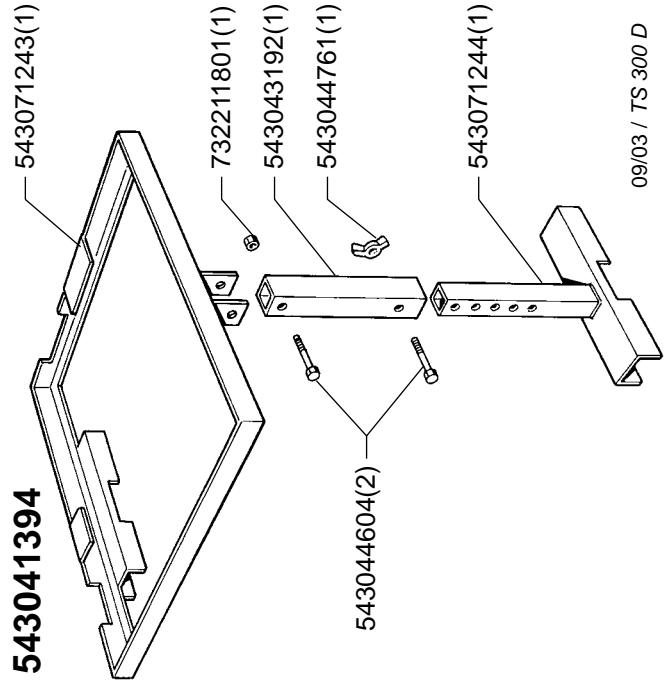

TS300D

Reservdelar

Spare parts

Ersatzteile

Pieces de rechange

Piezas de repuesto

Ricambi

Peças sobresselente

543041394

09/03 / TS 300 D

	①	②	③	④
543046917	CEP	543047013	543047016	543046982
				543042955