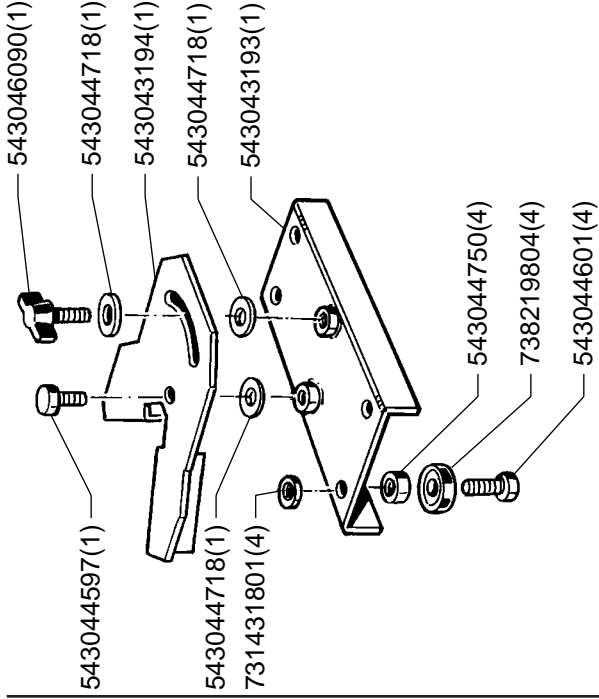

TS300D

Reservdelar

Spare parts

Ersatzteile

Pieces de rechange

Piezas de repuesto

Ricambi

Peças sobresselente

543041394

09/03 / TS 300 D

	①	②	③	④
543046917	CEP	543047013	543047016	543046982
				543042955