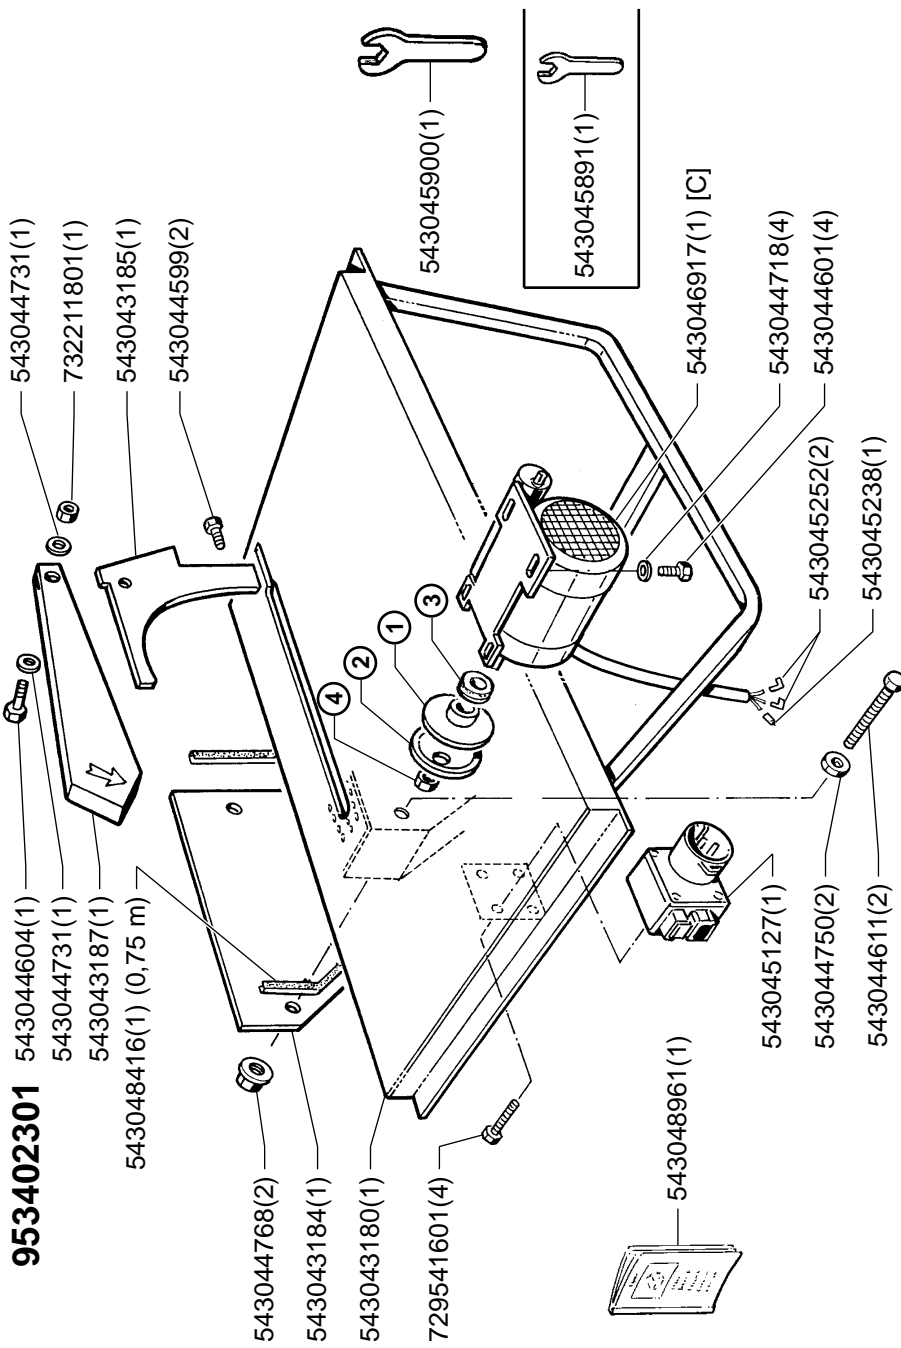

TS300D

Reservdelar

Spare parts

Ersatzteile

Pieces de rechange

Piezas de repuesto

Ricambi

Peças sobresselente

543041394

09/03 / TS 300 D

	①	②	③	④
543046917	CEP	543047013	543047016	543046982
				543042955