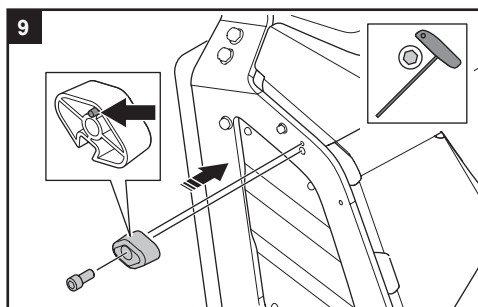

Quick Guide
WEIGHT KIT
PG 690 - 830

WEIGHT KIT - PG 690 - 830

WEIGHT KIT - PG 690 - 830

WEIGHT KIT - PG 690 - 830

WEIGHT KIT - PG 690 - 830

www.husqvarnacp.com

599 57 18-01

2020-02-17