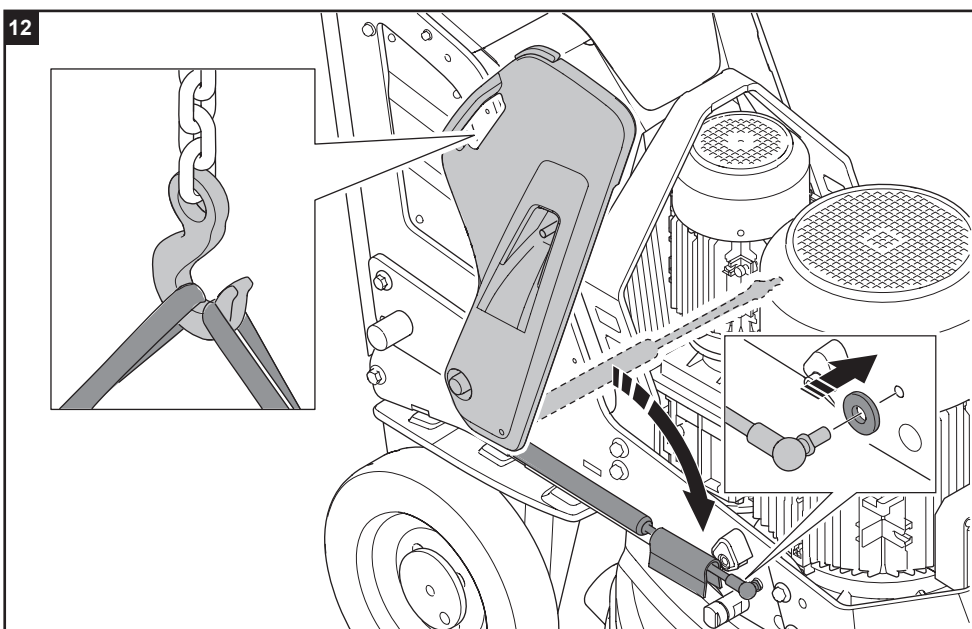

Quick Guide
WEIGHT KIT
PG 690 - 830

WEIGHT KIT - PG 690 - 830

WEIGHT KIT - PG 690 - 830

WEIGHT KIT - PG 690 - 830

WEIGHT KIT - PG 690 - 830

www.husqvarnacp.com

599 57 18-01

2020-02-17