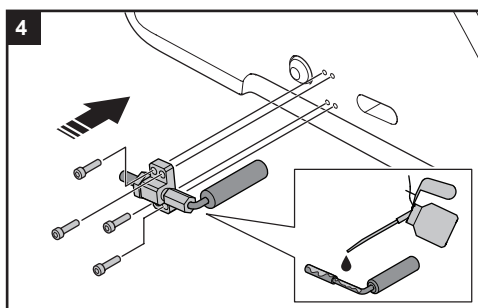

Quick Guide
WEIGHT KIT
PG 690 - 830

WEIGHT KIT - PG 690 - 830

WEIGHT KIT - PG 690 - 830

WEIGHT KIT - PG 690 - 830

WEIGHT KIT - PG 690 - 830

www.husqvarnacp.com

599 57 18-01

2020-02-17