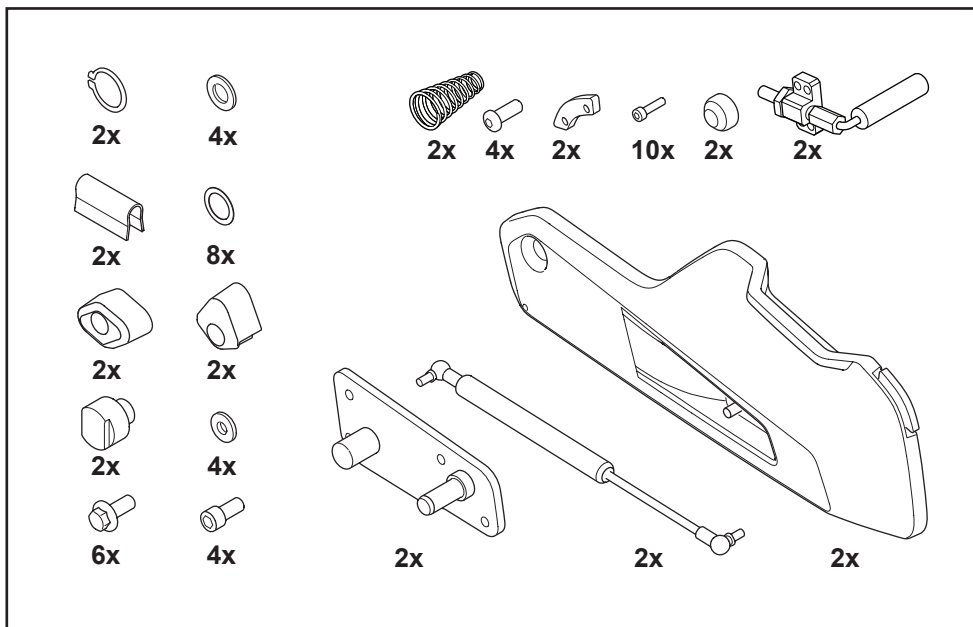

Quick Guide
WEIGHT KIT
PG 690 - 830

WEIGHT KIT - PG 690 - 830

WEIGHT KIT - PG 690 - 830

WEIGHT KIT - PG 690 - 830

WEIGHT KIT - PG 690 - 830

www.husqvarnacp.com

599 57 18-01

2020-02-17