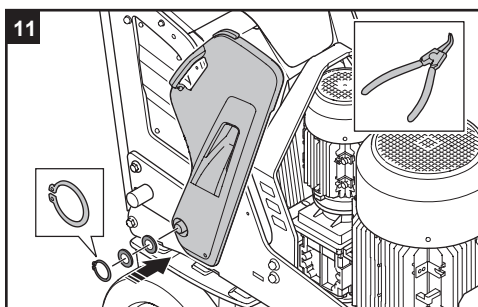

Quick Guide
WEIGHT KIT
PG 690 - 830

WEIGHT KIT - PG 690 - 830

WEIGHT KIT - PG 690 - 830

WEIGHT KIT - PG 690 - 830

WEIGHT KIT - PG 690 - 830

www.husqvarnacp.com

599 57 18-01

2020-02-17