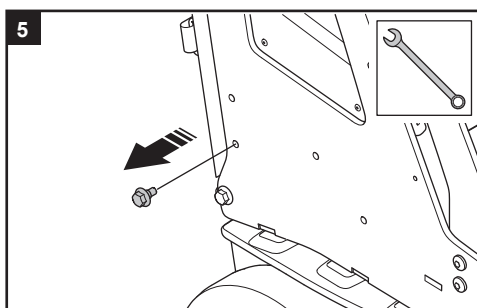

Quick Guide
WEIGHT KIT
PG 690 - 830

WEIGHT KIT - PG 690 - 830

WEIGHT KIT - PG 690 - 830

WEIGHT KIT - PG 690 - 830

WEIGHT KIT - PG 690 - 830

www.husqvarnacp.com

599 57 18-01

2020-02-17