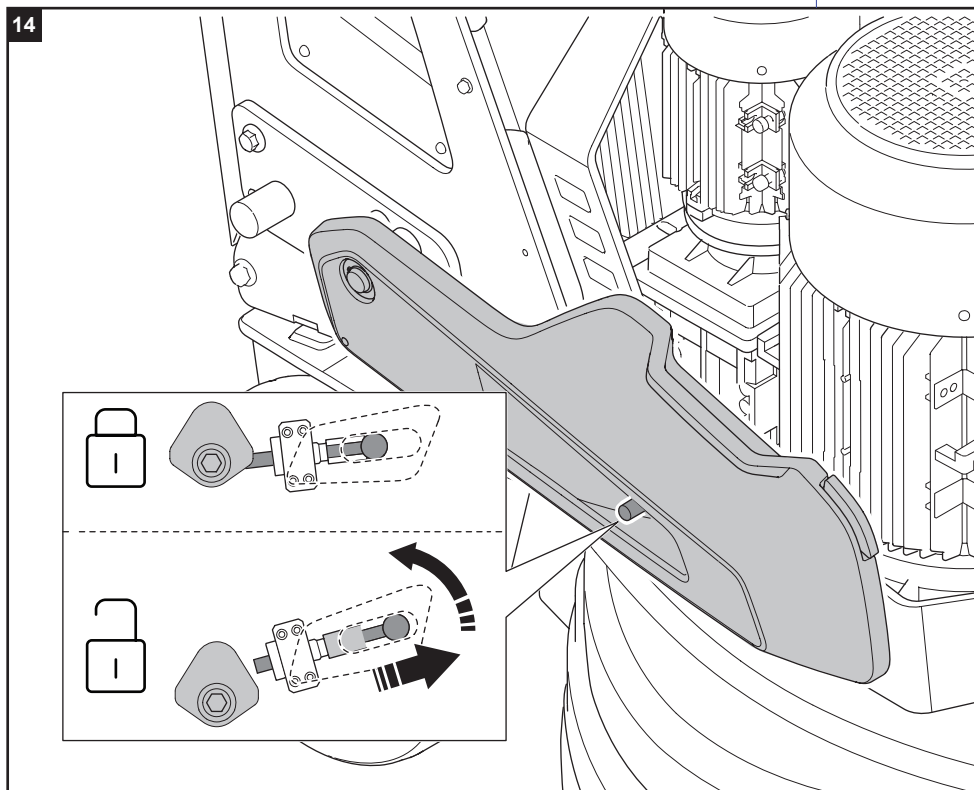

Quick Guide
WEIGHT KIT
PG 690 - 830

WEIGHT KIT - PG 690 - 830

WEIGHT KIT - PG 690 - 830

WEIGHT KIT - PG 690 - 830

WEIGHT KIT - PG 690 - 830

www.husqvarnacp.com

599 57 18-01

2020-02-17