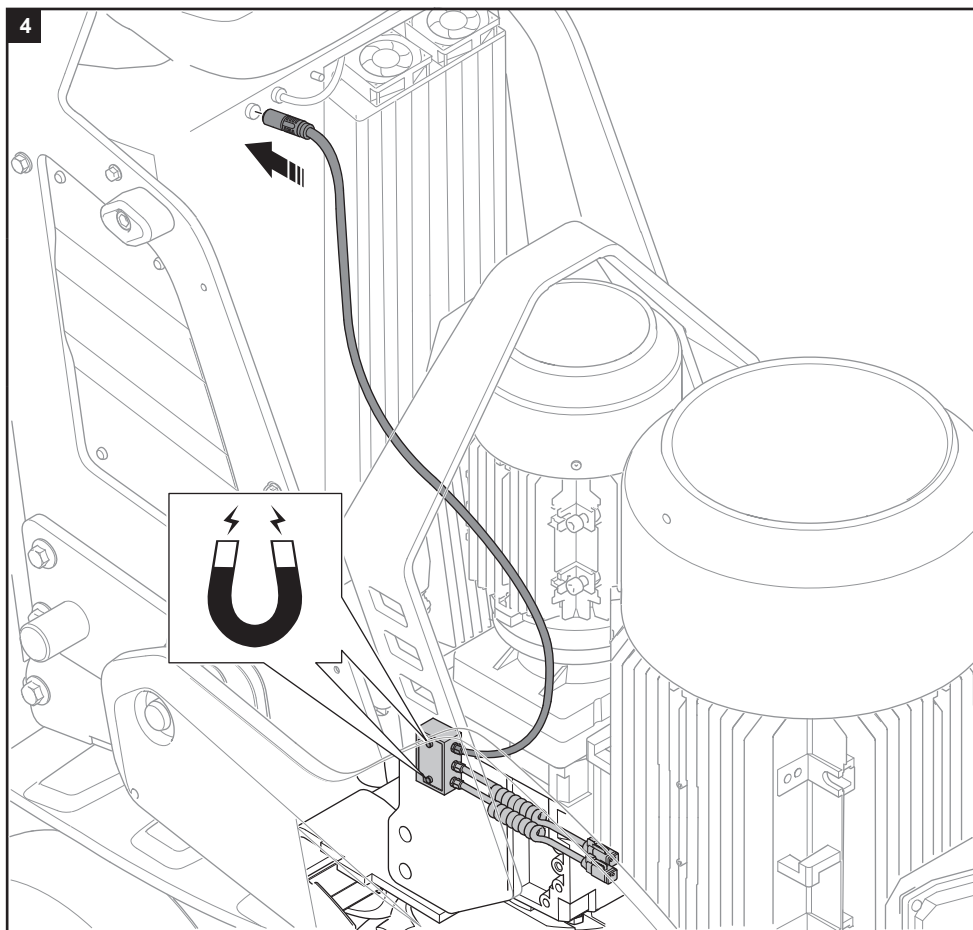

Quick Guide
LIGHT KIT
PG 690 - 830

LIGHT KIT - PG 690 - 830

LIGHT KIT - PG 690 - 830

LIGHT KIT - PG 690 - 830

LIGHT KIT - PG 690 - 830

LIGHT KIT - PG 690 - 830

www.husqvarnacp.com

599 57 19-01