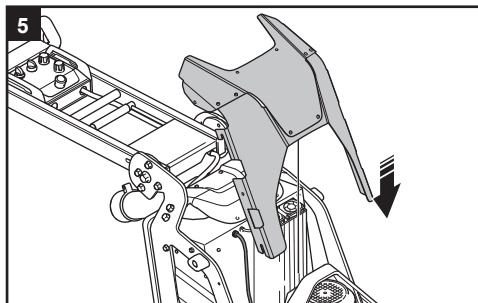

Quick Guide
LIGHT KIT
PG 690 - 830

LIGHT KIT - PG 690 - 830

LIGHT KIT - PG 690 - 830

LIGHT KIT - PG 690 - 830

LIGHT KIT - PG 690 - 830

LIGHT KIT - PG 690 - 830

www.husqvarnacp.com

599 57 19-01