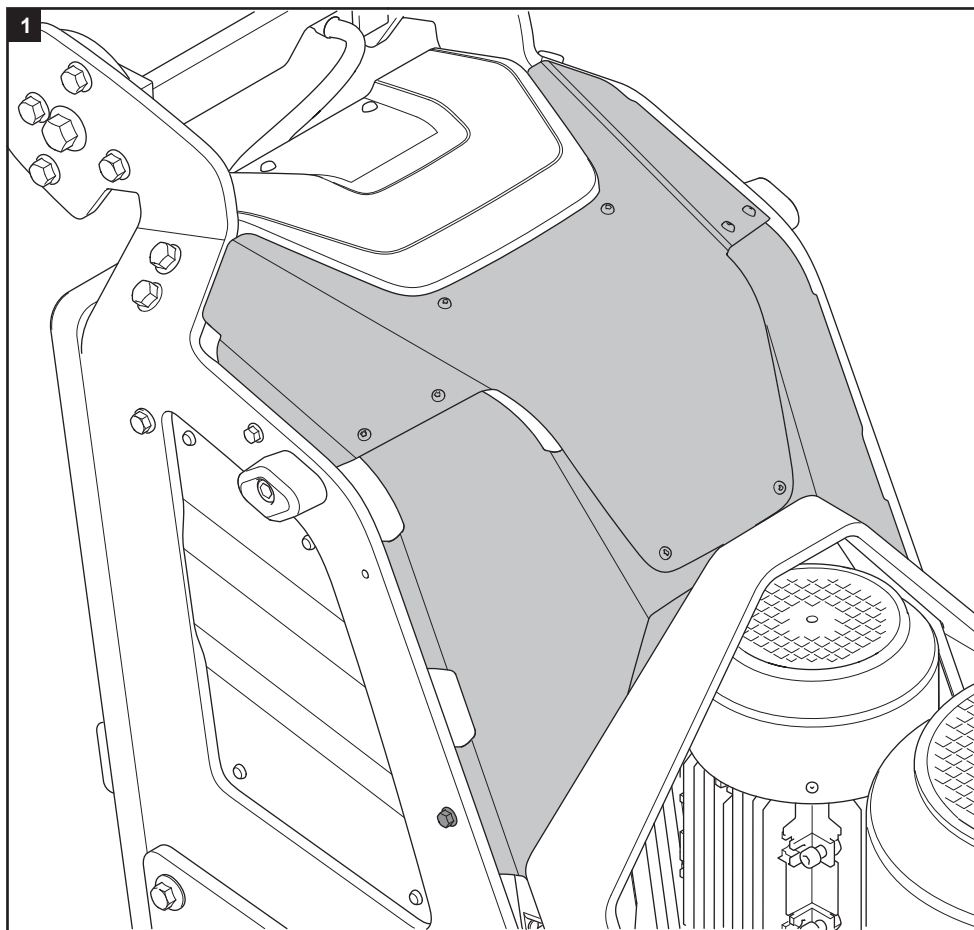

Quick Guide
LIGHT KIT
PG 690 - 830

LIGHT KIT - PG 690 - 830

LIGHT KIT - PG 690 - 830

LIGHT KIT - PG 690 - 830

LIGHT KIT - PG 690 - 830

LIGHT KIT - PG 690 - 830

www.husqvarnacp.com

599 57 19-01