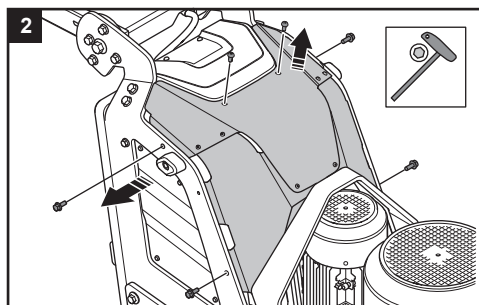

Quick Guide
LIGHT KIT
PG 690 - 830

LIGHT KIT - PG 690 - 830

LIGHT KIT - PG 690 - 830

LIGHT KIT - PG 690 - 830

LIGHT KIT - PG 690 - 830

LIGHT KIT - PG 690 - 830

www.husqvarnacp.com

599 57 19-01