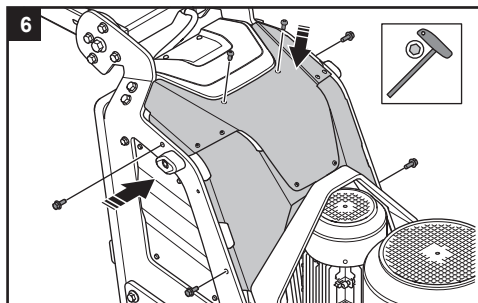

Quick Guide
LIGHT KIT
PG 690 - 830

LIGHT KIT - PG 690 - 830

LIGHT KIT - PG 690 - 830

LIGHT KIT - PG 690 - 830

LIGHT KIT - PG 690 - 830

LIGHT KIT - PG 690 - 830

www.husqvarnacp.com

599 57 19-01