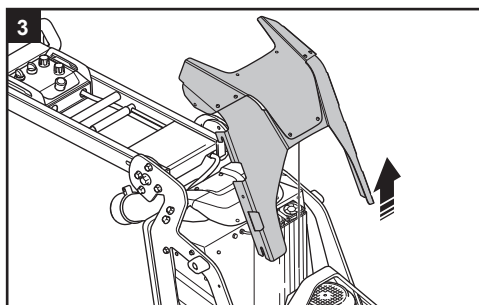

Quick Guide
LIGHT KIT
PG 690 - 830

LIGHT KIT - PG 690 - 830

LIGHT KIT - PG 690 - 830

LIGHT KIT - PG 690 - 830

LIGHT KIT - PG 690 - 830

LIGHT KIT - PG 690 - 830

www.husqvarnacp.com

599 57 19-01