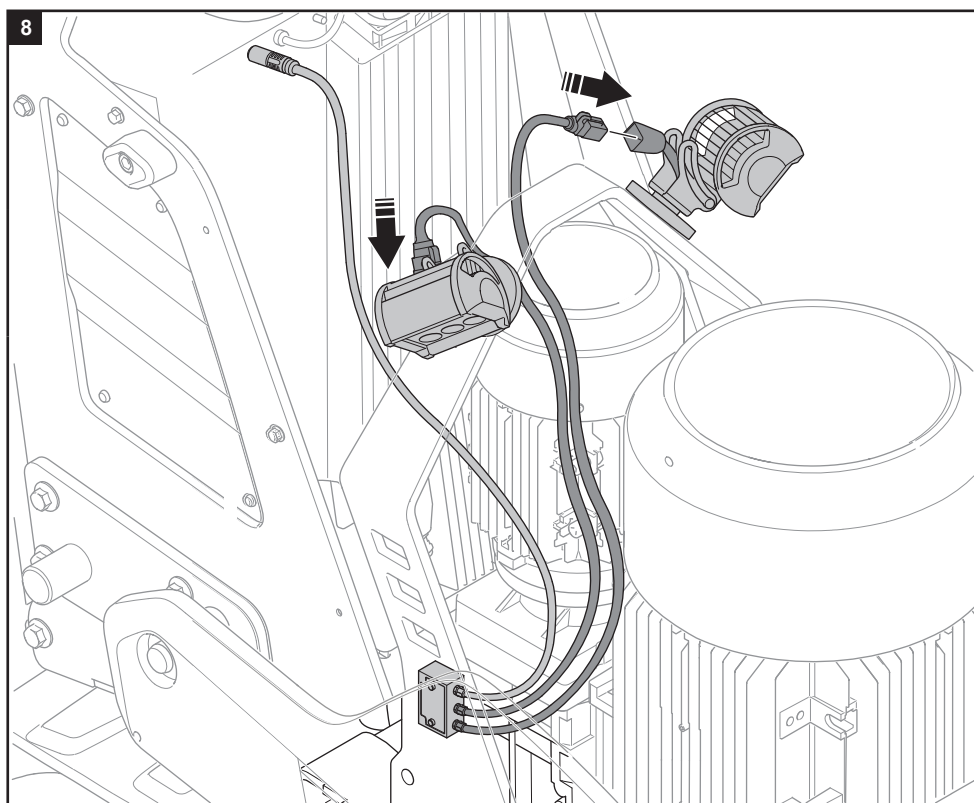

Quick Guide
LIGHT KIT
PG 690 - 830

LIGHT KIT - PG 690 - 830

LIGHT KIT - PG 690 - 830

LIGHT KIT - PG 690 - 830

LIGHT KIT - PG 690 - 830

LIGHT KIT - PG 690 - 830

www.husqvarnacp.com

599 57 19-01