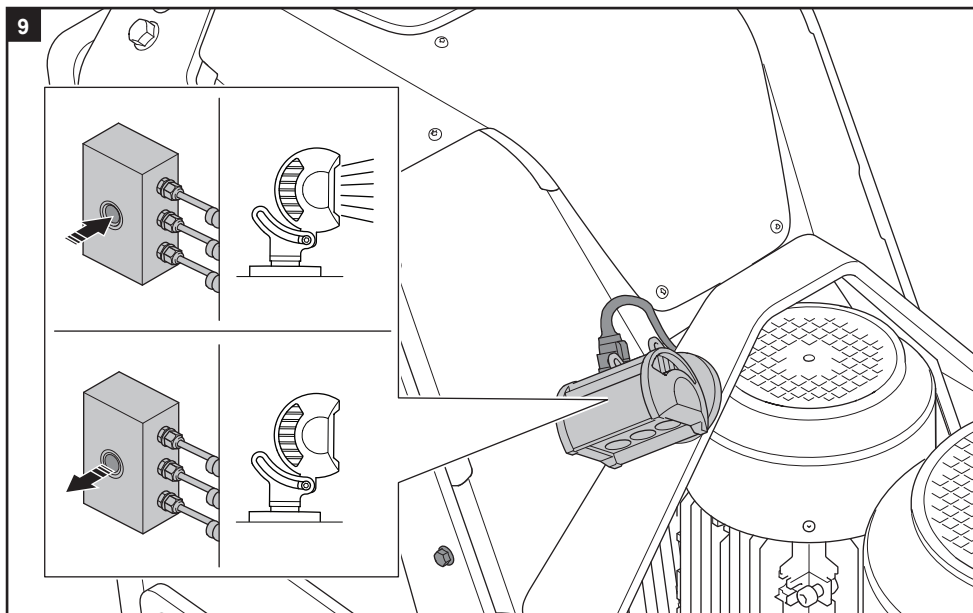

Quick Guide
LIGHT KIT
PG 690 - 830

LIGHT KIT - PG 690 - 830

LIGHT KIT - PG 690 - 830

LIGHT KIT - PG 690 - 830

LIGHT KIT - PG 690 - 830

LIGHT KIT - PG 690 - 830

www.husqvarnacp.com

599 57 19-01