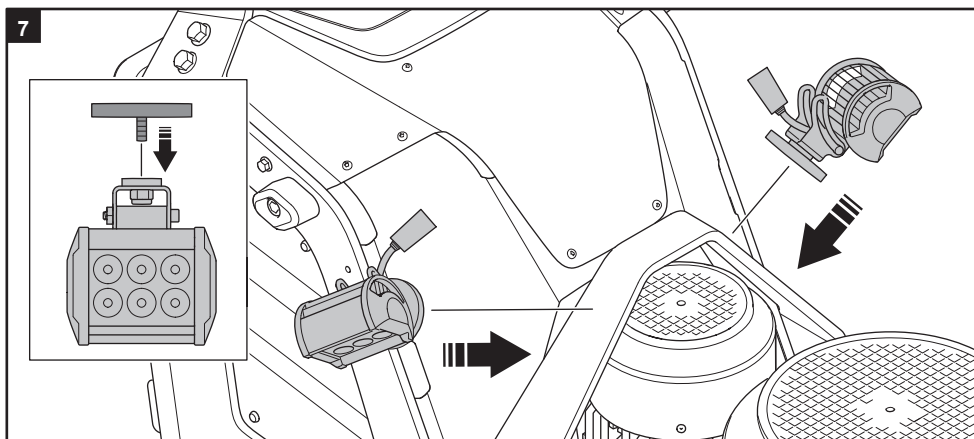

Quick Guide
LIGHT KIT
PG 690 - 830

LIGHT KIT - PG 690 - 830

LIGHT KIT - PG 690 - 830

LIGHT KIT - PG 690 - 830

LIGHT KIT - PG 690 - 830

LIGHT KIT - PG 690 - 830

www.husqvarnacp.com

599 57 19-01