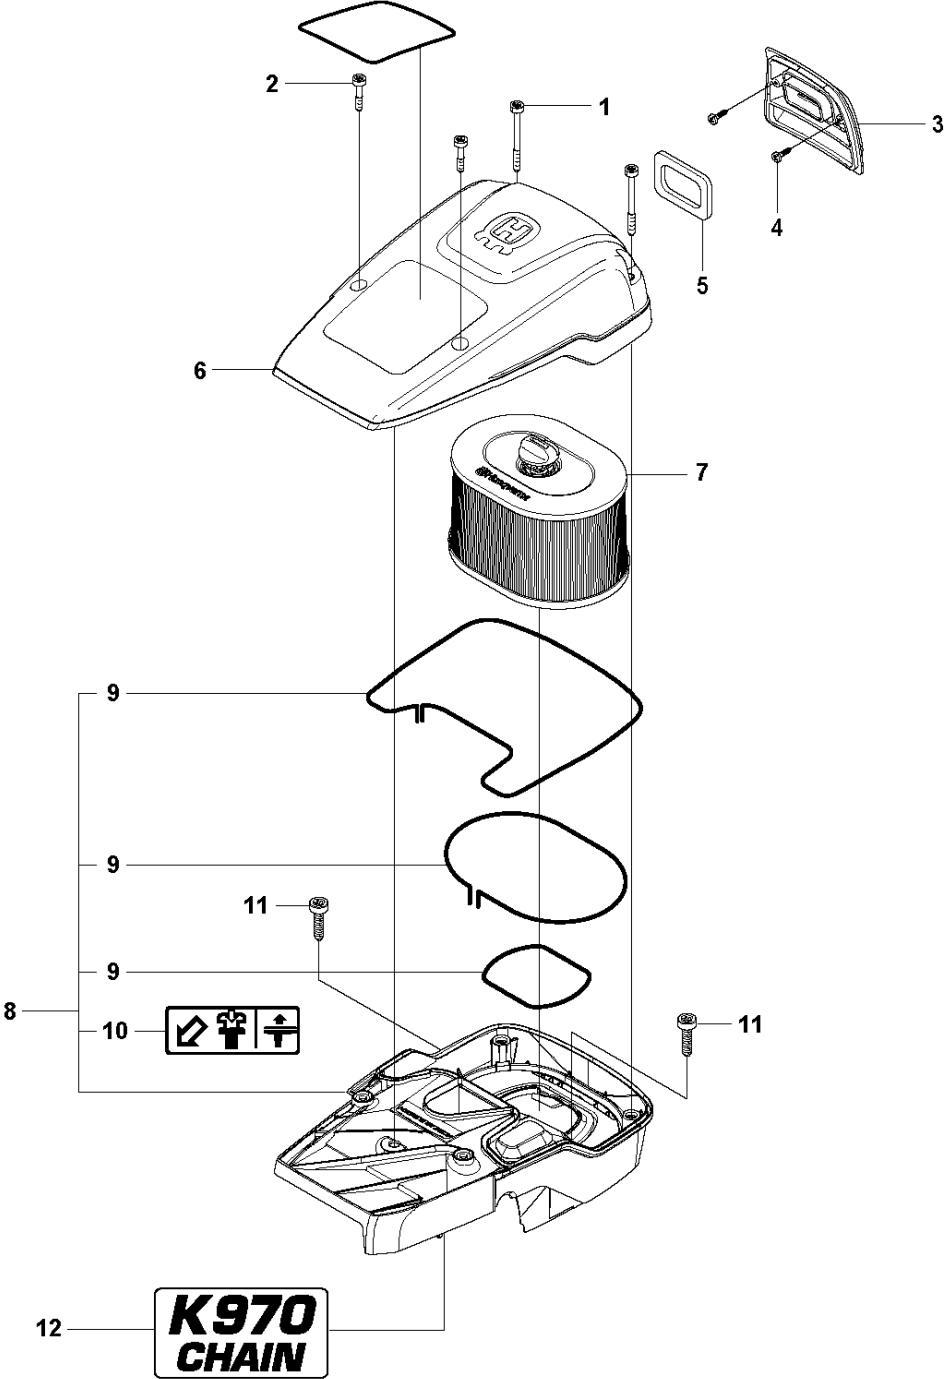

SPARE PARTS LIST

POWER CUTTERS

K970 CHAIN, 2011-12

K K970 Chain

AIR FILTER

K970 CHAIN, 2011-12

Ref	Part No	Description	Remark	QTY KIT
1	503 21 53-56	SCREW ITXSCM		2
2	503 21 53-26	SCREW ITXSCM		2
3	576 43 14-01	COVER		1
4	729 52 89-71	SCREW CRPANT		2
5	578 06 53-01	SEALING		1
6	576 73 80-01	FILTER COVER		1
7	510 24 41-04	AIR FILTER		1
8	576 42 69-03	CYLINDER COVER	Incl. 9 - 10	1
9	525 61 70-04	SEALING	L=1,2 M. Cut to fit	2
10	525 76 35-01	DECAL		1
11	503 21 53-30	SCREW ITXSCM		2
12	525 57 16-04	DECAL		1

CARBURETOR

K970 CHAIN, 2011-12

Ref	Part No	Description	Remark	QTY KIT
1	505 28 33-06	HOSE CLAMP		1
2	506 41 41-01	INLET PIPE		1
3	544 15 01-01	FLANGE		1
4	503 21 53-16	SCREW ITXSCM		2
5	544 11 39-01	CONSOLE		1
6	503 21 53-30	SCREW ITXSCM		1
7	506 41 42-01	PLATE		1
8	522 94 20-01	CARBURETTOR	Walbro RWJ-5	1
9	505 14 84-01	LEVER		1
10	576 49 04-01	THROTTLE CABLE ASSY		1
11	522 85 62-01	FLANGE INLET PIPE		1
12	521 92 67-01	INLET PIPE		1
13	510 24 39-01	FILTER		1
14	501 97 18-01	SCREW ITXSCM		2
15	544 23 26-01	CHISEL GUIDE		1
16	506 23 20-11	CHOKE	Incl. 17	1
17	506 27 25-01	WEAR PROTECTION		1
18	502 44 58-01	GASKET KIT	Walbro RWJ-5	1
19	502 44 59-01	REPAIR KIT	Walbro RWJ-5	1

CLUTCH COVER

K970 CHAIN, 2011-12

Ref	Part No	Description	Remark	QTY KIT
1	506 33 25-05	CLUTCH COVER	Incl. 2, 3	1
2	544 87 23-01	LABEL		1
3	544 05 77-01	GUIDE PIN	Incl. 4	1
4	740 42 04-00	O-RING		2
5	506 34 10-04	LEVER	Incl. 7	1
6	506 39 88-01	ADJUSTING NUT		1
7	740 48 18-02	O-RING		1
8	506 33 34-02	COVER		1
9	506 33 28-01	LOCKWASHER		1
10	723 53 27-51	SCREW SLCSFM		3
11	506 34 72-01	LEVER		1
12	506 33 35-01	HUB CAP		1
13	506 38 77-01	SCREW		1
14	506 33 32-01	PLATE		1
15	506 33 33-01	PAWL		1
16	506 35 94-03	SCREW	Incl. 13 - 15	1