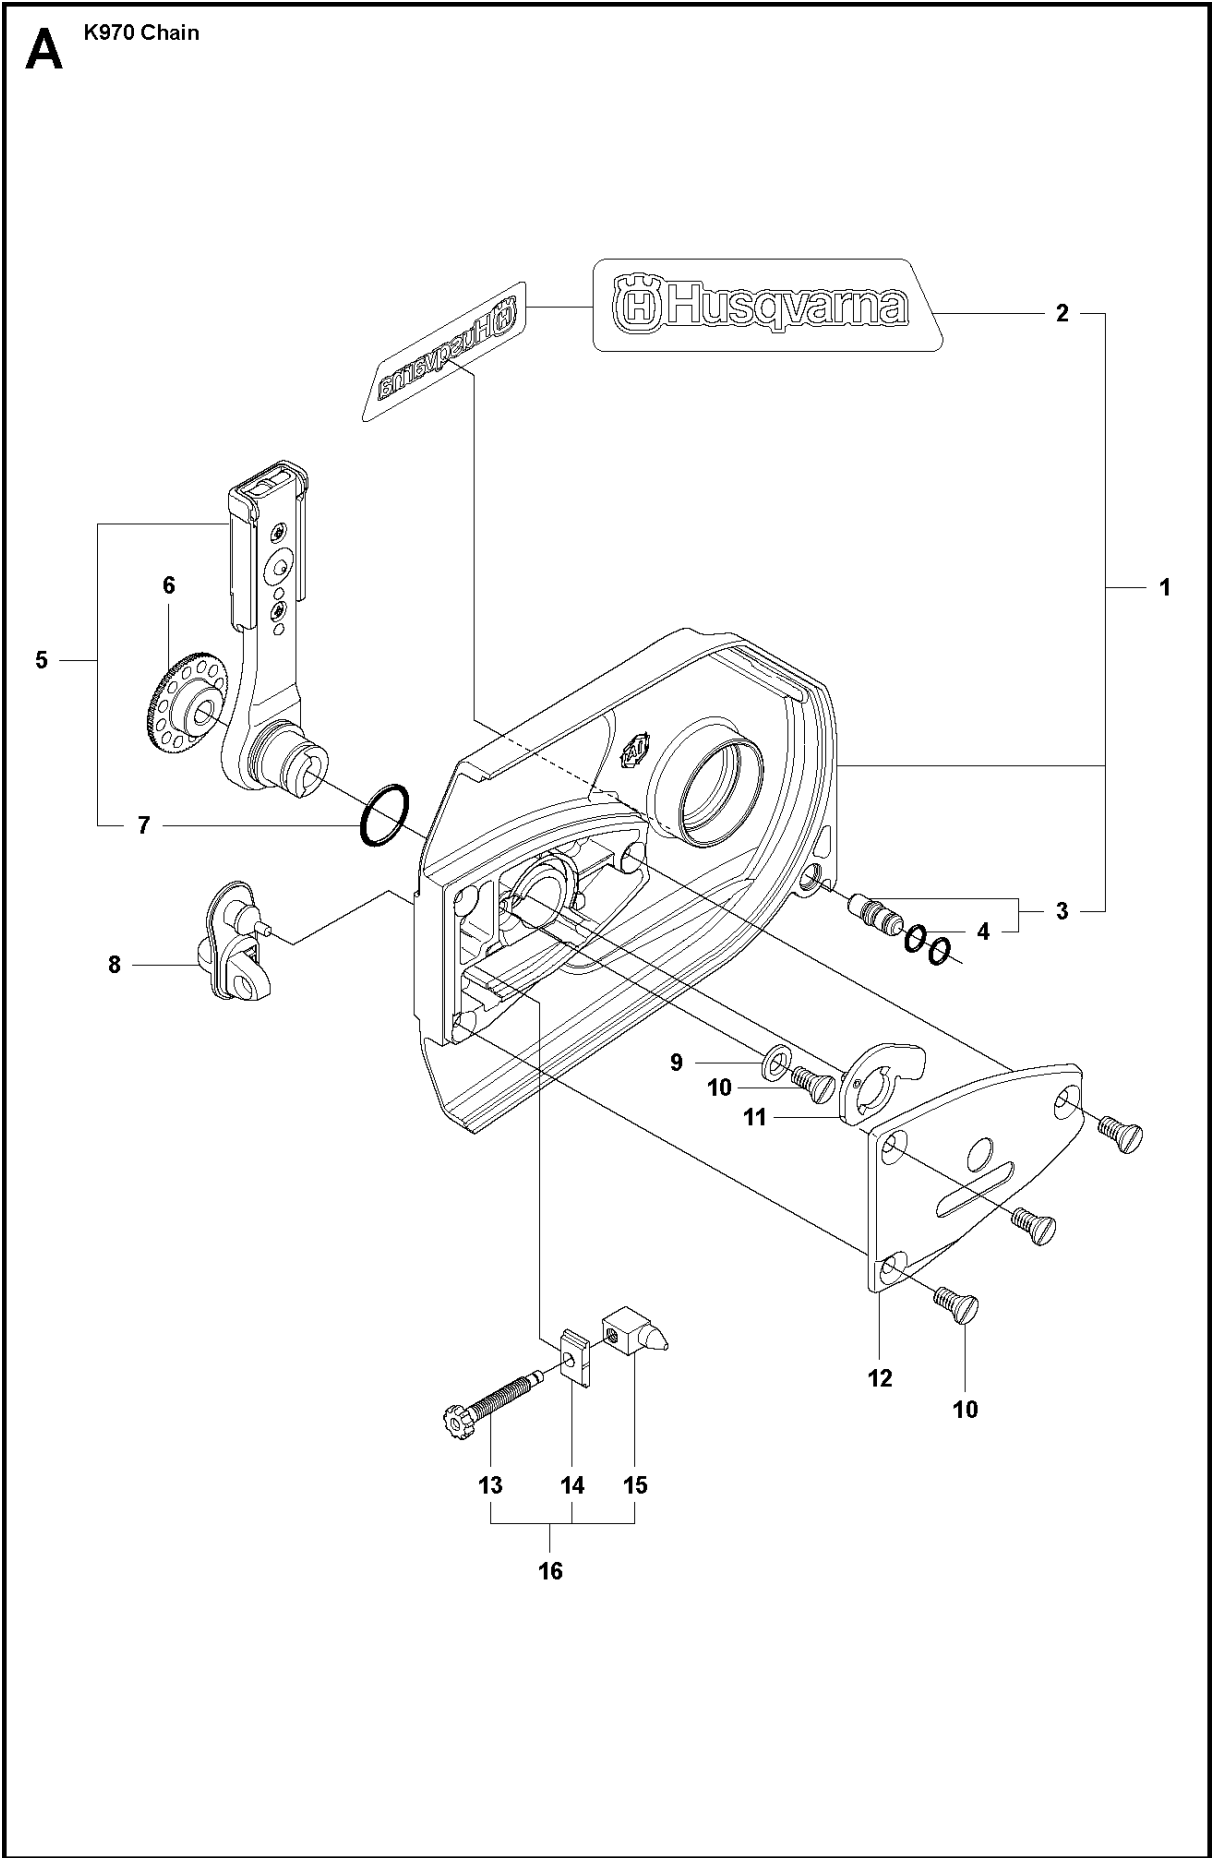

SPARE PARTS LIST

POWER CUTTERS

K970 CHAIN, 2011-12

K K970 Chain

AIR FILTER

K970 CHAIN, 2011-12

Ref	Part No	Description	Remark	QTY KIT
1	503 21 53-56	SCREW ITXSCM		2
2	503 21 53-26	SCREW ITXSCM		2
3	576 43 14-01	COVER		1
4	729 52 89-71	SCREW CRPANT		2
5	578 06 53-01	SEALING		1
6	576 73 80-01	FILTER COVER		1
7	510 24 41-04	AIR FILTER		1
8	576 42 69-03	CYLINDER COVER	Incl. 9 - 10	1
9	525 61 70-04	SEALING	L=1,2 M. Cut to fit	2
10	525 76 35-01	DECAL		1
11	503 21 53-30	SCREW ITXSCM		2
12	525 57 16-04	DECAL		1

CARBURETOR

K970 CHAIN, 2011-12

Ref	Part No	Description	Remark	QTY KIT
1	505 28 33-06	HOSE CLAMP		1
2	506 41 41-01	INLET PIPE		1
3	544 15 01-01	FLANGE		1
4	503 21 53-16	SCREW ITXSCM		2
5	544 11 39-01	CONSOLE		1
6	503 21 53-30	SCREW ITXSCM		1
7	506 41 42-01	PLATE		1
8	522 94 20-01	CARBURETTOR	Walbro RWJ-5	1
9	505 14 84-01	LEVER		1
10	576 49 04-01	THROTTLE CABLE ASSY		1
11	522 85 62-01	FLANGE INLET PIPE		1
12	521 92 67-01	INLET PIPE		1
13	510 24 39-01	FILTER		1
14	501 97 18-01	SCREW ITXSCM		2
15	544 23 26-01	CHISEL GUIDE		1
16	506 23 20-11	CHOKE	Incl. 17	1
17	506 27 25-01	WEAR PROTECTION		1
18	502 44 58-01	GASKET KIT	Walbro RWJ-5	1
19	502 44 59-01	REPAIR KIT	Walbro RWJ-5	1

CLUTCH COVER

K970 CHAIN, 2011-12

Ref	Part No	Description	Remark	QTY KIT
1	506 33 25-05	CLUTCH COVER	Incl. 2, 3	1
2	544 87 23-01	LABEL		1
3	544 05 77-01	GUIDE PIN	Incl. 4	1
4	740 42 04-00	O-RING		2
5	506 34 10-04	LEVER	Incl. 7	1
6	506 39 88-01	ADJUSTING NUT		1
7	740 48 18-02	O-RING		1
8	506 33 34-02	COVER		1
9	506 33 28-01	LOCKWASHER		1
10	723 53 27-51	SCREW SLCSFM		3
11	506 34 72-01	LEVER		1
12	506 33 35-01	HUB CAP		1
13	506 38 77-01	SCREW		1
14	506 33 32-01	PLATE		1
15	506 33 33-01	PAWL		1
16	506 35 94-03	SCREW	Incl. 13 - 15	1