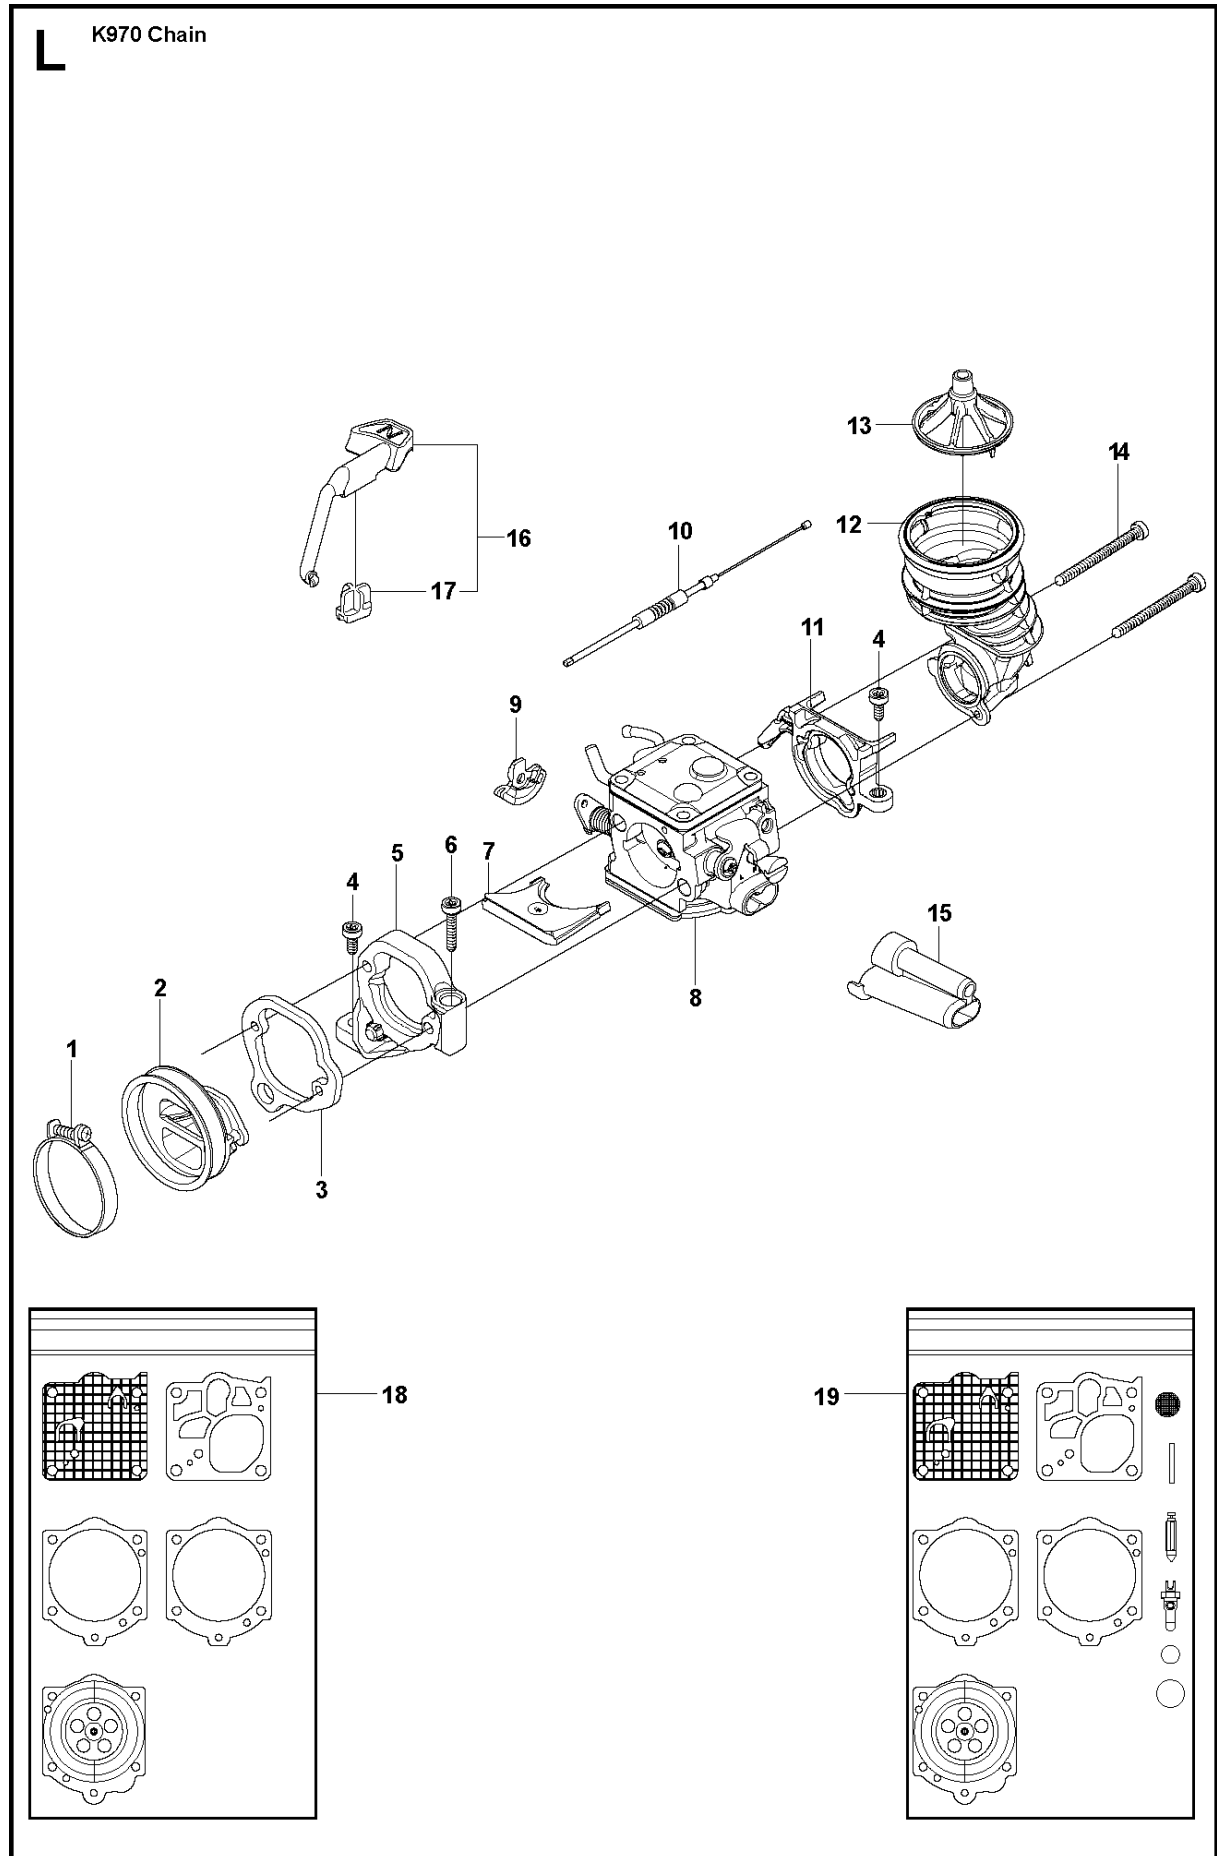

SPARE PARTS LIST

POWER CUTTERS

K970 CHAIN, 2011-12

K K970 Chain

AIR FILTER

K970 CHAIN, 2011-12

Ref	Part No	Description	Remark	QTY KIT
1	503 21 53-56	SCREW ITXSCM		2
2	503 21 53-26	SCREW ITXSCM		2
3	576 43 14-01	COVER		1
4	729 52 89-71	SCREW CRPANT		2
5	578 06 53-01	SEALING		1
6	576 73 80-01	FILTER COVER		1
7	510 24 41-04	AIR FILTER		1
8	576 42 69-03	CYLINDER COVER	Incl. 9 - 10	1
9	525 61 70-04	SEALING	L=1,2 M. Cut to fit	2
10	525 76 35-01	DECAL		1
11	503 21 53-30	SCREW ITXSCM		2
12	525 57 16-04	DECAL		1

CARBURETOR

K970 CHAIN, 2011-12

Ref	Part No	Description	Remark	QTY KIT
1	505 28 33-06	HOSE CLAMP		1
2	506 41 41-01	INLET PIPE		1
3	544 15 01-01	FLANGE		1
4	503 21 53-16	SCREW ITXSCM		2
5	544 11 39-01	CONSOLE		1
6	503 21 53-30	SCREW ITXSCM		1
7	506 41 42-01	PLATE		1
8	522 94 20-01	CARBURETTOR	Walbro RWJ-5	1
9	505 14 84-01	LEVER		1
10	576 49 04-01	THROTTLE CABLE ASSY		1
11	522 85 62-01	FLANGE INLET PIPE		1
12	521 92 67-01	INLET PIPE		1
13	510 24 39-01	FILTER		1
14	501 97 18-01	SCREW ITXSCM		2
15	544 23 26-01	CHISEL GUIDE		1
16	506 23 20-11	CHOKE	Incl. 17	1
17	506 27 25-01	WEAR PROTECTION		1
18	502 44 58-01	GASKET KIT	Walbro RWJ-5	1
19	502 44 59-01	REPAIR KIT	Walbro RWJ-5	1

CLUTCH COVER

K970 CHAIN, 2011-12

Ref	Part No	Description	Remark	QTY KIT
1	506 33 25-05	CLUTCH COVER	Incl. 2, 3	1
2	544 87 23-01	LABEL		1
3	544 05 77-01	GUIDE PIN	Incl. 4	1
4	740 42 04-00	O-RING		2
5	506 34 10-04	LEVER	Incl. 7	1
6	506 39 88-01	ADJUSTING NUT		1
7	740 48 18-02	O-RING		1
8	506 33 34-02	COVER		1
9	506 33 28-01	LOCKWASHER		1
10	723 53 27-51	SCREW SLCSFM		3
11	506 34 72-01	LEVER		1
12	506 33 35-01	HUB CAP		1
13	506 38 77-01	SCREW		1
14	506 33 32-01	PLATE		1
15	506 33 33-01	PAWL		1
16	506 35 94-03	SCREW	Incl. 13 - 15	1