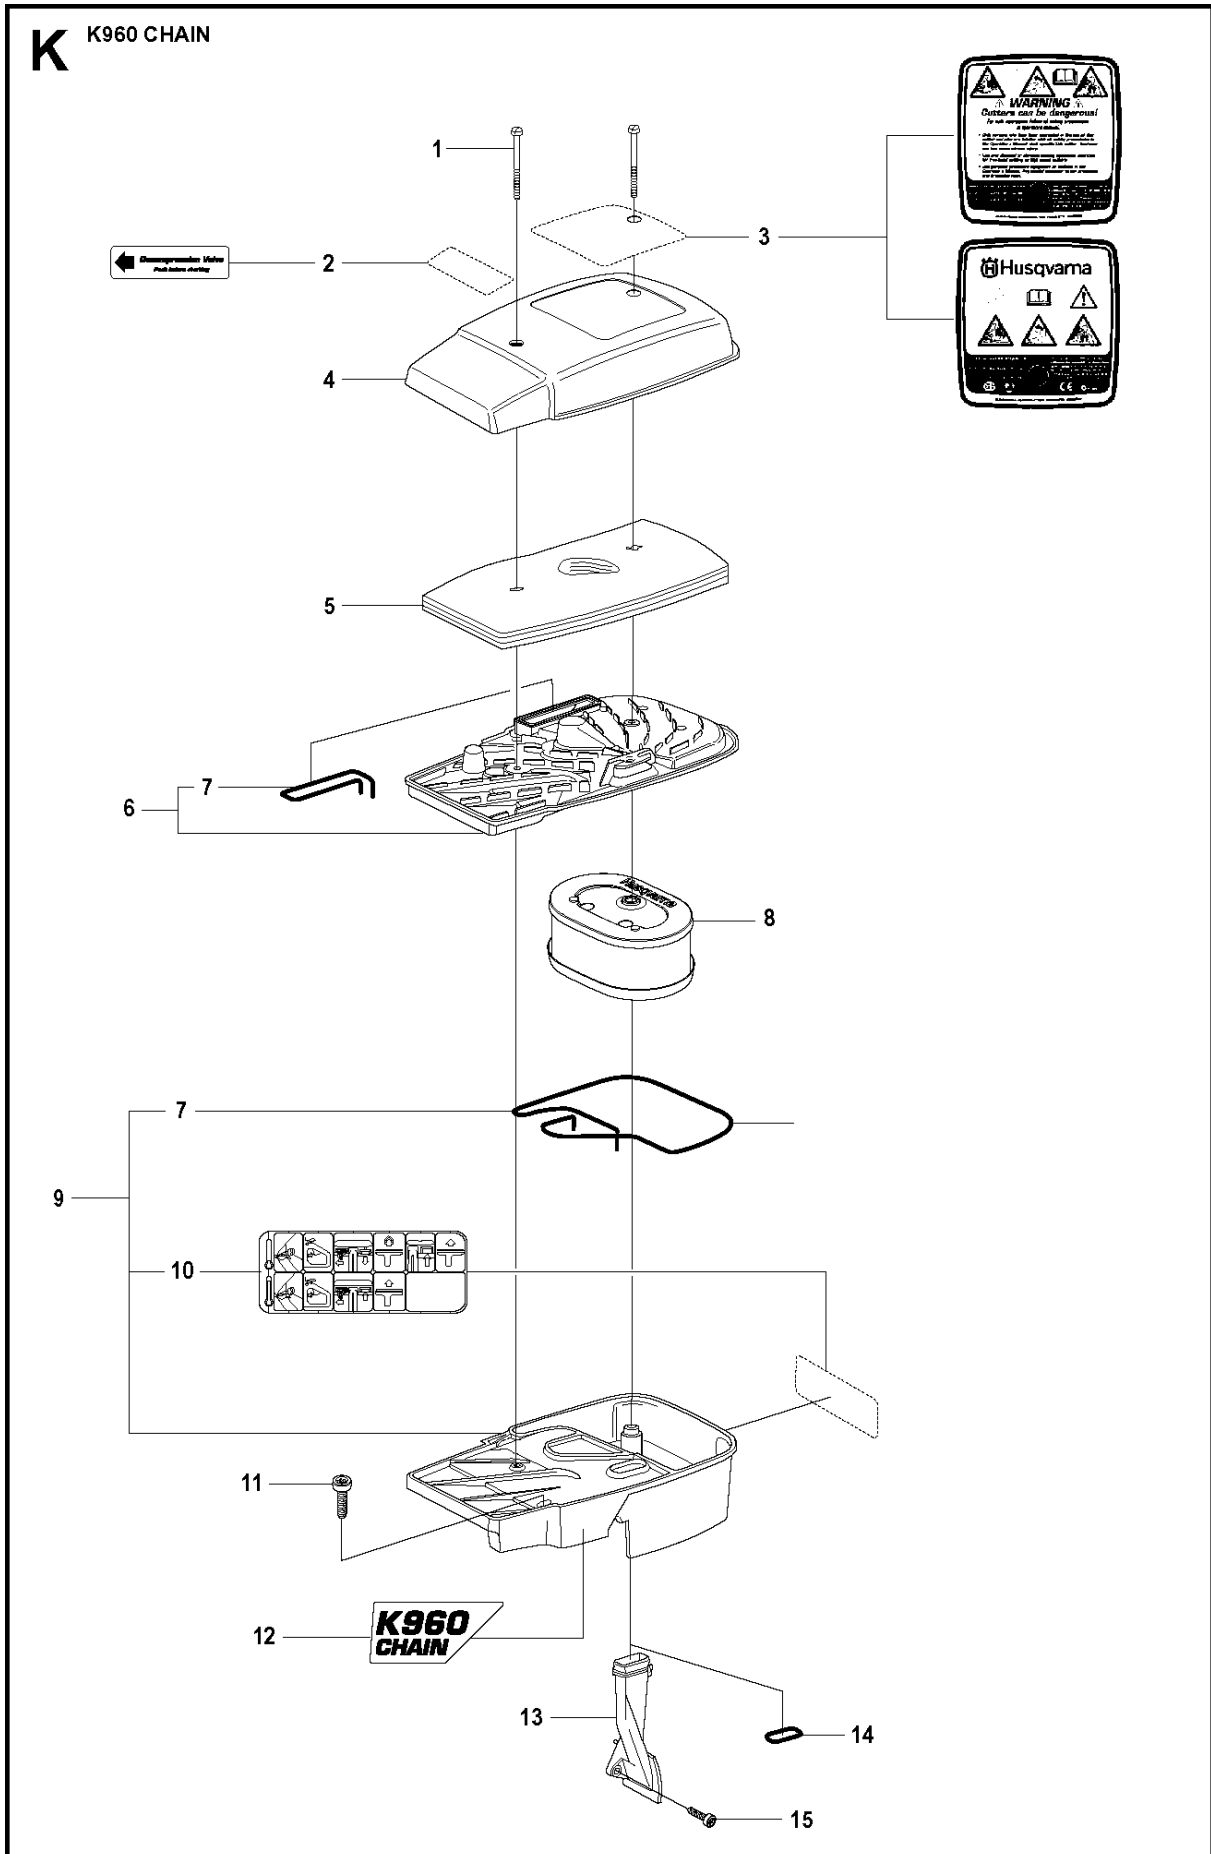

SPARE PARTS LIST

POWER CUTTERS

K960 Chain, 2008-03

AIR FILTER

K960 Chain, 2008-03

Ref	Part No	Description	Remark	QTY KIT
1	503 21 53-45	SCREW ITXSCM		2
2	544 87 46-01	LABEL		1
3	505 03 89-01	LABEL		1
3	505 03 89-02	LABEL		1
4	506 22 17-02	COVER		1
5	506 23 19-01	PREFILTER		1
6	506 22 18-15	FILTER BOTTOM		1
7	506 28 39-30	SEALING		2
8	506 34 70-02	AIR FILTER		1
9	544 89 14-02	CYLINDER COVER ASSY		1
10	506 24 39-02	LABEL		1
11	503 21 53-30	SCREW ITXSCM		3
12	544 89 07-08	LABEL		1
13	506 22 94-01	AIR NOZZLE		1
14	740 48 20-03	O-RING		1
15	501 98 10-01	SCREW ITXSCM		1

L K960 CHAIN

CARBURETOR

K960 Chain, 2008-03

Ref	Part No	Description	Remark	QTY KIT
1	503 56 00-08	HOSE CLAMP		1
2	506 41 41-01	INLET PIPE		1
3	544 15 01-01	FLANGE		1
4	503 21 53-16	SCREW ITXSCM		2
5	544 11 39-01	CONSOLE		1
6	503 21 53-30	SCREW ITXSCM		1
7	506 41 42-01	PLATE		1
8	502 62 32-01	CARBURETTOR ASSY	Walbro RWJ-3	1
9	544 11 17-01	FLANGE		1
10	544 33 19-01	INLET BEND		1
11	501 97 18-01	SCREW ITXSCM		2
12	544 23 26-01	CHISEL GUIDE		1
13	505 44 31-01	THROTTLE ROD		1
14	506 23 20-11	CHOKE	Incl. 15	1
15	506 27 25-01	WEAR PROTECTION		1

CLUTCH COVER

K960 Chain, 2008-03

Ref	Part No	Description	Remark	QTY KIT
1	506 33 25-05	CLUTCH COVER	Incl. 2, 3	1
2	544 87 23-01	LABEL		1
3	544 05 77-01	GUIDE PIN	Incl. 4	1
4	740 42 04-00	O-RING		2
5	506 34 10-04	LEVER	Incl. 7	1
6	506 39 88-01	ADJUSTING NUT		1
7	740 48 18-02	O-RING		1
8	506 33 34-02	COVER		1
9	506 33 28-01	LOCK WASHER		1
10	723 53 27-51	SCREW SLCSFM		3
11	506 34 72-01	LEVER		1
12	506 33 35-01	HUB CAP		1
13	506 38 77-01	SCREW		1
14	506 33 32-01	PLATE		1
15	506 33 33-01	PAWL		1
16	506 35 94-03	SCREW	Incl. 13, 14, 15	1