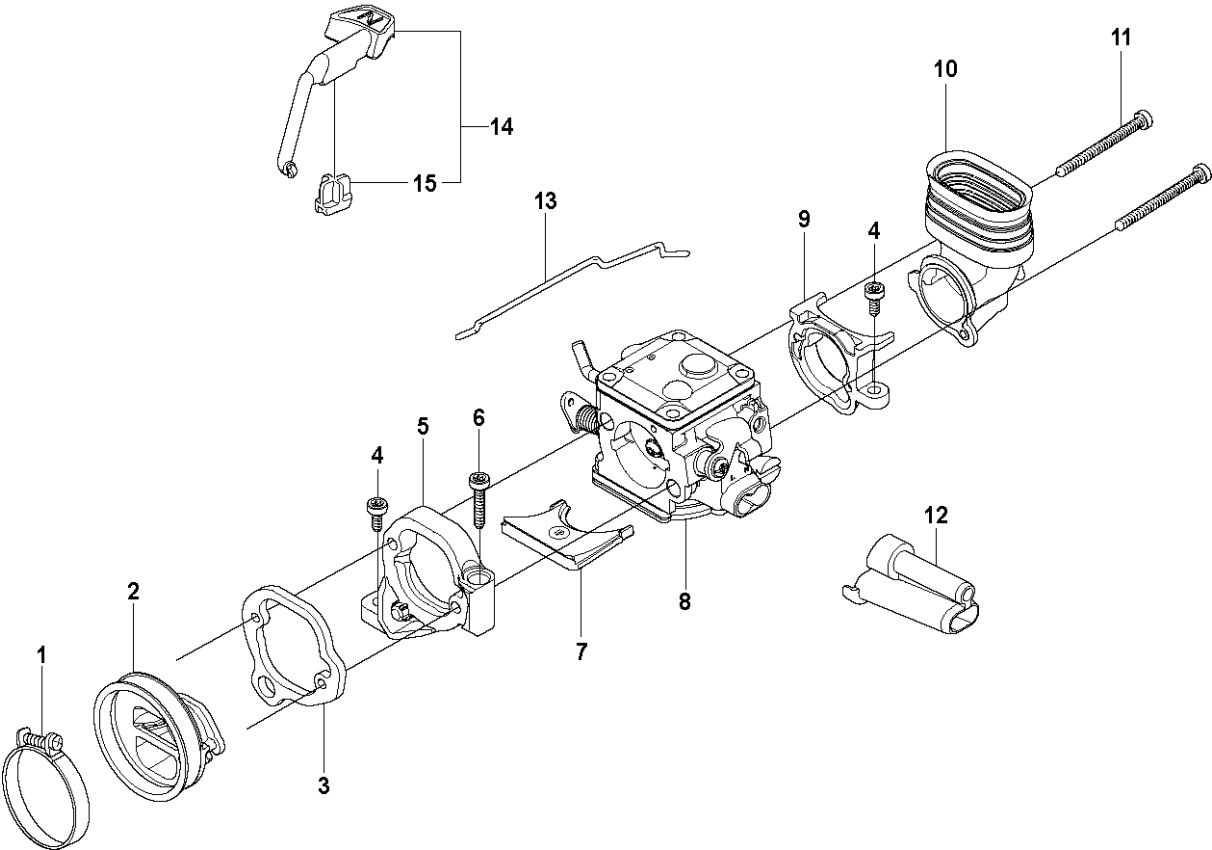

SPARE PARTS LIST

POWER CUTTERS

K960 Chain, 2008-03

AIR FILTER

K960 Chain, 2008-03

Ref	Part No	Description	Remark	QTY KIT
1	503 21 53-45	SCREW ITXSCM		2
2	544 87 46-01	LABEL		1
3	505 03 89-01	LABEL		1
3	505 03 89-02	LABEL		1
4	506 22 17-02	COVER		1
5	506 23 19-01	PREFILTER		1
6	506 22 18-15	FILTER BOTTOM		1
7	506 28 39-30	SEALING		2
8	506 34 70-02	AIR FILTER		1
9	544 89 14-02	CYLINDER COVER ASSY		1
10	506 24 39-02	LABEL		1
11	503 21 53-30	SCREW ITXSCM		3
12	544 89 07-08	LABEL		1
13	506 22 94-01	AIR NOZZLE		1
14	740 48 20-03	O-RING		1
15	501 98 10-01	SCREW ITXSCM		1

L K960 CHAIN

CARBURETOR

K960 Chain, 2008-03

Ref	Part No	Description	Remark	QTY KIT
1	503 56 00-08	HOSE CLAMP		1
2	506 41 41-01	INLET PIPE		1
3	544 15 01-01	FLANGE		1
4	503 21 53-16	SCREW ITXSCM		2
5	544 11 39-01	CONSOLE		1
6	503 21 53-30	SCREW ITXSCM		1
7	506 41 42-01	PLATE		1
8	502 62 32-01	CARBURETTOR ASSY	Walbro RWJ-3	1
9	544 11 17-01	FLANGE		1
10	544 33 19-01	INLET BEND		1
11	501 97 18-01	SCREW ITXSCM		2
12	544 23 26-01	CHISEL GUIDE		1
13	505 44 31-01	THROTTLE ROD		1
14	506 23 20-11	CHOKE	Incl. 15	1
15	506 27 25-01	WEAR PROTECTION		1

CLUTCH COVER

K960 Chain, 2008-03

Ref	Part No	Description	Remark	QTY KIT
1	506 33 25-05	CLUTCH COVER	Incl. 2, 3	1
2	544 87 23-01	LABEL		1
3	544 05 77-01	GUIDE PIN	Incl. 4	1
4	740 42 04-00	O-RING		2
5	506 34 10-04	LEVER	Incl. 7	1
6	506 39 88-01	ADJUSTING NUT		1
7	740 48 18-02	O-RING		1
8	506 33 34-02	COVER		1
9	506 33 28-01	LOCK WASHER		1
10	723 53 27-51	SCREW SLCSFM		3
11	506 34 72-01	LEVER		1
12	506 33 35-01	HUB CAP		1
13	506 38 77-01	SCREW		1
14	506 33 32-01	PLATE		1
15	506 33 33-01	PAWL		1
16	506 35 94-03	SCREW	Incl. 13, 14, 15	1