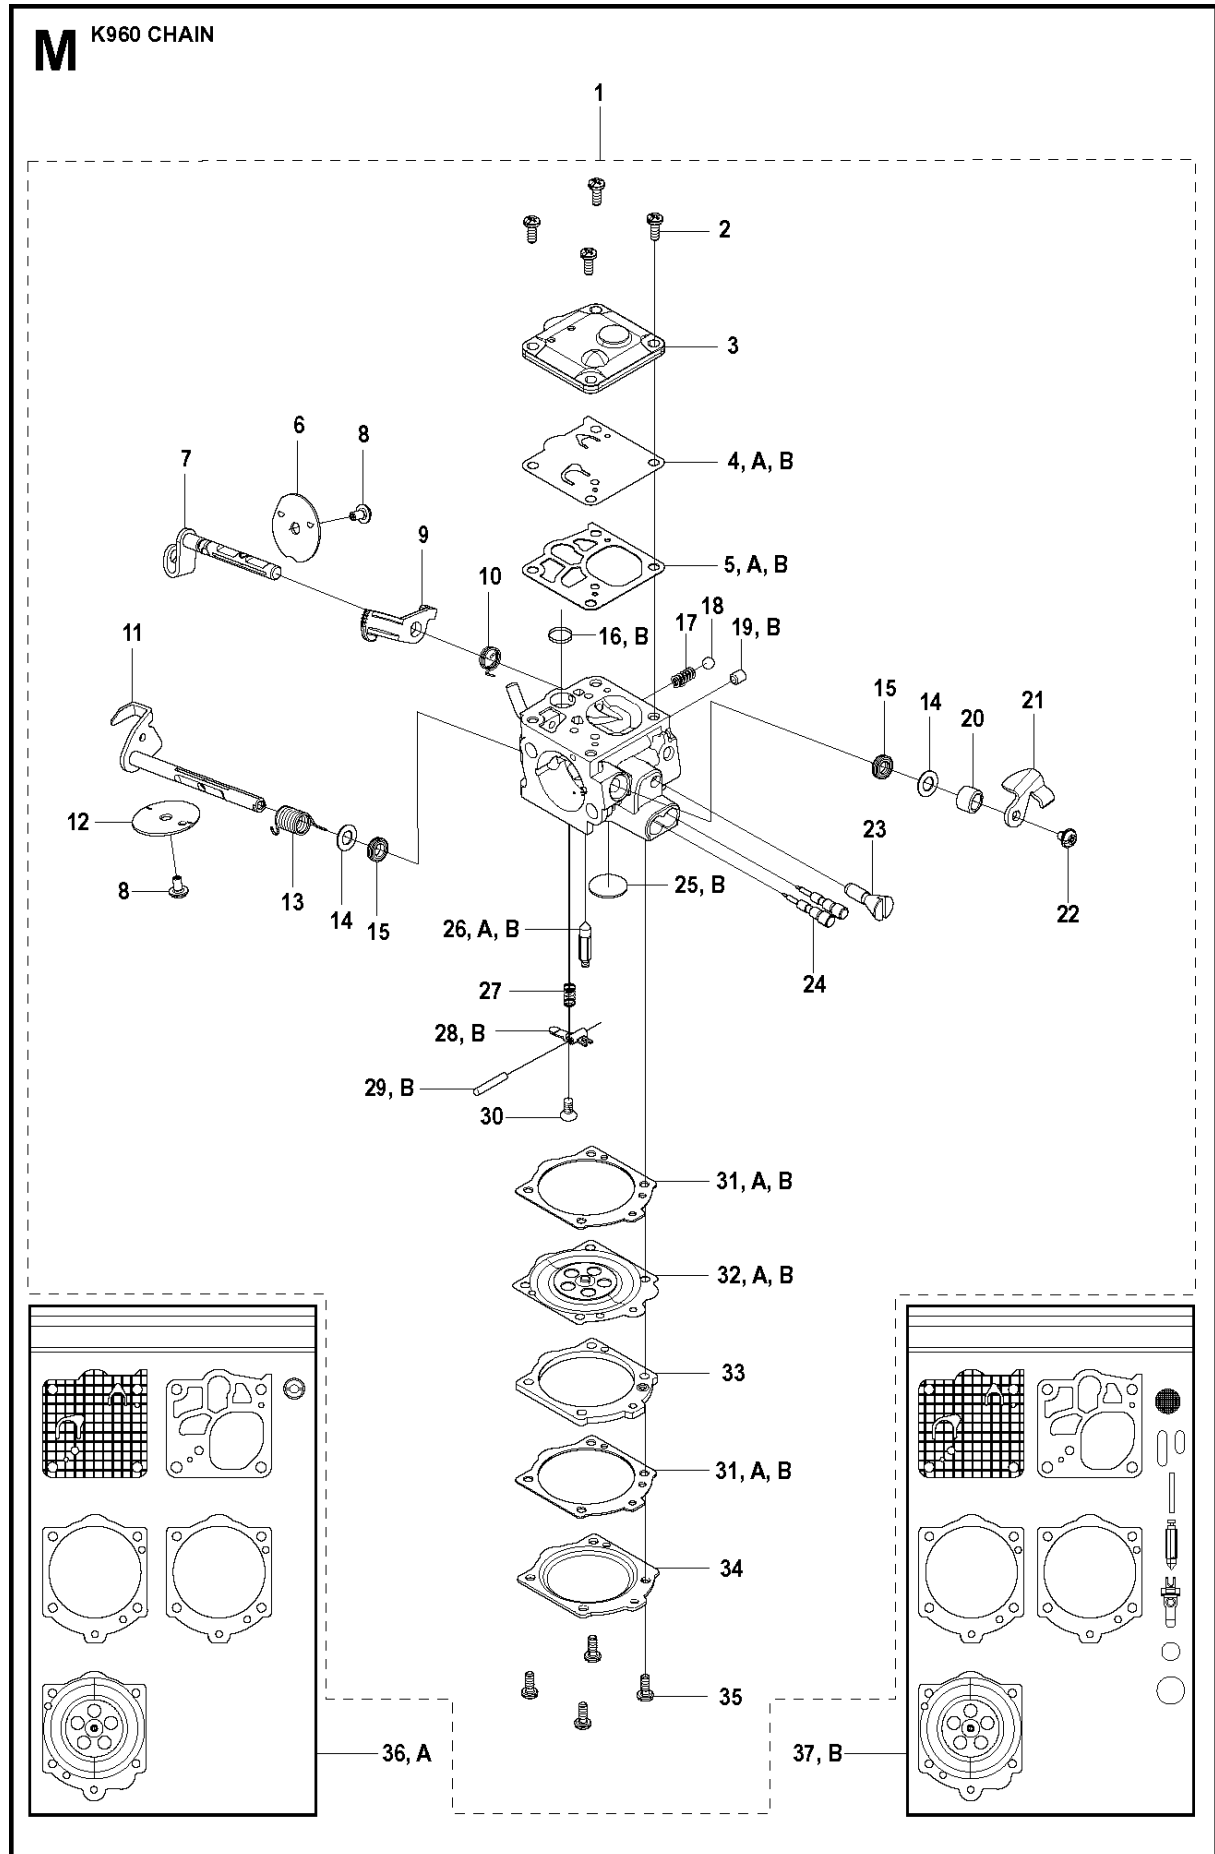

SPARE PARTS LIST

POWER CUTTERS

K960 Chain, 2008-03

AIR FILTER

K960 Chain, 2008-03

Ref	Part No	Description	Remark	QTY KIT
1	503 21 53-45	SCREW ITXSCM		2
2	544 87 46-01	LABEL		1
3	505 03 89-01	LABEL		1
3	505 03 89-02	LABEL		1
4	506 22 17-02	COVER		1
5	506 23 19-01	PREFILTER		1
6	506 22 18-15	FILTER BOTTOM		1
7	506 28 39-30	SEALING		2
8	506 34 70-02	AIR FILTER		1
9	544 89 14-02	CYLINDER COVER ASSY		1
10	506 24 39-02	LABEL		1
11	503 21 53-30	SCREW ITXSCM		3
12	544 89 07-08	LABEL		1
13	506 22 94-01	AIR NOZZLE		1
14	740 48 20-03	O-RING		1
15	501 98 10-01	SCREW ITXSCM		1

L K960 CHAIN

CARBURETOR

K960 Chain, 2008-03

Ref	Part No	Description	Remark	QTY KIT
1	503 56 00-08	HOSE CLAMP		1
2	506 41 41-01	INLET PIPE		1
3	544 15 01-01	FLANGE		1
4	503 21 53-16	SCREW ITXSCM		2
5	544 11 39-01	CONSOLE		1
6	503 21 53-30	SCREW ITXSCM		1
7	506 41 42-01	PLATE		1
8	502 62 32-01	CARBURETTOR ASSY	Walbro RWJ-3	1
9	544 11 17-01	FLANGE		1
10	544 33 19-01	INLET BEND		1
11	501 97 18-01	SCREW ITXSCM		2
12	544 23 26-01	CHISEL GUIDE		1
13	505 44 31-01	THROTTLE ROD		1
14	506 23 20-11	CHOKE	Incl. 15	1
15	506 27 25-01	WEAR PROTECTION		1

CLUTCH COVER

K960 Chain, 2008-03

Ref	Part No	Description	Remark	QTY KIT
1	506 33 25-05	CLUTCH COVER	Incl. 2, 3	1
2	544 87 23-01	LABEL		1
3	544 05 77-01	GUIDE PIN	Incl. 4	1
4	740 42 04-00	O-RING		2
5	506 34 10-04	LEVER	Incl. 7	1
6	506 39 88-01	ADJUSTING NUT		1
7	740 48 18-02	O-RING		1
8	506 33 34-02	COVER		1
9	506 33 28-01	LOCK WASHER		1
10	723 53 27-51	SCREW SLCSFM		3
11	506 34 72-01	LEVER		1
12	506 33 35-01	HUB CAP		1
13	506 38 77-01	SCREW		1
14	506 33 32-01	PLATE		1
15	506 33 33-01	PAWL		1
16	506 35 94-03	SCREW	Incl. 13, 14, 15	1