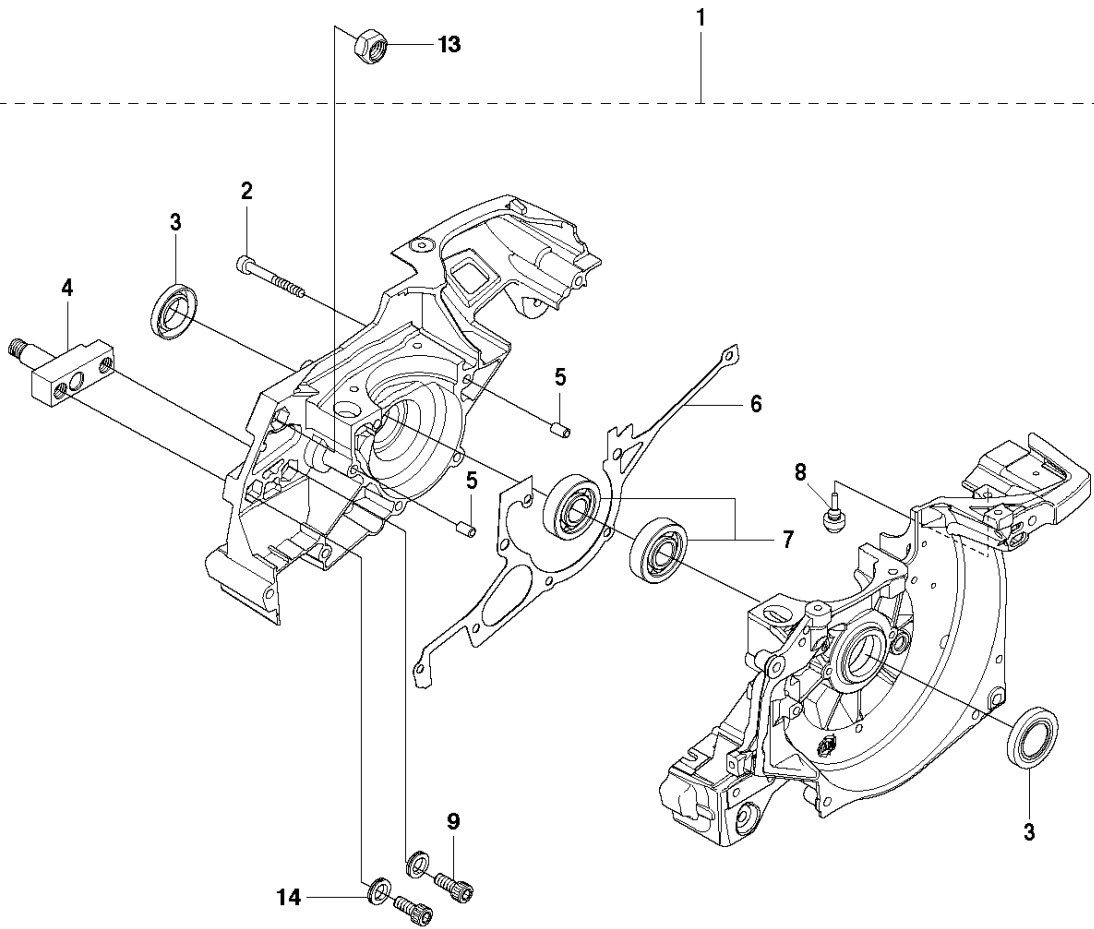

## CLUTCH COVER

K970 CHAIN, 2011-12

Ref	Part No	Description	Remark	QTY KIT
1	506 33 25-05	CLUTCH COVER	Incl. 2, 3	1
2	544 87 23-01	LABEL		1
3	544 05 77-01	GUIDE PIN	Incl. 4	1
4	740 42 04-00	O-RING		2
5	506 34 10-04	LEVER	Incl. 7	1
6	506 39 88-01	ADJUSTING NUT		1
7	740 48 18-02	O-RING		1
8	506 33 34-02	COVER		1
9	506 33 28-01	LOCKWASHER		1
10	723 53 27-51	SCREW SLCSFM		3
11	506 34 72-01	LEVER		1
12	506 33 35-01	HUB CAP		1
13	506 38 77-01	SCREW		1
14	506 33 32-01	PLATE		1
15	506 33 33-01	PAWL		1
16	506 35 94-03	SCREW	Incl. 13 - 15	1

## CLUTCH

K970 CHAIN, 2011-12

Ref	Part No	Description	Remark	QTY KIT
1	506 28 76-01	RETAINER RING		1
2	506 33 44-01	SUPPORT CUP		1
3	506 33 42-01	RIM SPROCKET		1
4	506 34 09-11	GEAR WHEEL	Incl. 5	1
5	503 25 53-01	NEEDLE BEARING		1
6	506 28 75-02	CIRCLIP		2
7	740 44 07-00	O-RING		1
8	725 64 53-01	SCREW IHCSFM		1
9	506 35 44-02	WEAR PROTECTION		1
10	503 21 53-65	SCREW ITXSCM		1
11	577 30 84-01	PIPE		1
12	503 21 53-10	SCREW ITXSCM		1
13	506 32 95-05	BAR BRACKET	Incl. 14	1
14	506 40 13-01	BUSHING		1
15	506 33 38-02	CLUTCH ASSY	Incl. 16	1
16	503 14 51-01	CLUTCH SPRING		3
17	506 39 96-02	SHIELD		1
18	720 13 07-10	PARALLEL PIN		2

## CRANKCASE

K970 CHAIN, 2011-12

Ref	Part No	Description	Remark	QTY KIT
1	576 82 16-01	CRANKCASE ASSY	Incl. 2 - 12	1
2	503 21 53-49	SCREW ITXSCM		7
3	503 26 02-04	SEALING RING		2
4	506 32 76-02	BAR BOLT		1
5	501 27 08-01	GUIDE BUSHING		2
6	506 41 39-04	GASKET		1
7	503 25 00-02	BALL BEARING		2
8	522 85 61-01	RUBBER BUSHING		1
9	725 54 53-01	SCREW IHSCM		2
10	544 22 98-05	GASKET KIT	Incl. 3 , 7, 11 - 12	1
11	576 49 94-01	GASKET		1
12	506 37 81-01	GASKET		1
13	503 22 21-02	LOCK NUT		1
14	503 23 04-03	WASHER		2

**E** K970 Chain

CRANKSHAFT

K970 CHAIN, 2011-12

Ref	Part No	Description	Remark	QTY KIT
1	544 98 39-02	CRANKSHAFT ASSY	Incl. 2 - 4	1
2	503 25 00-02	BALL BEARING		2
3	506 41 44-01	CUP		2
4	503 25 61-01	NEEDLE BEARING		1