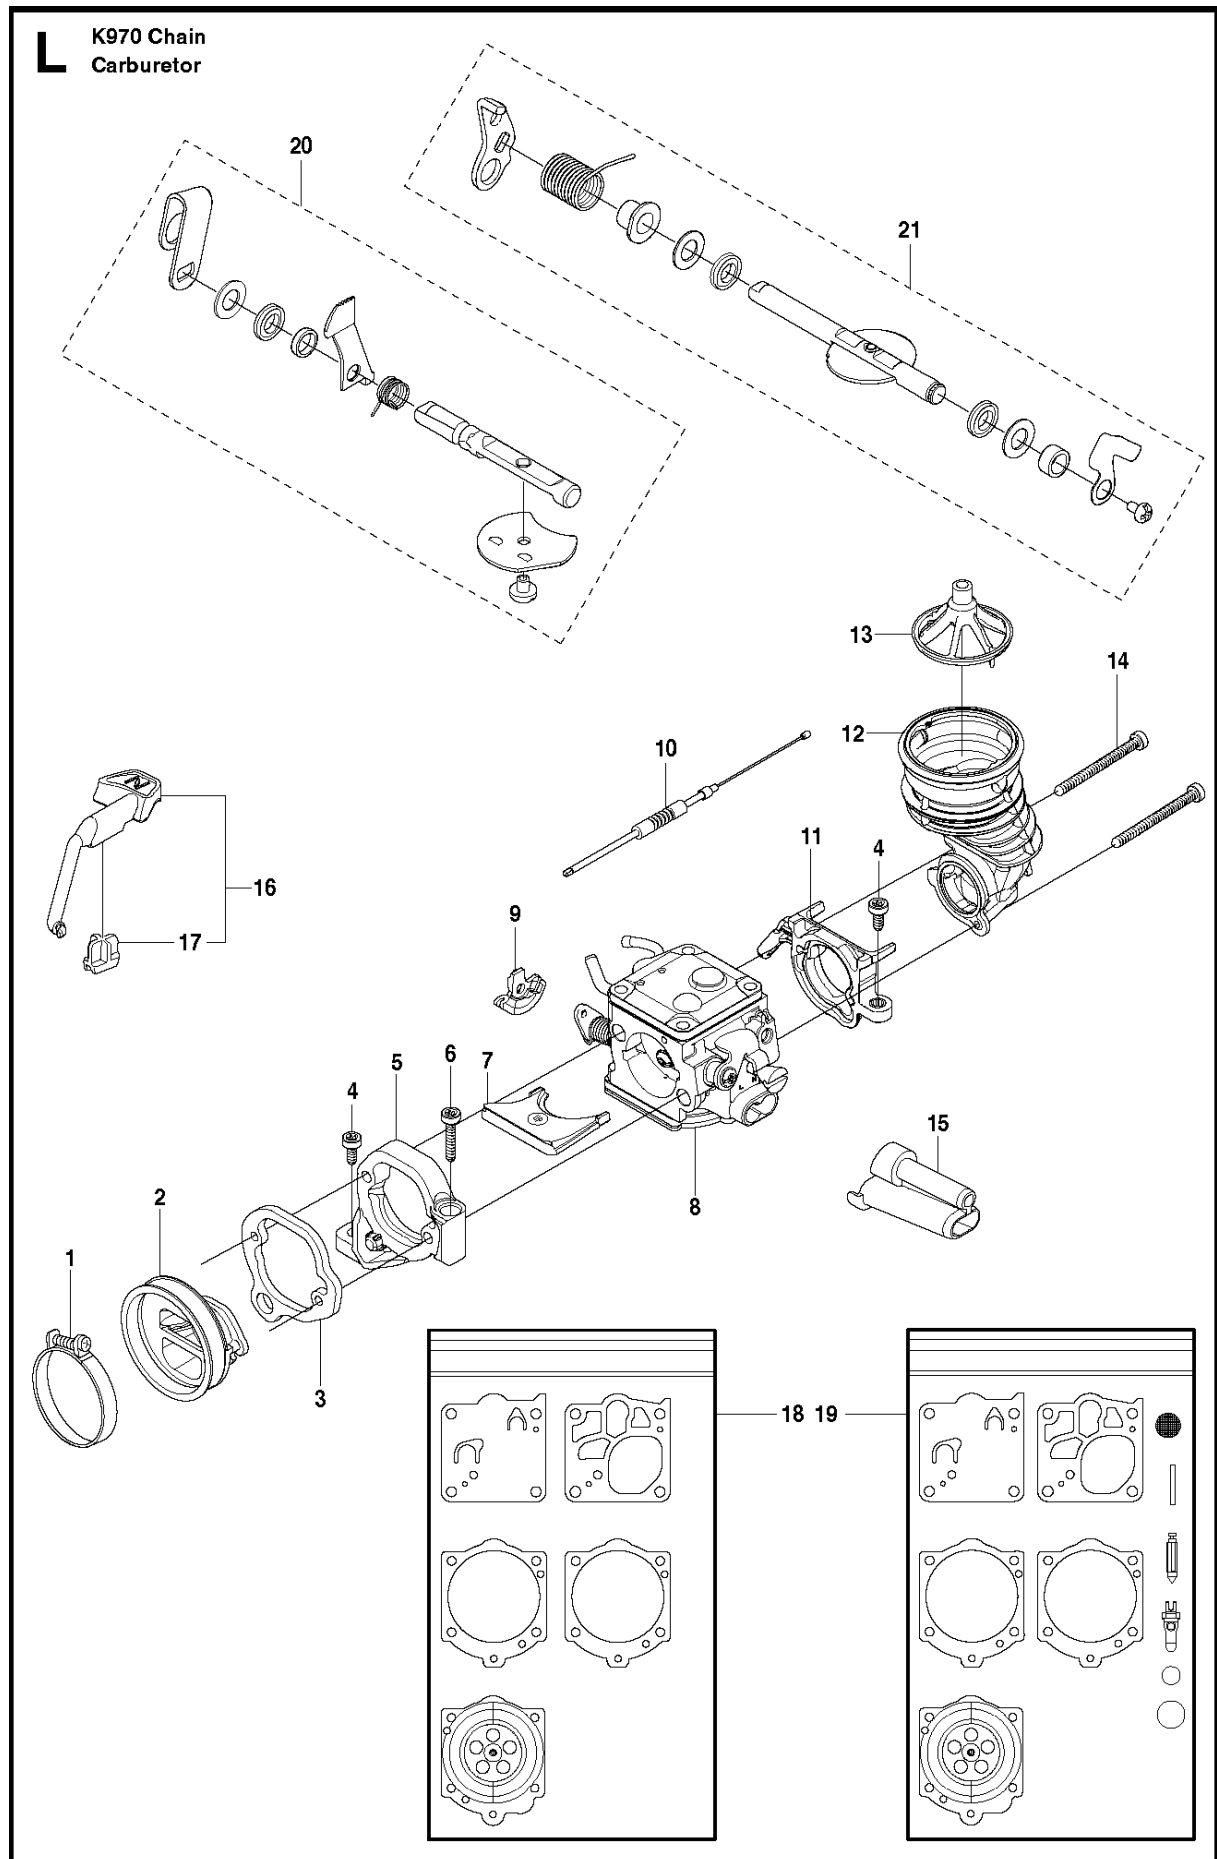

CARBURETOR

K970 CHAIN, 2011-12

Ref	Part No	Description	Remark	QTY KIT
1	505 28 33-06	HOSE CLAMP		1
2	506 41 41-01	INLET PIPE		1
3	544 15 01-01	FLANGE		1
4	503 21 53-16	SCREW ITXSCM		2
5	544 11 39-01	CONSOLE		1
6	503 21 53-30	SCREW ITXSCM		1
7	506 41 42-01	PLATE		1
8	522 94 20-01	CARBURETTOR	Walbro RWJ-5	1
9	505 14 84-01	LEVER		1
10	576 49 04-01	THROTTLE CABLE ASSY		1
11	522 85 62-01	FLANGE INLET PIPE		1
12	521 92 67-01	INLET PIPE		1
13	510 24 39-01	FILTER		1
14	501 97 18-01	SCREW ITXSCM		2
15	544 23 26-01	CHISEL GUIDE		1
16	506 23 20-11	CHOKE	Incl. 17	1
17	506 27 25-01	WEAR PROTECTION		1
18	502 44 58-01	GASKET KIT	Walbro RWJ-5	1
19	502 44 59-01	REPAIR KIT	Walbro RWJ-5	1
21	593 77 69-01	THROTTLE SHAFT		1
20	593 77 77-01	CHOKE SHAFT		1