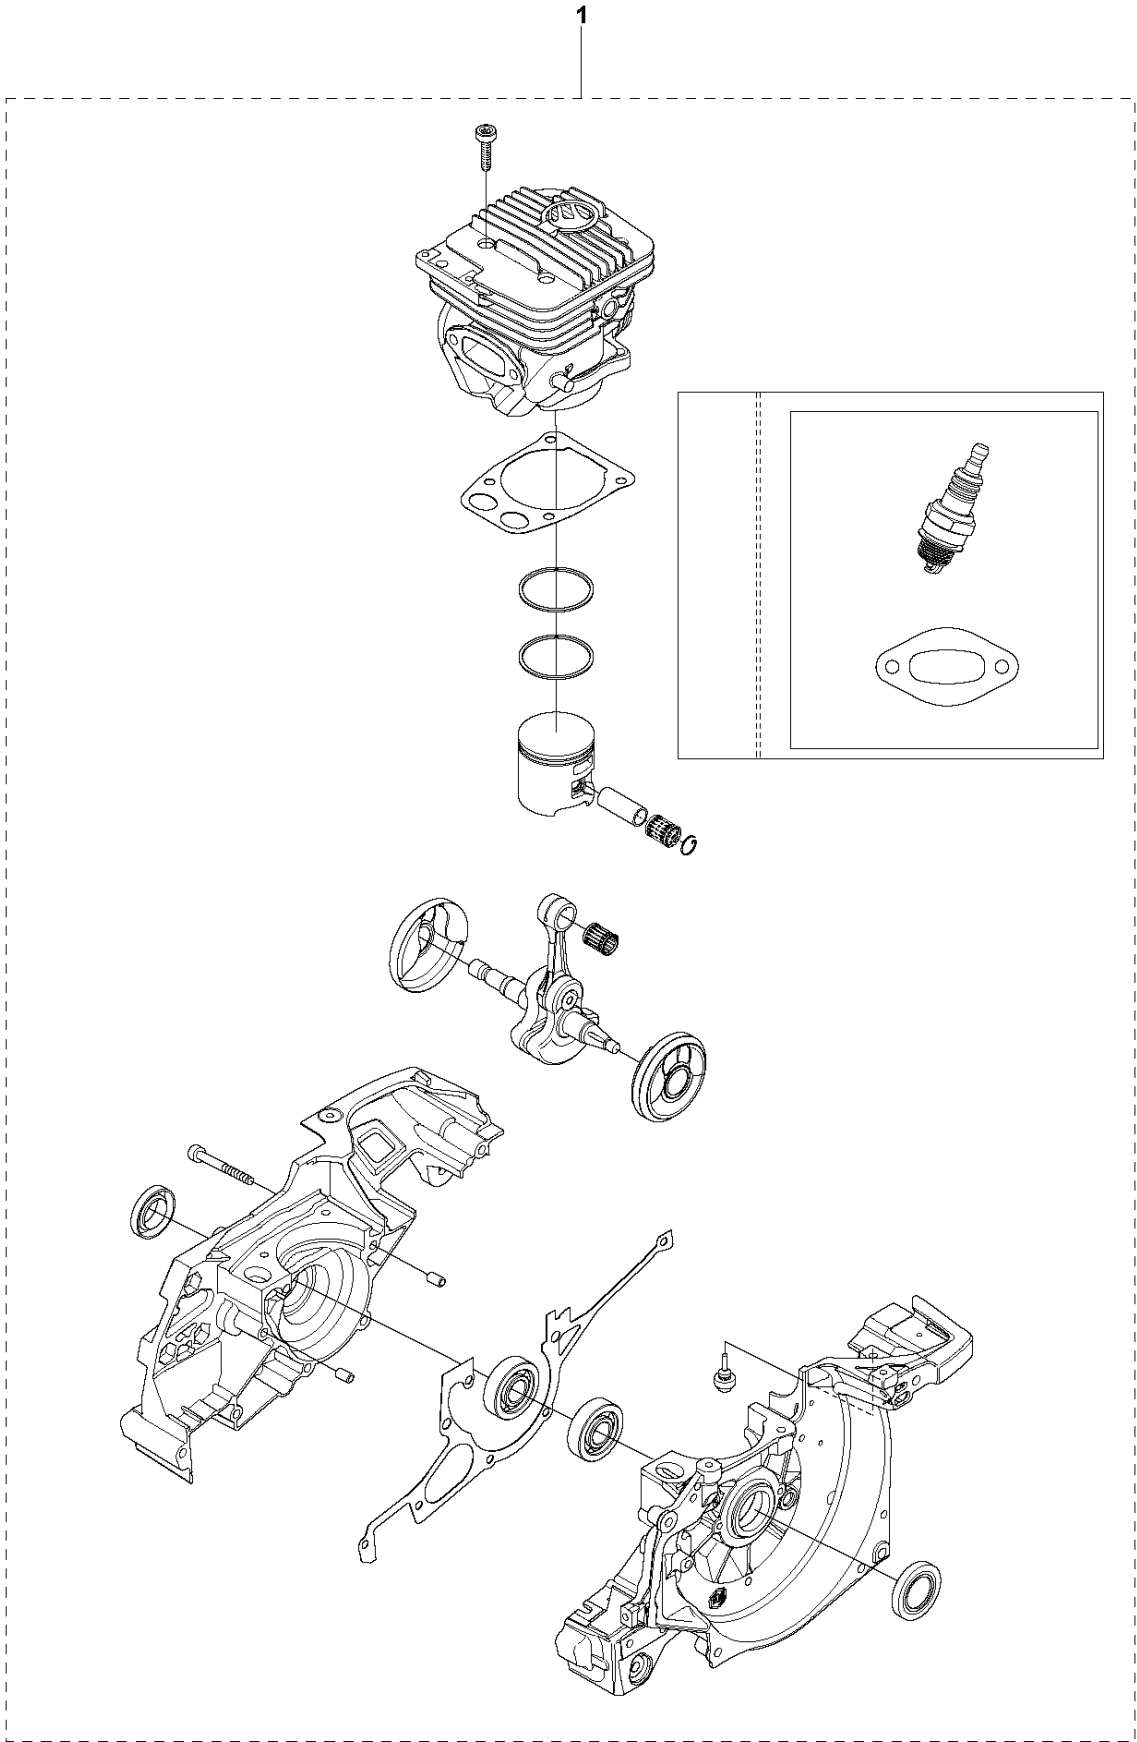

TOOLS

K970 CHAIN, 2011-12

Ref	Part No	Description	Remark	QTY KIT
1	506 38 26-01	TOOL		1
2	544 22 98-03	GASKET KIT	Incl. 3 - 6	1
3	503 26 02-04	SEALING RING		2
4	576 49 94-01	GASKET		1
5	506 41 39-04	GASKET		1
6	506 37 81-01	GASKET		1
7	506 34 62-02	BAR		1
8	588 67 97-01	GEAR WHEEL		1

N K970 Chain