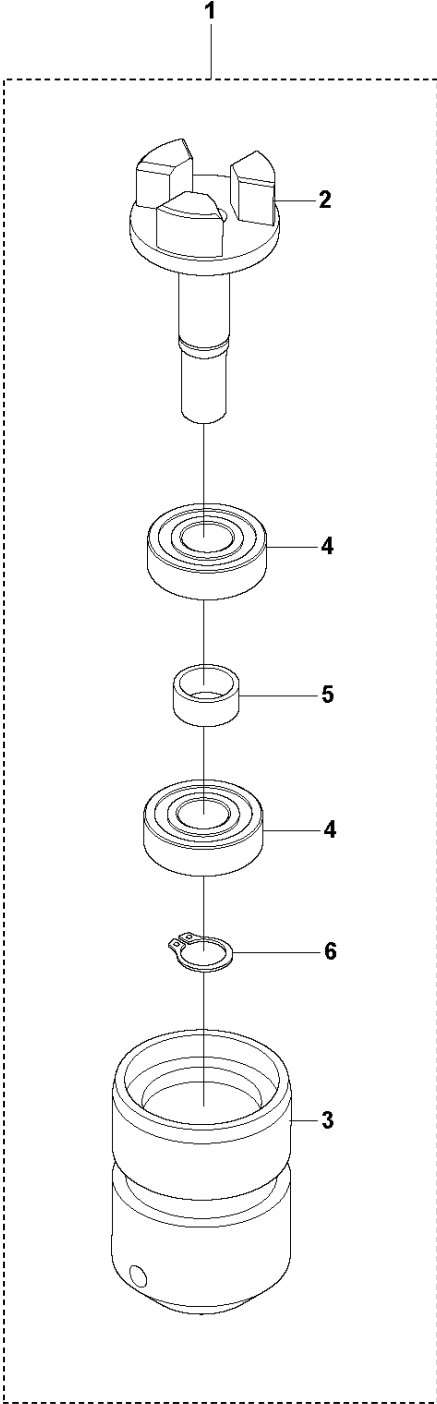

SPARE PARTS LIST

POKERS

AA 37, 967857401, 967872403, 2019-06

A AA 37
PRODUCT COMPLETE

PRODUCT COMPLETE

AA 37, 967857401, 967872403, 2019-06

Ref	Part No	Description	Remark	QTY	KIT
1	594 81 94-01	CAP		1	
2	594 26 79-01	O-RING	28x2 NBR 70 shore	2	
3	595 14 48-01	RING	30x1.2 DIN472	1	
4	595 16 98-01	SHAFT		1	
5	595 16 97-01	TUBE		1	
6	594 40 24-01	RING	15x30x7 DIN3760A	1	
7	594 28 83-01	BEARING	2200.2RS.TV	1	
8	594 40 22-01	SHAFT	Flexible shaft, complete	1	
12	594 37 30-01	PIN		1	8
13	594 40 23-01	COVER	Hose, complete	1	
18	594 26 72-01	O-RING	25x2 NBR 70 shore	1	
19	594 37 48-01	COUPLING	Standard coupling	1	
20	594 62 76-01	COUPLING	Australian coupling	1	

B AA 37
STANDARD COUPLING KIT

STANDARD COUPLING KIT

AA 37, 967857401, 967872403, 2019-06

Ref	Part No	Description	Remark	QTY KIT	
1	594 37 48-01	COUPLING	Standard coupling	1	
2	594 38 85-01	SHAFT		1	1
3	594 38 86-01	BODY		1	1
4	594 38 87-01	BEARING	6203 2RS1	2	1
5	594 50 24-01	SPACER		1	1
6	595 14 43-01	SNAP RING	D17 x 1 mm DIN471	1	1

C AA 37
AUSTRALIAN COUPLING KIT

AUSTRALIAN COUPLING KIT

AA 37, 967857401, 967872403, 2019-06

Ref	Part No	Description	Remark	QTY KIT	
1	594 62 76-01	COUPLING	Australian coupling	1	
2	594 86 19-01	SHAFT		1	1
3	595 52 54-01	BODY		1	1
4	594 38 87-01	BEARING	6203 2RS1	2	1
5	594 50 24-01	SPACER		1	1
6	595 14 43-01	SNAP RING	D17 x 1 mm DIN471	1	1

D AA 37
SERVICE KIT

SERVICE KIT

AA 37, 967857401, 967872403, 2019-06

Ref	Part No	Description	Remark	QTY KIT	
1	594 40 47-01	SERVICE KIT		1	
2	594 26 79-01	O-RING	28x2 NBR 70 shore	2	1
3	594 40 24-01	RING	15x30x7 DIN3760A	1	1
4	594 28 83-01	BEARING	2200.2RS.TV	1	1
5	594 26 72-01	O-RING		1	1