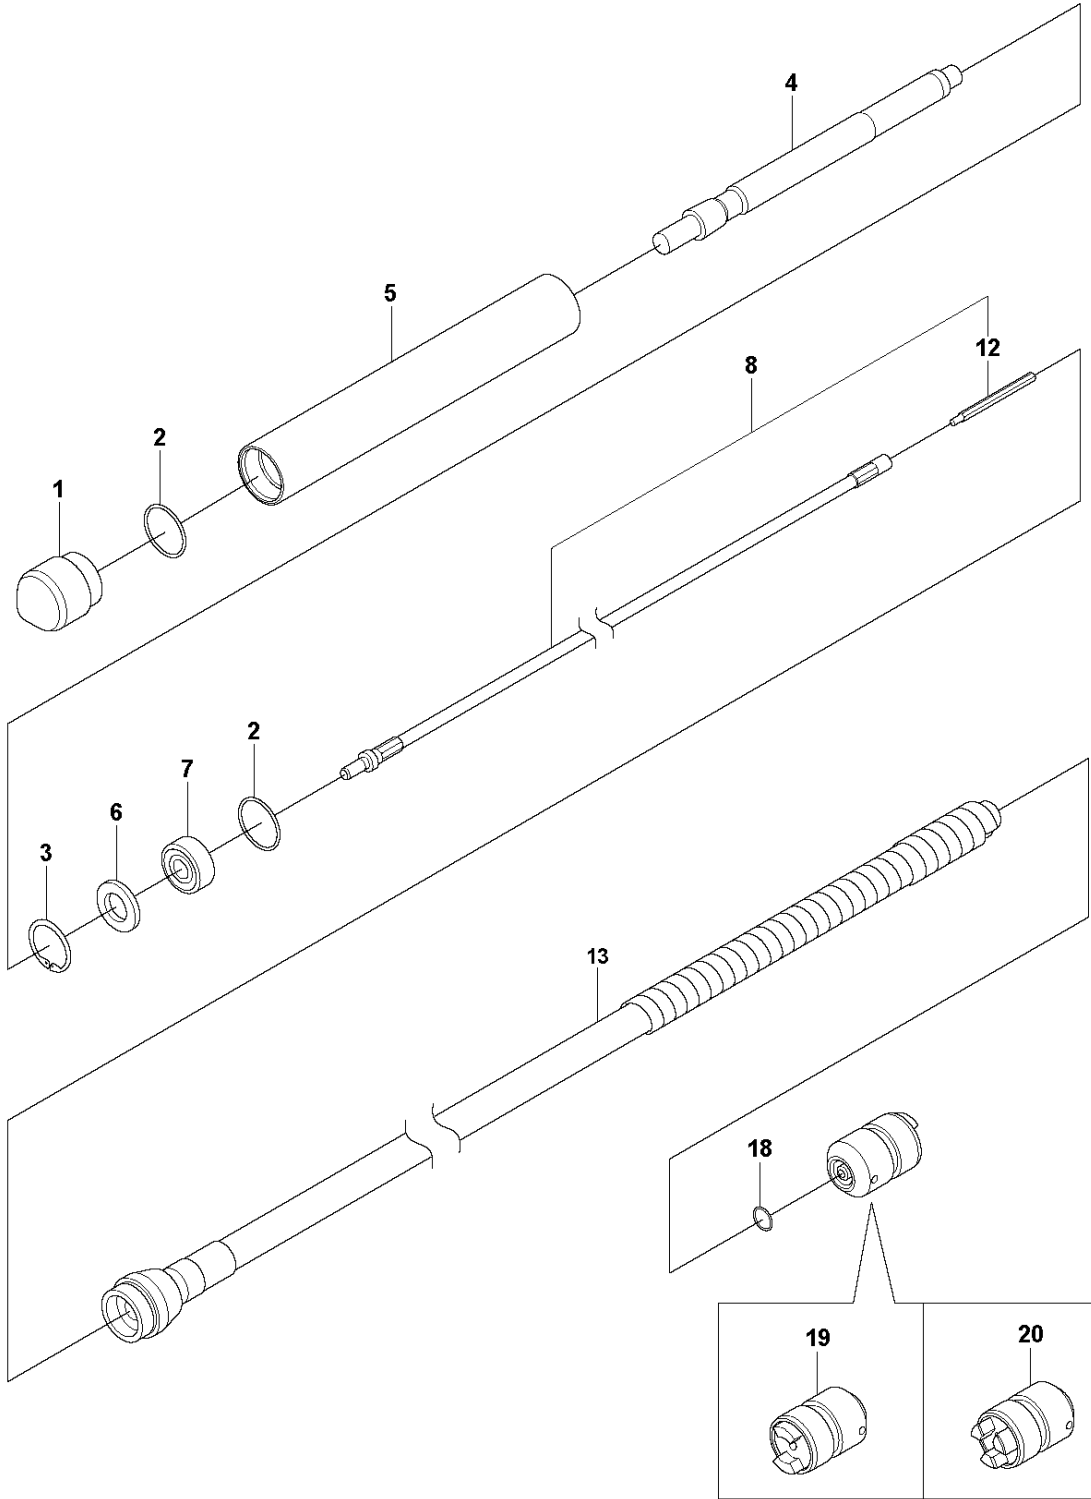

SPARE PARTS LIST

POKERS

AA 37, 967857401, 967872403, 2019-06

A AA 37
PRODUCT COMPLETE

PRODUCT COMPLETE

AA 37, 967857401, 967872403, 2019-06

Ref	Part No	Description	Remark	QTY	KIT
1	594 81 94-01	CAP		1	
2	594 26 79-01	O-RING	28x2 NBR 70 shore	2	
3	595 14 48-01	RING	30x1.2 DIN472	1	
4	595 16 98-01	SHAFT		1	
5	595 16 97-01	TUBE		1	
6	594 40 24-01	RING	15x30x7 DIN3760A	1	
7	594 28 83-01	BEARING	2200.2RS.TV	1	
8	594 40 22-01	SHAFT	Flexible shaft, complete	1	
12	594 37 30-01	PIN		1	8
13	594 40 23-01	COVER	Hose, complete	1	
18	594 26 72-01	O-RING	25x2 NBR 70 shore	1	
19	594 37 48-01	COUPLING	Standard coupling	1	
20	594 62 76-01	COUPLING	Australian coupling	1	

B AA 37
STANDARD COUPLING KIT

STANDARD COUPLING KIT

AA 37, 967857401, 967872403, 2019-06

Ref	Part No	Description	Remark	QTY KIT	
1	594 37 48-01	COUPLING	Standard coupling	1	
2	594 38 85-01	SHAFT		1	1
3	594 38 86-01	BODY		1	1
4	594 38 87-01	BEARING	6203 2RS1	2	1
5	594 50 24-01	SPACER		1	1
6	595 14 43-01	SNAP RING	D17 x 1 mm DIN471	1	1

C AA 37
AUSTRALIAN COUPLING KIT

AUSTRALIAN COUPLING KIT

AA 37, 967857401, 967872403, 2019-06

Ref	Part No	Description	Remark	QTY KIT	
1	594 62 76-01	COUPLING	Australian coupling	1	
2	594 86 19-01	SHAFT		1	1
3	595 52 54-01	BODY		1	1
4	594 38 87-01	BEARING	6203 2RS1	2	1
5	594 50 24-01	SPACER		1	1
6	595 14 43-01	SNAP RING	D17 x 1 mm DIN471	1	1

D AA 37
SERVICE KIT

SERVICE KIT

AA 37, 967857401, 967872403, 2019-06

Ref	Part No	Description	Remark	QTY KIT	
1	594 40 47-01	SERVICE KIT		1	
2	594 26 79-01	O-RING	28x2 NBR 70 shore	2	1
3	594 40 24-01	RING	15x30x7 DIN3760A	1	1
4	594 28 83-01	BEARING	2200.2RS.TV	1	1
5	594 26 72-01	O-RING		1	1