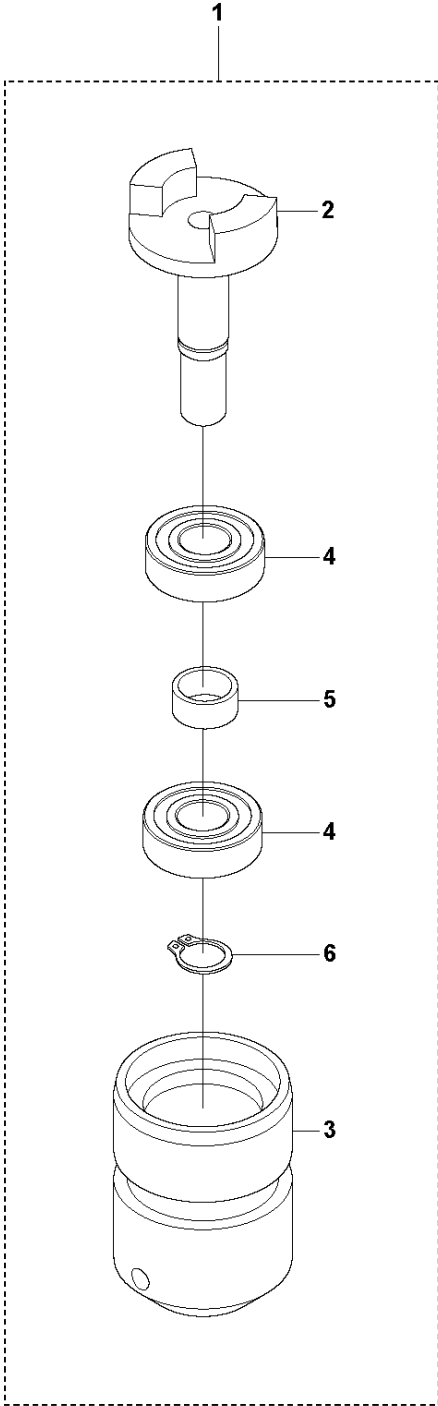

SPARE PARTS LIST

POKERS

AA 47, 967857501, 967872602, 2019-06

A AA 47
PRODUCT COMPLETE

PRODUCT COMPLETE

AA 47, 967857501, 967872602, 2019-06

Ref	Part No	Description	Remark	QTY	KIT
1	594 40 25-01	CAP		1	
2	595 04 13-01	O-RING	36.2x3 NBR 70 shore	2	
3	594 40 26-01	SHAFT		1	
4	595 17 01-01	TUBE		1	
5	594 40 32-01	RING	22x40x7 DIN3760A	1	
6	594 40 31-01	BEARING	2203.2RS.TV	1	
7	594 25 79-01	WASHER	20x15x2	1	
8	594 40 27-01	SHAFT	Flexible shaft, complete	1	
12	594 37 30-01	PIN		1	8
13	594 40 28-01	COVER	Hose, complete	1	
21	594 26 72-01	O-RING	25x2 NBR 70 shore	1	
22	594 37 48-01	COUPLING	Standard coupling	1	
23	594 62 76-01	COUPLING	Australian coupling	1	

B AA 47
STANDARD COUPLING KIT

STANDARD COUPLING KIT

AA 47, 967857501, 967872602, 2019-06

Ref	Part No	Description	Remark	QTY KIT	
1	594 37 48-01	COUPLING	Standard coupling	1	
2	594 38 85-01	SHAFT		1	1
3	594 38 86-01	BODY		1	1
4	594 38 87-01	BEARING	6203 2RS1	2	1
5	594 50 24-01	SPACER		1	1
6	595 14 43-01	SNAP RING	D17 x 1 mm DIN471	1	1

C AA 47
AUSTRALIAN COUPLING KIT

AUSTRALIAN COUPLING KIT

AA 47, 967857501, 967872602, 2019-06

Ref	Part No	Description	Remark	QTY KIT	
1	594 62 76-01	COUPLING	Australian coupling	1	
2	594 86 19-01	SHAFT		1	1
3	595 52 54-01	BODY		1	1
4	594 38 87-01	BEARING	6203 2RS1	2	1
5	594 50 24-01	SPACER		1	1
6	595 14 43-01	SNAP RING	D17 x 1 mm DIN471	1	1

D AA 47
SERVICE KIT

SERVICE KIT

AA 47, 967857501, 967872602, 2019-06

Ref	Part No	Description	Remark	QTY KIT	
1	594 40 48-01	SERVICE KIT		1	
2	595 04 13-01	O-RING	36.2x3 NBR 70 shore	2	1
3	594 40 32-01	RING	22x40x7 DIN3760A	1	1
4	594 40 31-01	BEARING	2203.2RS.TV	1	1
5	594 26 72-01	O-RING		1	1