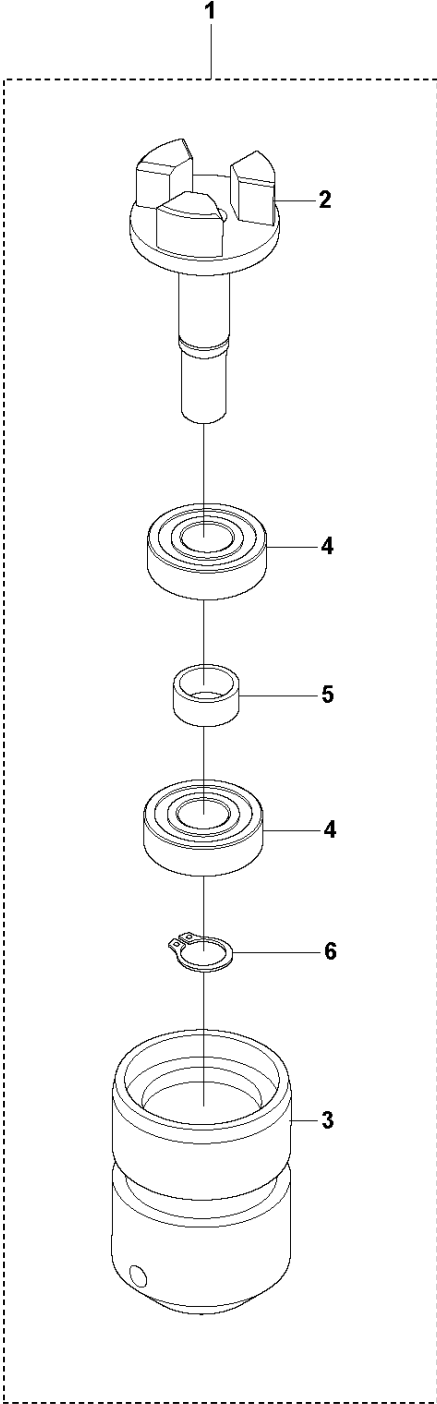

SPARE PARTS LIST

POKERS

AA 47, 967857501, 967872602, 2019-06

A AA 47
PRODUCT COMPLETE

PRODUCT COMPLETE

AA 47, 967857501, 967872602, 2019-06

Ref	Part No	Description	Remark	QTY	KIT
1	594 40 25-01	CAP		1	
2	595 04 13-01	O-RING	36.2x3 NBR 70 shore	2	
3	594 40 26-01	SHAFT		1	
4	595 17 01-01	TUBE		1	
5	594 40 32-01	RING	22x40x7 DIN3760A	1	
6	594 40 31-01	BEARING	2203.2RS.TV	1	
7	594 25 79-01	WASHER	20x15x2	1	
8	594 40 27-01	SHAFT	Flexible shaft, complete	1	
12	594 37 30-01	PIN		1	8
13	594 40 28-01	COVER	Hose, complete	1	
21	594 26 72-01	O-RING	25x2 NBR 70 shore	1	
22	594 37 48-01	COUPLING	Standard coupling	1	
23	594 62 76-01	COUPLING	Australian coupling	1	

B AA 47
STANDARD COUPLING KIT

STANDARD COUPLING KIT

AA 47, 967857501, 967872602, 2019-06

Ref	Part No	Description	Remark	QTY KIT	
1	594 37 48-01	COUPLING	Standard coupling	1	
2	594 38 85-01	SHAFT		1	1
3	594 38 86-01	BODY		1	1
4	594 38 87-01	BEARING	6203 2RS1	2	1
5	594 50 24-01	SPACER		1	1
6	595 14 43-01	SNAP RING	D17 x 1 mm DIN471	1	1

C AA 47
AUSTRALIAN COUPLING KIT

AUSTRALIAN COUPLING KIT

AA 47, 967857501, 967872602, 2019-06

Ref	Part No	Description	Remark	QTY KIT	
1	594 62 76-01	COUPLING	Australian coupling	1	
2	594 86 19-01	SHAFT		1	1
3	595 52 54-01	BODY		1	1
4	594 38 87-01	BEARING	6203 2RS1	2	1
5	594 50 24-01	SPACER		1	1
6	595 14 43-01	SNAP RING	D17 x 1 mm DIN471	1	1

D AA 47
SERVICE KIT

SERVICE KIT

AA 47, 967857501, 967872602, 2019-06

Ref	Part No	Description	Remark	QTY KIT	
1	594 40 48-01	SERVICE KIT		1	
2	595 04 13-01	O-RING	36.2x3 NBR 70 shore	2	1
3	594 40 32-01	RING	22x40x7 DIN3760A	1	1
4	594 40 31-01	BEARING	2203.2RS.TV	1	1
5	594 26 72-01	O-RING		1	1