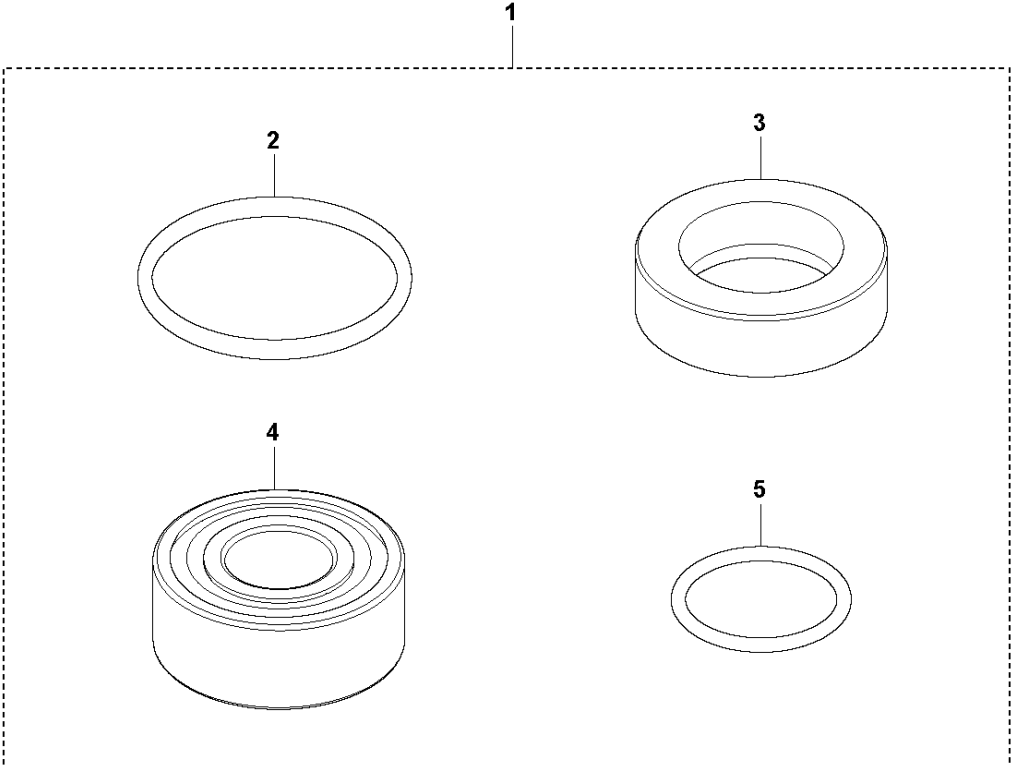

SPARE PARTS LIST

POKERS

AA 47, 967857501, 967872602, 2019-06

A AA 47
PRODUCT COMPLETE

PRODUCT COMPLETE

AA 47, 967857501, 967872602, 2019-06

Ref	Part No	Description	Remark	QTY	KIT
1	594 40 25-01	CAP		1	
2	595 04 13-01	O-RING	36.2x3 NBR 70 shore	2	
3	594 40 26-01	SHAFT		1	
4	595 17 01-01	TUBE		1	
5	594 40 32-01	RING	22x40x7 DIN3760A	1	
6	594 40 31-01	BEARING	2203.2RS.TV	1	
7	594 25 79-01	WASHER	20x15x2	1	
8	594 40 27-01	SHAFT	Flexible shaft, complete	1	
12	594 37 30-01	PIN		1	8
13	594 40 28-01	COVER	Hose, complete	1	
21	594 26 72-01	O-RING	25x2 NBR 70 shore	1	
22	594 37 48-01	COUPLING	Standard coupling	1	
23	594 62 76-01	COUPLING	Australian coupling	1	

B AA 47
STANDARD COUPLING KIT

STANDARD COUPLING KIT

AA 47, 967857501, 967872602, 2019-06

Ref	Part No	Description	Remark	QTY KIT	
1	594 37 48-01	COUPLING	Standard coupling	1	
2	594 38 85-01	SHAFT		1	1
3	594 38 86-01	BODY		1	1
4	594 38 87-01	BEARING	6203 2RS1	2	1
5	594 50 24-01	SPACER		1	1
6	595 14 43-01	SNAP RING	D17 x 1 mm DIN471	1	1

C AA 47
AUSTRALIAN COUPLING KIT

AUSTRALIAN COUPLING KIT

AA 47, 967857501, 967872602, 2019-06

Ref	Part No	Description	Remark	QTY KIT	
1	594 62 76-01	COUPLING	Australian coupling	1	
2	594 86 19-01	SHAFT		1	1
3	595 52 54-01	BODY		1	1
4	594 38 87-01	BEARING	6203 2RS1	2	1
5	594 50 24-01	SPACER		1	1
6	595 14 43-01	SNAP RING	D17 x 1 mm DIN471	1	1

D AA 47
SERVICE KIT

SERVICE KIT

AA 47, 967857501, 967872602, 2019-06

Ref	Part No	Description	Remark	QTY KIT	
1	594 40 48-01	SERVICE KIT		1	
2	595 04 13-01	O-RING	36.2x3 NBR 70 shore	2	1
3	594 40 32-01	RING	22x40x7 DIN3760A	1	1
4	594 40 31-01	BEARING	2203.2RS.TV	1	1
5	594 26 72-01	O-RING		1	1