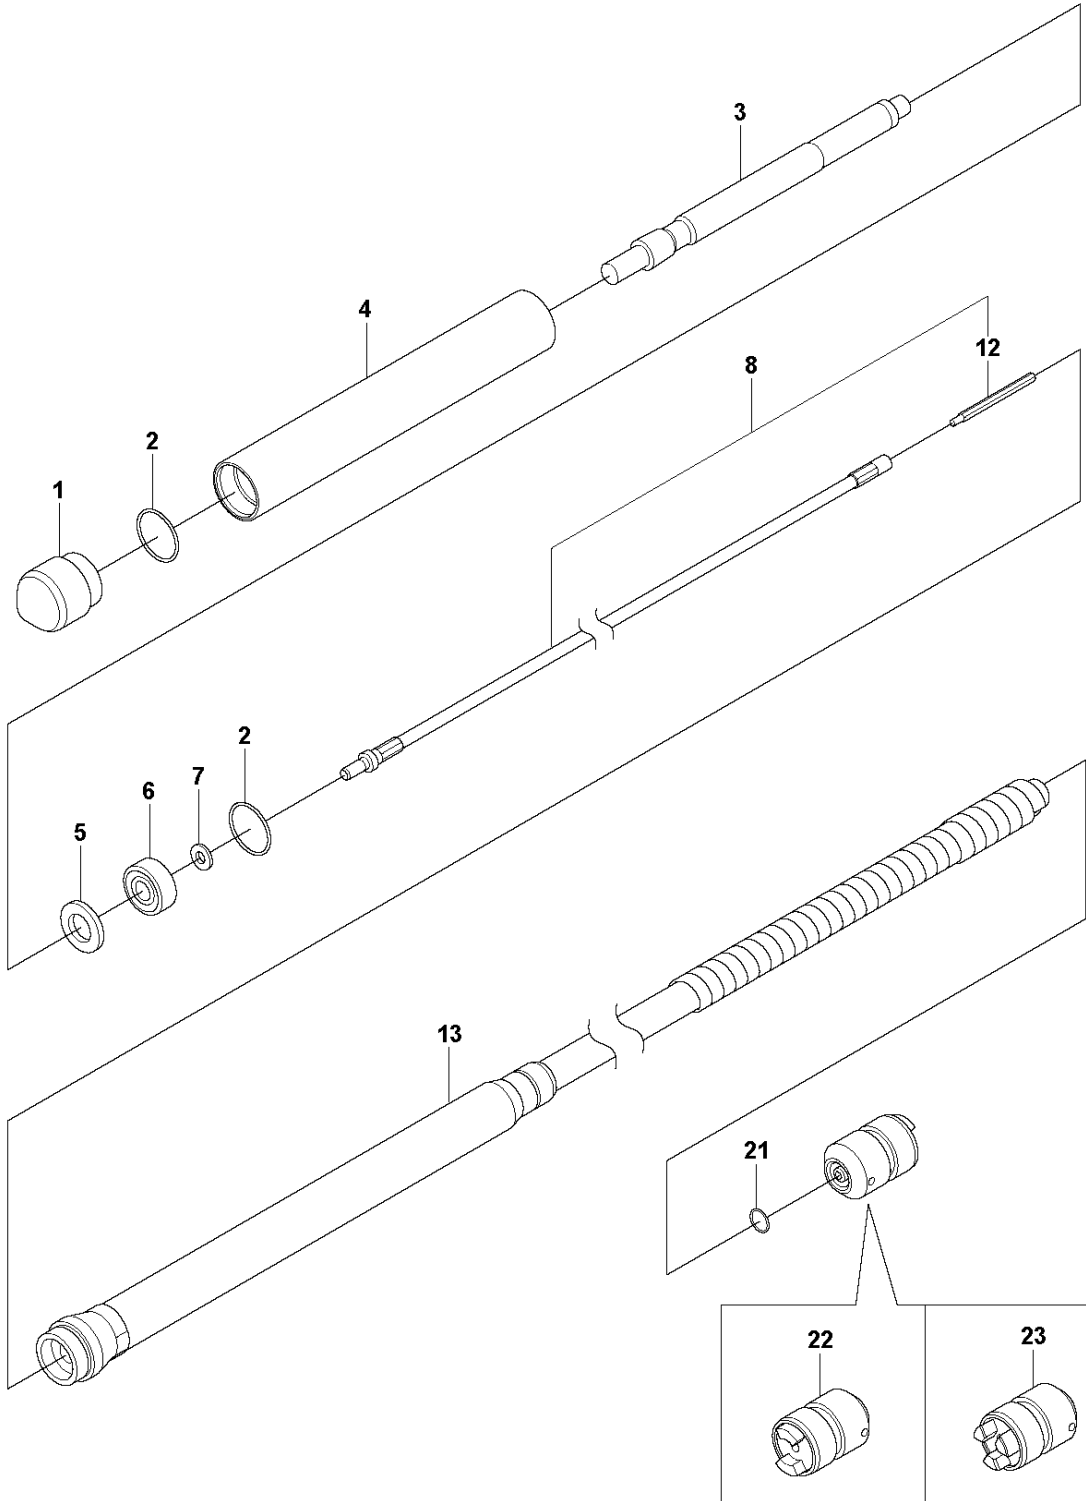

SPARE PARTS LIST

POKERS

AA 47, 967857501, 967872602, 2019-06

A AA 47
PRODUCT COMPLETE

PRODUCT COMPLETE

AA 47, 967857501, 967872602, 2019-06

Ref	Part No	Description	Remark	QTY	KIT
1	594 40 25-01	CAP		1	
2	595 04 13-01	O-RING	36.2x3 NBR 70 shore	2	
3	594 40 26-01	SHAFT		1	
4	595 17 01-01	TUBE		1	
5	594 40 32-01	RING	22x40x7 DIN3760A	1	
6	594 40 31-01	BEARING	2203.2RS.TV	1	
7	594 25 79-01	WASHER	20x15x2	1	
8	594 40 27-01	SHAFT	Flexible shaft, complete	1	
12	594 37 30-01	PIN		1	8
13	594 40 28-01	COVER	Hose, complete	1	
21	594 26 72-01	O-RING	25x2 NBR 70 shore	1	
22	594 37 48-01	COUPLING	Standard coupling	1	
23	594 62 76-01	COUPLING	Australian coupling	1	

B AA 47
STANDARD COUPLING KIT

STANDARD COUPLING KIT

AA 47, 967857501, 967872602, 2019-06

Ref	Part No	Description	Remark	QTY KIT	
1	594 37 48-01	COUPLING	Standard coupling	1	
2	594 38 85-01	SHAFT		1	1
3	594 38 86-01	BODY		1	1
4	594 38 87-01	BEARING	6203 2RS1	2	1
5	594 50 24-01	SPACER		1	1
6	595 14 43-01	SNAP RING	D17 x 1 mm DIN471	1	1

C AA 47
AUSTRALIAN COUPLING KIT

AUSTRALIAN COUPLING KIT

AA 47, 967857501, 967872602, 2019-06

Ref	Part No	Description	Remark	QTY KIT	
1	594 62 76-01	COUPLING	Australian coupling	1	
2	594 86 19-01	SHAFT		1	1
3	595 52 54-01	BODY		1	1
4	594 38 87-01	BEARING	6203 2RS1	2	1
5	594 50 24-01	SPACER		1	1
6	595 14 43-01	SNAP RING	D17 x 1 mm DIN471	1	1

D AA 47
SERVICE KIT

SERVICE KIT

AA 47, 967857501, 967872602, 2019-06

Ref	Part No	Description	Remark	QTY KIT	
1	594 40 48-01	SERVICE KIT		1	
2	595 04 13-01	O-RING	36.2x3 NBR 70 shore	2	1
3	594 40 32-01	RING	22x40x7 DIN3760A	1	1
4	594 40 31-01	BEARING	2203.2RS.TV	1	1
5	594 26 72-01	O-RING		1	1