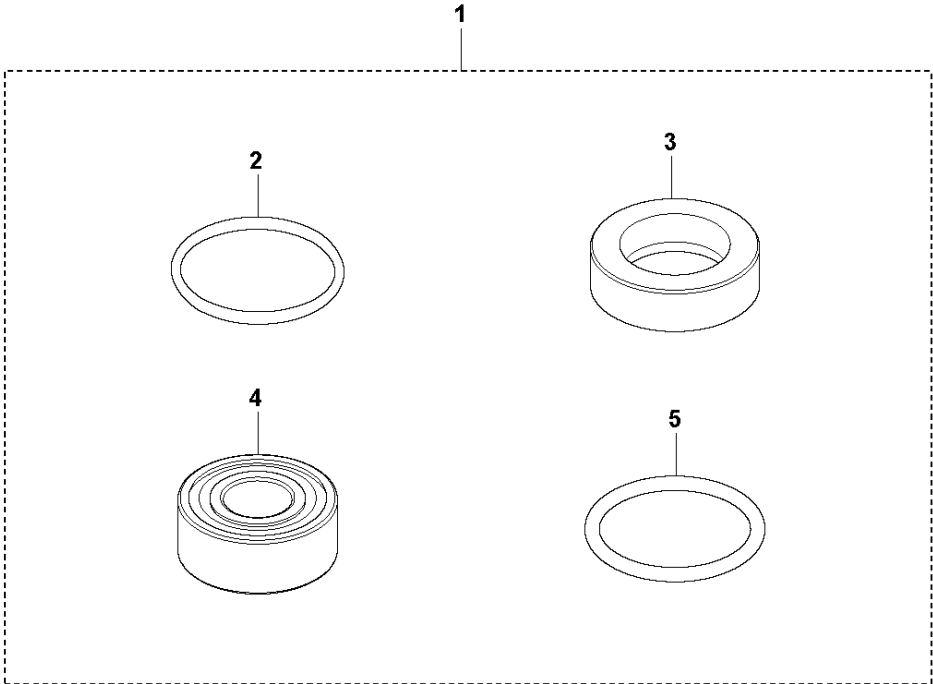

SPARE PARTS LIST

POKERS

AZ 26, 967938901, 967938902, 2019-06

A AZ 26
PRODUCT COMPLETE

Ref	Part No	Description	Remark	QTY KIT
1	594 41 71-01	CAP		1
2	594 26 76-01	O-RING	14.1x1.6 NBR 70 shore	2
3	594 41 72-01	TUBE		1
4	594 41 70-01	SHAFT		1
5	594 28 26-01	SLEEVE	10x19x7 DIN3760A	1
6	594 28 48-01	BALL BEARING	126TV	1
7	594 37 36-01	SHAFT	Flexible shaft, complete	1
11	594 37 30-01	PIN		1
12	594 37 35-01	COVER	Hose, complete	1
17	594 26 72-01	O-RING	25x2 NBR 70 shore	1
18	594 37 48-01	COUPLING	Standard coupling	1
19	594 62 76-01	COUPLING	Australian coupling	1

B AZ 26
STANDARD COUPLING KIT

STANDARD COUPLING KIT

AZ 26, 967938901, 967938902, 2019-06

Ref	Part No	Description	Remark	QTY KIT	
1	594 37 48-01	COUPLING	Standard coupling	1	
2	594 38 85-01	SHAFT		1	1
3	594 38 86-01	BODY		1	1
4	594 38 87-01	BEARING	6203 2RS1	2	1
6	595 14 43-01	SNAP RING	D17 x 1 mm DIN471	1	1
5	594 50 24-01	SPACER		1	1

C AZ 26
AUSTRALIAN COUPLING KIT

AUSTRALIAN COUPLING KIT

AZ 26, 967938901, 967938902, 2019-06

Ref	Part No	Description	Remark	QTY KIT	
1	594 62 76-01	COUPLING	Australian coupling	1	
2	594 86 19-01	SHAFT		1	1
3	595 52 54-01	BODY		1	1
4	594 38 87-01	BEARING	6203 2RS1	2	1
5	594 50 24-01	SPACER		1	1
6	595 14 43-01	SNAP RING	D17 x 1 mm DIN471	1	1

D AZ 26
SERVICE KIT

SERVICE KIT

AZ 26, 967938901, 967938902, 2019-06

Ref	Part No	Description	Remark	QTY KIT	
1	594 41 73-01	SERVICE KIT		1	
2	594 26 76-01	O-RING	14.1x1.6 NBR 70 shore	2	1
3	594 28 26-01	SLEEVE	10x19x7 DIN3760A	1	1
4	594 28 48-01	BALL BEARING	126TV	1	1
5	594 26 72-01	O-RING	25x2 NBR 70 shore	1	1