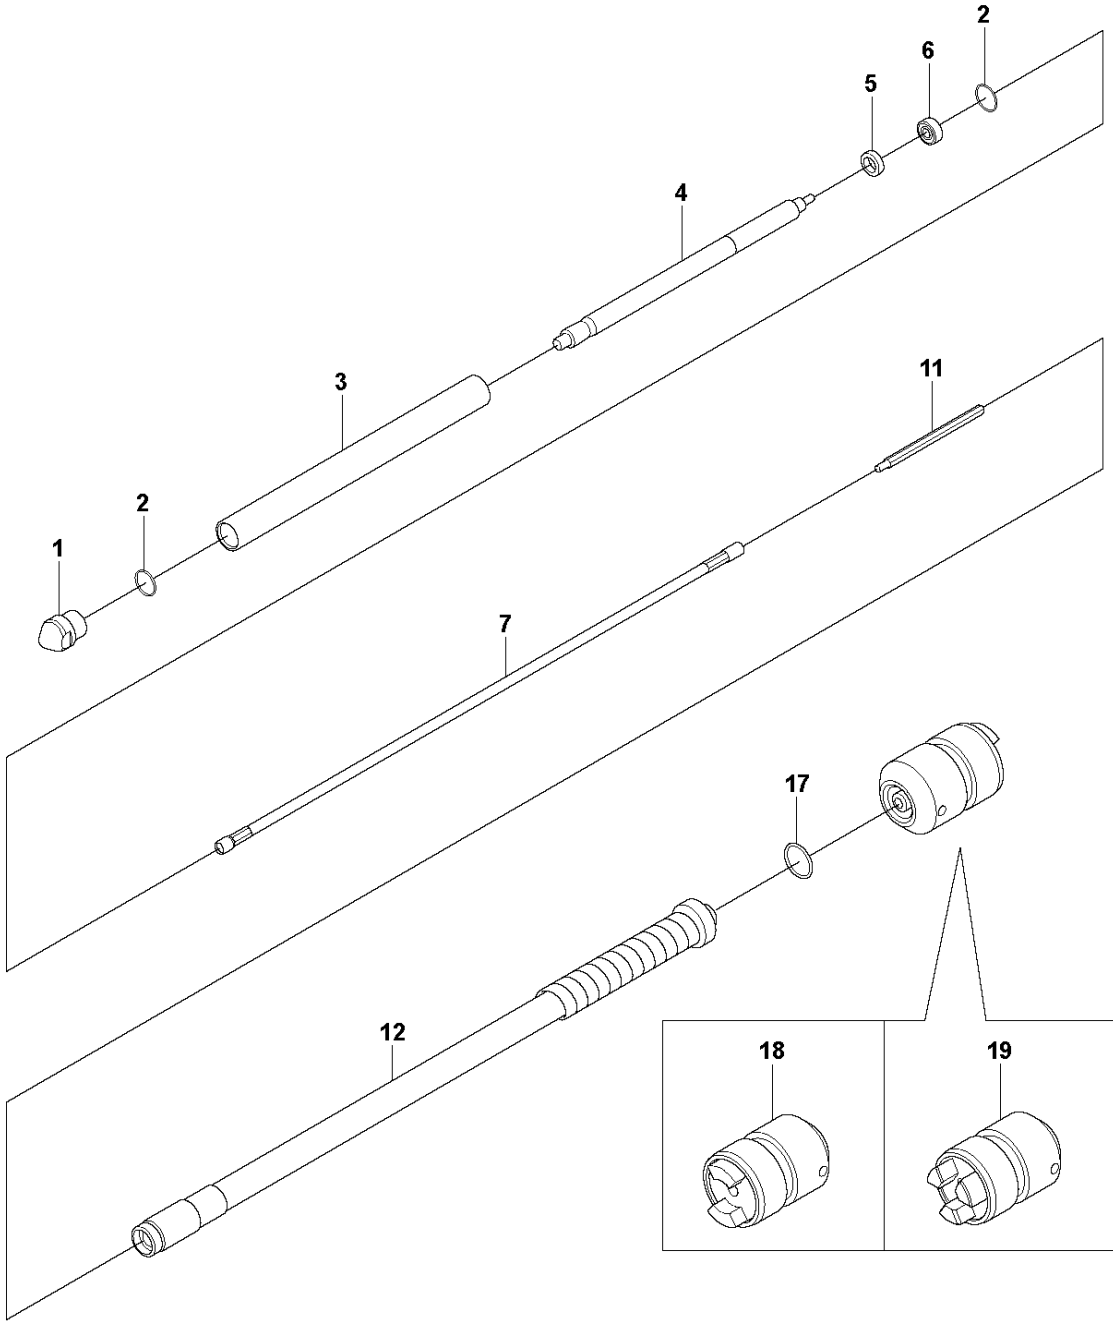

SPARE PARTS LIST

POKERS

AZ 26, 967938901, 967938902, 2019-06

A AZ 26
PRODUCT COMPLETE

Ref	Part No	Description	Remark	QTY KIT
1	594 41 71-01	CAP		1
2	594 26 76-01	O-RING	14.1x1.6 NBR 70 shore	2
3	594 41 72-01	TUBE		1
4	594 41 70-01	SHAFT		1
5	594 28 26-01	SLEEVE	10x19x7 DIN3760A	1
6	594 28 48-01	BALL BEARING	126TV	1
7	594 37 36-01	SHAFT	Flexible shaft, complete	1
11	594 37 30-01	PIN		1
12	594 37 35-01	COVER	Hose, complete	1
17	594 26 72-01	O-RING	25x2 NBR 70 shore	1
18	594 37 48-01	COUPLING	Standard coupling	1
19	594 62 76-01	COUPLING	Australian coupling	1

B AZ 26
STANDARD COUPLING KIT

STANDARD COUPLING KIT

AZ 26, 967938901, 967938902, 2019-06

Ref	Part No	Description	Remark	QTY KIT	
1	594 37 48-01	COUPLING	Standard coupling	1	
2	594 38 85-01	SHAFT		1	1
3	594 38 86-01	BODY		1	1
4	594 38 87-01	BEARING	6203 2RS1	2	1
6	595 14 43-01	SNAP RING	D17 x 1 mm DIN471	1	1
5	594 50 24-01	SPACER		1	1

C AZ 26
AUSTRALIAN COUPLING KIT

AUSTRALIAN COUPLING KIT

AZ 26, 967938901, 967938902, 2019-06

Ref	Part No	Description	Remark	QTY KIT	
1	594 62 76-01	COUPLING	Australian coupling	1	
2	594 86 19-01	SHAFT		1	1
3	595 52 54-01	BODY		1	1
4	594 38 87-01	BEARING	6203 2RS1	2	1
5	594 50 24-01	SPACER		1	1
6	595 14 43-01	SNAP RING	D17 x 1 mm DIN471	1	1

D AZ 26
SERVICE KIT

SERVICE KIT

AZ 26, 967938901, 967938902, 2019-06

Ref	Part No	Description	Remark	QTY KIT	
1	594 41 73-01	SERVICE KIT		1	
2	594 26 76-01	O-RING	14.1x1.6 NBR 70 shore	2	1
3	594 28 26-01	SLEEVE	10x19x7 DIN3760A	1	1
4	594 28 48-01	BALL BEARING	126TV	1	1
5	594 26 72-01	O-RING	25x2 NBR 70 shore	1	1