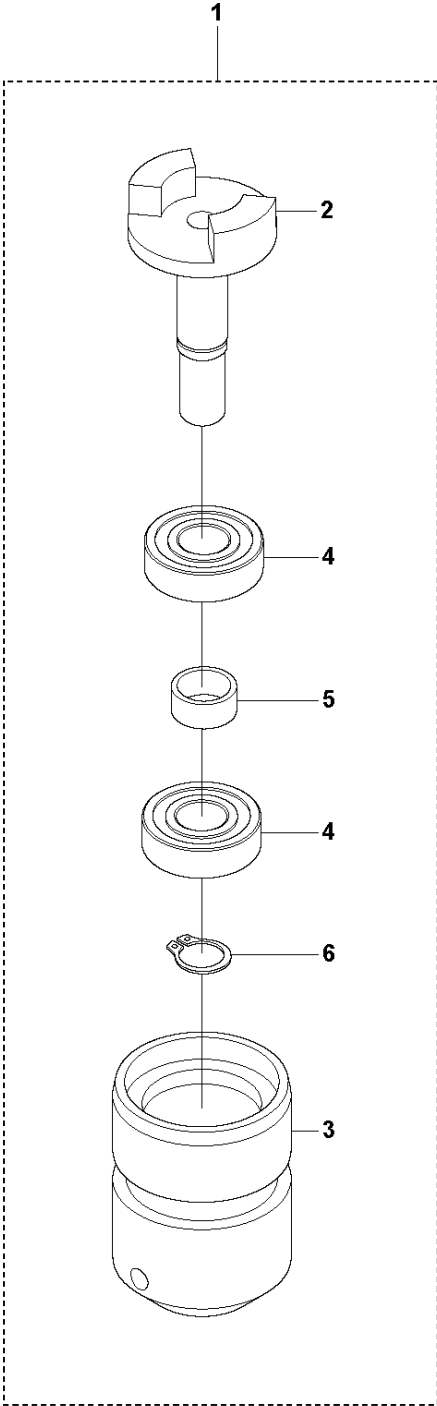

SPARE PARTS LIST

POKERS

AZ 26, 967938901, 967938902, 2019-06

A AZ 26
PRODUCT COMPLETE

Ref	Part No	Description	Remark	QTY KIT
1	594 41 71-01	CAP		1
2	594 26 76-01	O-RING	14.1x1.6 NBR 70 shore	2
3	594 41 72-01	TUBE		1
4	594 41 70-01	SHAFT		1
5	594 28 26-01	SLEEVE	10x19x7 DIN3760A	1
6	594 28 48-01	BALL BEARING	126TV	1
7	594 37 36-01	SHAFT	Flexible shaft, complete	1
11	594 37 30-01	PIN		1
12	594 37 35-01	COVER	Hose, complete	1
17	594 26 72-01	O-RING	25x2 NBR 70 shore	1
18	594 37 48-01	COUPLING	Standard coupling	1
19	594 62 76-01	COUPLING	Australian coupling	1

B AZ 26
STANDARD COUPLING KIT

STANDARD COUPLING KIT

AZ 26, 967938901, 967938902, 2019-06

Ref	Part No	Description	Remark	QTY KIT	
1	594 37 48-01	COUPLING	Standard coupling	1	
2	594 38 85-01	SHAFT		1	1
3	594 38 86-01	BODY		1	1
4	594 38 87-01	BEARING	6203 2RS1	2	1
6	595 14 43-01	SNAP RING	D17 x 1 mm DIN471	1	1
5	594 50 24-01	SPACER		1	1

C AZ 26
AUSTRALIAN COUPLING KIT

AUSTRALIAN COUPLING KIT

AZ 26, 967938901, 967938902, 2019-06

Ref	Part No	Description	Remark	QTY KIT	
1	594 62 76-01	COUPLING	Australian coupling	1	
2	594 86 19-01	SHAFT		1	1
3	595 52 54-01	BODY		1	1
4	594 38 87-01	BEARING	6203 2RS1	2	1
5	594 50 24-01	SPACER		1	1
6	595 14 43-01	SNAP RING	D17 x 1 mm DIN471	1	1

D AZ 26
SERVICE KIT

SERVICE KIT

AZ 26, 967938901, 967938902, 2019-06

Ref	Part No	Description	Remark	QTY KIT	
1	594 41 73-01	SERVICE KIT		1	
2	594 26 76-01	O-RING	14.1x1.6 NBR 70 shore	2	1
3	594 28 26-01	SLEEVE	10x19x7 DIN3760A	1	1
4	594 28 48-01	BALL BEARING	126TV	1	1
5	594 26 72-01	O-RING	25x2 NBR 70 shore	1	1