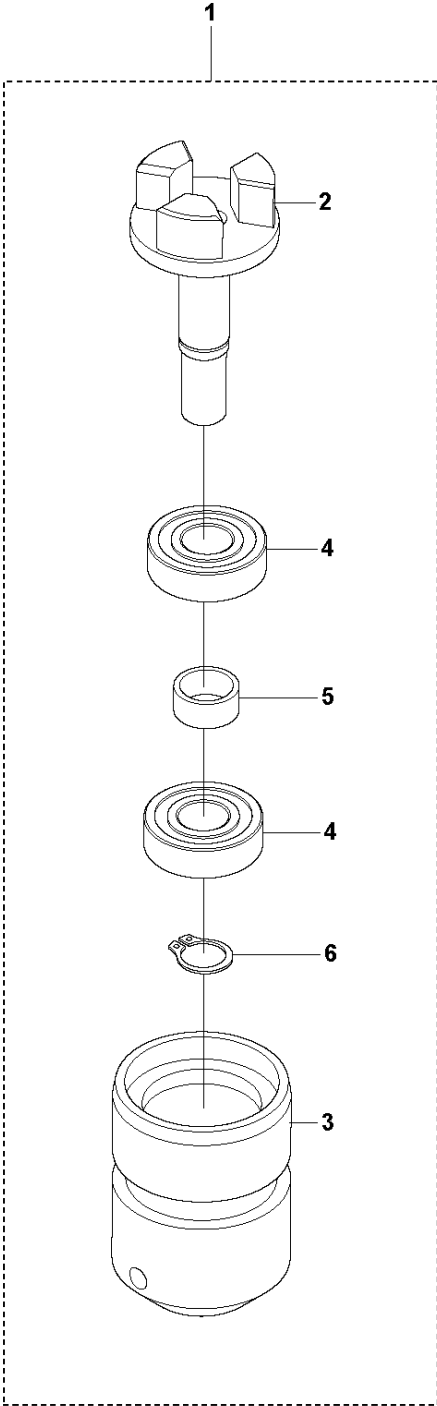

SPARE PARTS LIST

POKERS

AZ 26, 967938901, 967938902, 2019-06

A AZ 26
PRODUCT COMPLETE

Ref	Part No	Description	Remark	QTY KIT
1	594 41 71-01	CAP		1
2	594 26 76-01	O-RING	14.1x1.6 NBR 70 shore	2
3	594 41 72-01	TUBE		1
4	594 41 70-01	SHAFT		1
5	594 28 26-01	SLEEVE	10x19x7 DIN3760A	1
6	594 28 48-01	BALL BEARING	126TV	1
7	594 37 36-01	SHAFT	Flexible shaft, complete	1
11	594 37 30-01	PIN		1
12	594 37 35-01	COVER	Hose, complete	1
17	594 26 72-01	O-RING	25x2 NBR 70 shore	1
18	594 37 48-01	COUPLING	Standard coupling	1
19	594 62 76-01	COUPLING	Australian coupling	1

B AZ 26
STANDARD COUPLING KIT

STANDARD COUPLING KIT

AZ 26, 967938901, 967938902, 2019-06

Ref	Part No	Description	Remark	QTY KIT	
1	594 37 48-01	COUPLING	Standard coupling	1	
2	594 38 85-01	SHAFT		1	1
3	594 38 86-01	BODY		1	1
4	594 38 87-01	BEARING	6203 2RS1	2	1
6	595 14 43-01	SNAP RING	D17 x 1 mm DIN471	1	1
5	594 50 24-01	SPACER		1	1

C AZ 26
AUSTRALIAN COUPLING KIT

AUSTRALIAN COUPLING KIT

AZ 26, 967938901, 967938902, 2019-06

Ref	Part No	Description	Remark	QTY KIT	
1	594 62 76-01	COUPLING	Australian coupling	1	
2	594 86 19-01	SHAFT		1	1
3	595 52 54-01	BODY		1	1
4	594 38 87-01	BEARING	6203 2RS1	2	1
5	594 50 24-01	SPACER		1	1
6	595 14 43-01	SNAP RING	D17 x 1 mm DIN471	1	1

D AZ 26
SERVICE KIT

SERVICE KIT

AZ 26, 967938901, 967938902, 2019-06

Ref	Part No	Description	Remark	QTY KIT	
1	594 41 73-01	SERVICE KIT		1	
2	594 26 76-01	O-RING	14.1x1.6 NBR 70 shore	2	1
3	594 28 26-01	SLEEVE	10x19x7 DIN3760A	1	1
4	594 28 48-01	BALL BEARING	126TV	1	1
5	594 26 72-01	O-RING	25x2 NBR 70 shore	1	1