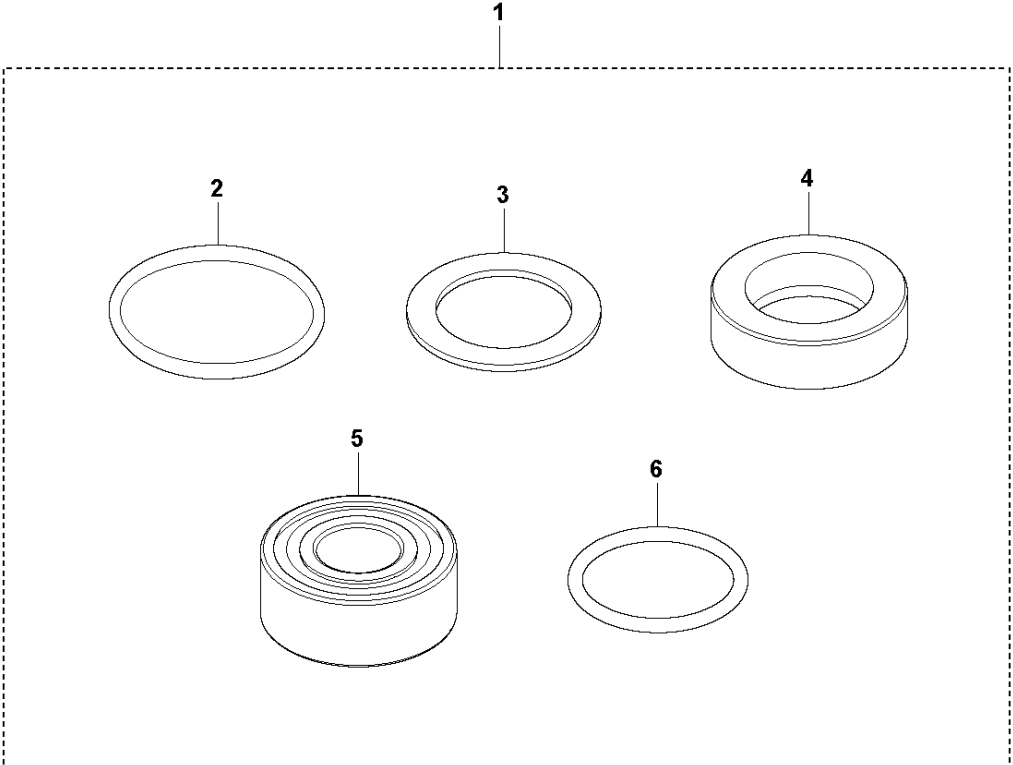

SPARE PARTS LIST

POKERS

AZ 36, 967939001, 967939002, 2019-05

A AZ 36
PRODUCT COMPLETE

PRODUCT COMPLETE

AZ 36, 967939001, 967939002, 2019-05

Ref	Part No	Description	Remark	QTY KIT
1	594 41 39-01	CAP		1
2	594 26 77-01	O-RING	22.5x2 NBR 70 shore	2
3	594 41 40-01	TUBE		1
4	594 41 37-01	SHAFT		1
5	594 41 41-01	WASHER		1
6	594 41 38-01	RING	15x26x7 DIN3760A	1
7	594 28 27-01	BALL BEARING	129TV	1
8	594 37 25-01	SHAFT	Flexible shaft, complete	1
12	594 37 30-01	PIN		1
13	594 41 42-01	COVER	Hose, complete	1
18	594 26 72-01	O-RING	25x2 NBR 70 shore	1
19	594 37 48-01	COUPLING	Standard coupling	1
20	594 62 76-01	COUPLING	Australian coupling	1

B AZ 36
STANDARD COUPLING KIT

STANDARD COUPLING KIT

AZ 36, 967939001, 967939002, 2019-05

Ref	Part No	Description	Remark	QTY KIT	
1	594 37 48-01	COUPLING	Standard coupling	1	
2	594 38 85-01	SHAFT		1	1
3	594 38 86-01	BODY		1	1
4	594 38 87-01	BEARING	6203 2RS1	2	1
6	595 14 43-01	SNAP RING	D17 x 1 mm DIN471	1	1
5	594 50 24-01	SPACER		1	1

C AZ 36
AUSTRALIAN COUPLING KIT

AUSTRALIAN COUPLING KIT

AZ 36, 967939001, 967939002, 2019-05

Ref	Part No	Description	Remark	QTY KIT	
1	594 62 76-01	COUPLING	Australian coupling	1	
2	594 86 19-01	SHAFT		1	1
3	595 52 54-01	BODY		1	1
4	594 38 87-01	BEARING	6203 2RS1	2	1
5	594 50 24-01	SPACER		1	1
6	595 14 43-01	SNAP RING	D17 x 1 mm DIN471	1	1

D AZ 36
SERVICE KIT

SERVICE KIT

AZ 36, 967939001, 967939002, 2019-05

Ref	Part No	Description	Remark	QTY KIT	
1	594 41 74-01	SERVICE KIT		1	
2	594 26 77-01	O-RING	22.5x2 NBR 70 shore	2	1
3	594 41 41-01	WASHER		1	1
4	594 41 38-01	RING	15x26x7 DIN3760A	1	1
5	594 28 27-01	BALL BEARING	129TV	1	1
6	594 26 72-01	O-RING	25x2 NBR 70 shore	1	1