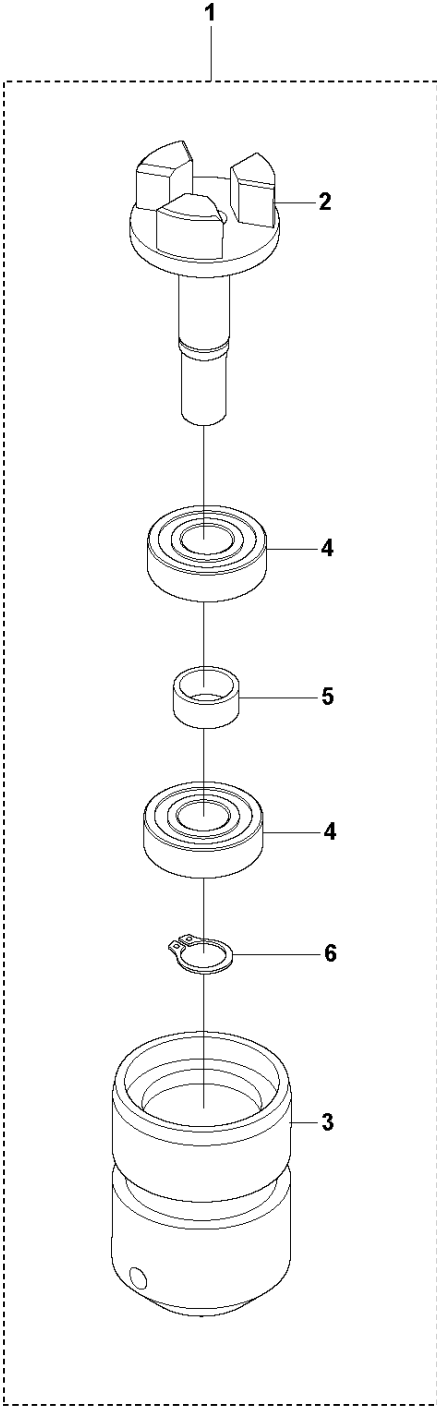

SPARE PARTS LIST

POKERS

AZ 36, 967939001, 967939002, 2019-05

A AZ 36
PRODUCT COMPLETE

PRODUCT COMPLETE

AZ 36, 967939001, 967939002, 2019-05

Ref	Part No	Description	Remark	QTY KIT
1	594 41 39-01	CAP		1
2	594 26 77-01	O-RING	22.5x2 NBR 70 shore	2
3	594 41 40-01	TUBE		1
4	594 41 37-01	SHAFT		1
5	594 41 41-01	WASHER		1
6	594 41 38-01	RING	15x26x7 DIN3760A	1
7	594 28 27-01	BALL BEARING	129TV	1
8	594 37 25-01	SHAFT	Flexible shaft, complete	1
12	594 37 30-01	PIN		1
13	594 41 42-01	COVER	Hose, complete	1
18	594 26 72-01	O-RING	25x2 NBR 70 shore	1
19	594 37 48-01	COUPLING	Standard coupling	1
20	594 62 76-01	COUPLING	Australian coupling	1

B AZ 36
STANDARD COUPLING KIT

STANDARD COUPLING KIT

AZ 36, 967939001, 967939002, 2019-05

Ref	Part No	Description	Remark	QTY KIT	
1	594 37 48-01	COUPLING	Standard coupling	1	
2	594 38 85-01	SHAFT		1	1
3	594 38 86-01	BODY		1	1
4	594 38 87-01	BEARING	6203 2RS1	2	1
6	595 14 43-01	SNAP RING	D17 x 1 mm DIN471	1	1
5	594 50 24-01	SPACER		1	1

C AZ 36
AUSTRALIAN COUPLING KIT

AUSTRALIAN COUPLING KIT

AZ 36, 967939001, 967939002, 2019-05

Ref	Part No	Description	Remark	QTY KIT	
1	594 62 76-01	COUPLING	Australian coupling	1	
2	594 86 19-01	SHAFT		1	1
3	595 52 54-01	BODY		1	1
4	594 38 87-01	BEARING	6203 2RS1	2	1
5	594 50 24-01	SPACER		1	1
6	595 14 43-01	SNAP RING	D17 x 1 mm DIN471	1	1

D AZ 36
SERVICE KIT

SERVICE KIT

AZ 36, 967939001, 967939002, 2019-05

Ref	Part No	Description	Remark	QTY KIT	
1	594 41 74-01	SERVICE KIT		1	
2	594 26 77-01	O-RING	22.5x2 NBR 70 shore	2	1
3	594 41 41-01	WASHER		1	1
4	594 41 38-01	RING	15x26x7 DIN3760A	1	1
5	594 28 27-01	BALL BEARING	129TV	1	1
6	594 26 72-01	O-RING	25x2 NBR 70 shore	1	1