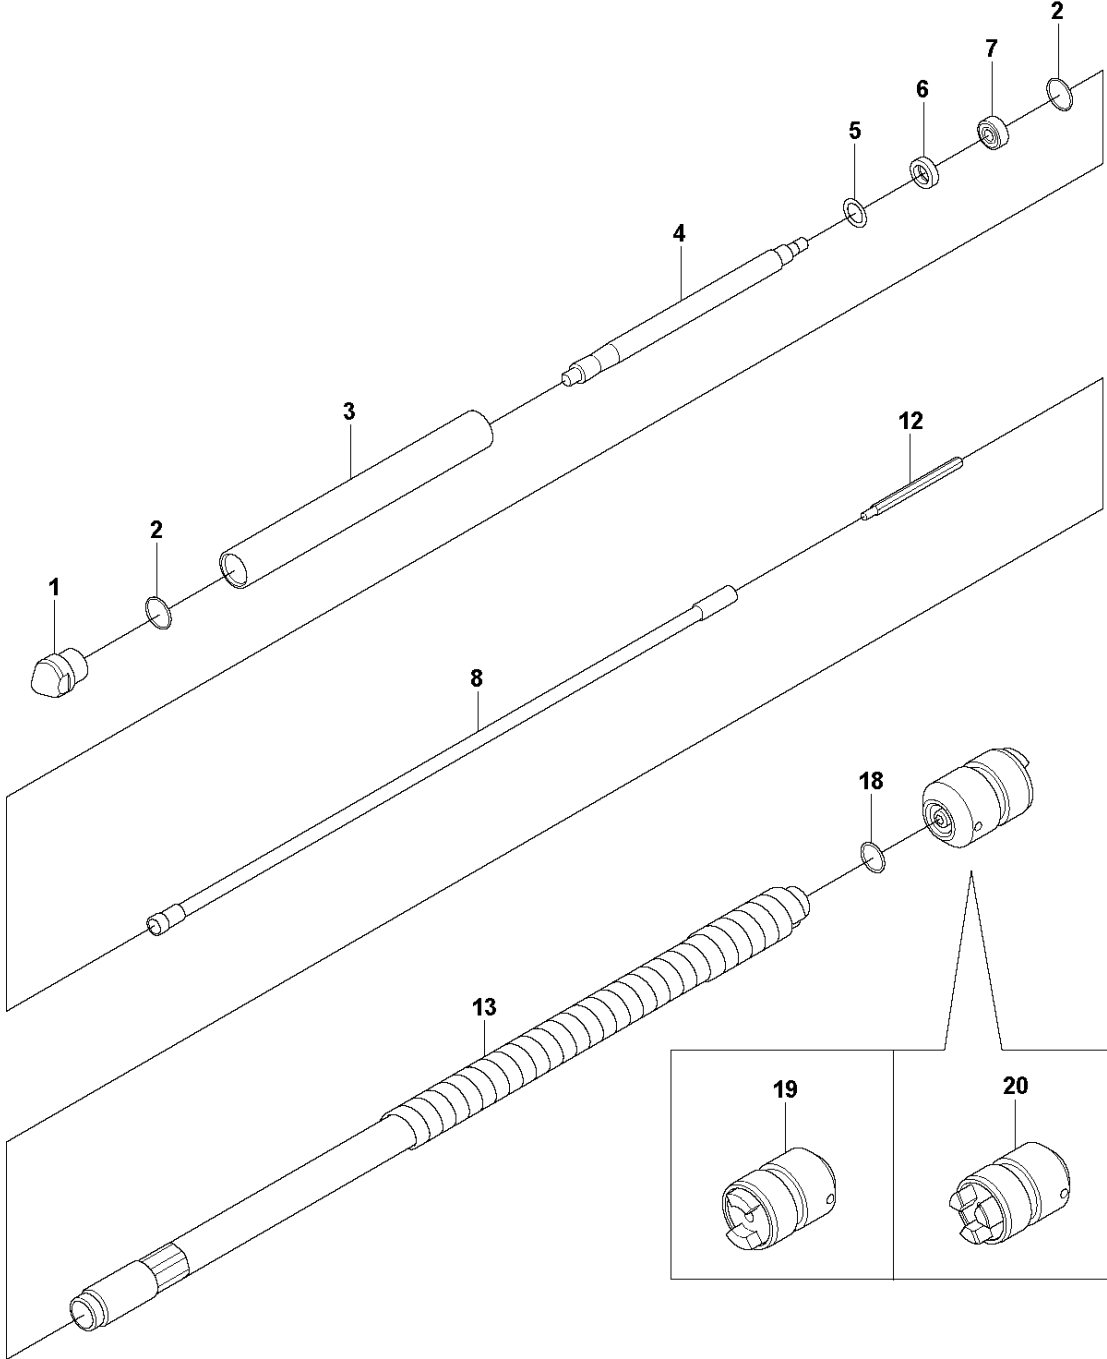

SPARE PARTS LIST

POKERS

AZ 36, 967939001, 967939002, 2019-05

A AZ 36
PRODUCT COMPLETE

PRODUCT COMPLETE

AZ 36, 967939001, 967939002, 2019-05

Ref	Part No	Description	Remark	QTY KIT
1	594 41 39-01	CAP		1
2	594 26 77-01	O-RING	22.5x2 NBR 70 shore	2
3	594 41 40-01	TUBE		1
4	594 41 37-01	SHAFT		1
5	594 41 41-01	WASHER		1
6	594 41 38-01	RING	15x26x7 DIN3760A	1
7	594 28 27-01	BALL BEARING	129TV	1
8	594 37 25-01	SHAFT	Flexible shaft, complete	1
12	594 37 30-01	PIN		1
13	594 41 42-01	COVER	Hose, complete	1
18	594 26 72-01	O-RING	25x2 NBR 70 shore	1
19	594 37 48-01	COUPLING	Standard coupling	1
20	594 62 76-01	COUPLING	Australian coupling	1

B AZ 36
STANDARD COUPLING KIT

STANDARD COUPLING KIT

AZ 36, 967939001, 967939002, 2019-05

Ref	Part No	Description	Remark	QTY KIT	
1	594 37 48-01	COUPLING	Standard coupling	1	
2	594 38 85-01	SHAFT		1	1
3	594 38 86-01	BODY		1	1
4	594 38 87-01	BEARING	6203 2RS1	2	1
6	595 14 43-01	SNAP RING	D17 x 1 mm DIN471	1	1
5	594 50 24-01	SPACER		1	1

C AZ 36
AUSTRALIAN COUPLING KIT

AUSTRALIAN COUPLING KIT

AZ 36, 967939001, 967939002, 2019-05

Ref	Part No	Description	Remark	QTY KIT	
1	594 62 76-01	COUPLING	Australian coupling	1	
2	594 86 19-01	SHAFT		1	1
3	595 52 54-01	BODY		1	1
4	594 38 87-01	BEARING	6203 2RS1	2	1
5	594 50 24-01	SPACER		1	1
6	595 14 43-01	SNAP RING	D17 x 1 mm DIN471	1	1

D AZ 36
SERVICE KIT

SERVICE KIT

AZ 36, 967939001, 967939002, 2019-05

Ref	Part No	Description	Remark	QTY KIT	
1	594 41 74-01	SERVICE KIT		1	
2	594 26 77-01	O-RING	22.5x2 NBR 70 shore	2	1
3	594 41 41-01	WASHER		1	1
4	594 41 38-01	RING	15x26x7 DIN3760A	1	1
5	594 28 27-01	BALL BEARING	129TV	1	1
6	594 26 72-01	O-RING	25x2 NBR 70 shore	1	1