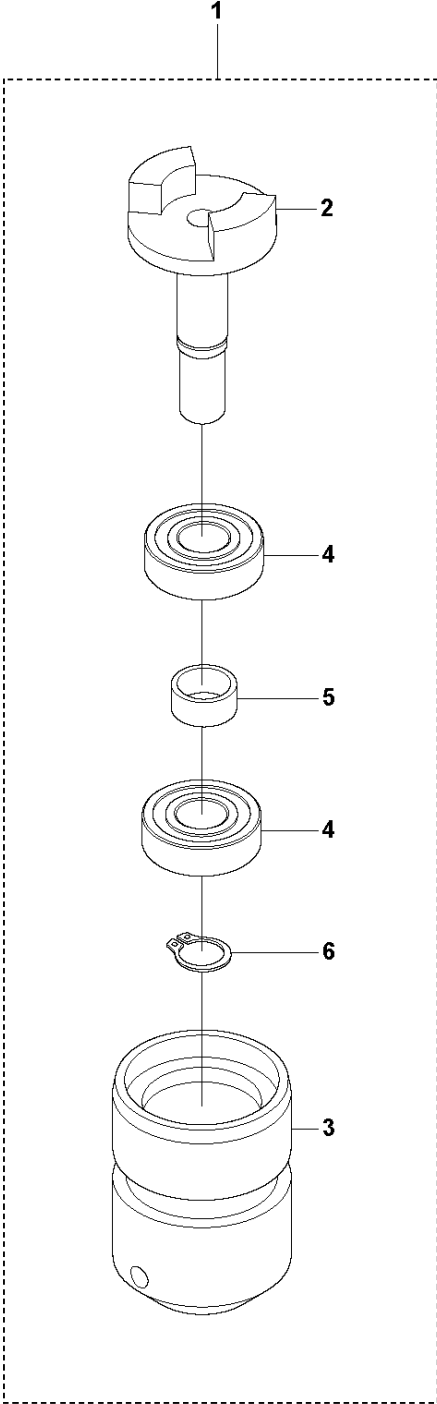

SPARE PARTS LIST

POKERS

AZ 36, 967939001, 967939002, 2019-05

A AZ 36
PRODUCT COMPLETE

PRODUCT COMPLETE

AZ 36, 967939001, 967939002, 2019-05

Ref	Part No	Description	Remark	QTY KIT
1	594 41 39-01	CAP		1
2	594 26 77-01	O-RING	22.5x2 NBR 70 shore	2
3	594 41 40-01	TUBE		1
4	594 41 37-01	SHAFT		1
5	594 41 41-01	WASHER		1
6	594 41 38-01	RING	15x26x7 DIN3760A	1
7	594 28 27-01	BALL BEARING	129TV	1
8	594 37 25-01	SHAFT	Flexible shaft, complete	1
12	594 37 30-01	PIN		1
13	594 41 42-01	COVER	Hose, complete	1
18	594 26 72-01	O-RING	25x2 NBR 70 shore	1
19	594 37 48-01	COUPLING	Standard coupling	1
20	594 62 76-01	COUPLING	Australian coupling	1

B AZ 36
STANDARD COUPLING KIT

STANDARD COUPLING KIT

AZ 36, 967939001, 967939002, 2019-05

Ref	Part No	Description	Remark	QTY KIT	
1	594 37 48-01	COUPLING	Standard coupling	1	
2	594 38 85-01	SHAFT		1	1
3	594 38 86-01	BODY		1	1
4	594 38 87-01	BEARING	6203 2RS1	2	1
6	595 14 43-01	SNAP RING	D17 x 1 mm DIN471	1	1
5	594 50 24-01	SPACER		1	1

C AZ 36
AUSTRALIAN COUPLING KIT

AUSTRALIAN COUPLING KIT

AZ 36, 967939001, 967939002, 2019-05

Ref	Part No	Description	Remark	QTY KIT	
1	594 62 76-01	COUPLING	Australian coupling	1	
2	594 86 19-01	SHAFT		1	1
3	595 52 54-01	BODY		1	1
4	594 38 87-01	BEARING	6203 2RS1	2	1
5	594 50 24-01	SPACER		1	1
6	595 14 43-01	SNAP RING	D17 x 1 mm DIN471	1	1

D AZ 36
SERVICE KIT

SERVICE KIT

AZ 36, 967939001, 967939002, 2019-05

Ref	Part No	Description	Remark	QTY KIT	
1	594 41 74-01	SERVICE KIT		1	
2	594 26 77-01	O-RING	22.5x2 NBR 70 shore	2	1
3	594 41 41-01	WASHER		1	1
4	594 41 38-01	RING	15x26x7 DIN3760A	1	1
5	594 28 27-01	BALL BEARING	129TV	1	1
6	594 26 72-01	O-RING	25x2 NBR 70 shore	1	1