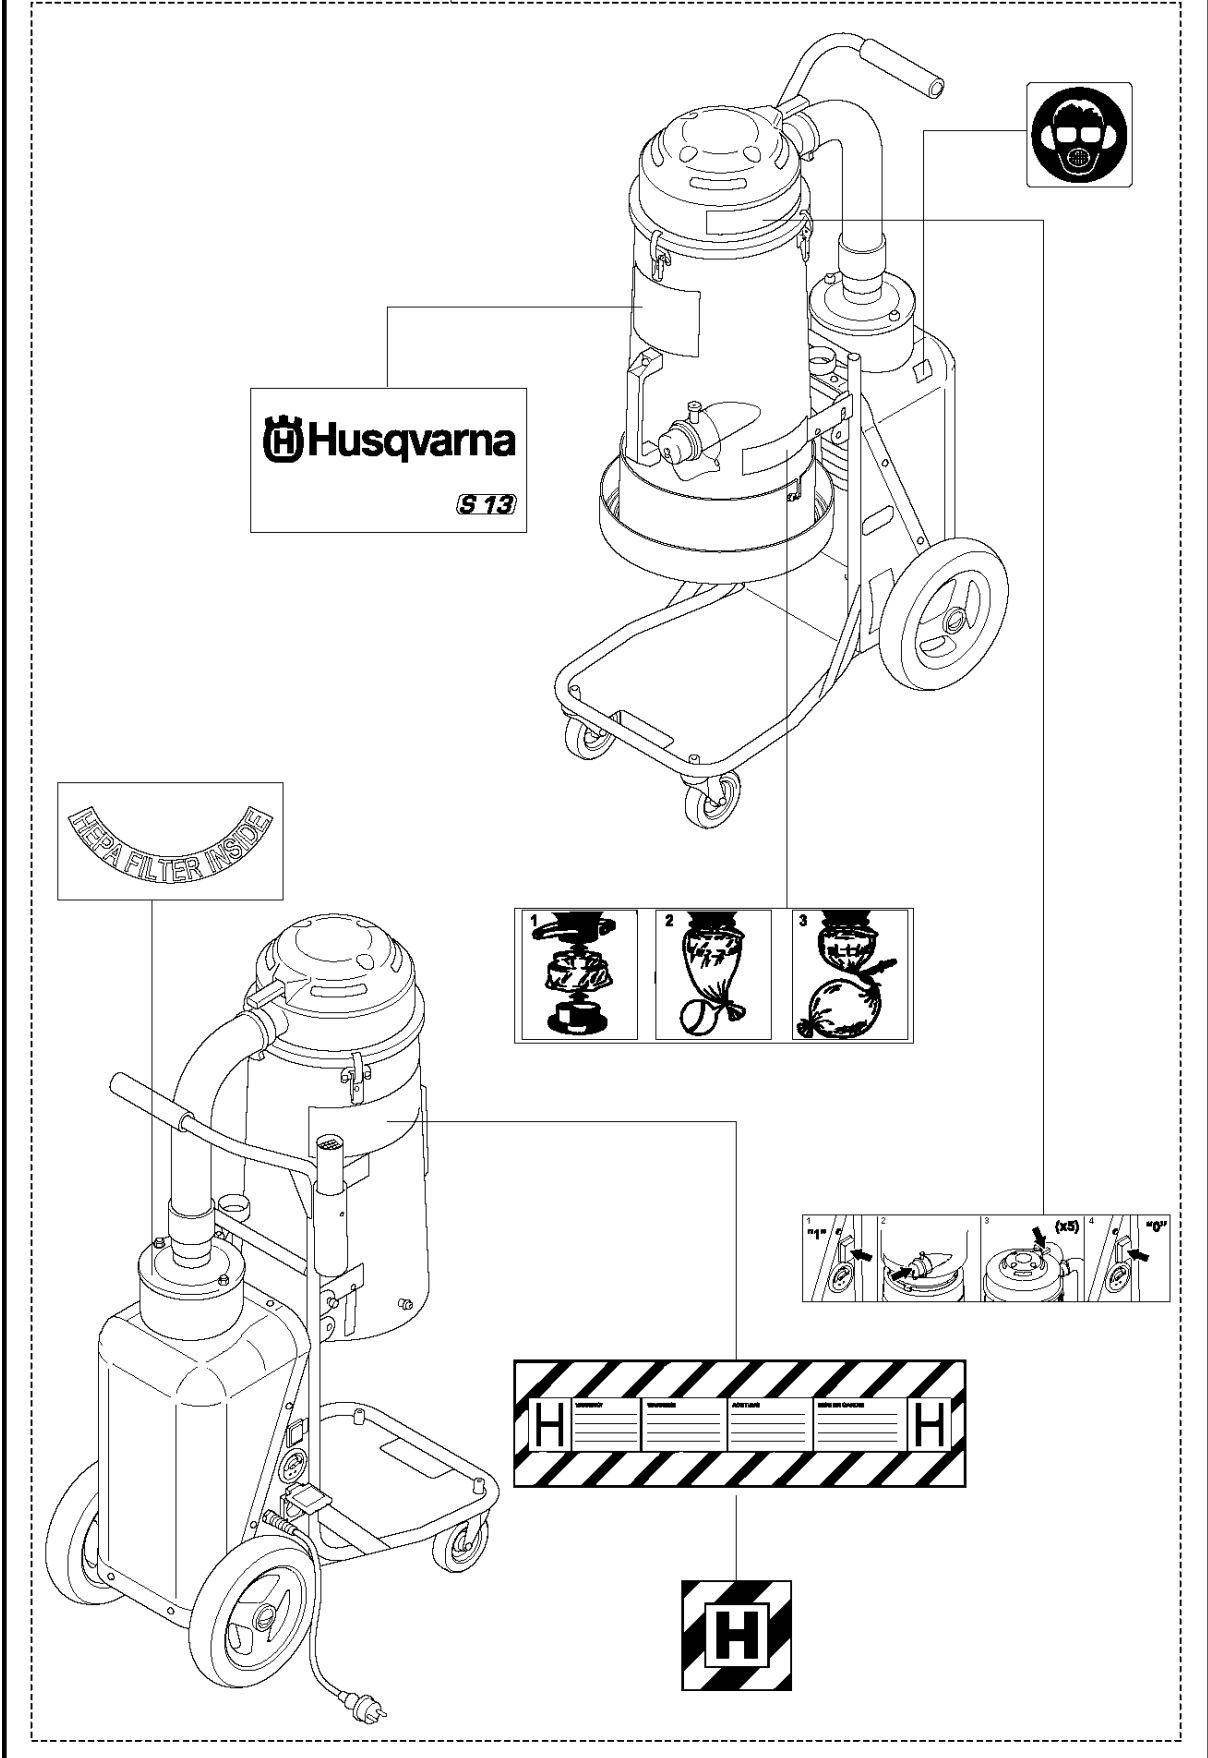

FRAME
, 2019-06

S13, 967664001, 967664002, 967664003, 967664004, 967664005, 967664006

Ref	Part No	Description	Remark	QTY KIT
1	590 42 60-01	CLIP		1
2	596 91 28-03	HANDLE		1
3	590 39 70-01	REAR WHEEL		2
4	590 39 92-01	FRAME		1
5	590 39 72-01	WHEEL KIT		2

D S 13
DECALS

1