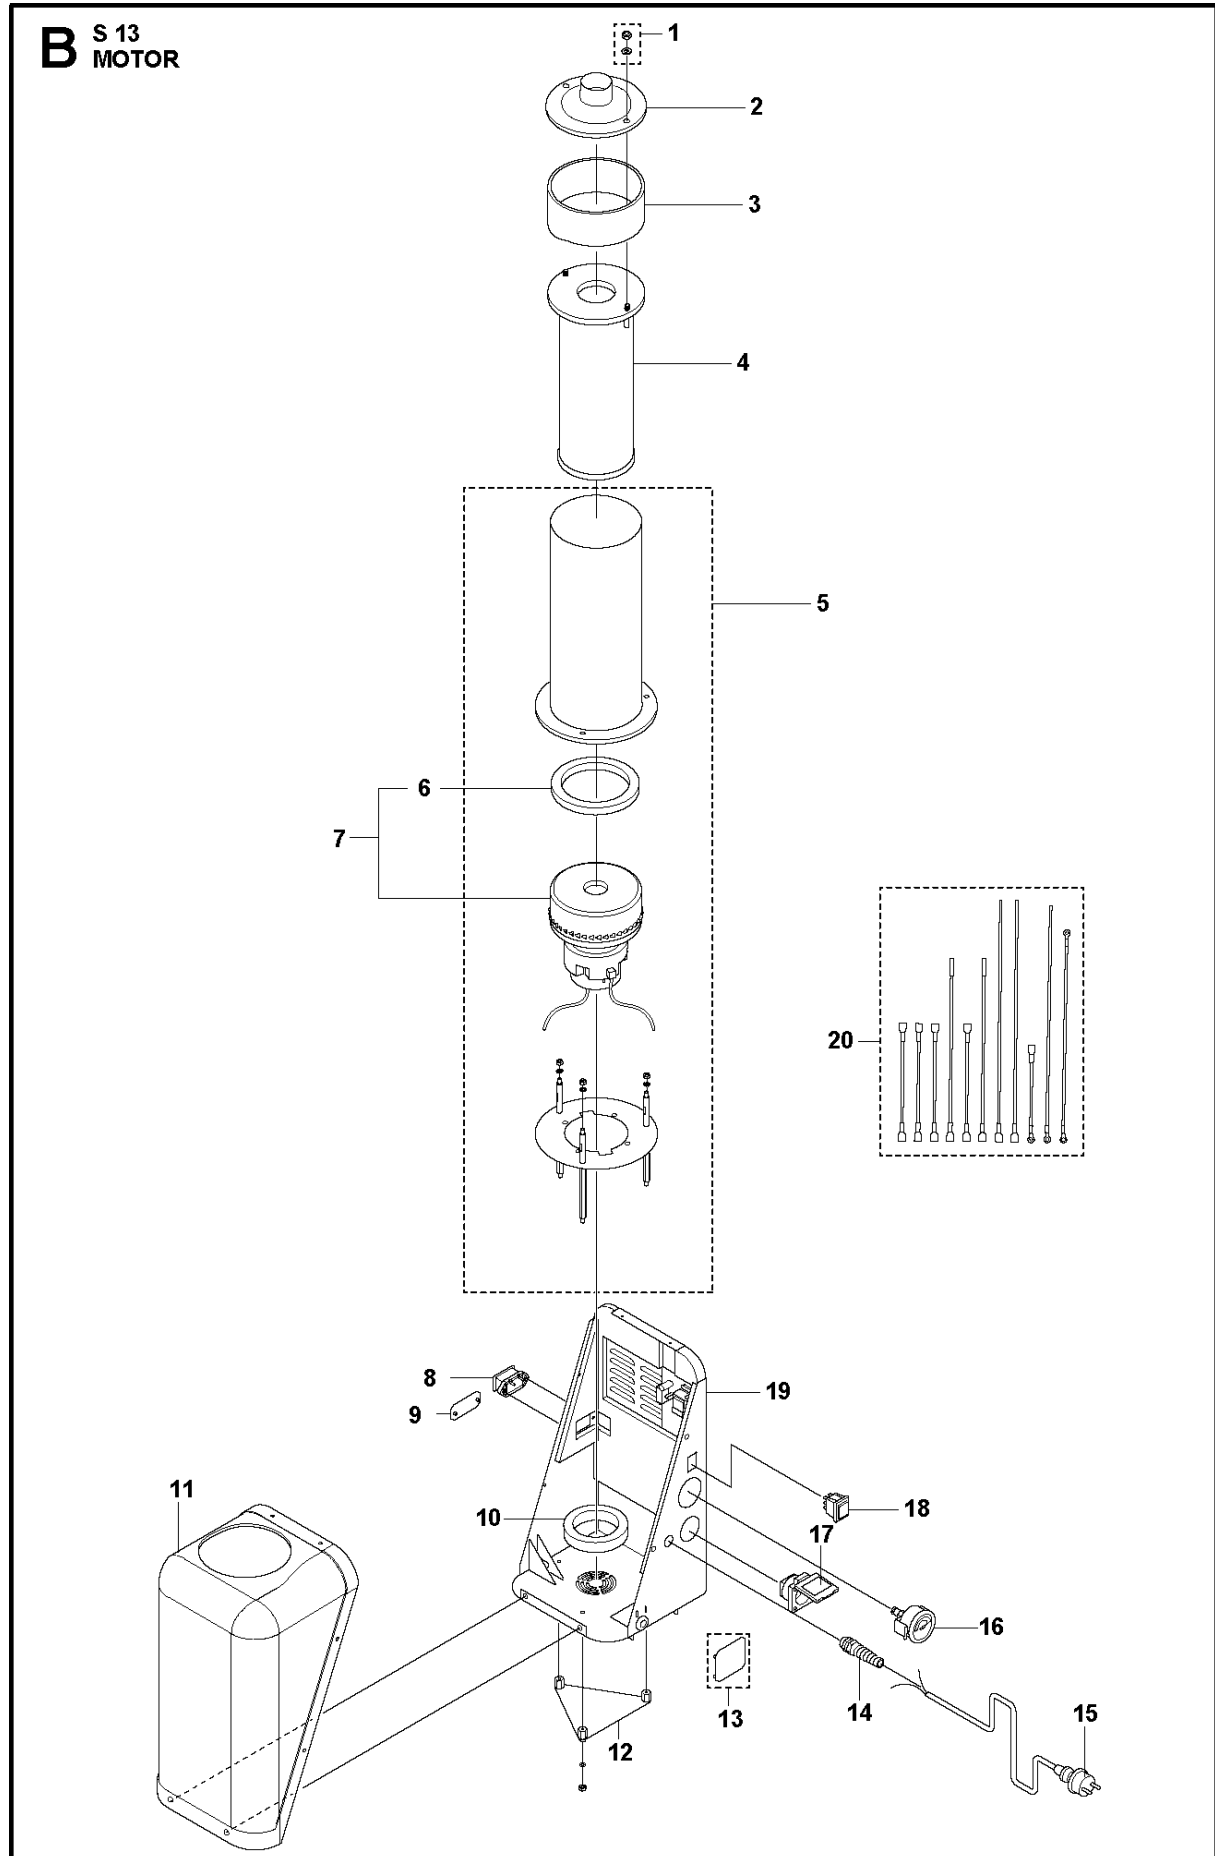

Ref	Part No	Description	Remark	QTY	KIT
1	590 47 62-02	TANK CAP ASSY		1	
2	590 41 50-02	VALVE		1	1
3	590 39 90-01	HOSE KIT		2	
4	590 40 08-01	HOSE CLAMP		1	3
5	590 43 81-01	HOSE		1	3
6	590 39 74-01	FILTER		1	
7	590 47 63-02	TANK		1	
8	590 39 64-01	HOLDER KIT		3	7
9	590 39 88-01	HANDLE KIT		1	7
10	590 40 16-01	LOCKING PIN		1	7
11	590 40 27-01	HOLDER KIT		1	7
12	590 41 51-01	LID		1	7
13	590 39 86-01	FLAP		1	7
14	590 40 23-01	SEAL		1	7
15	590 40 18-01	STRAP		1	7
16	590 42 92-01	BAG		1	7
17	590 42 69-01	HOLDER		1	7

MOTOR
, 2019-06

S13, 967664001, 967664002, 967664003, 967664004, 967664005, 967664006

Ref	Part No	Description	Remark	QTY	KIT
1	590 40 07-01	NUT		2	
2	590 39 89-01	FILTER COVER		2	
3	590 40 04-01	SEALING COLLAR		1	
4	590 42 98-01	FILTER		1	
5	590 41 55-01	MOTOR	230 V, Incl nipple	1	
5	590 42 70-01	MOTOR	230 V	1	
5	590 41 57-01	MOTOR	120 V, Incl nipple	1	
5	590 42 71-01	MOTOR	120 V	1	
6	590 45 15-01	SEAL KIT		1	5
7	590 39 69-01	MOTOR KIT	230 V	1	5
7	591 92 18-01	MOTOR	120 V	1	5
8	590 41 53-01	HOUR METER		1	
9	590 41 56-01	COVER		1	
10	590 44 90-01	COVER PLATE		1	
11	591 85 96-01	HOOD		1	
12	590 47 68-01	COVER LID		1	
13	590 47 72-01	COVER LID		1	
14	590 40 25-01	CABLE GROMMET	230 V	1	
14	590 39 95-01	CABLE GROMMET	120 V	1	
15	593 71 74-03	POWER CORD	EU	1	
15	593 71 74-02	POWER CORD	AUS	1	
15	593 71 74-08	POWER CORD	US	1	
15	593 71 74-04	POWER CORD	UK	1	
16	590 39 67-01	MANOMETER		1	
17	590 39 63-01	ELECTRICAL SYSTEM		1	
17	597 15 17-01	SOCKET		1	
18	590 40 30-01	SWITCH		1	
19	590 47 70-01	CHASSIS		1	
20	596 95 69-01	DIAGRAM	EU/AUS	1	
20	596 95 69-03	DIAGRAM	US	1	
20	596 95 69-02	DIAGRAM	UK	1	

Ref	Part No	Description	Remark	QTY KIT
1	591 99 27-01	NOZZLE		1
2	594 95 69-01	ADAPTER		1
3	591 68 76-01	STRIP		1
4	590 42 86-01	TOOL		1
5	590 43 72-01	HOSE		1