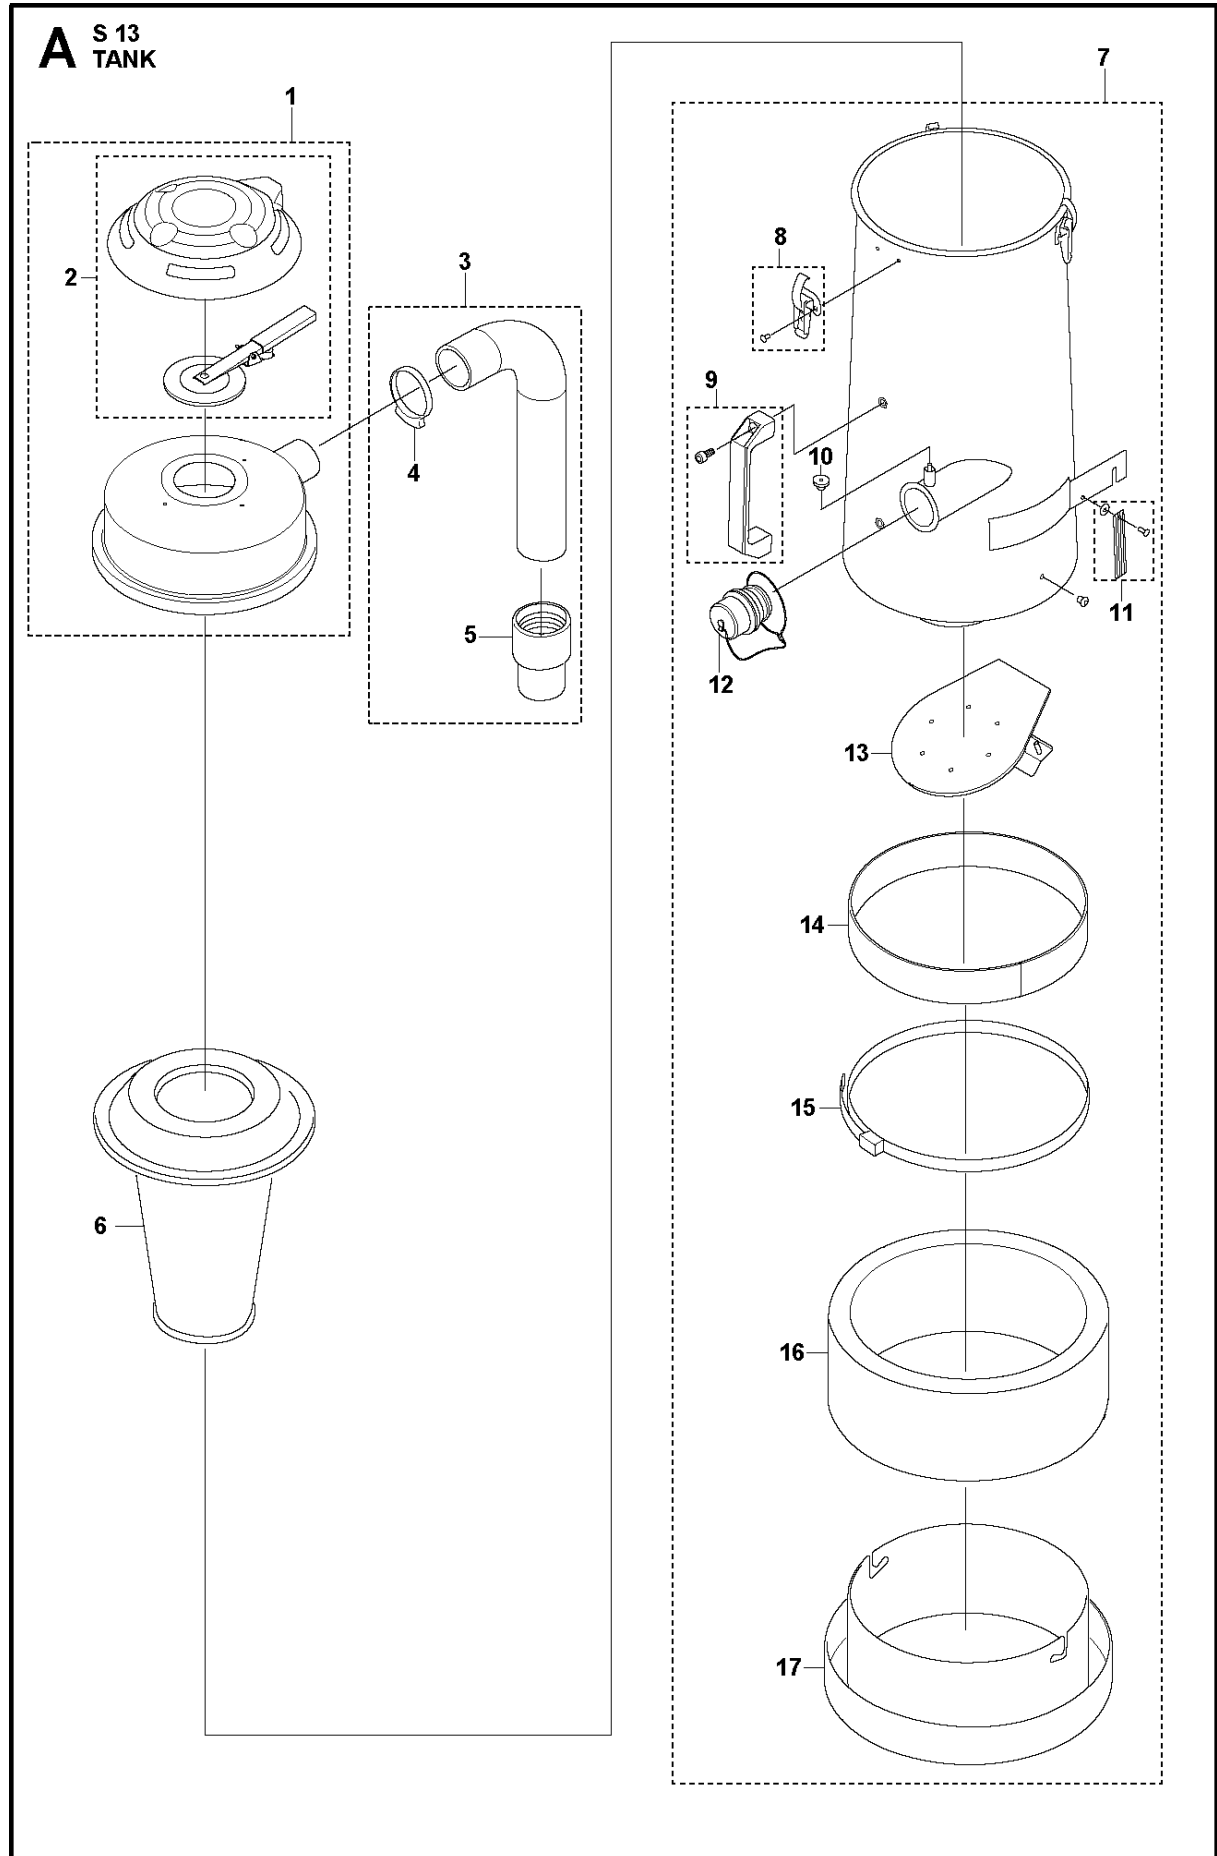

TANK
, 2019-06

S13, 967664001, 967664002, 967664003, 967664004, 967664005, 967664006

Ref	Part No	Description	Remark	QTY	KIT
1	590 47 62-02	TANK CAP ASSY		1	
2	590 41 50-02	VALVE		1	1
3	590 39 90-01	HOSE KIT		2	
4	590 40 08-01	HOSE CLAMP		1	3
5	590 43 81-01	HOSE		1	3
6	590 39 74-01	FILTER		1	
7	590 47 63-02	TANK		1	
8	590 39 64-01	HOLDER KIT		3	7
9	590 39 88-01	HANDLE KIT		1	7
10	590 40 16-01	LOCKING PIN		1	7
11	590 40 27-01	HOLDER KIT		1	7
12	590 41 51-01	LID		1	7
13	590 39 86-01	FLAP		1	7
14	590 40 23-01	SEAL		1	7
15	590 40 18-01	STRAP		1	7
16	590 42 92-01	BAG		1	7
17	590 42 69-01	HOLDER		1	7