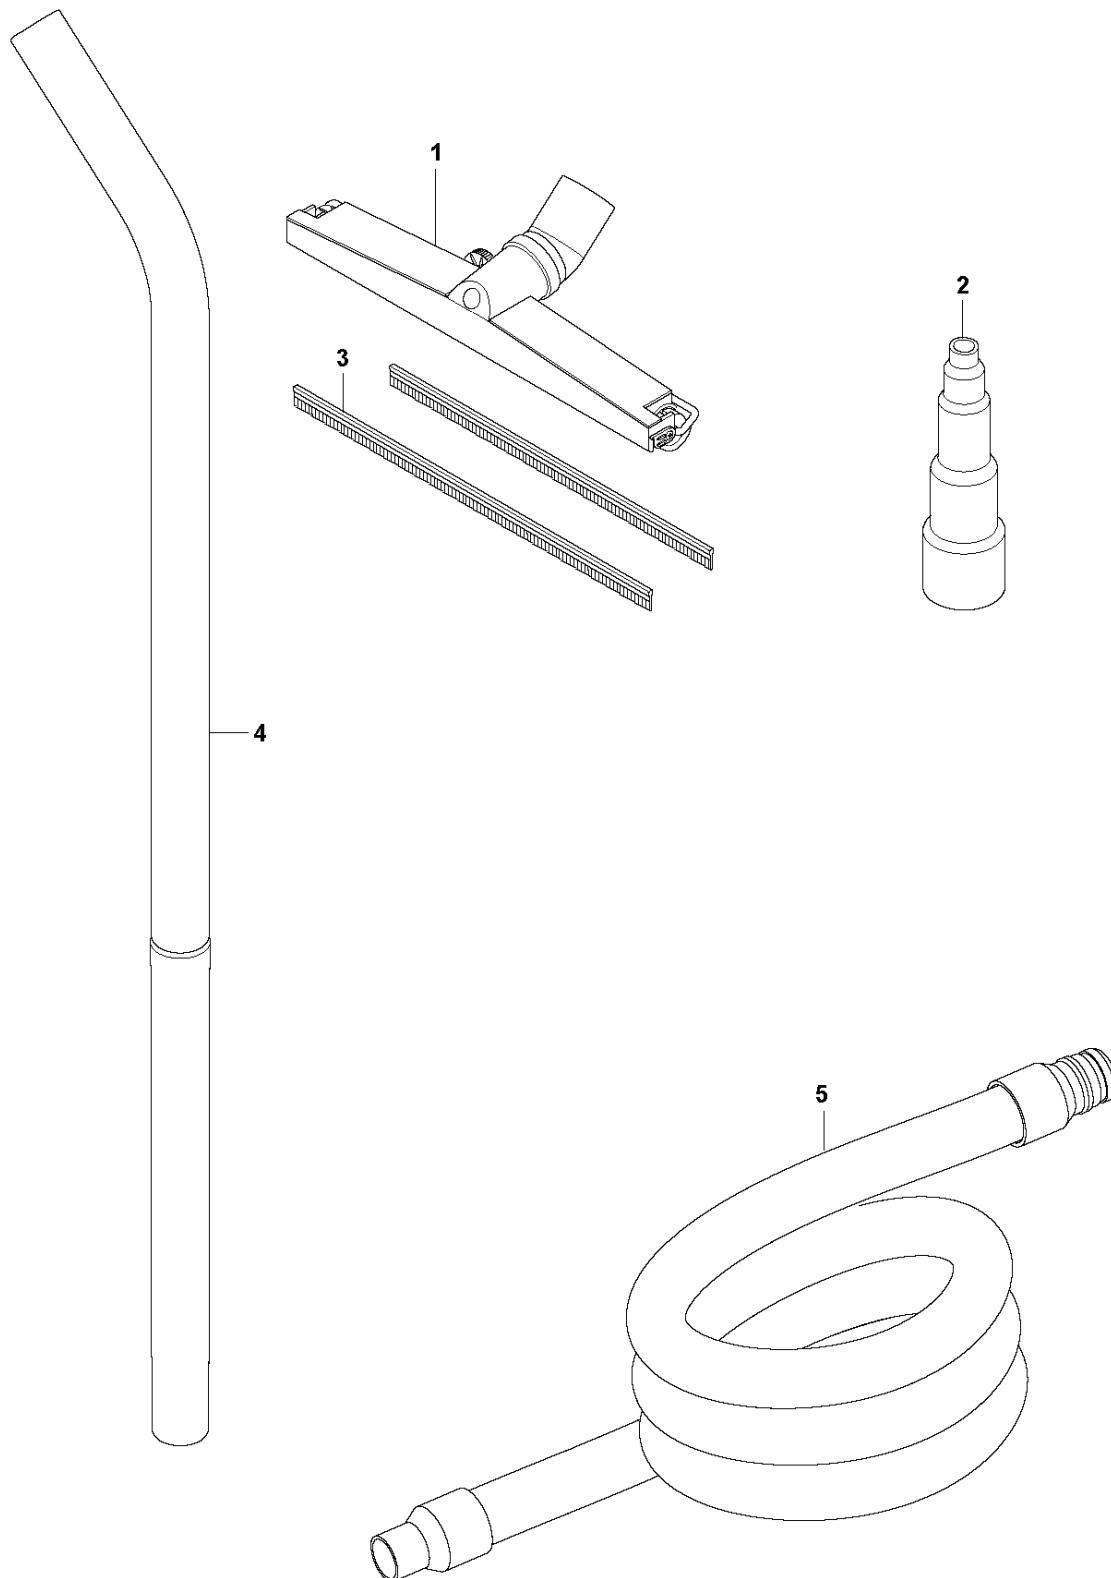

E S 13
ACCESSORIES

ACCESSORIES S13, 967664001, 967664002, 967664003, 967664004, 967664005, 967664006
, 2019-06

Ref	Part No	Description	Remark	QTY KIT
1	591 99 27-01	NOZZLE		1
2	594 95 69-01	ADAPTER		1
3	591 68 76-01	STRIP		1
4	590 42 86-01	TOOL		1
5	590 43 72-01	HOSE		1