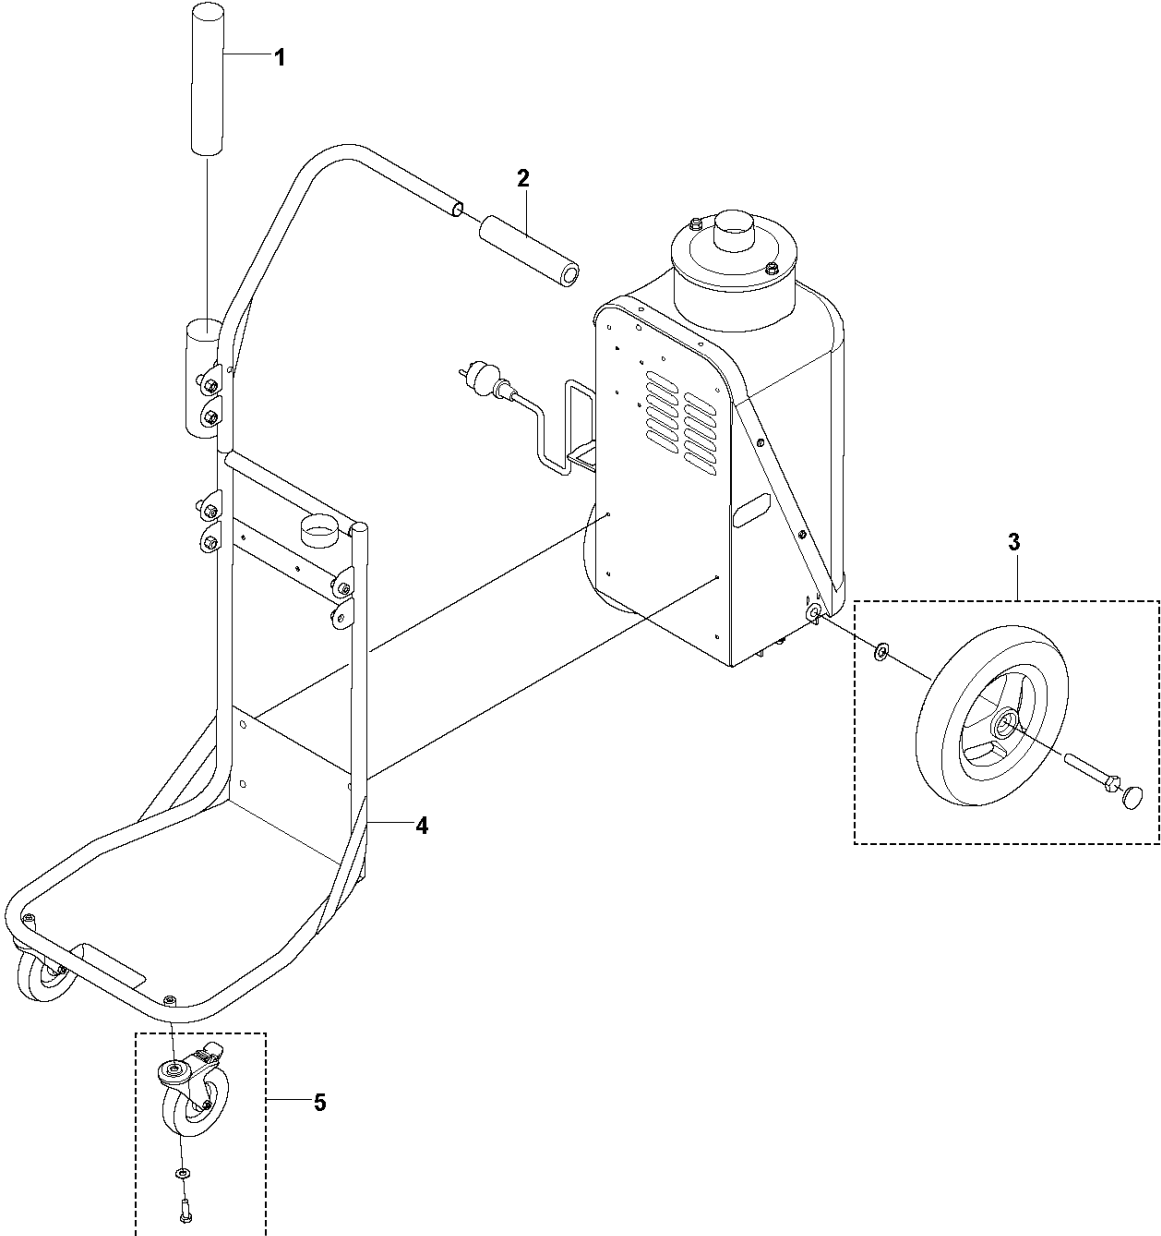

C S 13
FRAME

FRAME
, 2019-06

S13, 967664001, 967664002, 967664003, 967664004, 967664005, 967664006

Ref	Part No	Description	Remark	QTY KIT
1	590 42 60-01	CLIP		1
2	596 91 28-03	HANDLE		1
3	590 39 70-01	REAR WHEEL		2
4	590 39 92-01	FRAME		1
5	590 39 72-01	WHEEL KIT		2