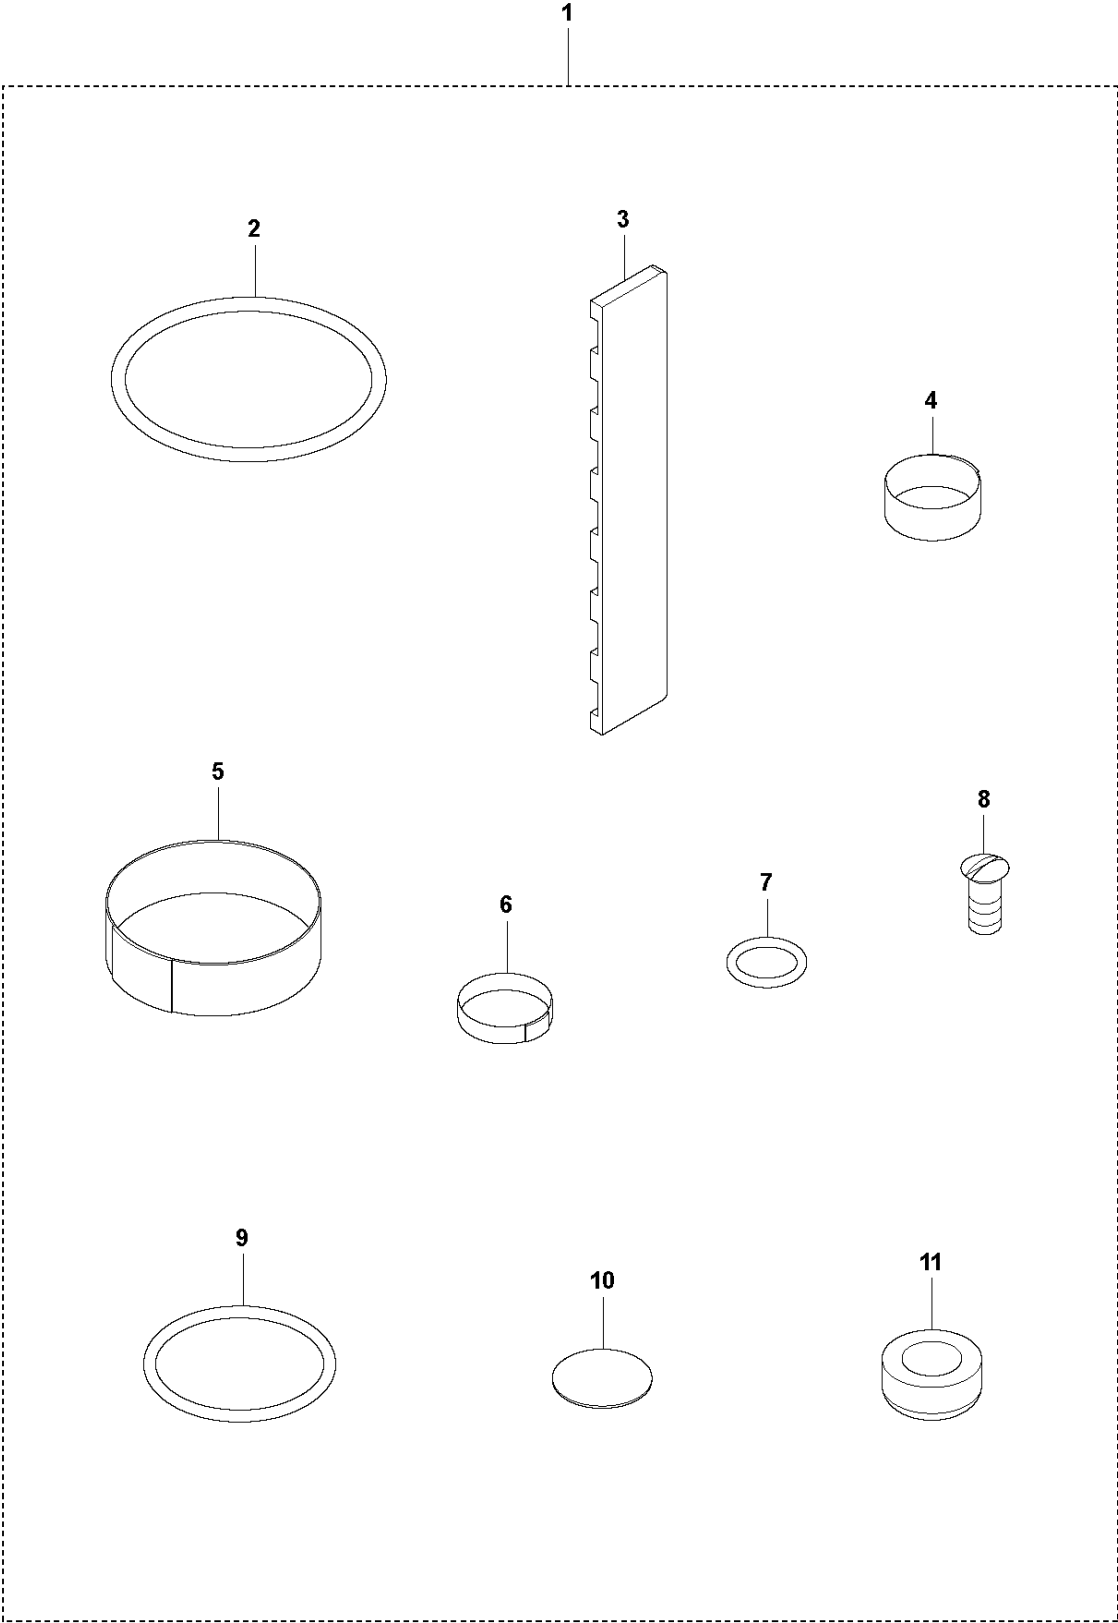

B PV 77
QUICK COUPLING W/ BALL-STOP VALVE

QUICK COUPLING W/ BALL-STOP VALVE

PV 77, 967859406, 2019-09

Ref	Part No	Description	Remark	QTY KIT	
1	594 28 00-01	HANDLE	Quick coupling w/ ball-stop valve, complete	1	
2	594 28 01-01	BODY		1	1
3	594 79 12-01	BUSHING		1	1
4	594 28 02-01	UNIT		1	1
5	594 28 03-01	SCREW		1	1
6	594 28 05-01	O-RING	42.3x3 NBR 70 shore	2	1
7	594 28 04-01	BALL		1	1
8	594 25 53-01	COUPLING		1	1
9	594 25 37-01	FILTER		1	1
10	594 25 39-01	SEAL		1	1

C PV 77
LUBRICATOR

LUBRICATOR

PV 77, 967859406, 2019-09

Ref	Part No	Description	Remark	QTY KIT	
1	595 46 15-01	LUBRICATION NIPPLE	Lubricator, complete	1	
2	595 16 92-01	WASHER		1	1
3	595 16 91-01	BODY		1	1
4	595 16 90-01	HOLDER		1	1
5	594 81 93-01	WASHER		1	1
6	594 25 76-01	SCREW		1	1
7	595 14 60-01	RING		8	1
8	595 15 14-01	TUBE		1	1
9	594 79 51-01	WIRE		2	1
10	598 64 71-01	O-RING	9.25x1.78 NBR 70 shore	1	1

D PV 77
SERVICE KIT

SERVICE KIT

PV 77, 967859406, 2019-09

Ref	Part No	Description	Remark	QTY KIT	
1	594 37 01-01	SERVICE KIT		1	
2	594 54 41-01	O-RING	61.9x3.53 NBR 70 shore	2	1
3	594 27 55-01	DISC		1	1
4	594 28 53-01	CLAMP		1	1
5	594 28 55-01	CLAMP		1	1
6	594 27 93-01	CLAMP		1	1
7	594 52 76-01	O-RING	15.1x2.7 NBR 70 shore	1	1
8	594 28 03-01	SCREW		1	1
9	594 28 05-01	O-RING	42.3x3 NBR 70 shore	2	1
10	594 25 37-01	FILTER		1	1
11	594 25 39-01	SEAL		1	1