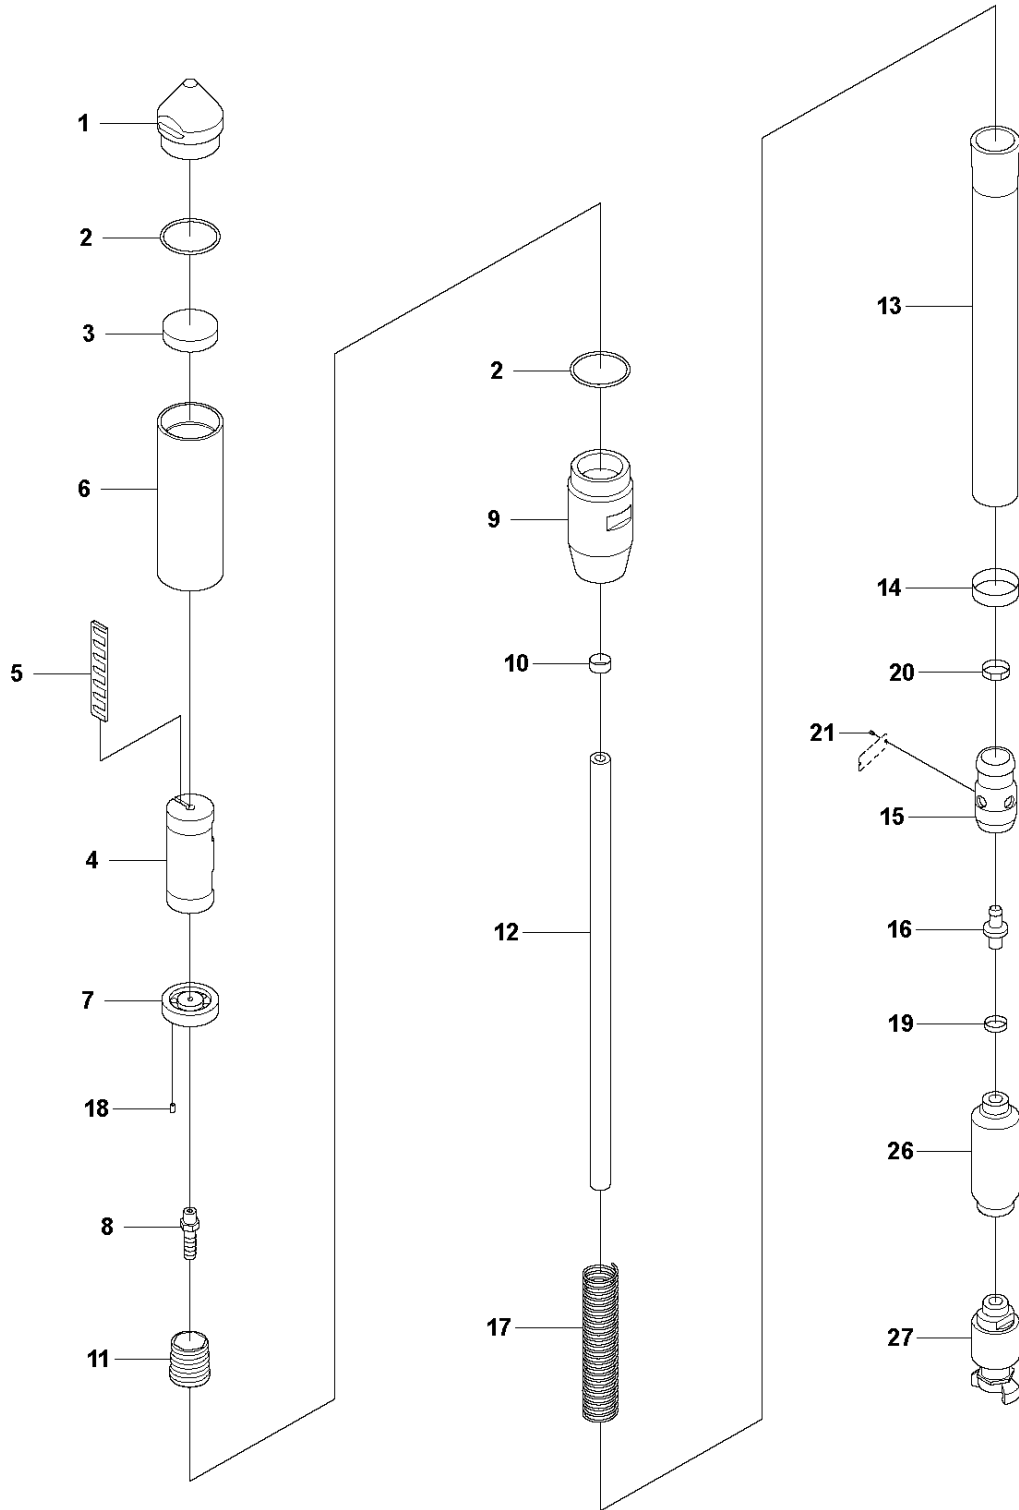

SPARE PARTS LIST

POKERS

PV 77, 967859406, 2019-09

A PV 77
PRODUCT COMPLETE

PRODUCT COMPLETE

PV 77, 967859406, 2019-09

Ref	Part No	Description	Remark	QTY KIT
1	594 27 73-01	CAP		1
2	594 54 41-01	O-RING	61.9x3.53 NBR 70 shore	2
3	594 79 00-01	FLANGE		1
4	594 40 04-01	ROTOR		1
5	594 27 55-01	DISC		1
6	595 16 84-01	TUBE		1
7	594 27 56-01	FLANGE		1
8	594 25 66-01	NIPPLE		1
9	594 27 70-01	NIPPLE		1
10	594 28 53-01	CLAMP		1
11	594 78 43-01	SLEEVE		1
12	594 25 42-02	HOSE	2.1 meters	1
13	594 25 43-02	HOSE	2 meters	1
14	594 28 55-01	CLAMP		1
15	594 40 05-01	NIPPLE		1
16	594 40 06-01	NIPPLE		1
17	594 25 45-01	SPRING		1
18	594 28 81-01	PIN		2
19	594 52 76-01	O-RING	15.1x2.7 NBR 70 shore	1
20	594 27 93-01	CLAMP		1
21	595 14 14-01	RIVET		2
26	595 46 15-01	LUBRICATION NIPPLE	Lubricator, optional	1
27	594 28 00-01	HANDLE	Quick coupling	1

B PV 77
QUICK COUPLING W/ BALL-STOP VALVE

QUICK COUPLING W/ BALL-STOP VALVE

PV 77, 967859406, 2019-09

Ref	Part No	Description	Remark	QTY KIT	
1	594 28 00-01	HANDLE	Quick coupling w/ ball-stop valve, complete	1	
2	594 28 01-01	BODY		1	1
3	594 79 12-01	BUSHING		1	1
4	594 28 02-01	UNIT		1	1
5	594 28 03-01	SCREW		1	1
6	594 28 05-01	O-RING	42.3x3 NBR 70 shore	2	1
7	594 28 04-01	BALL		1	1
8	594 25 53-01	COUPLING		1	1
9	594 25 37-01	FILTER		1	1
10	594 25 39-01	SEAL		1	1

C PV 77
LUBRICATOR

LUBRICATOR

PV 77, 967859406, 2019-09

Ref	Part No	Description	Remark	QTY KIT	
1	595 46 15-01	LUBRICATION NIPPLE	Lubricator, complete	1	
2	595 16 92-01	WASHER		1	1
3	595 16 91-01	BODY		1	1
4	595 16 90-01	HOLDER		1	1
5	594 81 93-01	WASHER		1	1
6	594 25 76-01	SCREW		1	1
7	595 14 60-01	RING		8	1
8	595 15 14-01	TUBE		1	1
9	594 79 51-01	WIRE		2	1
10	598 64 71-01	O-RING	9.25x1.78 NBR 70 shore	1	1