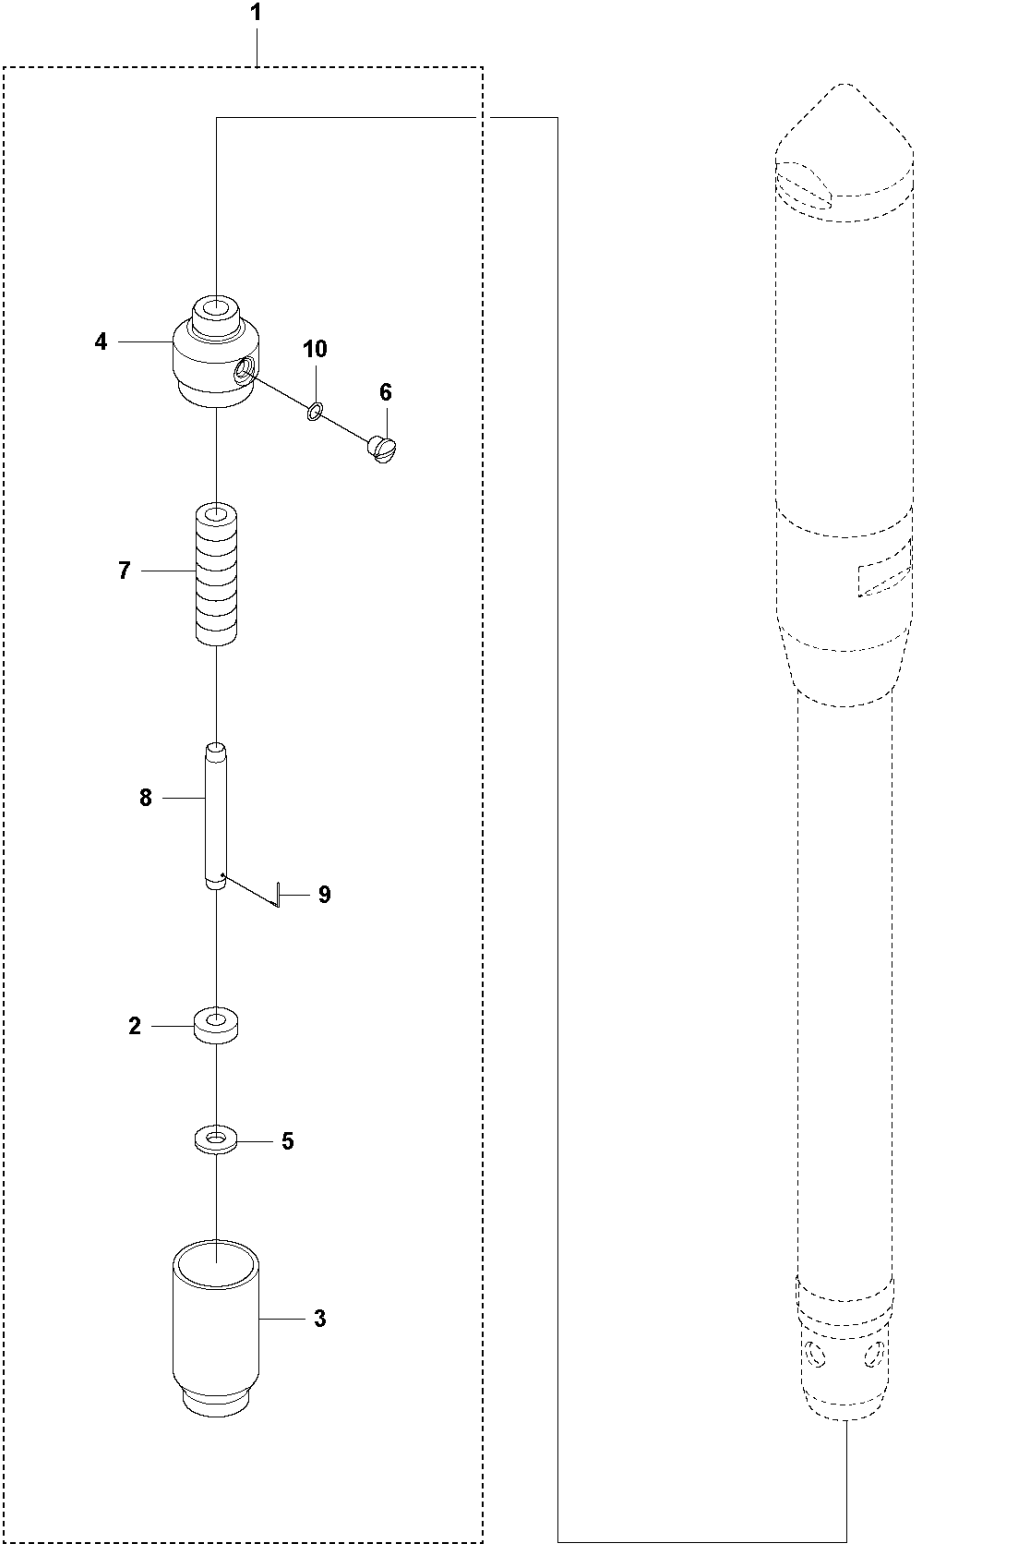

SPARE PARTS LIST

POKERS

PV 77, 967859406, 2019-09

A PV 77
PRODUCT COMPLETE

PRODUCT COMPLETE

PV 77, 967859406, 2019-09

Ref	Part No	Description	Remark	QTY KIT
1	594 27 73-01	CAP		1
2	594 54 41-01	O-RING	61.9x3.53 NBR 70 shore	2
3	594 79 00-01	FLANGE		1
4	594 40 04-01	ROTOR		1
5	594 27 55-01	DISC		1
6	595 16 84-01	TUBE		1
7	594 27 56-01	FLANGE		1
8	594 25 66-01	NIPPLE		1
9	594 27 70-01	NIPPLE		1
10	594 28 53-01	CLAMP		1
11	594 78 43-01	SLEEVE		1
12	594 25 42-02	HOSE	2.1 meters	1
13	594 25 43-02	HOSE	2 meters	1
14	594 28 55-01	CLAMP		1
15	594 40 05-01	NIPPLE		1
16	594 40 06-01	NIPPLE		1
17	594 25 45-01	SPRING		1
18	594 28 81-01	PIN		2
19	594 52 76-01	O-RING	15.1x2.7 NBR 70 shore	1
20	594 27 93-01	CLAMP		1
21	595 14 14-01	RIVET		2
26	595 46 15-01	LUBRICATION NIPPLE	Lubricator, optional	1
27	594 28 00-01	HANDLE	Quick coupling	1

B PV 77
QUICK COUPLING W/ BALL-STOP VALVE

QUICK COUPLING W/ BALL-STOP VALVE

PV 77, 967859406, 2019-09

Ref	Part No	Description	Remark	QTY KIT	
1	594 28 00-01	HANDLE	Quick coupling w/ ball-stop valve, complete	1	
2	594 28 01-01	BODY		1	1
3	594 79 12-01	BUSHING		1	1
4	594 28 02-01	UNIT		1	1
5	594 28 03-01	SCREW		1	1
6	594 28 05-01	O-RING	42.3x3 NBR 70 shore	2	1
7	594 28 04-01	BALL		1	1
8	594 25 53-01	COUPLING		1	1
9	594 25 37-01	FILTER		1	1
10	594 25 39-01	SEAL		1	1

C PV 77
LUBRICATOR

LUBRICATOR

PV 77, 967859406, 2019-09

Ref	Part No	Description	Remark	QTY KIT	
1	595 46 15-01	LUBRICATION NIPPLE	Lubricator, complete	1	
2	595 16 92-01	WASHER		1	1
3	595 16 91-01	BODY		1	1
4	595 16 90-01	HOLDER		1	1
5	594 81 93-01	WASHER		1	1
6	594 25 76-01	SCREW		1	1
7	595 14 60-01	RING		8	1
8	595 15 14-01	TUBE		1	1
9	594 79 51-01	WIRE		2	1
10	598 64 71-01	O-RING	9.25x1.78 NBR 70 shore	1	1