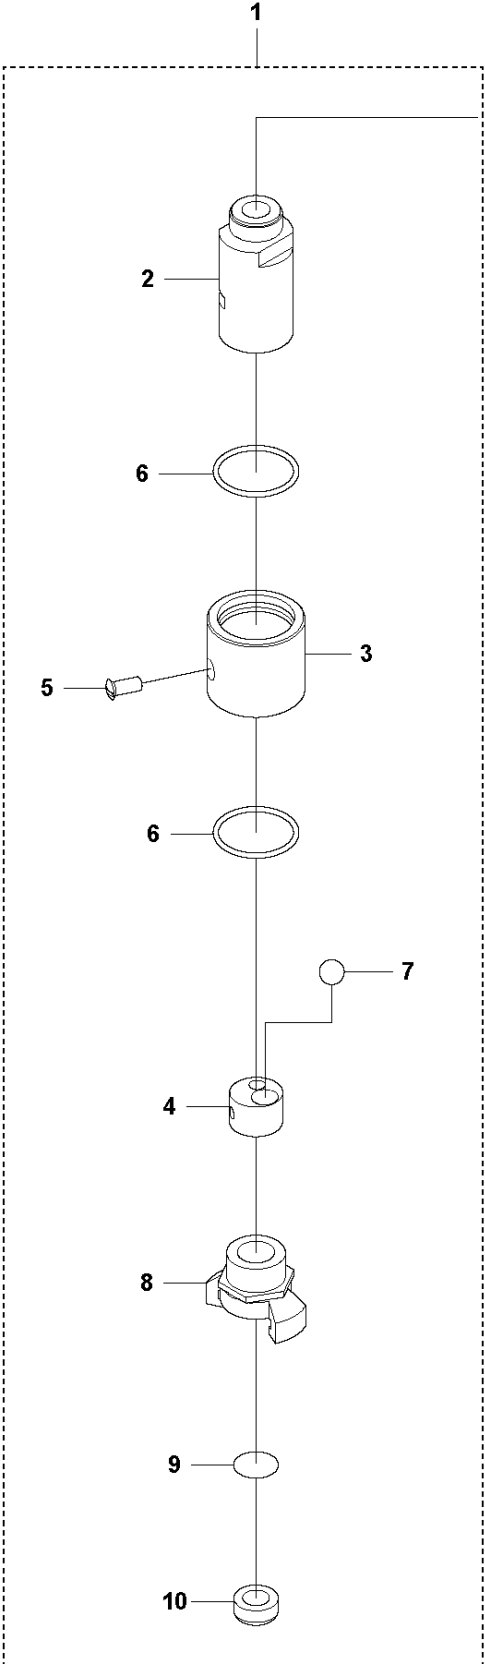

SPARE PARTS LIST

POKERS

PV 77, 967859406, 2019-09

A PV 77
PRODUCT COMPLETE

PRODUCT COMPLETE

PV 77, 967859406, 2019-09

Ref	Part No	Description	Remark	QTY KIT
1	594 27 73-01	CAP		1
2	594 54 41-01	O-RING	61.9x3.53 NBR 70 shore	2
3	594 79 00-01	FLANGE		1
4	594 40 04-01	ROTOR		1
5	594 27 55-01	DISC		1
6	595 16 84-01	TUBE		1
7	594 27 56-01	FLANGE		1
8	594 25 66-01	NIPPLE		1
9	594 27 70-01	NIPPLE		1
10	594 28 53-01	CLAMP		1
11	594 78 43-01	SLEEVE		1
12	594 25 42-02	HOSE	2.1 meters	1
13	594 25 43-02	HOSE	2 meters	1
14	594 28 55-01	CLAMP		1
15	594 40 05-01	NIPPLE		1
16	594 40 06-01	NIPPLE		1
17	594 25 45-01	SPRING		1
18	594 28 81-01	PIN		2
19	594 52 76-01	O-RING	15.1x2.7 NBR 70 shore	1
20	594 27 93-01	CLAMP		1
21	595 14 14-01	RIVET		2
26	595 46 15-01	LUBRICATION NIPPLE	Lubricator, optional	1
27	594 28 00-01	HANDLE	Quick coupling	1

B PV 77
QUICK COUPLING W/ BALL-STOP VALVE

QUICK COUPLING W/ BALL-STOP VALVE

PV 77, 967859406, 2019-09

Ref	Part No	Description	Remark	QTY KIT	
1	594 28 00-01	HANDLE	Quick coupling w/ ball-stop valve, complete	1	
2	594 28 01-01	BODY		1	1
3	594 79 12-01	BUSHING		1	1
4	594 28 02-01	UNIT		1	1
5	594 28 03-01	SCREW		1	1
6	594 28 05-01	O-RING	42.3x3 NBR 70 shore	2	1
7	594 28 04-01	BALL		1	1
8	594 25 53-01	COUPLING		1	1
9	594 25 37-01	FILTER		1	1
10	594 25 39-01	SEAL		1	1

C PV 77
LUBRICATOR

LUBRICATOR

PV 77, 967859406, 2019-09

Ref	Part No	Description	Remark	QTY KIT	
1	595 46 15-01	LUBRICATION NIPPLE	Lubricator, complete	1	
2	595 16 92-01	WASHER		1	1
3	595 16 91-01	BODY		1	1
4	595 16 90-01	HOLDER		1	1
5	594 81 93-01	WASHER		1	1
6	594 25 76-01	SCREW		1	1
7	595 14 60-01	RING		8	1
8	595 15 14-01	TUBE		1	1
9	594 79 51-01	WIRE		2	1
10	598 64 71-01	O-RING	9.25x1.78 NBR 70 shore	1	1