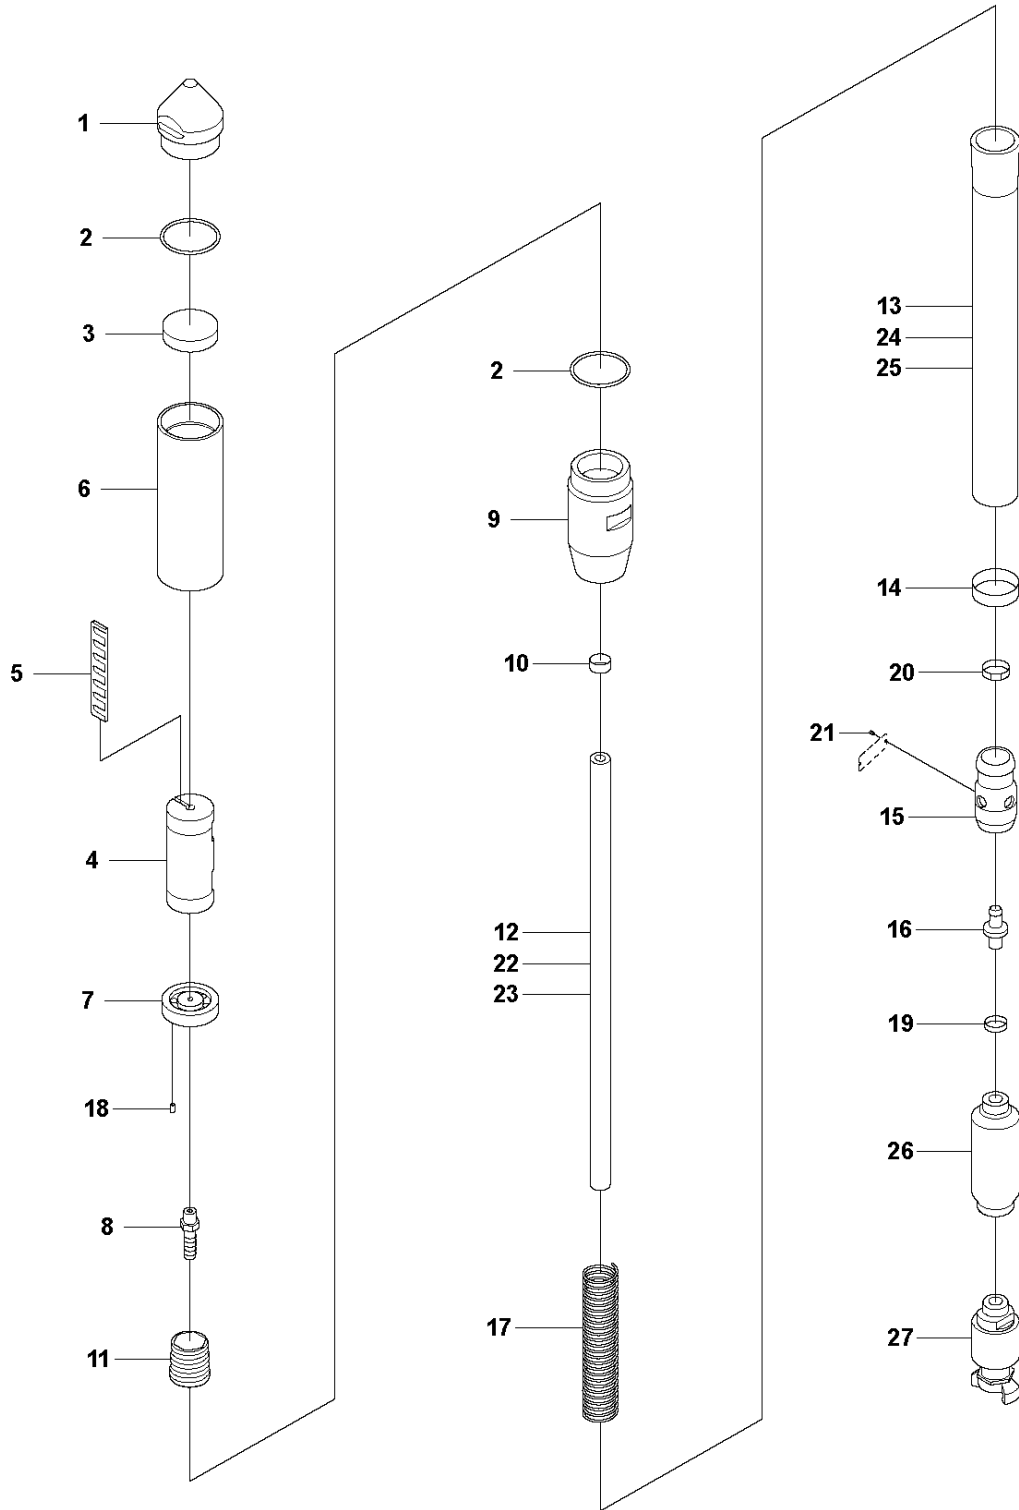

SPARE PARTS LIST

POKERS

AY 77 967939701, 967939702, 2019-08

A AY 77
PRODUCT COMPLETE

PRODUCT COMPLETE

AY 77 967939701, 967939702, 2019-08

Ref	Part No	Description	Remark	QTY KIT
1	594 27 73-01	CAP		1
2	594 54 41-01	O-RING	61.9x3.53 NBR 70 shore	2
3	594 79 00-01	FLANGE		1
4	594 40 04-01	ROTOR		1
5	594 27 55-01	DISC		1
6	595 16 84-01	TUBE		1
7	594 27 56-01	FLANGE		1
8	594 25 66-01	NIPPLE		1
9	594 27 70-01	NIPPLE		1
10	594 28 53-01	CLAMP		1
11	594 78 43-01	SLEEVE		1
12	594 25 42-02	HOSE	2.1 meters	1
13	594 25 43-02	HOSE	2 meters	1
14	594 28 55-01	CLAMP		1
15	594 40 05-01	NIPPLE		1
16	594 40 06-01	NIPPLE		1
17	594 25 45-01	SPRING		1
18	594 28 81-01	PIN		2
19	594 52 76-01	O-RING	15.1x2.7 NBR 70 shore	1
20	594 27 93-01	CLAMP		1
21	595 14 14-01	RIVET		2
22	594 25 42-03	HOSE	4.1 meters	1
23	594 25 42-04	HOSE	6.1 meters	1
24	594 25 43-03	HOSE	4 meters	1
25	594 25 43-04	HOSE	6 meters	1
26	595 46 15-01	LUBRICATION NIPPLE	Lubricator, optional	1
27	594 28 00-01	HANDLE	Quick coupling	1

B AY 77
QUICK COUPLING W/ BALL-STOP VALVE

QUICK COUPLING W/ BALL-STOP VALVE

AY 77 967939701, 967939702, 2019-08

Ref	Part No	Description	Remark	QTY KIT	
1	594 28 00-01	HANDLE	Quick coupling w/ ball-stop valve, complete	1	1
2	594 28 01-01	BODY		1	1
3	594 79 12-01	BUSHING		1	1
4	594 28 02-01	UNIT		1	1
5	594 28 03-01	SCREW		1	1
6	594 28 05-01	O-RING	42.3x3 NBR 70 shore	2	1
7	594 28 04-01	BALL		1	1
8	594 25 53-01	COUPLING		1	1
9	594 25 37-01	FILTER		1	1
10	594 25 39-01	SEAL		1	1

C AY 77
LUBRICATOR

LUBRICATOR

AY 77 967939701, 967939702, 2019-08

Ref	Part No	Description	Remark	QTY KIT	
1	595 46 15-01	LUBRICATION NIPPLE	Lubricator, complete	1	
2	595 16 92-01	WASHER		1	1
3	595 16 91-01	BODY		1	1
4	595 16 90-01	HOLDER		1	1
5	594 81 93-01	WASHER		1	1
6	594 25 76-01	SCREW		1	1
7	595 14 60-01	RING		8	1
8	595 15 14-01	TUBE		1	1
9	594 79 51-01	WIRE		2	1
10	598 64 71-01	O-RING	9.25x1.78 NBR 70 shore	1	1