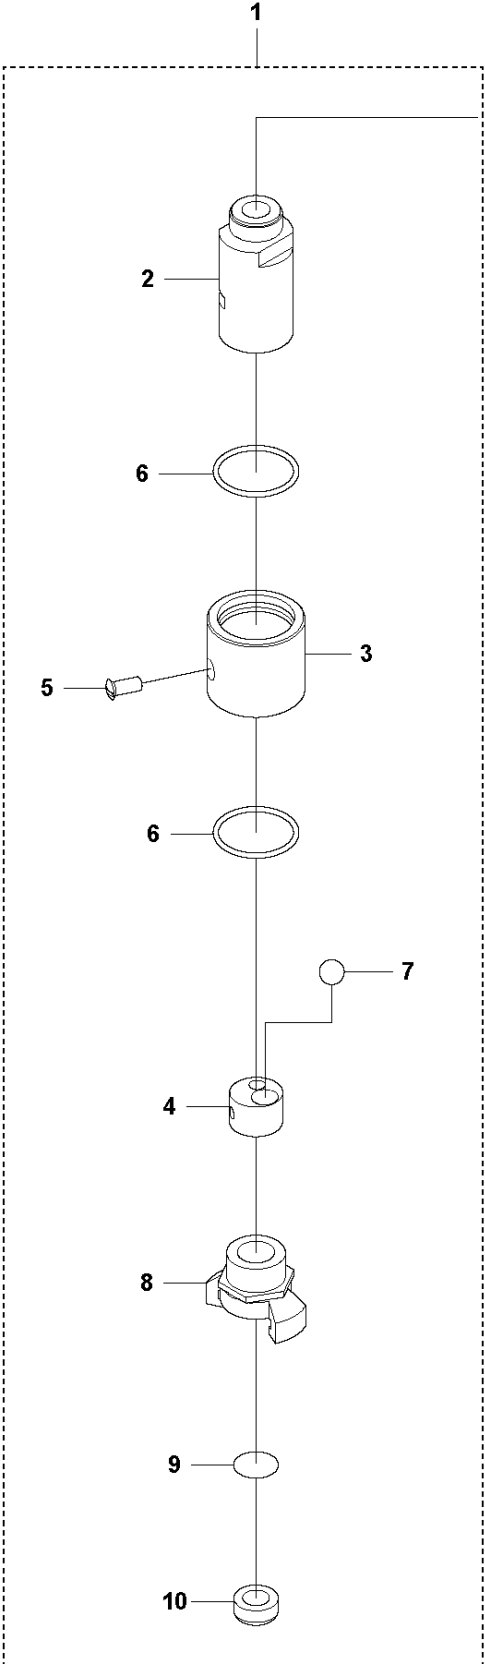

SPARE PARTS LIST

POKERS

AY 77 967939701, 967939702, 2019-08

A AY 77
PRODUCT COMPLETE

PRODUCT COMPLETE

AY 77 967939701, 967939702, 2019-08

Ref	Part No	Description	Remark	QTY KIT
1	594 27 73-01	CAP		1
2	594 54 41-01	O-RING	61.9x3.53 NBR 70 shore	2
3	594 79 00-01	FLANGE		1
4	594 40 04-01	ROTOR		1
5	594 27 55-01	DISC		1
6	595 16 84-01	TUBE		1
7	594 27 56-01	FLANGE		1
8	594 25 66-01	NIPPLE		1
9	594 27 70-01	NIPPLE		1
10	594 28 53-01	CLAMP		1
11	594 78 43-01	SLEEVE		1
12	594 25 42-02	HOSE	2.1 meters	1
13	594 25 43-02	HOSE	2 meters	1
14	594 28 55-01	CLAMP		1
15	594 40 05-01	NIPPLE		1
16	594 40 06-01	NIPPLE		1
17	594 25 45-01	SPRING		1
18	594 28 81-01	PIN		2
19	594 52 76-01	O-RING	15.1x2.7 NBR 70 shore	1
20	594 27 93-01	CLAMP		1
21	595 14 14-01	RIVET		2
22	594 25 42-03	HOSE	4.1 meters	1
23	594 25 42-04	HOSE	6.1 meters	1
24	594 25 43-03	HOSE	4 meters	1
25	594 25 43-04	HOSE	6 meters	1
26	595 46 15-01	LUBRICATION NIPPLE	Lubricator, optional	1
27	594 28 00-01	HANDLE	Quick coupling	1

B AY 77
QUICK COUPLING W/ BALL-STOP VALVE

QUICK COUPLING W/ BALL-STOP VALVE

AY 77 967939701, 967939702, 2019-08

Ref	Part No	Description	Remark	QTY KIT	
1	594 28 00-01	HANDLE	Quick coupling w/ ball-stop valve, complete	1	1
2	594 28 01-01	BODY		1	1
3	594 79 12-01	BUSHING		1	1
4	594 28 02-01	UNIT		1	1
5	594 28 03-01	SCREW		1	1
6	594 28 05-01	O-RING	42.3x3 NBR 70 shore	2	1
7	594 28 04-01	BALL		1	1
8	594 25 53-01	COUPLING		1	1
9	594 25 37-01	FILTER		1	1
10	594 25 39-01	SEAL		1	1

C AY 77
LUBRICATOR

LUBRICATOR

AY 77 967939701, 967939702, 2019-08

Ref	Part No	Description	Remark	QTY KIT	
1	595 46 15-01	LUBRICATION NIPPLE	Lubricator, complete	1	
2	595 16 92-01	WASHER		1	1
3	595 16 91-01	BODY		1	1
4	595 16 90-01	HOLDER		1	1
5	594 81 93-01	WASHER		1	1
6	594 25 76-01	SCREW		1	1
7	595 14 60-01	RING		8	1
8	595 15 14-01	TUBE		1	1
9	594 79 51-01	WIRE		2	1
10	598 64 71-01	O-RING	9.25x1.78 NBR 70 shore	1	1