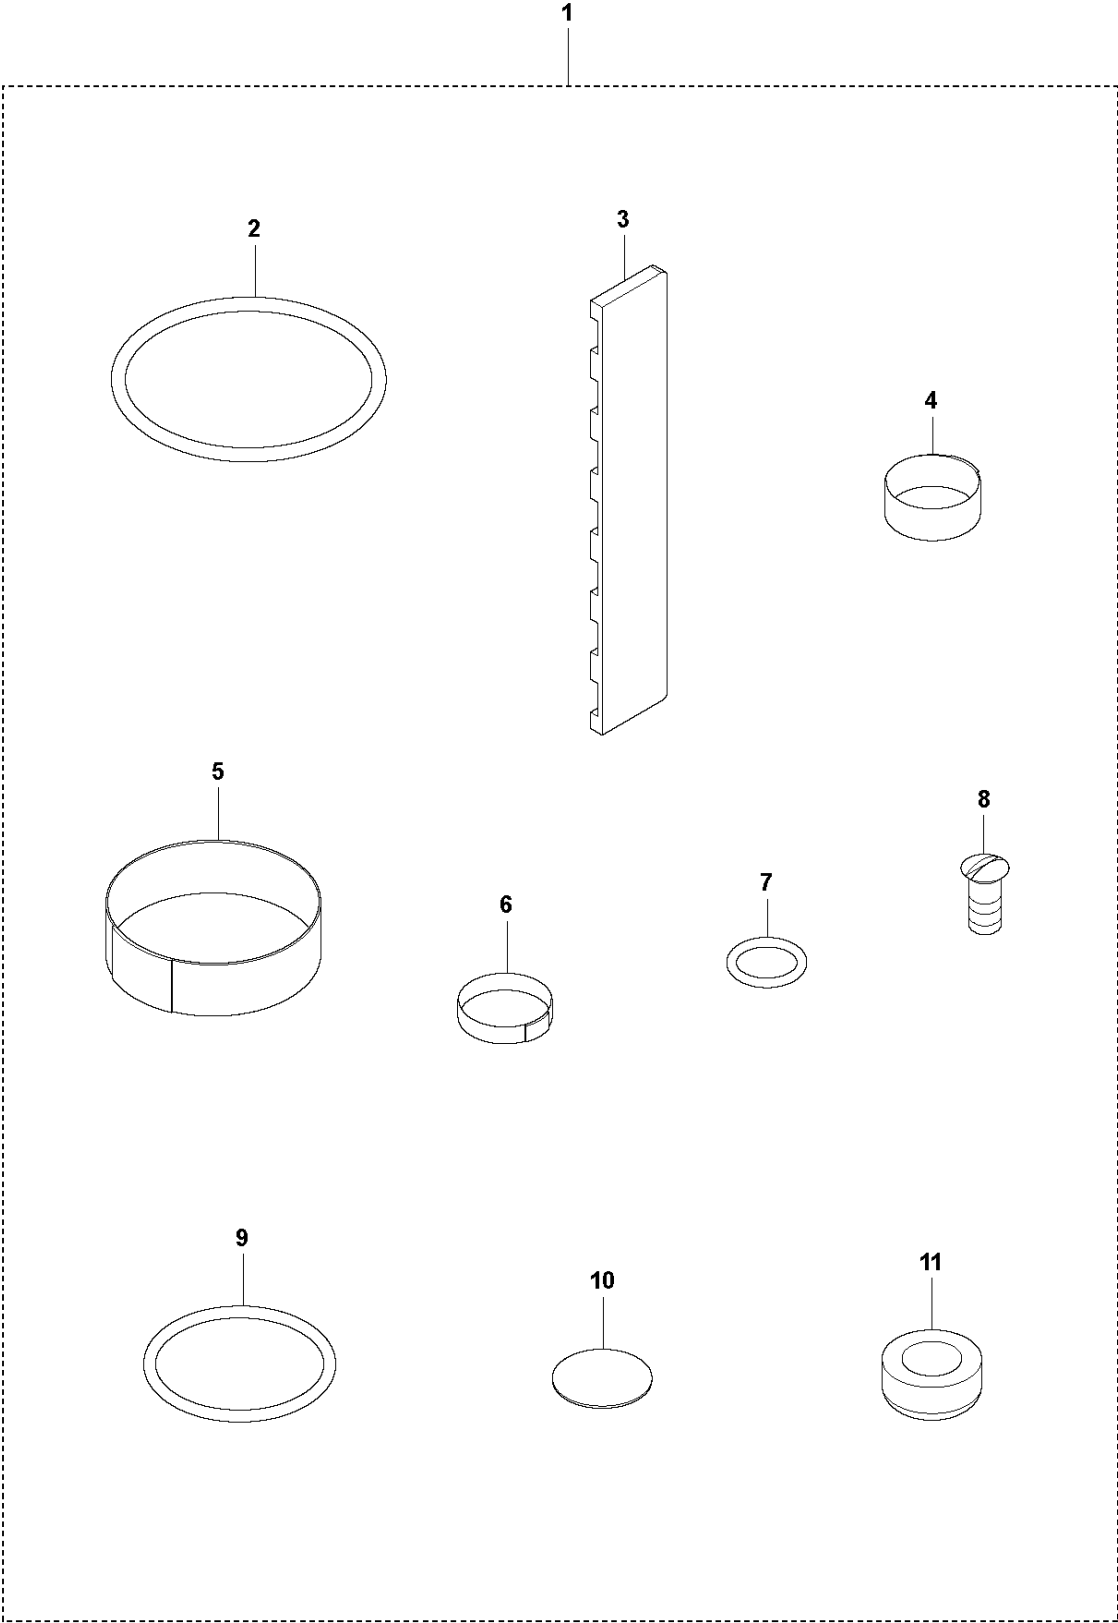

D AY 77
SERVICE KIT

SERVICE KIT

AY 77 967939701, 967939702, 2019-08

Ref	Part No	Description	Remark	QTY KIT	
1	594 37 01-01	SERVICE KIT		1	
2	594 54 41-01	O-RING	61.9x3.53 NBR 70 shore	2	1
3	594 27 55-01	DISC		1	1
4	594 28 53-01	CLAMP		1	1
5	594 28 55-01	CLAMP		1	1
6	594 27 93-01	CLAMP		1	1
7	594 52 76-01	O-RING	15.1x2.7 NBR 70 shore	1	1
8	594 28 03-01	SCREW		1	1
9	594 28 05-01	O-RING	42.3x3 NBR 70 shore	2	1
10	594 25 37-01	FILTER		1	1
11	594 25 39-01	SEAL		1	1