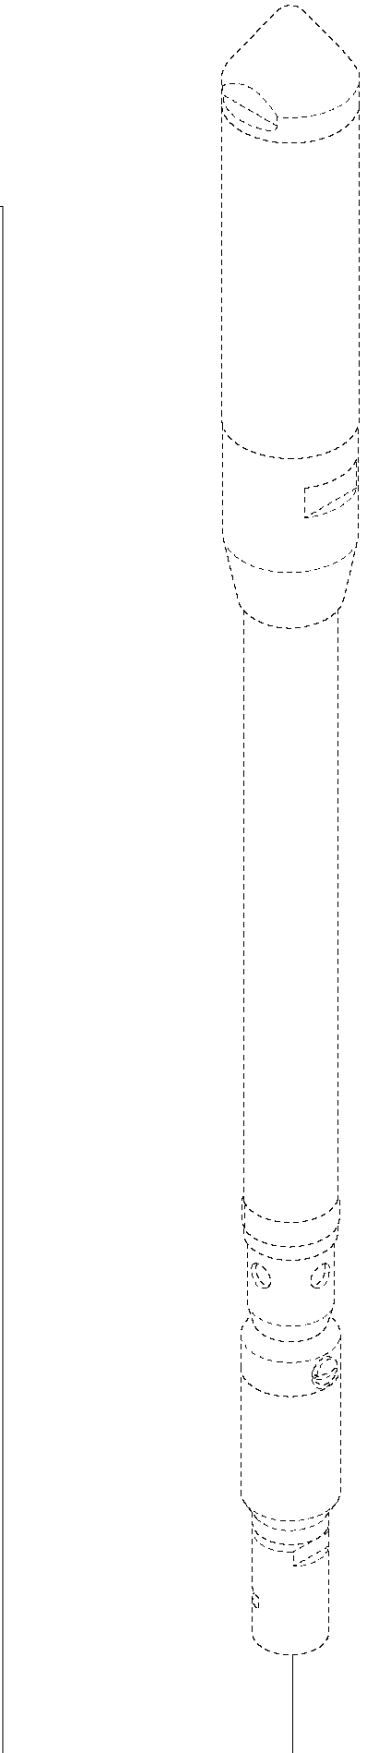

SPARE PARTS LIST

POKERS

AY 77 967939701, 967939702, 2019-08

A AY 77
PRODUCT COMPLETE

PRODUCT COMPLETE

AY 77 967939701, 967939702, 2019-08

Ref	Part No	Description	Remark	QTY KIT
1	594 27 73-01	CAP		1
2	594 54 41-01	O-RING	61.9x3.53 NBR 70 shore	2
3	594 79 00-01	FLANGE		1
4	594 40 04-01	ROTOR		1
5	594 27 55-01	DISC		1
6	595 16 84-01	TUBE		1
7	594 27 56-01	FLANGE		1
8	594 25 66-01	NIPPLE		1
9	594 27 70-01	NIPPLE		1
10	594 28 53-01	CLAMP		1
11	594 78 43-01	SLEEVE		1
12	594 25 42-02	HOSE	2.1 meters	1
13	594 25 43-02	HOSE	2 meters	1
14	594 28 55-01	CLAMP		1
15	594 40 05-01	NIPPLE		1
16	594 40 06-01	NIPPLE		1
17	594 25 45-01	SPRING		1
18	594 28 81-01	PIN		2
19	594 52 76-01	O-RING	15.1x2.7 NBR 70 shore	1
20	594 27 93-01	CLAMP		1
21	595 14 14-01	RIVET		2
22	594 25 42-03	HOSE	4.1 meters	1
23	594 25 42-04	HOSE	6.1 meters	1
24	594 25 43-03	HOSE	4 meters	1
25	594 25 43-04	HOSE	6 meters	1
26	595 46 15-01	LUBRICATION NIPPLE	Lubricator, optional	1
27	594 28 00-01	HANDLE	Quick coupling	1

B AY 77
QUICK COUPLING W/ BALL-STOP VALVE

QUICK COUPLING W/ BALL-STOP VALVE

AY 77 967939701, 967939702, 2019-08

Ref	Part No	Description	Remark	QTY KIT	
1	594 28 00-01	HANDLE	Quick coupling w/ ball-stop valve, complete	1	1
2	594 28 01-01	BODY		1	1
3	594 79 12-01	BUSHING		1	1
4	594 28 02-01	UNIT		1	1
5	594 28 03-01	SCREW		1	1
6	594 28 05-01	O-RING	42.3x3 NBR 70 shore	2	1
7	594 28 04-01	BALL		1	1
8	594 25 53-01	COUPLING		1	1
9	594 25 37-01	FILTER		1	1
10	594 25 39-01	SEAL		1	1

C AY 77
LUBRICATOR

LUBRICATOR

AY 77 967939701, 967939702, 2019-08

Ref	Part No	Description	Remark	QTY KIT	
1	595 46 15-01	LUBRICATION NIPPLE	Lubricator, complete	1	
2	595 16 92-01	WASHER		1	1
3	595 16 91-01	BODY		1	1
4	595 16 90-01	HOLDER		1	1
5	594 81 93-01	WASHER		1	1
6	594 25 76-01	SCREW		1	1
7	595 14 60-01	RING		8	1
8	595 15 14-01	TUBE		1	1
9	594 79 51-01	WIRE		2	1
10	598 64 71-01	O-RING	9.25x1.78 NBR 70 shore	1	1