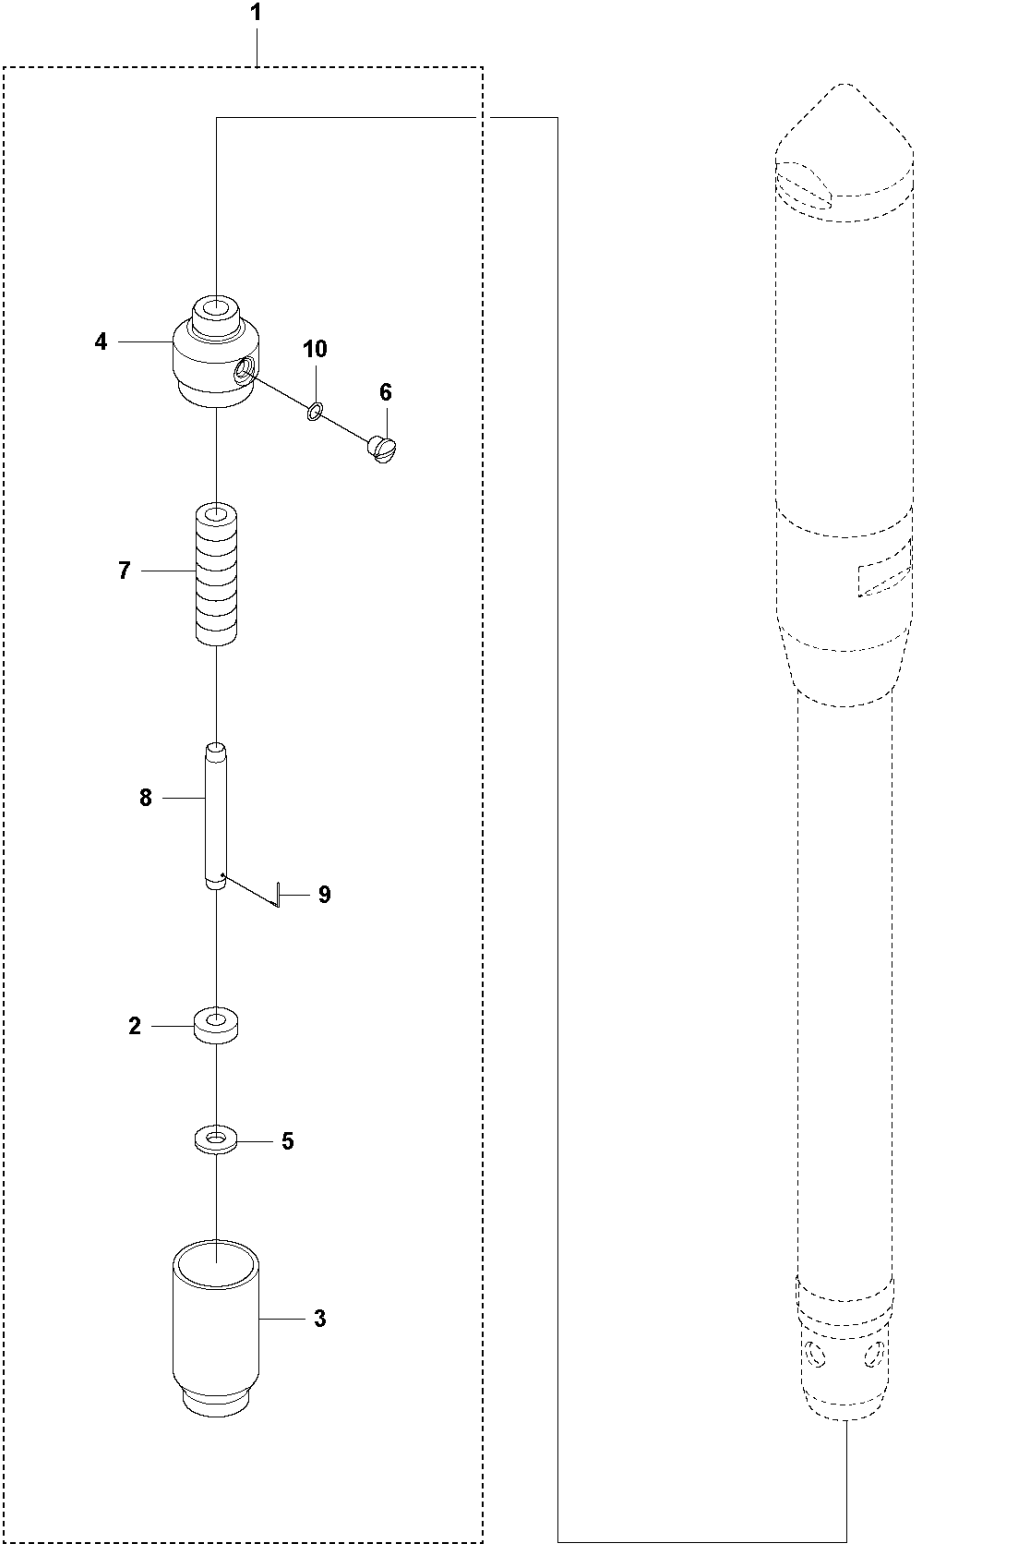

SPARE PARTS LIST

POKERS

AY 77 967939701, 967939702, 2019-08

A AY 77
PRODUCT COMPLETE

PRODUCT COMPLETE

AY 77 967939701, 967939702, 2019-08

Ref	Part No	Description	Remark	QTY KIT
1	594 27 73-01	CAP		1
2	594 54 41-01	O-RING	61.9x3.53 NBR 70 shore	2
3	594 79 00-01	FLANGE		1
4	594 40 04-01	ROTOR		1
5	594 27 55-01	DISC		1
6	595 16 84-01	TUBE		1
7	594 27 56-01	FLANGE		1
8	594 25 66-01	NIPPLE		1
9	594 27 70-01	NIPPLE		1
10	594 28 53-01	CLAMP		1
11	594 78 43-01	SLEEVE		1
12	594 25 42-02	HOSE	2.1 meters	1
13	594 25 43-02	HOSE	2 meters	1
14	594 28 55-01	CLAMP		1
15	594 40 05-01	NIPPLE		1
16	594 40 06-01	NIPPLE		1
17	594 25 45-01	SPRING		1
18	594 28 81-01	PIN		2
19	594 52 76-01	O-RING	15.1x2.7 NBR 70 shore	1
20	594 27 93-01	CLAMP		1
21	595 14 14-01	RIVET		2
22	594 25 42-03	HOSE	4.1 meters	1
23	594 25 42-04	HOSE	6.1 meters	1
24	594 25 43-03	HOSE	4 meters	1
25	594 25 43-04	HOSE	6 meters	1
26	595 46 15-01	LUBRICATION NIPPLE	Lubricator, optional	1
27	594 28 00-01	HANDLE	Quick coupling	1

B AY 77
QUICK COUPLING W/ BALL-STOP VALVE

QUICK COUPLING W/ BALL-STOP VALVE

AY 77 967939701, 967939702, 2019-08

Ref	Part No	Description	Remark	QTY KIT	
1	594 28 00-01	HANDLE	Quick coupling w/ ball-stop valve, complete	1	1
2	594 28 01-01	BODY		1	1
3	594 79 12-01	BUSHING		1	1
4	594 28 02-01	UNIT		1	1
5	594 28 03-01	SCREW		1	1
6	594 28 05-01	O-RING	42.3x3 NBR 70 shore	2	1
7	594 28 04-01	BALL		1	1
8	594 25 53-01	COUPLING		1	1
9	594 25 37-01	FILTER		1	1
10	594 25 39-01	SEAL		1	1

C AY 77
LUBRICATOR

LUBRICATOR

AY 77 967939701, 967939702, 2019-08

Ref	Part No	Description	Remark	QTY KIT	
1	595 46 15-01	LUBRICATION NIPPLE	Lubricator, complete	1	
2	595 16 92-01	WASHER		1	1
3	595 16 91-01	BODY		1	1
4	595 16 90-01	HOLDER		1	1
5	594 81 93-01	WASHER		1	1
6	594 25 76-01	SCREW		1	1
7	595 14 60-01	RING		8	1
8	595 15 14-01	TUBE		1	1
9	594 79 51-01	WIRE		2	1
10	598 64 71-01	O-RING	9.25x1.78 NBR 70 shore	1	1