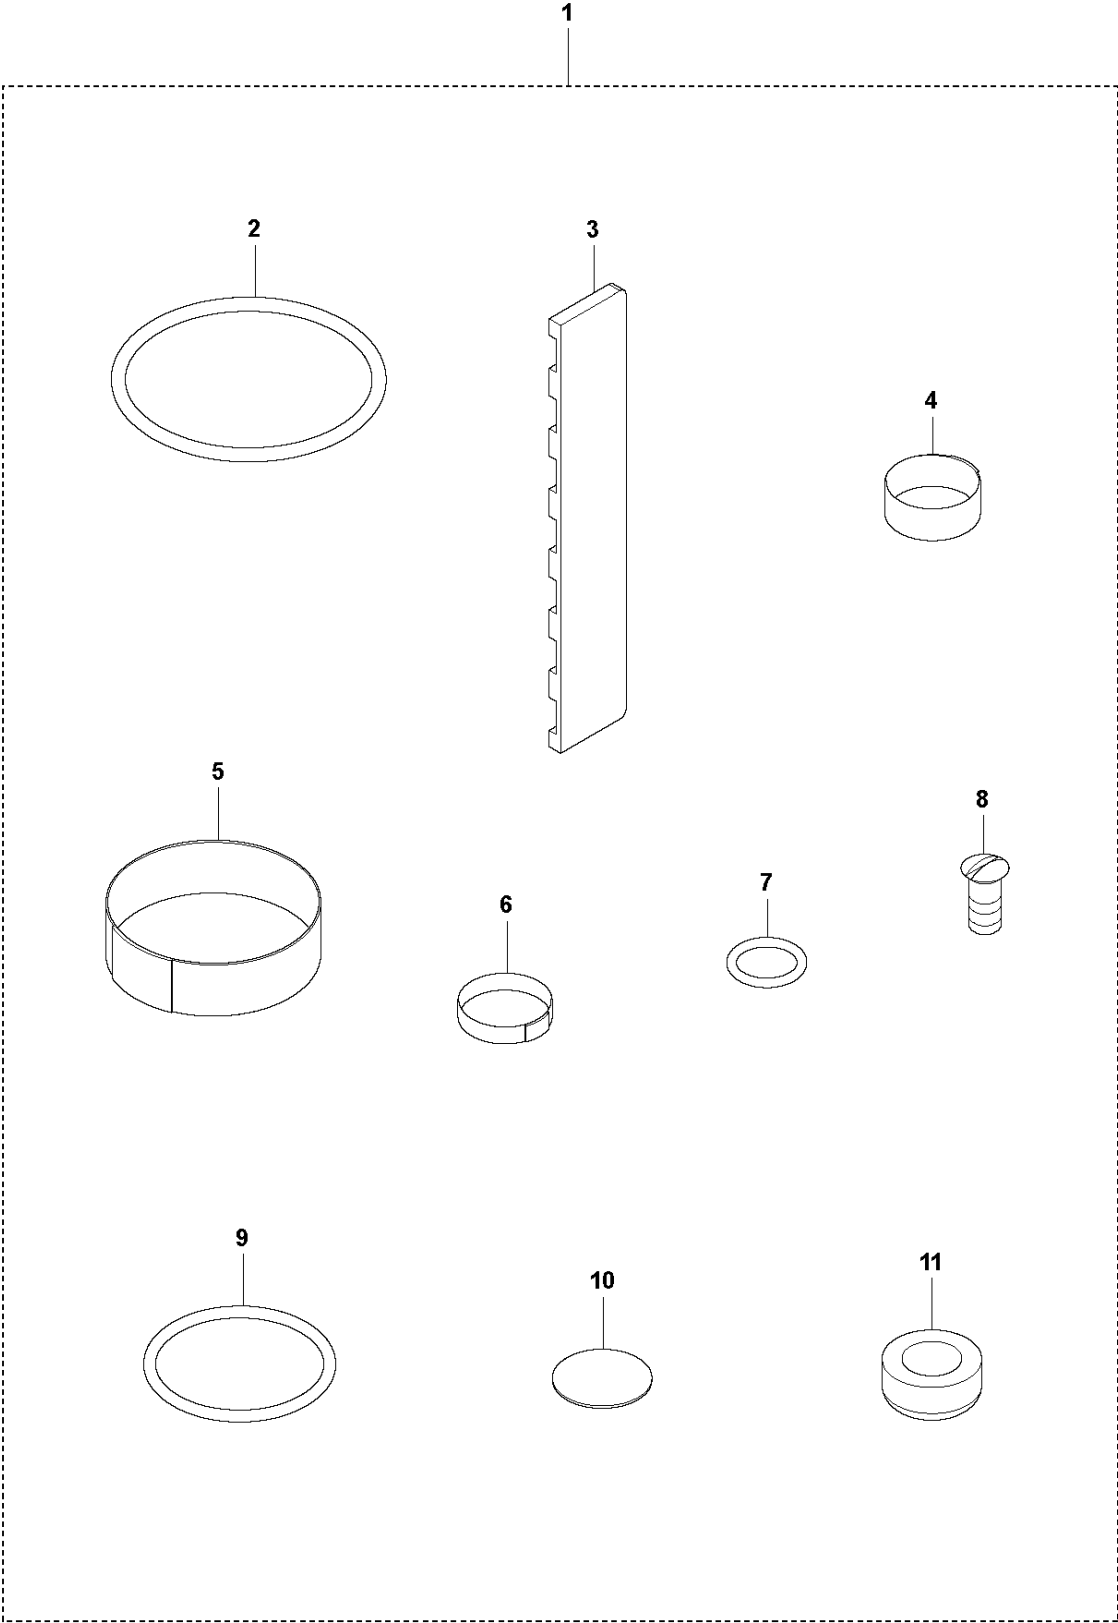

D AY 87
SERVICE KIT

SERVICE KIT

AY 87, 967939801, 2019-08

Ref	Part No	Description	Remark	QTY KIT	
1	594 37 02-01	SERVICE KIT		1	
2	594 26 84-01	O-RING	72.7x2.62 NBR 70 shore	2	1
3	594 27 57-01	WING NUT		1	1
4	594 28 53-01	CLAMP		1	1
5	594 28 55-01	CLAMP		1	1
6	594 27 93-01	CLAMP		1	1
7	594 52 76-01	O-RING	15.1x2.7 NBR 70 shore	1	1
8	594 28 03-01	SCREW		1	1
9	594 28 05-01	O-RING	42.3x3 NBR 70 shore	2	1
10	594 25 37-01	FILTER		1	1
11	594 25 39-01	SEAL		1	1