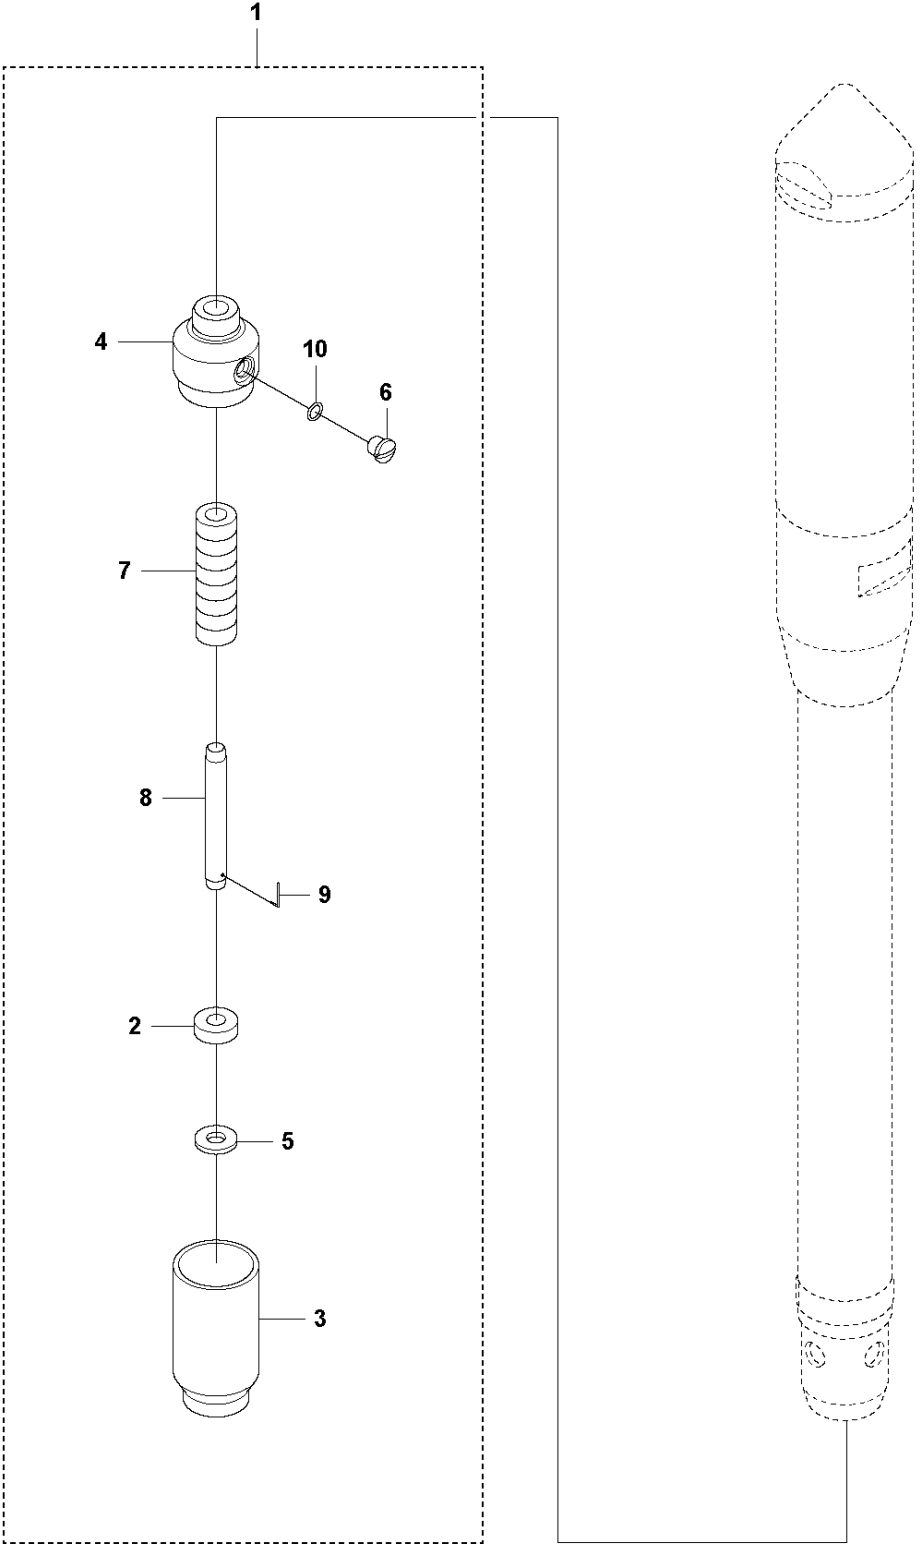

## PRODUCT COMPLETE

AY 87, 967939801, 2019-08

Ref	Part No	Description	Remark	QTY KIT
1	594 27 73-01	CAP		1
2	594 26 84-01	O-RING	72.7x2.62 NBR 70 shore	2
3	594 79 00-01	FLANGE		1
4	594 40 04-01	ROTOR		1
5	594 27 57-01	WING NUT		1
6	595 52 11-01	TUBE		1
7	594 27 56-01	FLANGE		1
8	594 25 66-01	NIPPLE		1
9	594 27 70-01	NIPPLE		1
10	594 28 53-01	CLAMP		1
11	594 78 43-01	SLEEVE		1
12	594 25 42-05	HOSE	1.6 meters	1
13	594 25 43-05	HOSE	1.5 meters	1
14	594 28 55-01	CLAMP		1
15	594 40 05-01	NIPPLE		1
16	594 40 06-01	NIPPLE		1
17	594 25 45-01	SPRING		1
18	594 28 81-01	PIN		2
19	594 52 76-01	O-RING	15.1x2.7 NBR 70 shore	1
20	594 27 93-01	CLAMP		1
21	595 14 14-01	RIVET		2
22	595 46 15-01	LUBRICATION NIPPLE	Lubricator, optional	1
23	594 28 00-01	HANDLE	Quick coupling	1

**B** AY 87  
QUICK COUPLING W/ BALL-STOP VALVE

QUICK COUPLING W/ BALL-STOP VALVE

AY 87, 967939801, 2019-08

Ref	Part No	Description	Remark	QTY KIT	
1	594 28 00-01	HANDLE	Quick coupling w/ ball-stop valve, complete	1	1
2	594 28 01-01	BODY		1	1
3	594 79 12-01	BUSHING		1	1
4	594 28 02-01	UNIT		1	1
5	594 28 03-01	SCREW		1	1
6	594 28 05-01	O-RING	42.3x3 NBR 70 shore	2	1
7	594 28 04-01	BALL		1	1
8	594 25 53-01	COUPLING		1	1
9	594 25 37-01	FILTER		1	1
10	594 25 39-01	SEAL		1	1

## LUBRICATOR

AY 87, 967939801, 2019-08

Ref	Part No	Description	Remark	QTY KIT	
1	595 46 15-01	LUBRICATION NIPPLE	Lubricator, complete	1	
2	595 16 92-01	WASHER		1	1
3	595 16 91-01	BODY		1	1
4	595 16 90-01	HOLDER		1	1
5	594 81 93-01	WASHER		1	1
6	594 25 76-01	SCREW		1	1
7	595 14 60-01	RING		8	1
8	595 15 14-01	TUBE		1	1
9	594 79 51-01	WIRE		2	1
10	598 64 71-01	O-RING	9.25x1.78 NBR 70 shore	1	1