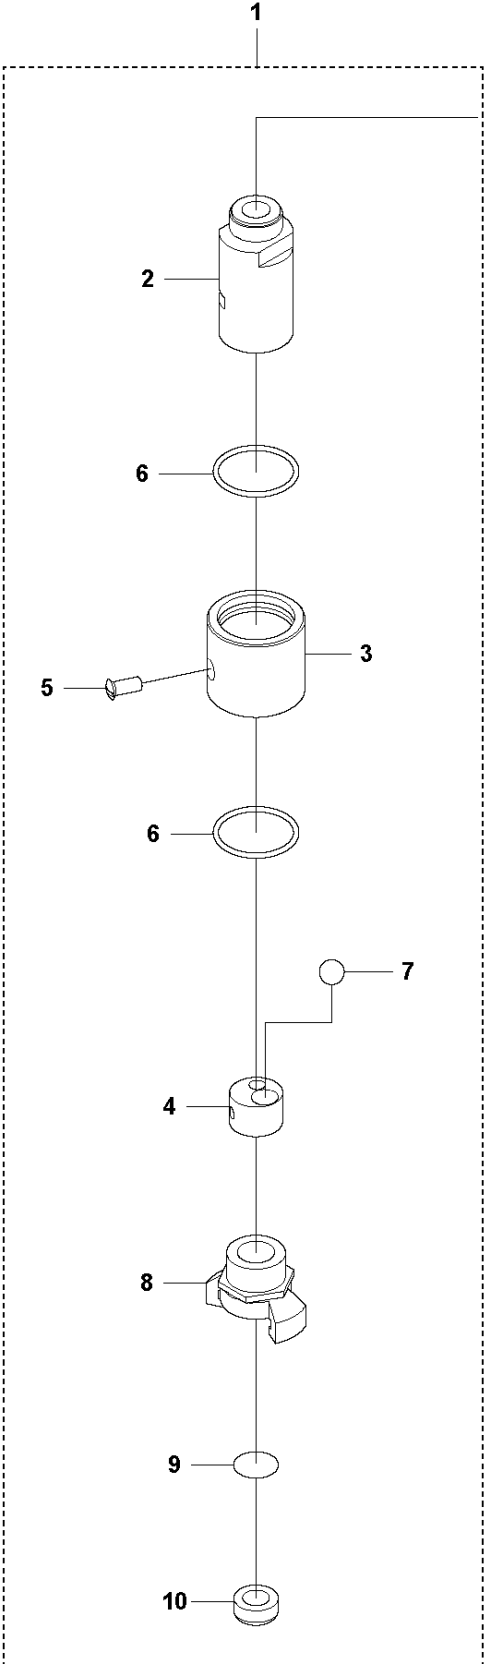

# SPARE PARTS LIST

POKERS

AY 87, 967939801, 2019-08

**A** AY 87  
PRODUCT COMPLETE

## PRODUCT COMPLETE

AY 87, 967939801, 2019-08

Ref	Part No	Description	Remark	QTY KIT
1	594 27 73-01	CAP		1
2	594 26 84-01	O-RING	72.7x2.62 NBR 70 shore	2
3	594 79 00-01	FLANGE		1
4	594 40 04-01	ROTOR		1
5	594 27 57-01	WING NUT		1
6	595 52 11-01	TUBE		1
7	594 27 56-01	FLANGE		1
8	594 25 66-01	NIPPLE		1
9	594 27 70-01	NIPPLE		1
10	594 28 53-01	CLAMP		1
11	594 78 43-01	SLEEVE		1
12	594 25 42-05	HOSE	1.6 meters	1
13	594 25 43-05	HOSE	1.5 meters	1
14	594 28 55-01	CLAMP		1
15	594 40 05-01	NIPPLE		1
16	594 40 06-01	NIPPLE		1
17	594 25 45-01	SPRING		1
18	594 28 81-01	PIN		2
19	594 52 76-01	O-RING	15.1x2.7 NBR 70 shore	1
20	594 27 93-01	CLAMP		1
21	595 14 14-01	RIVET		2
22	595 46 15-01	LUBRICATION NIPPLE	Lubricator, optional	1
23	594 28 00-01	HANDLE	Quick coupling	1

**B** AY 87  
QUICK COUPLING W/ BALL-STOP VALVE

QUICK COUPLING W/ BALL-STOP VALVE

AY 87, 967939801, 2019-08

Ref	Part No	Description	Remark	QTY KIT	
1	594 28 00-01	HANDLE	Quick coupling w/ ball-stop valve, complete	1	1
2	594 28 01-01	BODY		1	1
3	594 79 12-01	BUSHING		1	1
4	594 28 02-01	UNIT		1	1
5	594 28 03-01	SCREW		1	1
6	594 28 05-01	O-RING	42.3x3 NBR 70 shore	2	1
7	594 28 04-01	BALL		1	1
8	594 25 53-01	COUPLING		1	1
9	594 25 37-01	FILTER		1	1
10	594 25 39-01	SEAL		1	1

## LUBRICATOR

AY 87, 967939801, 2019-08

Ref	Part No	Description	Remark	QTY KIT	
1	595 46 15-01	LUBRICATION NIPPLE	Lubricator, complete	1	
2	595 16 92-01	WASHER		1	1
3	595 16 91-01	BODY		1	1
4	595 16 90-01	HOLDER		1	1
5	594 81 93-01	WASHER		1	1
6	594 25 76-01	SCREW		1	1
7	595 14 60-01	RING		8	1
8	595 15 14-01	TUBE		1	1
9	594 79 51-01	WIRE		2	1
10	598 64 71-01	O-RING	9.25x1.78 NBR 70 shore	1	1