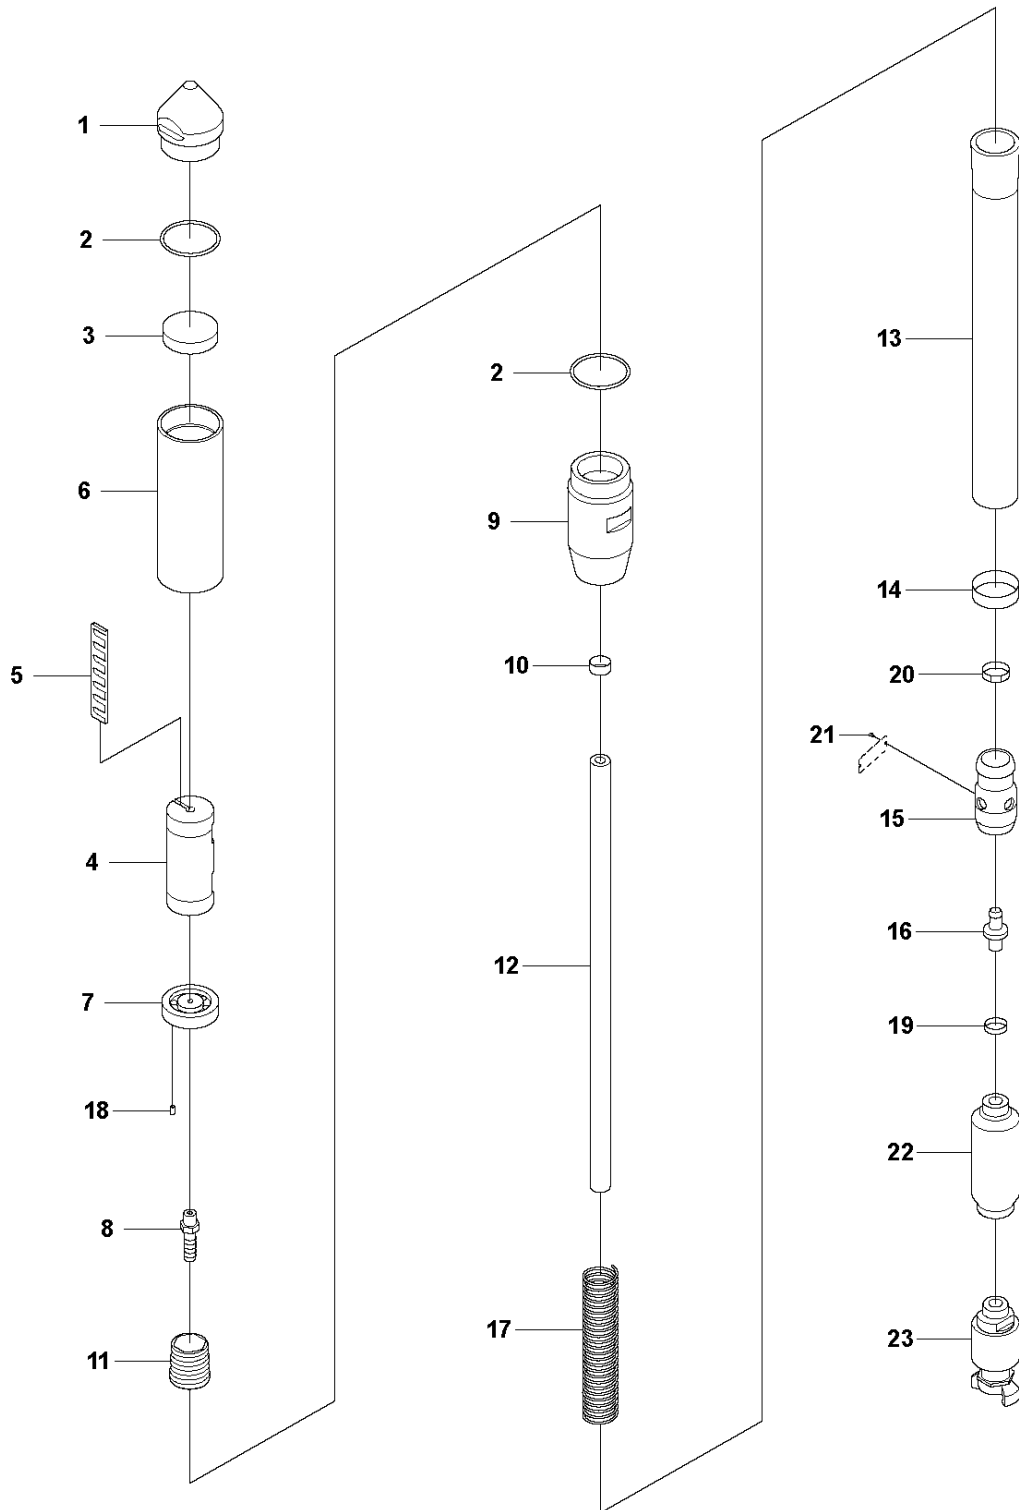

# SPARE PARTS LIST

POKERS

AY 87, 967939801, 2019-08

**A** AY 87  
PRODUCT COMPLETE

## PRODUCT COMPLETE

AY 87, 967939801, 2019-08

Ref	Part No	Description	Remark	QTY KIT
1	594 27 73-01	CAP		1
2	594 26 84-01	O-RING	72.7x2.62 NBR 70 shore	2
3	594 79 00-01	FLANGE		1
4	594 40 04-01	ROTOR		1
5	594 27 57-01	WING NUT		1
6	595 52 11-01	TUBE		1
7	594 27 56-01	FLANGE		1
8	594 25 66-01	NIPPLE		1
9	594 27 70-01	NIPPLE		1
10	594 28 53-01	CLAMP		1
11	594 78 43-01	SLEEVE		1
12	594 25 42-05	HOSE	1.6 meters	1
13	594 25 43-05	HOSE	1.5 meters	1
14	594 28 55-01	CLAMP		1
15	594 40 05-01	NIPPLE		1
16	594 40 06-01	NIPPLE		1
17	594 25 45-01	SPRING		1
18	594 28 81-01	PIN		2
19	594 52 76-01	O-RING	15.1x2.7 NBR 70 shore	1
20	594 27 93-01	CLAMP		1
21	595 14 14-01	RIVET		2
22	595 46 15-01	LUBRICATION NIPPLE	Lubricator, optional	1
23	594 28 00-01	HANDLE	Quick coupling	1

**B** AY 87  
QUICK COUPLING W/ BALL-STOP VALVE

QUICK COUPLING W/ BALL-STOP VALVE

AY 87, 967939801, 2019-08

Ref	Part No	Description	Remark	QTY KIT	
1	594 28 00-01	HANDLE	Quick coupling w/ ball-stop valve, complete	1	1
2	594 28 01-01	BODY		1	1
3	594 79 12-01	BUSHING		1	1
4	594 28 02-01	UNIT		1	1
5	594 28 03-01	SCREW		1	1
6	594 28 05-01	O-RING	42.3x3 NBR 70 shore	2	1
7	594 28 04-01	BALL		1	1
8	594 25 53-01	COUPLING		1	1
9	594 25 37-01	FILTER		1	1
10	594 25 39-01	SEAL		1	1

## LUBRICATOR

AY 87, 967939801, 2019-08

Ref	Part No	Description	Remark	QTY KIT	
1	595 46 15-01	LUBRICATION NIPPLE	Lubricator, complete	1	
2	595 16 92-01	WASHER		1	1
3	595 16 91-01	BODY		1	1
4	595 16 90-01	HOLDER		1	1
5	594 81 93-01	WASHER		1	1
6	594 25 76-01	SCREW		1	1
7	595 14 60-01	RING		8	1
8	595 15 14-01	TUBE		1	1
9	594 79 51-01	WIRE		2	1
10	598 64 71-01	O-RING	9.25x1.78 NBR 70 shore	1	1