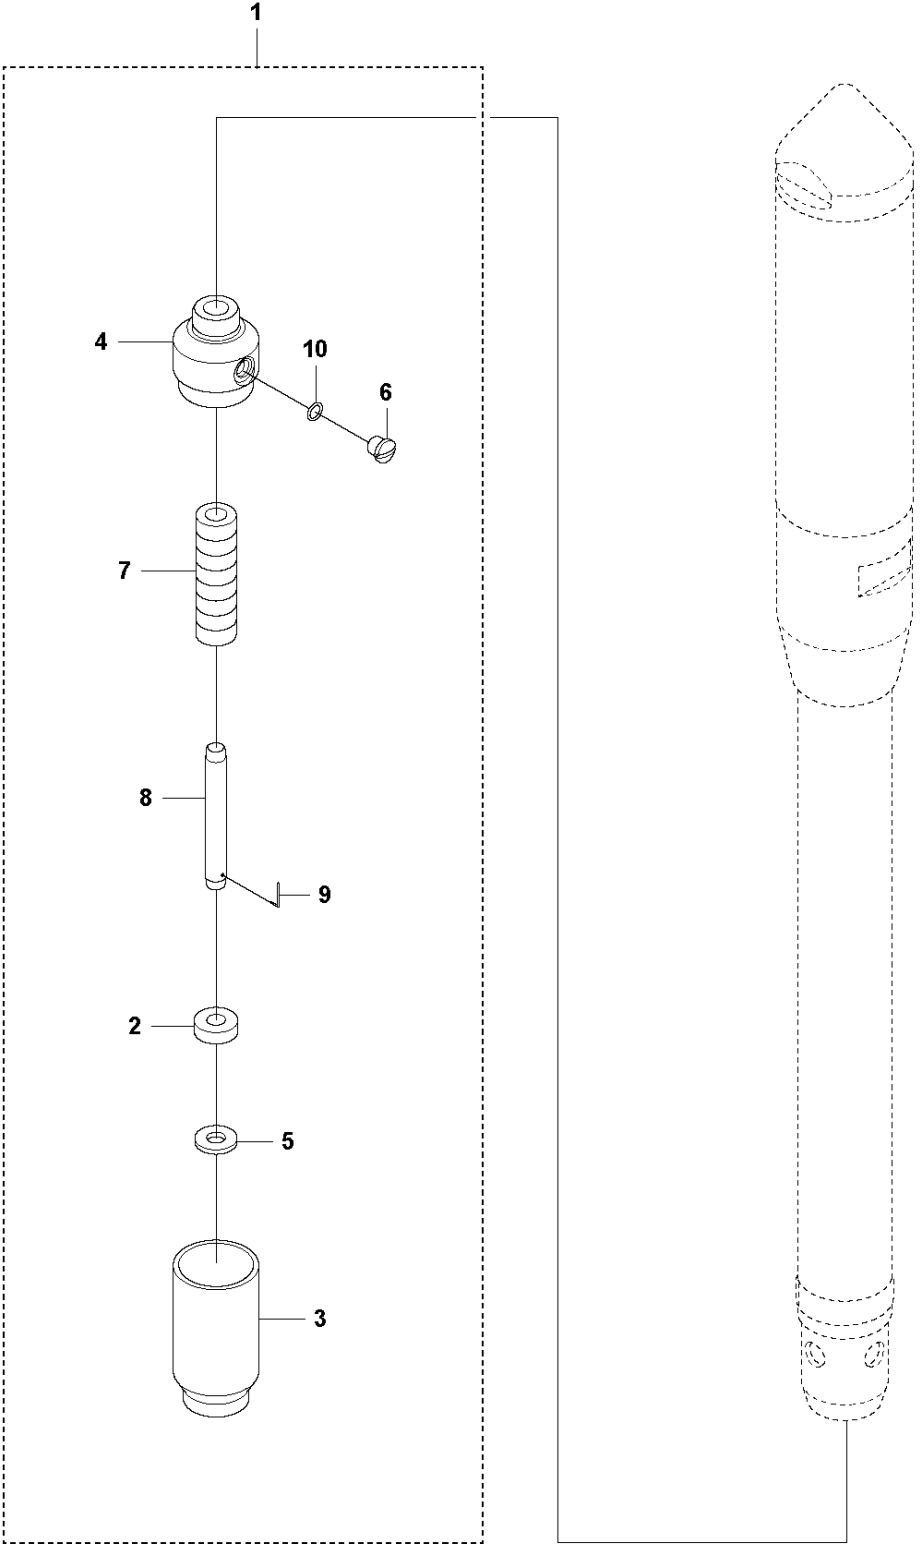

## PRODUCT COMPLETE

AY 107, 967939901, 2019-08

Ref	Part No	Description	Remark	QTY KIT
1	594 27 59-01	NOZZLE		1
2	594 27 85-01	O-RING	82.14x3.53 NBR 70 shore	2
3	594 27 60-01	FLANGE		1
4	594 27 61-01	ROTOR		1
5	594 27 62-01	WING NUT		1
6	594 27 63-01	BODY		1
7	594 27 64-01	FLANGE		1
8	594 27 65-01	NOZZLE		1
9	594 27 66-01	SHAFT		1
10	594 28 53-01	CLAMP		1
11	594 78 43-01	SLEEVE		1
12	594 25 42-05	HOSE	1.6 meters	1
13	595 14 78-02	HOSE	1.5 meters	1
14	594 25 62-01	CLAMP		1
15	594 40 05-01	NIPPLE		1
16	594 40 06-01	NIPPLE		1
17	594 25 45-01	SPRING		1
18	594 28 81-01	PIN		2
19	594 52 76-01	O-RING	15.1x2.7 NBR 70 shore	1
20	594 27 93-01	CLAMP		1
21	595 14 14-01	RIVET		2
22	595 46 15-01	LUBRICATION NIPPLE	Lubricator, optional	1
23	594 28 00-01	HANDLE	Quick coupling	1

**B** AY 107  
QUICK COUPLING W/ BALL-STOP VALVE

## QUICK COUPLING W/ BALL-STOP VALVE

AY 107, 967939901, 2019-08

Ref	Part No	Description	Remark	QTY KIT	
1	594 28 00-01	HANDLE	Quick coupling W/ ball-stop valve, complete	1	1
2	594 28 01-01	BODY		1	1
3	594 79 12-01	BUSHING		1	1
4	594 28 02-01	UNIT		1	1
5	594 28 03-01	SCREW		1	1
6	594 28 05-01	O-RING	42.3x3 NBR 70 shore	2	1
7	594 28 04-01	BALL		1	1
8	594 25 53-01	COUPLING		1	1
9	594 25 37-01	FILTER		1	1
10	594 25 39-01	SEAL		1	1

## LUBRICATOR

AY 107, 967939901, 2019-08

Ref	Part No	Description	Remark	QTY KIT	
1	595 46 15-01	LUBRICATION NIPPLE	Lubricator, complete	1	
2	595 16 92-01	WASHER		1	1
3	595 16 91-01	BODY		1	1
4	595 16 90-01	HOLDER		1	1
5	594 81 93-01	WASHER		1	1
6	594 25 76-01	SCREW		1	1
7	595 14 60-01	RING		8	1
8	595 15 14-01	TUBE		1	1
9	594 79 51-01	WIRE		2	1
10	598 64 71-01	O-RING	9.25x1.78 NBR 70 shore	1	1