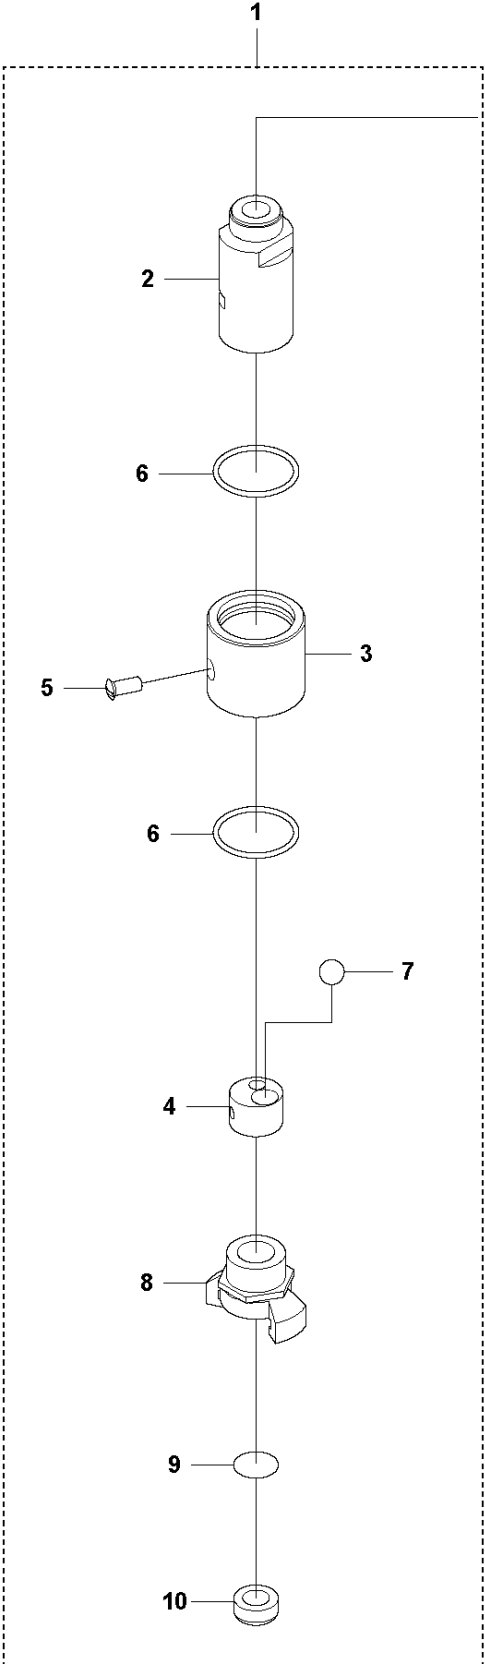

# SPARE PARTS LIST

POKERS

AY 107, 967939901, 2019-08

**A** AY 107  
PRODUCT COMPLETE

## PRODUCT COMPLETE

AY 107, 967939901, 2019-08

Ref	Part No	Description	Remark	QTY KIT
1	594 27 59-01	NOZZLE		1
2	594 27 85-01	O-RING	82.14x3.53 NBR 70 shore	2
3	594 27 60-01	FLANGE		1
4	594 27 61-01	ROTOR		1
5	594 27 62-01	WING NUT		1
6	594 27 63-01	BODY		1
7	594 27 64-01	FLANGE		1
8	594 27 65-01	NOZZLE		1
9	594 27 66-01	SHAFT		1
10	594 28 53-01	CLAMP		1
11	594 78 43-01	SLEEVE		1
12	594 25 42-05	HOSE	1.6 meters	1
13	595 14 78-02	HOSE	1.5 meters	1
14	594 25 62-01	CLAMP		1
15	594 40 05-01	NIPPLE		1
16	594 40 06-01	NIPPLE		1
17	594 25 45-01	SPRING		1
18	594 28 81-01	PIN		2
19	594 52 76-01	O-RING	15.1x2.7 NBR 70 shore	1
20	594 27 93-01	CLAMP		1
21	595 14 14-01	RIVET		2
22	595 46 15-01	LUBRICATION NIPPLE	Lubricator, optional	1
23	594 28 00-01	HANDLE	Quick coupling	1

**B** AY 107  
QUICK COUPLING W/ BALL-STOP VALVE

## QUICK COUPLING W/ BALL-STOP VALVE

AY 107, 967939901, 2019-08

Ref	Part No	Description	Remark	QTY KIT	
1	594 28 00-01	HANDLE	Quick coupling W/ ball-stop valve, complete	1	1
2	594 28 01-01	BODY		1	1
3	594 79 12-01	BUSHING		1	1
4	594 28 02-01	UNIT		1	1
5	594 28 03-01	SCREW		1	1
6	594 28 05-01	O-RING	42.3x3 NBR 70 shore	2	1
7	594 28 04-01	BALL		1	1
8	594 25 53-01	COUPLING		1	1
9	594 25 37-01	FILTER		1	1
10	594 25 39-01	SEAL		1	1