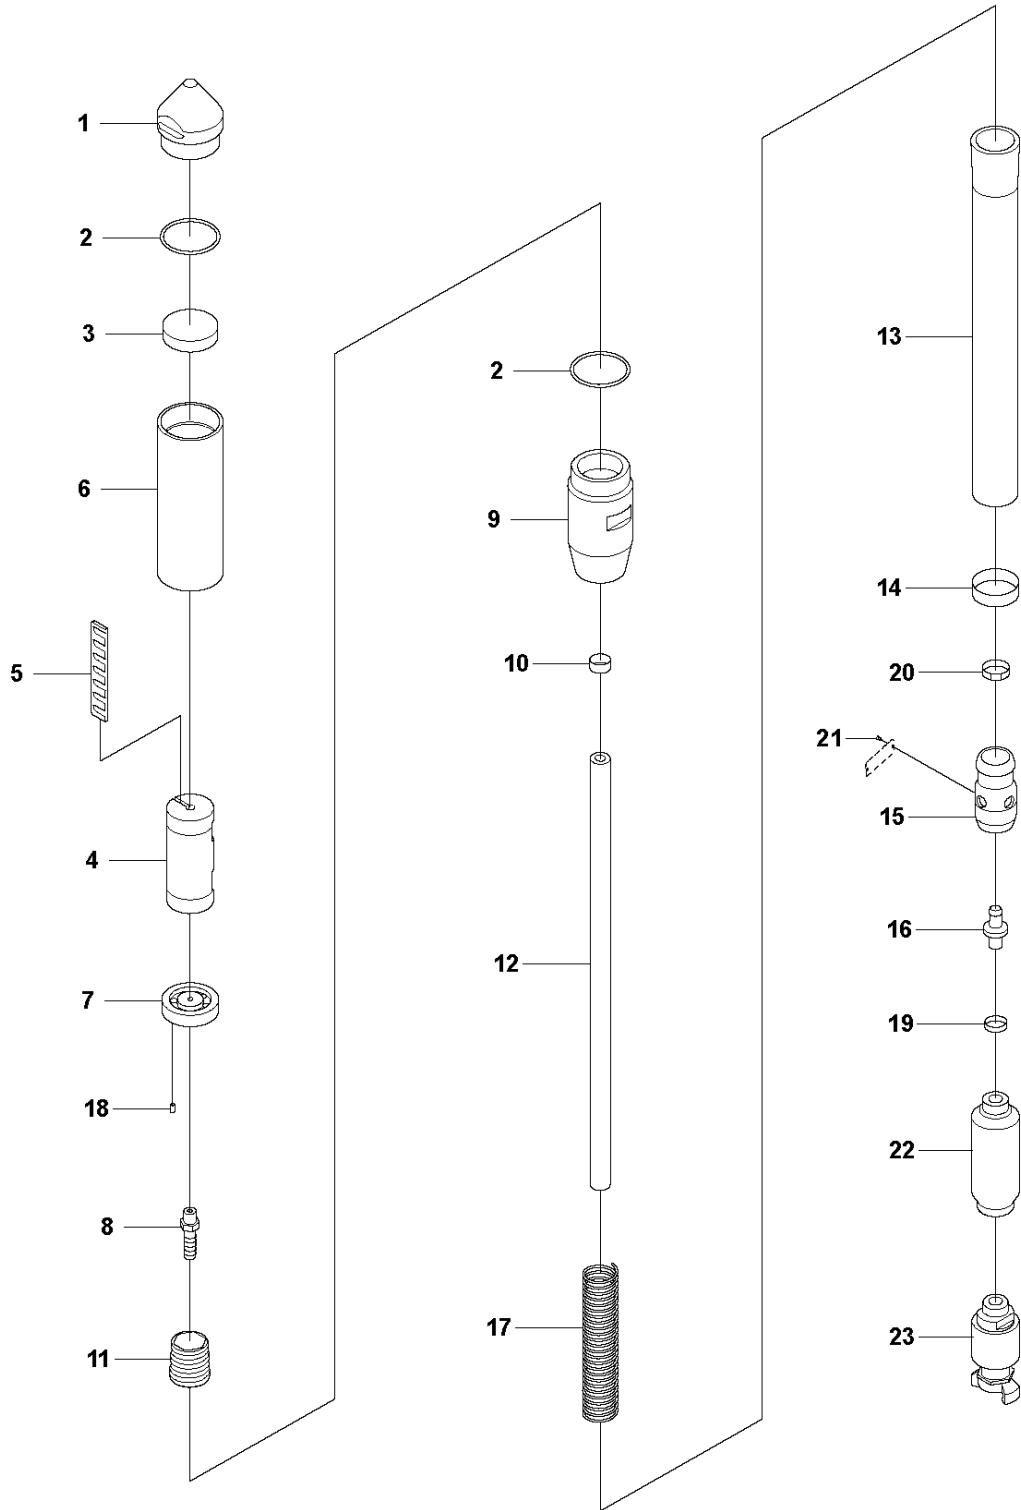

## PRODUCT COMPLETE

AY 107, 967939901, 2019-08

Ref	Part No	Description	Remark	QTY KIT
1	594 27 59-01	NOZZLE		1
2	594 27 85-01	O-RING	82.14x3.53 NBR 70 shore	2
3	594 27 60-01	FLANGE		1
4	594 27 61-01	ROTOR		1
5	594 27 62-01	WING NUT		1
6	594 27 63-01	BODY		1
7	594 27 64-01	FLANGE		1
8	594 27 65-01	NOZZLE		1
9	594 27 66-01	SHAFT		1
10	594 28 53-01	CLAMP		1
11	594 78 43-01	SLEEVE		1
12	594 25 42-05	HOSE	1.6 meters	1
13	595 14 78-02	HOSE	1.5 meters	1
14	594 25 62-01	CLAMP		1
15	594 40 05-01	NIPPLE		1
16	594 40 06-01	NIPPLE		1
17	594 25 45-01	SPRING		1
18	594 28 81-01	PIN		2
19	594 52 76-01	O-RING	15.1x2.7 NBR 70 shore	1
20	594 27 93-01	CLAMP		1
21	595 14 14-01	RIVET		2
22	595 46 15-01	LUBRICATION NIPPLE	Lubricator, optional	1
23	594 28 00-01	HANDLE	Quick coupling	1

**B** AY 107  
QUICK COUPLING W/ BALL-STOP VALVE

## QUICK COUPLING W/ BALL-STOP VALVE

AY 107, 967939901, 2019-08

Ref	Part No	Description	Remark	QTY KIT	
1	594 28 00-01	HANDLE	Quick coupling W/ ball-stop valve, complete	1	1
2	594 28 01-01	BODY		1	1
3	594 79 12-01	BUSHING		1	1
4	594 28 02-01	UNIT		1	1
5	594 28 03-01	SCREW		1	1
6	594 28 05-01	O-RING	42.3x3 NBR 70 shore	2	1
7	594 28 04-01	BALL		1	1
8	594 25 53-01	COUPLING		1	1
9	594 25 37-01	FILTER		1	1
10	594 25 39-01	SEAL		1	1

## LUBRICATOR

AY 107, 967939901, 2019-08

Ref	Part No	Description	Remark	QTY KIT	
1	595 46 15-01	LUBRICATION NIPPLE	Lubricator, complete	1	
2	595 16 92-01	WASHER		1	1
3	595 16 91-01	BODY		1	1
4	595 16 90-01	HOLDER		1	1
5	594 81 93-01	WASHER		1	1
6	594 25 76-01	SCREW		1	1
7	595 14 60-01	RING		8	1
8	595 15 14-01	TUBE		1	1
9	594 79 51-01	WIRE		2	1
10	598 64 71-01	O-RING	9.25x1.78 NBR 70 shore	1	1