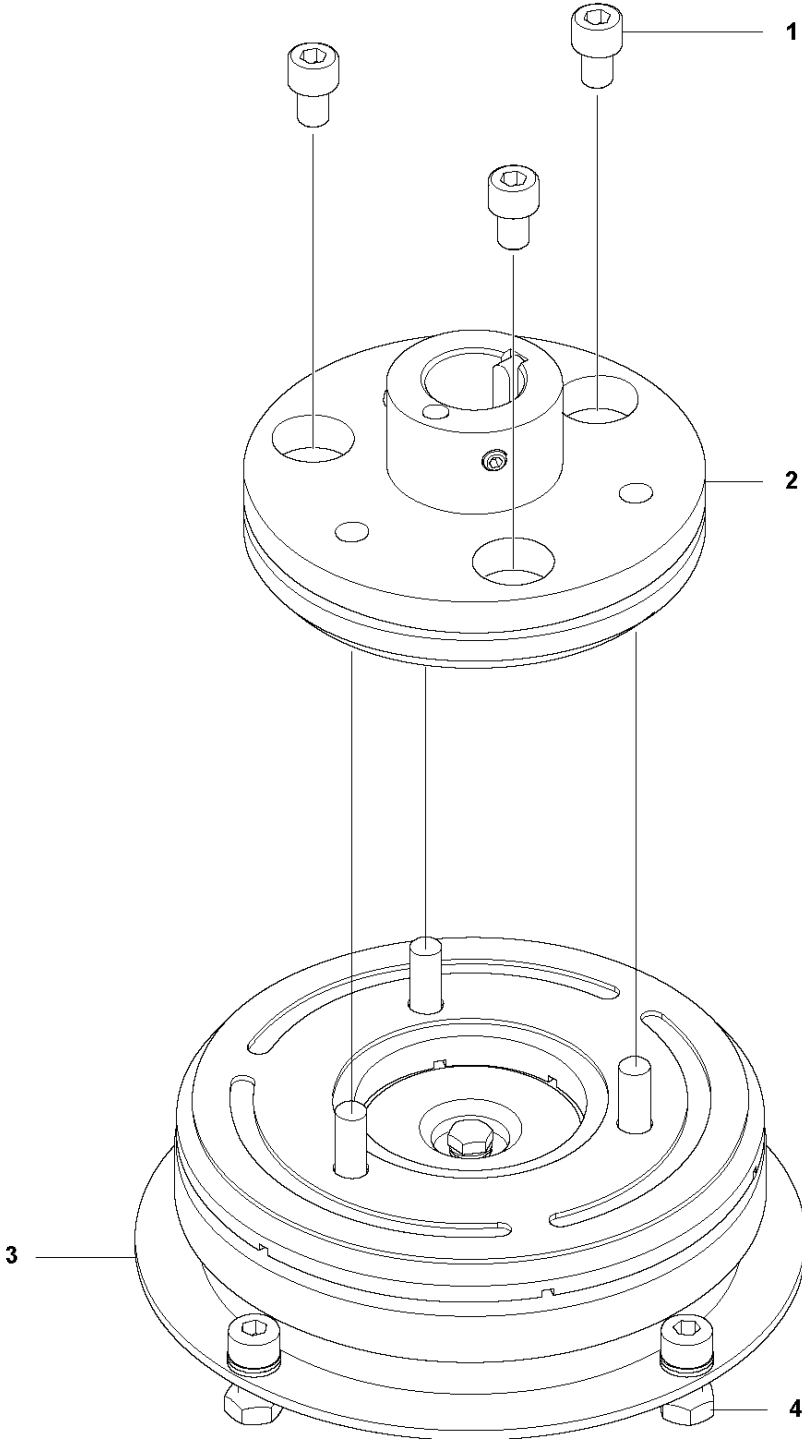

C Propane
Air filter

AIR FILTER

S 36 PROPANE , 2018-10

Ref	Part No	Description	Remark	QTY KIT
1	591 25 88-01	TANK		1
2	592 68 21-01	SCREW		8
3	590 43 39-01	LATCH		4
4	595 32 08-01	PLATE		1
5	590 43 21-01	CHECK VALVE		1
6	595 32 09-01	COVER		1
7	590 42 98-01	FILTER		2
8	581 13 58-01	SEALING RING		1
9	596 56 62-01	RIVET NUT		4
10	577 90 22-01	WASHER		1
11	522 62 21-01	SCREW EHHM		1

TANK

S 36 PROPANE , 2018-10

Ref	Part No	Description	Remark	QTY KIT
1	590 41 50-01	VALVE		1
2	590 39 96-01	COVER KIT		1
3	590 47 77-01	TANK CAP ASSY		1
4	594 97 44-01	HOSE		2
5	590 40 08-01	HOSE CLAMP		4
6	590 43 02-02	FILTER		1
7	590 40 18-01	STRAP		1
8	590 40 23-01	SEAL		1
9	590 42 92-01	BAG		1
10	590 42 69-01	HOLDER		1
11	590 39 86-01	FLAP		1
12	590 42 67-01	LID		1
13	590 39 64-01	HOLDER KIT		1
14	590 47 85-01	TANK		1

E Propane
Motor

MOTOR

S 36 PROPANE , 2018-10

Ref	Part No	Description	Remark	QTY KIT
1	591 31 55-01	ENGINE		1
2	592 68 21-01	SCREW		4
3	596 28 78-01	CLUTCH COVER		1
4	596 29 41-01	CLUTCH COVER		1
5	596 50 46-01	BAR		4
6	596 33 99-01	PLATE		1
7	593 03 33-01	UNIT		4
8	596 29 97-01	PLATE		1
9	596 34 72-01	COVER		1
10	596 34 35-01	FAN		1
11	596 80 81-01	HOSE ASSY		1
12	591 25 11-01	CLUTCH		1

F Propane
Clutch

CLUTCH

S 36 PROPANE , 2018-10

Ref	Part No	Description	Remark	QTY KIT
1	590 45 47-01	SCREW KIT		3
2	590 45 41-01	MOUNTING PLATE		1
3	590 45 39-01	CLUTCH		1
4	590 45 46-01	SCREW KIT		4

G Propane
Accessories