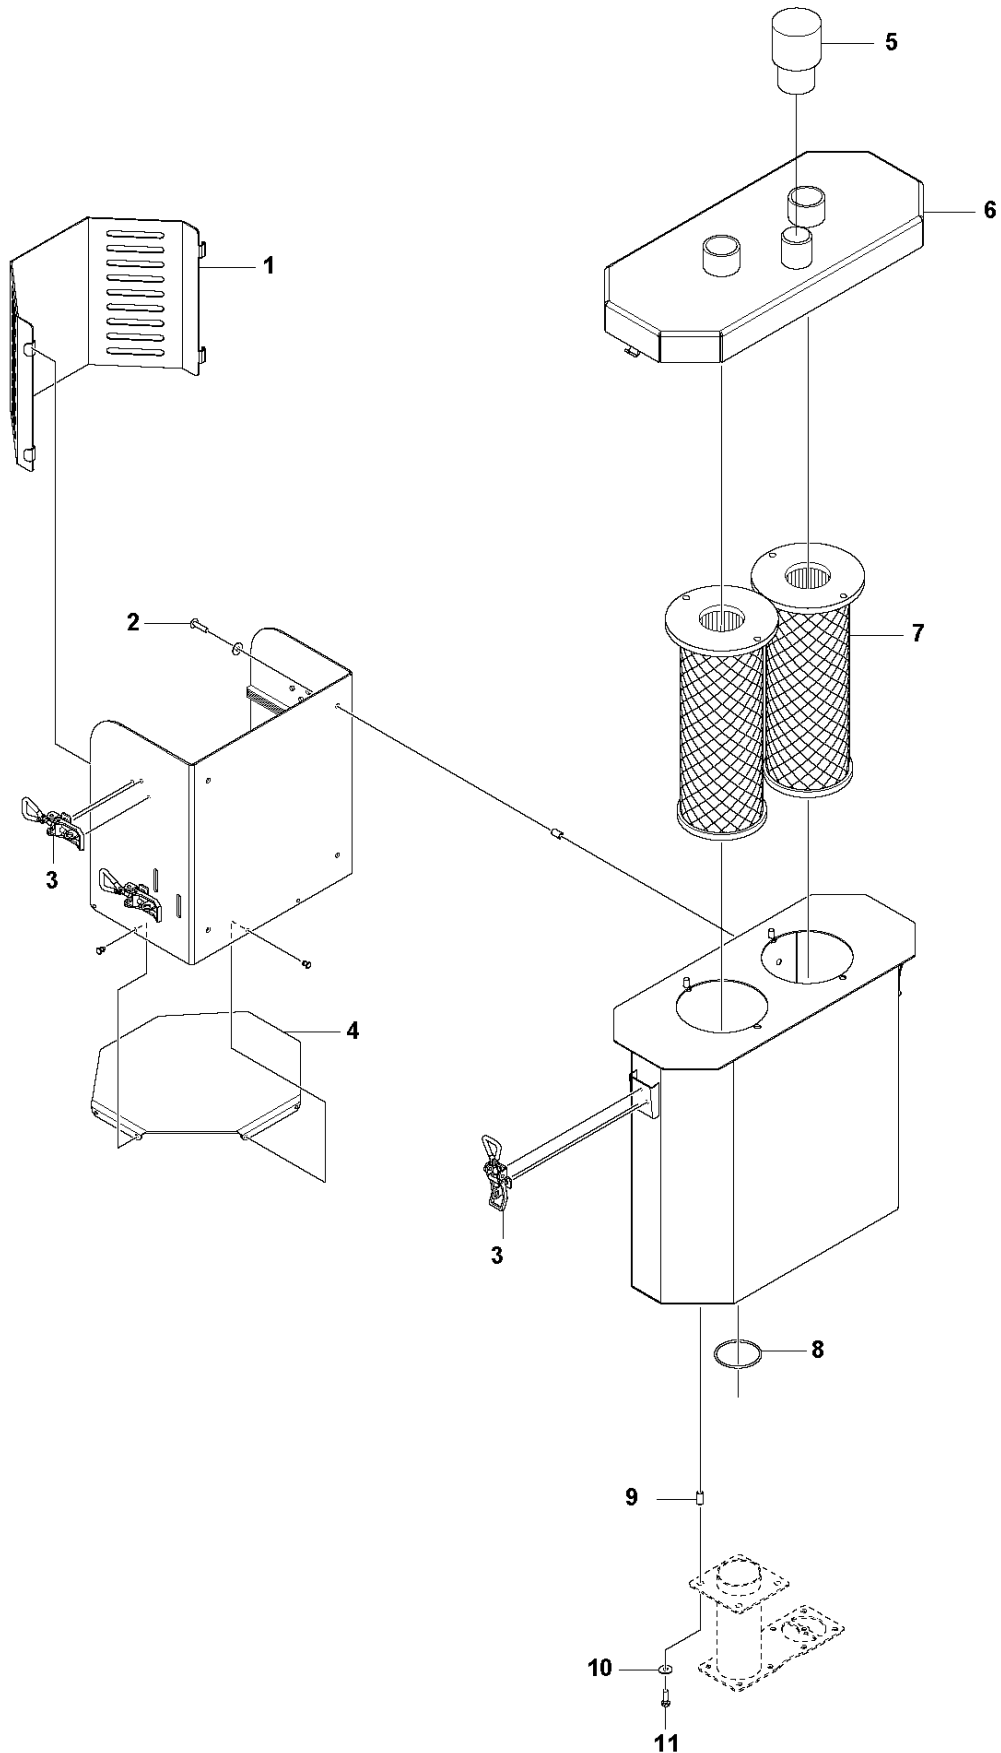

SPARE PARTS LIST

DUST AND SLURRY MANAGEMENT

S 36 PROPANE , 2018-10

Ref	Part No	Description	Remark	QTY KIT
1	596 91 31-01	BRACKET		1
2	594 94 54-01	COVER		1
3	594 94 55-01	COVER		1
4	591 25 49-01	SENSOR		1
5	590 45 55-01	HOUR METER		1
6	590 45 45-01	SWITCH		1
7	590 45 43-01	KEY SWITCH		1
8	592 68 21-01	SCREW		17
9	596 51 32-01	BATTERY BOX		1
10	596 51 33-01	PLATE		2
11	592 12 79-01	BATTERY		1
12	595 94 37-01	LID ASSY		1
13	596 51 34-01	PANEL		1
14	591 80 23-01	CONNECTOR		1
15	590 45 44-01	CONTACT		1
16	590 45 34-01	CONTACT		2

B Propane Carriage

CARRIAGE

S 36 PROPANE , 2018-10

Ref	Part No	Description	Remark	QTY KIT
1	593 03 37-01	COUPLER		1
2	591 26 83-01	HOSE		1
3	591 25 19-01	REGULATOR		1
4	594 96 84-01	BRACKET		1
5	592 13 49-01	WIRE		1
6	591 25 66-01	LOCK		1
7	591 25 74-01	BRACKET		1
8	734 11 63-01	WASHER		8
9	725 24 53-51	SCREW EHHM		8
10	590 43 20-01	WHEEL		2
11	591 69 30-01	AXLE		2
12	590 43 57-01	WHEEL KIT		2
13	592 68 21-01	SCREW		6
14	594 94 96-01	PLATE		1
15	594 96 85-01	FRAME		1

C Propane
Air filter

AIR FILTER

S 36 PROPANE , 2018-10

Ref	Part No	Description	Remark	QTY KIT
1	591 25 88-01	TANK		1
2	592 68 21-01	SCREW		8
3	590 43 39-01	LATCH		4
4	595 32 08-01	PLATE		1
5	590 43 21-01	CHECK VALVE		1
6	595 32 09-01	COVER		1
7	590 42 98-01	FILTER		2
8	581 13 58-01	SEALING RING		1
9	596 56 62-01	RIVET NUT		4
10	577 90 22-01	WASHER		1
11	522 62 21-01	SCREW EHHM		1

E Propane
Motor

MOTOR

S 36 PROPANE , 2018-10

Ref	Part No	Description	Remark	QTY KIT
1	591 31 55-01	ENGINE		1
2	592 68 21-01	SCREW		4
3	596 28 78-01	CLUTCH COVER		1
4	596 29 41-01	CLUTCH COVER		1
5	596 50 46-01	BAR		4
6	596 33 99-01	PLATE		1
7	593 03 33-01	UNIT		4
8	596 29 97-01	PLATE		1
9	596 34 72-01	COVER		1
10	596 34 35-01	FAN		1
11	596 80 81-01	HOSE ASSY		1
12	591 25 11-01	CLUTCH		1