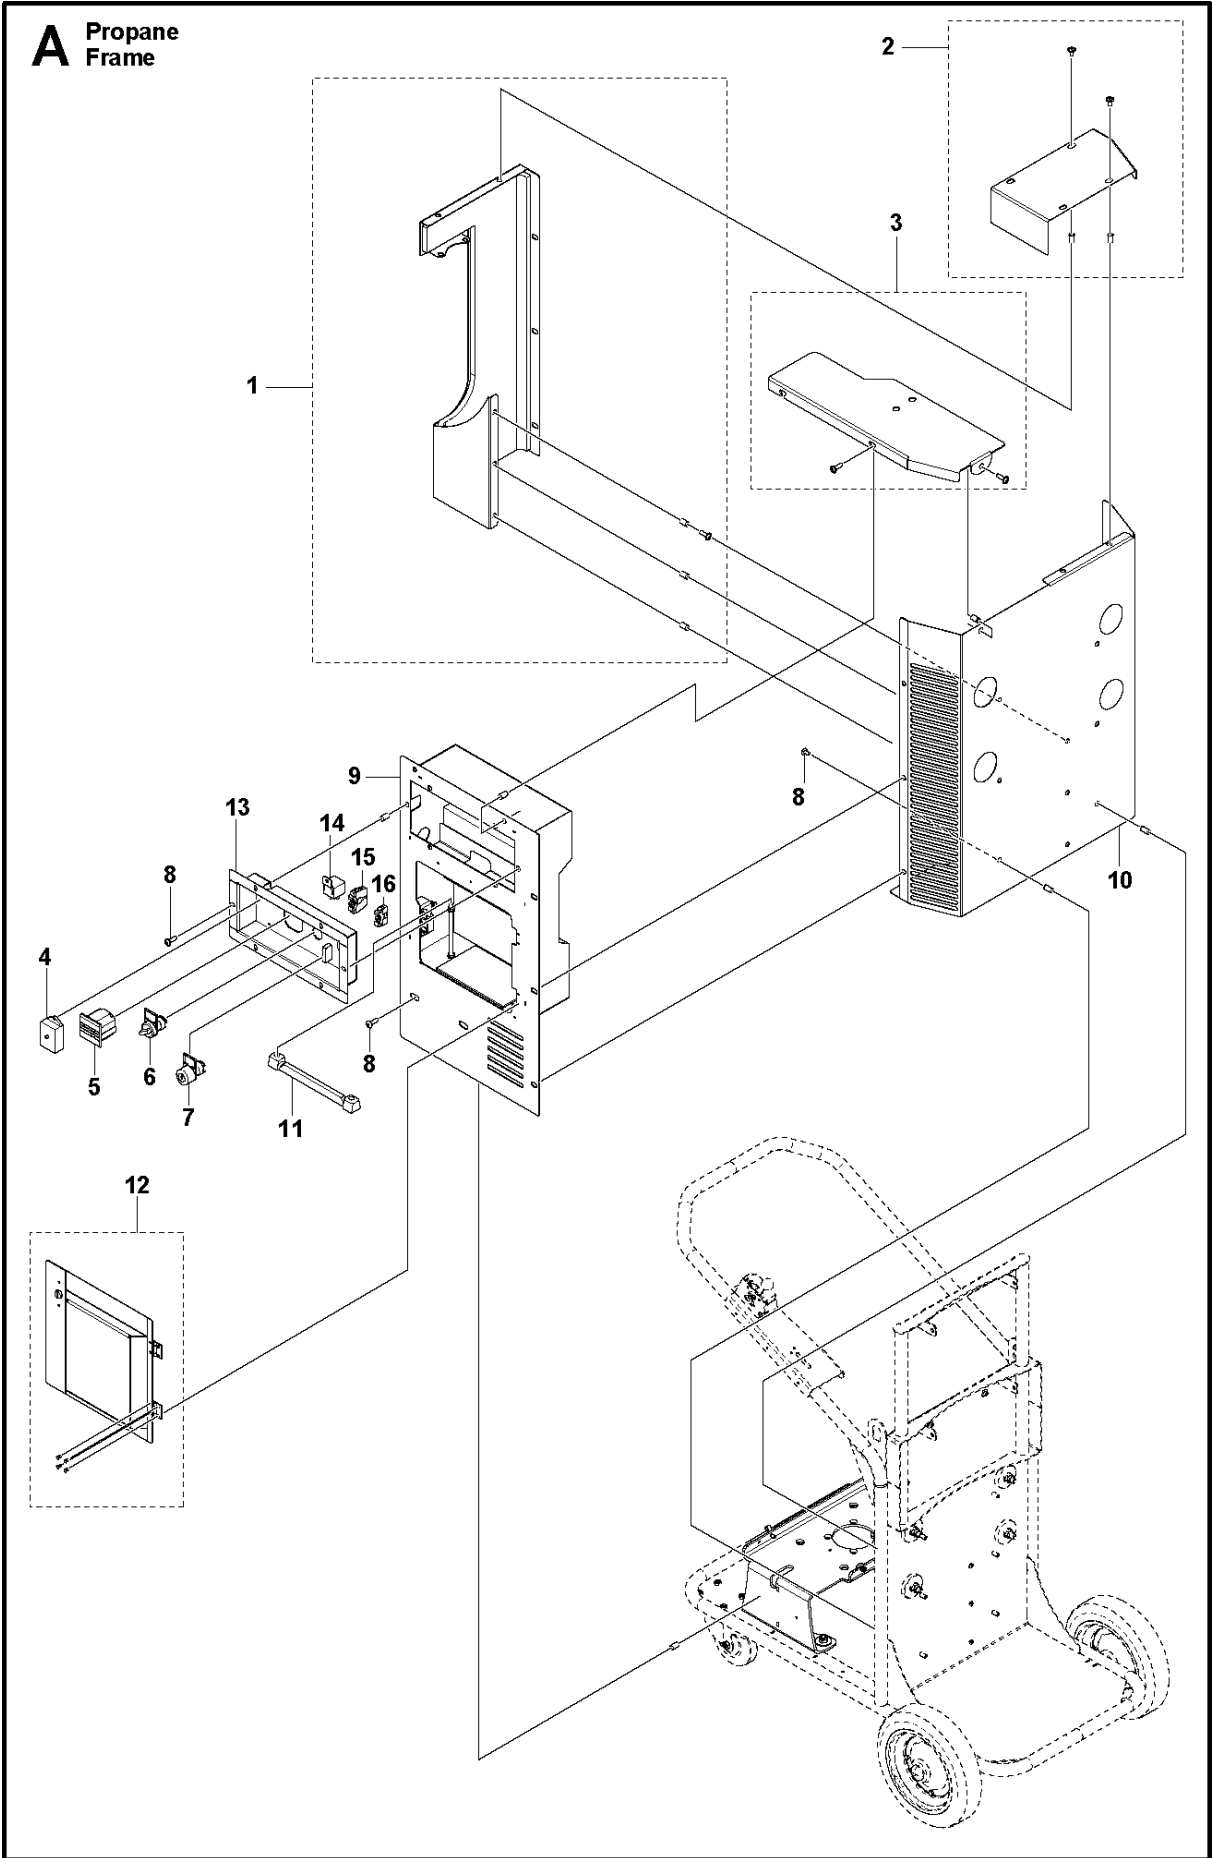

SPARE PARTS LIST

DUST AND SLURRY MANAGEMENT

S 36 PROPANE , 2018-10

Ref	Part No	Description	Remark	QTY KIT
1	596 91 31-01	BRACKET		1
2	594 94 54-01	COVER		1
3	594 94 55-01	COVER		1
4	591 25 49-01	SENSOR		1
5	590 45 55-01	HOUR METER		1
6	590 45 45-01	SWITCH		1
7	590 45 43-01	KEY SWITCH		1
8	592 68 21-01	SCREW		17
9	596 51 32-01	BATTERY BOX		1
10	596 51 33-01	PLATE		2
11	592 12 79-01	BATTERY		1
12	595 94 37-01	LID ASSY		1
13	596 51 34-01	PANEL		1
14	591 80 23-01	CONNECTOR		1
15	590 45 44-01	CONTACT		1
16	590 45 34-01	CONTACT		2

B Propane Carriage

CARRIAGE

S 36 PROPANE , 2018-10

Ref	Part No	Description	Remark	QTY KIT
1	593 03 37-01	COUPLER		1
2	591 26 83-01	HOSE		1
3	591 25 19-01	REGULATOR		1
4	594 96 84-01	BRACKET		1
5	592 13 49-01	WIRE		1
6	591 25 66-01	LOCK		1
7	591 25 74-01	BRACKET		1
8	734 11 63-01	WASHER		8
9	725 24 53-51	SCREW EHHM		8
10	590 43 20-01	WHEEL		2
11	591 69 30-01	AXLE		2
12	590 43 57-01	WHEEL KIT		2
13	592 68 21-01	SCREW		6
14	594 94 96-01	PLATE		1
15	594 96 85-01	FRAME		1

C Propane
Air filter

AIR FILTER

S 36 PROPANE , 2018-10

Ref	Part No	Description	Remark	QTY KIT
1	591 25 88-01	TANK		1
2	592 68 21-01	SCREW		8
3	590 43 39-01	LATCH		4
4	595 32 08-01	PLATE		1
5	590 43 21-01	CHECK VALVE		1
6	595 32 09-01	COVER		1
7	590 42 98-01	FILTER		2
8	581 13 58-01	SEALING RING		1
9	596 56 62-01	RIVET NUT		4
10	577 90 22-01	WASHER		1
11	522 62 21-01	SCREW EHHM		1