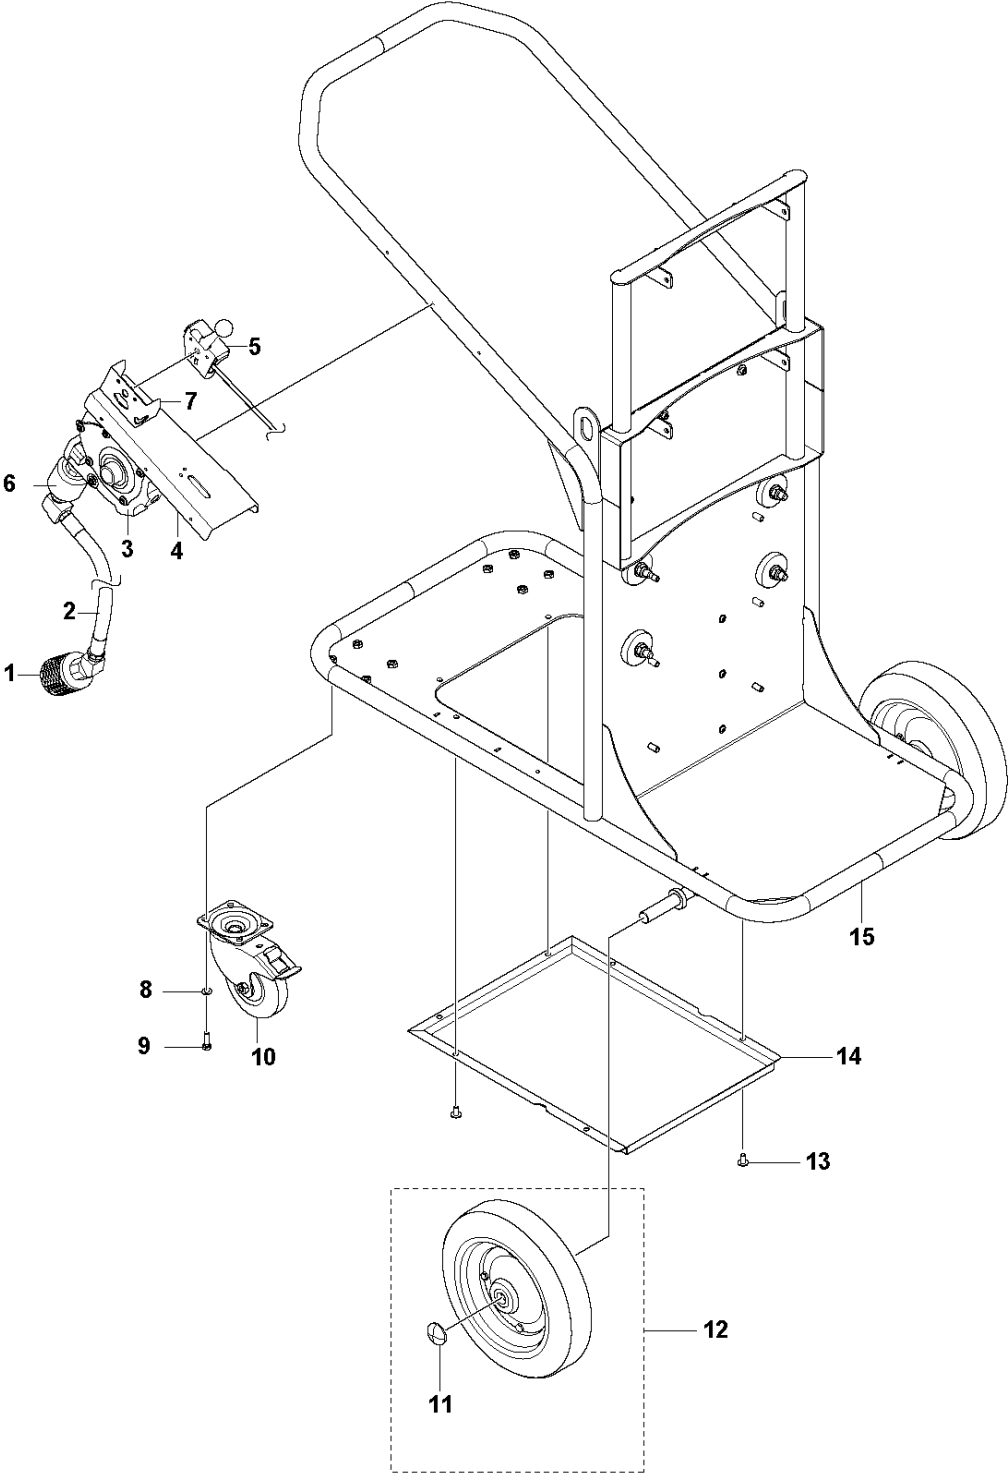

SPARE PARTS LIST

DUST AND SLURRY MANAGEMENT

S 36 PROPANE , 2018-10

Ref	Part No	Description	Remark	QTY KIT
1	596 91 31-01	BRACKET		1
2	594 94 54-01	COVER		1
3	594 94 55-01	COVER		1
4	591 25 49-01	SENSOR		1
5	590 45 55-01	HOUR METER		1
6	590 45 45-01	SWITCH		1
7	590 45 43-01	KEY SWITCH		1
8	592 68 21-01	SCREW		17
9	596 51 32-01	BATTERY BOX		1
10	596 51 33-01	PLATE		2
11	592 12 79-01	BATTERY		1
12	595 94 37-01	LID ASSY		1
13	596 51 34-01	PANEL		1
14	591 80 23-01	CONNECTOR		1
15	590 45 44-01	CONTACT		1
16	590 45 34-01	CONTACT		2

B Propane Carriage

CARRIAGE

S 36 PROPANE , 2018-10

Ref	Part No	Description	Remark	QTY KIT
1	593 03 37-01	COUPLER		1
2	591 26 83-01	HOSE		1
3	591 25 19-01	REGULATOR		1
4	594 96 84-01	BRACKET		1
5	592 13 49-01	WIRE		1
6	591 25 66-01	LOCK		1
7	591 25 74-01	BRACKET		1
8	734 11 63-01	WASHER		8
9	725 24 53-51	SCREW EHHM		8
10	590 43 20-01	WHEEL		2
11	591 69 30-01	AXLE		2
12	590 43 57-01	WHEEL KIT		2
13	592 68 21-01	SCREW		6
14	594 94 96-01	PLATE		1
15	594 96 85-01	FRAME		1

C Propane
Air filter

AIR FILTER

S 36 PROPANE , 2018-10

Ref	Part No	Description	Remark	QTY KIT
1	591 25 88-01	TANK		1
2	592 68 21-01	SCREW		8
3	590 43 39-01	LATCH		4
4	595 32 08-01	PLATE		1
5	590 43 21-01	CHECK VALVE		1
6	595 32 09-01	COVER		1
7	590 42 98-01	FILTER		2
8	581 13 58-01	SEALING RING		1
9	596 56 62-01	RIVET NUT		4
10	577 90 22-01	WASHER		1
11	522 62 21-01	SCREW EHHM		1

E Propane
Motor

MOTOR

S 36 PROPANE , 2018-10

Ref	Part No	Description	Remark	QTY KIT
1	591 31 55-01	ENGINE		1
2	592 68 21-01	SCREW		4
3	596 28 78-01	CLUTCH COVER		1
4	596 29 41-01	CLUTCH COVER		1
5	596 50 46-01	BAR		4
6	596 33 99-01	PLATE		1
7	593 03 33-01	UNIT		4
8	596 29 97-01	PLATE		1
9	596 34 72-01	COVER		1
10	596 34 35-01	FAN		1
11	596 80 81-01	HOSE ASSY		1
12	591 25 11-01	CLUTCH		1