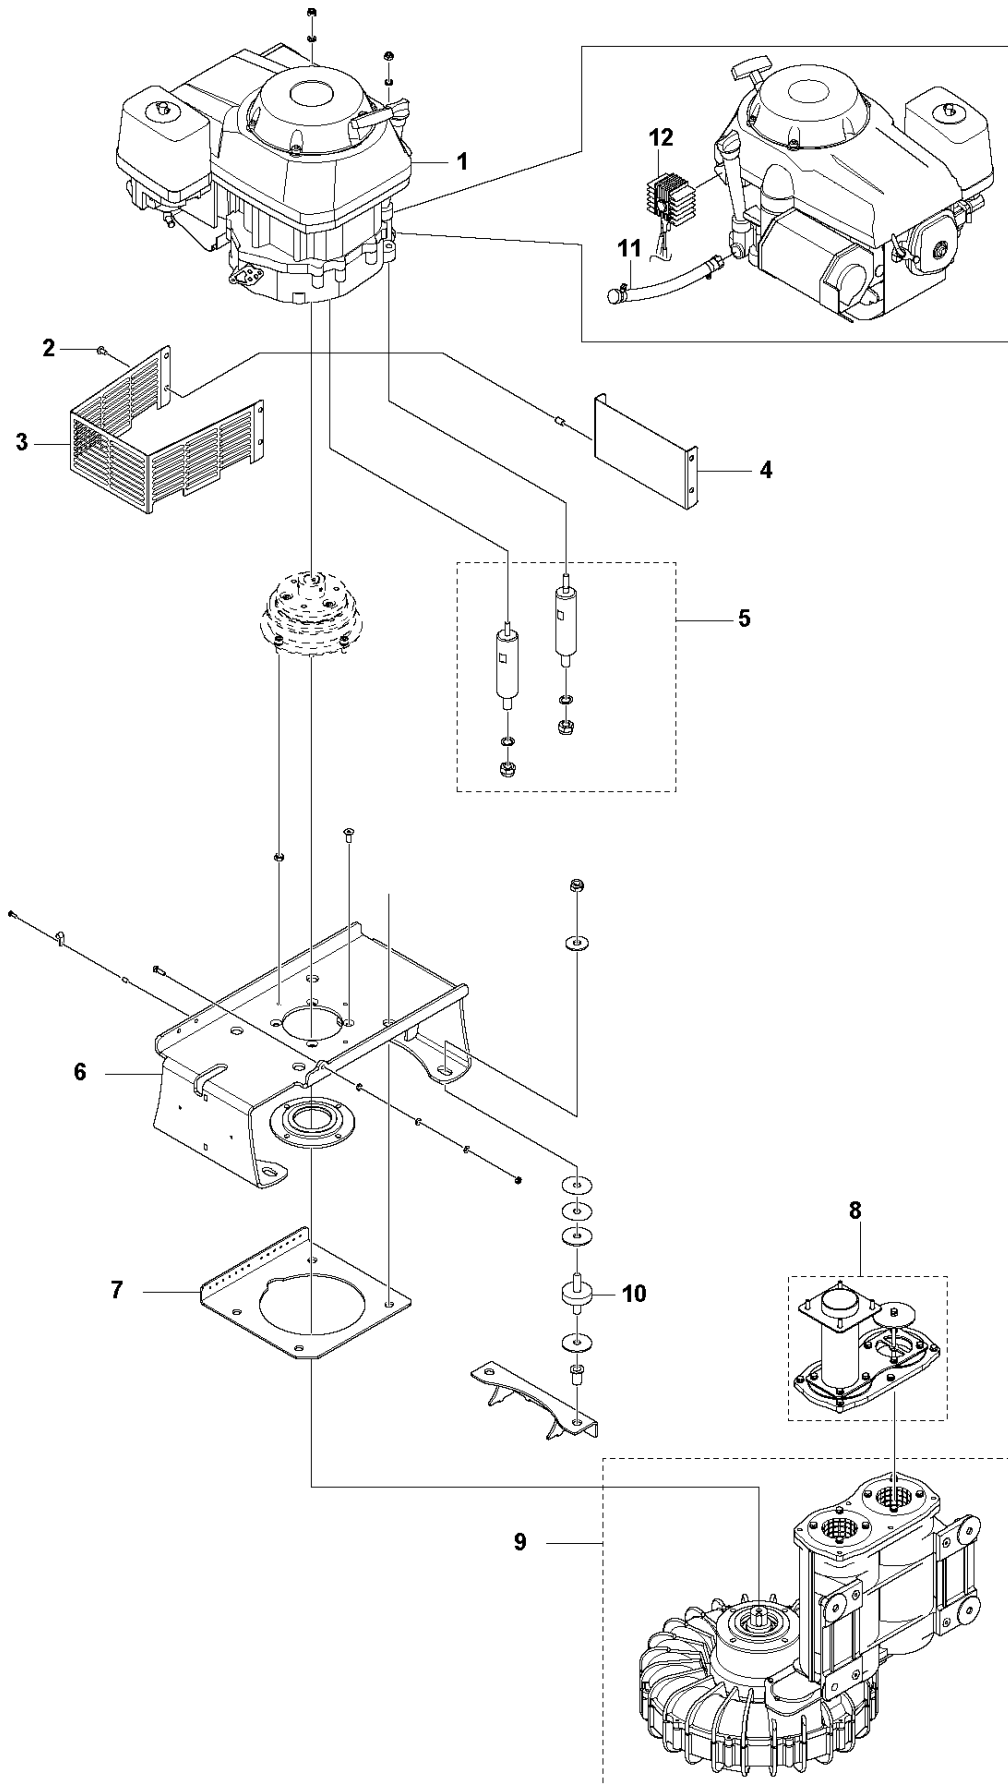

SPARE PARTS LIST

DUST AND SLURRY MANAGEMENT

S 36 PROPANE , 2018-10

Ref	Part No	Description	Remark	QTY KIT
1	596 91 31-01	BRACKET		1
2	594 94 54-01	COVER		1
3	594 94 55-01	COVER		1
4	591 25 49-01	SENSOR		1
5	590 45 55-01	HOUR METER		1
6	590 45 45-01	SWITCH		1
7	590 45 43-01	KEY SWITCH		1
8	592 68 21-01	SCREW		17
9	596 51 32-01	BATTERY BOX		1
10	596 51 33-01	PLATE		2
11	592 12 79-01	BATTERY		1
12	595 94 37-01	LID ASSY		1
13	596 51 34-01	PANEL		1
14	591 80 23-01	CONNECTOR		1
15	590 45 44-01	CONTACT		1
16	590 45 34-01	CONTACT		2

C Propane
Air filter

AIR FILTER

S 36 PROPANE , 2018-10

Ref	Part No	Description	Remark	QTY KIT
1	591 25 88-01	TANK		1
2	592 68 21-01	SCREW		8
3	590 43 39-01	LATCH		4
4	595 32 08-01	PLATE		1
5	590 43 21-01	CHECK VALVE		1
6	595 32 09-01	COVER		1
7	590 42 98-01	FILTER		2
8	581 13 58-01	SEALING RING		1
9	596 56 62-01	RIVET NUT		4
10	577 90 22-01	WASHER		1
11	522 62 21-01	SCREW EHHM		1

TANK

S 36 PROPANE , 2018-10

Ref	Part No	Description	Remark	QTY KIT
1	590 41 50-01	VALVE		1
2	590 39 96-01	COVER KIT		1
3	590 47 77-01	TANK CAP ASSY		1
4	594 97 44-01	HOSE		2
5	590 40 08-01	HOSE CLAMP		4
6	590 43 02-02	FILTER		1
7	590 40 18-01	STRAP		1
8	590 40 23-01	SEAL		1
9	590 42 92-01	BAG		1
10	590 42 69-01	HOLDER		1
11	590 39 86-01	FLAP		1
12	590 42 67-01	LID		1
13	590 39 64-01	HOLDER KIT		1
14	590 47 85-01	TANK		1

E Propane
Motor

MOTOR

S 36 PROPANE , 2018-10

Ref	Part No	Description	Remark	QTY KIT
1	591 31 55-01	ENGINE		1
2	592 68 21-01	SCREW		4
3	596 28 78-01	CLUTCH COVER		1
4	596 29 41-01	CLUTCH COVER		1
5	596 50 46-01	BAR		4
6	596 33 99-01	PLATE		1
7	593 03 33-01	UNIT		4
8	596 29 97-01	PLATE		1
9	596 34 72-01	COVER		1
10	596 34 35-01	FAN		1
11	596 80 81-01	HOSE ASSY		1
12	591 25 11-01	CLUTCH		1