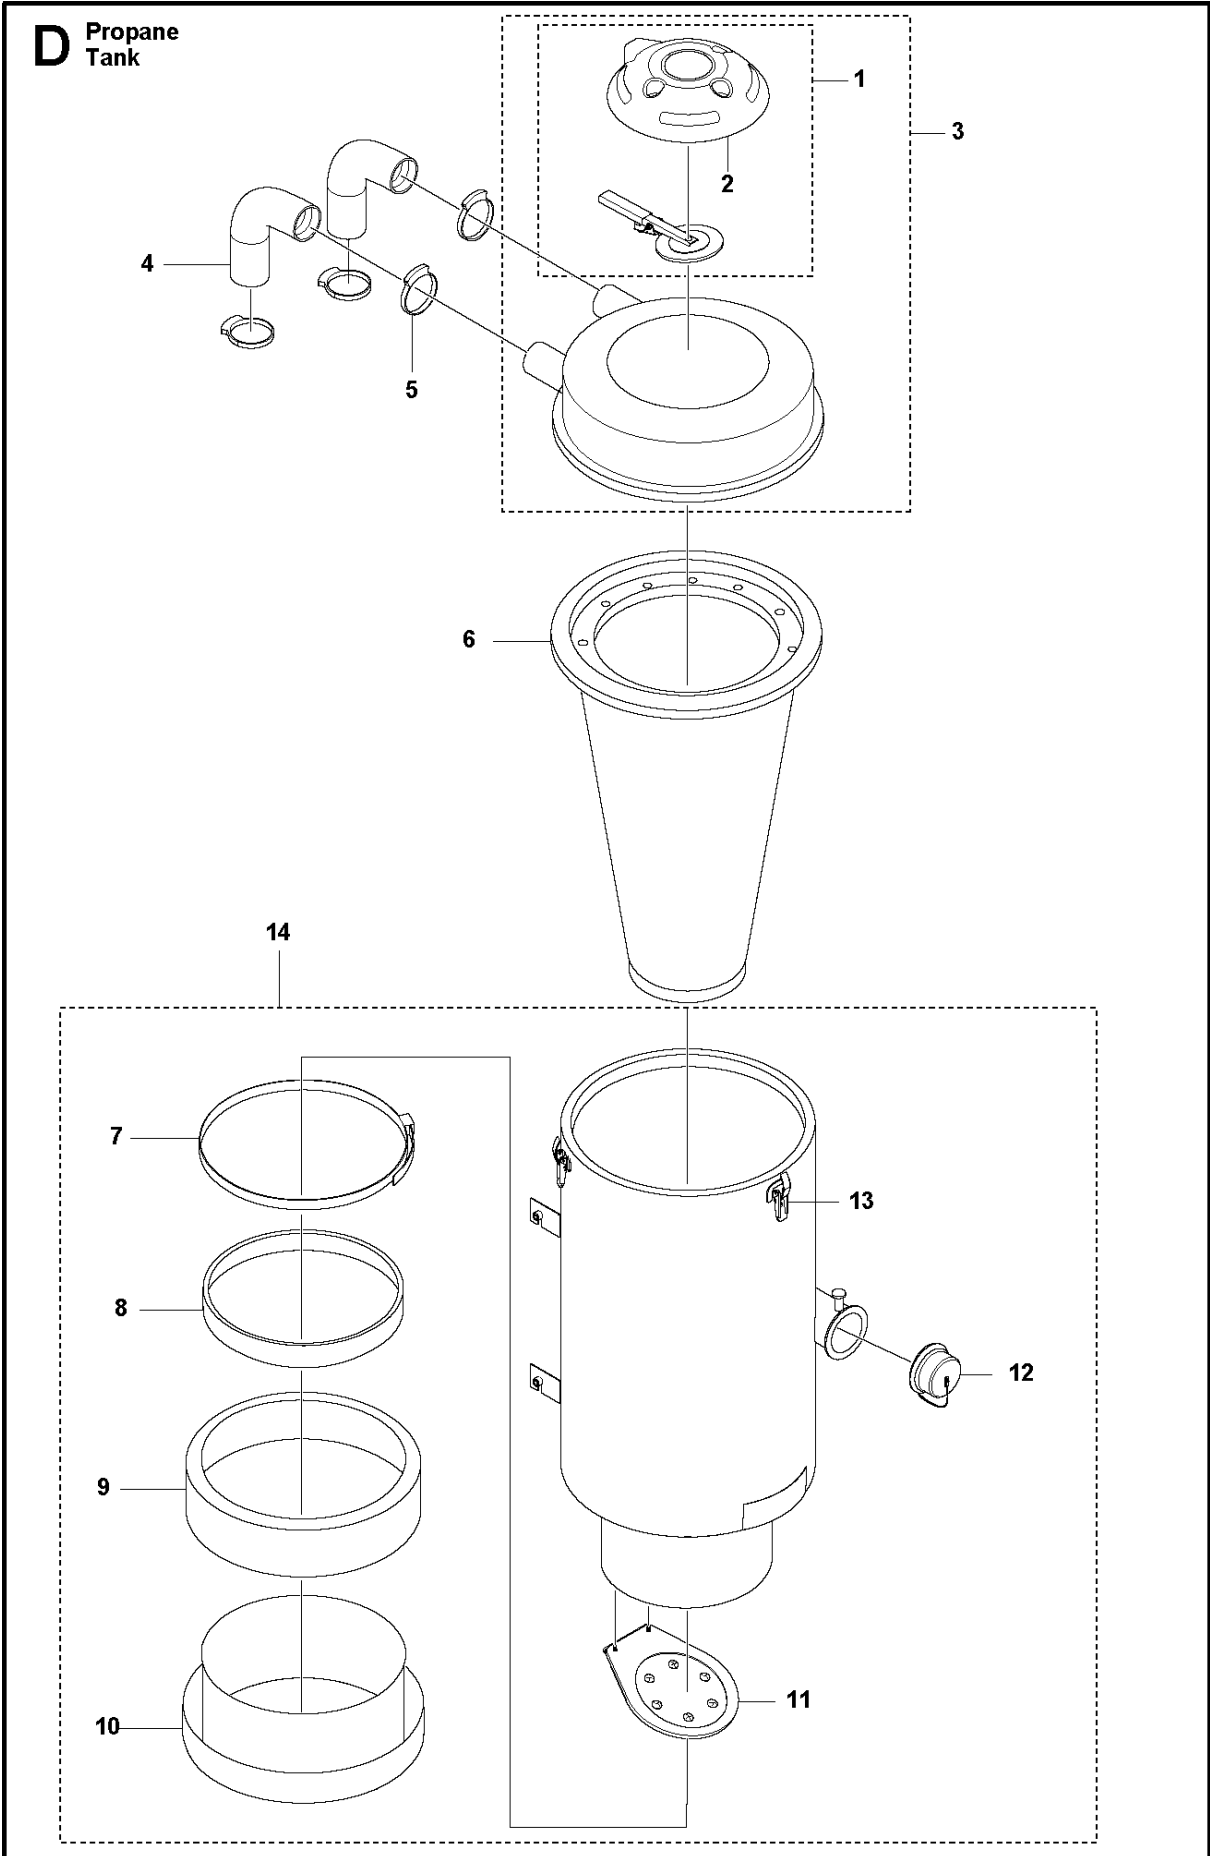

SPARE PARTS LIST

DUST AND SLURRY MANAGEMENT

S 36 PROPANE , 2018-10

Ref	Part No	Description	Remark	QTY KIT
1	596 91 31-01	BRACKET		1
2	594 94 54-01	COVER		1
3	594 94 55-01	COVER		1
4	591 25 49-01	SENSOR		1
5	590 45 55-01	HOUR METER		1
6	590 45 45-01	SWITCH		1
7	590 45 43-01	KEY SWITCH		1
8	592 68 21-01	SCREW		17
9	596 51 32-01	BATTERY BOX		1
10	596 51 33-01	PLATE		2
11	592 12 79-01	BATTERY		1
12	595 94 37-01	LID ASSY		1
13	596 51 34-01	PANEL		1
14	591 80 23-01	CONNECTOR		1
15	590 45 44-01	CONTACT		1
16	590 45 34-01	CONTACT		2

B Propane Carriage

CARRIAGE

S 36 PROPANE , 2018-10

Ref	Part No	Description	Remark	QTY KIT
1	593 03 37-01	COUPLER		1
2	591 26 83-01	HOSE		1
3	591 25 19-01	REGULATOR		1
4	594 96 84-01	BRACKET		1
5	592 13 49-01	WIRE		1
6	591 25 66-01	LOCK		1
7	591 25 74-01	BRACKET		1
8	734 11 63-01	WASHER		8
9	725 24 53-51	SCREW EHHM		8
10	590 43 20-01	WHEEL		2
11	591 69 30-01	AXLE		2
12	590 43 57-01	WHEEL KIT		2
13	592 68 21-01	SCREW		6
14	594 94 96-01	PLATE		1
15	594 96 85-01	FRAME		1

C Propane
Air filter

AIR FILTER

S 36 PROPANE , 2018-10

Ref	Part No	Description	Remark	QTY KIT
1	591 25 88-01	TANK		1
2	592 68 21-01	SCREW		8
3	590 43 39-01	LATCH		4
4	595 32 08-01	PLATE		1
5	590 43 21-01	CHECK VALVE		1
6	595 32 09-01	COVER		1
7	590 42 98-01	FILTER		2
8	581 13 58-01	SEALING RING		1
9	596 56 62-01	RIVET NUT		4
10	577 90 22-01	WASHER		1
11	522 62 21-01	SCREW EHHM		1