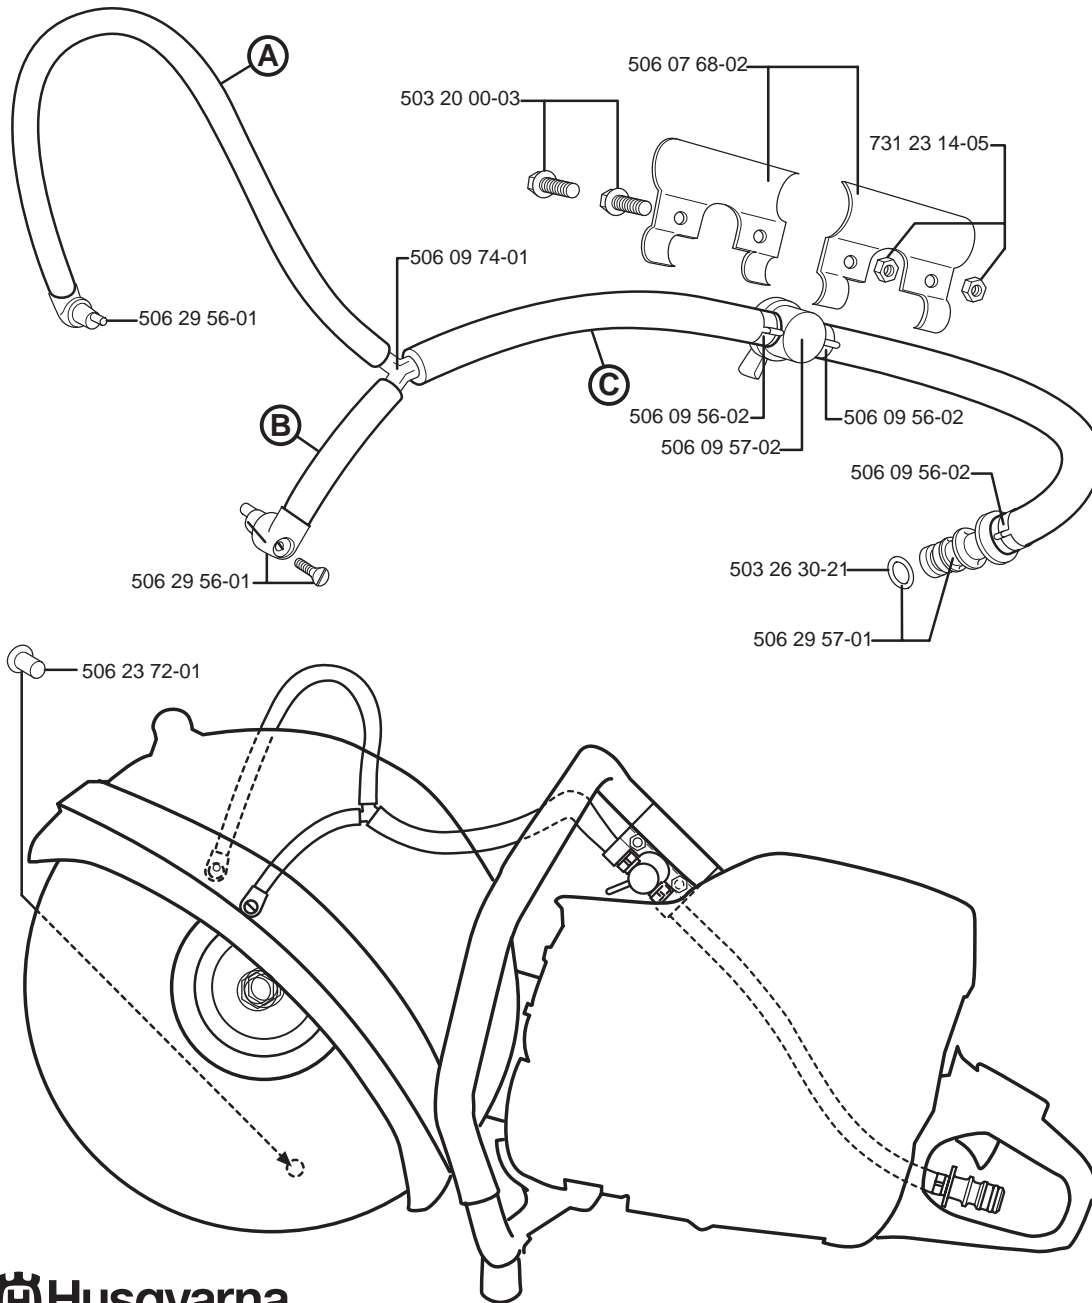

Wet cutting kit
506 29 30-13

Husqvarna Power Cutter		(A)	(B)	(C)
268/272K	12"	260	50	370
268/272K	14"	310	50	370
371K	12"	180	50	290
371K	14"	230	50	290
3120K	14"	230	50	340
3120K	16"	290	50	340