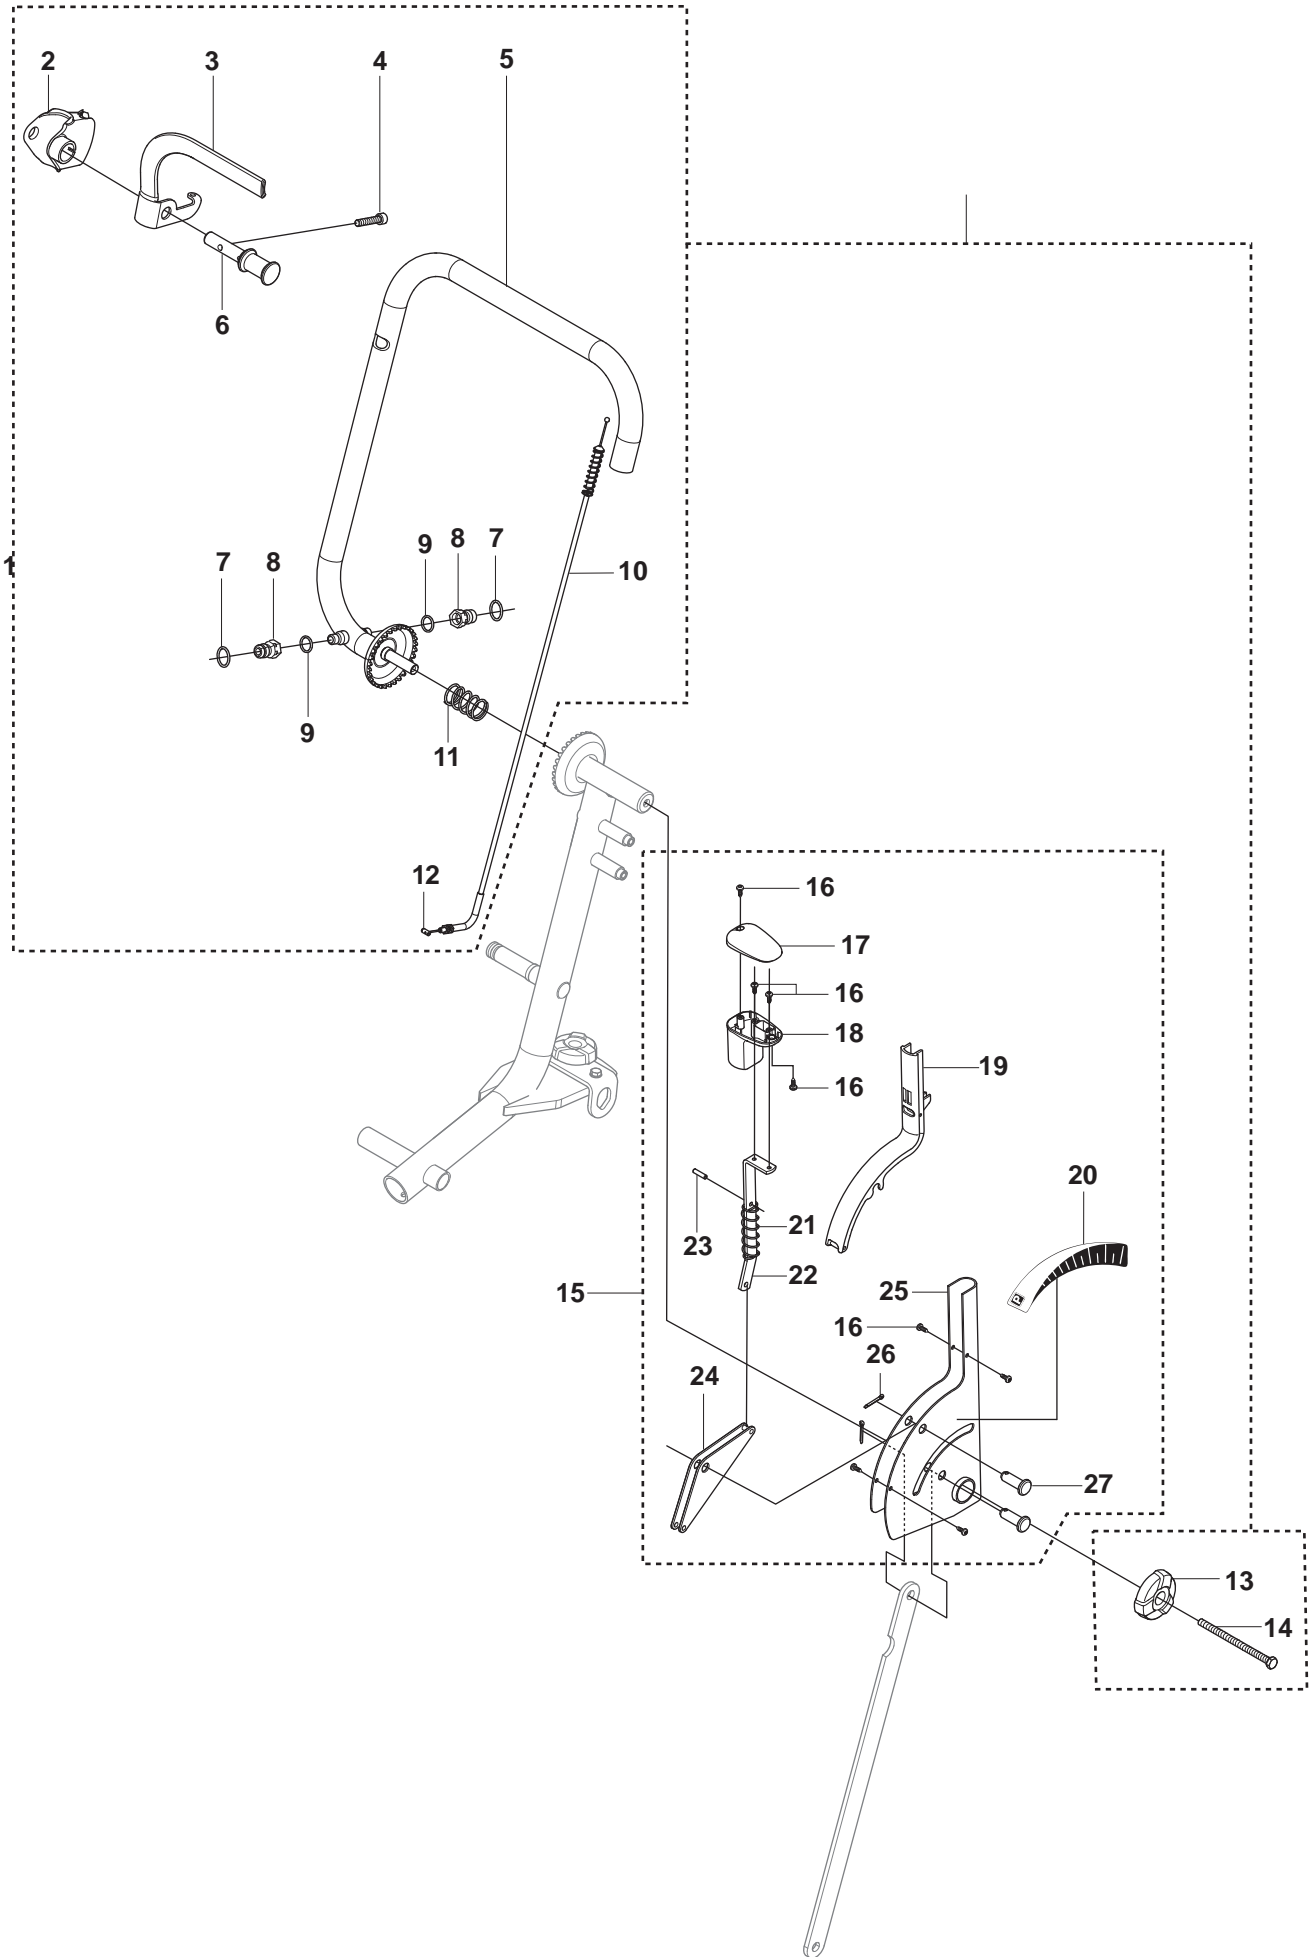

A KV970/KV1260

Page A
KV970/KV1260

Pos.	Part No.	Description	Quantity	Notes	New Part
1	544 95 35-04	ASSEMBLY KIT HANDLE	1	Incl. 2 - 14	
2	544 91 97-01	COVER	1		
3	544 95 37-01	THROTTLE HANDLE ASSY	1		
4	725 54 59-01	SCREW	1		
5	544 95 36-01	HANDLE	1		
6	544 92 11-01	SHAFT	1		
7	502 46 51-01	O-RING	2		
8	506 30 87-01	COUPLER	2		
9	740 42 09-00	O-RING	2		
10	576 21 13-01	WIRE ASSY	1		New Part
11	544 98 16-01	SPRING THROTTLE CONTR.	1		
12	576 12 64-01	NIPPLE	1		New Part
13	504 56 93-01	KNOB	1		
14	725 24 75-51	SCREW	1		
15	544 95 69-02	LEVER	1	Incl. 16 - 27	
16	729 53 42-01	SCREW	8		
17	544 91 53-01	KNOB	1		
18	544 91 54-01	KNOB	1		
19	544 91 55-01	COVER	1		
20	504 54 56-01	STICKER	1		New Part
21	544 98 25-01	SPRING	1		
22	544 95 71-01	ROD	1		
23	721 43 08-01	PIN	1		
24	502 30 42-01	PLATE	1		
25	544 95 70-01	LEVER	1		
26	721 61 82-01	LOCKING PIN	2		
27	721 85 14-01	CLEVIS PIN	2		

B KV970/KV1260

Page B
KV970/KV1260

Pos.	Part No.	Description	Quantity	Notes	New Part
1	725 53 68-51	SCREW	3		New Part
2	501 32 12-01	WASHER	2		
3	504 18 55-01	WHEEL	2		
4	544 91 94-01	SHAFT	1		
5	504 73 53-02	FRAME	1	Incl. 6 - 17	
6	542 13 97-69	STOP SCREW	1		
7	504 59 57-01	WASHER	1		
8	544 91 99-01	SHEET	1		
9	544 96 26-01	SPACING SLEEVE	1		
10	725 53 70-01	SCREW	1		
11	725 24 49-71	SCREW	2		
12	505 45 61-01	SCREW	1		
13	504 56 93-01	KNOB	1		
14	725 24 51-71	SCREW	2		
15	734 11 65-41	WASHER	2		
16	501 32 13-01	BRACKET	1		
17	502 46 51-01	O-RING	2		
18	544 92 39-02	ROD	1		
19	575 33 23-01	FRAME TUBE	1	Incl. 1, 20 - 28	New Part
20	725 24 49-71	SCREW	1		
21	504 58 11-01	WASHER	1		
22	501 01 96-01	O-RING	2		
23	504 58 10-01	CUP SPRING	2		
24	506 49 73-01	PLATE	1		
25	543 04 59-54	WHEEL	1		
26	575 33 20-01	FRAME TUBE	1		New Part
27	501 01 98-01	SPRING PIN	1		
28	544 92 27-01	COVER LID	1		