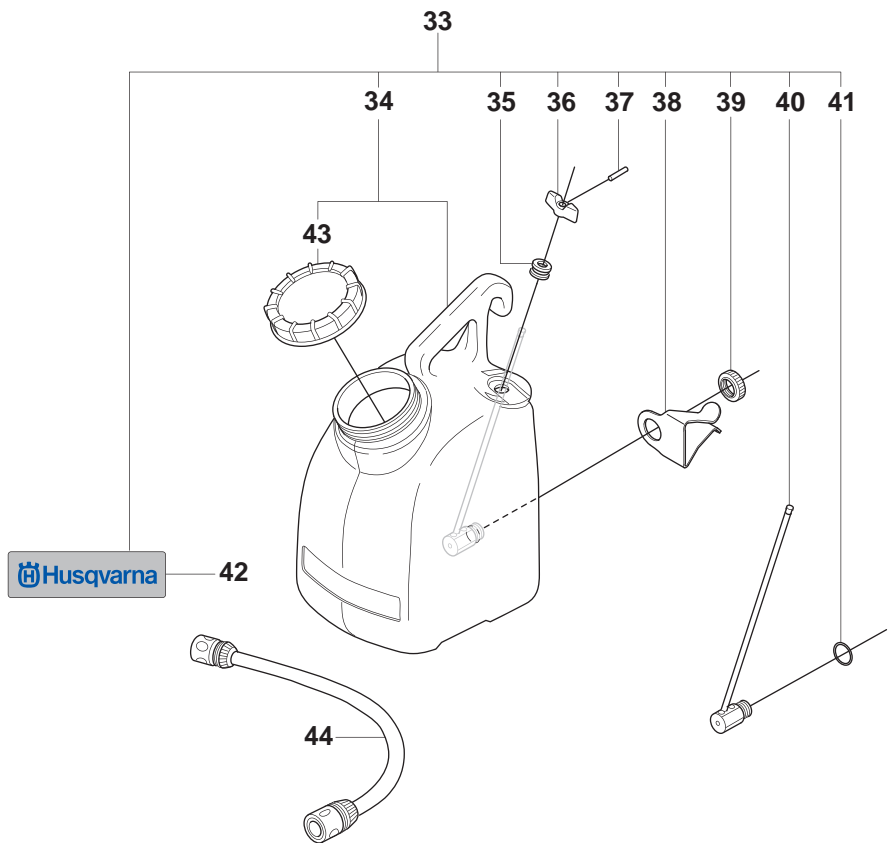

A KV970/KV1260

Page A
KV970/KV1260

Pos.	Part No.	Description	Quantity	Notes	New Part
1	544 95 35-04	ASSEMBLY KIT HANDLE	1	Incl. 2 - 14	
2	544 91 97-01	COVER	1		
3	544 95 37-01	THROTTLE HANDLE ASSY	1		
4	725 54 59-01	SCREW	1		
5	544 95 36-01	HANDLE	1		
6	544 92 11-01	SHAFT	1		
7	502 46 51-01	O-RING	2		
8	506 30 87-01	COUPLER	2		
9	740 42 09-00	O-RING	2		
10	576 21 13-01	WIRE ASSY	1		New Part
11	544 98 16-01	SPRING THROTTLE CONTR.	1		
12	576 12 64-01	NIPPLE	1		New Part
13	504 56 93-01	KNOB	1		
14	725 24 75-51	SCREW	1		
15	544 95 69-02	LEVER	1	Incl. 16 - 27	
16	729 53 42-01	SCREW	8		
17	544 91 53-01	KNOB	1		
18	544 91 54-01	KNOB	1		
19	544 91 55-01	COVER	1		
20	504 54 56-01	STICKER	1		New Part
21	544 98 25-01	SPRING	1		
22	544 95 71-01	ROD	1		
23	721 43 08-01	PIN	1		
24	502 30 42-01	PLATE	1		
25	544 95 70-01	LEVER	1		
26	721 61 82-01	LOCKING PIN	2		
27	721 85 14-01	CLEVIS PIN	2		

B KV970/KV1260

Page B
KV970/KV1260

Pos.	Part No.	Description	Quantity	Notes	New Part
1	725 53 68-51	SCREW	3		New Part
2	501 32 12-01	WASHER	2		
3	504 18 55-01	WHEEL	2		
4	544 91 94-01	SHAFT	1		
5	504 73 53-02	FRAME	1	Incl. 6 - 17	
6	542 13 97-69	STOP SCREW	1		
7	504 59 57-01	WASHER	1		
8	544 91 99-01	SHEET	1		
9	544 96 26-01	SPACING SLEEVE	1		
10	725 53 70-01	SCREW	1		
11	725 24 49-71	SCREW	2		
12	505 45 61-01	SCREW	1		
13	504 56 93-01	KNOB	1		
14	725 24 51-71	SCREW	2		
15	734 11 65-41	WASHER	2		
16	501 32 13-01	BRACKET	1		
17	502 46 51-01	O-RING	2		
18	544 92 39-02	ROD	1		
19	575 33 23-01	FRAME TUBE	1	Incl. 1, 20 - 28	New Part
20	725 24 49-71	SCREW	1		
21	504 58 11-01	WASHER	1		
22	501 01 96-01	O-RING	2		
23	504 58 10-01	CUP SPRING	2		
24	506 49 73-01	PLATE	1		
25	543 04 59-54	WHEEL	1		
26	575 33 20-01	FRAME TUBE	1		New Part
27	501 01 98-01	SPRING PIN	1		
28	544 92 27-01	COVER LID	1		