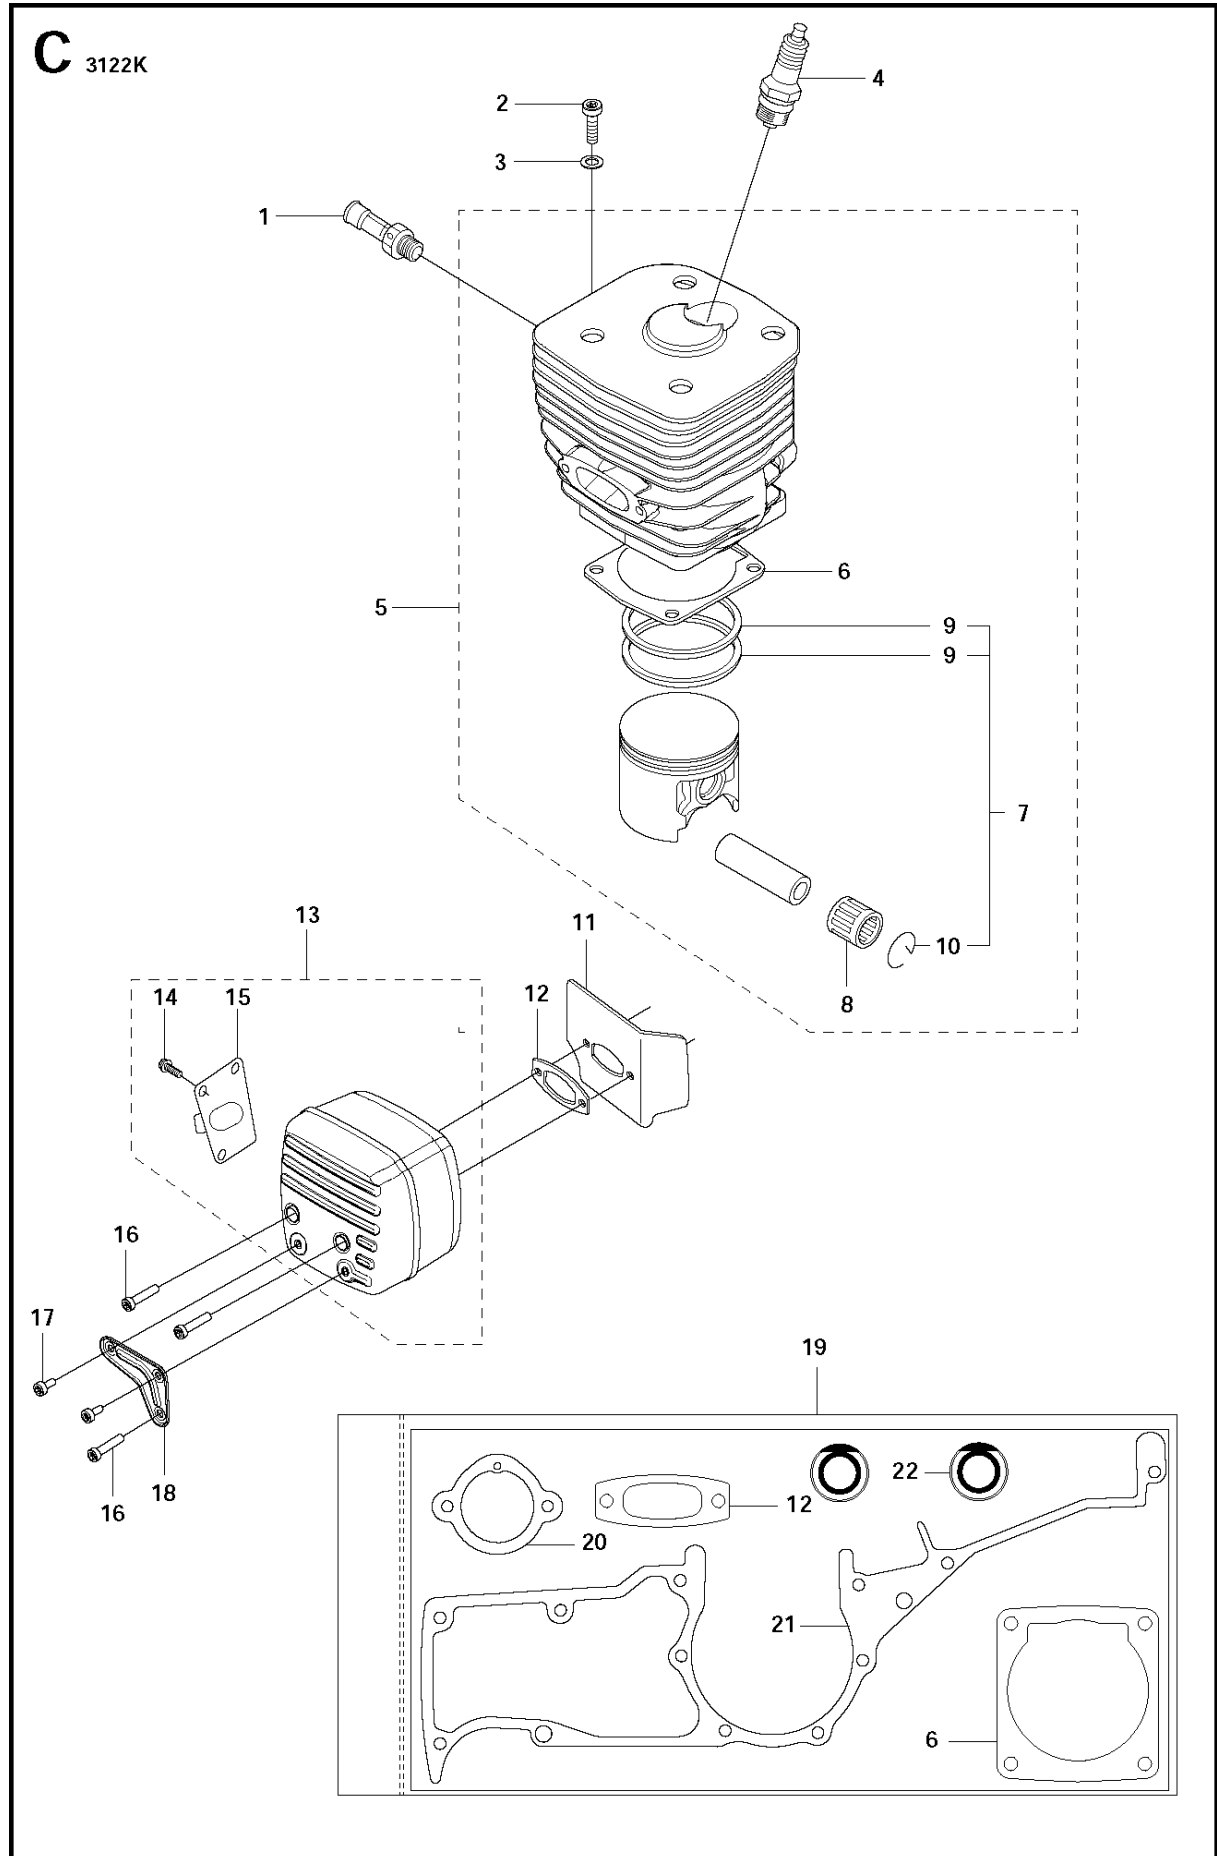

SPARE PARTS LIST

POWER CUTTERS

3122 K, 2011-07

M 3122K

2

ACCESSORIES

3122 K, 2011-07

Ref	Part No	Description	Remark	QTY KIT
1	506 38 26-01	TOOL		1
2	506 29 24-03	GASKET KIT	Incl. 3 - 7	1
3	506 27 43-02	GASKET		1
4	503 13 13-05	GASKET		1
5	503 26 02-05	SEALING RING		2
6	503 13 45-01	CRANKCASE		1
7	503 13 46-01	GASKET		1

A 3122K

CLUTCH

3122 K, 2011-07

Ref	Part No	Description	Remark	QTY KIT
1	501 89 63-02	CLUTCH COVER ASSY	Incl. 2 - 6	1
2	501 89 64-01	CLUTCH COVER		1
3	505 26 76-50	DRAW PIECE		1
4	501 24 81-01	LOCK NUT		1
5	503 13 57-01	CHAIN TENSION SCREW		1
6	503 62 42-01	DECAL		1
7	503 14 49-01	CLUTCH ASSY	Incl. 8	1
8	503 14 51-01	CLUTCH SPRING		3
9	506 25 49-03	GEAR WHEEL ASSY	Incl. 10	1
10	503 25 38-01	NEEDLE BEARING		1
11	506 28 59-01	SPACING SLEEVE		1

CRANKCASE

3122 K, 2011-07

Ref	Part No	Description	Remark	QTY KIT
1	576 22 39-02	CRANKCASE	Incl. 2 - 9	1
2	503 21 53-20	SCREW ITXSCM		1
3	503 13 45-01	CRANKCASE		1
4	503 21 53-41	SCREW ITXSCM		9
5	501 27 08-01	GUIDE BUSHING		4
6	503 25 00-02	BALL BEARING		2
7	501 81 57-01	BAR BOLT		2
8	721 42 06-00	SPRING PIN		1
9	503 26 02-05	SEALING RING		2
10	544 21 84-20	SCREW ITXSCM		1
11	501 26 97-04	ANTIVIBRATION ELEMENT		1
12	503 13 20-01	GROMMET		1
13	503 14 54-02	GROMMET		1
14	506 25 43-01	CHOKE CONTROL		1
15	506 23 70-01	AIR NOZZLE		1
16	501 98 10-01	SCREW ITXSCM		1
17	503 21 53-25	SCREW ITXSCM		2
18	503 23 00-11	WASHER		2
19	506 29 24-03	GASKET KIT	Incl. 3, 9, 10 - 22	1
20	506 27 43-02	GASKET		1
21	503 13 13-05	GASKET		1
22	503 13 46-01	GASKET		1

E 3122K

CRANKSHAFT

3122 K, 2011-07

Ref	Part No	Description	Remark	QTY KIT
1	577 34 38-01	CRANKSHAFT	Incl. 2 - 3	1
2	503 25 00-02	BALL BEARING		2
3	503 13 29-01	NEEDLE HOLDER		1
4	735 88 06-00	WOODRUFF KEY		1