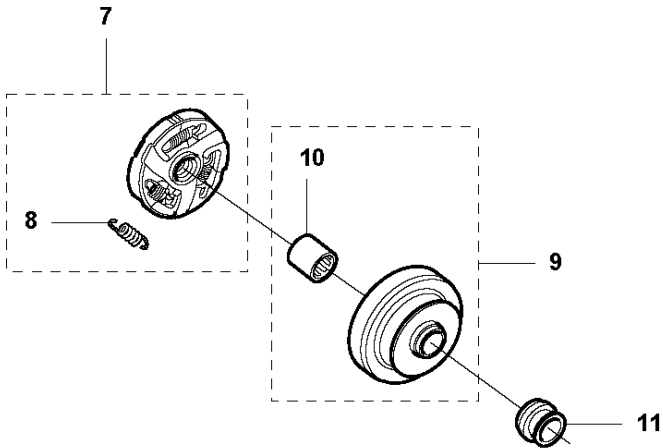

D 3122K

CARBURETOR

3122 K, 2011-07

Ref	Part No	Description	Remark	QTY KIT
1	506 25 02-01	BELLOWS		1
2	504 90 94-65	SCREW ITXSCT		2
3	506 24 13-01	INLET BEND		1
4	506 27 43-02	GASKET		1
5	503 28 12-70	CARBURETTOR		1
6	506 28 97-01	FLANGE		1
7	503 14 37-01	SEALING		1
8	506 27 52-02	FLANGE	Incl. 9	1
9	506 31 38-01	INSERT		1
10	503 21 53-20	SCREW ITXSCM		2
11	506 25 46-01	CHISEL GUIDE		1
12	506 25 04-01	SUPPORT		1
13	506 29 24-03	GASKET KIT	Incl. 4, 14 - 17	1
14	503 13 13-05	GASKET		1
15	503 26 02-05	SEALING RING		2
16	503 13 45-01	CRANKCASE		1
17	503 13 46-01	GASKET		1

A 3122K

CLUTCH

3122 K, 2011-07

Ref	Part No	Description	Remark	QTY KIT
1	501 89 63-02	CLUTCH COVER ASSY	Incl. 2 - 6	1
2	501 89 64-01	CLUTCH COVER		1
3	505 26 76-50	DRAW PIECE		1
4	501 24 81-01	LOCK NUT		1
5	503 13 57-01	CHAIN TENSION SCREW		1
6	503 62 42-01	DECAL		1
7	503 14 49-01	CLUTCH ASSY	Incl. 8	1
8	503 14 51-01	CLUTCH SPRING		3
9	506 25 49-03	GEAR WHEEL ASSY	Incl. 10	1
10	503 25 38-01	NEEDLE BEARING		1
11	506 28 59-01	SPACING SLEEVE		1