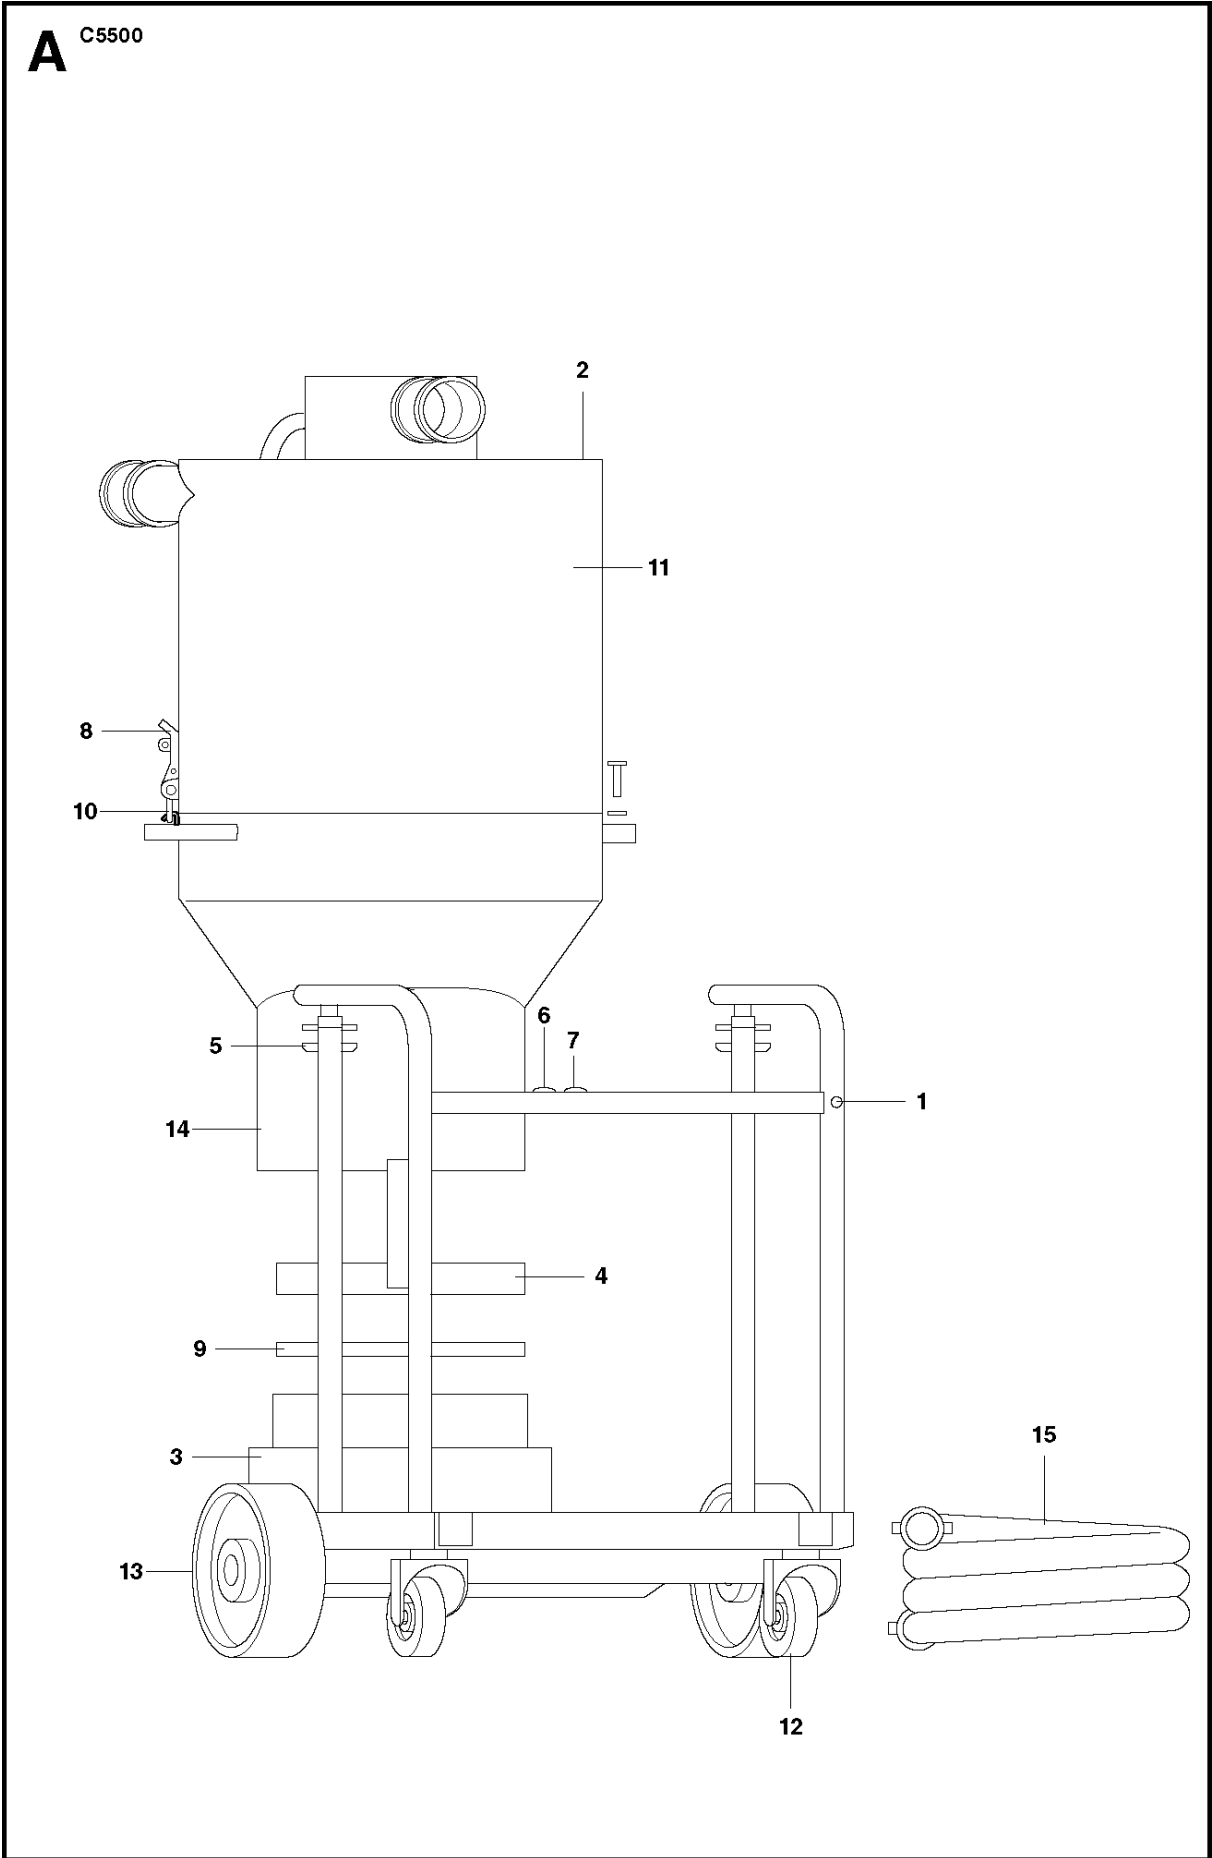

SPARE PARTS LIST

DUST AND SLURRY MANAGEMENT

C5500, 2017-04

Ref	Part No	Description	Remark	QTY KIT
1	590 45 77-01	FRAME		1
2	590 48 00-01	TANK HALF		1
3	590 42 69-01	HOLDER		1
4	590 40 23-01	SEAL		2
6	590 45 69-01	SCREW		2
7	590 45 68-01	NUT		2
8	590 43 39-01	LATCH		2
9	590 40 18-01	STRAP		1
10	590 48 01-01	TANK HALF		1
11	590 45 78-01	TANK		1
12	590 45 80-01	WHEEL KIT		1
13	590 45 79-01	WHEEL KIT		1
14	590 45 66-01	FLAP		1
15	590 43 70-01	HOSE		1