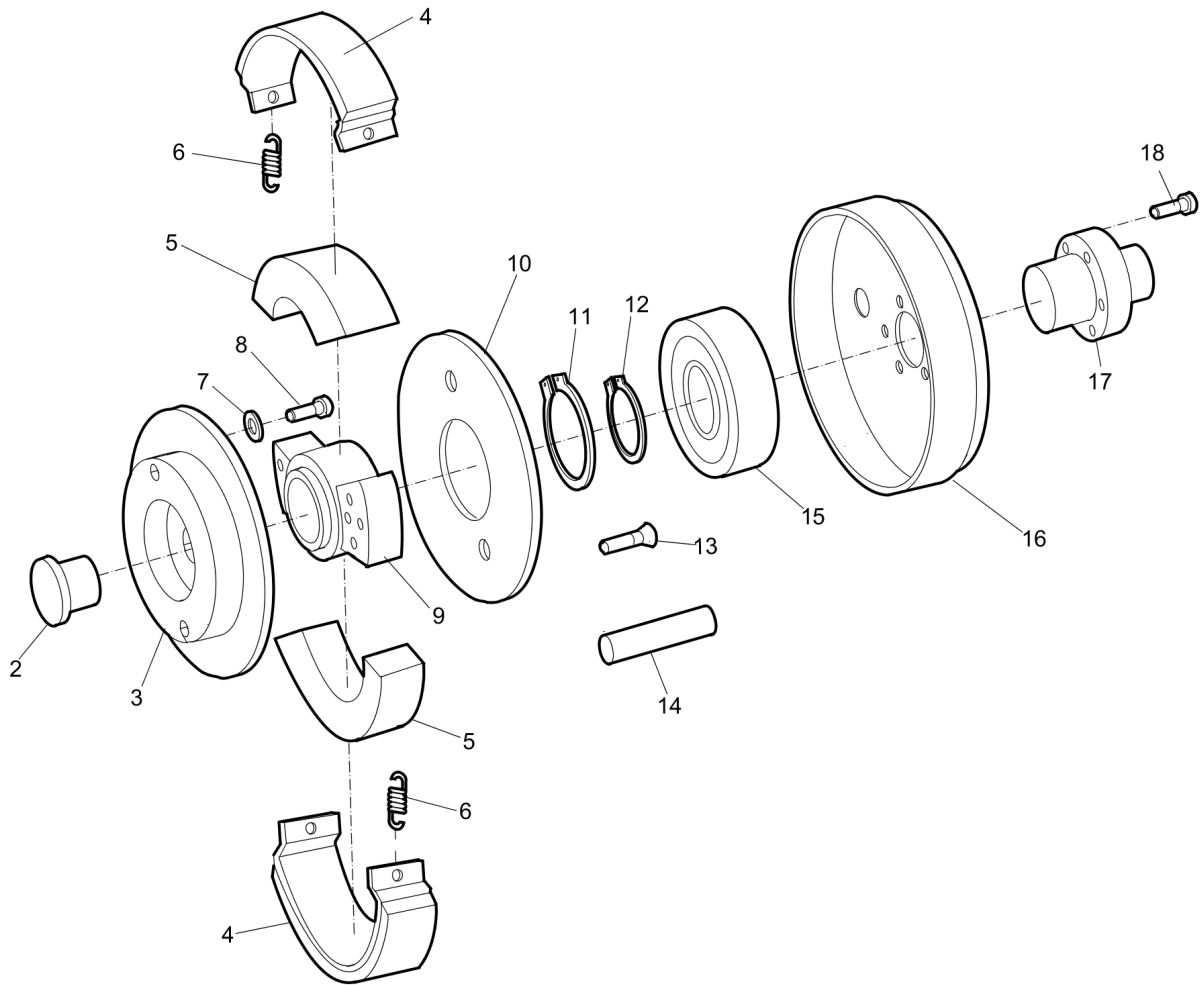

Engine Centrifugal clutch

1																	
2	3	4	5	6	7	8	9	10	11	12	13	14	15	16	17	18