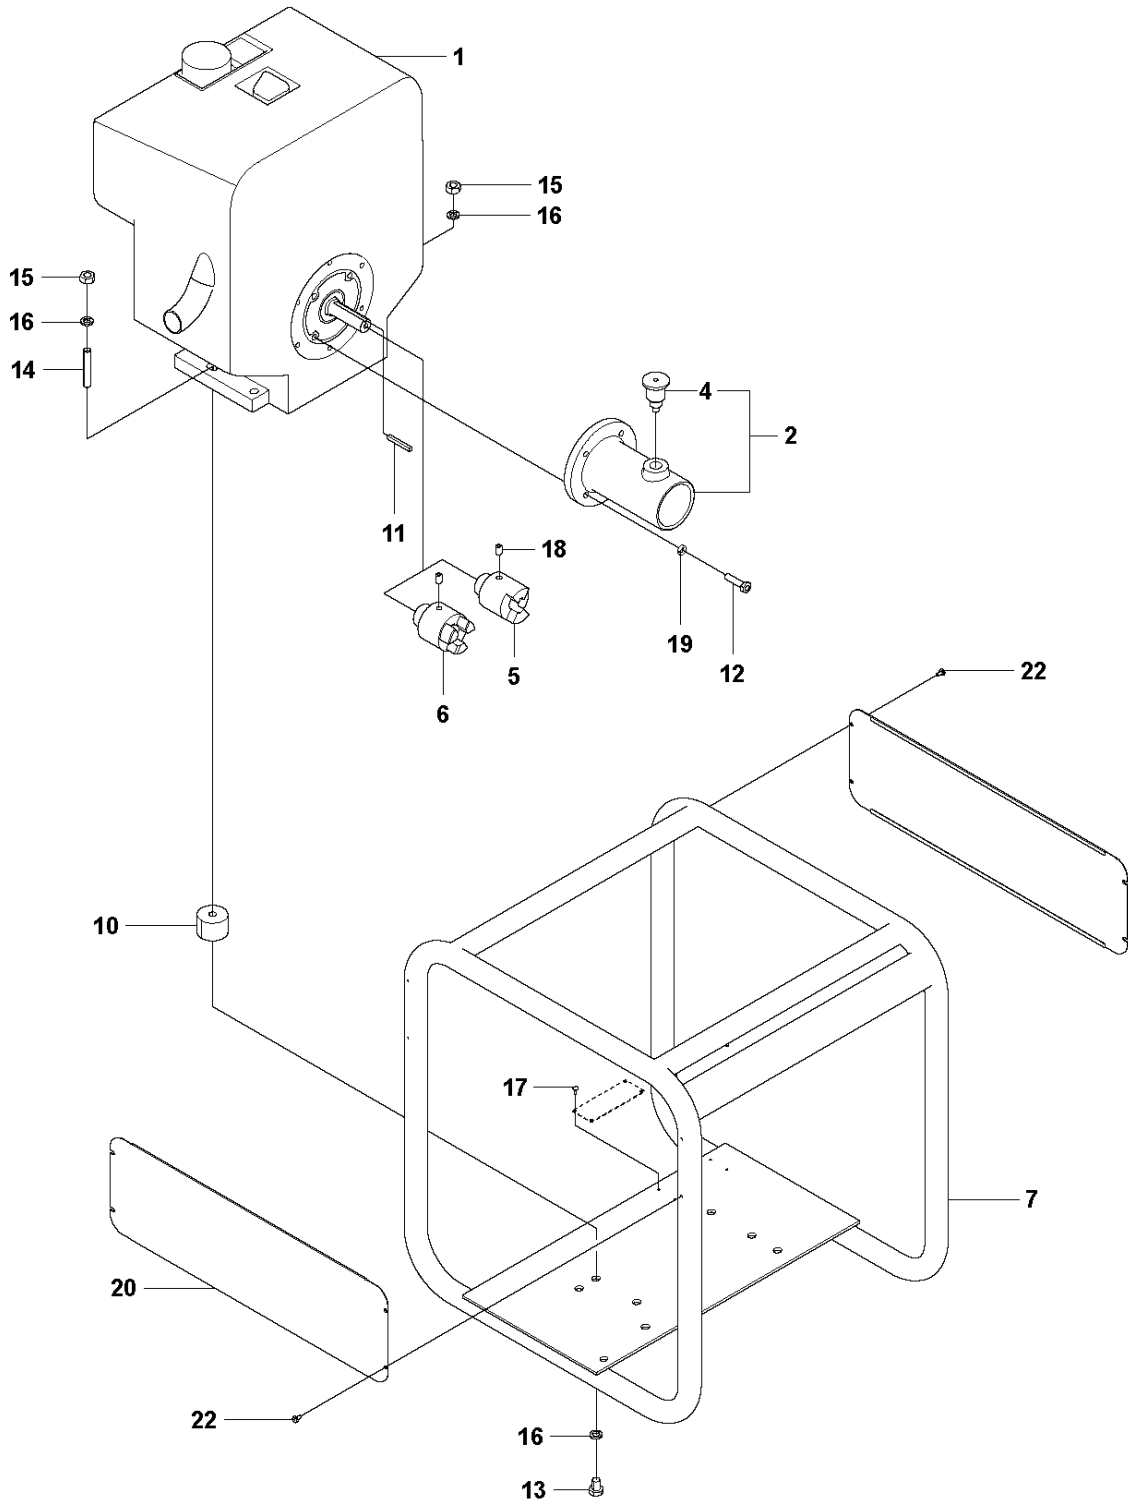

SPARE PARTS LIST

DRIVE UNITS

AMD 3000, 967928601, 967928602,
2019-03

A AMD 3000
DRIVE UNIT

DRIVE UNIT

AMD 3000, 967928601, 967928602, 2019-03

Ref	Part No	Description	Remark	QTY	KIT
1	595 46 25-01	ENGINE	Lombardini 15 LD 225	1	
2	594 37 78-01	GUIDE SLEEVE		1	
4	594 37 29-01	PISTON		1	2
5	594 51 06-01	AXLE	Dynapac - for metric shaft engine	1	
6	595 47 56-01	COUPLING	Australian - for metric shaft engine	1	
7	595 19 86-01	FRAME		1	
10	594 39 63-01	ABSORBER		4	
11	595 45 60-01	KEY		1	
12	594 49 94-01	SCREW		4	
13	597 28 65-01	SCREW	M10x012H, 8.8, A3K DIN 933	4	
14	594 81 83-01	STUD	STUD M10X45 DIN 976	4	
15	594 12 31-01	LOCK NUT	M10 ISO 7040 s 16	4	
16	595 11 38-01	WASHER		8	
17	595 34 40-01	RIVET		4	
18	594 50 02-01	SCREW	M8 x 12 45H DIN 916	1	
19	595 06 13-01	WASHER		4	
20	594 96 17-01	ROD		2	
22	594 62 03-01	SCREW	M4 x 8 DIN 7500	8	

B AMD 3000
DECALS

DECALS

AMD 3000, 967928601, 967928602, 2019-03

Ref	Part No	Description	Remark	QTY KIT
1	591 35 73-01	DECAL		2
2	595 92 55-01	DECAL		2
3	597 28 68-01	DECAL		1
4	596 63 69-01	DECAL		1
5	596 28 02-01	DECAL		1