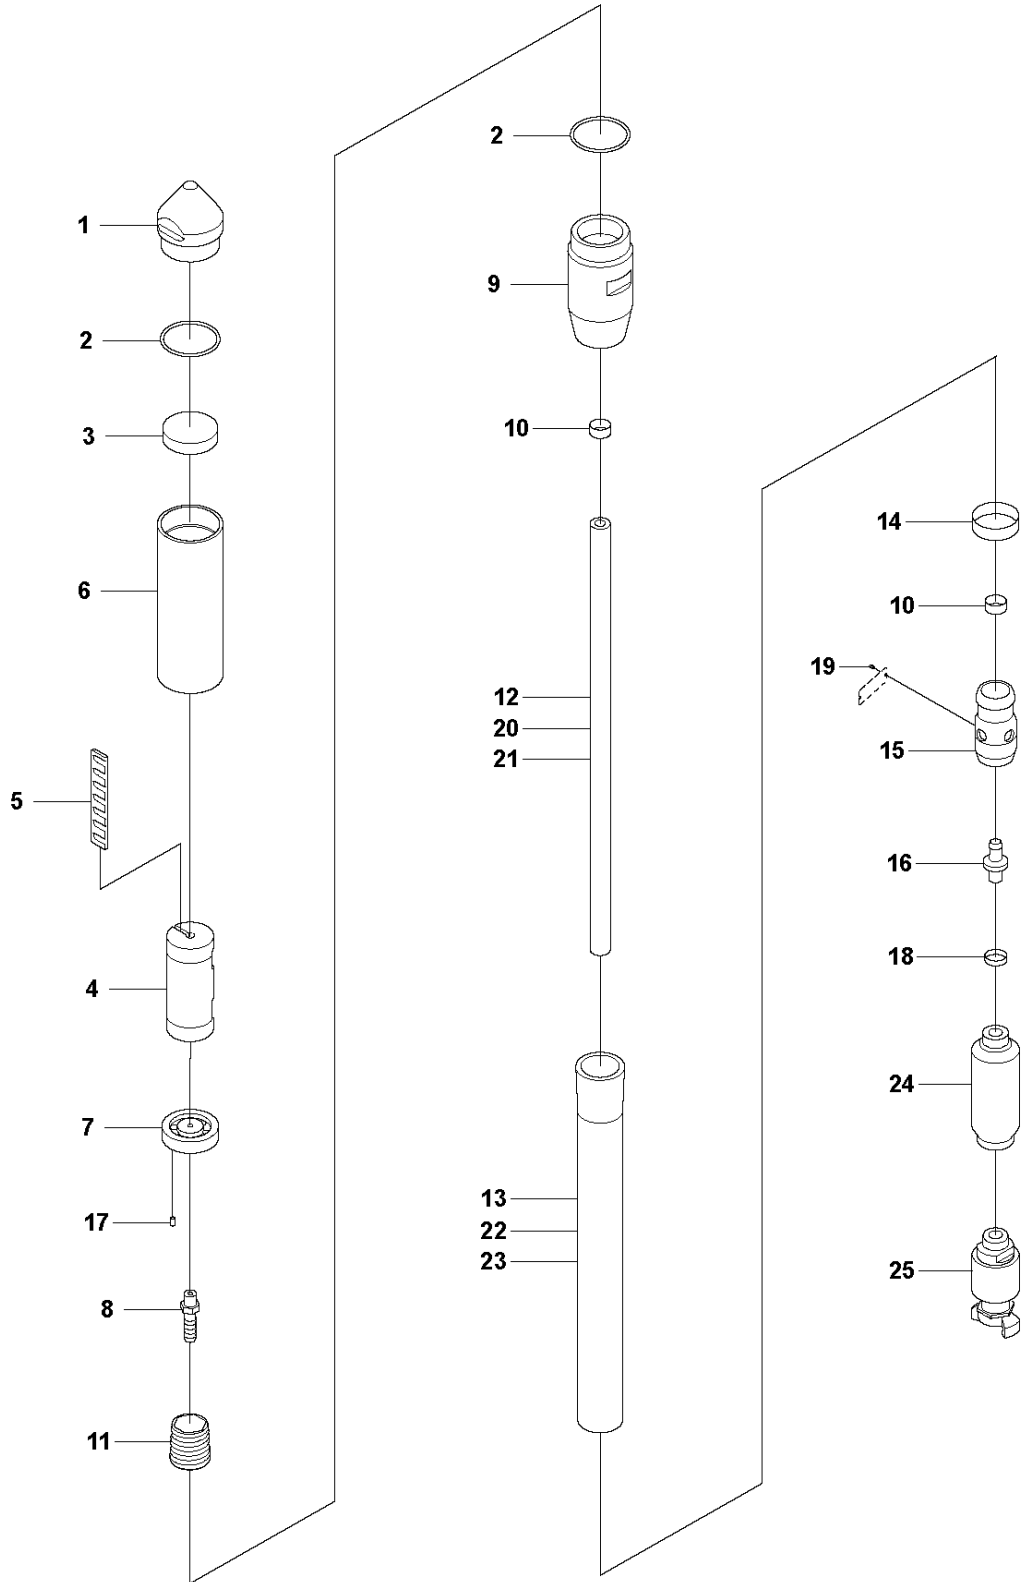

SPARE PARTS LIST

POKERS

AY 57, 967939501, 967939502, 2019-08

A AY 57
PRODUCT COMPLETE

PRODUCT COMPLETE

AY 57, 967939501, 967939502, 2019-08

Ref	Part No	Description	Remark	QTY KIT
1	594 27 69-01	CAP		1
2	594 26 68-01	O-RING	34.6x2.62 NBR 70 shore	2
3	594 27 51-01	FLANGE		1
4	594 40 09-01	ROTOR		1
5	594 27 52-01	DISC		1
6	595 16 87-01	TUBE		1
7	594 27 53-01	FLANGE		1
8	594 25 58-01	NOZZLE		1
9	594 28 51-01	STOP		1
10	594 27 93-01	CLAMP		2
11	594 25 47-01	SLEEVE		1
12	594 25 48-02	HOSE	2.1 meters	1
13	594 25 54-02	HOSE	2 meters	1
14	594 28 54-01	CLAMP		1
15	594 40 07-01	NIPPLE		1
16	594 40 08-01	NIPPLE		1
17	594 79 43-01	PIN	3x6 ISO8745	2
18	594 52 76-01	O-RING	15.1x2.7 NBR 70 shore	1
19	595 14 14-01	RIVET		2
20	594 25 48-03	HOSE	4.1 meters	1
21	594 25 48-04	HOSE	6.1 meters	1
22	594 25 54-03	HOSE	4 meters	1
23	594 25 54-04	HOSE	6 meters	1
24	595 46 15-01	LUBRICATION NIPPLE	Lubricator, optional	1
25	594 28 00-01	HANDLE	Quick coupling	1

B AY 57
QUICK COUPLING W/ BALL-STOP VALVE

QUICK COUPLING W/ BALL-STOP VALVE

AY 57, 967939501, 967939502, 2019-08

Ref	Part No	Description	Remark	QTY KIT	
1	594 28 00-01	HANDLE	Quick coupling w/ ball-stop valve	1	1
2	594 28 01-01	BODY		1	1
3	594 79 12-01	BUSHING		1	1
4	594 28 02-01	UNIT		1	1
5	594 28 03-01	SCREW		1	1
6	594 28 05-01	O-RING	42.3x3 NBR 70 shore	2	1
7	594 28 04-01	BALL		1	1
8	594 25 53-01	COUPLING		1	1
9	594 25 37-01	FILTER		1	1
10	594 25 39-01	SEAL		1	1

C AY 57
LUBRICATOR

LUBRICATOR

AY 57, 967939501, 967939502, 2019-08

Ref	Part No	Description	Remark	QTY KIT	
1	595 46 15-01	LUBRICATION NIPPLE	Lubricator, complete	1	
2	595 16 92-01	WASHER		1	1
3	595 16 91-01	BODY		1	1
4	595 16 90-01	HOLDER		1	1
5	594 81 93-01	WASHER		1	1
6	594 25 76-01	SCREW		1	1
7	595 14 60-01	RING		8	1
8	595 15 14-01	TUBE		1	1
9	594 79 51-01	WIRE		2	1
10	598 64 71-01	O-RING	9.25x1.78 NBR 70 shore	1	1