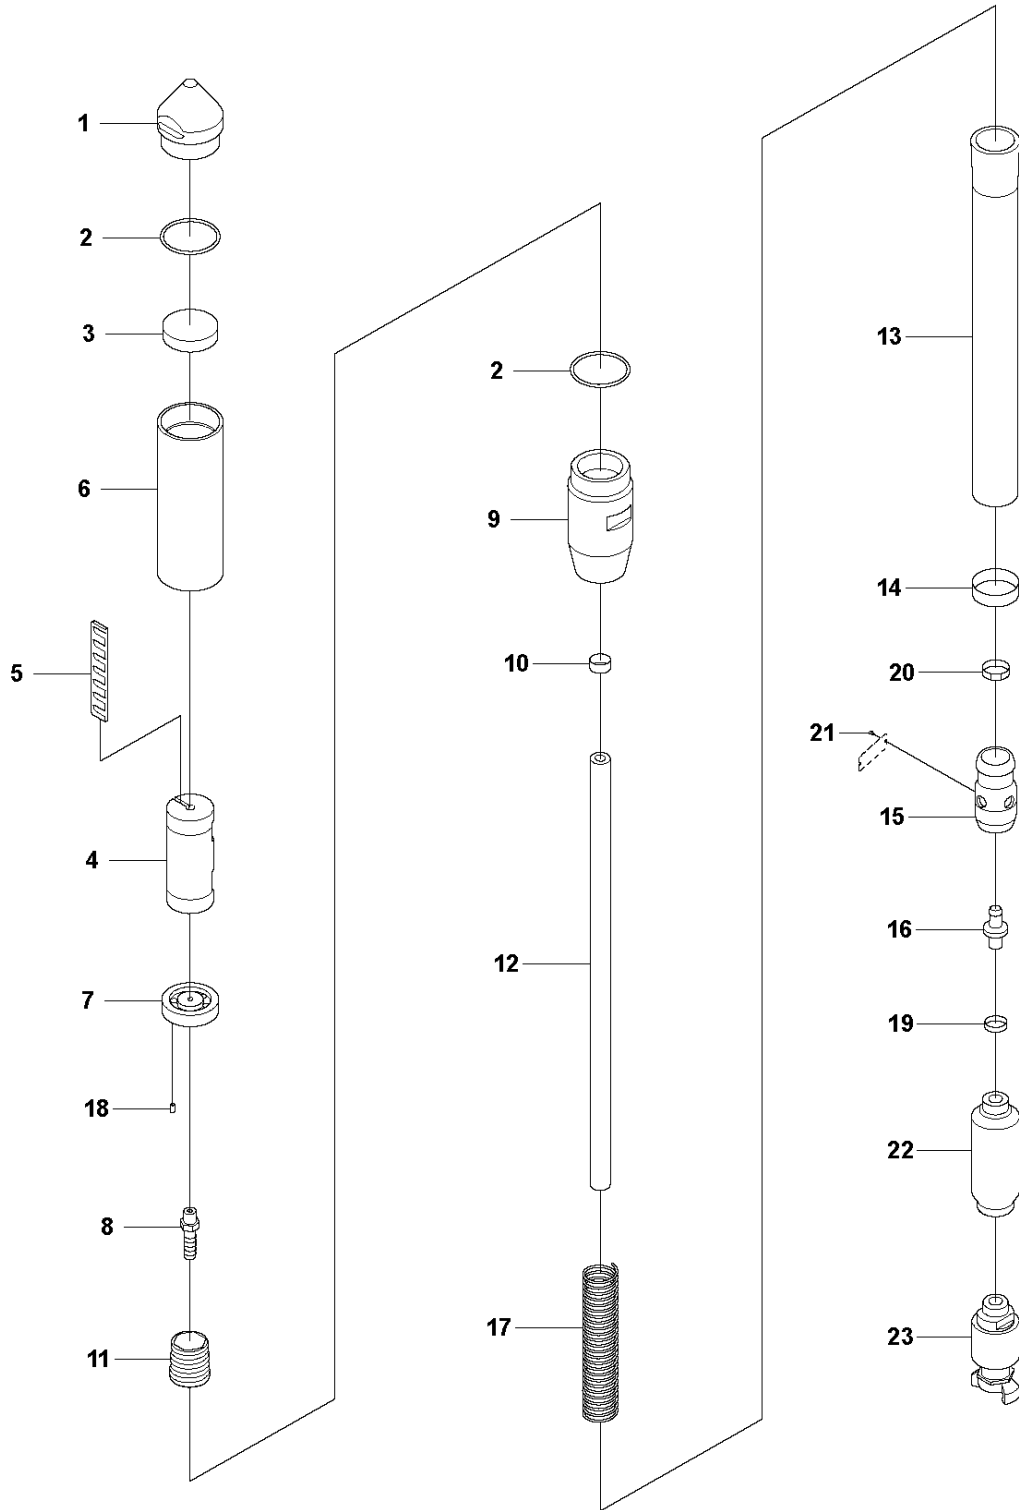

SPARE PARTS LIST

POKERS

AY 87, 4812050824, 2019-08

A AY 87
PRODUCT COMPLETE

PRODUCT COMPLETE

AY 87, 4812050824, 2019-08

Ref	Part No	Description	Remark	QTY KIT
1	594 27 73-01	CAP		1
2	594 26 84-01	O-RING	72.7x2.62 NBR 70 shore	2
3	594 79 00-01	FLANGE		1
4	594 40 04-01	ROTOR		1
5	594 27 57-01	WING NUT		1
6	595 52 11-01	TUBE		1
7	594 27 56-01	FLANGE		1
8	594 25 66-01	NIPPLE		1
9	594 27 70-01	NIPPLE		1
10	594 28 53-01	CLAMP		1
11	594 78 43-01	SLEEVE		1
12	594 25 42-05	HOSE	1.6 meters	1
13	594 25 43-05	HOSE	1.5 meters	1
14	594 28 55-01	CLAMP		1
15	594 40 05-01	NIPPLE		1
16	594 40 06-01	NIPPLE		1
17	594 25 45-01	SPRING		1
18	594 28 81-01	PIN		2
19	594 52 76-01	O-RING	15.1x2.7 NBR 70 shore	1
20	594 27 93-01	CLAMP		1
21	595 14 14-01	RIVET		2
22	595 46 15-01	LUBRICATION NIPPLE	Lubricator, optional	1
23	594 28 00-01	HANDLE	Quick coupling	1

B AY 87
QUICK COUPLING W/ BALL-STOP VALVE

QUICK COUPLING W/ BALL-STOP VALVE

AY 87, 4812050824, 2019-08

Ref	Part No	Description	Remark	QTY KIT	
1	594 28 00-01	HANDLE	Quick coupling w/ ball-stop valve, complete	1	
2	594 28 01-01	BODY		1	1
3	594 79 12-01	BUSHING		1	1
4	594 28 02-01	UNIT		1	1
5	594 28 03-01	SCREW		1	1
6	594 28 05-01	O-RING	42.3x3 NBR 70 shore	2	1
7	594 28 04-01	BALL		1	1
8	594 25 53-01	COUPLING		1	1
9	594 25 37-01	FILTER		1	1
10	594 25 39-01	SEAL		1	1

C AY 87
LUBRICATOR

LUBRICATOR

AY 87, 4812050824, 2019-08

Ref	Part No	Description	Remark	QTY KIT	
1	595 46 15-01	LUBRICATION NIPPLE	Lubricator, complete	1	
2	595 16 92-01	WASHER		1	1
3	595 16 91-01	BODY		1	1
4	595 16 90-01	HOLDER		1	1
5	594 81 93-01	WASHER		1	1
6	594 25 76-01	SCREW		1	1
7	595 14 60-01	RING		8	1
8	595 15 14-01	TUBE		1	1
9	594 79 51-01	WIRE		2	1
10	598 64 71-01	O-RING	9.25x1.78 NBR 70 shore	1	1