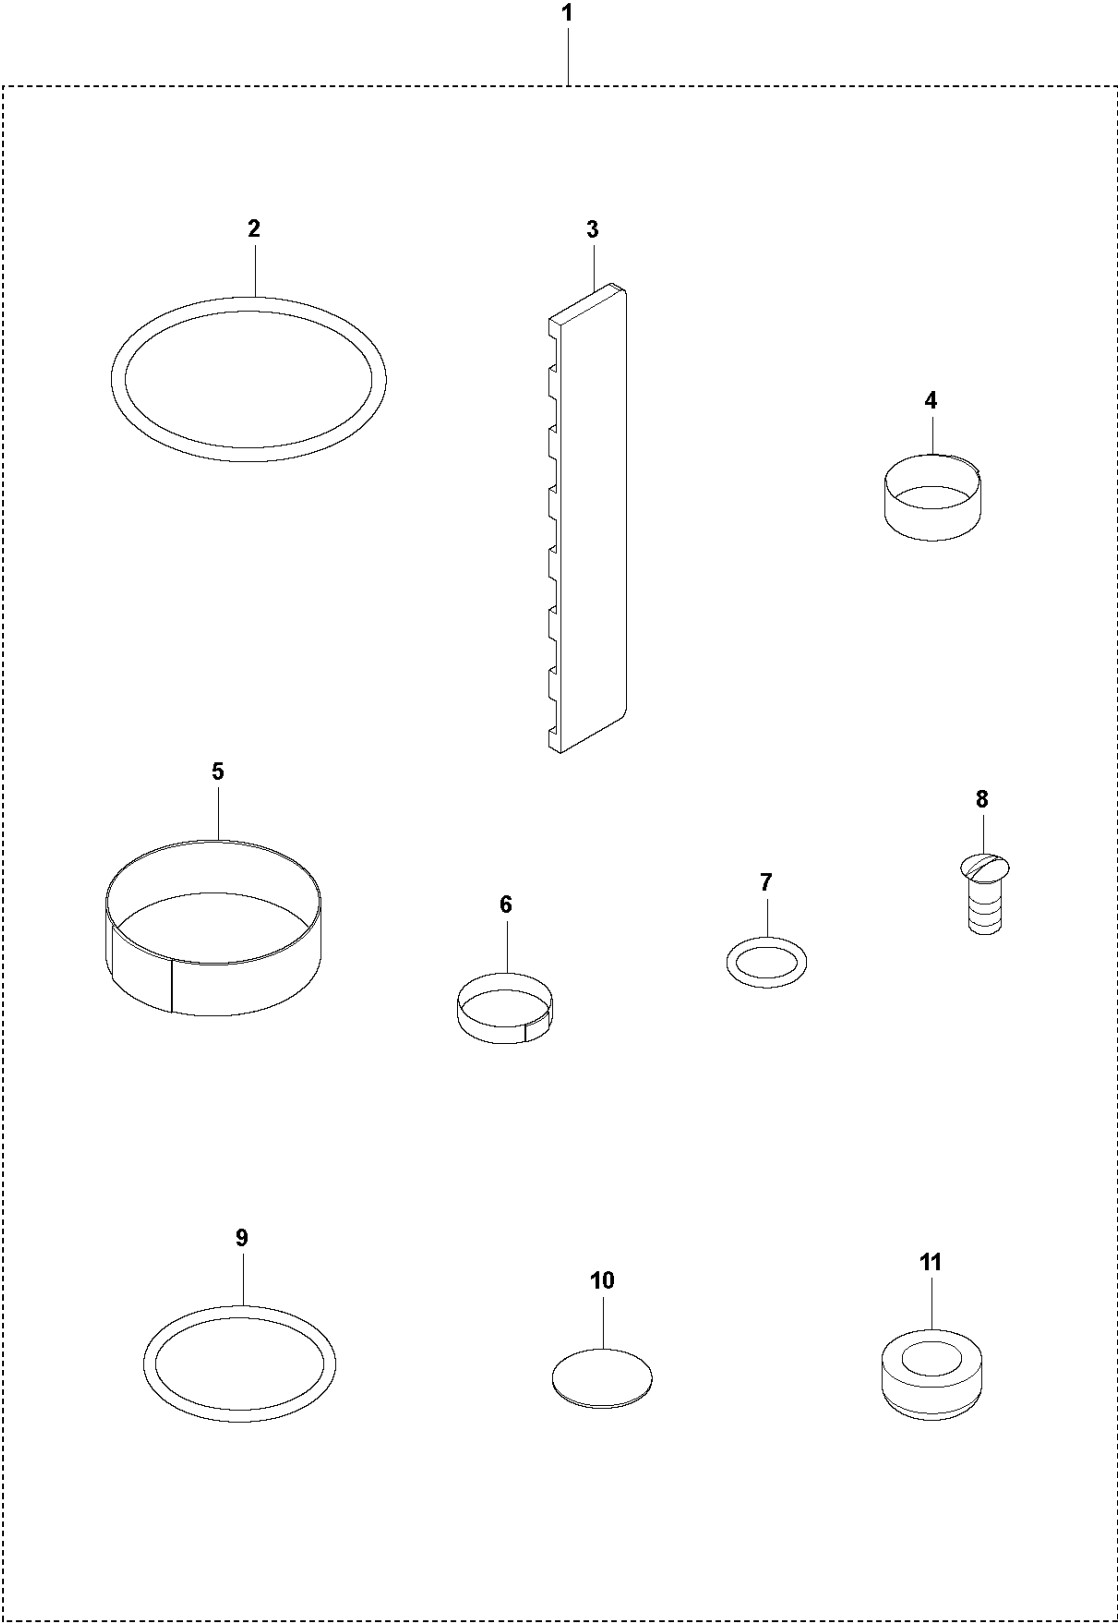

D AY 87
SERVICE KIT

SERVICE KIT

AY 87, 4812050824, 2019-08

Ref	Part No	Description	Remark	QTY KIT	
1	594 37 02-01	SERVICE KIT		1	
2	594 26 84-01	O-RING	72.7x2.62 NBR 70 shore	2	1
3	594 27 57-01	WING NUT		1	1
4	594 28 53-01	CLAMP		1	1
5	594 28 55-01	CLAMP		1	1
6	594 27 93-01	CLAMP		1	1
7	594 52 76-01	O-RING	15.1x2.7 NBR 70 shore	1	1
8	594 28 03-01	SCREW		1	1
9	594 28 05-01	O-RING	42.3x3 NBR 70 shore	2	1
10	594 25 37-01	FILTER		1	1
11	594 25 39-01	SEAL		1	1