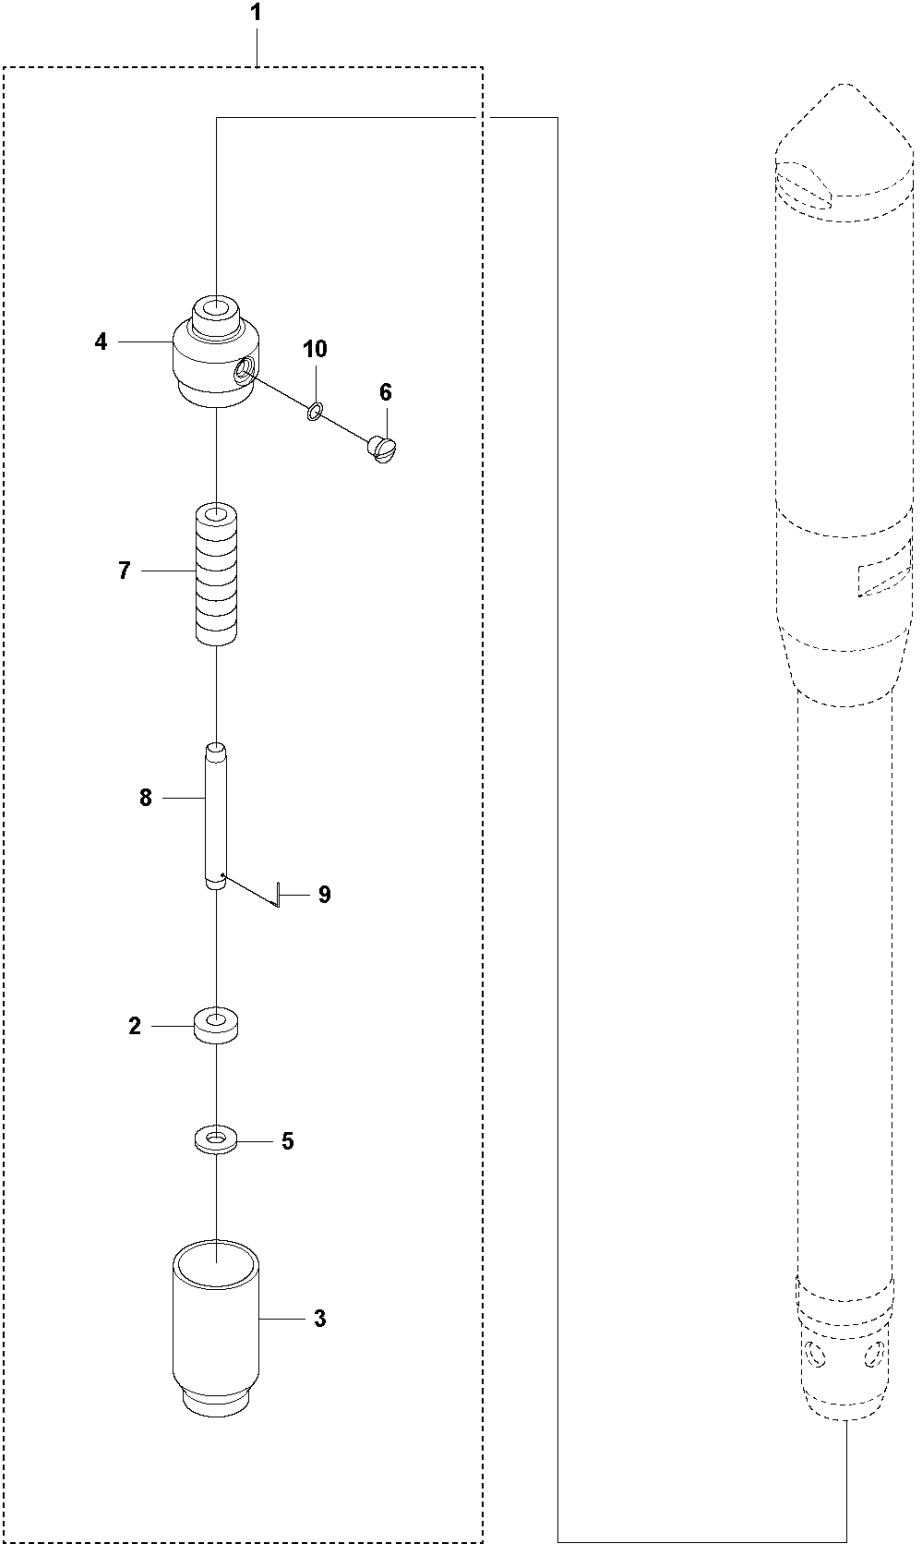

SPARE PARTS LIST

POKERS

AY 87, 4812050824, 2019-08

A AY 87
PRODUCT COMPLETE

PRODUCT COMPLETE

AY 87, 4812050824, 2019-08

Ref	Part No	Description	Remark	QTY KIT
1	594 27 73-01	CAP		1
2	594 26 84-01	O-RING	72.7x2.62 NBR 70 shore	2
3	594 79 00-01	FLANGE		1
4	594 40 04-01	ROTOR		1
5	594 27 57-01	WING NUT		1
6	595 52 11-01	TUBE		1
7	594 27 56-01	FLANGE		1
8	594 25 66-01	NIPPLE		1
9	594 27 70-01	NIPPLE		1
10	594 28 53-01	CLAMP		1
11	594 78 43-01	SLEEVE		1
12	594 25 42-05	HOSE	1.6 meters	1
13	594 25 43-05	HOSE	1.5 meters	1
14	594 28 55-01	CLAMP		1
15	594 40 05-01	NIPPLE		1
16	594 40 06-01	NIPPLE		1
17	594 25 45-01	SPRING		1
18	594 28 81-01	PIN		2
19	594 52 76-01	O-RING	15.1x2.7 NBR 70 shore	1
20	594 27 93-01	CLAMP		1
21	595 14 14-01	RIVET		2
22	595 46 15-01	LUBRICATION NIPPLE	Lubricator, optional	1
23	594 28 00-01	HANDLE	Quick coupling	1

B AY 87
QUICK COUPLING W/ BALL-STOP VALVE

QUICK COUPLING W/ BALL-STOP VALVE

AY 87, 4812050824, 2019-08

Ref	Part No	Description	Remark	QTY KIT	
1	594 28 00-01	HANDLE	Quick coupling w/ ball-stop valve, complete	1	
2	594 28 01-01	BODY		1	1
3	594 79 12-01	BUSHING		1	1
4	594 28 02-01	UNIT		1	1
5	594 28 03-01	SCREW		1	1
6	594 28 05-01	O-RING	42.3x3 NBR 70 shore	2	1
7	594 28 04-01	BALL		1	1
8	594 25 53-01	COUPLING		1	1
9	594 25 37-01	FILTER		1	1
10	594 25 39-01	SEAL		1	1

C AY 87
LUBRICATOR

LUBRICATOR

AY 87, 4812050824, 2019-08

Ref	Part No	Description	Remark	QTY KIT	
1	595 46 15-01	LUBRICATION NIPPLE	Lubricator, complete	1	
2	595 16 92-01	WASHER		1	1
3	595 16 91-01	BODY		1	1
4	595 16 90-01	HOLDER		1	1
5	594 81 93-01	WASHER		1	1
6	594 25 76-01	SCREW		1	1
7	595 14 60-01	RING		8	1
8	595 15 14-01	TUBE		1	1
9	594 79 51-01	WIRE		2	1
10	598 64 71-01	O-RING	9.25x1.78 NBR 70 shore	1	1