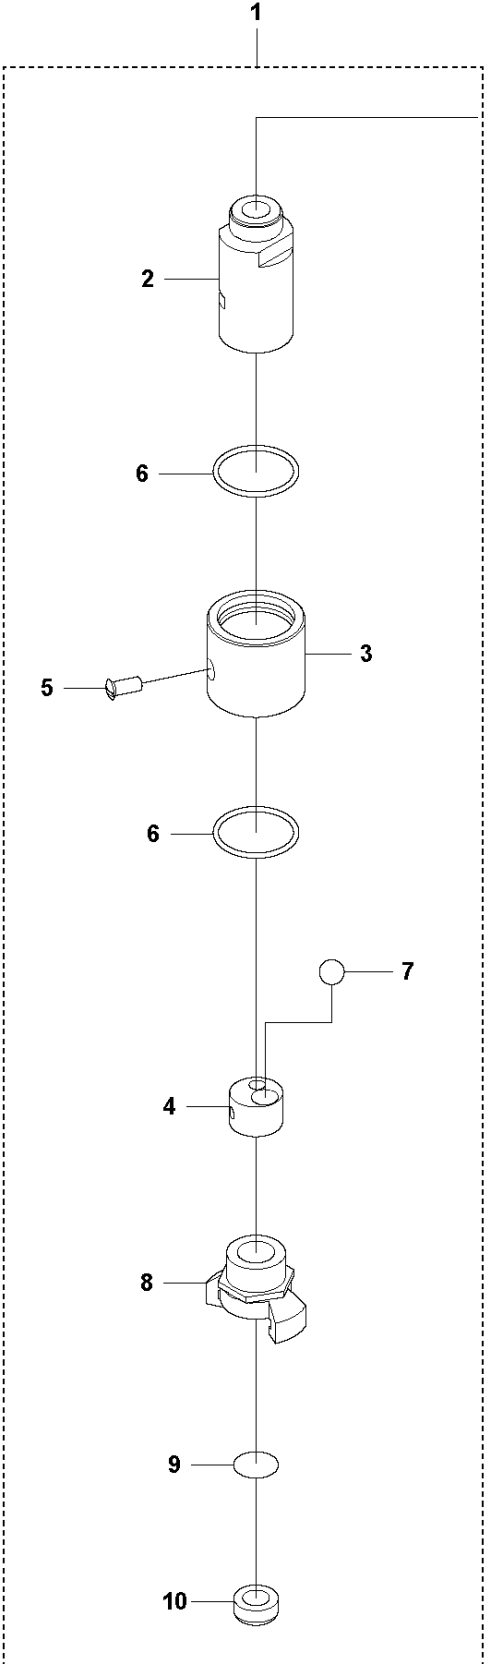

SPARE PARTS LIST

POKERS

AY 87, 4812050824, 2019-08

A AY 87
PRODUCT COMPLETE

PRODUCT COMPLETE

AY 87, 4812050824, 2019-08

Ref	Part No	Description	Remark	QTY KIT
1	594 27 73-01	CAP		1
2	594 26 84-01	O-RING	72.7x2.62 NBR 70 shore	2
3	594 79 00-01	FLANGE		1
4	594 40 04-01	ROTOR		1
5	594 27 57-01	WING NUT		1
6	595 52 11-01	TUBE		1
7	594 27 56-01	FLANGE		1
8	594 25 66-01	NIPPLE		1
9	594 27 70-01	NIPPLE		1
10	594 28 53-01	CLAMP		1
11	594 78 43-01	SLEEVE		1
12	594 25 42-05	HOSE	1.6 meters	1
13	594 25 43-05	HOSE	1.5 meters	1
14	594 28 55-01	CLAMP		1
15	594 40 05-01	NIPPLE		1
16	594 40 06-01	NIPPLE		1
17	594 25 45-01	SPRING		1
18	594 28 81-01	PIN		2
19	594 52 76-01	O-RING	15.1x2.7 NBR 70 shore	1
20	594 27 93-01	CLAMP		1
21	595 14 14-01	RIVET		2
22	595 46 15-01	LUBRICATION NIPPLE	Lubricator, optional	1
23	594 28 00-01	HANDLE	Quick coupling	1

B AY 87
QUICK COUPLING W/ BALL-STOP VALVE

QUICK COUPLING W/ BALL-STOP VALVE

AY 87, 4812050824, 2019-08

Ref	Part No	Description	Remark	QTY KIT	
1	594 28 00-01	HANDLE	Quick coupling w/ ball-stop valve, complete	1	
2	594 28 01-01	BODY		1	1
3	594 79 12-01	BUSHING		1	1
4	594 28 02-01	UNIT		1	1
5	594 28 03-01	SCREW		1	1
6	594 28 05-01	O-RING	42.3x3 NBR 70 shore	2	1
7	594 28 04-01	BALL		1	1
8	594 25 53-01	COUPLING		1	1
9	594 25 37-01	FILTER		1	1
10	594 25 39-01	SEAL		1	1

C AY 87
LUBRICATOR

LUBRICATOR

AY 87, 4812050824, 2019-08

Ref	Part No	Description	Remark	QTY KIT	
1	595 46 15-01	LUBRICATION NIPPLE	Lubricator, complete	1	
2	595 16 92-01	WASHER		1	1
3	595 16 91-01	BODY		1	1
4	595 16 90-01	HOLDER		1	1
5	594 81 93-01	WASHER		1	1
6	594 25 76-01	SCREW		1	1
7	595 14 60-01	RING		8	1
8	595 15 14-01	TUBE		1	1
9	594 79 51-01	WIRE		2	1
10	598 64 71-01	O-RING	9.25x1.78 NBR 70 shore	1	1