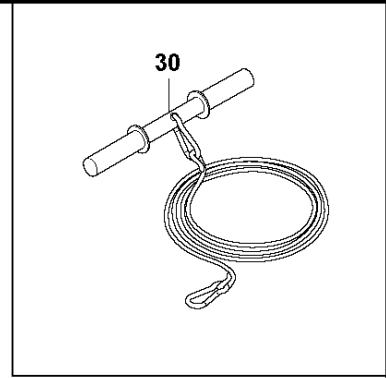

SPARE PARTS LIST

BEAMS & SCREEDS

BD 62, 967956301, 2019-06

A BD 62
FRAME

FRAME
967956301, 2019-06

BD 62,

Ref	Part No	Description	Remark	QTY KIT
1	594 86 16-01	HANDLE		4
2	594 68 69-01	PROFILE		1
3	595 91 71-01	HOLDER		2
4	595 13 81-01	PUSH ROD		2
5	595 13 71-01	ABSORBER		26
6	595 13 76-01	TIE ROD		4
7	594 69 18-01	SPACER		4
8	594 69 19-01	WASHER		16
9	595 13 99-01	SEALING		4
10	595 44 24-01	PLATE		2
11	594 69 31-01	HANDLE		2
12	595 44 95-01	SCREW	M12x22 ISO 4762 8.8 FZB	2
13	594 11 92-01	SCREW	M12x55 ISO 4014 8.8 FZB	8
14	595 44 96-01	SCREW	M12x80 ISO 4017 8.8 FZB	2
15	595 11 27-01	NUT	M12 ISO7040 8 A3K	8
17	595 11 34-01	WASHER	M12 ISO7089 200HV ZnB	10
18	595 28 71-01	SCREW	M8x50 ISO4014 8.8 A2K	6
19	595 35 23-01	NUT	M8 ISO7040 8 A3K	6
21	594 28 76-01	NUT	M12 DIN986 FZB	10
22	595 15 38-01	SCREW	ST 3.5x13 DIN7981-C pozi	4
23	595 15 39-01	STRIP		4
24	595 47 68-01	BRACKET		2
25	595 17 92-01	SCREW	M12x60 ISO4017 A2K	2
26	594 68 69-02	PROFILE		1
30	594 69 16-01	HANDLE	Pulling rope, complete	2

B BD 62
DECALS

DECALS
967956301, 2019-06

BD 62,

Ref	Part No	Description	Remark	QTY KIT
1	591 35 73-01	DECAL		2
2	596 76 18-01	DECAL	BD model decal	2
3	595 39 13-01	LABEL	Warning	2