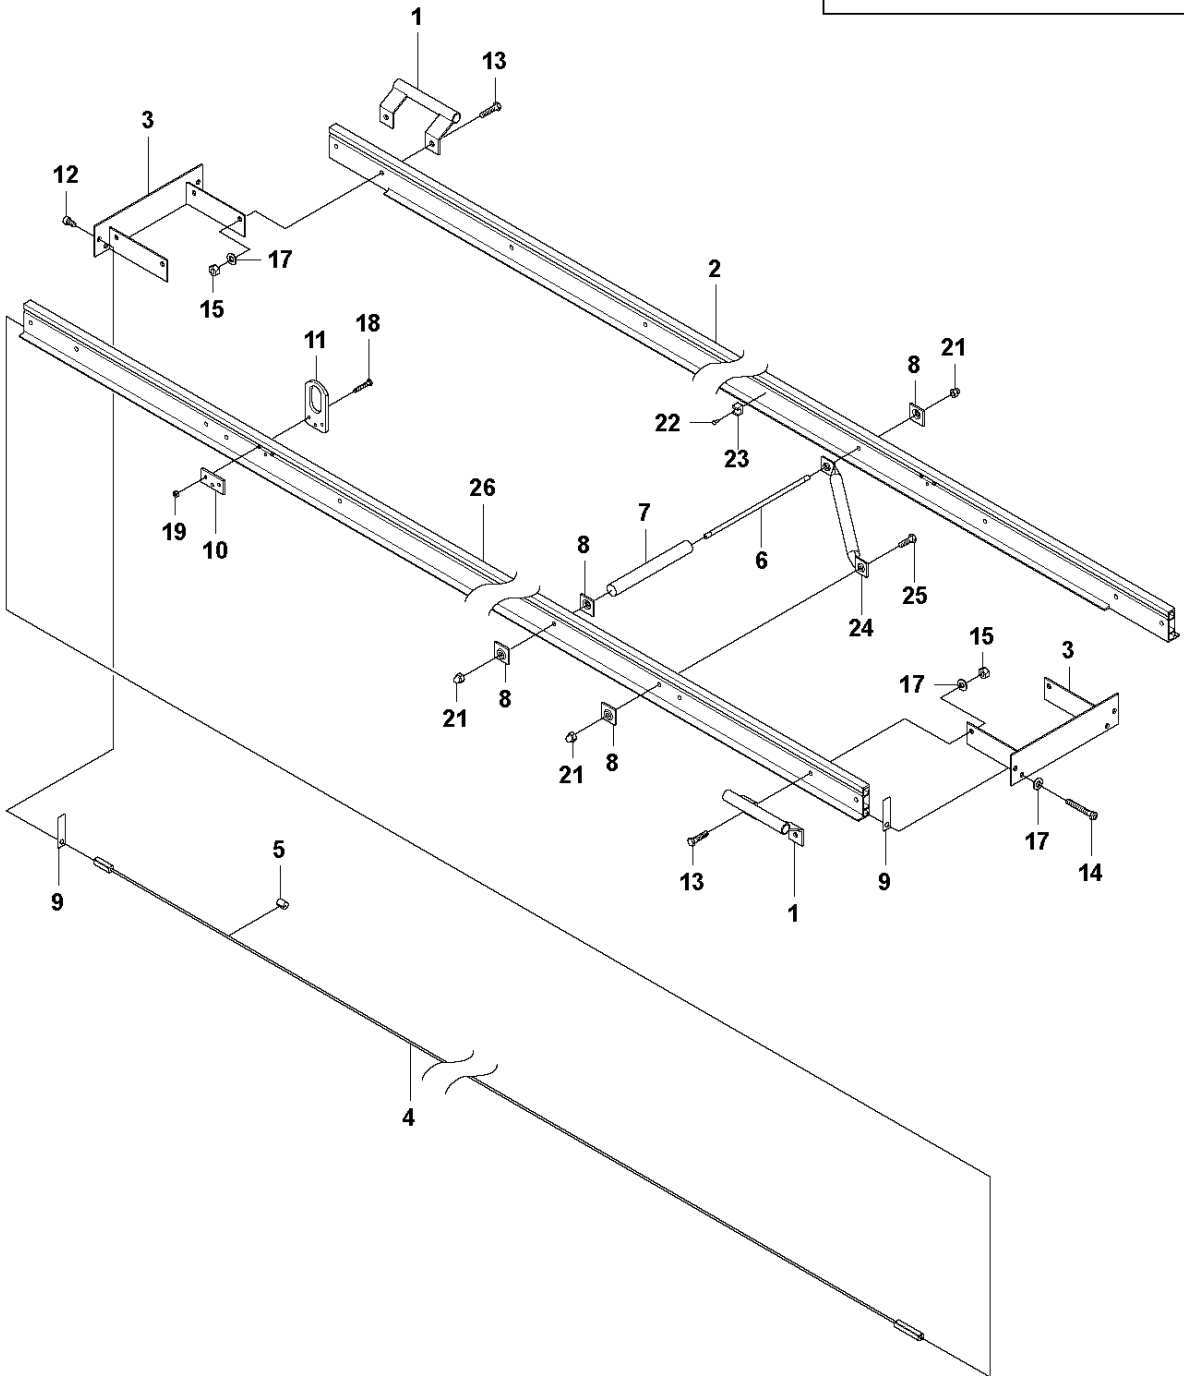

SPARE PARTS LIST

BEAMS & SCREEDS

BD 62, 967956301, 2019-06

A BD 62
FRAME

FRAME
967956301, 2019-06

BD 62,

Ref	Part No	Description	Remark	QTY KIT
1	594 86 16-01	HANDLE		4
2	594 68 69-01	PROFILE		1
3	595 91 71-01	HOLDER		2
4	595 13 81-01	PUSH ROD		2
5	595 13 71-01	ABSORBER		26
6	595 13 76-01	TIE ROD		4
7	594 69 18-01	SPACER		4
8	594 69 19-01	WASHER		16
9	595 13 99-01	SEALING		4
10	595 44 24-01	PLATE		2
11	594 69 31-01	HANDLE		2
12	595 44 95-01	SCREW	M12x22 ISO 4762 8.8 FZB	2
13	594 11 92-01	SCREW	M12x55 ISO 4014 8.8 FZB	8
14	595 44 96-01	SCREW	M12x80 ISO 4017 8.8 FZB	2
15	595 11 27-01	NUT	M12 ISO7040 8 A3K	8
17	595 11 34-01	WASHER	M12 ISO7089 200HV ZnB	10
18	595 28 71-01	SCREW	M8x50 ISO4014 8.8 A2K	6
19	595 35 23-01	NUT	M8 ISO7040 8 A3K	6
21	594 28 76-01	NUT	M12 DIN986 FZB	10
22	595 15 38-01	SCREW	ST 3.5x13 DIN7981-C pozi	4
23	595 15 39-01	STRIP		4
24	595 47 68-01	BRACKET		2
25	595 17 92-01	SCREW	M12x60 ISO4017 A2K	2
26	594 68 69-02	PROFILE		1
30	594 69 16-01	HANDLE	Pulling rope, complete	2

B BD 62
DECALS

DECALS
967956301, 2019-06

BD 62,

Ref	Part No	Description	Remark	QTY KIT
1	591 35 73-01	DECAL		2
2	596 76 18-01	DECAL	BD model decal	2
3	595 39 13-01	LABEL	Warning	2