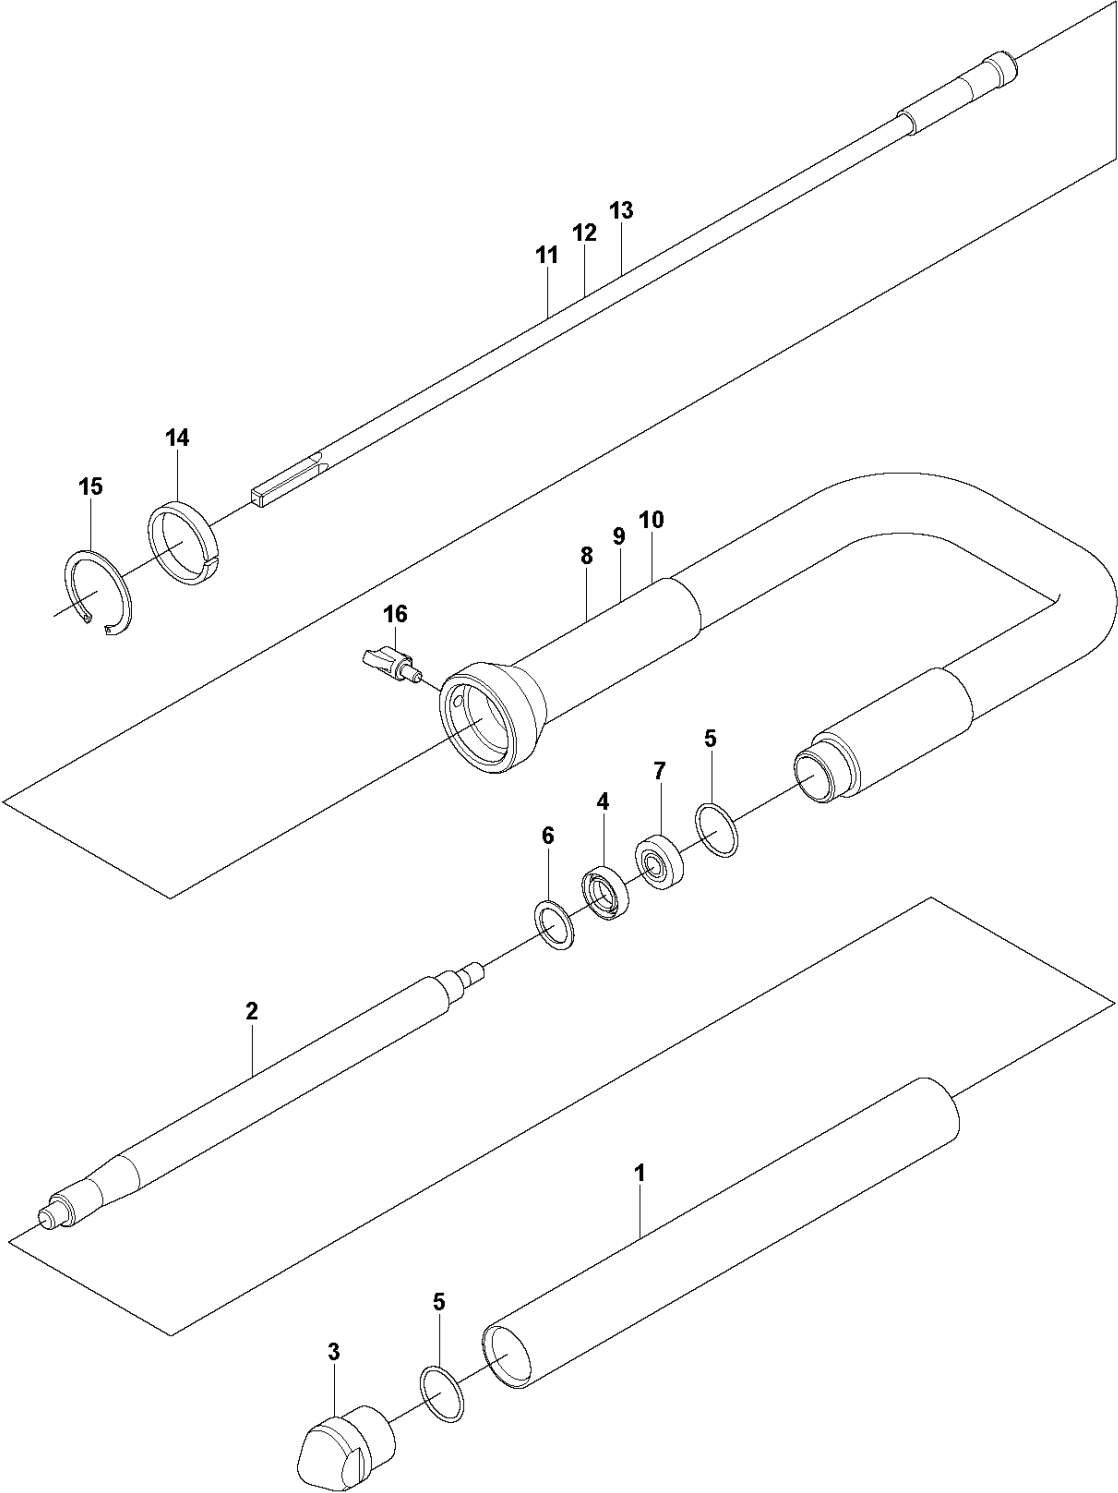

# SPARE PARTS LIST

## POKERS

HA 35, 967938401, 967938402,  
967938403, 2019-06

**A** HA 35  
PRODUCT COMPLETE

PRODUCT COMPLETE

HA 35, 967938401, 967938402, 967938403, 2019-06

Ref	Part No	Description	Remark	QTY KIT
1	594 41 40-01	TUBE		1
2	594 41 37-01	SHAFT		1
3	594 41 39-01	CAP		1
4	594 41 38-01	RING	15x26x7 DIN3760A	1
5	594 26 77-01	O-RING	22.5x2 NBR 70 shore	2
6	594 41 41-01	WASHER		1
7	594 28 27-01	BALL BEARING	129TV	1
8	595 47 58-01	COVER	1 m (3.2 ft)	1
9	595 20 05-01	COVER	2 m (6.5 ft)	1
10	595 47 57-01	COVER	3 m (9.8 ft)	1
11	594 62 74-01	SHAFT	1 m (3.2 ft)	1
12	595 20 00-01	SHAFT	2 m (6.5 ft)	1
13	595 20 03-01	SHAFT	3 m (9.8 ft)	1
14	594 37 58-01	SLEEVE		1
15	594 37 41-01	RETAINER RING		1
16	594 37 59-01	HANDLE		1

**B** HA 35  
SERVICE KIT

SERVICE KIT

HA 35, 967938401, 967938402, 967938403, 2019-06

Ref	Part No	Description	Remark	QTY KIT	
1	594 41 74-01	SERVICE KIT		1	
2	594 26 77-01	O-RING	22.5x2 NBR 70 shore	2	1
3	594 41 41-01	WASHER		1	1
4	594 41 38-01	RING	15x26x7 DIN3760A	1	1
5	594 28 27-01	BALL BEARING	129TV	1	1
6	594 26 72-01	O-RING	25x2 NBR 70 shore	1	1