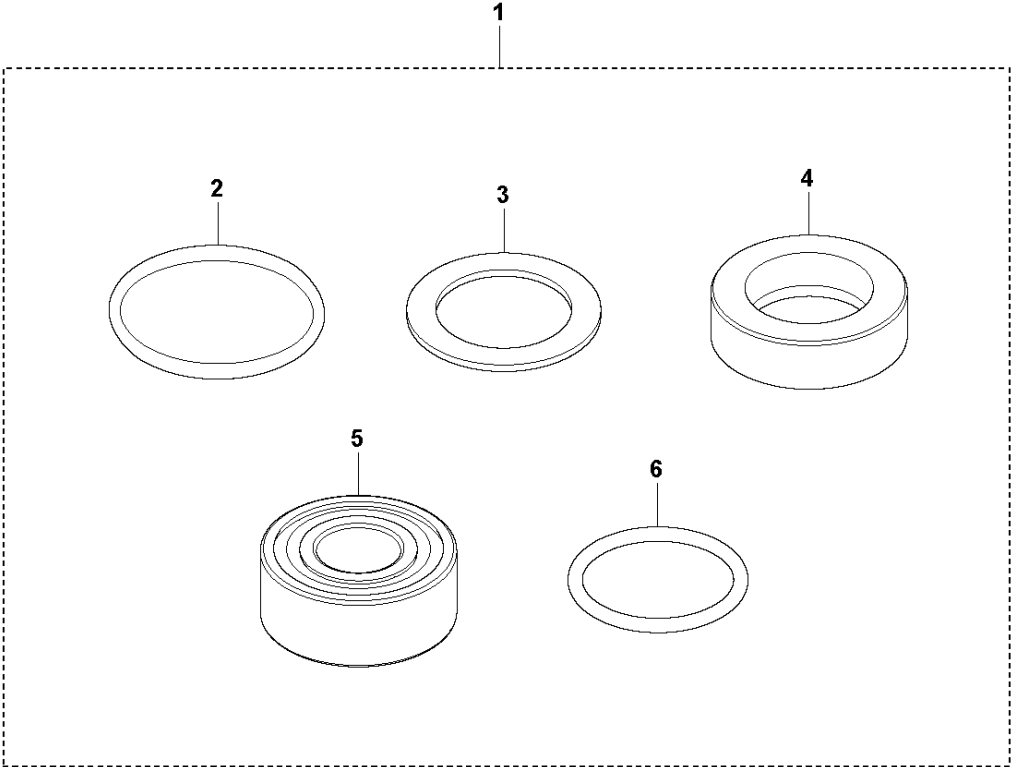

## POKERS

HA 35, 967938401, 967938402,  
967938403, 2019-06

**A** HA 35  
PRODUCT COMPLETE

PRODUCT COMPLETE

HA 35, 967938401, 967938402, 967938403, 2019-06

Ref	Part No	Description	Remark	QTY KIT
1	594 41 40-01	TUBE		1
2	594 41 37-01	SHAFT		1
3	594 41 39-01	CAP		1
4	594 41 38-01	RING	15x26x7 DIN3760A	1
5	594 26 77-01	O-RING	22.5x2 NBR 70 shore	2
6	594 41 41-01	WASHER		1
7	594 28 27-01	BALL BEARING	129TV	1
8	595 47 58-01	COVER	1 m (3.2 ft)	1
9	595 20 05-01	COVER	2 m (6.5 ft)	1
10	595 47 57-01	COVER	3 m (9.8 ft)	1
11	594 62 74-01	SHAFT	1 m (3.2 ft)	1
12	595 20 00-01	SHAFT	2 m (6.5 ft)	1
13	595 20 03-01	SHAFT	3 m (9.8 ft)	1
14	594 37 58-01	SLEEVE		1
15	594 37 41-01	RETAINER RING		1
16	594 37 59-01	HANDLE		1

**B** HA 35  
SERVICE KIT

SERVICE KIT

HA 35, 967938401, 967938402, 967938403, 2019-06

Ref	Part No	Description	Remark	QTY KIT	
1	594 41 74-01	SERVICE KIT		1	
2	594 26 77-01	O-RING	22.5x2 NBR 70 shore	2	1
3	594 41 41-01	WASHER		1	1
4	594 41 38-01	RING	15x26x7 DIN3760A	1	1
5	594 28 27-01	BALL BEARING	129TV	1	1
6	594 26 72-01	O-RING	25x2 NBR 70 shore	1	1