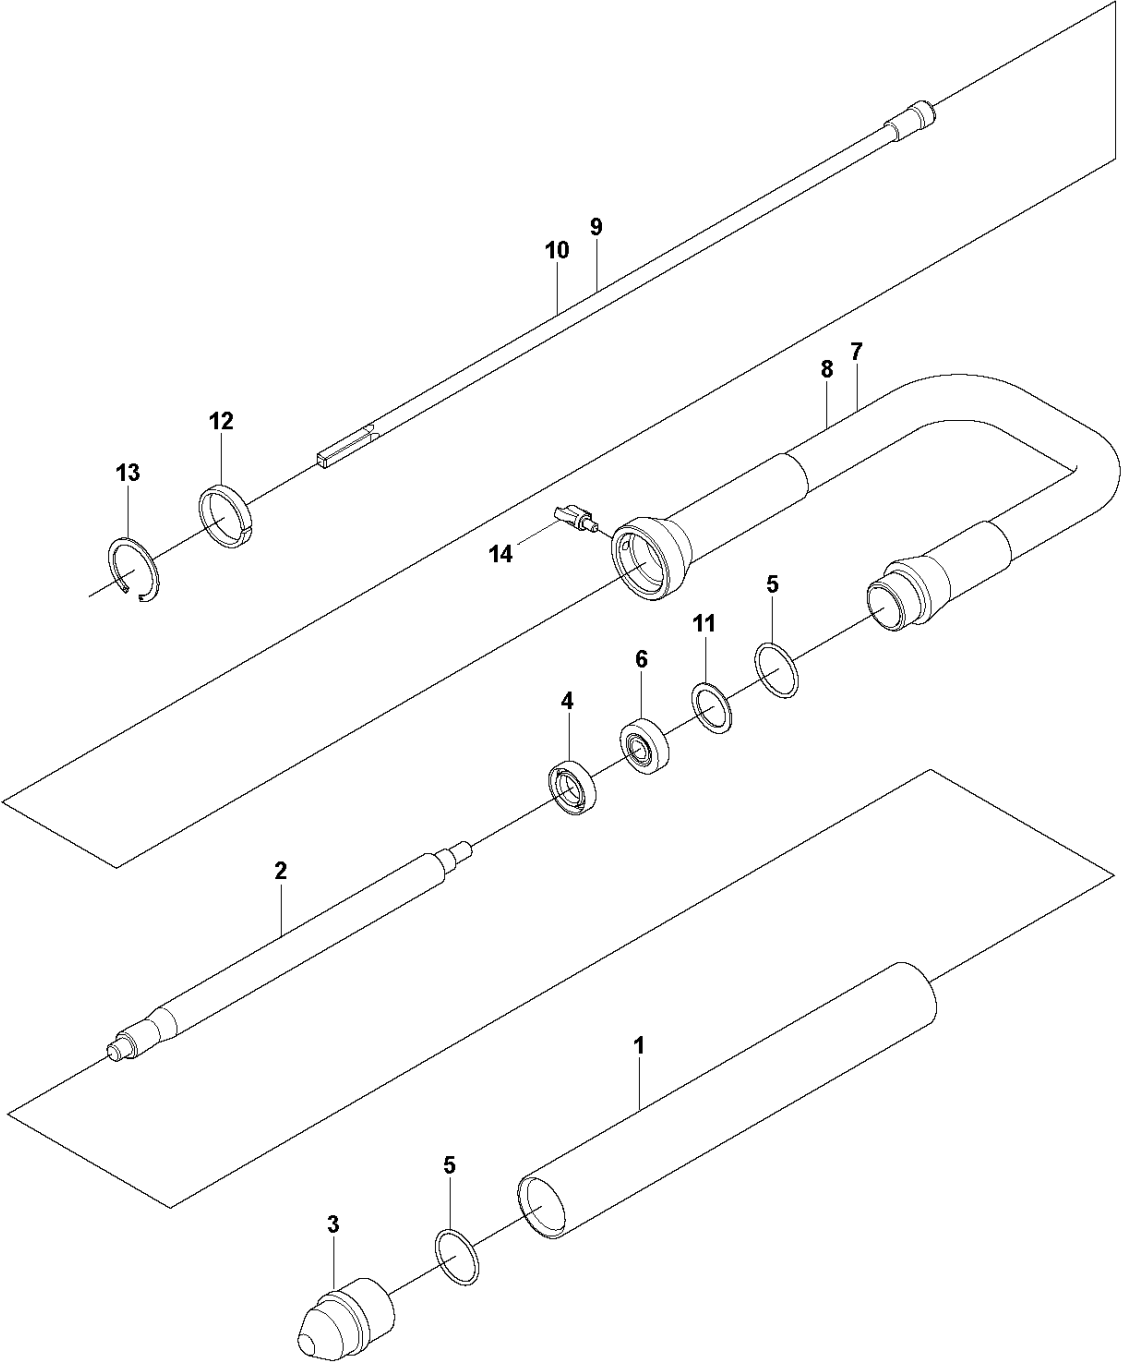

SPARE PARTS LIST

POKERS

HA 45, 967887201, 967887202, 2019-06

A HA 45
PRODUCT COMPLETE

Ref	Part No	Description	Remark	QTY KIT
1	594 41 45-01	TUBE		1
2	594 41 43-01	SHAFT		1
3	594 41 44-01	CAP		1
4	594 28 28-01	SLEEVE	22x32x10 DIN3760A	1
5	594 26 69-01	O-RING	35x2 NBR 70 shore	2
6	594 25 41-01	BALL BEARING	2202 ETN9	1
7	594 62 77-01	COVER	1 m (3.2 ft)	1
8	595 20 04-01	COVER	2 m (6.5 ft)	1
9	595 20 01-01	SHAFT	1 m (3.2 ft)	1
10	595 20 02-01	SHAFT	2 m (6.5 ft)	1
11	594 25 79-01	WASHER		1
12	594 37 58-01	SLEEVE		1
13	594 37 41-01	RETAINER RING		1
14	594 37 59-01	HANDLE		1

B HA 45
SERVICE KIT

SERVICE KIT

HA 45, 967887201, 967887202, 2019-06

Ref	Part No	Description	Remark	QTY KIT	
1	594 41 75-01	SERVICE KIT		1	
2	594 26 69-01	O-RING	35x2 NBR 70 shore	2	1
3	594 28 28-01	SLEEVE	22x32x10 DIN3760A	1	1
4	594 25 41-01	BALL BEARING	2202 ETN9	1	1
5	594 26 72-01	O-RING	25x2 NBR 70 shore	1	1