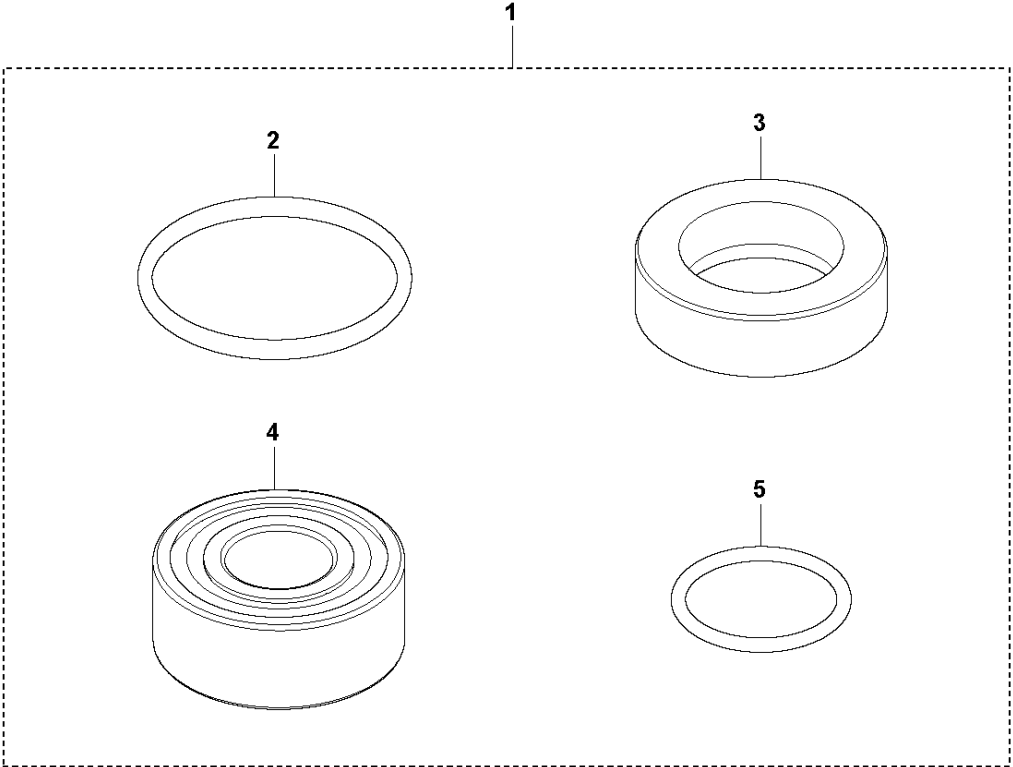

SPARE PARTS LIST

POKERS

HA 45, 967887201, 967887202, 2019-06

A HA 45
PRODUCT COMPLETE

Ref	Part No	Description	Remark	QTY KIT
1	594 41 45-01	TUBE		1
2	594 41 43-01	SHAFT		1
3	594 41 44-01	CAP		1
4	594 28 28-01	SLEEVE	22x32x10 DIN3760A	1
5	594 26 69-01	O-RING	35x2 NBR 70 shore	2
6	594 25 41-01	BALL BEARING	2202 ETN9	1
7	594 62 77-01	COVER	1 m (3.2 ft)	1
8	595 20 04-01	COVER	2 m (6.5 ft)	1
9	595 20 01-01	SHAFT	1 m (3.2 ft)	1
10	595 20 02-01	SHAFT	2 m (6.5 ft)	1
11	594 25 79-01	WASHER		1
12	594 37 58-01	SLEEVE		1
13	594 37 41-01	RETAINER RING		1
14	594 37 59-01	HANDLE		1

B HA 45
SERVICE KIT

SERVICE KIT

HA 45, 967887201, 967887202, 2019-06

Ref	Part No	Description	Remark	QTY KIT	
1	594 41 75-01	SERVICE KIT		1	
2	594 26 69-01	O-RING	35x2 NBR 70 shore	2	1
3	594 28 28-01	SLEEVE	22x32x10 DIN3760A	1	1
4	594 25 41-01	BALL BEARING	2202 ETN9	1	1
5	594 26 72-01	O-RING	25x2 NBR 70 shore	1	1