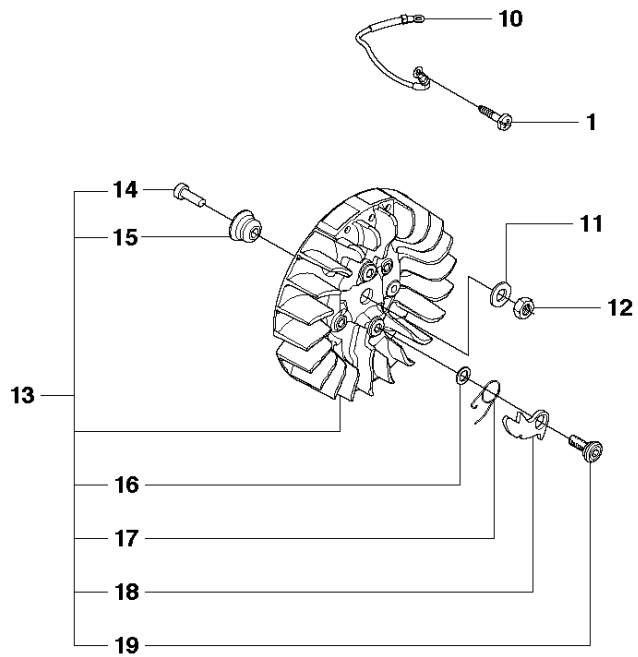

H K760 CUT-N-BREAK
STARTER

STARTER

K760 CUT-N-BREAK, 2013-06

Ref	Part No	Description	Remark	QTY KIT
1	574 36 20-05	STARTER	Incl. 2 - 14	1
2	510 26 92-22	SCREW ITXSCT		1
3	740 43 13-00	O-RING		1
4	510 00 08-01	SEALING		1
5	506 26 31-01	SPACING SLEEVE		1
6	506 25 30-01	COMPRESSION SPRING		1
7	506 25 81-02	STARTER PULLEY		1
8	503 21 28-10	SCREW CCRPANT		2
9	506 25 89-01	RECOIL SPRING		1
10	506 33 56-15	CORD		1
10	506 33 56-50	STARTER CORD	50 m	1
11	584 25 79-01	STARTER HANDLE ASSY		1
12	525 44 60-01	STARTER COVER		1
13	501 98 10-20	SCREW ITXSCM		4
14	525 57 11-01	DECAL		1
15	501 85 94-01	COOLING AIR CONDUCTOR		1

J K760 Cut-n-Break
IGNITION SYSTEM

IGNITION SYSTEM

K760 CUT-N-BREAK, 2013-06

Ref	Part No	Description	Remark	QTY KIT
1	503 21 28-10	SCREW CCRPANT		2
2	506 31 86-02	STOP SWITCH		1
3	506 37 84-02	CABLE		1
4	503 23 51-11	SPARK PLUG	RCJ 6 Y	1
5	590 50 45-01	SPARK PLUG CAP		1
6	580 38 05-01	IGNITION MODULE	Incl. 7 - 8	1
7	506 38 78-34	IGNITION CABLE		1
8	505 27 75-16	CABLE SLEEVE		1
9	505 57 41-20	SCREW ITXSCM		2
10	506 37 85-01	CABLE		1
11	503 23 01-01	WASHER		1
12	503 22 10-11	HEXAGON NUT		1
13	501 37 56-04	FLYWHEEL	Incl. 14 - 19	1
14	725 53 29-56	SCREW IHSCM		1
15	574 25 09-01	WEIGHT		1
16	503 23 00-42	WASHER		2
17	501 63 48-01	SPRING		2
18	501 67 32-03	PAWL		2
19	506 00 69-01	SCREW		2
20	577 24 28-01	CABLE HOLDER		1