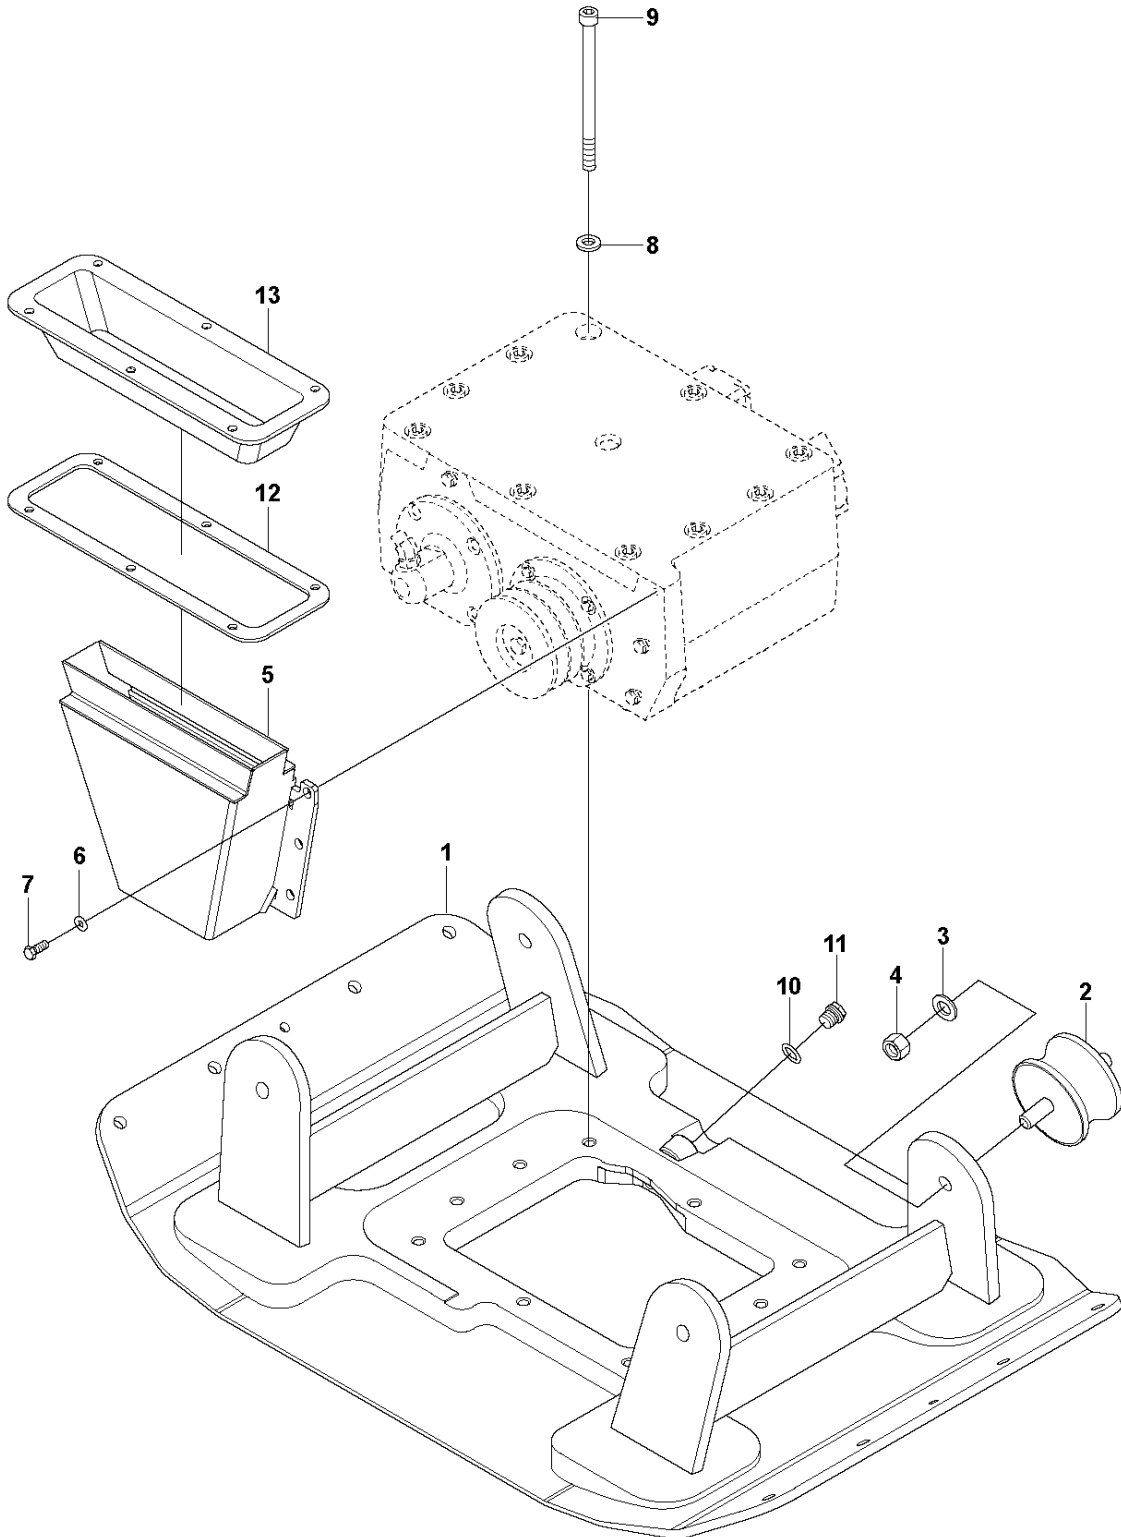

SPARE PARTS LIST

LIGHT COMPACTION

LG 400, 967855401, 967855402,
967896401, 967896403, 2019-08

A LG 400
GROUND PLATE & ECCENTRIC ELEMENT INSTALLATION

GROUND PLATE & ECCENTRIC ELEMENT INSTALLATION
 967896401, 967896403, 2019-08

LG 400, 967855401, 967855402,

Ref	Part No	Description	Remark	QTY KIT
1	594 64 66-01	GROUND PLATE		1
2	594 32 32-01	ABSORBER		4
3	595 03 67-01	WASHER	17 x 30 x 3 mm, 0.70 x 1.18 x 0.12 in. 300 HV	4
4	595 03 58-01	NUT	M16 A3K	4
5	594 16 44-01	BELT GUARD		1
6	595 03 66-01	WASHER	8.4 x 16 x 1.5 mm, 0.33 x 0.63 x 0.06 in. 300 HV	5
7	594 11 79-01	SCREW	M8 x 20 mm 8.8 A2K	5
8	595 06 79-01	WASHER		10
9	594 83 69-01	SCREW		10
10	595 04 78-01	GASKET		1
11	595 04 83-01	PLUG		1
12	594 75 30-01	FLANGE		1
13	594 16 45-01	PROTECTION		1

C LG 400
ENGINE PLATE

ENGINE PLATE

LG 400, 967855401, 967855402, 967896401, 967896403, 2019-08

Ref	Part No	Description	Remark	QTY KIT
1	595 11 93-01	ENGINE PLATE		1
2	595 03 67-01	WASHER	17 x 30 x 3 mm, 0.70 x 1.18 x 0.12 in. 300 HV	8
3	595 07 05-01	SCREW	M16 x 75 mm 10.9 GEOMET®	2
4	595 05 97-01	NUT	M16x2,00, -5, A3K	2
5	595 03 58-01	NUT	M16x2,00, -8, A3K	4
6	594 32 40-01	BLOCK		1
7	594 14 74-01	BRACKET		1
8	595 28 71-01	SCREW	M8 x 55 mm 8.8 A2K	3
9	594 45 52-01	HOSE		1
10	595 03 66-01	WASHER	8.4 x 16 x 1.5 mm, 0.33 x 0.63 x 0.06 in. 300 HV	1
11	594 14 30-01	STRAP		2
12	594 12 40-01	WASHER	13 x 36 x 6 mm, 0.51 x 1.42 x 0.24 in. 300 HV	4
13	595 34 52-01	BOLT	M8 x 20 mm 8.8 A2K	2
14	595 05 53-01	SCREW	M12x025H, 8.8, A3K	1
15	595 06 68-01	WASHER	13 x 24 x 2 mm, 0.51 x 0.98 x 0.08 in. 300 HV	1
16	595 35 18-01	NUT	M12x1,75, -8, A3K	1
17	595 11 03-01	SCREW	M12 x 35 mm 8.8 A3K	1