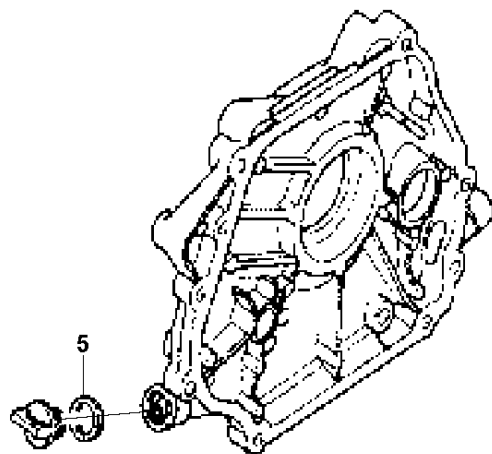

E LG 400
ENGINE - HONDA GX 390

5

ENGINE - HONDA

LG 400, 967855401, 967855402, 967896401, 967896403, 2019-08

Ref	Part No	Description	Remark	QTY	KIT
1	595 35 92-01	STARTER ASSY	Complete	1	
8	595 19 11-01	SUPPORT		1	1
7	594 76 03-01	GASKET		1	
10	595 05 13-01	SPARK PLUG		1	
13	594 20 40-01	SPARK PLUG		1	
8	595 13 12-01	GASKET		1	
14	595 04 94-01	GASKET		1	
22	595 04 93-01	NUT		1	
2	594 76 06-01	GASKET		2	
5	595 37 42-01	CAP		1