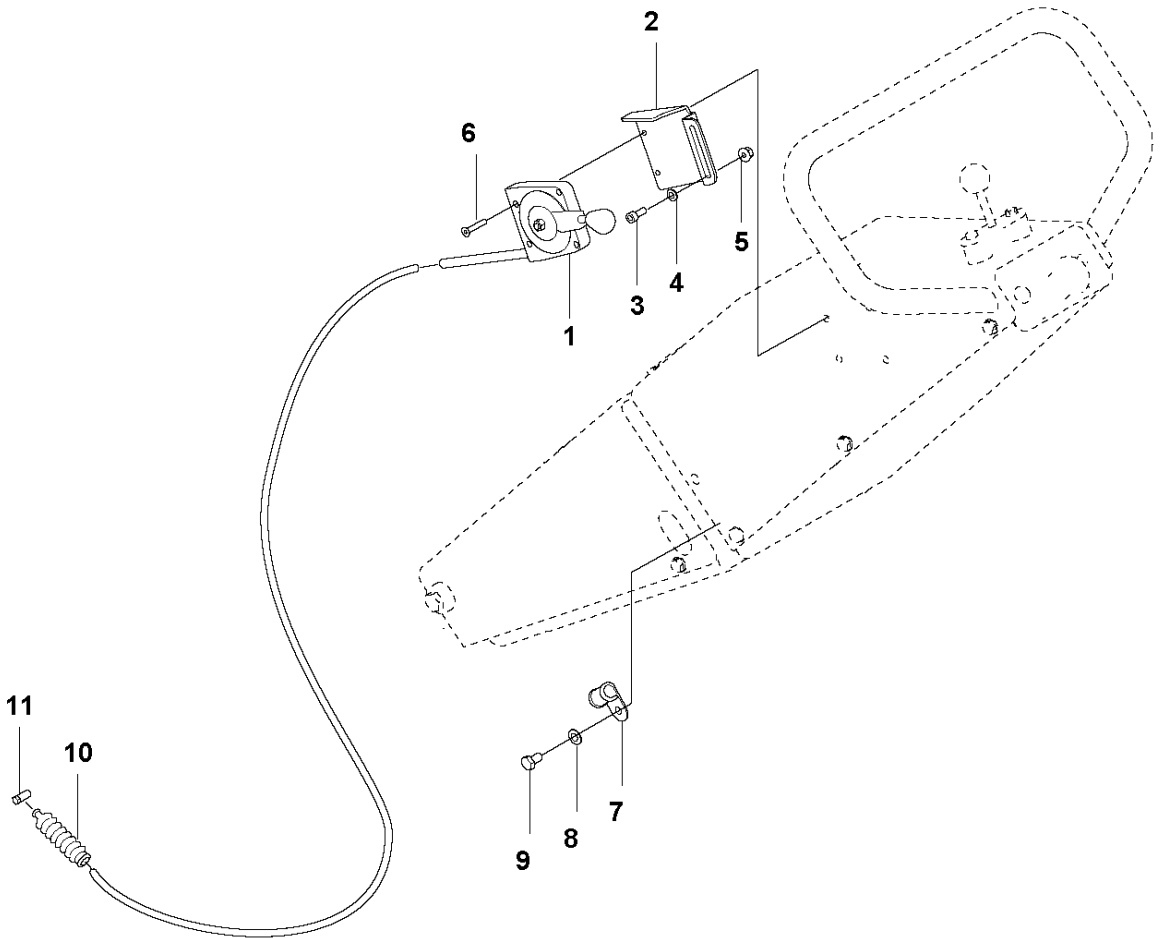

J LH 700
THROTTLE CONTROL - HATZ - NON EPA

THROTTLE CONTROL - HATZ
967897205, 967897206, 2019-08

LH 700, 967897201, 967897202, 967897203, 967897204,

Ref	Part No	Description	Remark	QTY KIT
1	594 44 26-01	THROTTLE CONTROL		1
2	594 64 51-01	BRACKET		1
3	595 03 42-01	SCREW		1
4	595 03 65-01	WASHER		2
5	595 11 26-01	NUT		1
6	594 74 71-01	SCREW		4
7	594 12 53-01	PIPE CLAMP		1
8	595 03 66-01	WASHER		1
9	595 98 94-01	SCREW		1
10	594 44 34-01	BELLOWS		1
11	594 33 12-01	NIPPLE		1