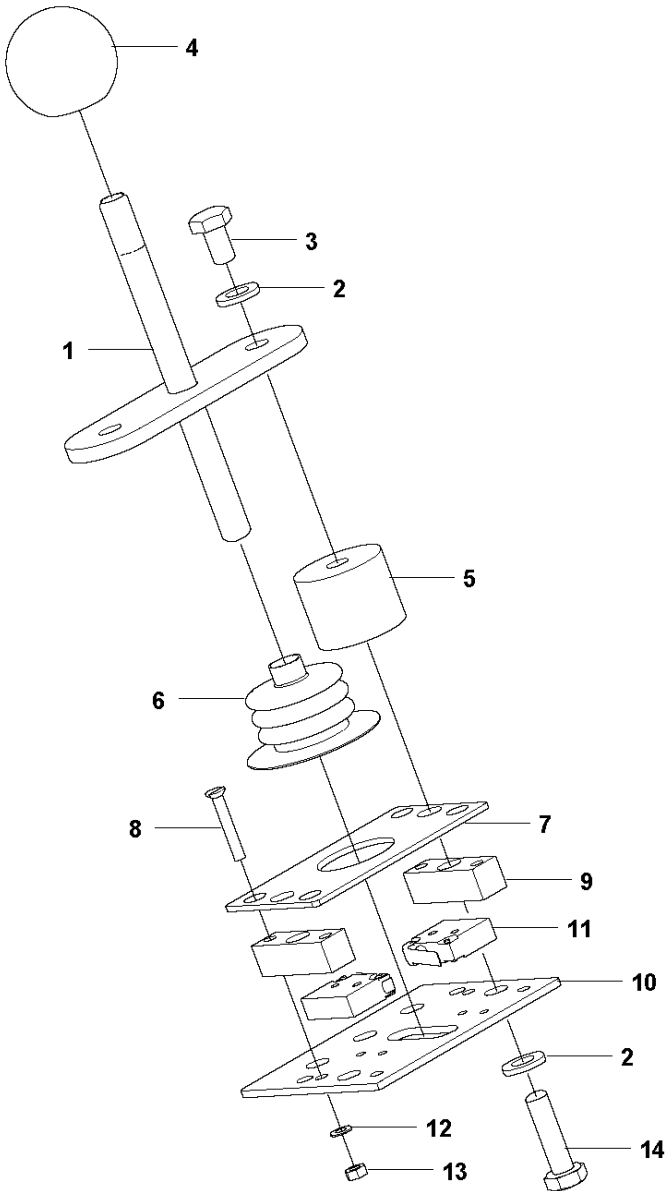

L LH 700
JOYSTICK

JOYSTICK LH 700, 967897201, 967897202, 967897203, 967897204, 967897205, 967897206, 2019-08

Ref	Part No	Description	Remark	QTY KIT
1	594 44 93-01	LEVER		1
2	595 03 65-01	WASHER		2
3	595 05 56-01	SCREW		2
4	595 05 04-01	KNOB		1
5	594 44 95-01	ABSORBER		2
6	594 44 94-01	BELLOWS		1
7	594 44 92-01	BRACKET		1
8	595 98 81-01	SCREW		4
9	594 44 90-01	SPACER		2
10	594 44 91-01	BRACKET		1
11	594 45 74-01	SWITCH		1
12	595 89 03-01	WASHER		4
13	594 50 11-01	NUT		4
14	595 98 81-01	SCREW		2