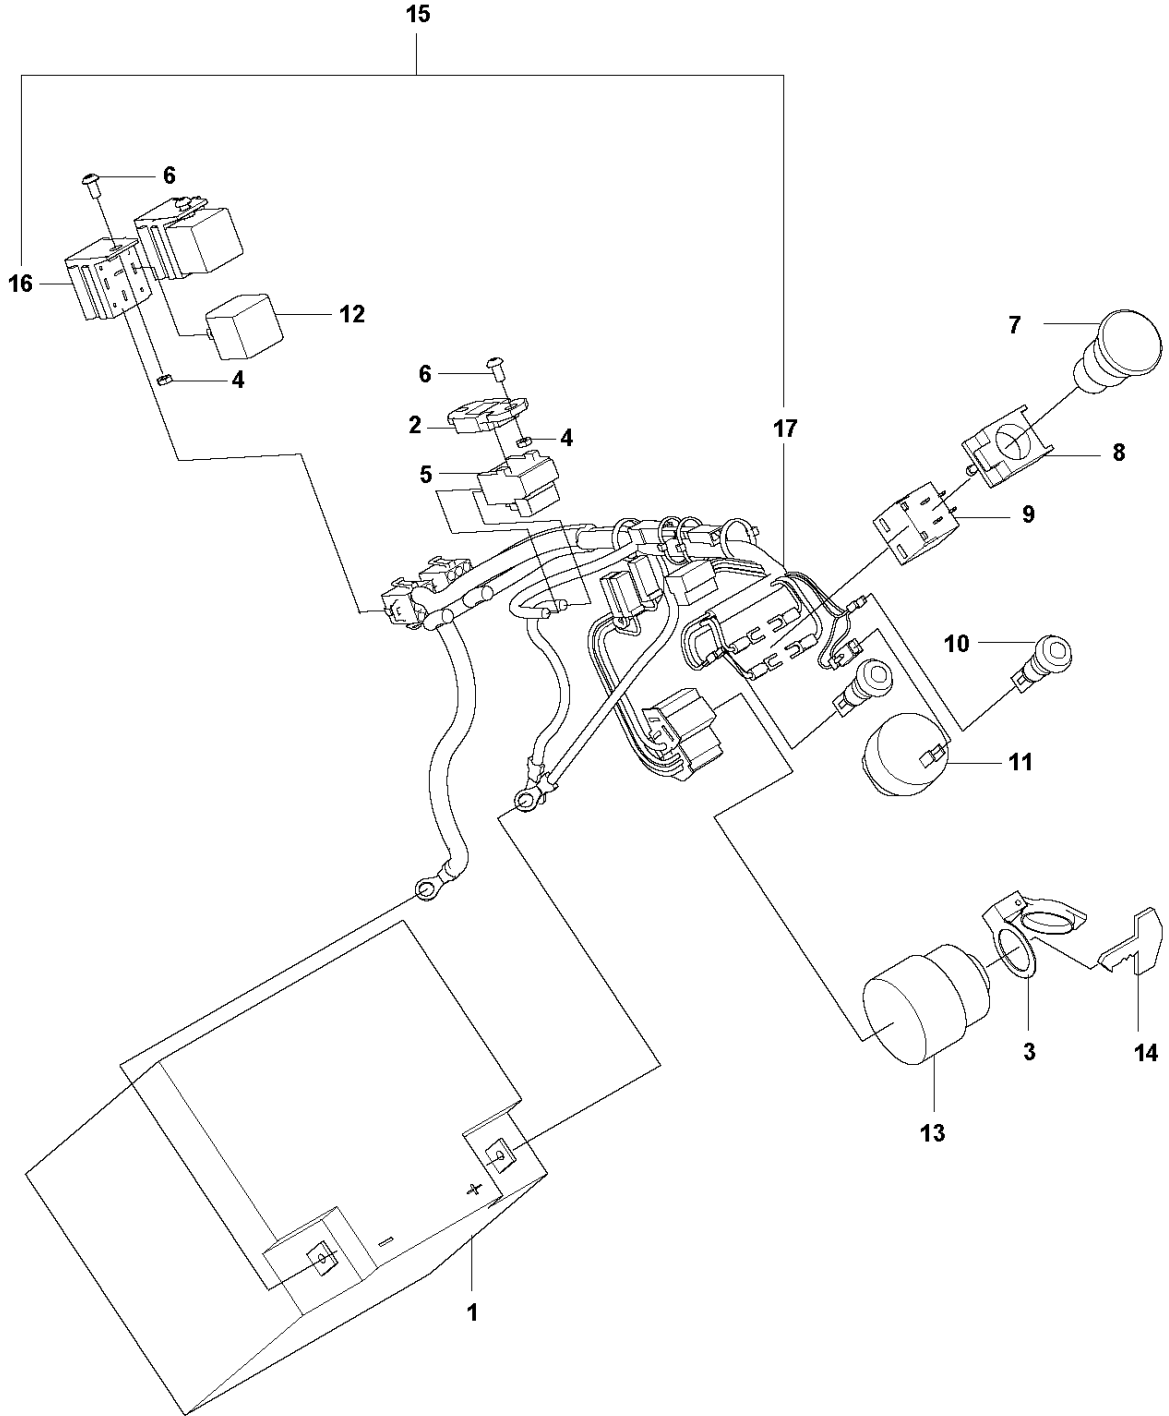

LH 700
ELECTRICAL - ELECTRICAL EQUIPMENT - HANDLE

ELECTRICAL LH 700, 967897201, 967897202, 967897203, 967897204, 967897205, 967897206,
2019-08

Ref	Part No	Description	Remark	QTY	KIT
1	594 47 98-01	BATTERY		1	
2	595 18 67-01	HOLDER		1	
3	594 53 36-01	IGNITION SWITCH		1	
4	594 50 13-01	NUT		4	
5	594 51 34-01	FUSE HOLDER		1	
6	595 06 56-01	SCREW		4	
7	594 15 98-01	SWITCH		1	
8	594 15 99-01	BRACKET		1	
9	594 16 00-01	BLOCK		1	
10	594 51 37-01	DIODE		2	
11	594 46 34-01	BUZZER		1	
12	594 33 42-01	RELAY		2	
13	595 04 87-01	SWITCH		1	
14	595 07 01-01	KEY		1	
15	595 12 65-01	HARNESS		1	
16	595 16 12-01	HOLDER		2	15
17	595 36 49-01	HARNESS		1	15