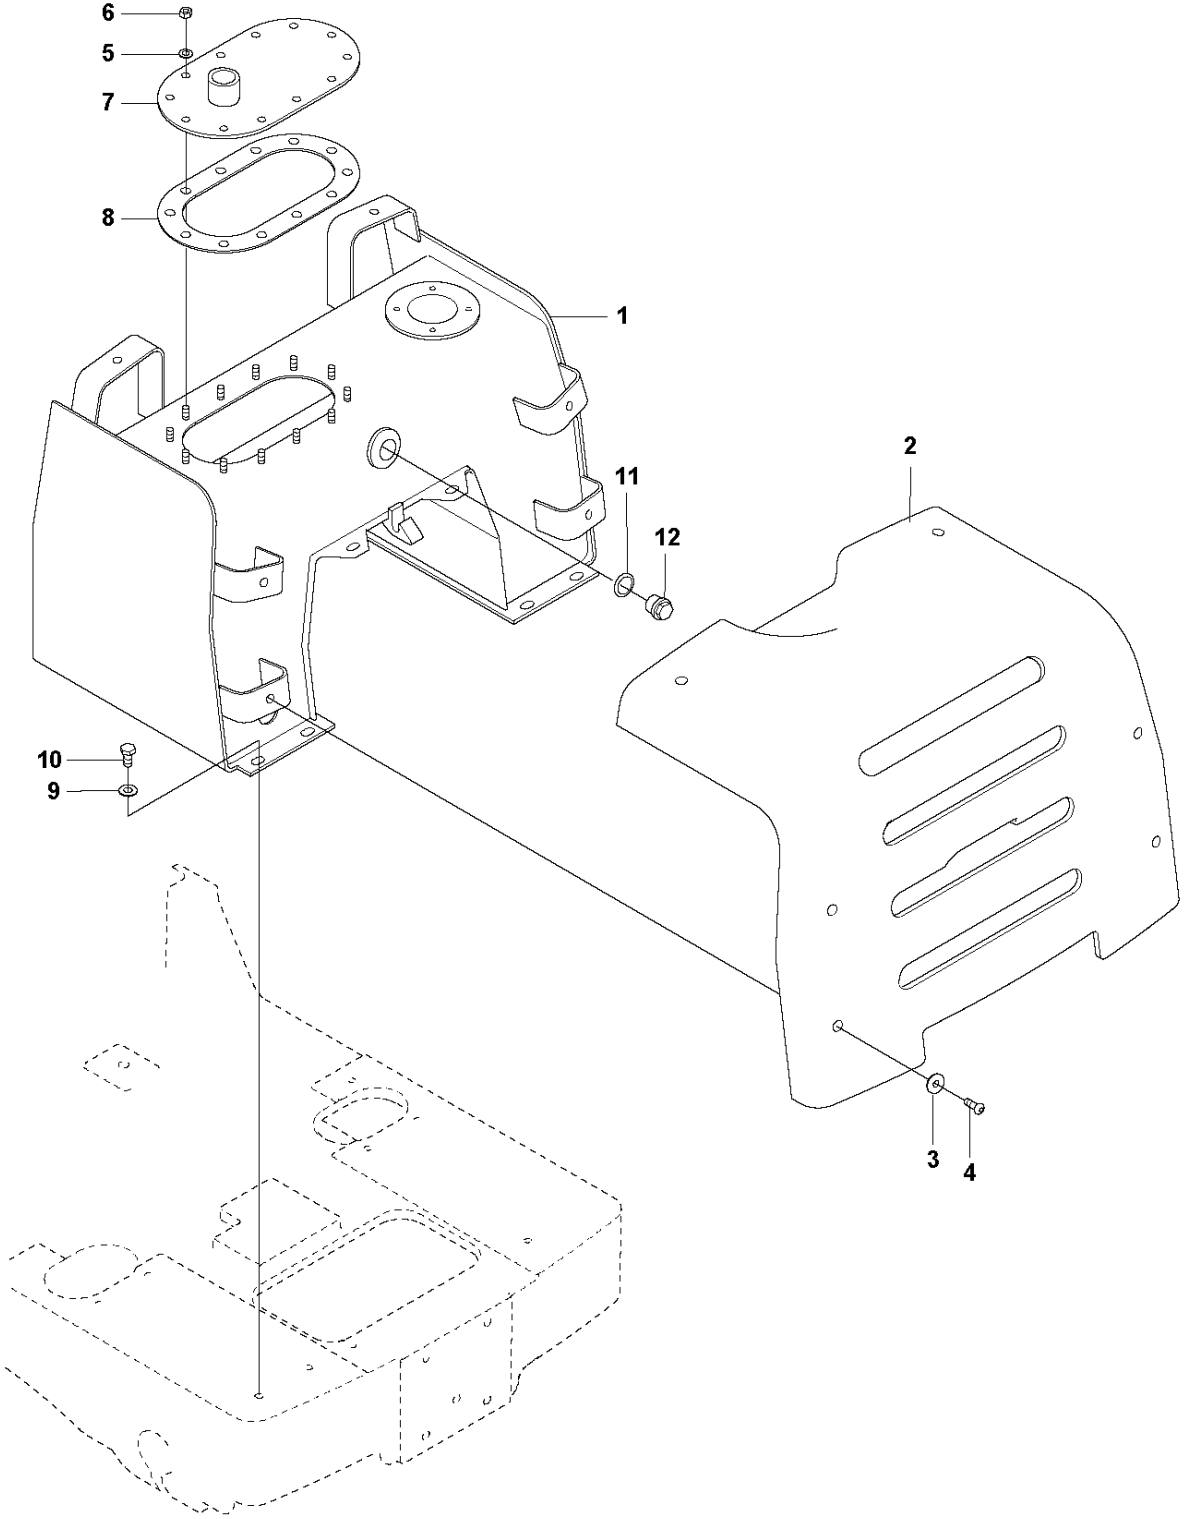

C LH 700
HYDRAULIC OIL TANK

HYDRAULIC OIL TANK
967897206, 2019-08

LH 700, 967897201, 967897202, 967897203, 967897204, 967897205,

Ref	Part No	Description	Remark	QTY KIT
1	595 27 91-01	HYDRAULIC TANK	Hydraulic oil tank	1
2	594 95 97-01	HOOD		1
3	594 53 52-01	WASHER		1
4	594 53 50-01	SCREW		2
5	595 03 66-01	WASHER		25
6	595 03 57-01	NUT		25
7	595 12 31-01	COVER		1
8	594 35 26-01	GASKET		1
9	594 74 74-01	WASHER		1
10	594 11 84-01	SCREW		1
11	595 14 58-01	RING		1
12	595 18 74-01	PLUG		1