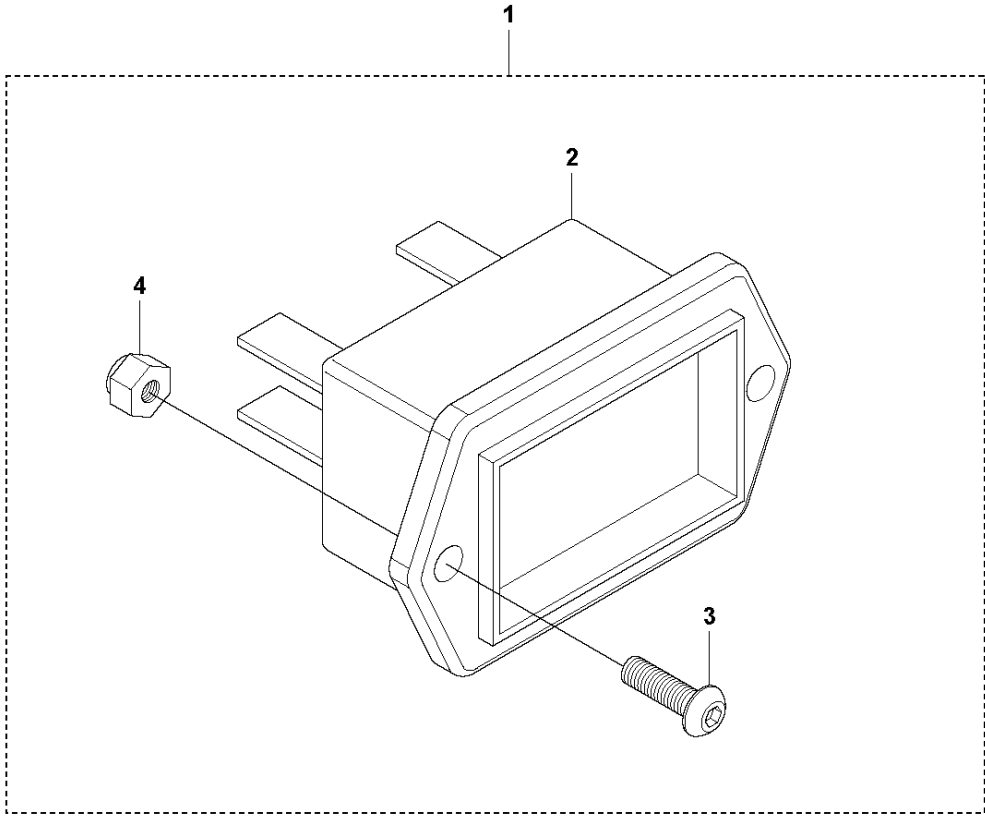

W LH 700
HOUR METER KIT

HOUR METER KIT
967897206, 2019-08

LH 700, 967897201, 967897202, 967897203, 967897204, 967897205,

Ref	Part No	Description	Remark	QTY	KIT
3	594 53 78-01	SCREW		2	1
2	594 82 71-01	HOUR METER		1	1
1	594 82 71-01	HOUR METER		1	
4	596 69 52-46	LOCK NUT		2	1