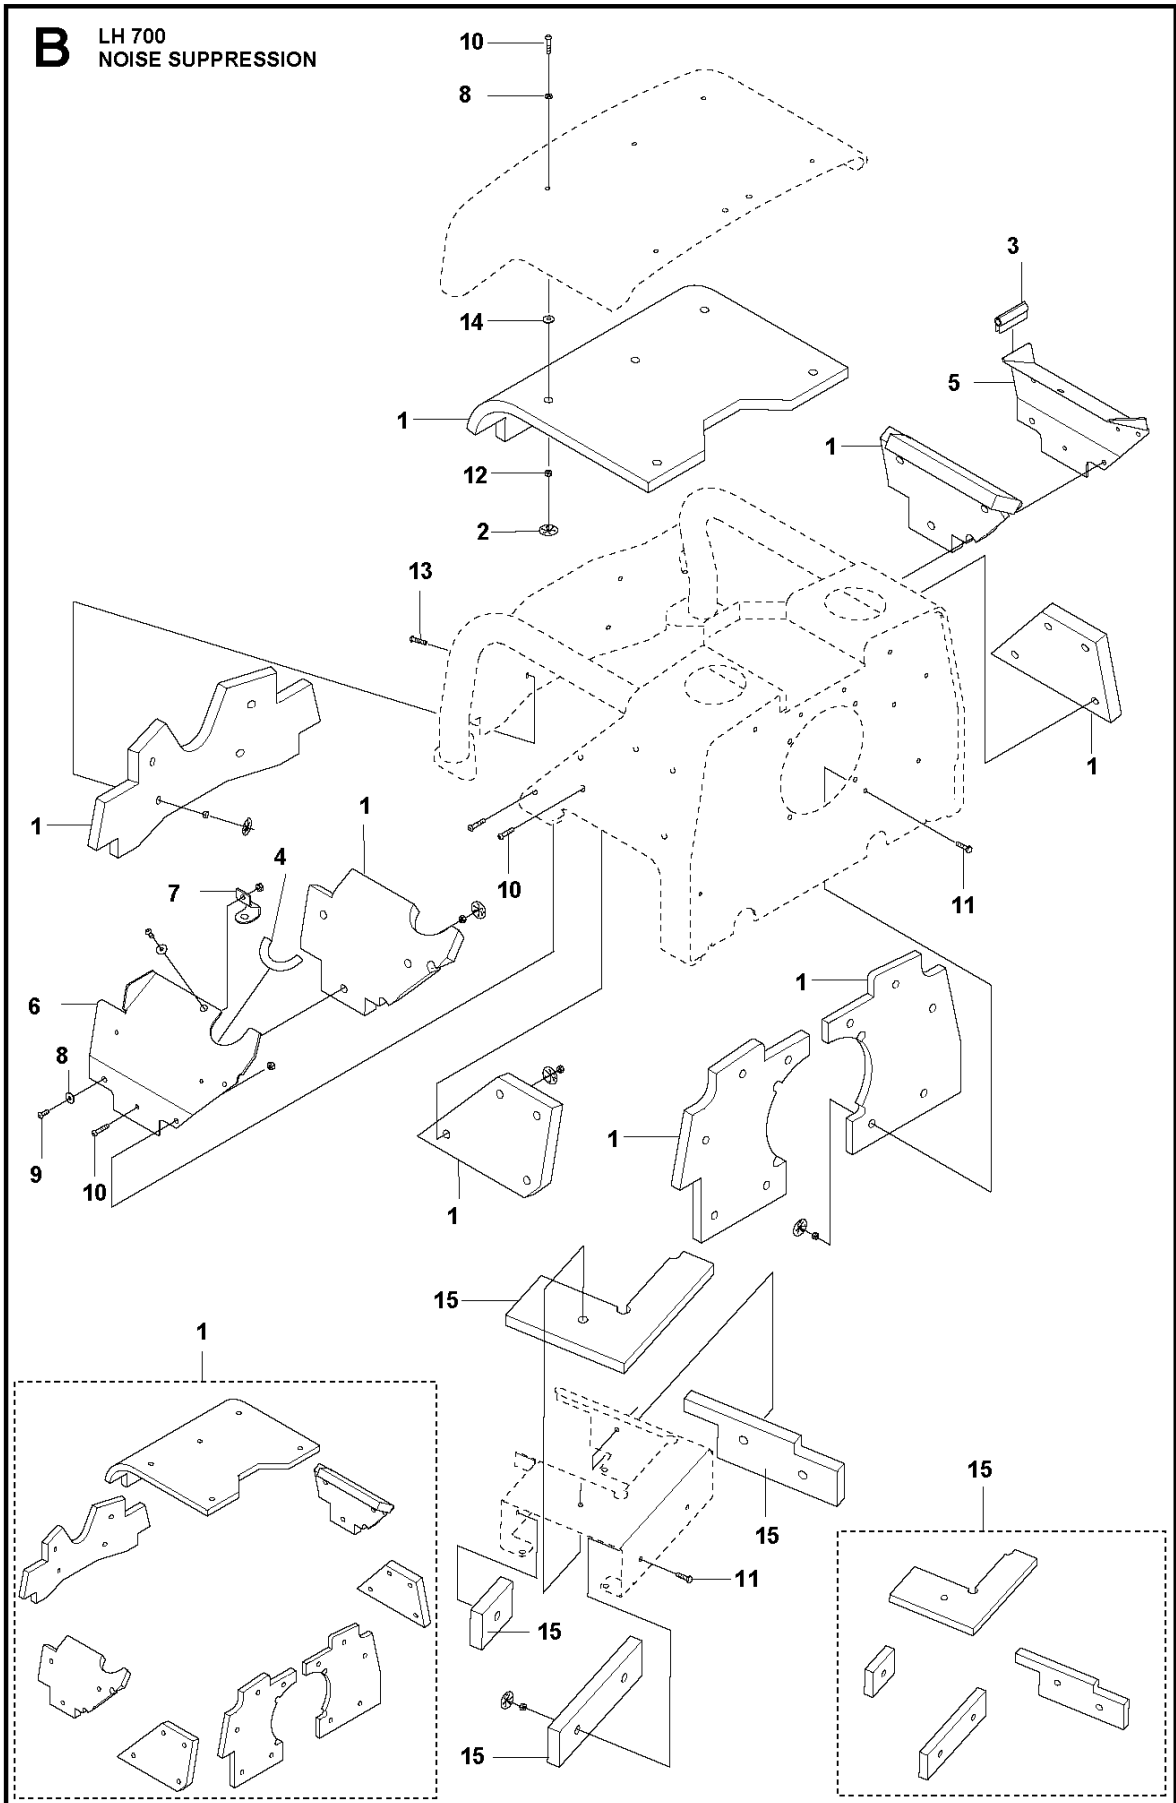

SPARE PARTS LIST

LIGHT COMPACTION

LH 700, 967897201, 967897202,
967897203, 967897204, 967897205,
967897206, 2019-08

A LH 700
GROUND PLATE, ENGINE PLATE AND FRAME

GROUND PLATE, ENGINE PLATE & FRAME
967897204, 967897205, 967897206, 2019-08

LH 700, 967897201, 967897202, 967897203,

Ref	Part No	Description	Remark	QTY KIT
1	594 46 82-01	PLATE		1
2	595 12 29-01	ENGINE PLATE		1
3	594 33 62-01	ABSORBER		4
4	595 03 67-01	WASHER		4
5	595 03 58-01	NUT		4
6	594 15 92-01	STRAP		2
7	594 12 40-01	WASHER		2
8	594 60 85-01	SCREW	Screw M10x025 10.9 Geomet	2
9	594 96 03-01	FRAME	Frame protective - Orange	1
10	594 15 85-01	HANDLE		1
11	594 95 96-01	HOOD	Hood	1
12	594 44 68-01	HINGE		2
13	595 06 77-01	SCREW		8
14	594 53 51-01	WASHER		10
15	594 53 49-01	SCREW		8
16	594 74 74-01	WASHER		8
17	595 19 33-01	SCREW		8
18	595 11 28-01	WASHER		6
19	595 17 93-01	SCREW		2
20	595 11 27-01	NUT		2
21	595 18 73-01	SCREW		2
22	595 35 24-01	NUT		2
23	595 06 56-01	SCREW		2
24	595 05 30-01	BUMPER		1
25	595 05 31-01	BUMPER		1
26	595 45 37-01	COVER		1
27	595 16 00-01	COVER		1
28	594 74 74-01	WASHER		4
29	594 11 84-01	SCREW		4
30	595 17 33-01	SLEEVE	SLEEVE	2
31	594 45 31-01	INLET		1
32	595 03 65-01	WASHER		4
33	595 98 94-01	SCREW		1
34	595 03 66-01	WASHER		1
35	595 11 47-01	CLAMP		1
36	595 11 47-01	CLAMP		1
37	595 03 32-01	SCREW		4
38	595 06 70-01	WASHER		8
39	595 06 94-01	SCREW		8
40	595 99 98-01	SCREW		2
41	594 48 50-01	SPACER		2
42	594 48 91-01	SPRING		2
43	594 75 16-01	PLATE		2
44	595 17 34-01	PLATE		2