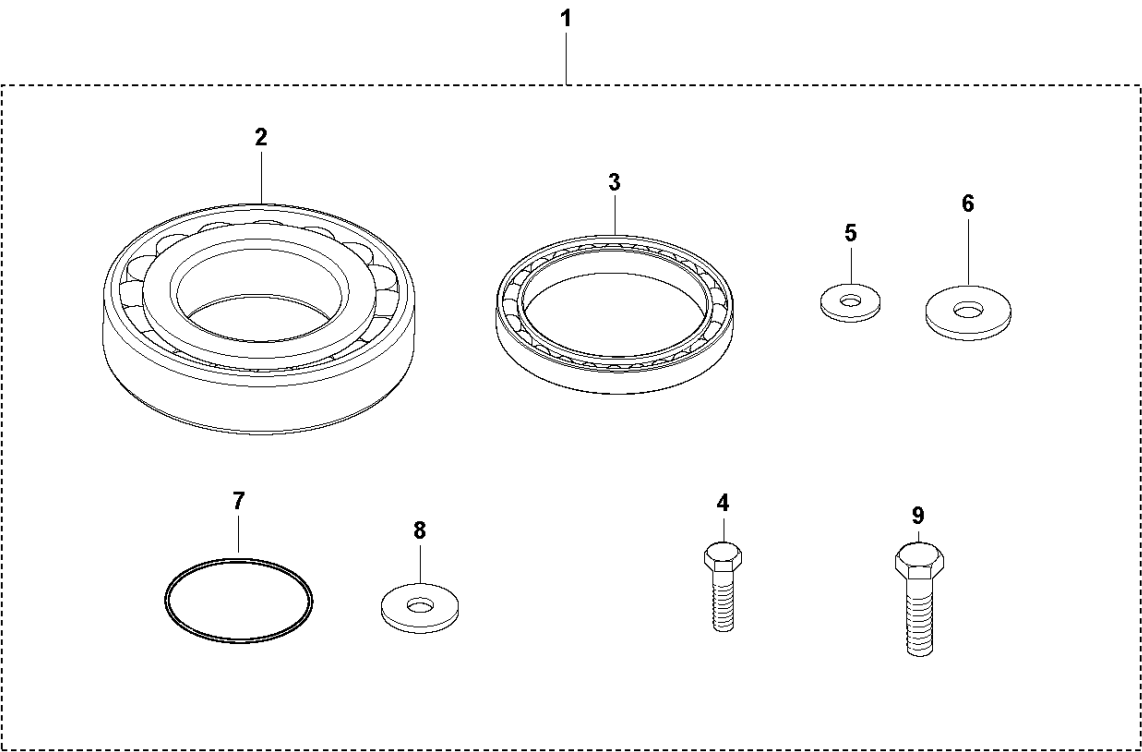

S LH 700
ECCENTRIC ELEMENT REPAIR KIT

ECCENTRIC ELEMENT REPAIR KIT
 967897205, 967897206, 2019-08

LH 700, 967897201, 967897202, 967897203, 967897204,

Ref	Part No	Description	Remark	QTY KIT	
1	595 37 96-01	REPAIR KIT		1	
2	594 52 80-01	ROLLER BEARING		4	1
3	594 52 81-01	BALL BEARING		2	1
4	595 10 98-01	SCREW		20	1
5	595 03 65-01	WASHER	6.4 x 12 x 1.5 mm, 0.25 x 0.47 x 0.06 in. 300 HV	20	1
6	595 04 78-01	GASKET	6.7 x 24 x 1.5 mm, 0.66 x 0.94 x 0.06 in. TYPE A,M16	1	1
7	594 53 71-01	O-RING		1	1
8	595 03 66-01	WASHER	8.4 x 16 x 1.5 mm, 0.33 x 0.63 x 0.06 in. 300 HV	4	1
9	595 03 45-01	SCREW		4	1