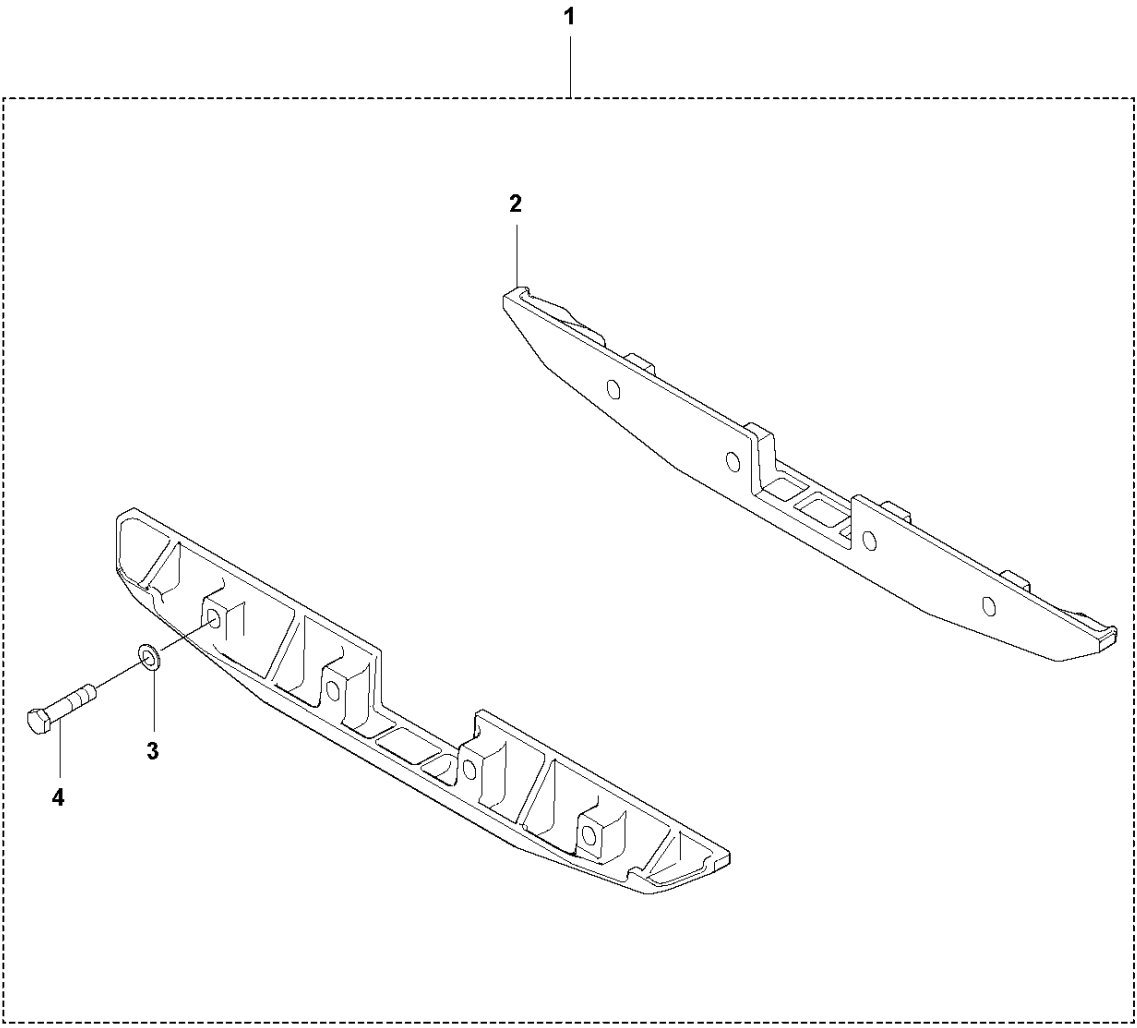

U LH 700
EXTENSION PLATE KIT - 2x75 mm (2x2.95")

EXTENSION PLATE KIT 2 X 75 MM
967897205, 967897206, 2019-08

LH 700, 967897201, 967897202, 967897203, 967897204,

Ref	Part No	Description	Remark	QTY KIT	
1	594 82 60-01	PLATE		1	
2	594 75 16-01	PLATE		2	1
3	595 06 70-01	WASHER		8	1
4	595 06 94-01	SCREW		8	1