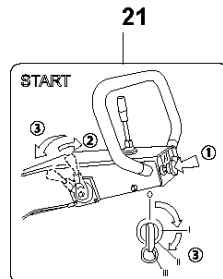

X LH 700
DECALS - HATZ

DECALS - HATZ LH 700, 967897201, 967897202, 967897203, 967897204, 967897205, 967897206,
2019-08

Ref	Part No	Description	Remark	QTY KIT
1	595 37 65-01	DECAL		1
2	595 37 54-01	DECAL		1
3	595 37 67-01	DECAL		1
4	594 82 85-01	DECAL		2
5	595 06 53-01	DECAL		1
6	594 66 06-01	LABEL		1
7	594 65 96-01	LABEL		1
8	595 51 32-01	LABEL		1
10	594 66 16-01	LABEL		1
11	595 51 28-01	LABEL		1
12	594 86 97-01	LABEL		1
13	594 66 09-01	LABEL		1
15	595 18 02-01	SCREW		8
16	594 53 64-01	DECAL		1
17	594 66 05-01	LABEL		1
18	594 66 10-01	LABEL		1
19	595 14 24-01	DECAL		1
21	594 47 53-01	DECAL		1
22	596 28 02-01	DECAL		1
23	594 66 07-01	LABEL		1
24	594 52 05-01	DECAL		1
25	594 52 06-01	DECAL		1