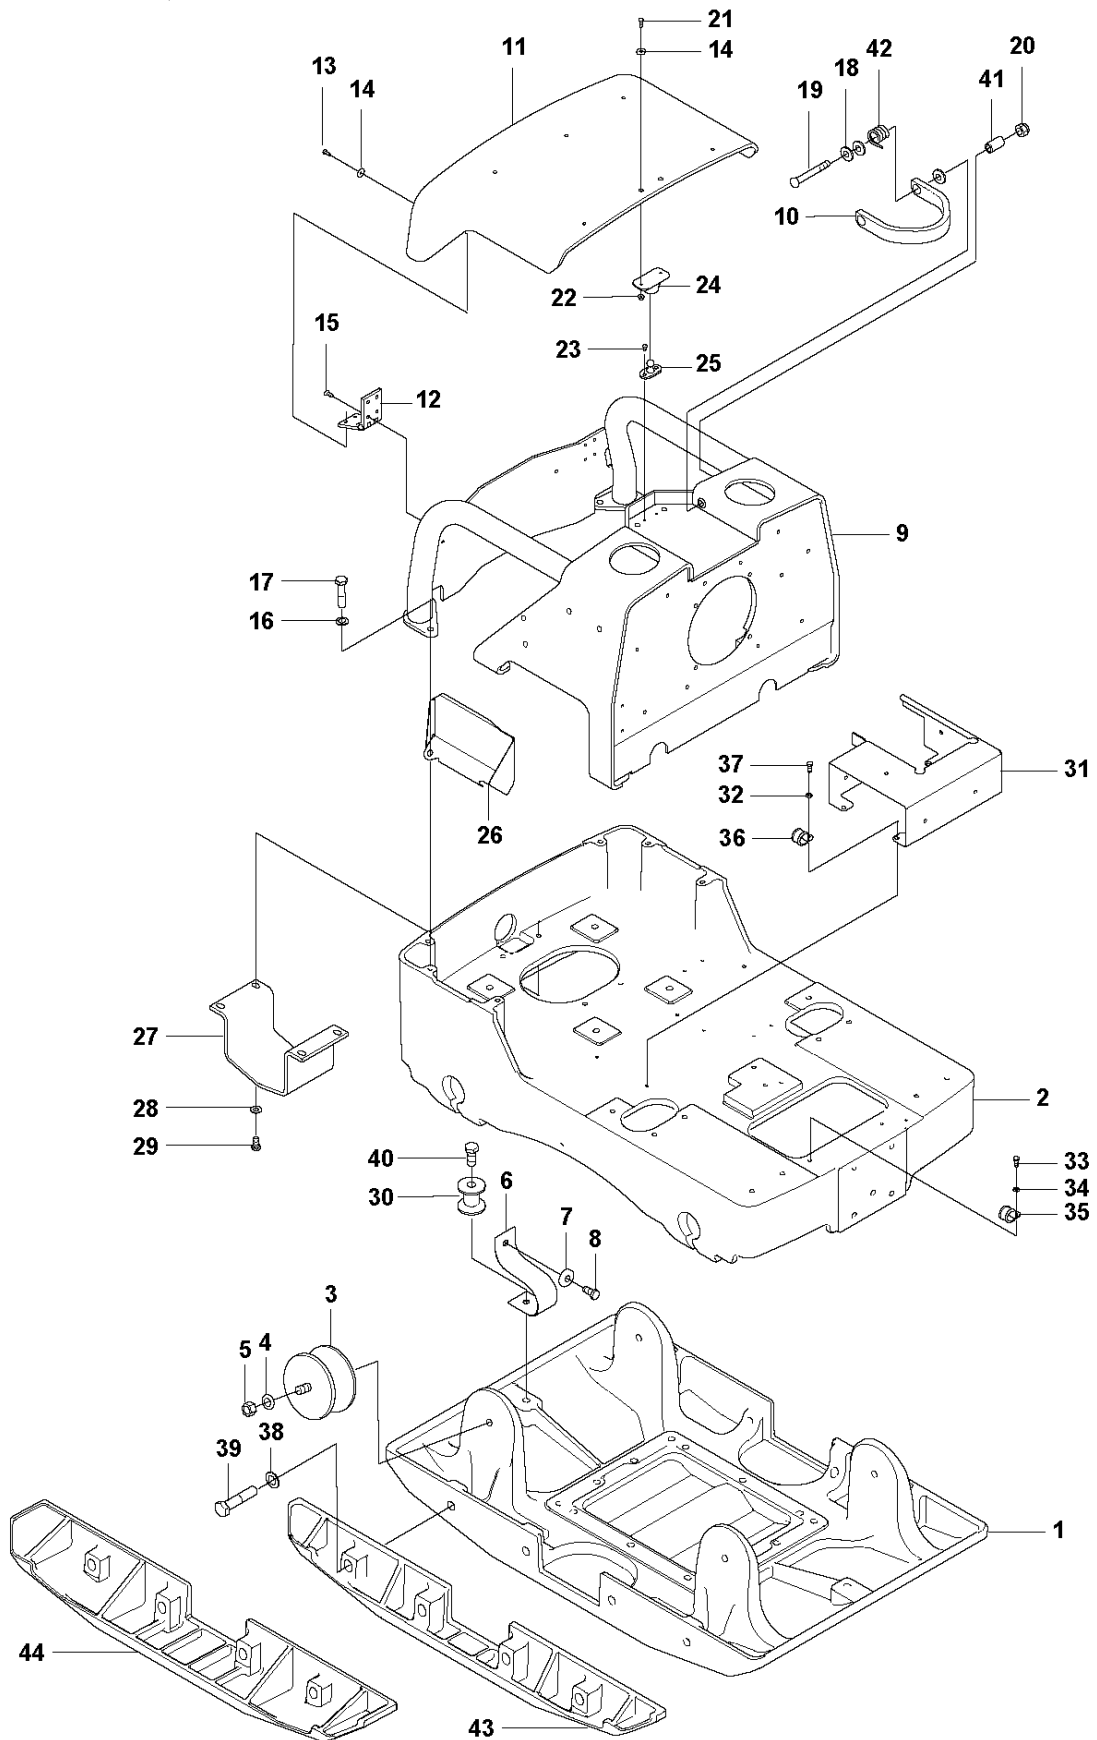

SPARE PARTS LIST

LIGHT COMPACTION

LH 700, 967897201, 967897202,
967897203, 967897204, 967897205,
967897206, 2019-08

A LH 700
GROUND PLATE, ENGINE PLATE AND FRAME

GROUND PLATE, ENGINE PLATE & FRAME
967897204, 967897205, 967897206, 2019-08

LH 700, 967897201, 967897202, 967897203,

Ref	Part No	Description	Remark	QTY KIT
1	594 46 82-01	PLATE		1
2	595 12 29-01	ENGINE PLATE		1
3	594 33 62-01	ABSORBER		4
4	595 03 67-01	WASHER		4
5	595 03 58-01	NUT		4
6	594 15 92-01	STRAP		2
7	594 12 40-01	WASHER		2
8	594 60 85-01	SCREW	Screw M10x025 10.9 Geomet	2
9	594 96 03-01	FRAME	Frame protective - Orange	1
10	594 15 85-01	HANDLE		1
11	594 95 96-01	HOOD	Hood	1
12	594 44 68-01	HINGE		2
13	595 06 77-01	SCREW		8
14	594 53 51-01	WASHER		10
15	594 53 49-01	SCREW		8
16	594 74 74-01	WASHER		8
17	595 19 33-01	SCREW		8
18	595 11 28-01	WASHER		6
19	595 17 93-01	SCREW		2
20	595 11 27-01	NUT		2
21	595 18 73-01	SCREW		2
22	595 35 24-01	NUT		2
23	595 06 56-01	SCREW		2
24	595 05 30-01	BUMPER		1
25	595 05 31-01	BUMPER		1
26	595 45 37-01	COVER		1
27	595 16 00-01	COVER		1
28	594 74 74-01	WASHER		4
29	594 11 84-01	SCREW		4
30	595 17 33-01	SLEEVE	SLEEVE	2
31	594 45 31-01	INLET		1
32	595 03 65-01	WASHER		4
33	595 98 94-01	SCREW		1
34	595 03 66-01	WASHER		1
35	595 11 47-01	CLAMP		1
36	595 11 47-01	CLAMP		1
37	595 03 32-01	SCREW		4
38	595 06 70-01	WASHER		8
39	595 06 94-01	SCREW		8
40	595 99 98-01	SCREW		2
41	594 48 50-01	SPACER		2
42	594 48 91-01	SPRING		2
43	594 75 16-01	PLATE		2
44	595 17 34-01	PLATE		2