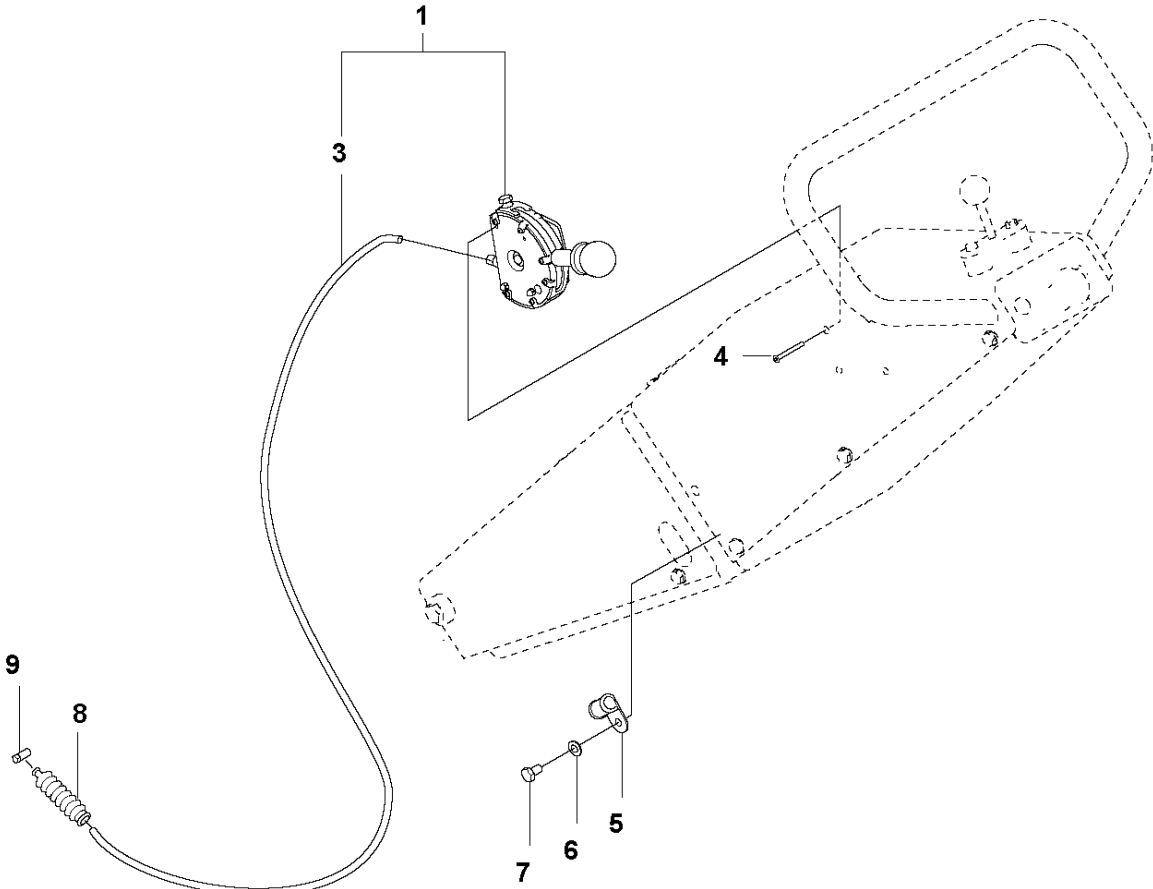

K LH 700
THROTTLE CONTROL - HATZ - EPA

THROTTLE CONTROL - HATZ - EPA   LH 700, 967897201, 967897202, 967897203, 967897204,
967897205, 967897206, 2019-08

Ref	Part No	Description	Remark	QTY	KIT
1	594 17 61-01	THROTTLE CONTROL		1	
3	594 21 04-01	THROTTLE CABLE		1	1
4	594 74 71-01	SCREW		4	
5	594 12 53-01	PIPE CLAMP		1	
6	595 03 66-01	WASHER		1	
7	595 03 65-01	WASHER		1	
8	594 44 34-01	BELLOWS		1	
9	594 33 12-01	NIPPLE		1