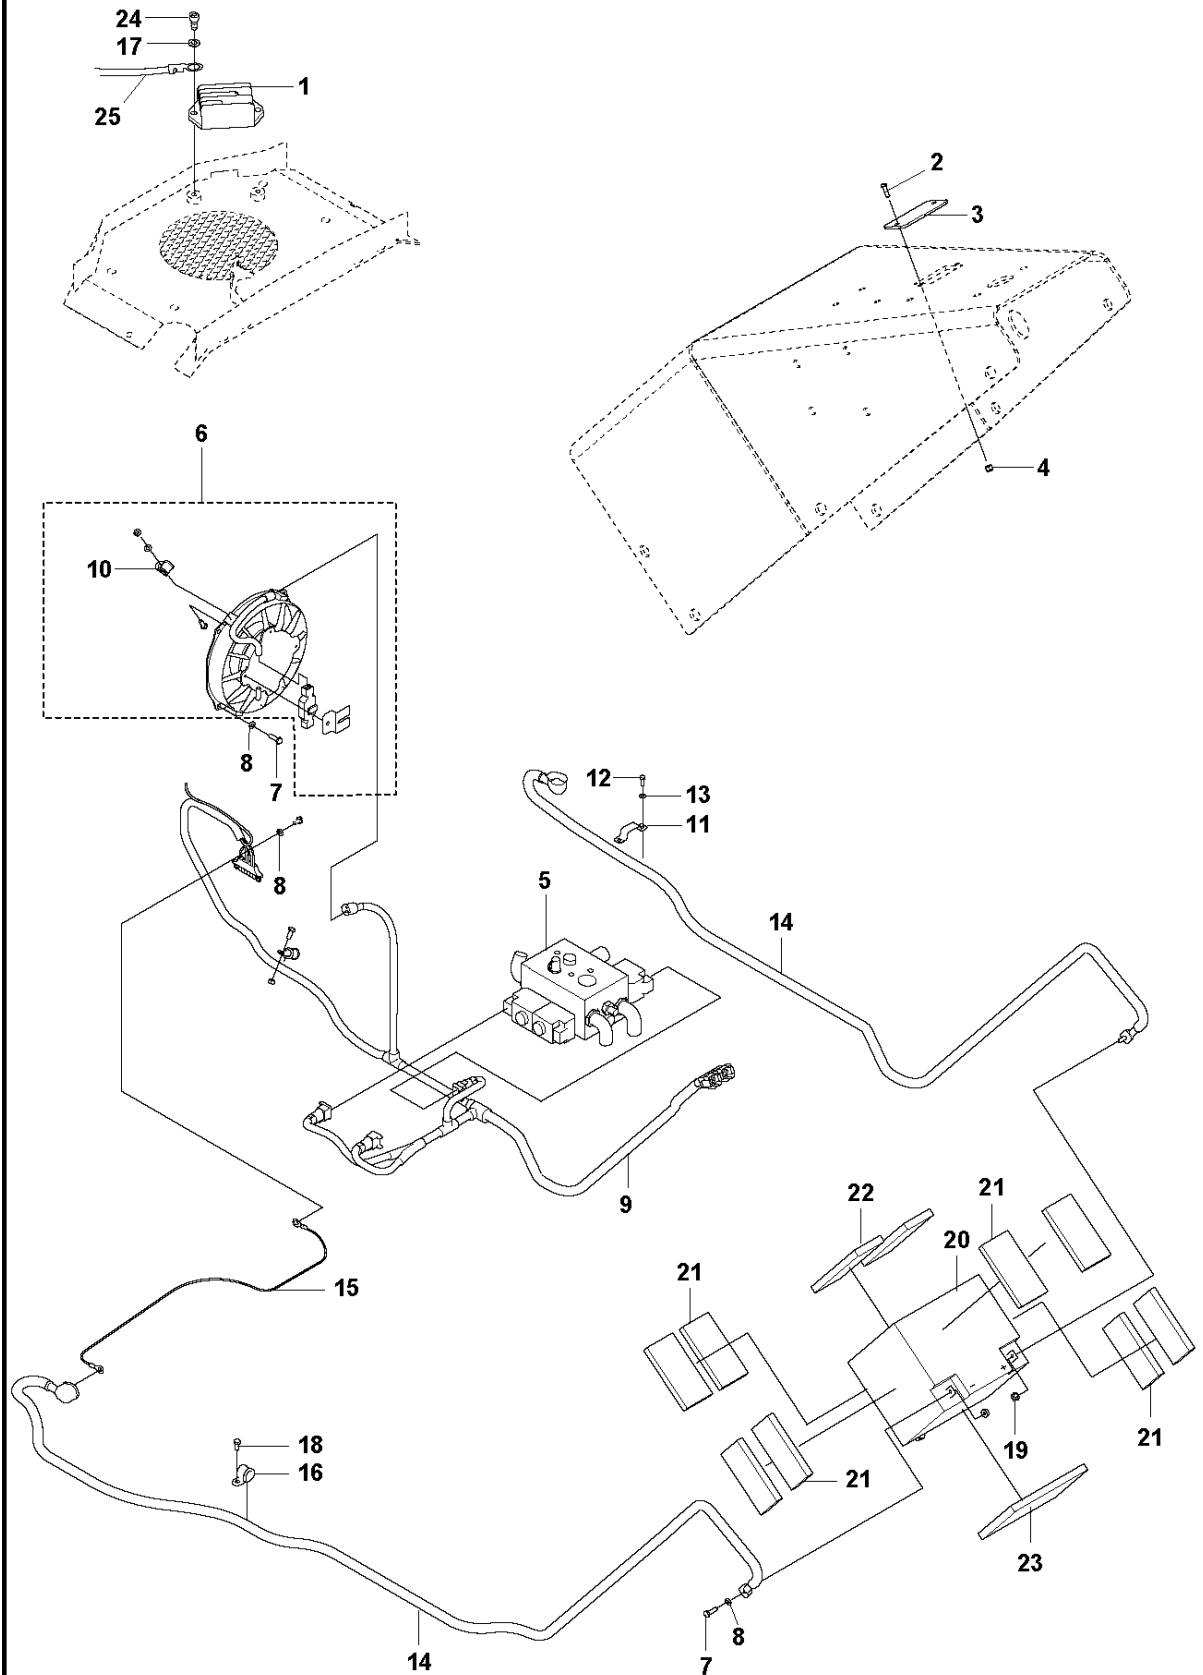

H LH 700
ELECTRICAL- ELECTRICAL EQUIPMENT

ELECTRICAL LH 700, 967897201, 967897202, 967897203, 967897204, 967897205, 967897206,
2019-08

Ref	Part No	Description	Remark	QTY KIT
1	594 46 54-01	TENSIONER		1
2	594 53 78-01	SCREW		2
3	594 42 67-01	COVER		1
4	596 69 52-46	LOCK NUT		2
5	594 45 24-01	BLOCK		1
6	594 46 62-01	FAN		1
7	595 10 98-01	SCREW		5
8	595 03 65-01	WASHER		7
9	595 36 49-01	HARNESS		1
10	595 11 46-01	PIPE CLAMP		3
11	595 17 45-01	CLAMP		3
12	598 18 45-01	SCREW		6
13	594 12 38-01	PLANE WASHER		6
14	594 52 26-01	CABLE		2
15	594 52 27-01	CABLE		1
16	594 12 56-01	PIPE CLAMP		2
17	595 03 66-01	WASHER		2
18	595 05 63-01	SCREW		2
19	595 18 11-01	NUT		2
20	594 47 98-01	BATTERY		1
21	594 44 46-01	BATTERY		8
22	594 44 27-01	BATTERY		2
23	595 05 19-01	ABSORBER		1
24	595 03 44-01	SCREW		2
25	594 45 36-01	CABLE		1