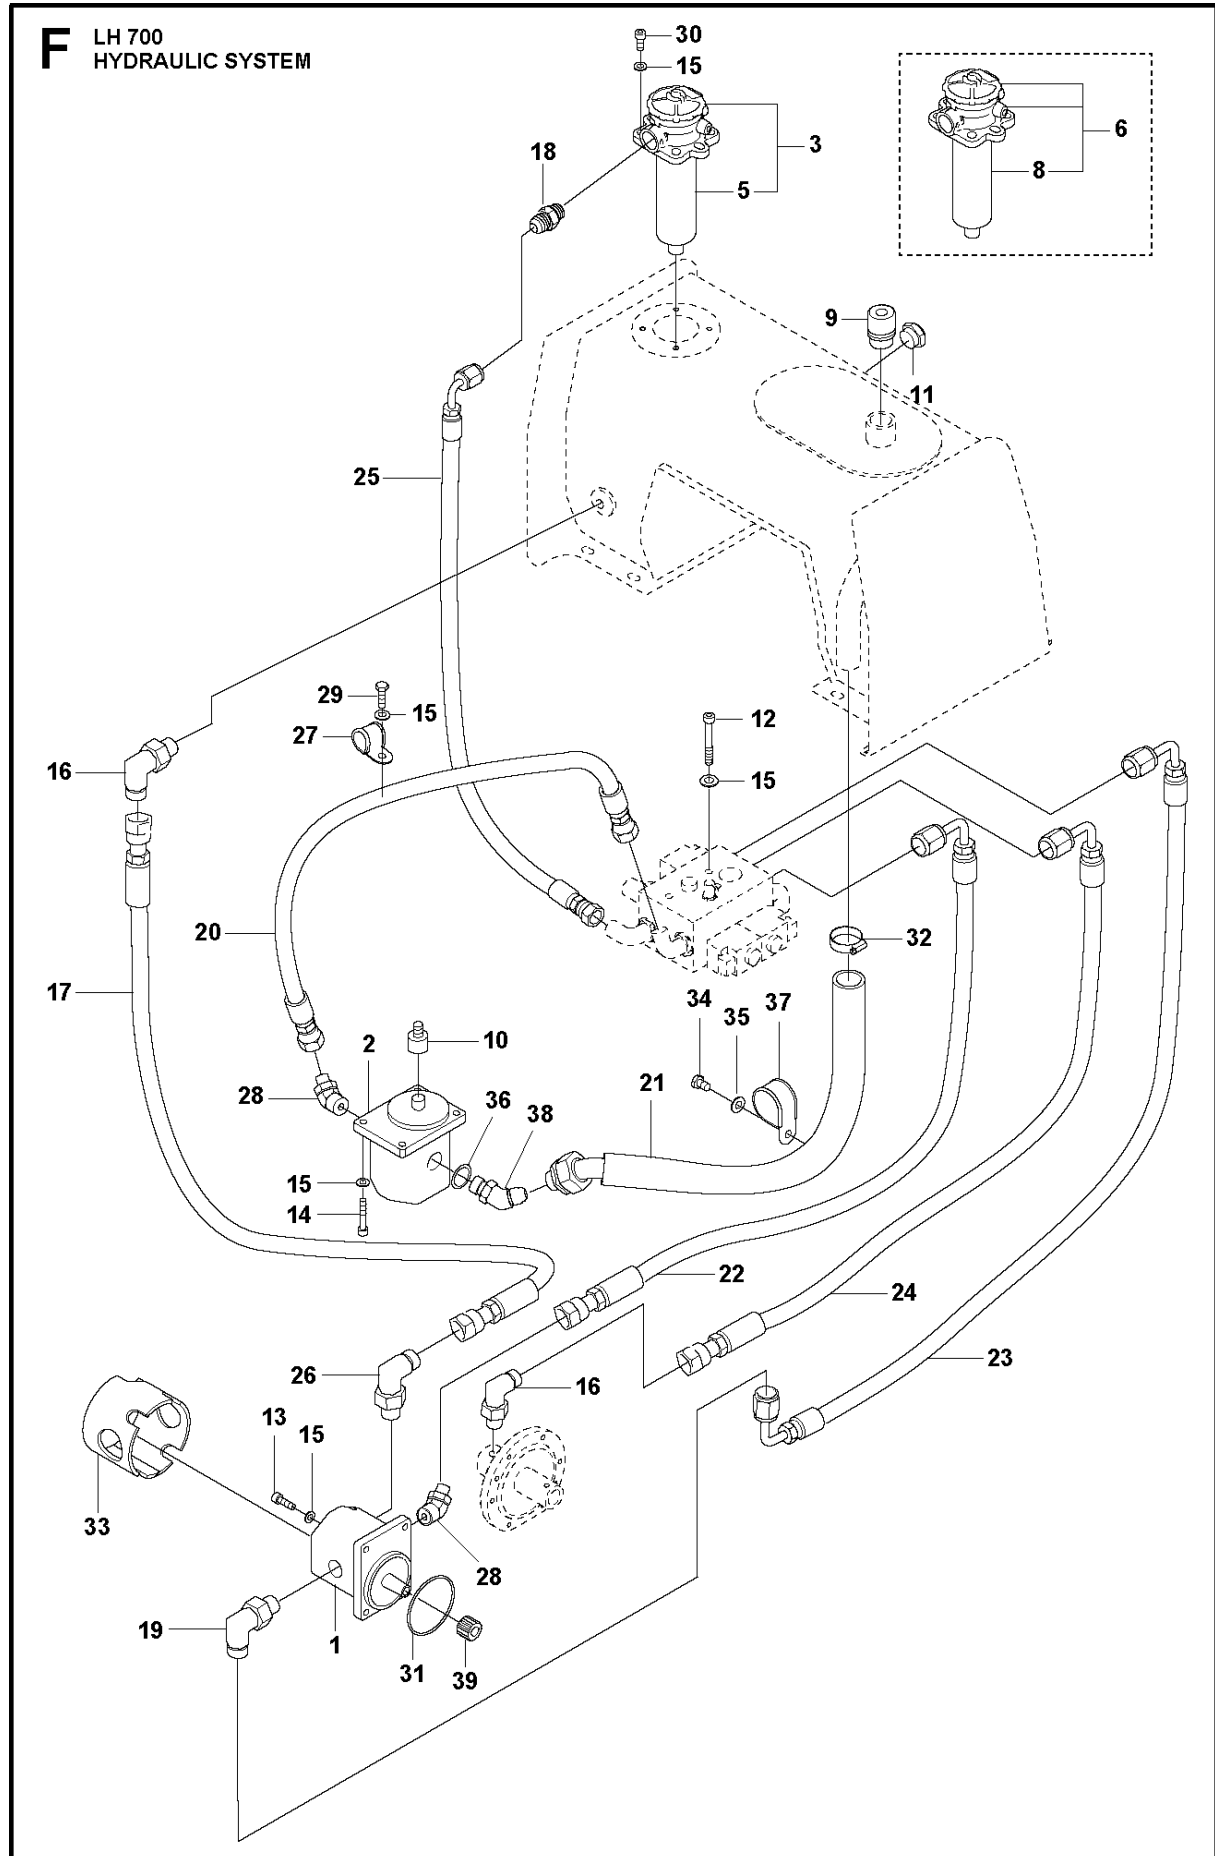

HYDRAULIC SYSTEM
967897206, 2019-08

LH 700, 967897201, 967897202, 967897203, 967897204, 967897205,

Ref	Part No	Description	Remark	QTY	KIT
1	594 44 08-01	HYDRAULIC MOTOR		1	
2	594 44 07-01	HYDRAULIC PUMP		1	
3	594 35 30-01	OIL FILTER		1	
5	594 44 52-01	FILTER	Filter element	1	3
6	594 49 05-01	OIL FILTER		1	
8	594 44 53-01	FILTER		1	
9	595 05 10-01	FILTER		1	
10	594 59 42-01	SLEEVE	Splined sleeve	1	
11	594 49 81-01	SPARK PLUG	Oil checking glass	1	
12	598 18 48-01	SCREW		3	
13	595 03 45-01	SCREW		4	
14	594 83 25-01	SCREW		4	
15	595 03 66-01	WASHER		12	
16	595 04 86-01	ADAPTER		2	
17	594 43 93-01	HYDRAULIC HOSE		1	
18	595 45 58-01	ADAPTER		1	
19	595 45 26-01	ADAPTER		1	
20	595 36 12-01	HYDRAULIC HOSE		1	
21	594 44 23-01	HYDRAULIC HOSE		1	
22	595 05 34-01	HOSE		1	
23	594 44 45-01	HYDRAULIC HOSE		1	
24	594 49 55-01	HYDRAULIC HOSE		1	
25	595 17 25-01	HYDRAULIC HOSE		1	
26	595 05 07-01	ELBOW		1	
27	595 11 47-01	CLAMP		1	
28	595 18 75-01	ELBOW		2	
29	595 11 47-01	CLAMP		1	
30	595 34 83-01	SOCKET		2	
31	595 04 66-01	O-RING		1	
32	595 18 59-01	CLAMP		2	
33	594 44 25-01	PROTECTION		1	
34	595 34 46-01	SCREW		1	
35	594 74 74-01	WASHER		1	
36	594 26 87-01	RING		1	
37	595 46 97-01	CLAMP		1	
38	594 44 24-01	CONNECTOR		1	
39	594 35 22-01	SLEEVE		1