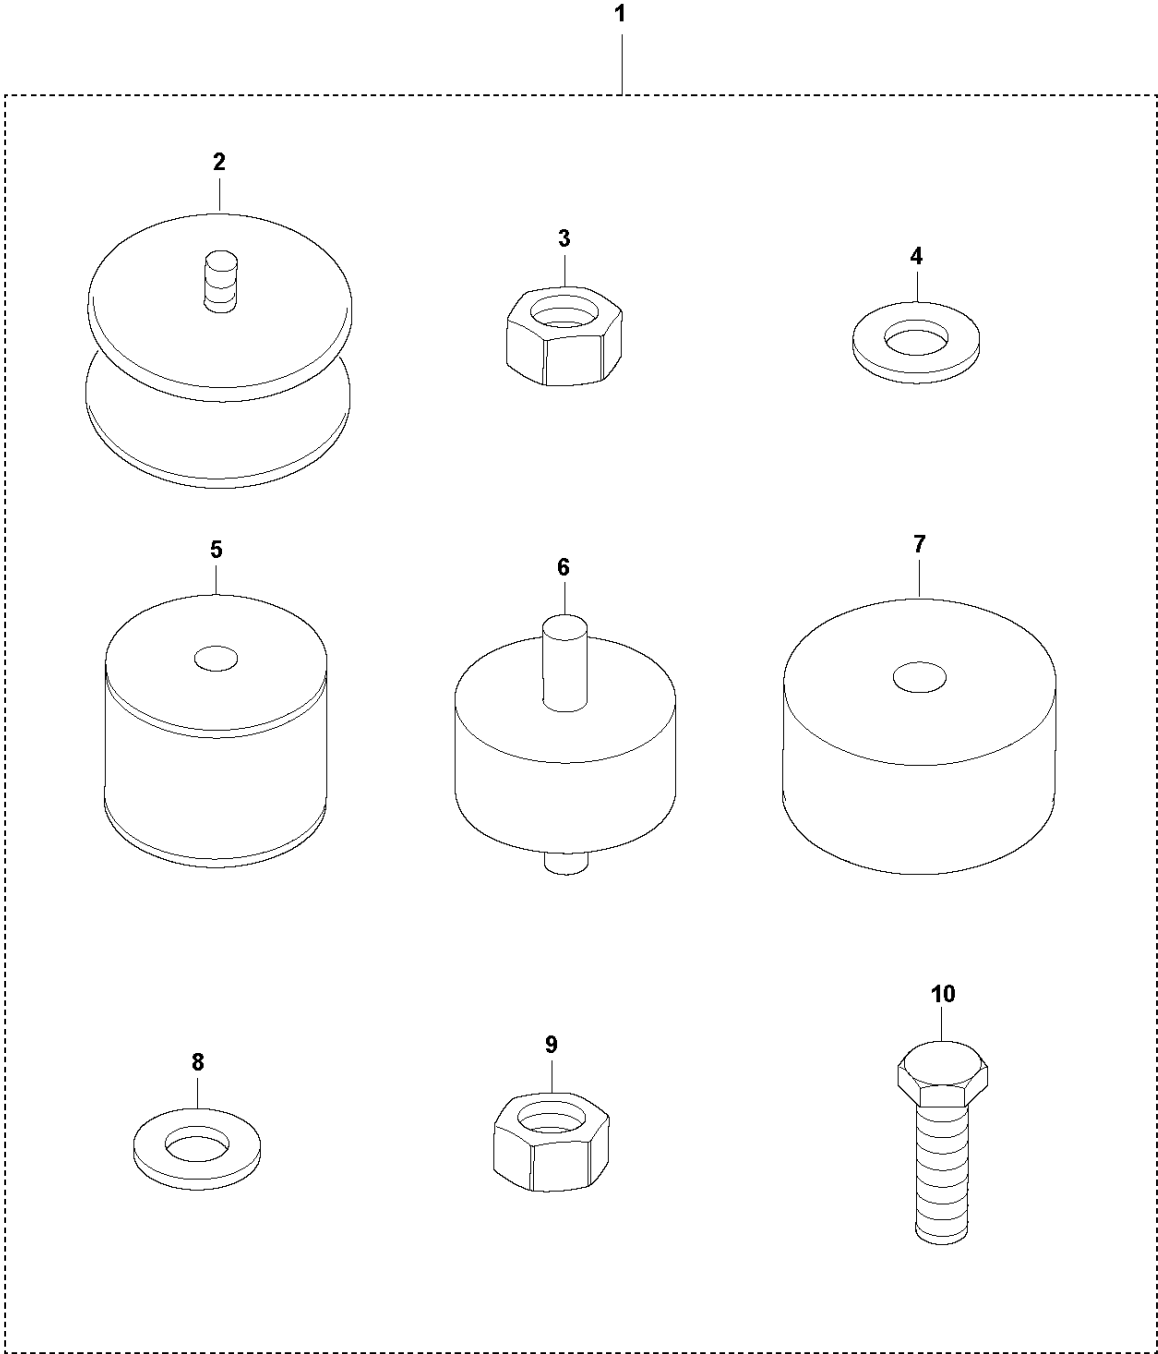

R LH 700
SHOCK ABSORBER REPAIR KIT

SHOCK ABSORBER REPAIR KIT
967897205, 967897206, 2019-08

LH 700, 967897201, 967897202, 967897203, 967897204,

Ref	Part No	Description	Remark	QTY KIT	
1	594 86 93-01	REPAIR KIT		1	
2	594 33 62-01	ABSORBER		4	1
3	595 03 58-01	NUT	M10	4	1
4	595 03 67-01	WASHER		4	1
5	594 15 91-01	ABSORBER		4	1
6	594 33 39-01	ABSORBER		2	1
7	594 53 68-01	ABSORBER		1	1
8	594 74 74-01	WASHER		12	1
9	595 02 94-01	NUT		4	1
10	595 34 46-01	SCREW		8	1