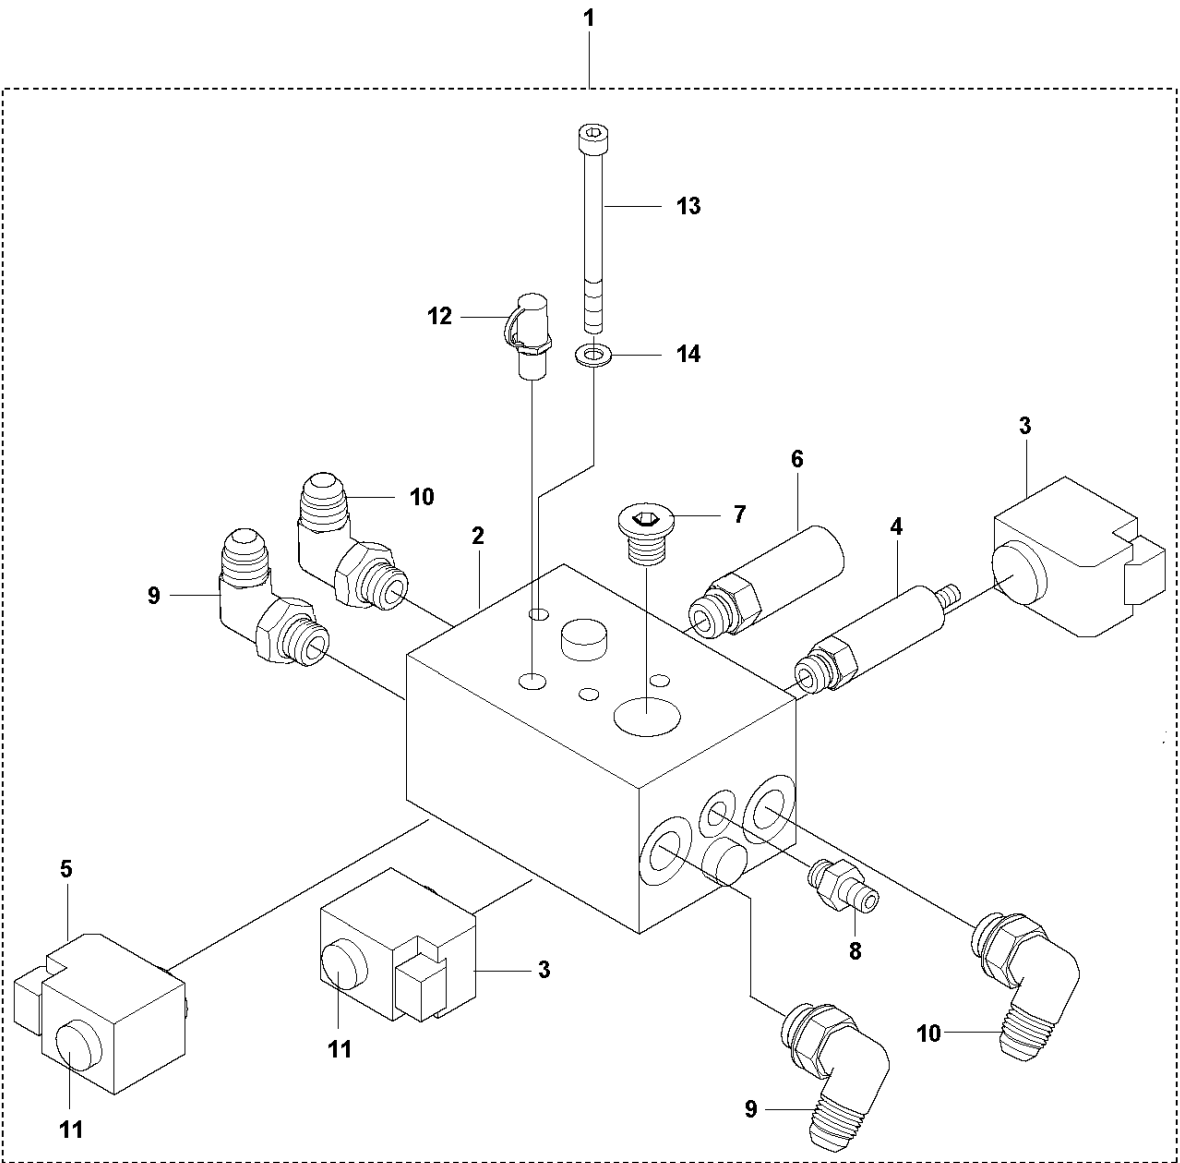

G LH 700
HYDRAULIC BLOCK

HYDRAULIC BLOCK
967897206, 2019-08

LH 700, 967897201, 967897202, 967897203, 967897204, 967897205,

Ref	Part No	Description	Remark	QTY	KIT
1	594 45 24-01	BLOCK		1	
2	595 47 09-01	MANIFOLD		1	1
3	594 57 86-01	VALVE		2	1
4	594 57 87-01	VALVE		1	1
5	594 57 88-01	VALVE		1	1
6	594 57 89-01	VALVE		1	1
7	595 47 10-01	PLUG		2	1
8	595 05 06-01	ADAPTER		1	1
9	595 16 09-01	ADAPTER		2	1
10	595 15 89-01	ADAPTER		2	1
11	594 57 90-01	MAGNET		3	1
12	595 19 17-01	CHECK VALVE		1	1
13	598 18 48-01	SCREW	Screw	3	1
14	595 03 66-01	WASHER	Washer	3	1