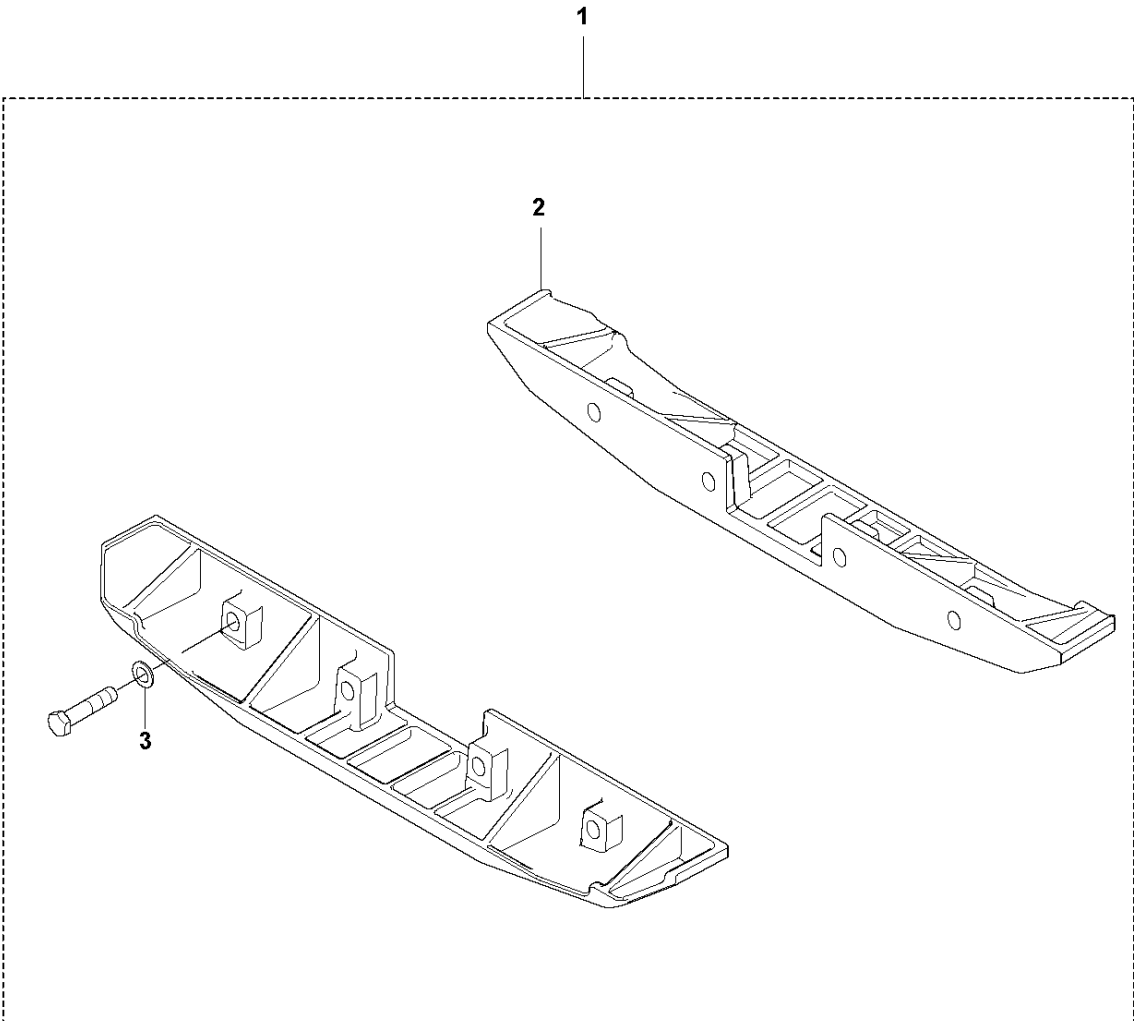

V LH 700
EXTENSION PLATE KIT - 2x150 mm (2x5.90")

EXTENSION PLATE KIT 2 X 150 MM
967897205, 967897206, 2019-08

LH 700, 967897201, 967897202, 967897203, 967897204,

Ref	Part No	Description	Remark	QTY KIT	
1	594 82 61-01	PLATE		1	
2	595 17 34-01	PLATE		2	1
3	595 06 70-01	WASHER		8	1