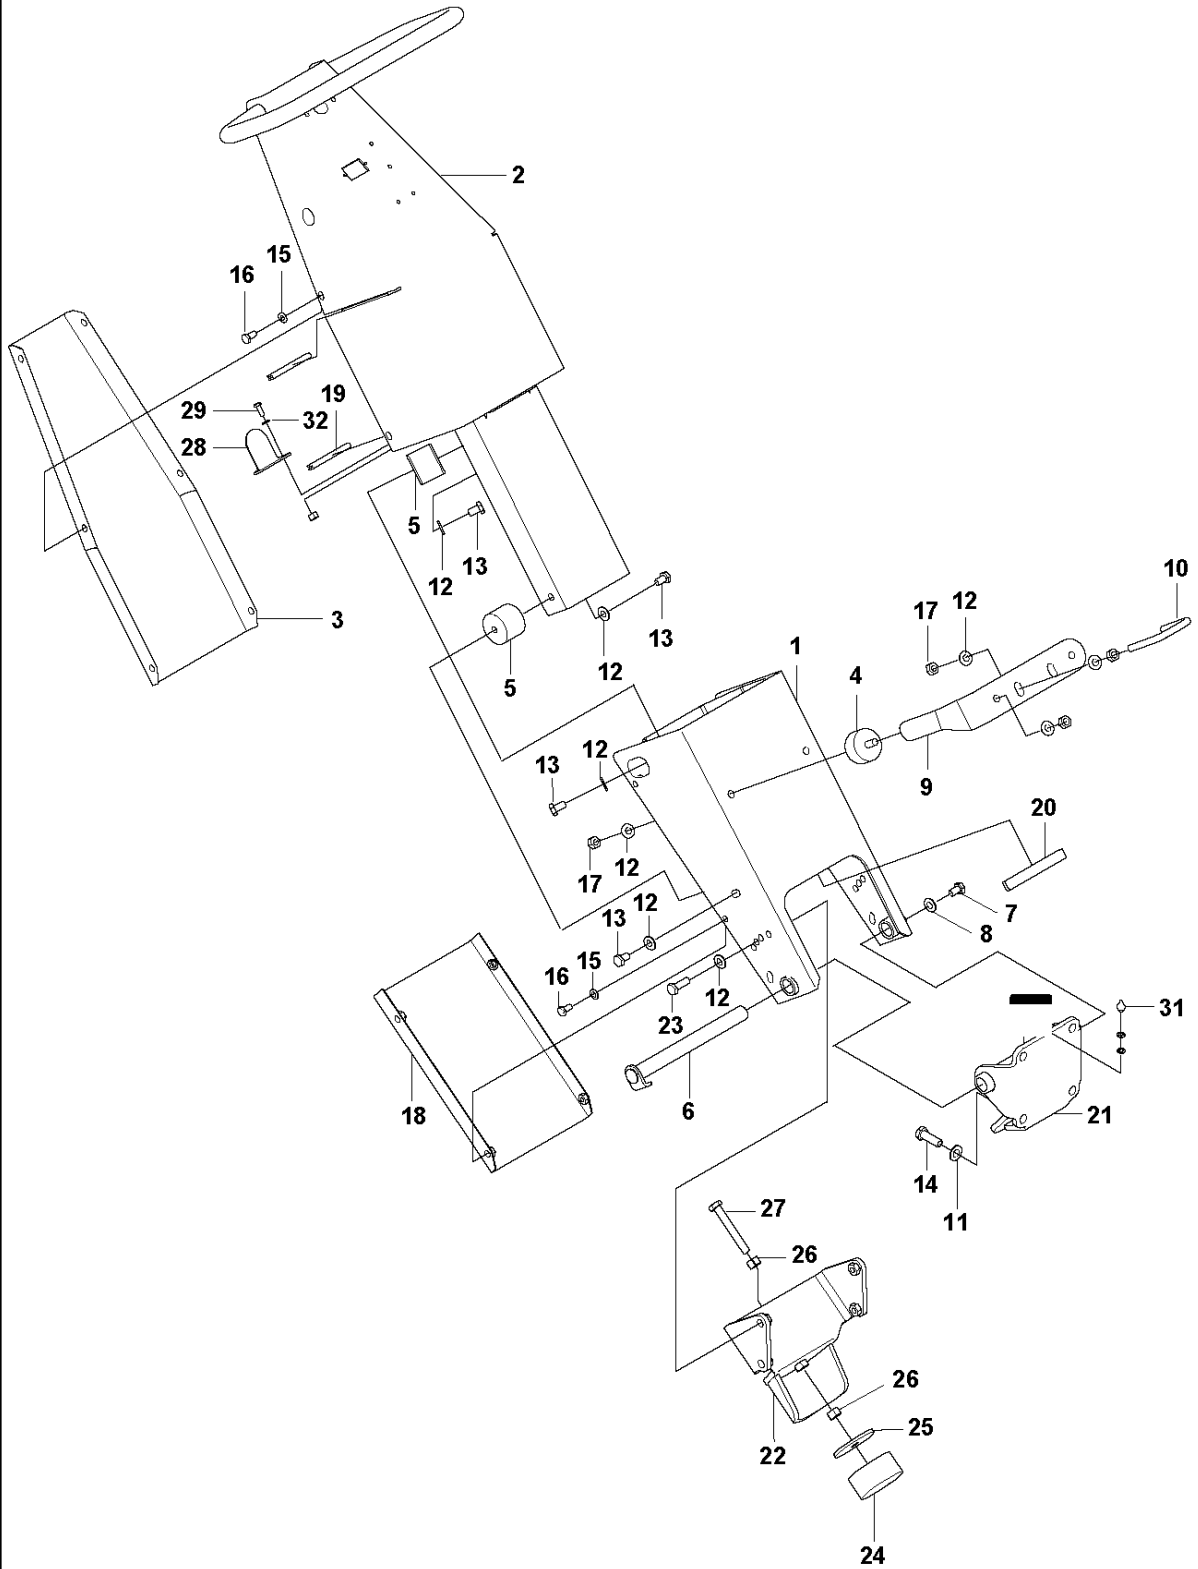

M LH 700
HANDLE

HANDLE LH 700, 967897201, 967897202, 967897203, 967897204, 967897205, 967897206, 2019-08

Ref	Part No	Description	Remark	QTY KIT
1	594 15 81-01	HANDLE		1
2	594 15 82-01	HANDLE		1
3	594 35 43-01	COVER		1
4	594 33 39-01	ABSORBER		2
5	594 15 91-01	ABSORBER		4
6	594 42 92-01	SHAFT		1
7	595 34 52-01	BOLT		1
8	595 11 28-01	WASHER		1
9	594 35 45-01	LEVER		1
10	594 35 46-01	BRACKET		1
11	595 06 68-01	WASHER		4
12	595 03 66-01	WASHER		20
13	595 34 46-01	SCREW		8
14	595 19 34-01	SCREW		4
15	595 03 66-01	WASHER		10
16	595 11 01-01	SCREW		10
17	595 02 94-01	NUT		8
18	594 35 47-01	COVER		1
19	595 45 39-01	TRIM		2
20	595 06 48-01	TRIM		1
21	594 15 83-01	BRACKET		1
22	594 46 55-01	BRACKET		1
23	594 11 85-01	BOLT		4
24	594 53 68-01	ABSORBER		1
25	595 46 88-01	WASHER		1
26	594 54 86-01	NUT		2
27	595 05 62-01	SCREW		1
28	594 81 07-01	RETAINER		1
29	595 03 32-01	SCREW		2
31	595 18 89-01	NIPPLE		1
32	595 03 65-01	WASHER		2