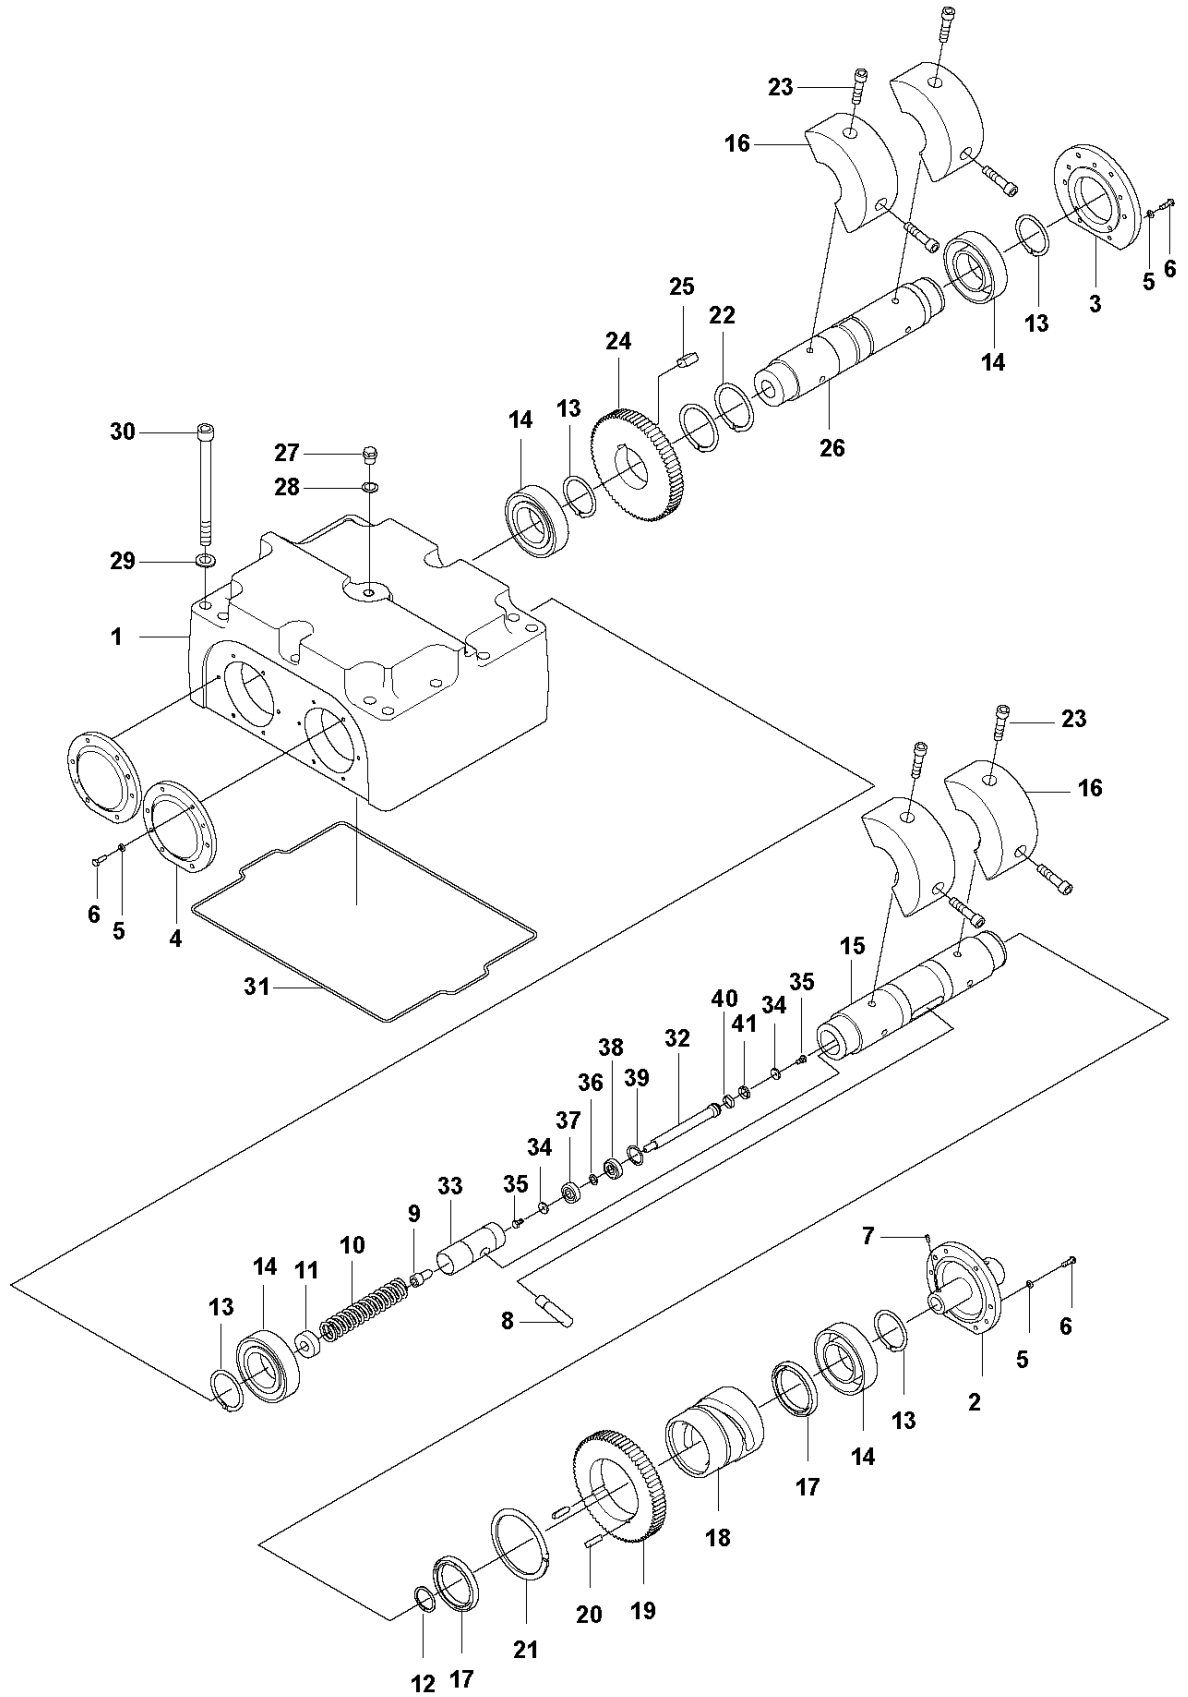

D LH 700
ECCENTRIC ELEMENT

ECCENTRIC ELEMENT
967897206, 2019-08

LH 700, 967897201, 967897202, 967897203, 967897204, 967897205,

Ref	Part No	Description	Remark	QTY KIT
1	595 17 38-01	HOUSING		4
2	594 35 17-01	CYLINDER		1
3	595 45 36-01	COVER		4
4	595 45 33-01	COVER		2
5	595 03 65-01	WASHER		1
6	595 10 98-01	SCREW		1
7	594 43 81-01	STOP SCREW		2
8	594 33 57-01	PIN		1
9	594 44 39-01	STOP SCREW		2
10	594 33 61-01	SPRING		8
11	594 33 60-01	SLEEVE		1
12	594 26 61-01	RING		1
13	594 12 48-01	CIRCLIP		1
14	594 52 80-01	ROLLER BEARING		1
15	594 44 58-01	SHAFT		1
16	594 33 52-01	EXCENTER		14
17	594 52 81-01	BALL BEARING		14
18	594 33 56-01	SLEEVE		1
19	594 33 55-01	GEAR WHEEL		1
20	595 05 09-01	KEY		1
21	594 52 82-01	RETAINER RING		2
22	595 04 59-01	SNAP RING		2
23	595 07 16-01	SOCKET		1
24	594 33 53-01	GEAR WHEEL		1
25	594 33 54-01	KEY		1
26	594 44 89-01	SHAFT		1
27	595 04 83-01	PLUG		1
28	595 04 78-01	GASKET		1
29	595 03 67-01	WASHER		14
30	594 53 47-01	SCREW		14
31	594 53 71-01	O-RING		1
32	594 44 57-01	PISTON ROD		1
33	594 44 61-01	PISTON		1
34	594 44 62-01	WASHER		2
35	595 34 42-01	SCREW		2
36	594 53 67-01	SUPPORT RING		1
37	594 54 77-01	BALL BEARING		1
38	595 04 49-01	BEARING		1
39	595 03 73-01	RING		1
40	594 33 48-01	RING		1
41	594 33 47-01	PISTON		1