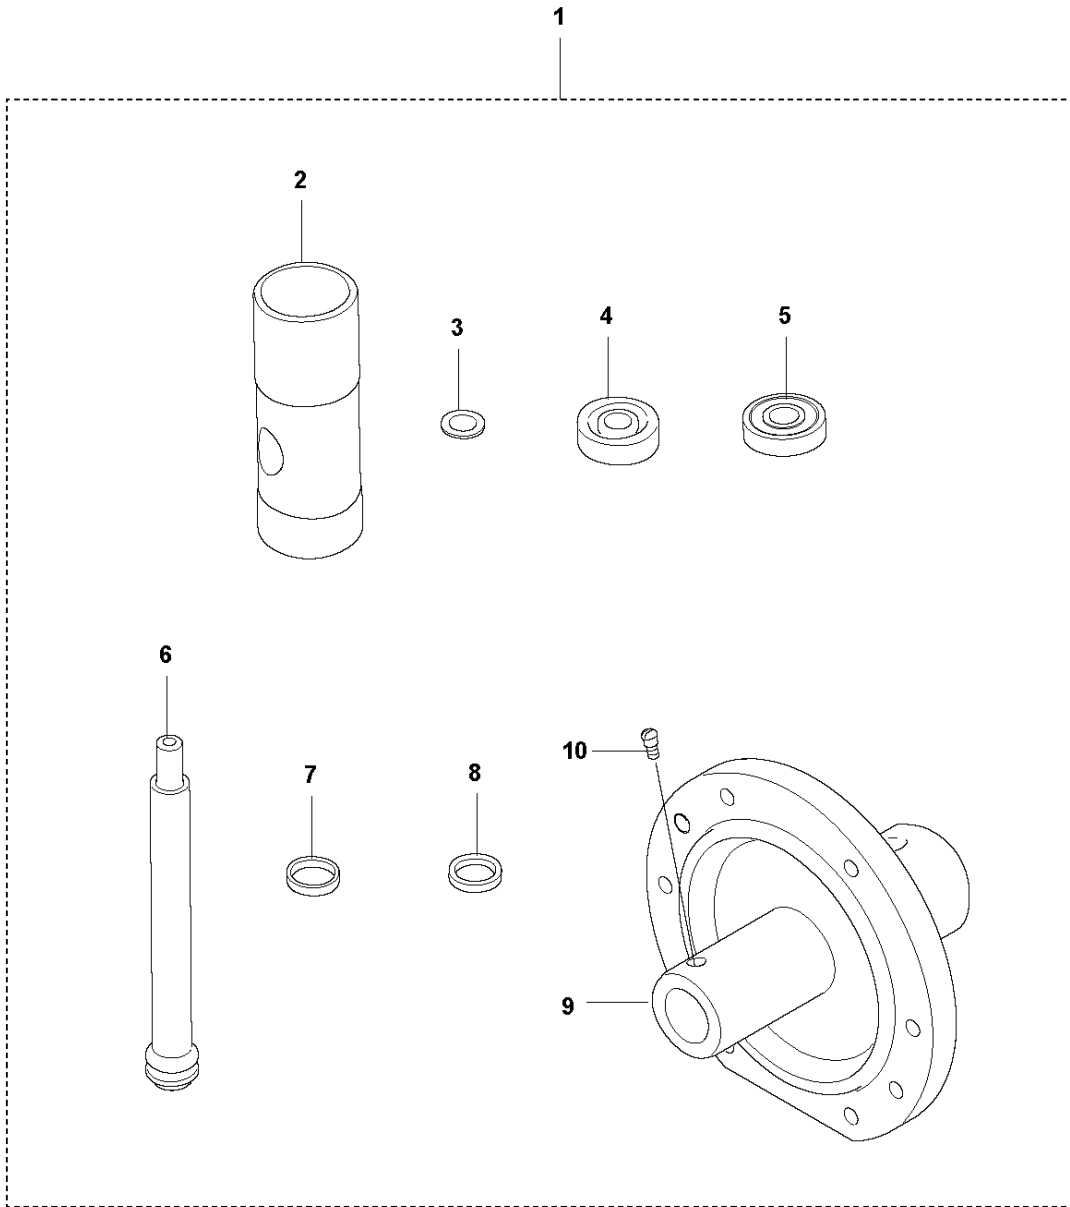

T LH 700
FORWARD & REVERSE PISTON REPAIR KIT

FORWARD & REVERSE PISTON REPAIR KIT
967897204, 967897205, 967897206, 2019-08

LH 700, 967897201, 967897202, 967897203,

Ref	Part No	Description	Remark	QTY KIT	
1	594 65 69-01	REPAIR KIT		1	
2	594 44 61-01	PISTON		1	1
3	594 53 67-01	SUPPORT RING		1	1
4	594 54 77-01	BALL BEARING		1	1
5	595 04 49-01	BEARING		1	1
6	594 44 57-01	PISTON ROD		1	1
7	594 33 48-01	RING		1	1
8	594 33 47-01	PISTON		1	1
9	594 35 17-01	CYLINDER		1	1
10	594 43 81-01	STOP SCREW		1	1