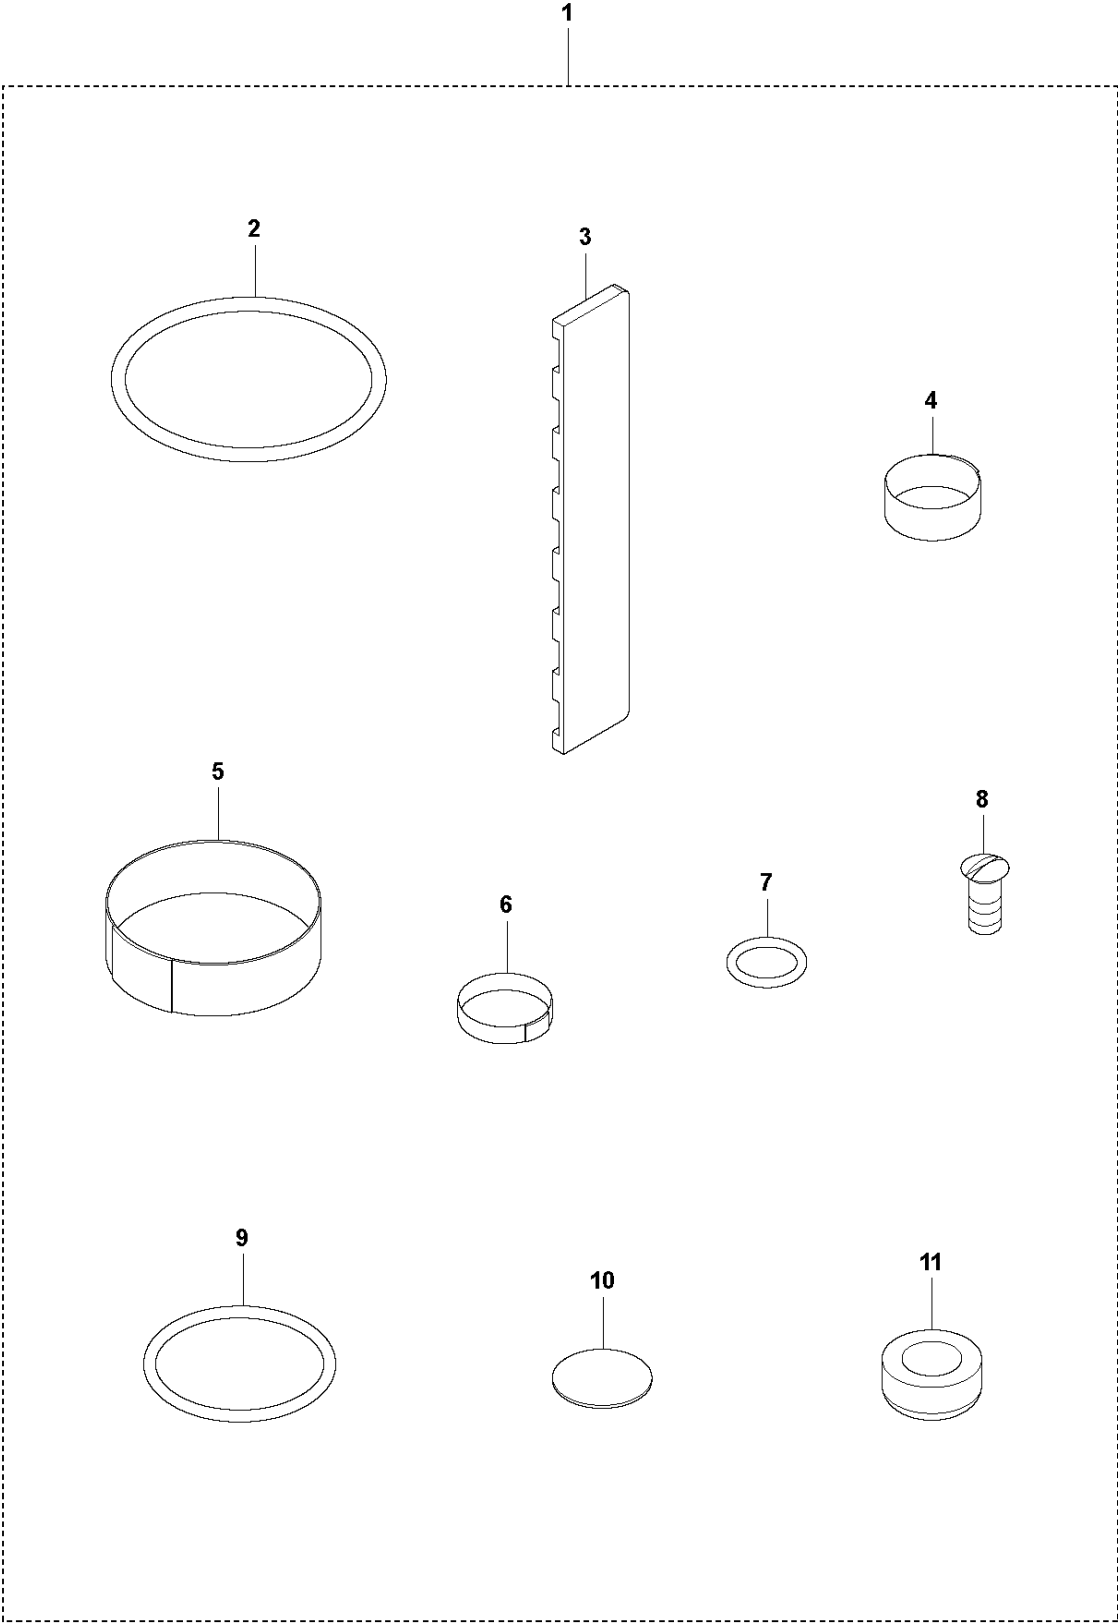

B PV 107
QUICK COUPLING W/ BALL-STOP VALVE

QUICK COUPLING W/ BALL-STOP VALVE

PV 107, 967859408, 2019-09

Ref	Part No	Description	Remark	QTY KIT	
1	594 28 00-01	HANDLE	Quick coupling W/ ball-stop valve, complete	1	1
2	594 28 01-01	BODY		1	1
3	594 79 12-01	BUSHING		1	1
4	594 28 02-01	UNIT		1	1
5	594 28 03-01	SCREW		1	1
6	594 28 05-01	O-RING	42.3x3 NBR 70 shore	2	1
7	594 28 04-01	BALL		1	1
8	594 25 53-01	COUPLING		1	1
9	594 25 37-01	FILTER		1	1
10	594 25 39-01	SEAL		1	1

C PV 107
LUBRICATOR

LUBRICATOR

PV 107, 967859408, 2019-09

Ref	Part No	Description	Remark	QTY KIT	
1	595 46 15-01	LUBRICATION NIPPLE	Lubricator, complete	1	
2	595 16 92-01	WASHER		1	1
3	595 16 91-01	BODY		1	1
4	595 16 90-01	HOLDER		1	1
5	594 81 93-01	WASHER		1	1
6	594 25 76-01	SCREW		1	1
7	595 14 60-01	RING		8	1
8	595 15 14-01	TUBE		1	1
9	594 79 51-01	WIRE		2	1
10	598 64 71-01	O-RING	9.25x1.78 NBR 70 shore	1	1

D PV 107
SERVICE KIT

SERVICE KIT

PV 107, 967859408, 2019-09

Ref	Part No	Description	Remark	QTY KIT	
1	594 37 03-01	SERVICE KIT		1	
2	594 27 85-01	O-RING	82.14x3.53 NBR 70 shore	2	1
3	594 27 62-01	WING NUT		1	1
4	594 28 53-01	CLAMP		1	1
5	594 25 62-01	CLAMP		1	1
6	594 27 93-01	CLAMP		1	1
7	594 52 76-01	O-RING	15.1x2.7 NBR 70 shore	1	1
8	594 28 03-01	SCREW		1	1
9	594 28 05-01	O-RING	42.3x3 NBR 70 shore	2	1
10	594 25 37-01	FILTER		1	1
11	594 25 39-01	SEAL		1	1