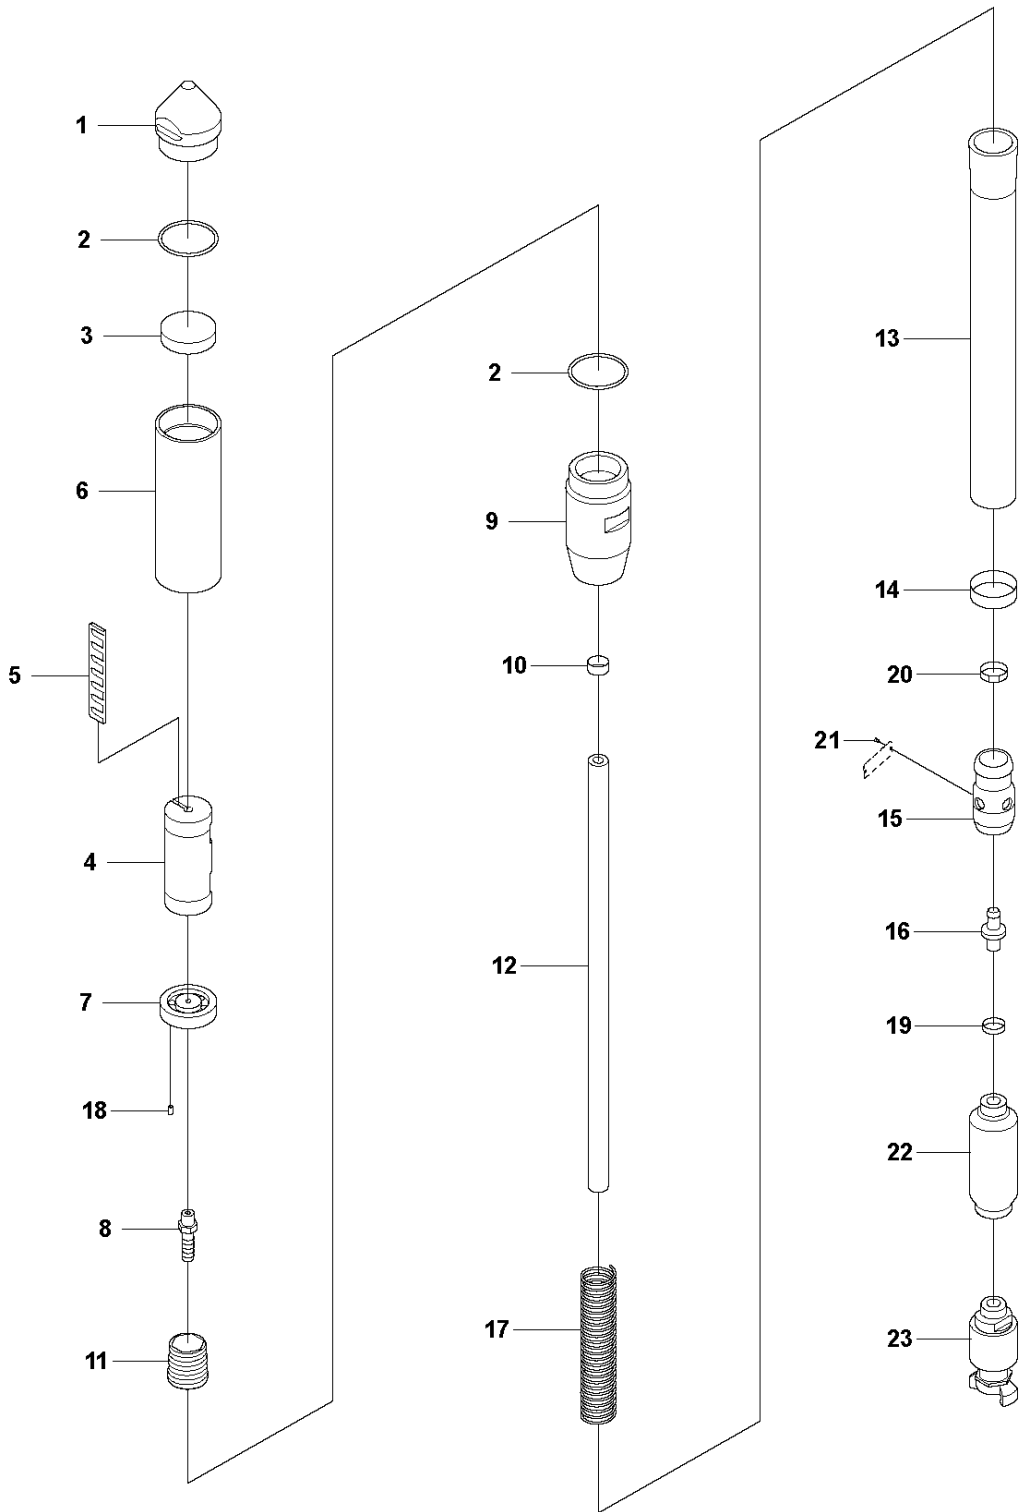

SPARE PARTS LIST

POKERS

PV 107, 967859408, 2019-09

A PV 107
PRODUCT COMPLETE

Ref	Part No	Description	Remark	QTY KIT
1	594 27 59-01	NOZZLE		1
2	594 27 85-01	O-RING	82.14x3.53 NBR 70 shore	2
3	594 27 60-01	FLANGE		1
4	594 27 61-01	ROTOR		1
5	594 27 62-01	WING NUT		1
6	594 27 63-01	BODY		1
7	594 27 64-01	FLANGE		1
8	594 27 65-01	NOZZLE		1
9	594 27 66-01	SHAFT		1
10	594 28 53-01	CLAMP		1
11	594 78 43-01	SLEEVE		1
12	594 25 42-05	HOSE	1.6 meters	1
13	595 14 78-02	HOSE	1.5 meters	1
14	594 25 62-01	CLAMP		1
15	594 40 05-01	NIPPLE		1
16	594 40 06-01	NIPPLE		1
17	594 25 45-01	SPRING		1
18	594 28 81-01	PIN		2
19	594 52 76-01	O-RING	15.1x2.7 NBR 70 shore	1
20	594 27 93-01	CLAMP		1
21	595 14 14-01	RIVET		2
22	595 46 15-01	LUBRICATION NIPPLE	Lubricator, optional	1
23	594 28 00-01	HANDLE	Quick coupling	1

B PV 107
QUICK COUPLING W/ BALL-STOP VALVE

QUICK COUPLING W/ BALL-STOP VALVE

PV 107, 967859408, 2019-09

Ref	Part No	Description	Remark	QTY KIT	
1	594 28 00-01	HANDLE	Quick coupling W/ ball-stop valve, complete	1	1
2	594 28 01-01	BODY		1	1
3	594 79 12-01	BUSHING		1	1
4	594 28 02-01	UNIT		1	1
5	594 28 03-01	SCREW		1	1
6	594 28 05-01	O-RING	42.3x3 NBR 70 shore	2	1
7	594 28 04-01	BALL		1	1
8	594 25 53-01	COUPLING		1	1
9	594 25 37-01	FILTER		1	1
10	594 25 39-01	SEAL		1	1

C PV 107
LUBRICATOR

LUBRICATOR

PV 107, 967859408, 2019-09

Ref	Part No	Description	Remark	QTY KIT	
1	595 46 15-01	LUBRICATION NIPPLE	Lubricator, complete	1	
2	595 16 92-01	WASHER		1	1
3	595 16 91-01	BODY		1	1
4	595 16 90-01	HOLDER		1	1
5	594 81 93-01	WASHER		1	1
6	594 25 76-01	SCREW		1	1
7	595 14 60-01	RING		8	1
8	595 15 14-01	TUBE		1	1
9	594 79 51-01	WIRE		2	1
10	598 64 71-01	O-RING	9.25x1.78 NBR 70 shore	1	1