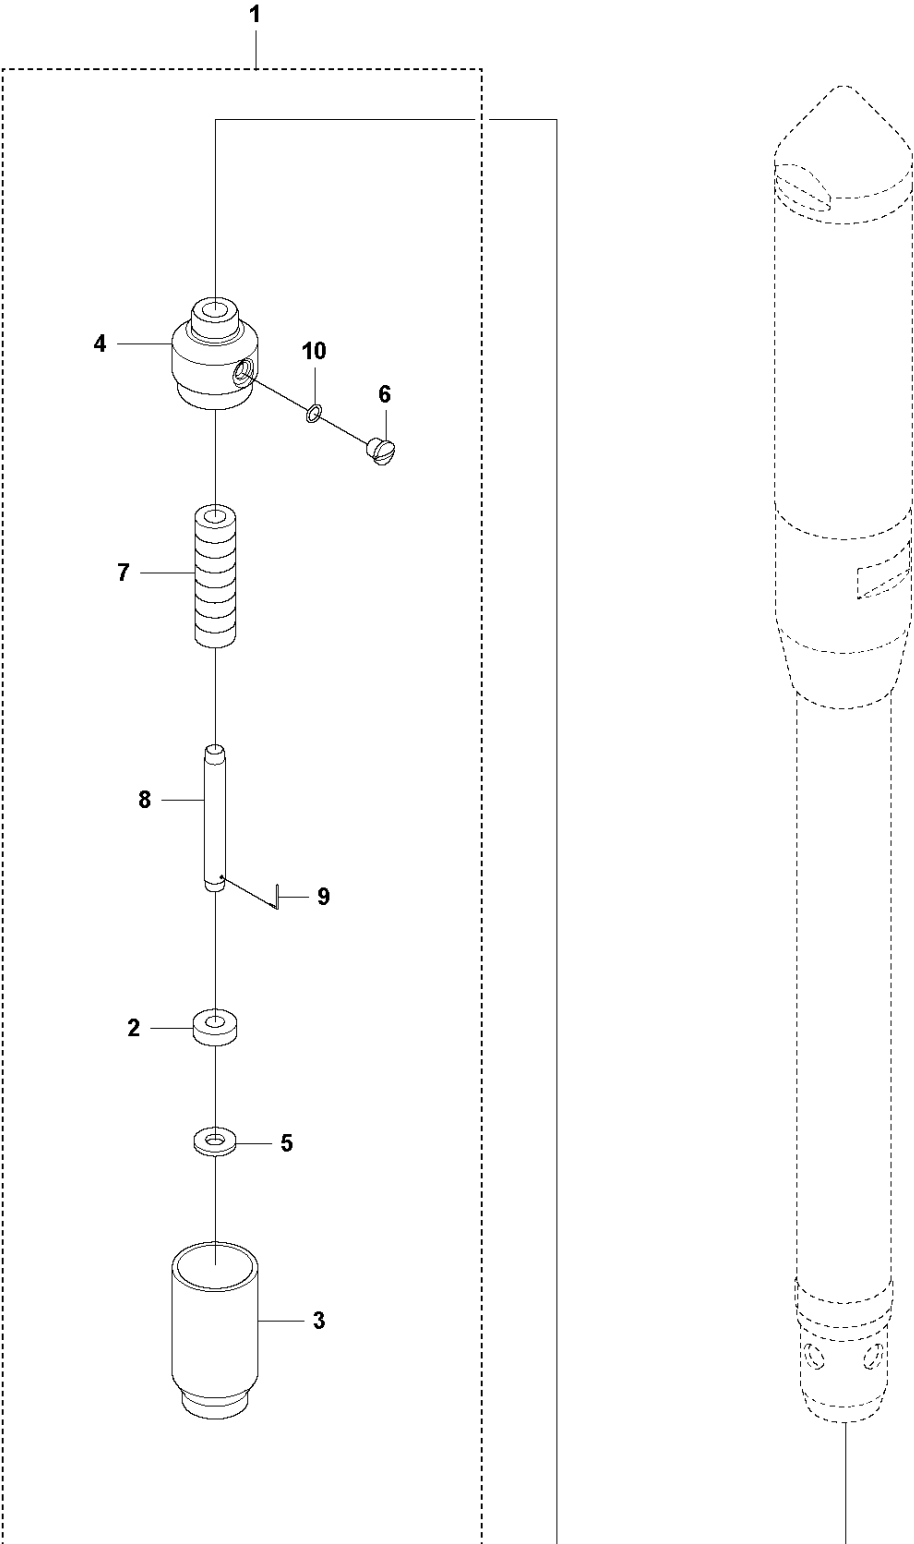

SPARE PARTS LIST

POKERS

PV 107, 967859408, 2019-09

A PV 107
PRODUCT COMPLETE

Ref	Part No	Description	Remark	QTY KIT
1	594 27 59-01	NOZZLE		1
2	594 27 85-01	O-RING	82.14x3.53 NBR 70 shore	2
3	594 27 60-01	FLANGE		1
4	594 27 61-01	ROTOR		1
5	594 27 62-01	WING NUT		1
6	594 27 63-01	BODY		1
7	594 27 64-01	FLANGE		1
8	594 27 65-01	NOZZLE		1
9	594 27 66-01	SHAFT		1
10	594 28 53-01	CLAMP		1
11	594 78 43-01	SLEEVE		1
12	594 25 42-05	HOSE	1.6 meters	1
13	595 14 78-02	HOSE	1.5 meters	1
14	594 25 62-01	CLAMP		1
15	594 40 05-01	NIPPLE		1
16	594 40 06-01	NIPPLE		1
17	594 25 45-01	SPRING		1
18	594 28 81-01	PIN		2
19	594 52 76-01	O-RING	15.1x2.7 NBR 70 shore	1
20	594 27 93-01	CLAMP		1
21	595 14 14-01	RIVET		2
22	595 46 15-01	LUBRICATION NIPPLE	Lubricator, optional	1
23	594 28 00-01	HANDLE	Quick coupling	1

B PV 107
QUICK COUPLING W/ BALL-STOP VALVE

QUICK COUPLING W/ BALL-STOP VALVE

PV 107, 967859408, 2019-09

Ref	Part No	Description	Remark	QTY KIT	
1	594 28 00-01	HANDLE	Quick coupling W/ ball-stop valve, complete	1	1
2	594 28 01-01	BODY		1	1
3	594 79 12-01	BUSHING		1	1
4	594 28 02-01	UNIT		1	1
5	594 28 03-01	SCREW		1	1
6	594 28 05-01	O-RING	42.3x3 NBR 70 shore	2	1
7	594 28 04-01	BALL		1	1
8	594 25 53-01	COUPLING		1	1
9	594 25 37-01	FILTER		1	1
10	594 25 39-01	SEAL		1	1

C PV 107
LUBRICATOR

LUBRICATOR

PV 107, 967859408, 2019-09

Ref	Part No	Description	Remark	QTY KIT	
1	595 46 15-01	LUBRICATION NIPPLE	Lubricator, complete	1	
2	595 16 92-01	WASHER		1	1
3	595 16 91-01	BODY		1	1
4	595 16 90-01	HOLDER		1	1
5	594 81 93-01	WASHER		1	1
6	594 25 76-01	SCREW		1	1
7	595 14 60-01	RING		8	1
8	595 15 14-01	TUBE		1	1
9	594 79 51-01	WIRE		2	1
10	598 64 71-01	O-RING	9.25x1.78 NBR 70 shore	1	1