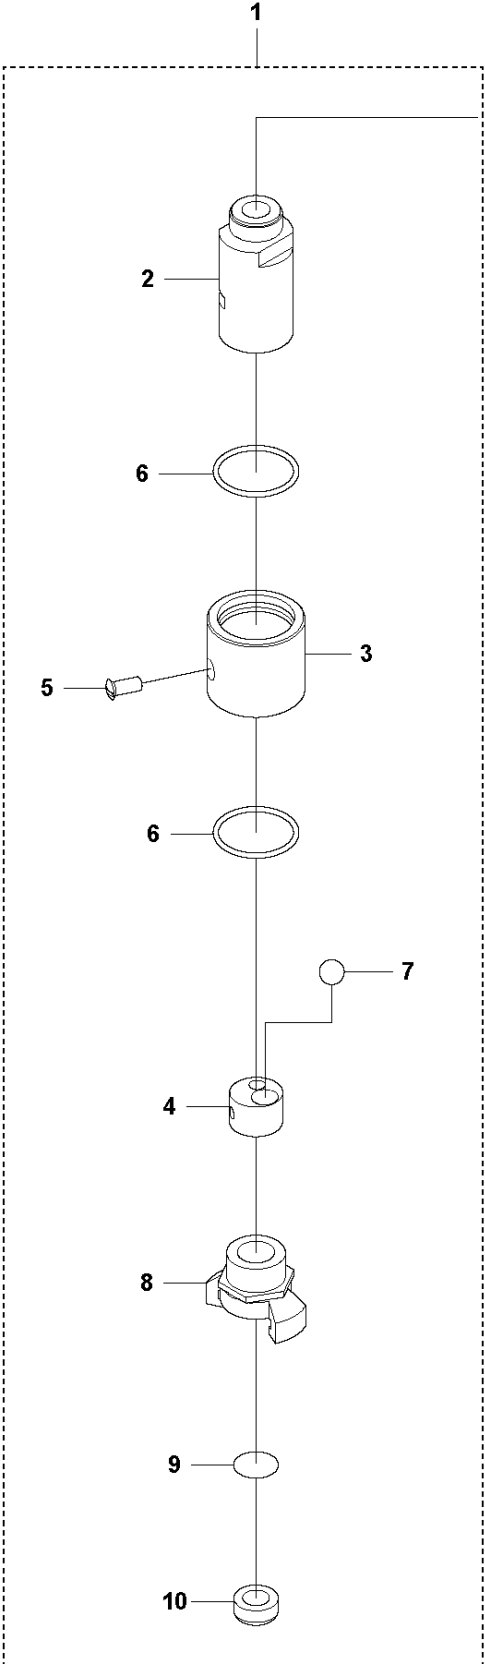

SPARE PARTS LIST

POKERS

PV 107, 967859408, 2019-09

A PV 107
PRODUCT COMPLETE

Ref	Part No	Description	Remark	QTY KIT
1	594 27 59-01	NOZZLE		1
2	594 27 85-01	O-RING	82.14x3.53 NBR 70 shore	2
3	594 27 60-01	FLANGE		1
4	594 27 61-01	ROTOR		1
5	594 27 62-01	WING NUT		1
6	594 27 63-01	BODY		1
7	594 27 64-01	FLANGE		1
8	594 27 65-01	NOZZLE		1
9	594 27 66-01	SHAFT		1
10	594 28 53-01	CLAMP		1
11	594 78 43-01	SLEEVE		1
12	594 25 42-05	HOSE	1.6 meters	1
13	595 14 78-02	HOSE	1.5 meters	1
14	594 25 62-01	CLAMP		1
15	594 40 05-01	NIPPLE		1
16	594 40 06-01	NIPPLE		1
17	594 25 45-01	SPRING		1
18	594 28 81-01	PIN		2
19	594 52 76-01	O-RING	15.1x2.7 NBR 70 shore	1
20	594 27 93-01	CLAMP		1
21	595 14 14-01	RIVET		2
22	595 46 15-01	LUBRICATION NIPPLE	Lubricator, optional	1
23	594 28 00-01	HANDLE	Quick coupling	1

B PV 107
QUICK COUPLING W/ BALL-STOP VALVE

QUICK COUPLING W/ BALL-STOP VALVE

PV 107, 967859408, 2019-09

Ref	Part No	Description	Remark	QTY KIT	
1	594 28 00-01	HANDLE	Quick coupling W/ ball-stop valve, complete	1	1
2	594 28 01-01	BODY		1	1
3	594 79 12-01	BUSHING		1	1
4	594 28 02-01	UNIT		1	1
5	594 28 03-01	SCREW		1	1
6	594 28 05-01	O-RING	42.3x3 NBR 70 shore	2	1
7	594 28 04-01	BALL		1	1
8	594 25 53-01	COUPLING		1	1
9	594 25 37-01	FILTER		1	1
10	594 25 39-01	SEAL		1	1

C PV 107
LUBRICATOR

LUBRICATOR

PV 107, 967859408, 2019-09

Ref	Part No	Description	Remark	QTY KIT	
1	595 46 15-01	LUBRICATION NIPPLE	Lubricator, complete	1	
2	595 16 92-01	WASHER		1	1
3	595 16 91-01	BODY		1	1
4	595 16 90-01	HOLDER		1	1
5	594 81 93-01	WASHER		1	1
6	594 25 76-01	SCREW		1	1
7	595 14 60-01	RING		8	1
8	595 15 14-01	TUBE		1	1
9	594 79 51-01	WIRE		2	1
10	598 64 71-01	O-RING	9.25x1.78 NBR 70 shore	1	1