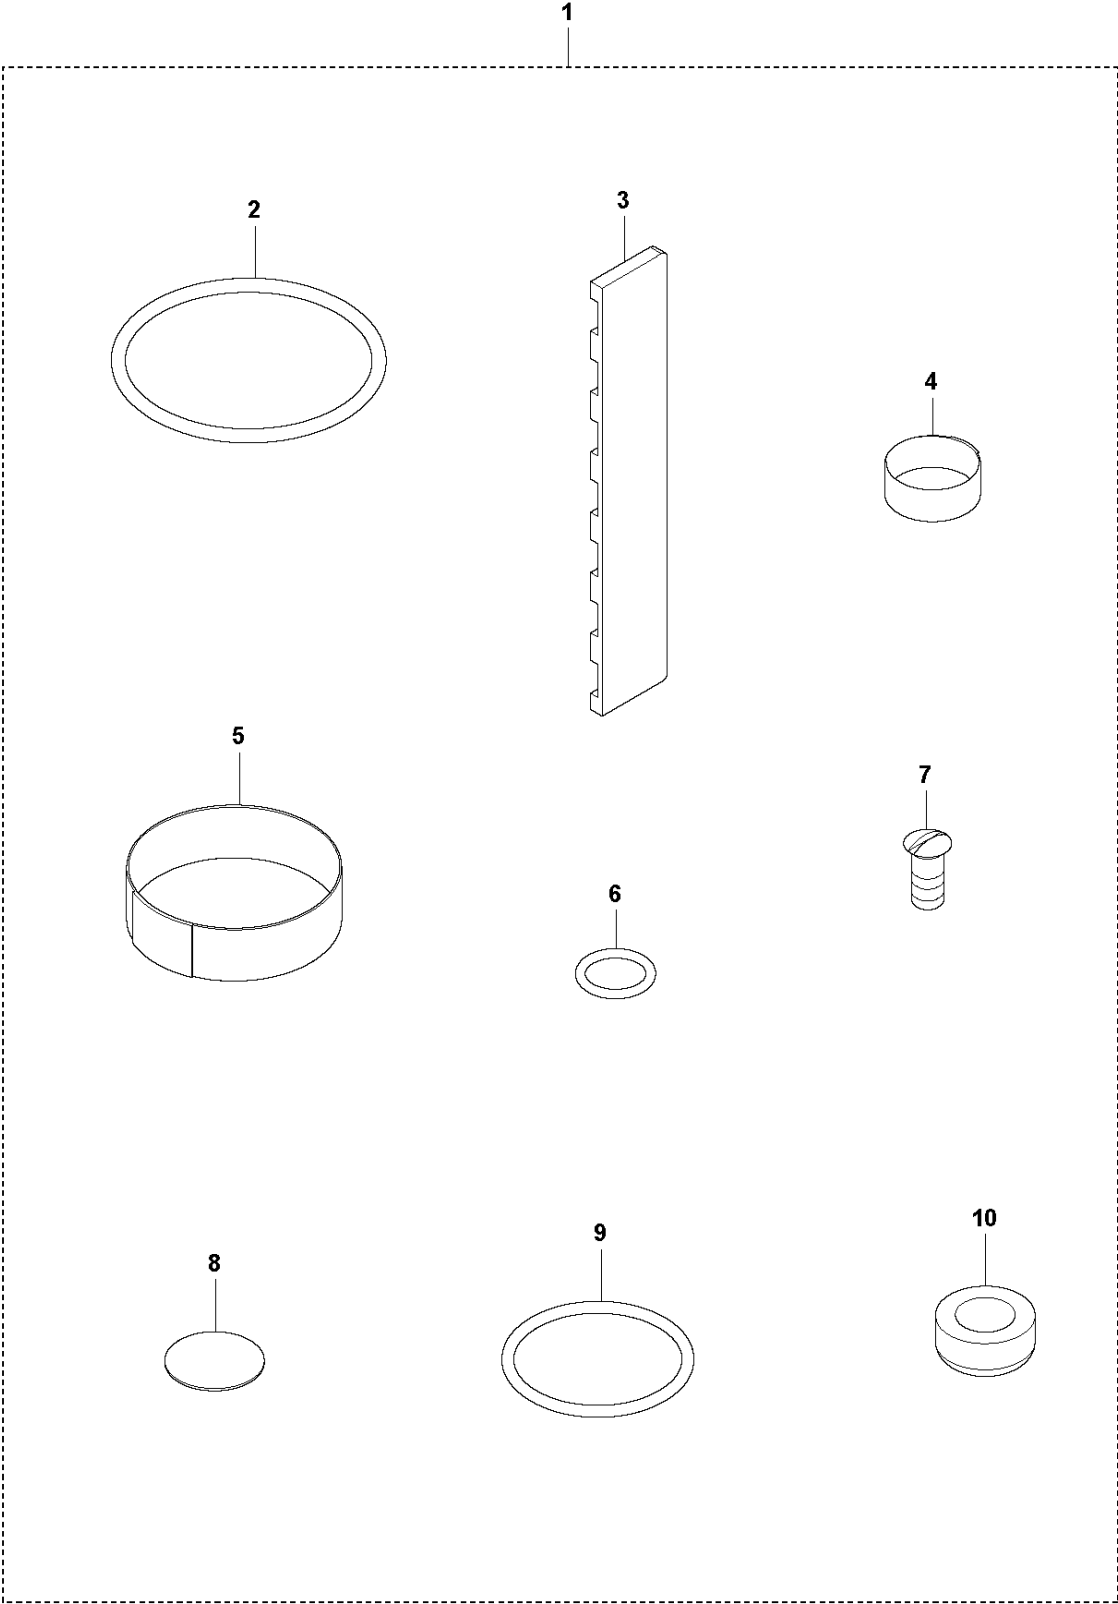

SPARE PARTS LIST

POKERS

PV 27, 967859401, 2019-09

A PV 27
PRODUCT COMPLETE

Ref	Part No	Description	Remark	QTY KIT
1	594 78 96-01	NOZZLE		1
2	594 26 75-01	O-RING	14x2 NBR 70 shore	2
3	594 40 14-01	ROTOR		1
4	594 27 43-01	WING NUT		1
5	595 16 88-01	TUBE		1
6	594 27 44-01	FLANGE		1
7	595 52 09-01	CAP		1
8	594 27 93-01	CLAMP		2
9	594 25 50-01	HOSE		1
10	594 25 51-02	HOSE	2.1 meters	1
11	594 25 42-02	HOSE	2 meters	1
12	594 28 53-01	CLAMP		1
13	595 16 89-01	NIPPLE		1
14	595 46 14-01	NIPPLE		1
15	594 52 76-01	O-RING	15.1x2.7 NBR 70 shore	1
16	595 14 14-01	RIVET		2
21	595 46 15-01	LUBRICATION NIPPLE	Lubricator, optional	1
22	594 28 00-01	HANDLE	Quick coupling	1

B PV 27
QUICK COUPLING W/ BALL-STOP VALVE

QUICK COUPLING W/ BALL-STOP VALVE

PV 27, 967859401, 2019-09

Ref	Part No	Description	Remark	QTY KIT	
1	594 28 00-01	HANDLE	Quick coupling w/ ball-stop valve, complete	1	1
2	594 28 01-01	BODY		1	1
3	594 79 12-01	BUSHING		1	1
4	594 28 02-01	UNIT		1	1
5	594 28 03-01	SCREW		1	1
6	594 28 05-01	O-RING	42.3x3 NBR 70 shore	2	1
7	594 28 04-01	BALL		1	1
8	594 25 53-01	COUPLING		1	1
9	594 25 37-01	FILTER		1	1
10	594 25 39-01	SEAL		1	1

C PV 27
LUBRICATOR

LUBRICATOR

PV 27, 967859401, 2019-09

Ref	Part No	Description	Remark	QTY KIT	
1	595 46 15-01	LUBRICATION NIPPLE	Lubricator, complete	1	
2	595 16 92-01	WASHER		1	1
3	595 16 91-01	BODY		1	1
4	595 16 90-01	HOLDER		1	1
5	594 81 93-01	WASHER		1	1
6	594 25 76-01	SCREW		1	1
7	595 14 60-01	RING		8	1
8	595 15 14-01	TUBE		1	1
9	594 79 51-01	WIRE		2	1
10	598 64 71-01	O-RING	9.25x1.78 NBR 70 shore	1	1

D PV 27
SERVICE KIT

SERVICE KIT

PV 27, 967859401, 2019-09

Ref	Part No	Description	Remark	QTY KIT	
1	595 16 18-01	SERVICE KIT		1	
2	594 26 75-01	O-RING	14x2 NBR 70 shore	2	1
3	594 27 43-01	WING NUT		1	1
4	594 27 93-01	CLAMP		2	1
5	594 28 53-01	CLAMP		1	1
6	594 52 76-01	O-RING	15.1x2.7 NBR 70 shore	1	1
7	594 28 03-01	SCREW		1	1
8	594 25 37-01	FILTER		1	1
9	594 28 05-01	O-RING	42.3x3 NBR 70 shore	2	1
10	594 25 39-01	SEAL		1	1