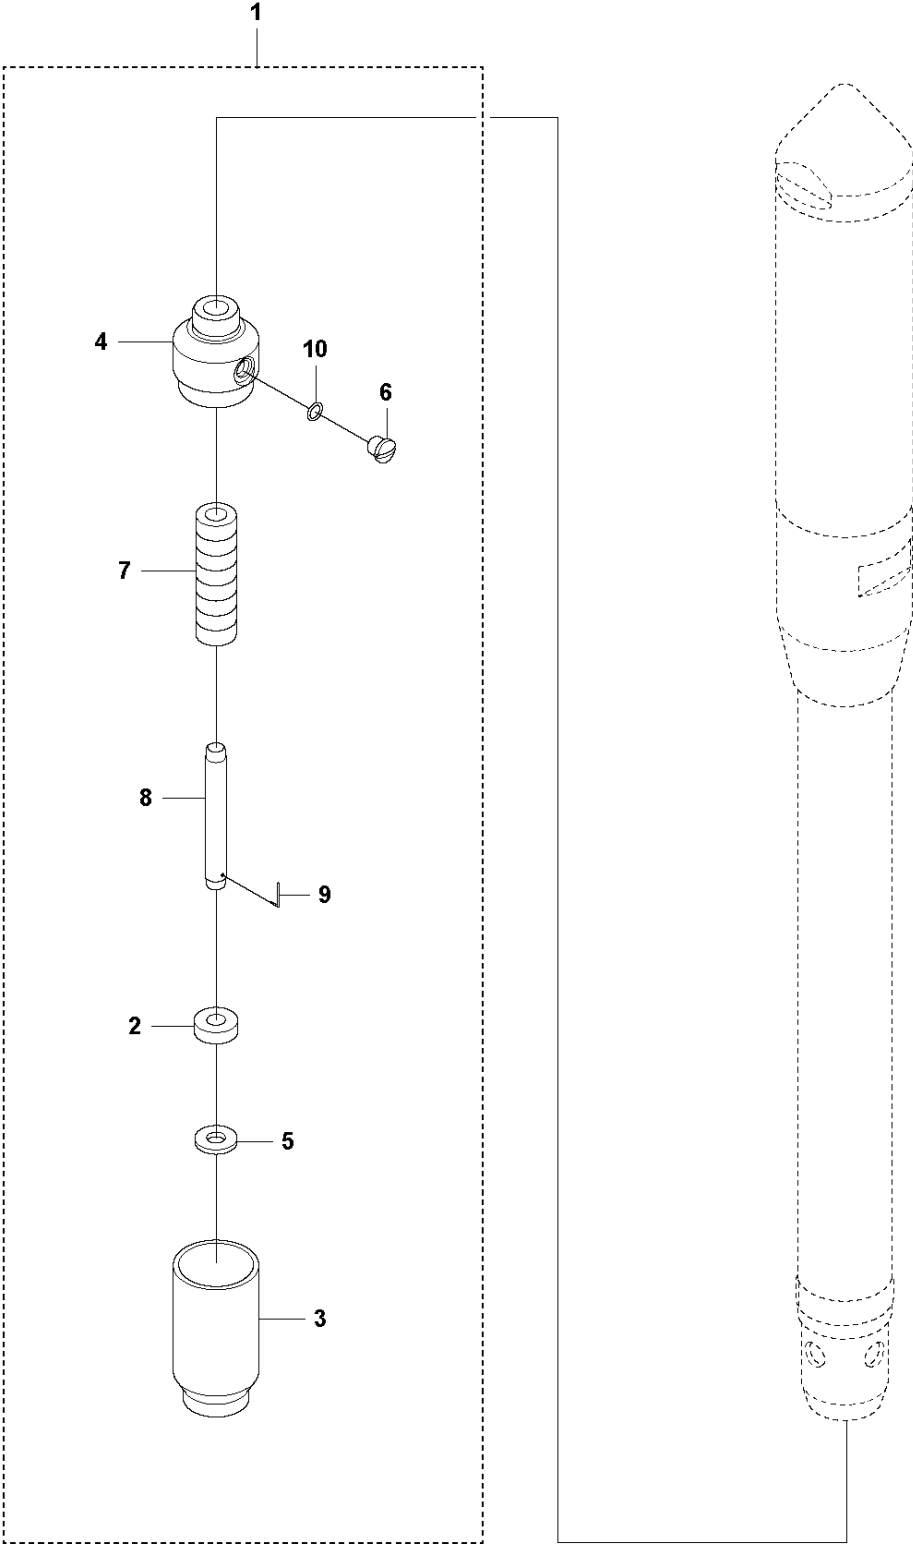

SPARE PARTS LIST

POKERS

PV 27, 967859401, 2019-09

A PV 27
PRODUCT COMPLETE

Ref	Part No	Description	Remark	QTY KIT
1	594 78 96-01	NOZZLE		1
2	594 26 75-01	O-RING	14x2 NBR 70 shore	2
3	594 40 14-01	ROTOR		1
4	594 27 43-01	WING NUT		1
5	595 16 88-01	TUBE		1
6	594 27 44-01	FLANGE		1
7	595 52 09-01	CAP		1
8	594 27 93-01	CLAMP		2
9	594 25 50-01	HOSE		1
10	594 25 51-02	HOSE	2.1 meters	1
11	594 25 42-02	HOSE	2 meters	1
12	594 28 53-01	CLAMP		1
13	595 16 89-01	NIPPLE		1
14	595 46 14-01	NIPPLE		1
15	594 52 76-01	O-RING	15.1x2.7 NBR 70 shore	1
16	595 14 14-01	RIVET		2
21	595 46 15-01	LUBRICATION NIPPLE	Lubricator, optional	1
22	594 28 00-01	HANDLE	Quick coupling	1

B PV 27
QUICK COUPLING W/ BALL-STOP VALVE

QUICK COUPLING W/ BALL-STOP VALVE

PV 27, 967859401, 2019-09

Ref	Part No	Description	Remark	QTY KIT	
1	594 28 00-01	HANDLE	Quick coupling w/ ball-stop valve, complete	1	1
2	594 28 01-01	BODY		1	1
3	594 79 12-01	BUSHING		1	1
4	594 28 02-01	UNIT		1	1
5	594 28 03-01	SCREW		1	1
6	594 28 05-01	O-RING	42.3x3 NBR 70 shore	2	1
7	594 28 04-01	BALL		1	1
8	594 25 53-01	COUPLING		1	1
9	594 25 37-01	FILTER		1	1
10	594 25 39-01	SEAL		1	1

C PV 27
LUBRICATOR

LUBRICATOR

PV 27, 967859401, 2019-09

Ref	Part No	Description	Remark	QTY KIT	
1	595 46 15-01	LUBRICATION NIPPLE	Lubricator, complete	1	
2	595 16 92-01	WASHER		1	1
3	595 16 91-01	BODY		1	1
4	595 16 90-01	HOLDER		1	1
5	594 81 93-01	WASHER		1	1
6	594 25 76-01	SCREW		1	1
7	595 14 60-01	RING		8	1
8	595 15 14-01	TUBE		1	1
9	594 79 51-01	WIRE		2	1
10	598 64 71-01	O-RING	9.25x1.78 NBR 70 shore	1	1

D PV 27
SERVICE KIT

SERVICE KIT

PV 27, 967859401, 2019-09

Ref	Part No	Description	Remark	QTY KIT	
1	595 16 18-01	SERVICE KIT		1	
2	594 26 75-01	O-RING	14x2 NBR 70 shore	2	1
3	594 27 43-01	WING NUT		1	1
4	594 27 93-01	CLAMP		2	1
5	594 28 53-01	CLAMP		1	1
6	594 52 76-01	O-RING	15.1x2.7 NBR 70 shore	1	1
7	594 28 03-01	SCREW		1	1
8	594 25 37-01	FILTER		1	1
9	594 28 05-01	O-RING	42.3x3 NBR 70 shore	2	1
10	594 25 39-01	SEAL		1	1