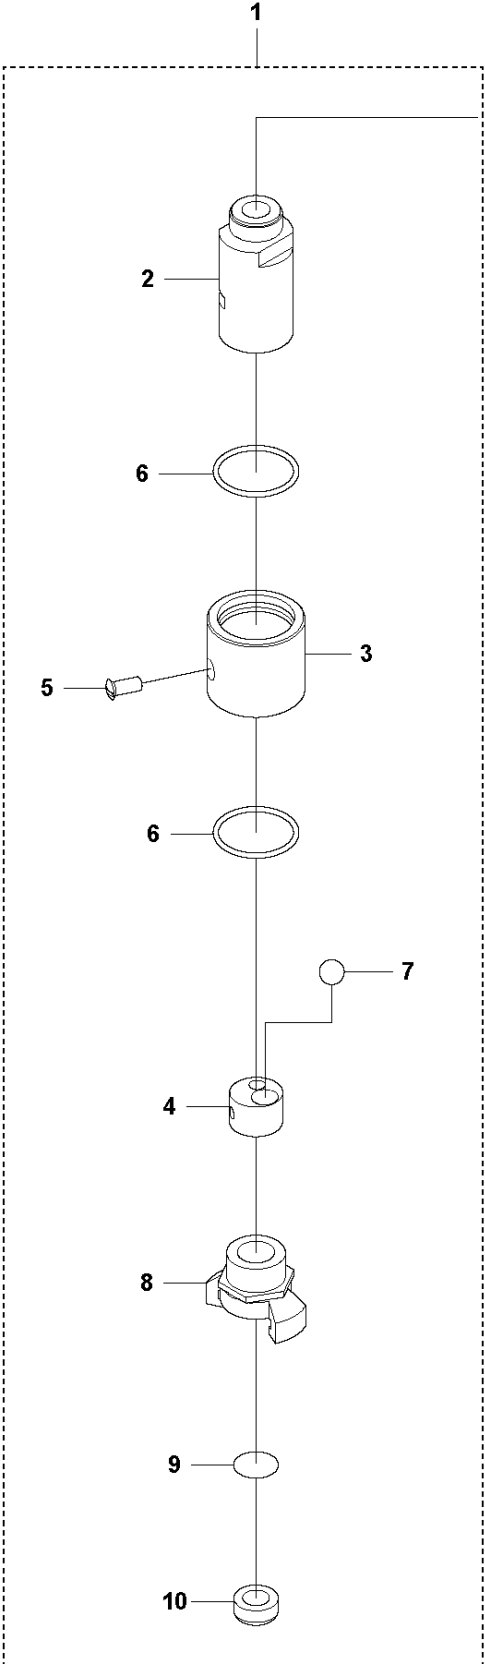

SPARE PARTS LIST

POKERS

PV 27, 967859401, 2019-09

A PV 27
PRODUCT COMPLETE

Ref	Part No	Description	Remark	QTY KIT
1	594 78 96-01	NOZZLE		1
2	594 26 75-01	O-RING	14x2 NBR 70 shore	2
3	594 40 14-01	ROTOR		1
4	594 27 43-01	WING NUT		1
5	595 16 88-01	TUBE		1
6	594 27 44-01	FLANGE		1
7	595 52 09-01	CAP		1
8	594 27 93-01	CLAMP		2
9	594 25 50-01	HOSE		1
10	594 25 51-02	HOSE	2.1 meters	1
11	594 25 42-02	HOSE	2 meters	1
12	594 28 53-01	CLAMP		1
13	595 16 89-01	NIPPLE		1
14	595 46 14-01	NIPPLE		1
15	594 52 76-01	O-RING	15.1x2.7 NBR 70 shore	1
16	595 14 14-01	RIVET		2
21	595 46 15-01	LUBRICATION NIPPLE	Lubricator, optional	1
22	594 28 00-01	HANDLE	Quick coupling	1

B PV 27
QUICK COUPLING W/ BALL-STOP VALVE

QUICK COUPLING W/ BALL-STOP VALVE

PV 27, 967859401, 2019-09

Ref	Part No	Description	Remark	QTY KIT	
1	594 28 00-01	HANDLE	Quick coupling w/ ball-stop valve, complete	1	1
2	594 28 01-01	BODY		1	1
3	594 79 12-01	BUSHING		1	1
4	594 28 02-01	UNIT		1	1
5	594 28 03-01	SCREW		1	1
6	594 28 05-01	O-RING	42.3x3 NBR 70 shore	2	1
7	594 28 04-01	BALL		1	1
8	594 25 53-01	COUPLING		1	1
9	594 25 37-01	FILTER		1	1
10	594 25 39-01	SEAL		1	1

C PV 27
LUBRICATOR

LUBRICATOR

PV 27, 967859401, 2019-09

Ref	Part No	Description	Remark	QTY KIT	
1	595 46 15-01	LUBRICATION NIPPLE	Lubricator, complete	1	
2	595 16 92-01	WASHER		1	1
3	595 16 91-01	BODY		1	1
4	595 16 90-01	HOLDER		1	1
5	594 81 93-01	WASHER		1	1
6	594 25 76-01	SCREW		1	1
7	595 14 60-01	RING		8	1
8	595 15 14-01	TUBE		1	1
9	594 79 51-01	WIRE		2	1
10	598 64 71-01	O-RING	9.25x1.78 NBR 70 shore	1	1

D PV 27
SERVICE KIT

SERVICE KIT

PV 27, 967859401, 2019-09

Ref	Part No	Description	Remark	QTY KIT	
1	595 16 18-01	SERVICE KIT		1	
2	594 26 75-01	O-RING	14x2 NBR 70 shore	2	1
3	594 27 43-01	WING NUT		1	1
4	594 27 93-01	CLAMP		2	1
5	594 28 53-01	CLAMP		1	1
6	594 52 76-01	O-RING	15.1x2.7 NBR 70 shore	1	1
7	594 28 03-01	SCREW		1	1
8	594 25 37-01	FILTER		1	1
9	594 28 05-01	O-RING	42.3x3 NBR 70 shore	2	1
10	594 25 39-01	SEAL		1	1