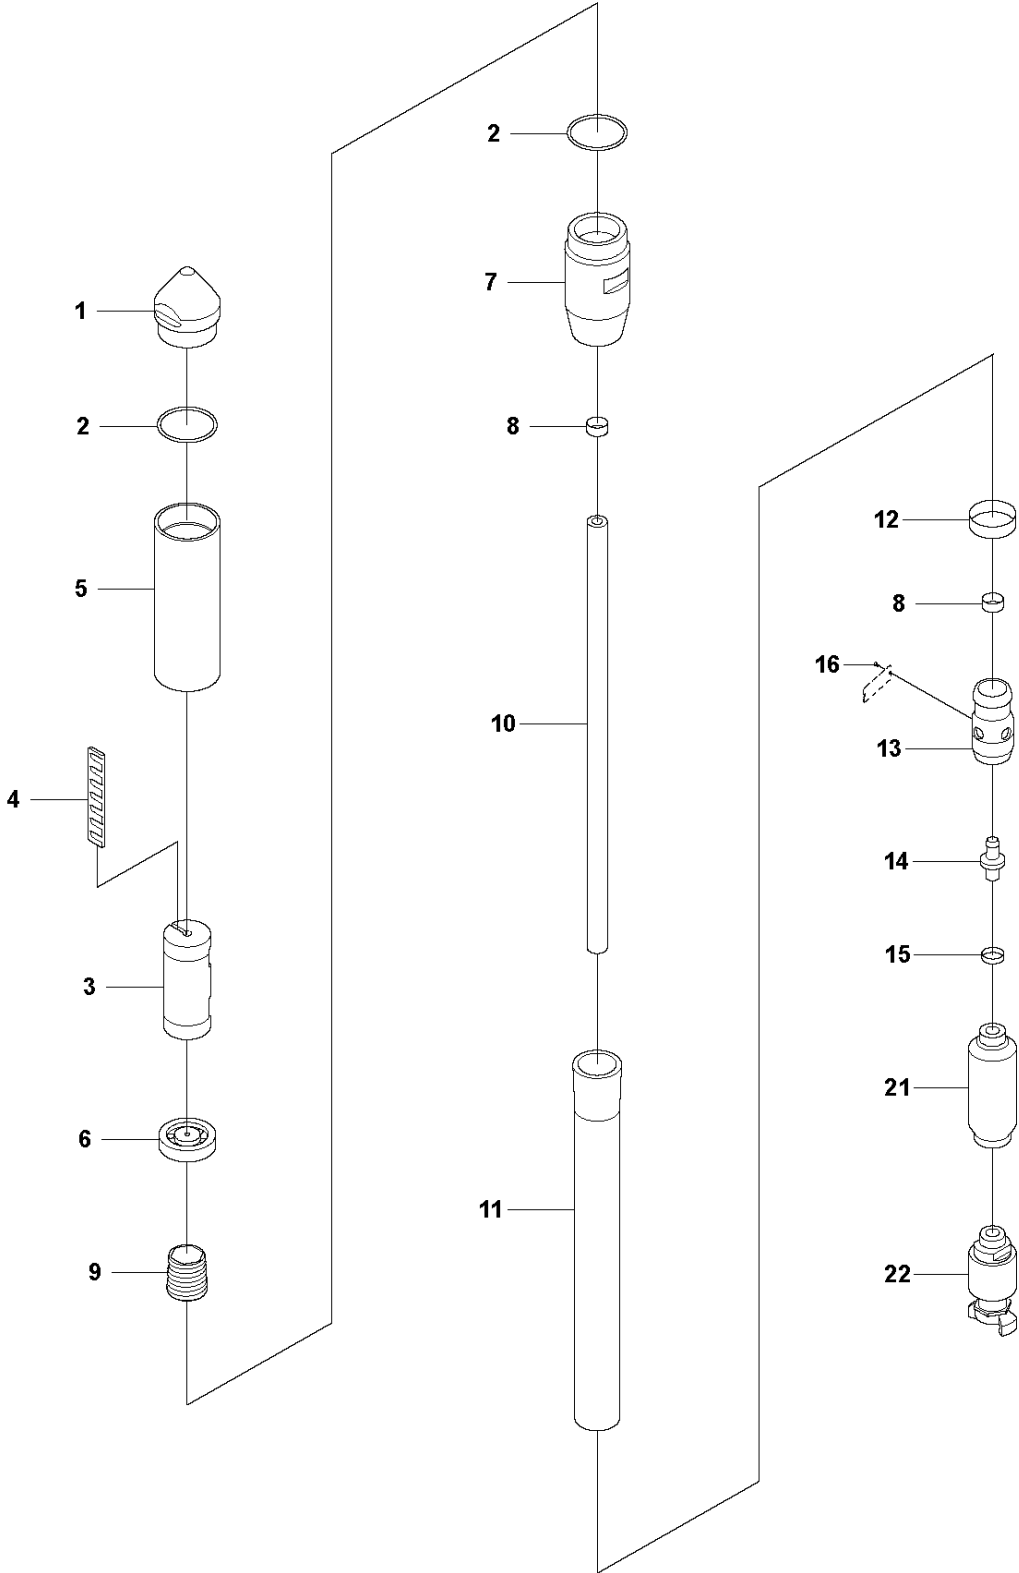

SPARE PARTS LIST

POKERS

PV 27, 967859401, 2019-09

A PV 27
PRODUCT COMPLETE

Ref	Part No	Description	Remark	QTY KIT
1	594 78 96-01	NOZZLE		1
2	594 26 75-01	O-RING	14x2 NBR 70 shore	2
3	594 40 14-01	ROTOR		1
4	594 27 43-01	WING NUT		1
5	595 16 88-01	TUBE		1
6	594 27 44-01	FLANGE		1
7	595 52 09-01	CAP		1
8	594 27 93-01	CLAMP		2
9	594 25 50-01	HOSE		1
10	594 25 51-02	HOSE	2.1 meters	1
11	594 25 42-02	HOSE	2 meters	1
12	594 28 53-01	CLAMP		1
13	595 16 89-01	NIPPLE		1
14	595 46 14-01	NIPPLE		1
15	594 52 76-01	O-RING	15.1x2.7 NBR 70 shore	1
16	595 14 14-01	RIVET		2
21	595 46 15-01	LUBRICATION NIPPLE	Lubricator, optional	1
22	594 28 00-01	HANDLE	Quick coupling	1

B PV 27
QUICK COUPLING W/ BALL-STOP VALVE

QUICK COUPLING W/ BALL-STOP VALVE

PV 27, 967859401, 2019-09

Ref	Part No	Description	Remark	QTY KIT	
1	594 28 00-01	HANDLE	Quick coupling w/ ball-stop valve, complete	1	1
2	594 28 01-01	BODY		1	1
3	594 79 12-01	BUSHING		1	1
4	594 28 02-01	UNIT		1	1
5	594 28 03-01	SCREW		1	1
6	594 28 05-01	O-RING	42.3x3 NBR 70 shore	2	1
7	594 28 04-01	BALL		1	1
8	594 25 53-01	COUPLING		1	1
9	594 25 37-01	FILTER		1	1
10	594 25 39-01	SEAL		1	1

C PV 27
LUBRICATOR

LUBRICATOR

PV 27, 967859401, 2019-09

Ref	Part No	Description	Remark	QTY KIT	
1	595 46 15-01	LUBRICATION NIPPLE	Lubricator, complete	1	
2	595 16 92-01	WASHER		1	1
3	595 16 91-01	BODY		1	1
4	595 16 90-01	HOLDER		1	1
5	594 81 93-01	WASHER		1	1
6	594 25 76-01	SCREW		1	1
7	595 14 60-01	RING		8	1
8	595 15 14-01	TUBE		1	1
9	594 79 51-01	WIRE		2	1
10	598 64 71-01	O-RING	9.25x1.78 NBR 70 shore	1	1

D PV 27
SERVICE KIT

SERVICE KIT

PV 27, 967859401, 2019-09

Ref	Part No	Description	Remark	QTY KIT	
1	595 16 18-01	SERVICE KIT		1	
2	594 26 75-01	O-RING	14x2 NBR 70 shore	2	1
3	594 27 43-01	WING NUT		1	1
4	594 27 93-01	CLAMP		2	1
5	594 28 53-01	CLAMP		1	1
6	594 52 76-01	O-RING	15.1x2.7 NBR 70 shore	1	1
7	594 28 03-01	SCREW		1	1
8	594 25 37-01	FILTER		1	1
9	594 28 05-01	O-RING	42.3x3 NBR 70 shore	2	1
10	594 25 39-01	SEAL		1	1