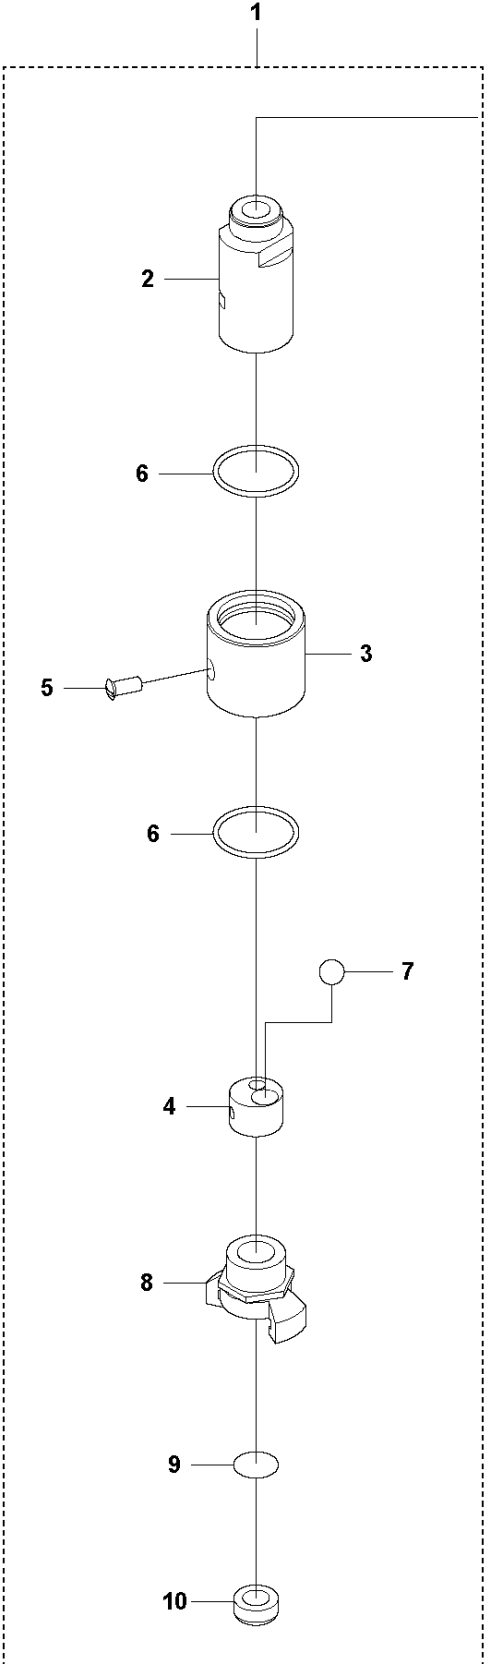

SPARE PARTS LIST

POKERS

PV 37, 967859402, 2019-09

A PV 37
PRODUCT COMPLETE

PRODUCT COMPLETE

PV 37, 967859402, 2019-09

Ref	Part No	Description	Remark	QTY KIT
1	594 78 97-01	CAP		1
2	594 26 77-01	O-RING	22.5x2 NBR 70 shore	2
3	594 40 13-01	ROTOR		1
4	594 27 45-01	DISC		1
5	594 81 91-01	TUBE		1
6	594 27 46-01	FLANGE		1
7	594 27 47-01	NOZZLE		1
8	595 52 10-01	CAP		1
9	594 27 93-01	CLAMP		2
10	595 44 47-01	SLEEVE		1
11	594 25 44-02	HOSE	2.1 meters	1
12	595 44 46-02	EXHAUST HOSE	2 meters	1
13	594 79 25-01	CLAMP		1
14	594 81 92-01	NIPPLE		1
15	594 40 12-01	NIPPLE		1
16	594 52 76-01	O-RING	15.1x2.7 NBR 70 shore	1
17	595 14 14-01	RIVET		2
22	595 46 15-01	LUBRICATION NIPPLE	Lubricator, optional	1
23	594 28 00-01	HANDLE	Quick coupling	1

B PV 37
QUICK COUPLING W/ BALL-STOP VALVE

QUICK COUPLING W/ BALL-STOP VALVE

PV 37, 967859402, 2019-09

Ref	Part No	Description	Remark	QTY KIT	
1	594 28 00-01	HANDLE	Quick coupling w/ ball-stop valve, complete	1	
2	594 28 01-01	BODY		1	1
3	594 79 12-01	BUSHING		1	1
4	594 28 02-01	UNIT		1	1
5	594 28 03-01	SCREW		1	1
6	594 28 05-01	O-RING	42.3x3 NBR 70 shore	2	1
7	594 28 04-01	BALL		1	1
8	594 25 53-01	COUPLING		1	1
9	594 25 37-01	FILTER		1	1
10	594 25 39-01	SEAL		1	1

C PV 37
LUBRICATOR

LUBRICATOR

PV 37, 967859402, 2019-09

Ref	Part No	Description	Remark	QTY KIT	
1	595 46 15-01	LUBRICATION NIPPLE	Lubricator, complete	1	
2	595 16 92-01	WASHER		1	1
3	595 16 91-01	BODY		1	1
4	595 16 90-01	HOLDER		1	1
5	594 81 93-01	WASHER		1	1
6	594 25 76-01	SCREW		1	1
7	595 14 60-01	RING		8	1
8	595 15 14-01	TUBE		1	1
9	594 79 51-01	WIRE		2	1
10	598 64 71-01	O-RING	9.25x1.78 NBR 70 shore	1	1