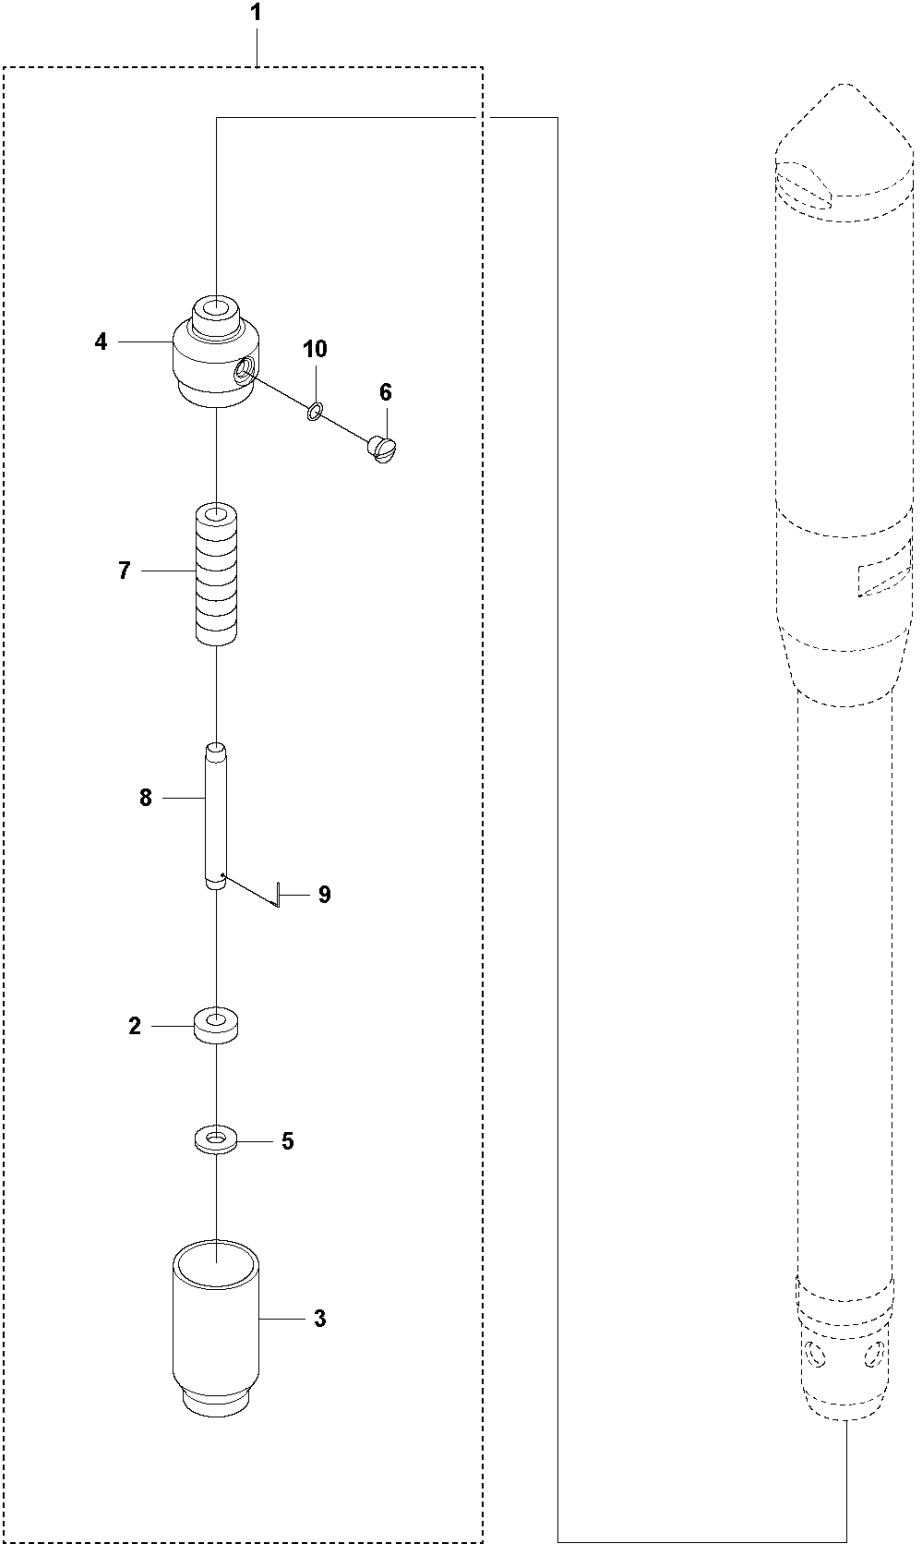

SPARE PARTS LIST

POKERS

PV 37, 967859402, 2019-09

A PV 37
PRODUCT COMPLETE

PRODUCT COMPLETE

PV 37, 967859402, 2019-09

Ref	Part No	Description	Remark	QTY KIT
1	594 78 97-01	CAP		1
2	594 26 77-01	O-RING	22.5x2 NBR 70 shore	2
3	594 40 13-01	ROTOR		1
4	594 27 45-01	DISC		1
5	594 81 91-01	TUBE		1
6	594 27 46-01	FLANGE		1
7	594 27 47-01	NOZZLE		1
8	595 52 10-01	CAP		1
9	594 27 93-01	CLAMP		2
10	595 44 47-01	SLEEVE		1
11	594 25 44-02	HOSE	2.1 meters	1
12	595 44 46-02	EXHAUST HOSE	2 meters	1
13	594 79 25-01	CLAMP		1
14	594 81 92-01	NIPPLE		1
15	594 40 12-01	NIPPLE		1
16	594 52 76-01	O-RING	15.1x2.7 NBR 70 shore	1
17	595 14 14-01	RIVET		2
22	595 46 15-01	LUBRICATION NIPPLE	Lubricator, optional	1
23	594 28 00-01	HANDLE	Quick coupling	1

B PV 37
QUICK COUPLING W/ BALL-STOP VALVE

QUICK COUPLING W/ BALL-STOP VALVE

PV 37, 967859402, 2019-09

Ref	Part No	Description	Remark	QTY KIT	
1	594 28 00-01	HANDLE	Quick coupling w/ ball-stop valve, complete	1	
2	594 28 01-01	BODY		1	1
3	594 79 12-01	BUSHING		1	1
4	594 28 02-01	UNIT		1	1
5	594 28 03-01	SCREW		1	1
6	594 28 05-01	O-RING	42.3x3 NBR 70 shore	2	1
7	594 28 04-01	BALL		1	1
8	594 25 53-01	COUPLING		1	1
9	594 25 37-01	FILTER		1	1
10	594 25 39-01	SEAL		1	1

C PV 37
LUBRICATOR

LUBRICATOR

PV 37, 967859402, 2019-09

Ref	Part No	Description	Remark	QTY KIT	
1	595 46 15-01	LUBRICATION NIPPLE	Lubricator, complete	1	
2	595 16 92-01	WASHER		1	1
3	595 16 91-01	BODY		1	1
4	595 16 90-01	HOLDER		1	1
5	594 81 93-01	WASHER		1	1
6	594 25 76-01	SCREW		1	1
7	595 14 60-01	RING		8	1
8	595 15 14-01	TUBE		1	1
9	594 79 51-01	WIRE		2	1
10	598 64 71-01	O-RING	9.25x1.78 NBR 70 shore	1	1