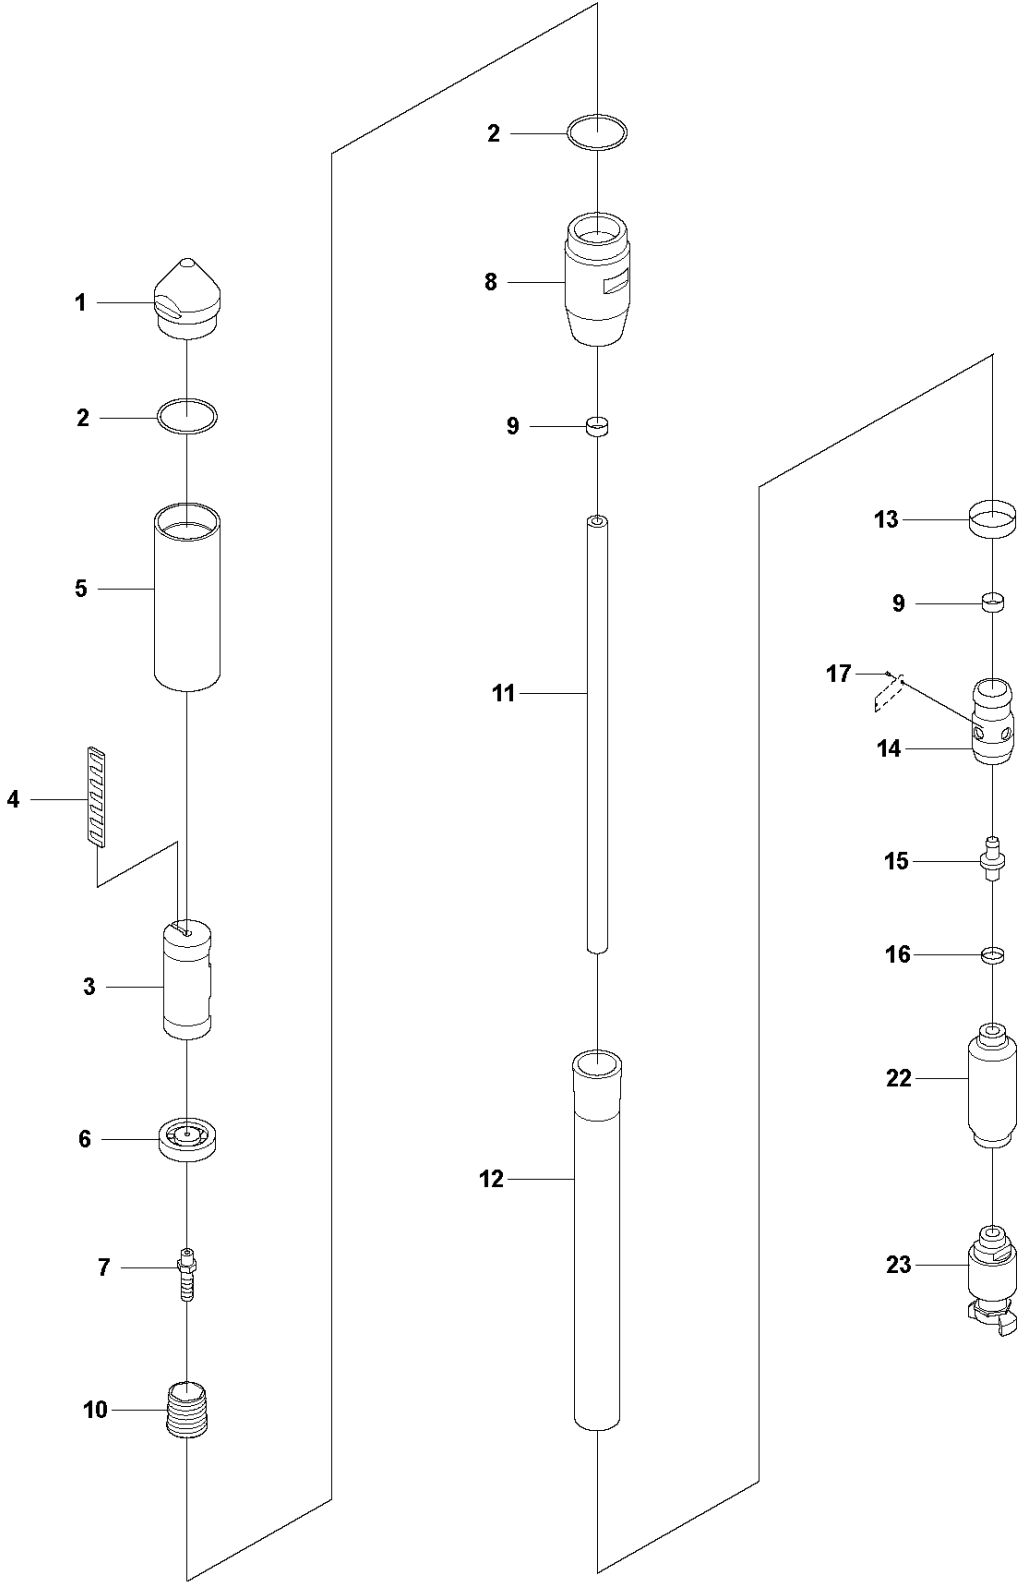

SPARE PARTS LIST

POKERS

PV 37, 967859402, 2019-09

A PV 37
PRODUCT COMPLETE

PRODUCT COMPLETE

PV 37, 967859402, 2019-09

Ref	Part No	Description	Remark	QTY KIT
1	594 78 97-01	CAP		1
2	594 26 77-01	O-RING	22.5x2 NBR 70 shore	2
3	594 40 13-01	ROTOR		1
4	594 27 45-01	DISC		1
5	594 81 91-01	TUBE		1
6	594 27 46-01	FLANGE		1
7	594 27 47-01	NOZZLE		1
8	595 52 10-01	CAP		1
9	594 27 93-01	CLAMP		2
10	595 44 47-01	SLEEVE		1
11	594 25 44-02	HOSE	2.1 meters	1
12	595 44 46-02	EXHAUST HOSE	2 meters	1
13	594 79 25-01	CLAMP		1
14	594 81 92-01	NIPPLE		1
15	594 40 12-01	NIPPLE		1
16	594 52 76-01	O-RING	15.1x2.7 NBR 70 shore	1
17	595 14 14-01	RIVET		2
22	595 46 15-01	LUBRICATION NIPPLE	Lubricator, optional	1
23	594 28 00-01	HANDLE	Quick coupling	1

B PV 37
QUICK COUPLING W/ BALL-STOP VALVE

QUICK COUPLING W/ BALL-STOP VALVE

PV 37, 967859402, 2019-09

Ref	Part No	Description	Remark	QTY KIT	
1	594 28 00-01	HANDLE	Quick coupling w/ ball-stop valve, complete	1	
2	594 28 01-01	BODY		1	1
3	594 79 12-01	BUSHING		1	1
4	594 28 02-01	UNIT		1	1
5	594 28 03-01	SCREW		1	1
6	594 28 05-01	O-RING	42.3x3 NBR 70 shore	2	1
7	594 28 04-01	BALL		1	1
8	594 25 53-01	COUPLING		1	1
9	594 25 37-01	FILTER		1	1
10	594 25 39-01	SEAL		1	1

C PV 37
LUBRICATOR

LUBRICATOR

PV 37, 967859402, 2019-09

Ref	Part No	Description	Remark	QTY KIT	
1	595 46 15-01	LUBRICATION NIPPLE	Lubricator, complete	1	
2	595 16 92-01	WASHER		1	1
3	595 16 91-01	BODY		1	1
4	595 16 90-01	HOLDER		1	1
5	594 81 93-01	WASHER		1	1
6	594 25 76-01	SCREW		1	1
7	595 14 60-01	RING		8	1
8	595 15 14-01	TUBE		1	1
9	594 79 51-01	WIRE		2	1
10	598 64 71-01	O-RING	9.25x1.78 NBR 70 shore	1	1