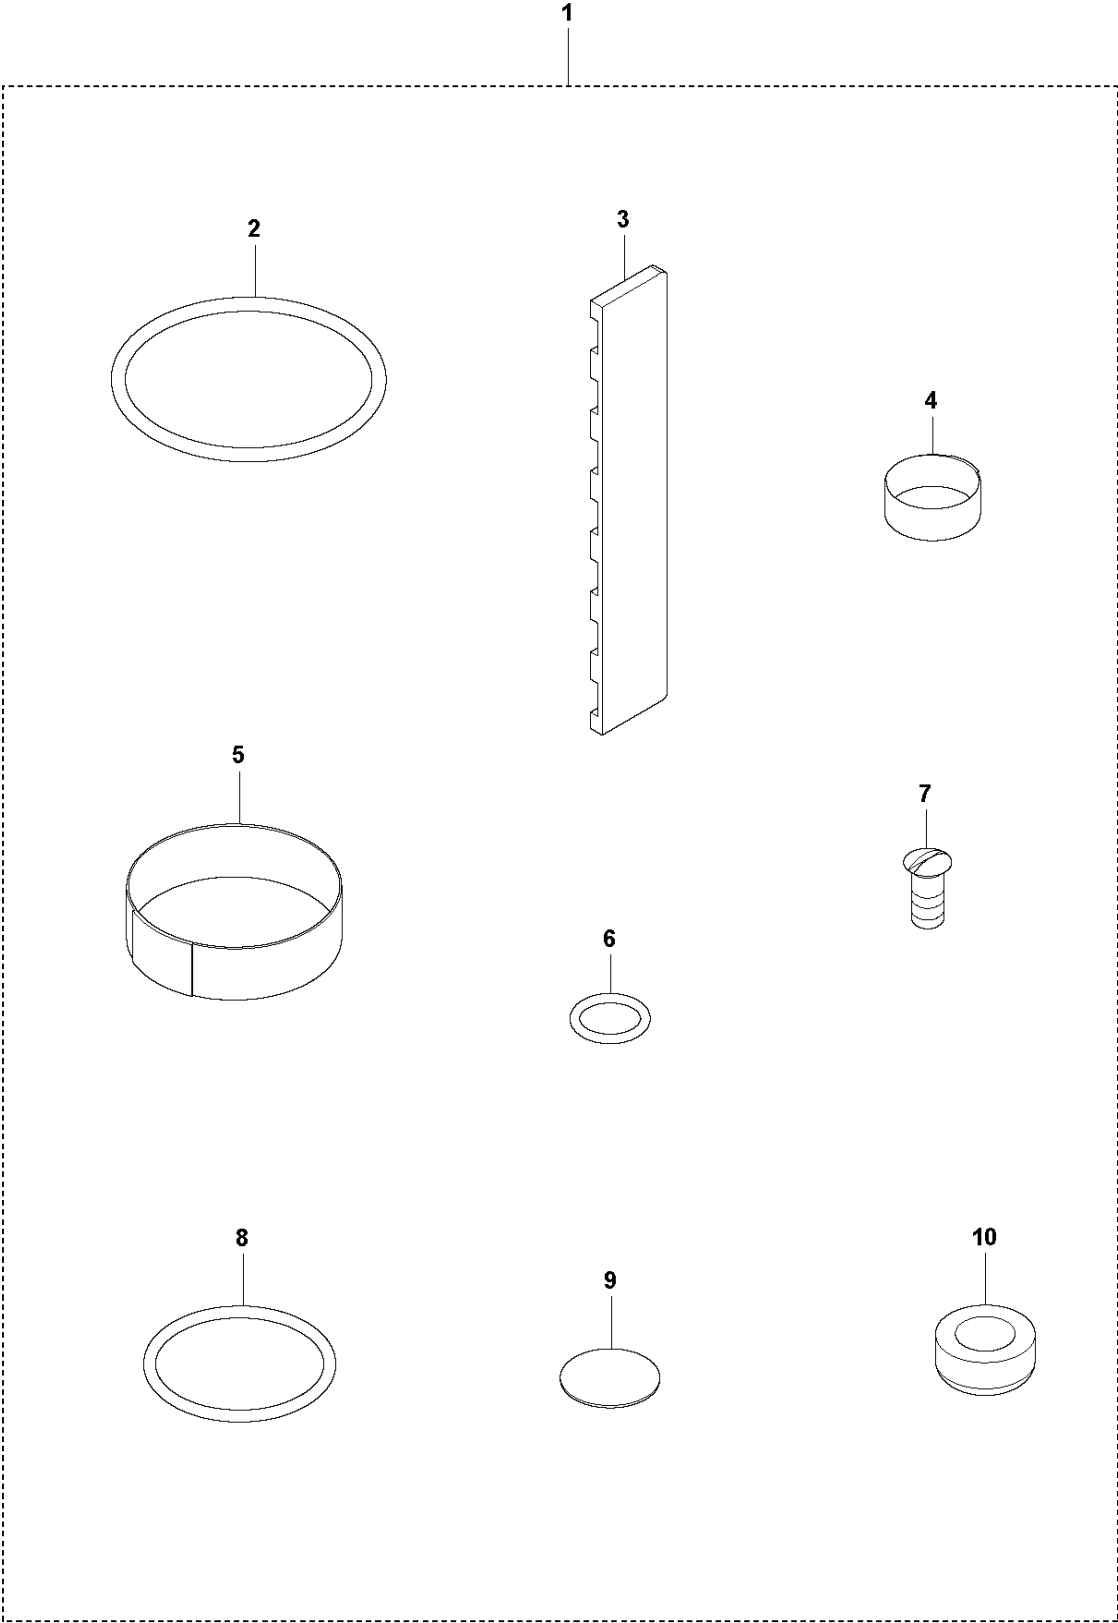

D PV 37
SERVICE KIT

SERVICE KIT

PV 37, 967859402, 2019-09

Ref	Part No	Description	Remark	QTY KIT	
2	594 26 77-01	O-RING	22.5x2 NBR 70 shore	2	1
1	594 36 97-01	SERVICE KIT		1	
3	594 27 45-01	DISC		1	1
4	594 27 93-01	CLAMP		2	1
5	594 79 25-01	CLAMP		1	1
6	594 52 76-01	O-RING	15.1x2.7 NBR 70 shore	1	1
7	594 28 03-01	SCREW		1	1
8	594 28 05-01	O-RING	42.3x3 NBR 70 shore	2	1
9	594 25 37-01	FILTER		1	1
10	594 25 39-01	SEAL		1	1