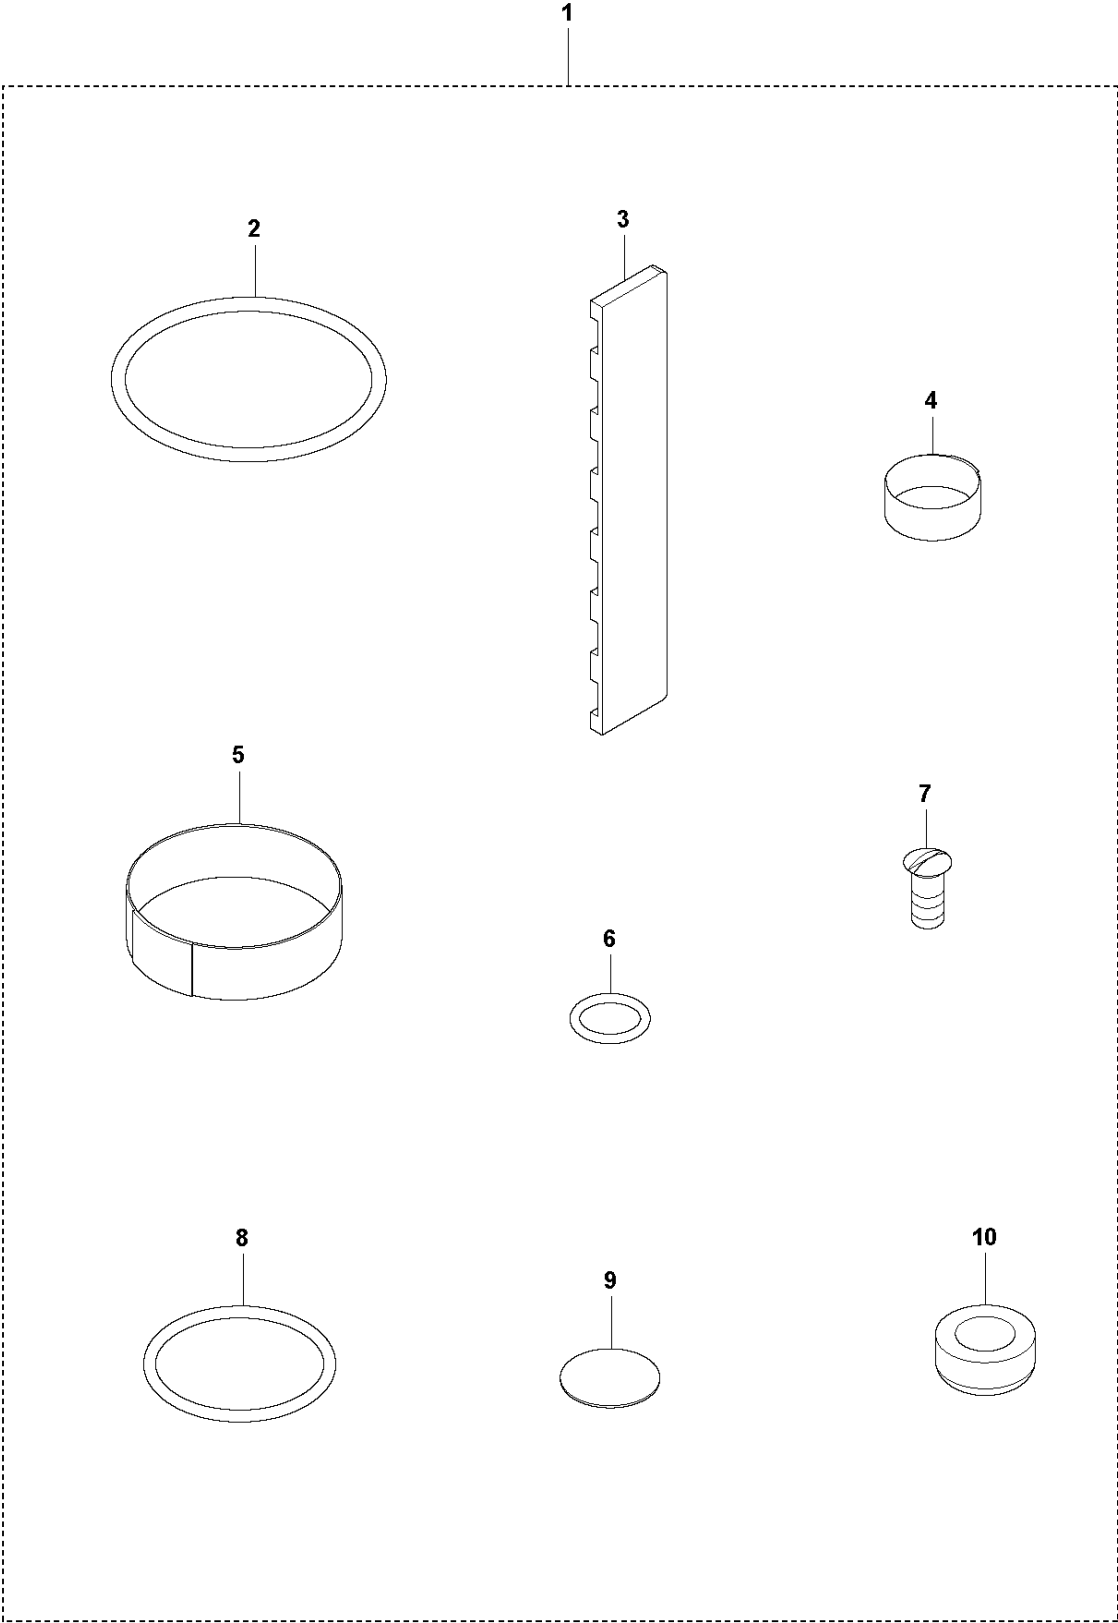

B PV 47
QUICK COUPLING W/ BALL-STOP VALVE

QUICK COUPLING W/ BALL-STOP VALVE

PV 47, 967859403, 2019-09

Ref	Part No	Description	Remark	QTY KIT	
1	594 28 00-01	HANDLE	Quick coupling w/ ball-stop valve, complete	1	1
2	594 28 01-01	BODY		1	1
3	594 79 12-01	BUSHING		1	1
4	594 28 02-01	UNIT		1	1
5	594 28 03-01	SCREW		1	1
6	594 28 05-01	O-RING	42.3x3 NBR 70 shore	2	1
7	594 28 04-01	BALL		1	1
8	594 25 53-01	COUPLING		1	1
9	594 25 37-01	FILTER		1	1
10	594 25 39-01	SEAL		1	1

C PV 47
LUBRICATOR

LUBRICATOR

PV 47, 967859403, 2019-09

Ref	Part No	Description	Remark	QTY KIT	
1	595 46 15-01	LUBRICATION NIPPLE	Lubricator, complete	1	
2	595 16 92-01	WASHER		1	1
3	595 16 91-01	BODY		1	1
4	595 16 90-01	HOLDER		1	1
5	594 81 93-01	WASHER		1	1
6	594 25 76-01	SCREW		1	1
7	595 14 60-01	RING		8	1
8	595 15 14-01	TUBE		1	1
9	594 79 51-01	WIRE		2	1
10	598 64 71-01	O-RING	9.25x1.78 NBR 70 shore	1	1

D PV 47
SERVICE KIT

SERVICE KIT

PV 47, 967859403, 2019-09

Ref	Part No	Description	Remark	QTY KIT	
2	594 26 69-01	O-RING	35x2 NBR 70 shore	2	1
1	594 36 98-01	SERVICE KIT		1	
3	594 27 49-01	DISC		1	1
4	594 27 93-01	CLAMP		2	1
5	594 28 54-01	CLAMP		1	1
6	594 52 76-01	O-RING	15.1x2.7 NBR 70 shore	1	1
7	594 28 03-01	SCREW		1	1
8	594 28 05-01	O-RING	42.3x3 NBR 70 shore	2	1
9	594 25 37-01	FILTER		1	1
10	594 25 39-01	SEAL		1	1