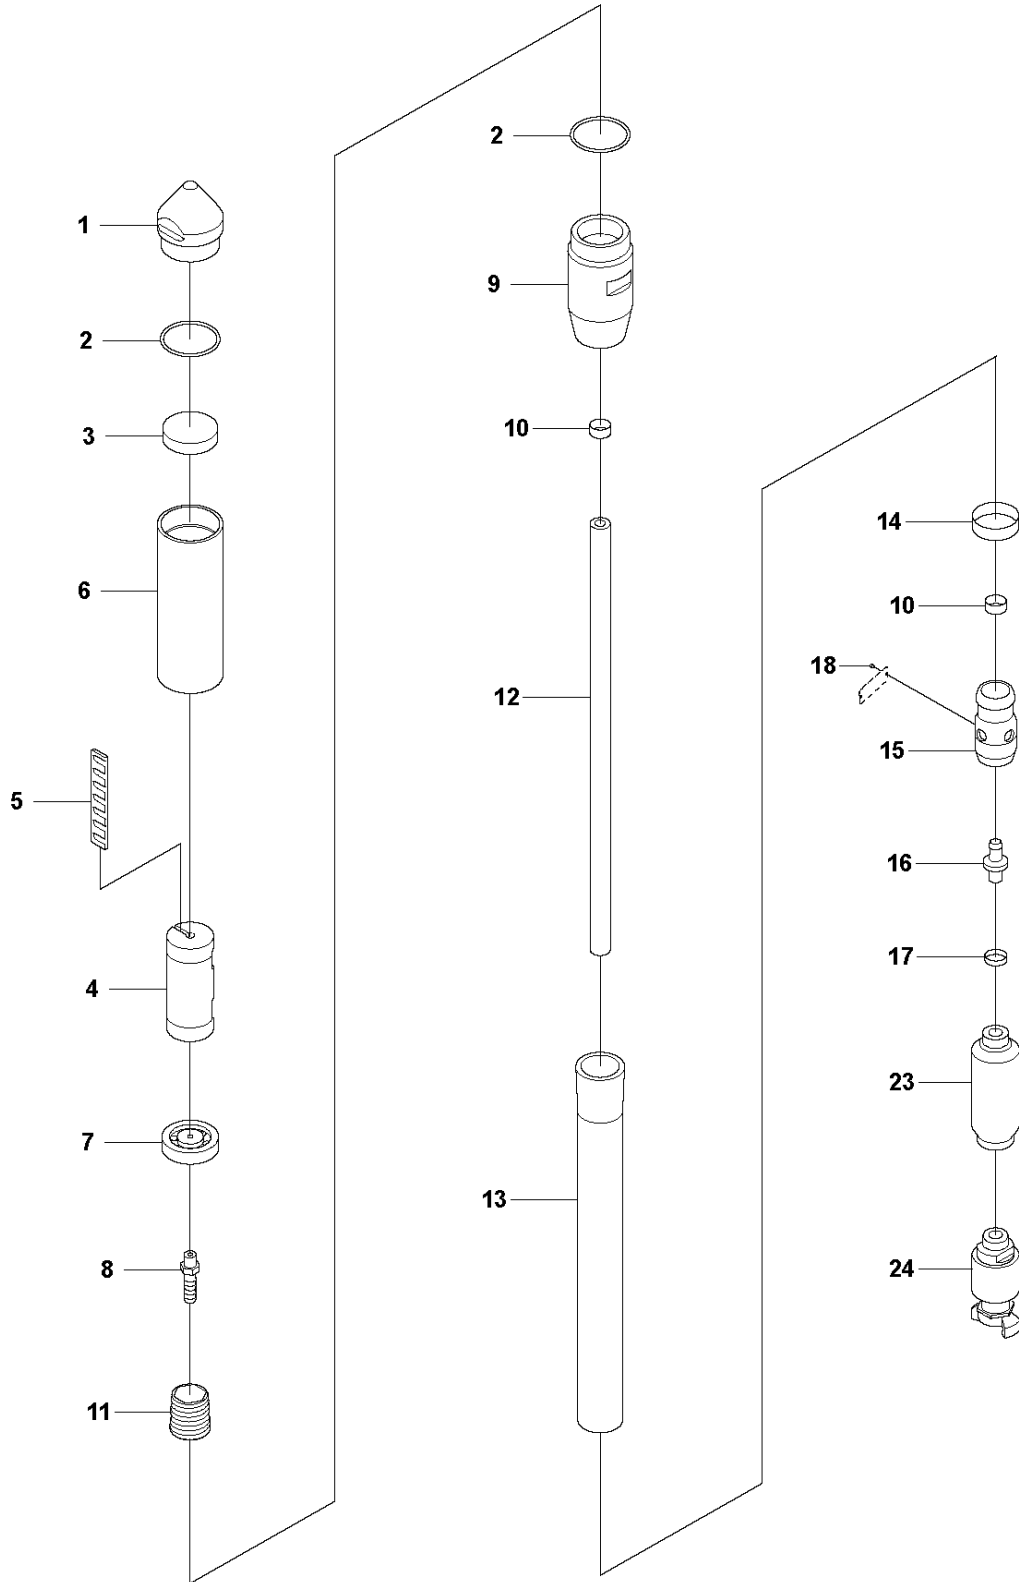

SPARE PARTS LIST

POKERS

PV 47, 967859403, 2019-09

A PV 47
PRODUCT COMPLETE

PRODUCT COMPLETE

PV 47, 967859403, 2019-09

Ref	Part No	Description	Remark	QTY KIT
1	594 27 97-01	CAP		1
2	594 26 69-01	O-RING	35x2 NBR 70 shore	2
3	594 27 48-01	FLANGE		1
4	594 40 10-01	ROTOR		1
5	594 27 49-01	DISC		1
6	594 40 11-01	TUBE		1
7	594 27 50-01	FLANGE		1
8	594 27 47-01	NOZZLE		1
9	595 52 02-01	CAP		1
10	594 27 93-01	CLAMP		2
11	596 06 55-01	HOSE		1
12	594 25 44-02	HOSE	2.1 meters	1
13	594 25 59-02	EXHAUST HOSE	2 m	1
14	594 28 54-01	CLAMP		1
15	595 46 13-01	NIPPLE		1
16	594 40 12-01	NIPPLE		1
17	594 52 76-01	O-RING	15.1x2.7 NBR 70 shore	1
18	595 14 14-01	RIVET		2
23	595 46 15-01	LUBRICATION NIPPLE	Lubricator, optional	1
24	594 28 00-01	HANDLE	Quick coupling	1

B PV 47
QUICK COUPLING W/ BALL-STOP VALVE

QUICK COUPLING W/ BALL-STOP VALVE

PV 47, 967859403, 2019-09

Ref	Part No	Description	Remark	QTY KIT	
1	594 28 00-01	HANDLE	Quick coupling w/ ball-stop valve, complete	1	1
2	594 28 01-01	BODY		1	1
3	594 79 12-01	BUSHING		1	1
4	594 28 02-01	UNIT		1	1
5	594 28 03-01	SCREW		1	1
6	594 28 05-01	O-RING	42.3x3 NBR 70 shore	2	1
7	594 28 04-01	BALL		1	1
8	594 25 53-01	COUPLING		1	1
9	594 25 37-01	FILTER		1	1
10	594 25 39-01	SEAL		1	1

C PV 47
LUBRICATOR

LUBRICATOR

PV 47, 967859403, 2019-09

Ref	Part No	Description	Remark	QTY KIT	
1	595 46 15-01	LUBRICATION NIPPLE	Lubricator, complete	1	
2	595 16 92-01	WASHER		1	1
3	595 16 91-01	BODY		1	1
4	595 16 90-01	HOLDER		1	1
5	594 81 93-01	WASHER		1	1
6	594 25 76-01	SCREW		1	1
7	595 14 60-01	RING		8	1
8	595 15 14-01	TUBE		1	1
9	594 79 51-01	WIRE		2	1
10	598 64 71-01	O-RING	9.25x1.78 NBR 70 shore	1	1