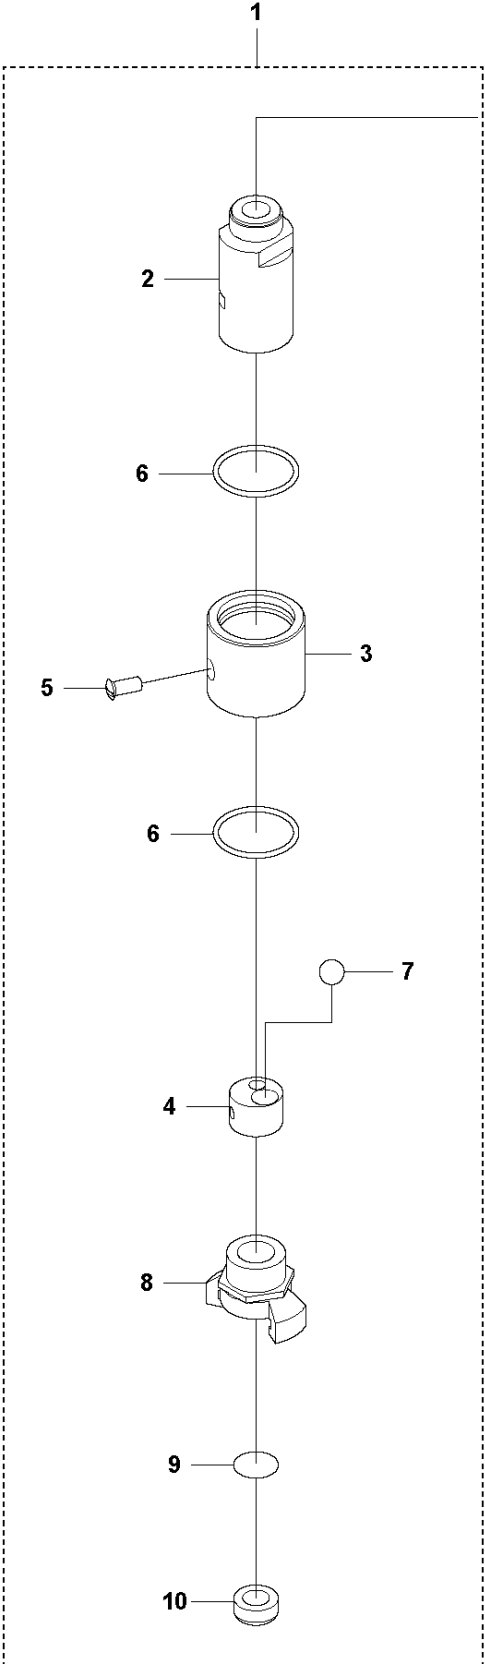

SPARE PARTS LIST

POKERS

PV 47, 967859403, 2019-09

A PV 47
PRODUCT COMPLETE

PRODUCT COMPLETE

PV 47, 967859403, 2019-09

Ref	Part No	Description	Remark	QTY KIT
1	594 27 97-01	CAP		1
2	594 26 69-01	O-RING	35x2 NBR 70 shore	2
3	594 27 48-01	FLANGE		1
4	594 40 10-01	ROTOR		1
5	594 27 49-01	DISC		1
6	594 40 11-01	TUBE		1
7	594 27 50-01	FLANGE		1
8	594 27 47-01	NOZZLE		1
9	595 52 02-01	CAP		1
10	594 27 93-01	CLAMP		2
11	596 06 55-01	HOSE		1
12	594 25 44-02	HOSE	2.1 meters	1
13	594 25 59-02	EXHAUST HOSE	2 m	1
14	594 28 54-01	CLAMP		1
15	595 46 13-01	NIPPLE		1
16	594 40 12-01	NIPPLE		1
17	594 52 76-01	O-RING	15.1x2.7 NBR 70 shore	1
18	595 14 14-01	RIVET		2
23	595 46 15-01	LUBRICATION NIPPLE	Lubricator, optional	1
24	594 28 00-01	HANDLE	Quick coupling	1

B PV 47
QUICK COUPLING W/ BALL-STOP VALVE

QUICK COUPLING W/ BALL-STOP VALVE

PV 47, 967859403, 2019-09

Ref	Part No	Description	Remark	QTY KIT	
1	594 28 00-01	HANDLE	Quick coupling w/ ball-stop valve, complete	1	1
2	594 28 01-01	BODY		1	1
3	594 79 12-01	BUSHING		1	1
4	594 28 02-01	UNIT		1	1
5	594 28 03-01	SCREW		1	1
6	594 28 05-01	O-RING	42.3x3 NBR 70 shore	2	1
7	594 28 04-01	BALL		1	1
8	594 25 53-01	COUPLING		1	1
9	594 25 37-01	FILTER		1	1
10	594 25 39-01	SEAL		1	1

C PV 47
LUBRICATOR

LUBRICATOR

PV 47, 967859403, 2019-09

Ref	Part No	Description	Remark	QTY KIT	
1	595 46 15-01	LUBRICATION NIPPLE	Lubricator, complete	1	
2	595 16 92-01	WASHER		1	1
3	595 16 91-01	BODY		1	1
4	595 16 90-01	HOLDER		1	1
5	594 81 93-01	WASHER		1	1
6	594 25 76-01	SCREW		1	1
7	595 14 60-01	RING		8	1
8	595 15 14-01	TUBE		1	1
9	594 79 51-01	WIRE		2	1
10	598 64 71-01	O-RING	9.25x1.78 NBR 70 shore	1	1