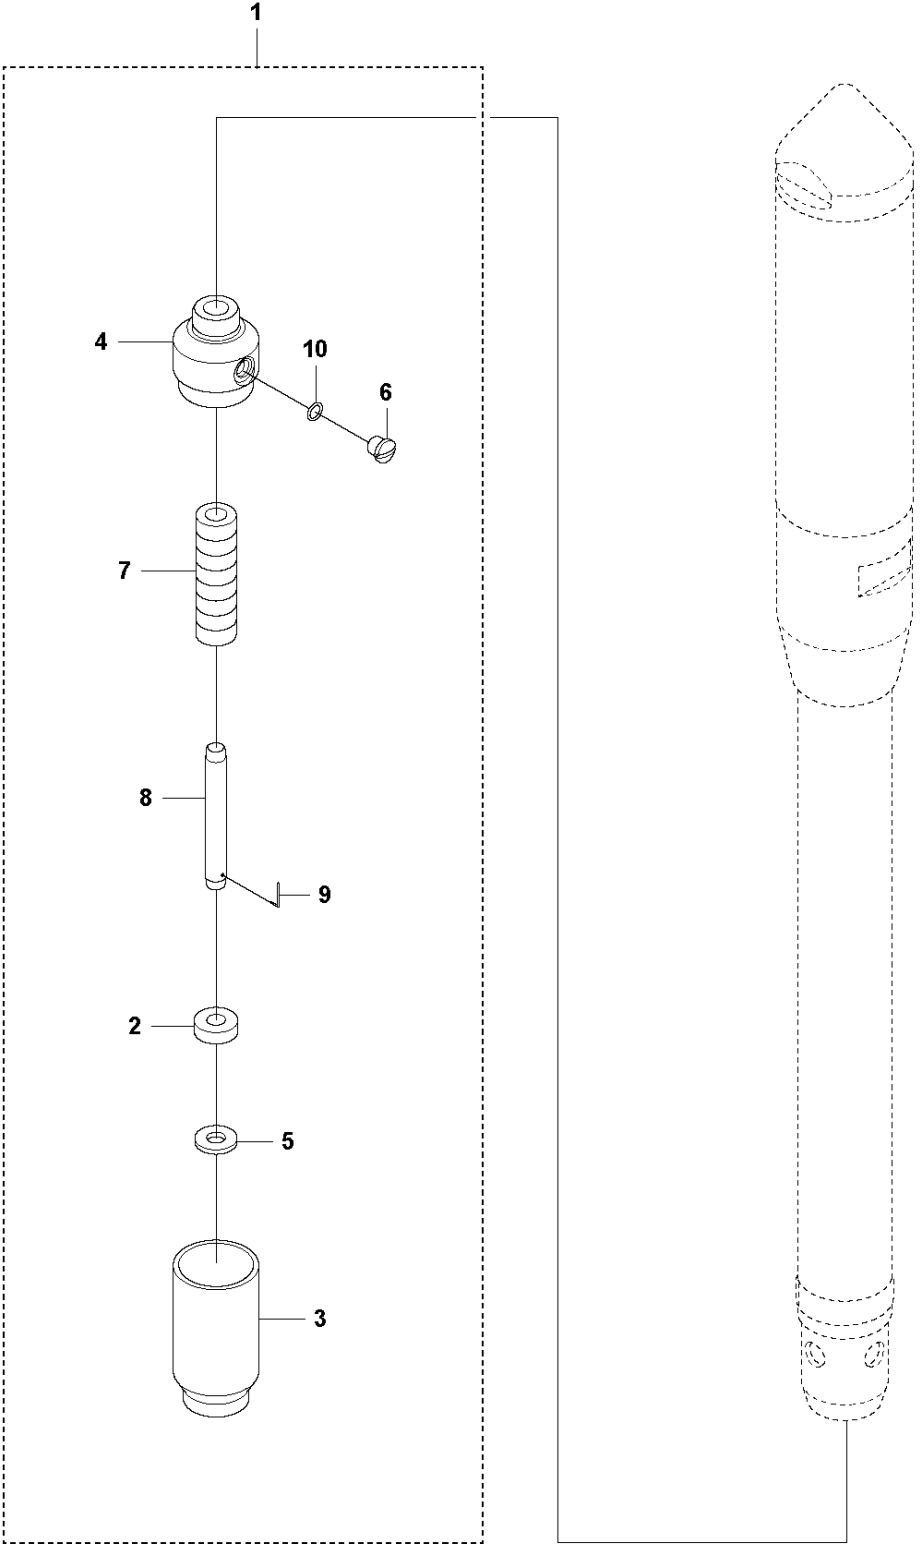

SPARE PARTS LIST

POKERS

PV 47, 967859403, 2019-09

A PV 47
PRODUCT COMPLETE

PRODUCT COMPLETE

PV 47, 967859403, 2019-09

Ref	Part No	Description	Remark	QTY KIT
1	594 27 97-01	CAP		1
2	594 26 69-01	O-RING	35x2 NBR 70 shore	2
3	594 27 48-01	FLANGE		1
4	594 40 10-01	ROTOR		1
5	594 27 49-01	DISC		1
6	594 40 11-01	TUBE		1
7	594 27 50-01	FLANGE		1
8	594 27 47-01	NOZZLE		1
9	595 52 02-01	CAP		1
10	594 27 93-01	CLAMP		2
11	596 06 55-01	HOSE		1
12	594 25 44-02	HOSE	2.1 meters	1
13	594 25 59-02	EXHAUST HOSE	2 m	1
14	594 28 54-01	CLAMP		1
15	595 46 13-01	NIPPLE		1
16	594 40 12-01	NIPPLE		1
17	594 52 76-01	O-RING	15.1x2.7 NBR 70 shore	1
18	595 14 14-01	RIVET		2
23	595 46 15-01	LUBRICATION NIPPLE	Lubricator, optional	1
24	594 28 00-01	HANDLE	Quick coupling	1

B PV 47
QUICK COUPLING W/ BALL-STOP VALVE

QUICK COUPLING W/ BALL-STOP VALVE

PV 47, 967859403, 2019-09

Ref	Part No	Description	Remark	QTY KIT	
1	594 28 00-01	HANDLE	Quick coupling w/ ball-stop valve, complete	1	1
2	594 28 01-01	BODY		1	1
3	594 79 12-01	BUSHING		1	1
4	594 28 02-01	UNIT		1	1
5	594 28 03-01	SCREW		1	1
6	594 28 05-01	O-RING	42.3x3 NBR 70 shore	2	1
7	594 28 04-01	BALL		1	1
8	594 25 53-01	COUPLING		1	1
9	594 25 37-01	FILTER		1	1
10	594 25 39-01	SEAL		1	1

C PV 47
LUBRICATOR

LUBRICATOR

PV 47, 967859403, 2019-09

Ref	Part No	Description	Remark	QTY KIT	
1	595 46 15-01	LUBRICATION NIPPLE	Lubricator, complete	1	
2	595 16 92-01	WASHER		1	1
3	595 16 91-01	BODY		1	1
4	595 16 90-01	HOLDER		1	1
5	594 81 93-01	WASHER		1	1
6	594 25 76-01	SCREW		1	1
7	595 14 60-01	RING		8	1
8	595 15 14-01	TUBE		1	1
9	594 79 51-01	WIRE		2	1
10	598 64 71-01	O-RING	9.25x1.78 NBR 70 shore	1	1