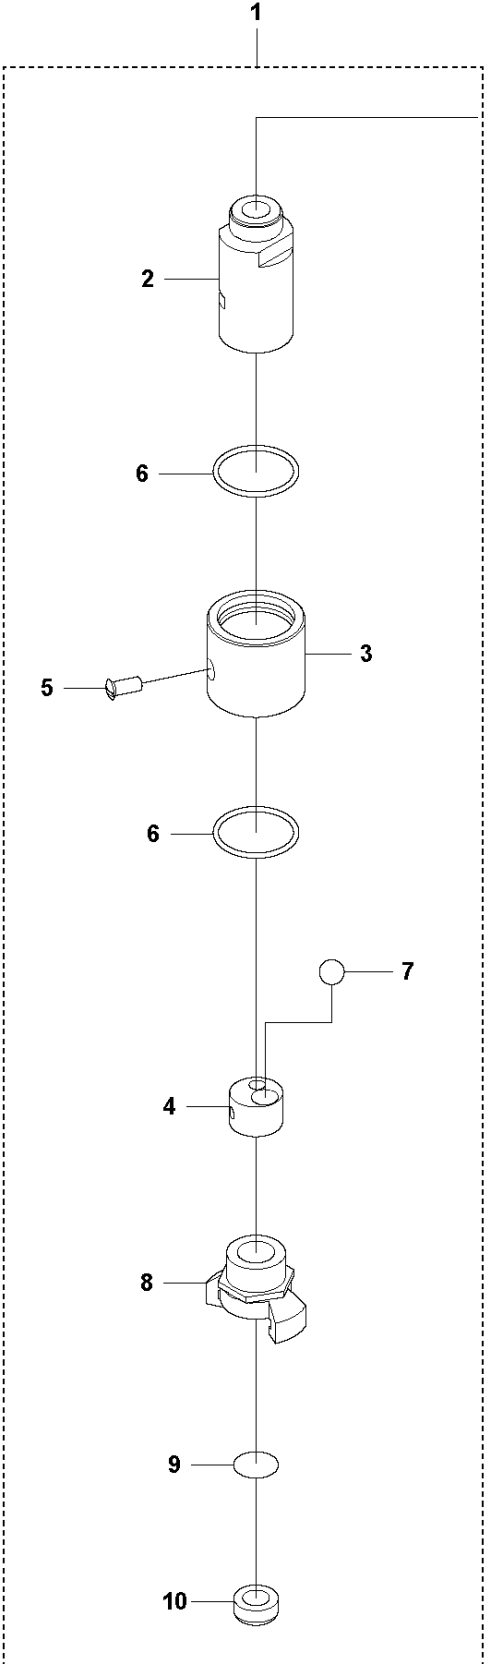

# SPARE PARTS LIST

POKERS

PV 67, 967859405, 2019-09

**A** PV 67  
PRODUCT COMPLETE

## PRODUCT COMPLETE

PV 67, 967859405, 2019-09

Ref	Part No	Description	Remark	QTY KIT
1	594 78 98-01	CAP		1
2	594 26 74-01	O-RING	50.52x1.78 NBR 70shore	2
3	594 78 99-01	FLANGE		1
4	595 16 85-01	ROTOR		1
5	594 27 54-01	DISC		1
6	595 16 86-01	TUBE		1
7	594 79 17-01	FLANGE		1
8	594 25 58-01	NOZZLE		1
9	595 14 85-01	HOLDER		1
10	594 27 93-01	CLAMP		2
11	594 25 47-01	SLEEVE		1
12	594 25 48-02	HOSE	2.1 meters	1
13	594 25 54-02	HOSE	2 m	1
14	594 28 54-01	CLAMP		1
15	594 40 07-01	NIPPLE		1
16	594 40 08-01	NIPPLE		1
17	594 28 81-01	PIN	5x10 ISO8745	2
18	594 52 76-01	O-RING	15.1x2.7 NBR 70 shore	1
19	595 14 14-01	RIVET		2
24	595 46 15-01	LUBRICATION NIPPLE	Lubricator, optional	1
25	594 28 00-01	HANDLE	Quick coupling	1

**B** PV 67  
QUICK COUPLING W/ BALL-STOP VALVE

QUICK COUPLING W/ BALL-STOP VALVE

PV 67, 967859405, 2019-09

Ref	Part No	Description	Remark	QTY KIT	
1	594 28 00-01	HANDLE	Quick coupling w/ ball-stop valve	1	1
2	594 28 01-01	BODY		1	1
3	594 79 12-01	BUSHING		1	1
4	594 28 02-01	UNIT		1	1
5	594 28 03-01	SCREW		1	1
6	594 28 05-01	O-RING	42.3x3 NBR 70 shore	2	1
7	594 28 04-01	BALL		1	1
8	594 25 53-01	COUPLING		1	1
9	594 25 37-01	FILTER		1	1
10	594 25 39-01	SEAL		1	1

## LUBRICATOR

PV 67, 967859405, 2019-09

Ref	Part No	Description	Remark	QTY KIT	
1	595 46 15-01	LUBRICATION NIPPLE	Lubricator, complete	1	
2	595 16 92-01	WASHER		1	1
3	595 16 91-01	BODY		1	1
4	595 16 90-01	HOLDER		1	1
5	594 81 93-01	WASHER		1	1
6	594 25 76-01	SCREW		1	1
7	595 14 60-01	RING		8	1
8	595 15 14-01	TUBE		1	1
9	594 79 51-01	WIRE		2	1
10	598 64 71-01	O-RING	9.25x1.78 NBR 70 shore	1	1