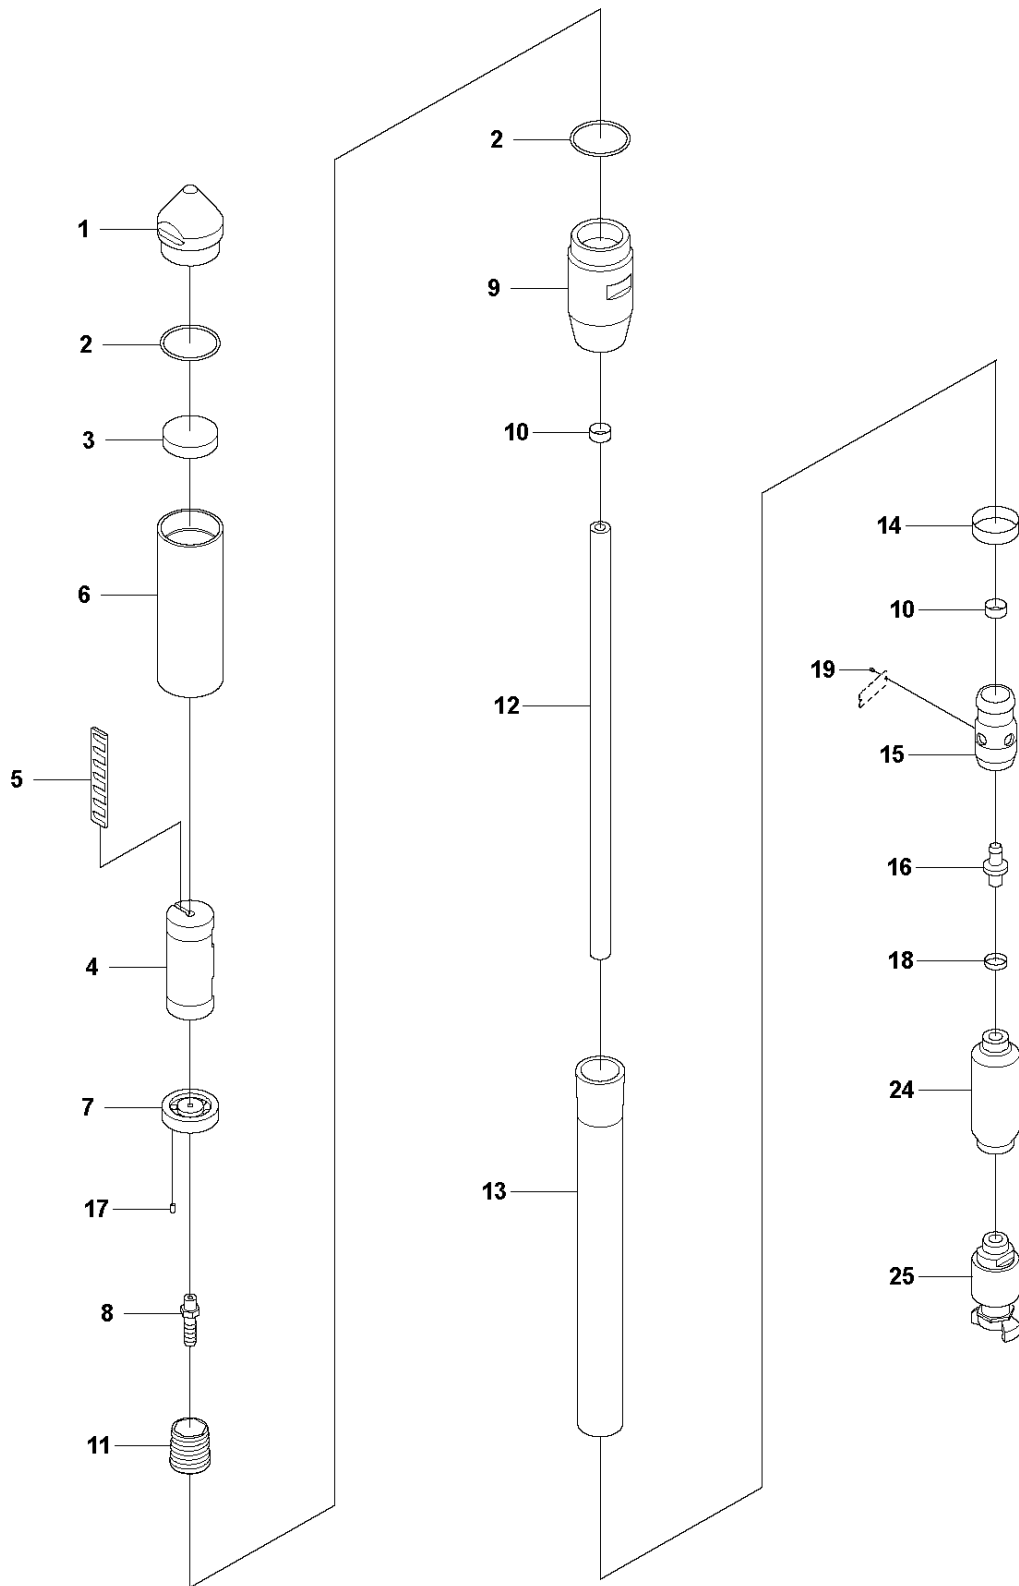

## PRODUCT COMPLETE

PV 67, 967859405, 2019-09

Ref	Part No	Description	Remark	QTY KIT
1	594 78 98-01	CAP		1
2	594 26 74-01	O-RING	50.52x1.78 NBR 70shore	2
3	594 78 99-01	FLANGE		1
4	595 16 85-01	ROTOR		1
5	594 27 54-01	DISC		1
6	595 16 86-01	TUBE		1
7	594 79 17-01	FLANGE		1
8	594 25 58-01	NOZZLE		1
9	595 14 85-01	HOLDER		1
10	594 27 93-01	CLAMP		2
11	594 25 47-01	SLEEVE		1
12	594 25 48-02	HOSE	2.1 meters	1
13	594 25 54-02	HOSE	2 m	1
14	594 28 54-01	CLAMP		1
15	594 40 07-01	NIPPLE		1
16	594 40 08-01	NIPPLE		1
17	594 28 81-01	PIN	5x10 ISO8745	2
18	594 52 76-01	O-RING	15.1x2.7 NBR 70 shore	1
19	595 14 14-01	RIVET		2
24	595 46 15-01	LUBRICATION NIPPLE	Lubricator, optional	1
25	594 28 00-01	HANDLE	Quick coupling	1

**B** PV 67  
QUICK COUPLING W/ BALL-STOP VALVE

QUICK COUPLING W/ BALL-STOP VALVE

PV 67, 967859405, 2019-09

Ref	Part No	Description	Remark	QTY KIT	
1	594 28 00-01	HANDLE	Quick coupling w/ ball-stop valve	1	1
2	594 28 01-01	BODY		1	1
3	594 79 12-01	BUSHING		1	1
4	594 28 02-01	UNIT		1	1
5	594 28 03-01	SCREW		1	1
6	594 28 05-01	O-RING	42.3x3 NBR 70 shore	2	1
7	594 28 04-01	BALL		1	1
8	594 25 53-01	COUPLING		1	1
9	594 25 37-01	FILTER		1	1
10	594 25 39-01	SEAL		1	1

## LUBRICATOR

PV 67, 967859405, 2019-09

Ref	Part No	Description	Remark	QTY KIT	
1	595 46 15-01	LUBRICATION NIPPLE	Lubricator, complete	1	
2	595 16 92-01	WASHER		1	1
3	595 16 91-01	BODY		1	1
4	595 16 90-01	HOLDER		1	1
5	594 81 93-01	WASHER		1	1
6	594 25 76-01	SCREW		1	1
7	595 14 60-01	RING		8	1
8	595 15 14-01	TUBE		1	1
9	594 79 51-01	WIRE		2	1
10	598 64 71-01	O-RING	9.25x1.78 NBR 70 shore	1	1

## SERVICE KIT

PV 67, 967859405, 2019-09

Ref	Part No	Description	Remark	QTY KIT	
2	594 26 74-01	O-RING	50.52x1.78 NBR 70shore	2	1
1	594 37 00-01	SERVICE KIT		1	
3	594 27 54-01	DISC		1	1
4	594 27 93-01	CLAMP		2	1
5	594 28 54-01	CLAMP		1	1
6	594 52 76-01	O-RING	15.1x2.7 NBR 70 shore	1	1
7	594 28 03-01	SCREW		1	1
8	594 28 05-01	O-RING	42.3x3 NBR 70 shore	2	1
9	594 25 37-01	FILTER		1	1
10	594 25 39-01	SEAL		1	1