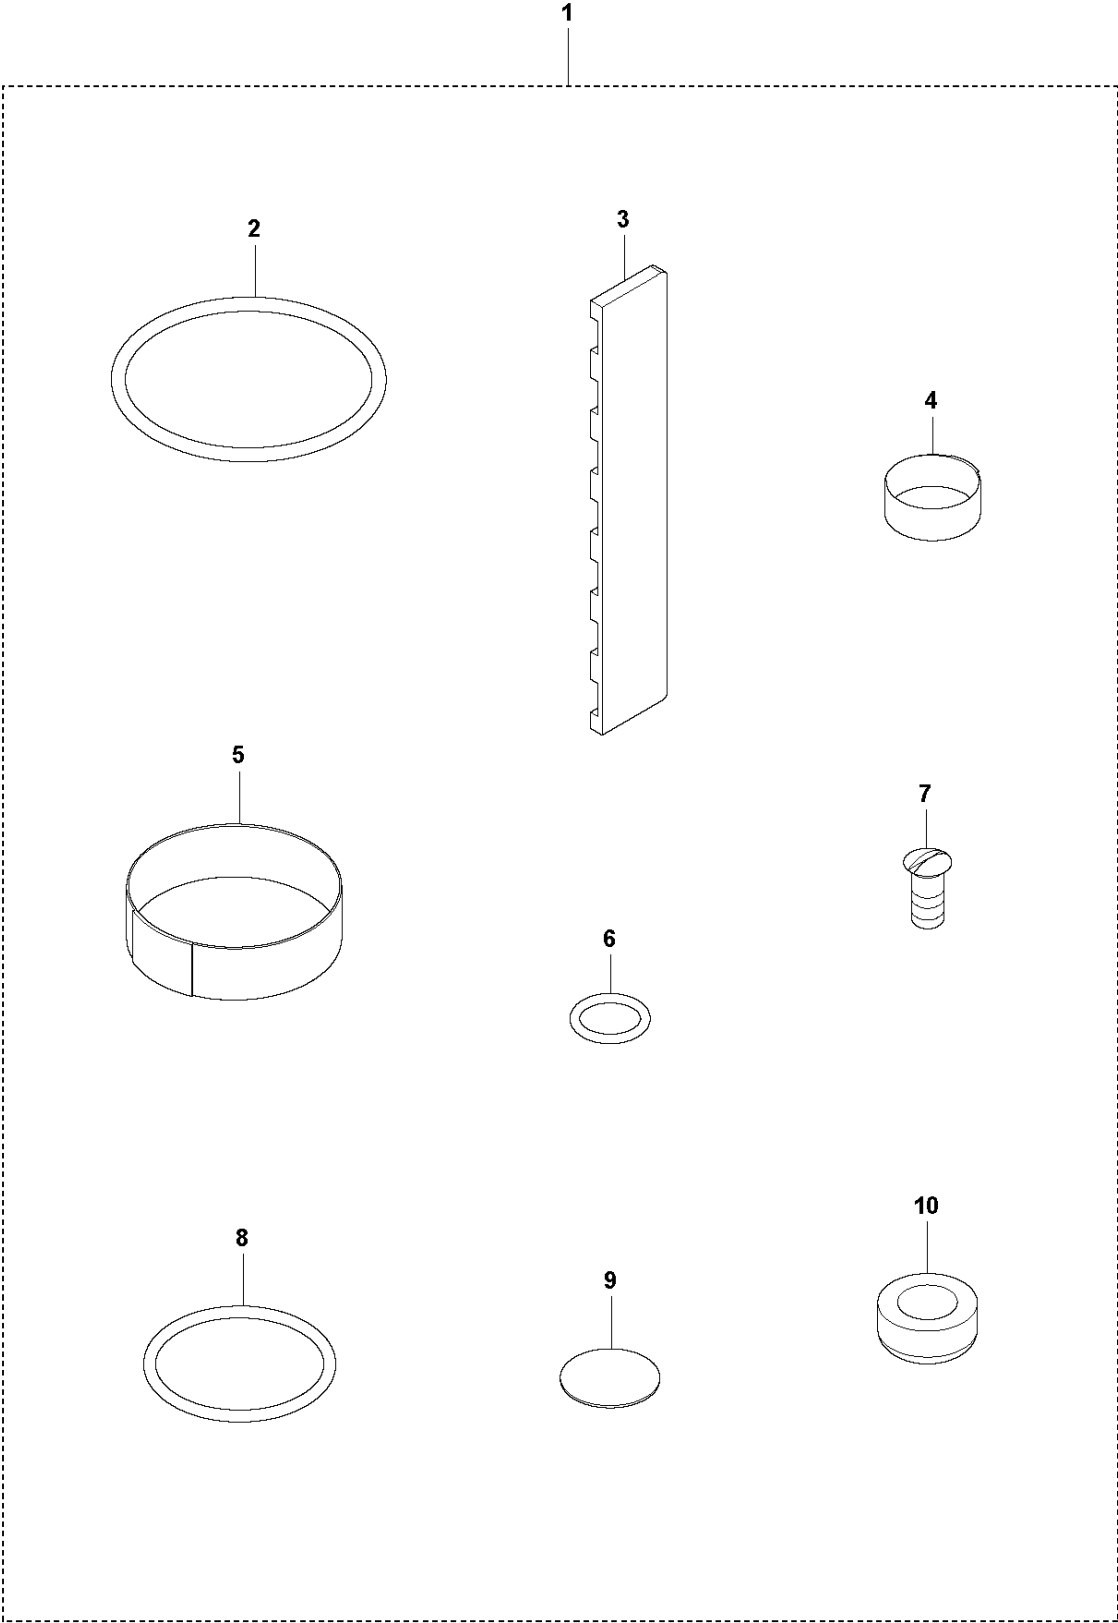

## PRODUCT COMPLETE

PV 67, 967859405, 2019-09

Ref	Part No	Description	Remark	QTY KIT
1	594 78 98-01	CAP		1
2	594 26 74-01	O-RING	50.52x1.78 NBR 70shore	2
3	594 78 99-01	FLANGE		1
4	595 16 85-01	ROTOR		1
5	594 27 54-01	DISC		1
6	595 16 86-01	TUBE		1
7	594 79 17-01	FLANGE		1
8	594 25 58-01	NOZZLE		1
9	595 14 85-01	HOLDER		1
10	594 27 93-01	CLAMP		2
11	594 25 47-01	SLEEVE		1
12	594 25 48-02	HOSE	2.1 meters	1
13	594 25 54-02	HOSE	2 m	1
14	594 28 54-01	CLAMP		1
15	594 40 07-01	NIPPLE		1
16	594 40 08-01	NIPPLE		1
17	594 28 81-01	PIN	5x10 ISO8745	2
18	594 52 76-01	O-RING	15.1x2.7 NBR 70 shore	1
19	595 14 14-01	RIVET		2
24	595 46 15-01	LUBRICATION NIPPLE	Lubricator, optional	1
25	594 28 00-01	HANDLE	Quick coupling	1

**B** PV 67  
QUICK COUPLING W/ BALL-STOP VALVE

QUICK COUPLING W/ BALL-STOP VALVE

PV 67, 967859405, 2019-09

Ref	Part No	Description	Remark	QTY KIT	
1	594 28 00-01	HANDLE	Quick coupling w/ ball-stop valve	1	1
2	594 28 01-01	BODY		1	1
3	594 79 12-01	BUSHING		1	1
4	594 28 02-01	UNIT		1	1
5	594 28 03-01	SCREW		1	1
6	594 28 05-01	O-RING	42.3x3 NBR 70 shore	2	1
7	594 28 04-01	BALL		1	1
8	594 25 53-01	COUPLING		1	1
9	594 25 37-01	FILTER		1	1
10	594 25 39-01	SEAL		1	1

## LUBRICATOR

PV 67, 967859405, 2019-09

Ref	Part No	Description	Remark	QTY KIT	
1	595 46 15-01	LUBRICATION NIPPLE	Lubricator, complete	1	
2	595 16 92-01	WASHER		1	1
3	595 16 91-01	BODY		1	1
4	595 16 90-01	HOLDER		1	1
5	594 81 93-01	WASHER		1	1
6	594 25 76-01	SCREW		1	1
7	595 14 60-01	RING		8	1
8	595 15 14-01	TUBE		1	1
9	594 79 51-01	WIRE		2	1
10	598 64 71-01	O-RING	9.25x1.78 NBR 70 shore	1	1

## SERVICE KIT

PV 67, 967859405, 2019-09

Ref	Part No	Description	Remark	QTY KIT	
2	594 26 74-01	O-RING	50.52x1.78 NBR 70shore	2	1
1	594 37 00-01	SERVICE KIT		1	
3	594 27 54-01	DISC		1	1
4	594 27 93-01	CLAMP		2	1
5	594 28 54-01	CLAMP		1	1
6	594 52 76-01	O-RING	15.1x2.7 NBR 70 shore	1	1
7	594 28 03-01	SCREW		1	1
8	594 28 05-01	O-RING	42.3x3 NBR 70 shore	2	1
9	594 25 37-01	FILTER		1	1
10	594 25 39-01	SEAL		1	1