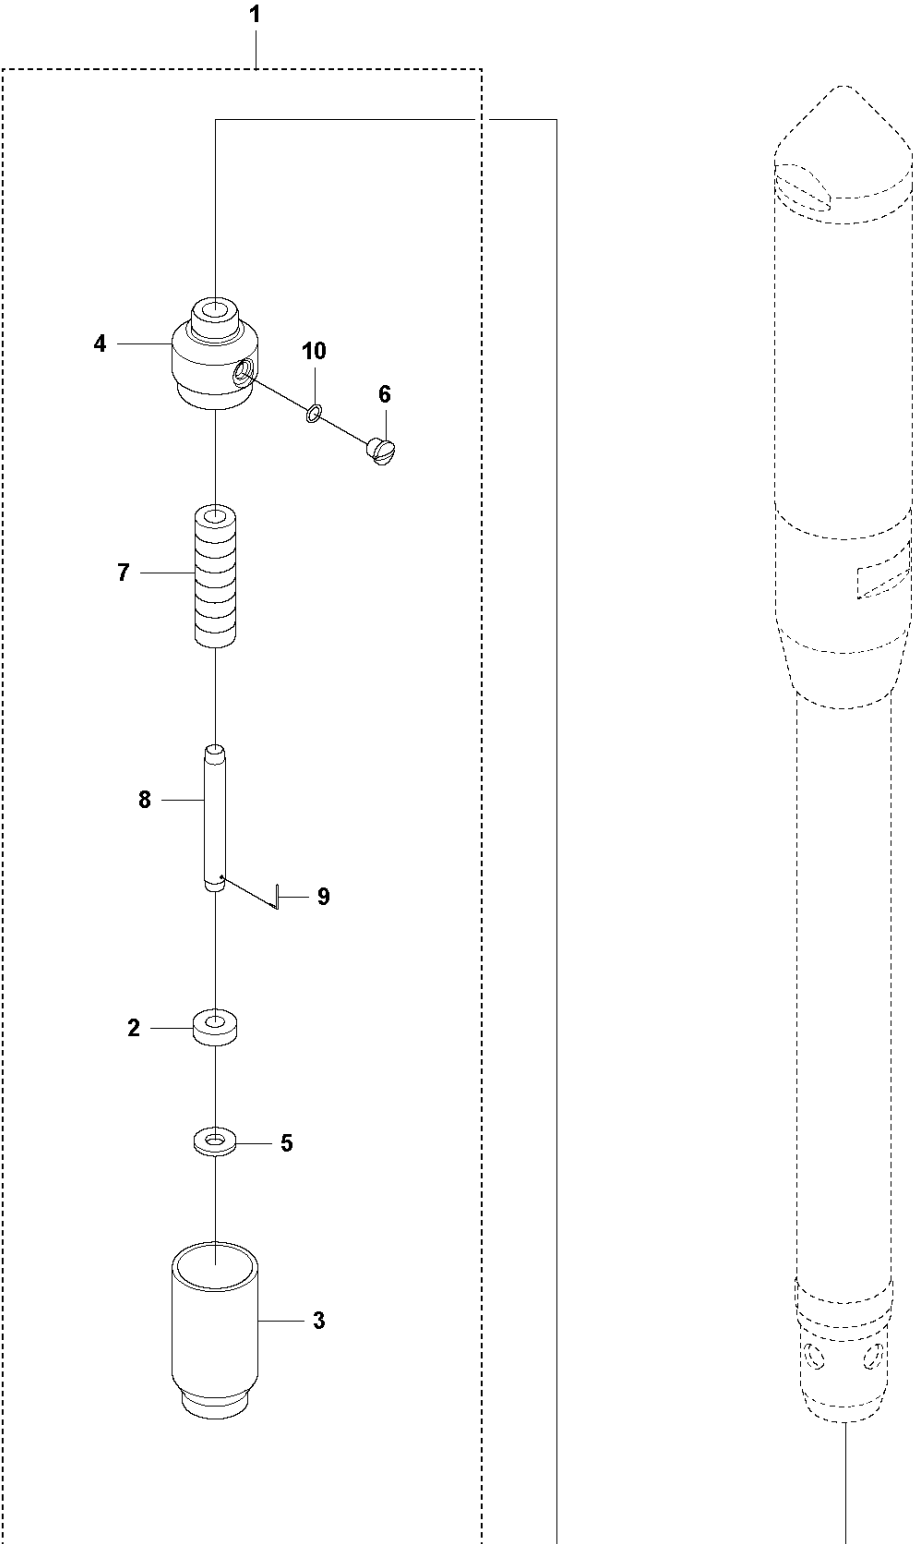

## PRODUCT COMPLETE

PV 67, 967859405, 2019-09

Ref	Part No	Description	Remark	QTY KIT
1	594 78 98-01	CAP		1
2	594 26 74-01	O-RING	50.52x1.78 NBR 70shore	2
3	594 78 99-01	FLANGE		1
4	595 16 85-01	ROTOR		1
5	594 27 54-01	DISC		1
6	595 16 86-01	TUBE		1
7	594 79 17-01	FLANGE		1
8	594 25 58-01	NOZZLE		1
9	595 14 85-01	HOLDER		1
10	594 27 93-01	CLAMP		2
11	594 25 47-01	SLEEVE		1
12	594 25 48-02	HOSE	2.1 meters	1
13	594 25 54-02	HOSE	2 m	1
14	594 28 54-01	CLAMP		1
15	594 40 07-01	NIPPLE		1
16	594 40 08-01	NIPPLE		1
17	594 28 81-01	PIN	5x10 ISO8745	2
18	594 52 76-01	O-RING	15.1x2.7 NBR 70 shore	1
19	595 14 14-01	RIVET		2
24	595 46 15-01	LUBRICATION NIPPLE	Lubricator, optional	1
25	594 28 00-01	HANDLE	Quick coupling	1

**B** PV 67  
QUICK COUPLING W/ BALL-STOP VALVE

QUICK COUPLING W/ BALL-STOP VALVE

PV 67, 967859405, 2019-09

Ref	Part No	Description	Remark	QTY KIT	
1	594 28 00-01	HANDLE	Quick coupling w/ ball-stop valve	1	1
2	594 28 01-01	BODY		1	1
3	594 79 12-01	BUSHING		1	1
4	594 28 02-01	UNIT		1	1
5	594 28 03-01	SCREW		1	1
6	594 28 05-01	O-RING	42.3x3 NBR 70 shore	2	1
7	594 28 04-01	BALL		1	1
8	594 25 53-01	COUPLING		1	1
9	594 25 37-01	FILTER		1	1
10	594 25 39-01	SEAL		1	1

## LUBRICATOR

PV 67, 967859405, 2019-09

Ref	Part No	Description	Remark	QTY KIT	
1	595 46 15-01	LUBRICATION NIPPLE	Lubricator, complete	1	
2	595 16 92-01	WASHER		1	1
3	595 16 91-01	BODY		1	1
4	595 16 90-01	HOLDER		1	1
5	594 81 93-01	WASHER		1	1
6	594 25 76-01	SCREW		1	1
7	595 14 60-01	RING		8	1
8	595 15 14-01	TUBE		1	1
9	594 79 51-01	WIRE		2	1
10	598 64 71-01	O-RING	9.25x1.78 NBR 70 shore	1	1

## SERVICE KIT

PV 67, 967859405, 2019-09

Ref	Part No	Description	Remark	QTY KIT	
2	594 26 74-01	O-RING	50.52x1.78 NBR 70shore	2	1
1	594 37 00-01	SERVICE KIT		1	
3	594 27 54-01	DISC		1	1
4	594 27 93-01	CLAMP		2	1
5	594 28 54-01	CLAMP		1	1
6	594 52 76-01	O-RING	15.1x2.7 NBR 70 shore	1	1
7	594 28 03-01	SCREW		1	1
8	594 28 05-01	O-RING	42.3x3 NBR 70 shore	2	1
9	594 25 37-01	FILTER		1	1
10	594 25 39-01	SEAL		1	1