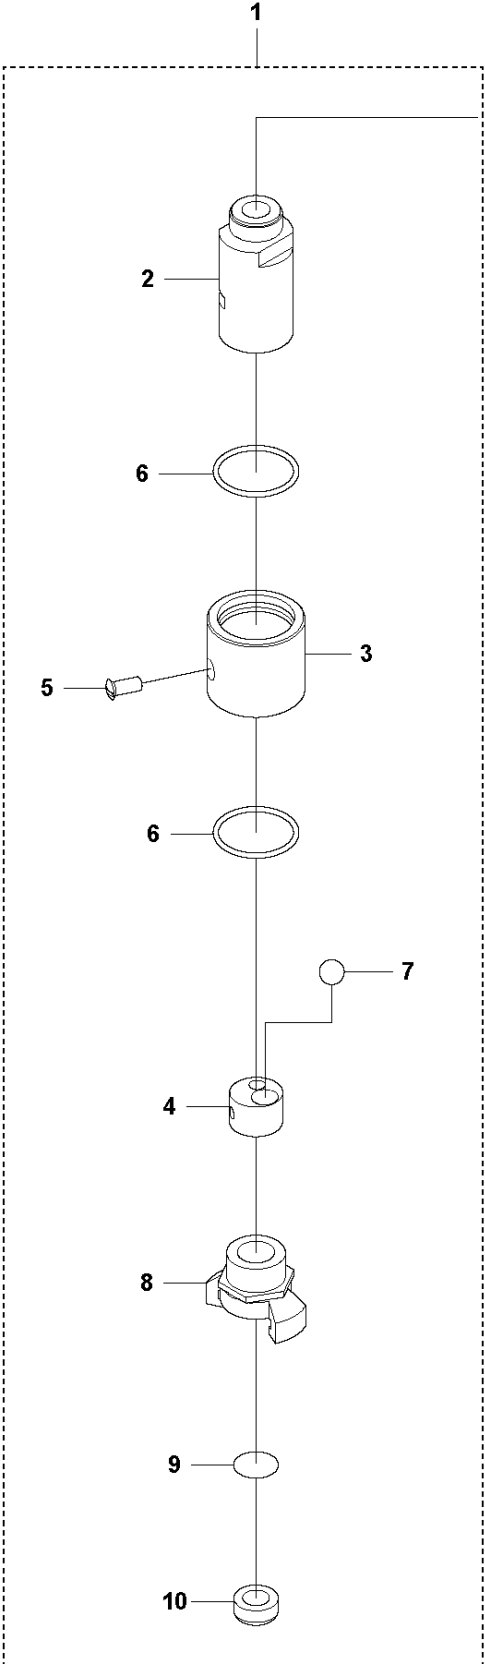

SPARE PARTS LIST

POKERS

PV 87, 967859407, 2019-09

A PV 87
PRODUCT COMPLETE

PRODUCT COMPLETE

PV 87, 967859407, 2019-09

Ref	Part No	Description	Remark	QTY KIT
1	594 27 73-01	CAP		1
2	594 26 84-01	O-RING	72.7x2.62 NBR 70 shore	2
3	594 79 00-01	FLANGE		1
4	594 40 04-01	ROTOR		1
5	594 27 57-01	WING NUT		1
6	595 52 11-01	TUBE		1
7	594 27 56-01	FLANGE		1
8	594 25 66-01	NIPPLE		1
9	594 27 70-01	NIPPLE		1
10	594 28 53-01	CLAMP		1
11	594 78 43-01	SLEEVE		1
12	594 25 42-05	HOSE	1.6 meters	1
13	594 25 43-05	HOSE	1.5 meters	1
14	594 28 55-01	CLAMP		1
15	594 40 05-01	NIPPLE		1
16	594 40 06-01	NIPPLE		1
17	594 25 45-01	SPRING		1
18	594 28 81-01	PIN		2
19	594 52 76-01	O-RING	15.1x2.7 NBR 70 shore	1
20	594 27 93-01	CLAMP		1
21	595 14 14-01	RIVET		2
22	595 46 15-01	LUBRICATION NIPPLE	Lubricator, optional	1
23	594 28 00-01	HANDLE	Quick coupling	1

B PV 87
QUICK COUPLING W/ BALL-STOP VALVE

QUICK COUPLING W/ BALL-STOP VALVE

PV 87, 967859407, 2019-09

Ref	Part No	Description	Remark	QTY KIT	
1	594 28 00-01	HANDLE	Quick coupling w/ ball-stop valve, complete	1	
2	594 28 01-01	BODY		1	1
3	594 79 12-01	BUSHING		1	1
4	594 28 02-01	UNIT		1	1
5	594 28 03-01	SCREW		1	1
6	594 28 05-01	O-RING	42.3x3 NBR 70 shore	2	1
7	594 28 04-01	BALL		1	1
8	594 25 53-01	COUPLING		1	1
9	594 25 37-01	FILTER		1	1
10	594 25 39-01	SEAL		1	1

C PV 87
LUBRICATOR

LUBRICATOR

PV 87, 967859407, 2019-09

Ref	Part No	Description	Remark	QTY KIT	
1	595 46 15-01	LUBRICATION NIPPLE	Lubricator, complete	1	
2	595 16 92-01	WASHER		1	1
3	595 16 91-01	BODY		1	1
4	595 16 90-01	HOLDER		1	1
5	594 81 93-01	WASHER		1	1
6	594 25 76-01	SCREW		1	1
7	595 14 60-01	RING		8	1
8	595 15 14-01	TUBE		1	1
9	594 79 51-01	WIRE		2	1
10	598 64 71-01	O-RING	9.25x1.78 NBR 70 shore	1	1