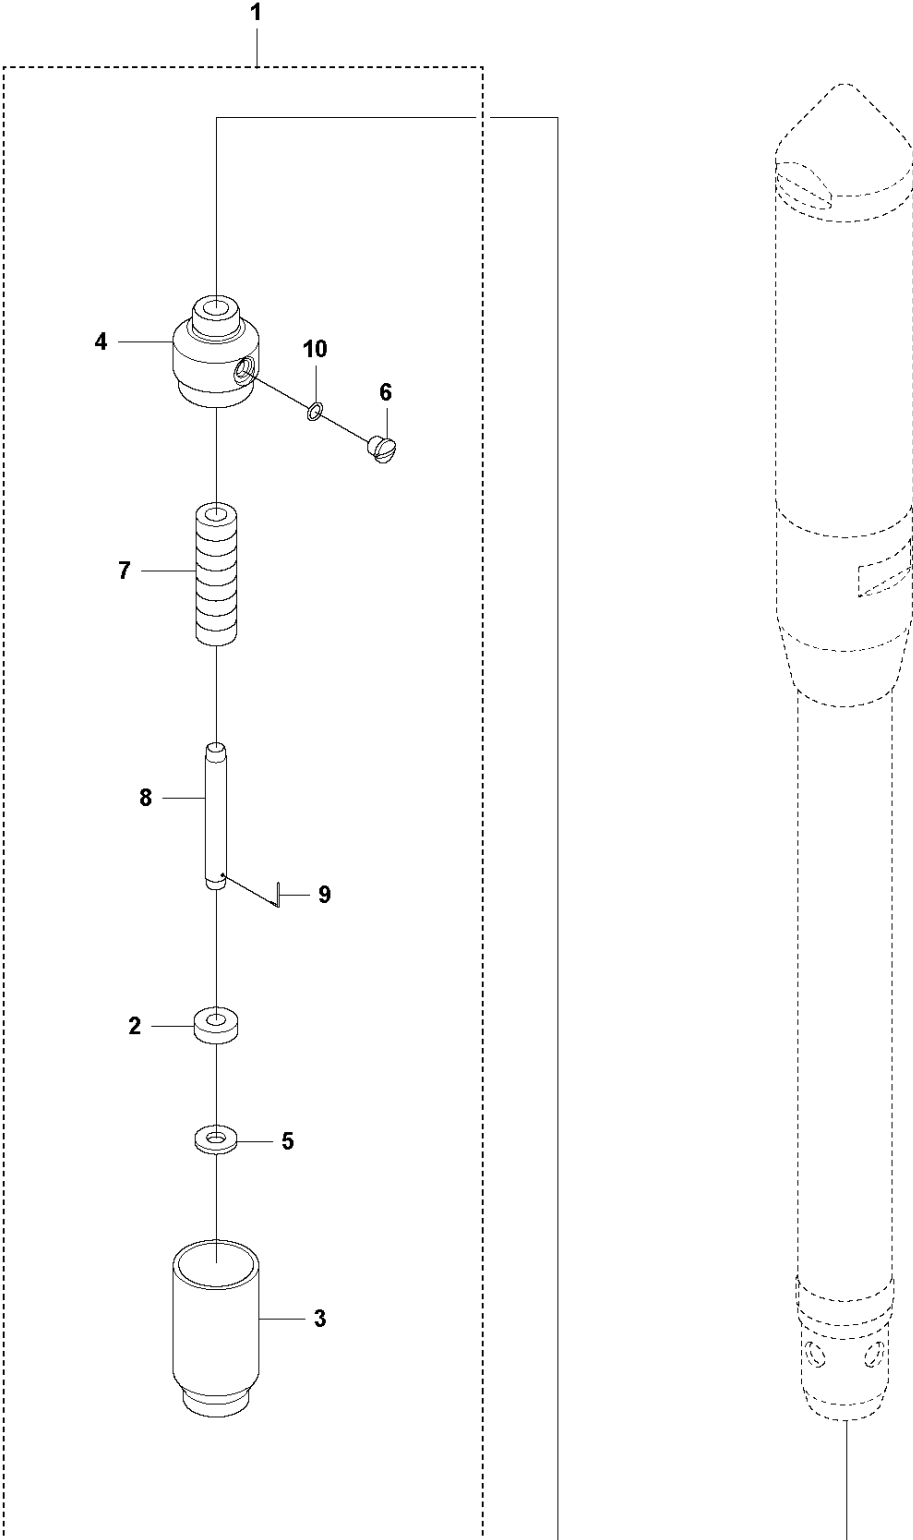

SPARE PARTS LIST

POKERS

PV 87, 967859407, 2019-09

A PV 87
PRODUCT COMPLETE

PRODUCT COMPLETE

PV 87, 967859407, 2019-09

Ref	Part No	Description	Remark	QTY KIT
1	594 27 73-01	CAP		1
2	594 26 84-01	O-RING	72.7x2.62 NBR 70 shore	2
3	594 79 00-01	FLANGE		1
4	594 40 04-01	ROTOR		1
5	594 27 57-01	WING NUT		1
6	595 52 11-01	TUBE		1
7	594 27 56-01	FLANGE		1
8	594 25 66-01	NIPPLE		1
9	594 27 70-01	NIPPLE		1
10	594 28 53-01	CLAMP		1
11	594 78 43-01	SLEEVE		1
12	594 25 42-05	HOSE	1.6 meters	1
13	594 25 43-05	HOSE	1.5 meters	1
14	594 28 55-01	CLAMP		1
15	594 40 05-01	NIPPLE		1
16	594 40 06-01	NIPPLE		1
17	594 25 45-01	SPRING		1
18	594 28 81-01	PIN		2
19	594 52 76-01	O-RING	15.1x2.7 NBR 70 shore	1
20	594 27 93-01	CLAMP		1
21	595 14 14-01	RIVET		2
22	595 46 15-01	LUBRICATION NIPPLE	Lubricator, optional	1
23	594 28 00-01	HANDLE	Quick coupling	1

B PV 87
QUICK COUPLING W/ BALL-STOP VALVE

QUICK COUPLING W/ BALL-STOP VALVE

PV 87, 967859407, 2019-09

Ref	Part No	Description	Remark	QTY KIT	
1	594 28 00-01	HANDLE	Quick coupling w/ ball-stop valve, complete	1	
2	594 28 01-01	BODY		1	1
3	594 79 12-01	BUSHING		1	1
4	594 28 02-01	UNIT		1	1
5	594 28 03-01	SCREW		1	1
6	594 28 05-01	O-RING	42.3x3 NBR 70 shore	2	1
7	594 28 04-01	BALL		1	1
8	594 25 53-01	COUPLING		1	1
9	594 25 37-01	FILTER		1	1
10	594 25 39-01	SEAL		1	1

C PV 87
LUBRICATOR

LUBRICATOR

PV 87, 967859407, 2019-09

Ref	Part No	Description	Remark	QTY KIT	
1	595 46 15-01	LUBRICATION NIPPLE	Lubricator, complete	1	
2	595 16 92-01	WASHER		1	1
3	595 16 91-01	BODY		1	1
4	595 16 90-01	HOLDER		1	1
5	594 81 93-01	WASHER		1	1
6	594 25 76-01	SCREW		1	1
7	595 14 60-01	RING		8	1
8	595 15 14-01	TUBE		1	1
9	594 79 51-01	WIRE		2	1
10	598 64 71-01	O-RING	9.25x1.78 NBR 70 shore	1	1