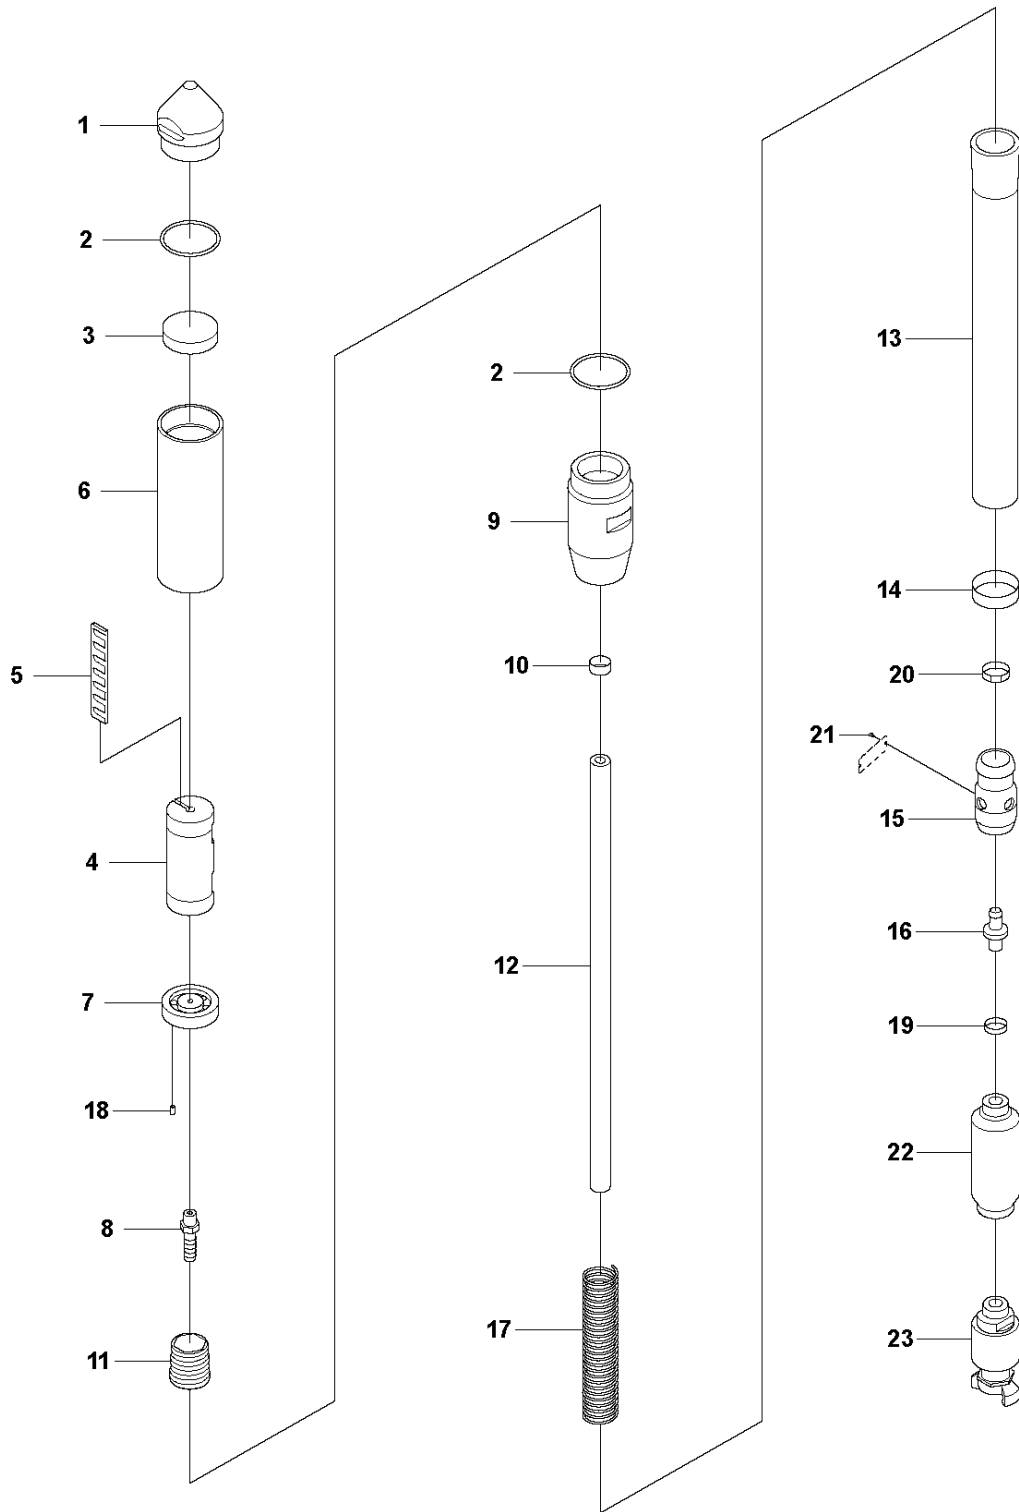

SPARE PARTS LIST

POKERS

PV 87, 967859407, 2019-09

A PV 87
PRODUCT COMPLETE

PRODUCT COMPLETE

PV 87, 967859407, 2019-09

Ref	Part No	Description	Remark	QTY KIT
1	594 27 73-01	CAP		1
2	594 26 84-01	O-RING	72.7x2.62 NBR 70 shore	2
3	594 79 00-01	FLANGE		1
4	594 40 04-01	ROTOR		1
5	594 27 57-01	WING NUT		1
6	595 52 11-01	TUBE		1
7	594 27 56-01	FLANGE		1
8	594 25 66-01	NIPPLE		1
9	594 27 70-01	NIPPLE		1
10	594 28 53-01	CLAMP		1
11	594 78 43-01	SLEEVE		1
12	594 25 42-05	HOSE	1.6 meters	1
13	594 25 43-05	HOSE	1.5 meters	1
14	594 28 55-01	CLAMP		1
15	594 40 05-01	NIPPLE		1
16	594 40 06-01	NIPPLE		1
17	594 25 45-01	SPRING		1
18	594 28 81-01	PIN		2
19	594 52 76-01	O-RING	15.1x2.7 NBR 70 shore	1
20	594 27 93-01	CLAMP		1
21	595 14 14-01	RIVET		2
22	595 46 15-01	LUBRICATION NIPPLE	Lubricator, optional	1
23	594 28 00-01	HANDLE	Quick coupling	1

B PV 87
QUICK COUPLING W/ BALL-STOP VALVE

QUICK COUPLING W/ BALL-STOP VALVE

PV 87, 967859407, 2019-09

Ref	Part No	Description	Remark	QTY KIT	
1	594 28 00-01	HANDLE	Quick coupling w/ ball-stop valve, complete	1	
2	594 28 01-01	BODY		1	1
3	594 79 12-01	BUSHING		1	1
4	594 28 02-01	UNIT		1	1
5	594 28 03-01	SCREW		1	1
6	594 28 05-01	O-RING	42.3x3 NBR 70 shore	2	1
7	594 28 04-01	BALL		1	1
8	594 25 53-01	COUPLING		1	1
9	594 25 37-01	FILTER		1	1
10	594 25 39-01	SEAL		1	1

C PV 87
LUBRICATOR

LUBRICATOR

PV 87, 967859407, 2019-09

Ref	Part No	Description	Remark	QTY KIT	
1	595 46 15-01	LUBRICATION NIPPLE	Lubricator, complete	1	
2	595 16 92-01	WASHER		1	1
3	595 16 91-01	BODY		1	1
4	595 16 90-01	HOLDER		1	1
5	594 81 93-01	WASHER		1	1
6	594 25 76-01	SCREW		1	1
7	595 14 60-01	RING		8	1
8	595 15 14-01	TUBE		1	1
9	594 79 51-01	WIRE		2	1
10	598 64 71-01	O-RING	9.25x1.78 NBR 70 shore	1	1