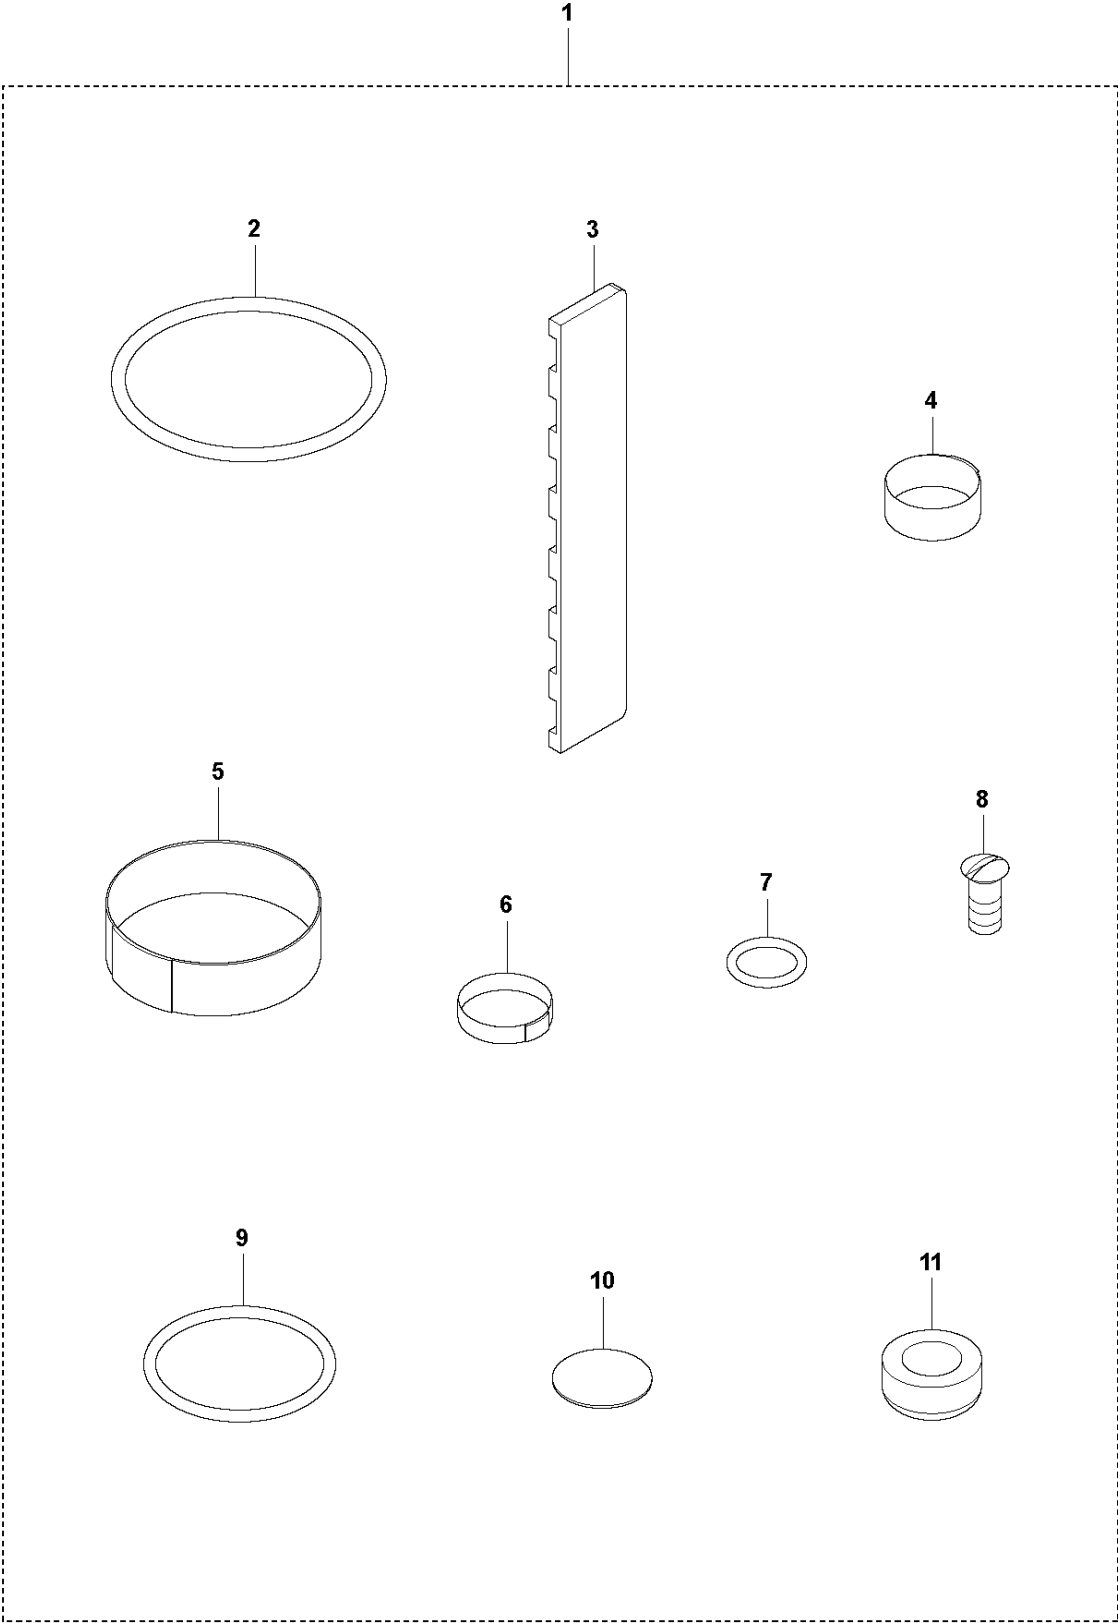

B PV 87
QUICK COUPLING W/ BALL-STOP VALVE

QUICK COUPLING W/ BALL-STOP VALVE

PV 87, 967859407, 2019-09

Ref	Part No	Description	Remark	QTY KIT	
1	594 28 00-01	HANDLE	Quick coupling w/ ball-stop valve, complete	1	
2	594 28 01-01	BODY		1	1
3	594 79 12-01	BUSHING		1	1
4	594 28 02-01	UNIT		1	1
5	594 28 03-01	SCREW		1	1
6	594 28 05-01	O-RING	42.3x3 NBR 70 shore	2	1
7	594 28 04-01	BALL		1	1
8	594 25 53-01	COUPLING		1	1
9	594 25 37-01	FILTER		1	1
10	594 25 39-01	SEAL		1	1

C PV 87
LUBRICATOR

LUBRICATOR

PV 87, 967859407, 2019-09

Ref	Part No	Description	Remark	QTY KIT	
1	595 46 15-01	LUBRICATION NIPPLE	Lubricator, complete	1	
2	595 16 92-01	WASHER		1	1
3	595 16 91-01	BODY		1	1
4	595 16 90-01	HOLDER		1	1
5	594 81 93-01	WASHER		1	1
6	594 25 76-01	SCREW		1	1
7	595 14 60-01	RING		8	1
8	595 15 14-01	TUBE		1	1
9	594 79 51-01	WIRE		2	1
10	598 64 71-01	O-RING	9.25x1.78 NBR 70 shore	1	1

D PV 87
SERVICE KIT

SERVICE KIT

PV 87, 967859407, 2019-09

Ref	Part No	Description	Remark	QTY KIT	
1	594 37 02-01	SERVICE KIT		1	
2	594 26 84-01	O-RING	72.7x2.62 NBR 70 shore	2	1
3	594 27 57-01	WING NUT		1	1
4	594 28 53-01	CLAMP		1	1
5	594 28 55-01	CLAMP		1	1
6	594 27 93-01	CLAMP		1	1
7	594 52 76-01	O-RING	15.1x2.7 NBR 70 shore	1	1
8	594 28 03-01	SCREW		1	1
9	594 28 05-01	O-RING	42.3x3 NBR 70 shore	2	1
10	594 25 37-01	FILTER		1	1
11	594 25 39-01	SEAL		1	1