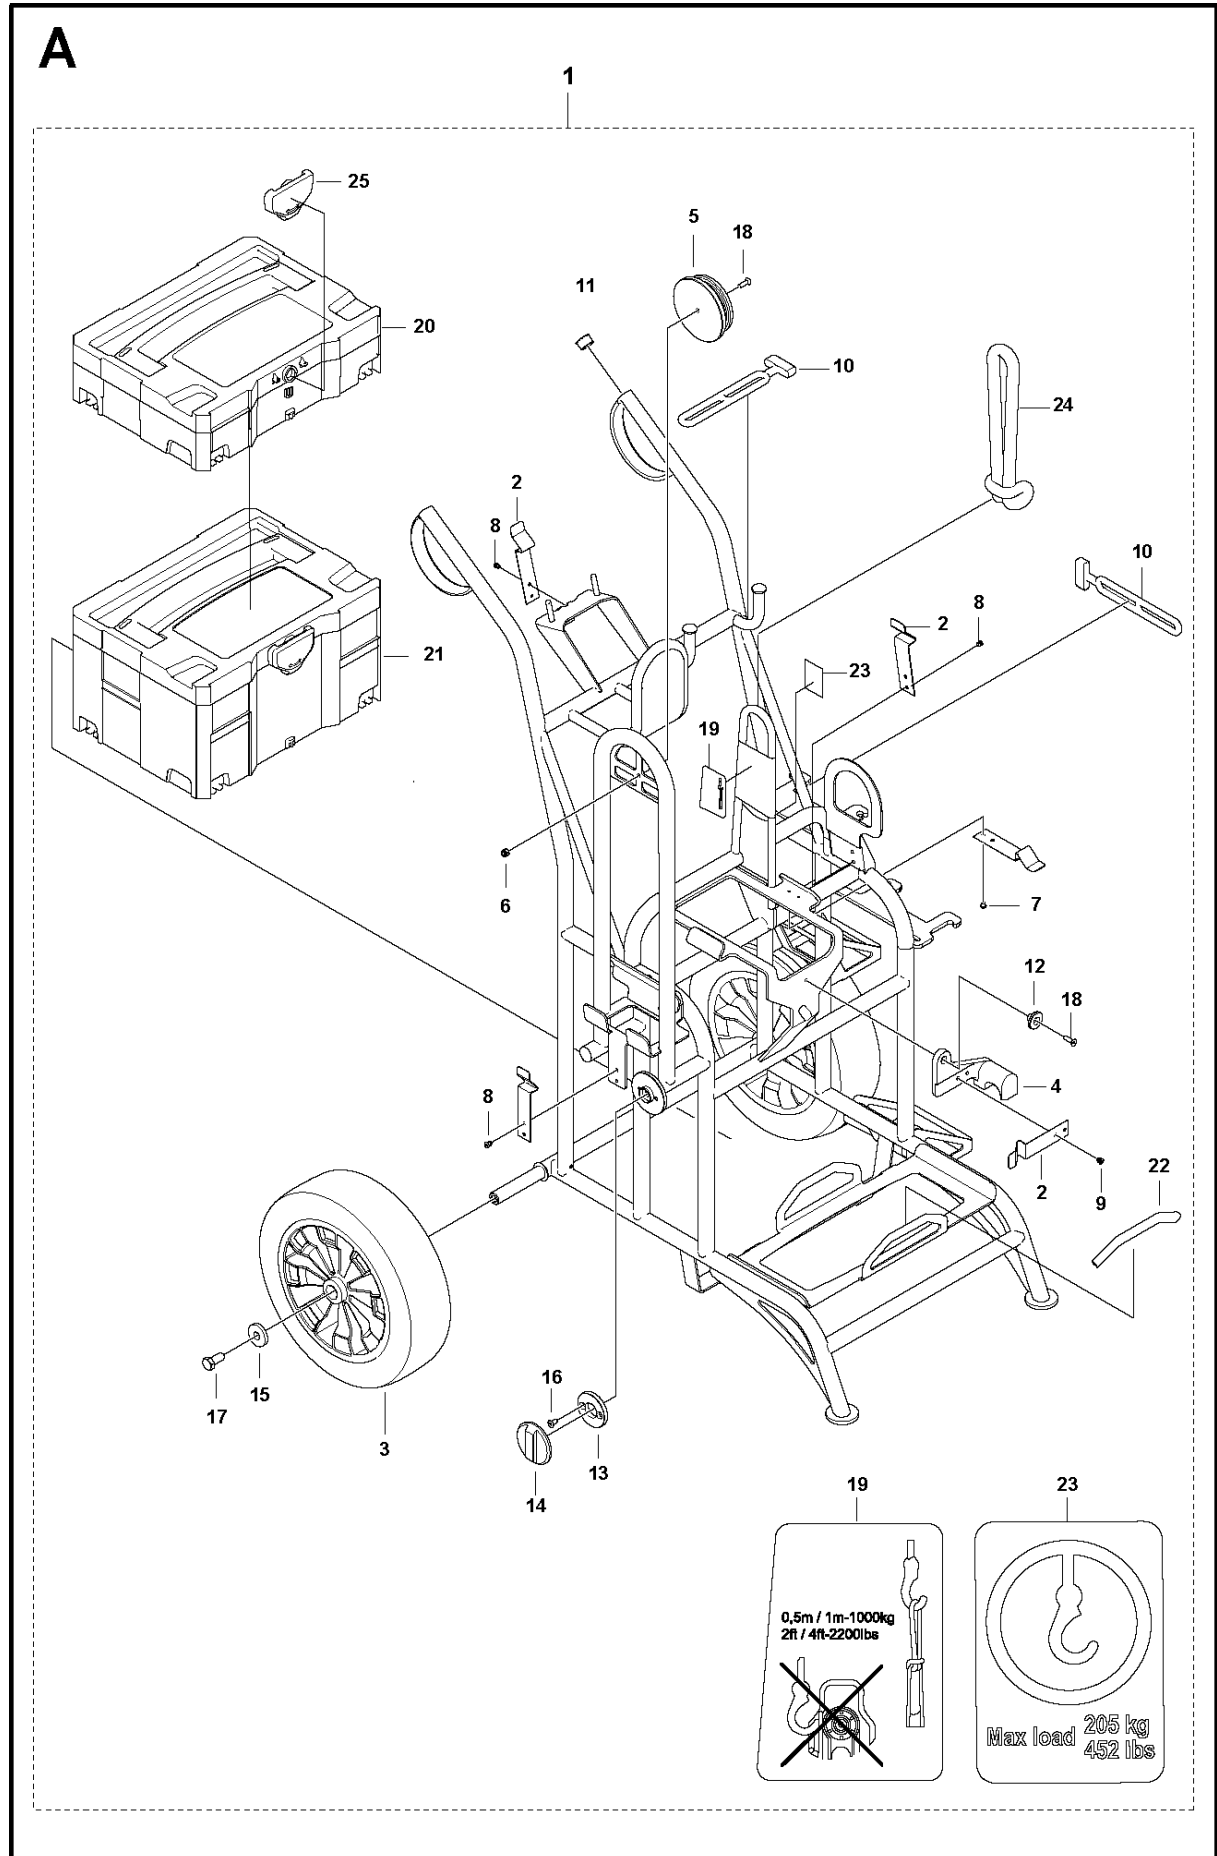

SPARE PARTS LIST

ACCESSORIES AND TOOLS

WS 400 SHS

FRAME

WS 400 SHS

Ref	Part No	Description	Remark	QTY KIT
1	590 87 63-01	TRANSPORT TROLLY		1
2	581 84 96-01	LOCKING SPRING		5
3	584 25 63-01	WHEEL		2
4	581 84 95-01	HOLDER		1
5	589 99 78-01	SUPPORT PLATE		1
6	732 25 16-01	HEXAGON LOCKING NUT		1
7	516 04 33-01	SCREW		2
8	581 28 51-01	RIVET		6
9	578 98 77-01	RIVET		2
10	531 11 94-14	STRAP		3
11	578 98 81-01	PLUG		3
12	581 84 94-01	GUIDE BUSHING		1
13	589 99 77-01	DISTANCE		1
14	589 99 79-01	KNOB		1
15	531 11 90-31	WASHER		2
16	725 63 66-51	SCREW IHCSFM		2
17	531 11 92-02	SCREW		2
18	725 63 70-51	SCREW IHCSFM		2
19	592 92 22-01	DECAL		2
20	586 45 33-01	BOX		1
21	586 45 31-01	BOX		1
22	596 99 09-02	STRIP		2
23	596 99 13-01	DECAL		1
24	596 99 24-01	STRAP		1
25	582 82 02-01	LOCK		2