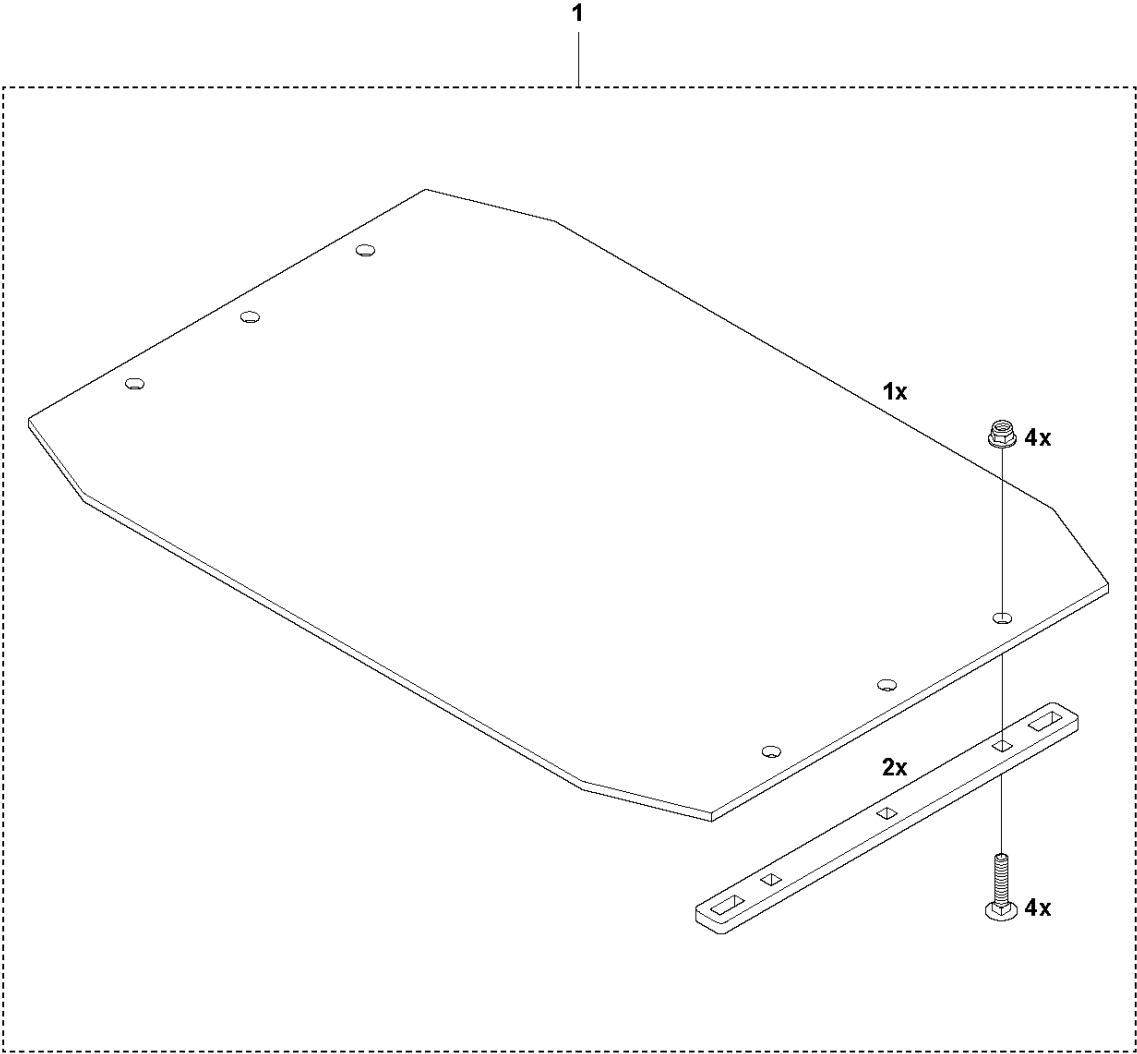

FORWARD & REVERSE PISTON REPAIR KIT   LG 204, 967855202, 967855206, 967855205,
967855207, 967855204, 967855203, 967855208, 967855201, 967855209, 2019-04

Ref	Part No	Description	Remark	QTY KIT	
1	594 19 65-01	REPAIR KIT		1	
2	594 33 22-01	SEALING		1	1
3	594 64 33-01	PISTON ROD		1	1
4	594 26 64-01	RING		1	1
5	594 64 75-01	BALL BEARING		1	1
6	595 35 33-01	CIRCLIP		1	1
7	594 64 76-01	BALL BEARING	Thrust ball bearing	1	1
8	594 64 77-01	SPRING WASHER		1	1
9	594 64 35-01	PISTON		1	1
10	594 64 50-01	CAP		1	1
11	595 03 11-01	PIN	Ø6 x 20 mm DIN 1481	1	1
12	595 03 65-01	WASHER		4	1
13	595 10 98-01	SCREW		4	1

G LG 204
BLOCK PAVING PLATE KIT 510 MM (20.1")