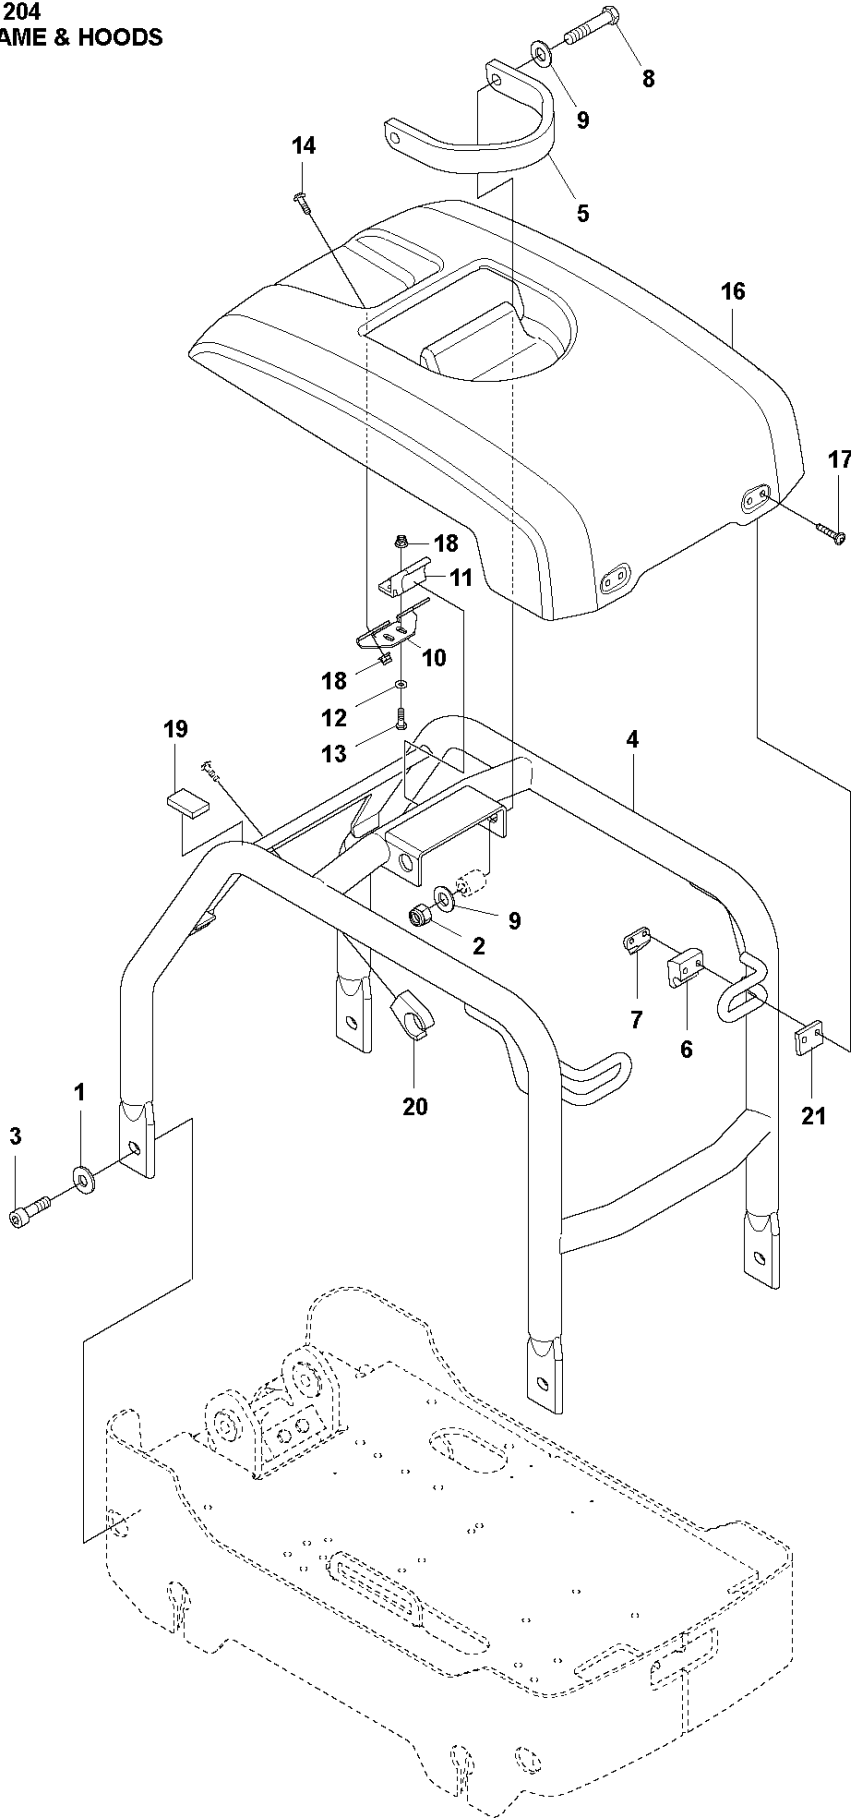

H LG 204
FRAME & HOODS

FRAME & HOODS LG 204, 967855202, 967855206, 967855205, 967855207, 967855204,
967855203, 967855208, 967855201, 967855209, 2019-04

Ref	Part No	Description	Remark	QTY KIT
1	595 11 28-01	WASHER	10.5 x 22 x 4 mm, 0.41 x 0.87 x 0.16 in. 300 HV	4
2	595 11 27-01	NUT		2
3	594 12 09-01	BOLT	M12 x 40	4
4	594 18 44-01	FRAME		1
5	594 15 09-01	HANDLE		1
6	594 46 96-01	CLIP		2
7	594 47 15-01	STOP		2
8	594 11 93-01	BOLT		2
9	595 11 54-01	WASHER		4
10	594 46 97-01	BRACKET		1
11	594 46 95-01	CLIP		1
12	595 03 65-01	WASHER		2
13	595 10 98-01	SCREW		2
14	595 34 96-01	SOCKET		4
16	594 95 77-01	PROTECTIVE COVER		1
17	595 11 28-01	WASHER		4
18	595 11 26-01	NUT		6
19	595 52 39-01	PLATE		2
20	594 32 95-01	CLIP		2
21	594 18 52-01	PLATE		2