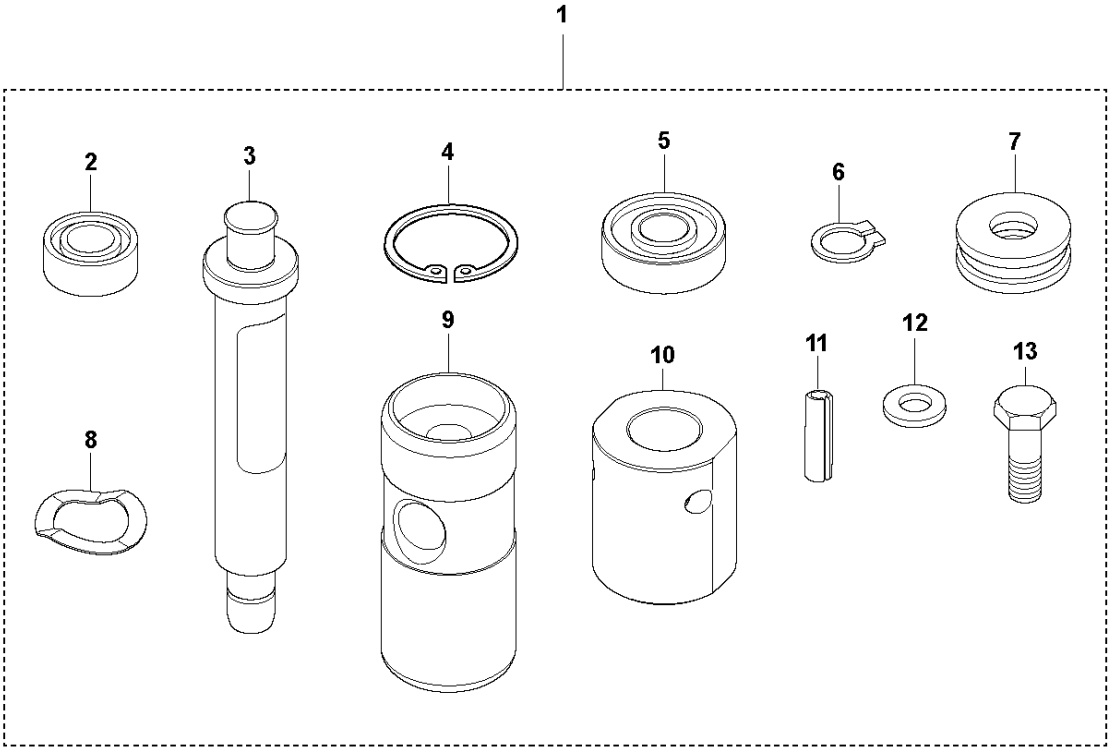

F LG 204
FORWARD & REVERSE PISTON REPAIR KIT

FORWARD & REVERSE PISTON REPAIR KIT   LG 204, 967855202, 967855206, 967855205,
967855207, 967855204, 967855203, 967855208, 967855201, 967855209, 2019-04

Ref	Part No	Description	Remark	QTY KIT	
1	594 19 65-01	REPAIR KIT		1	
2	594 33 22-01	SEALING		1	1
3	594 64 33-01	PISTON ROD		1	1
4	594 26 64-01	RING		1	1
5	594 64 75-01	BALL BEARING		1	1
6	595 35 33-01	CIRCLIP		1	1
7	594 64 76-01	BALL BEARING	Thrust ball bearing	1	1
8	594 64 77-01	SPRING WASHER		1	1
9	594 64 35-01	PISTON		1	1
10	594 64 50-01	CAP		1	1
11	595 03 11-01	PIN	Ø6 x 20 mm DIN 1481	1	1
12	595 03 65-01	WASHER		4	1
13	595 10 98-01	SCREW		4	1