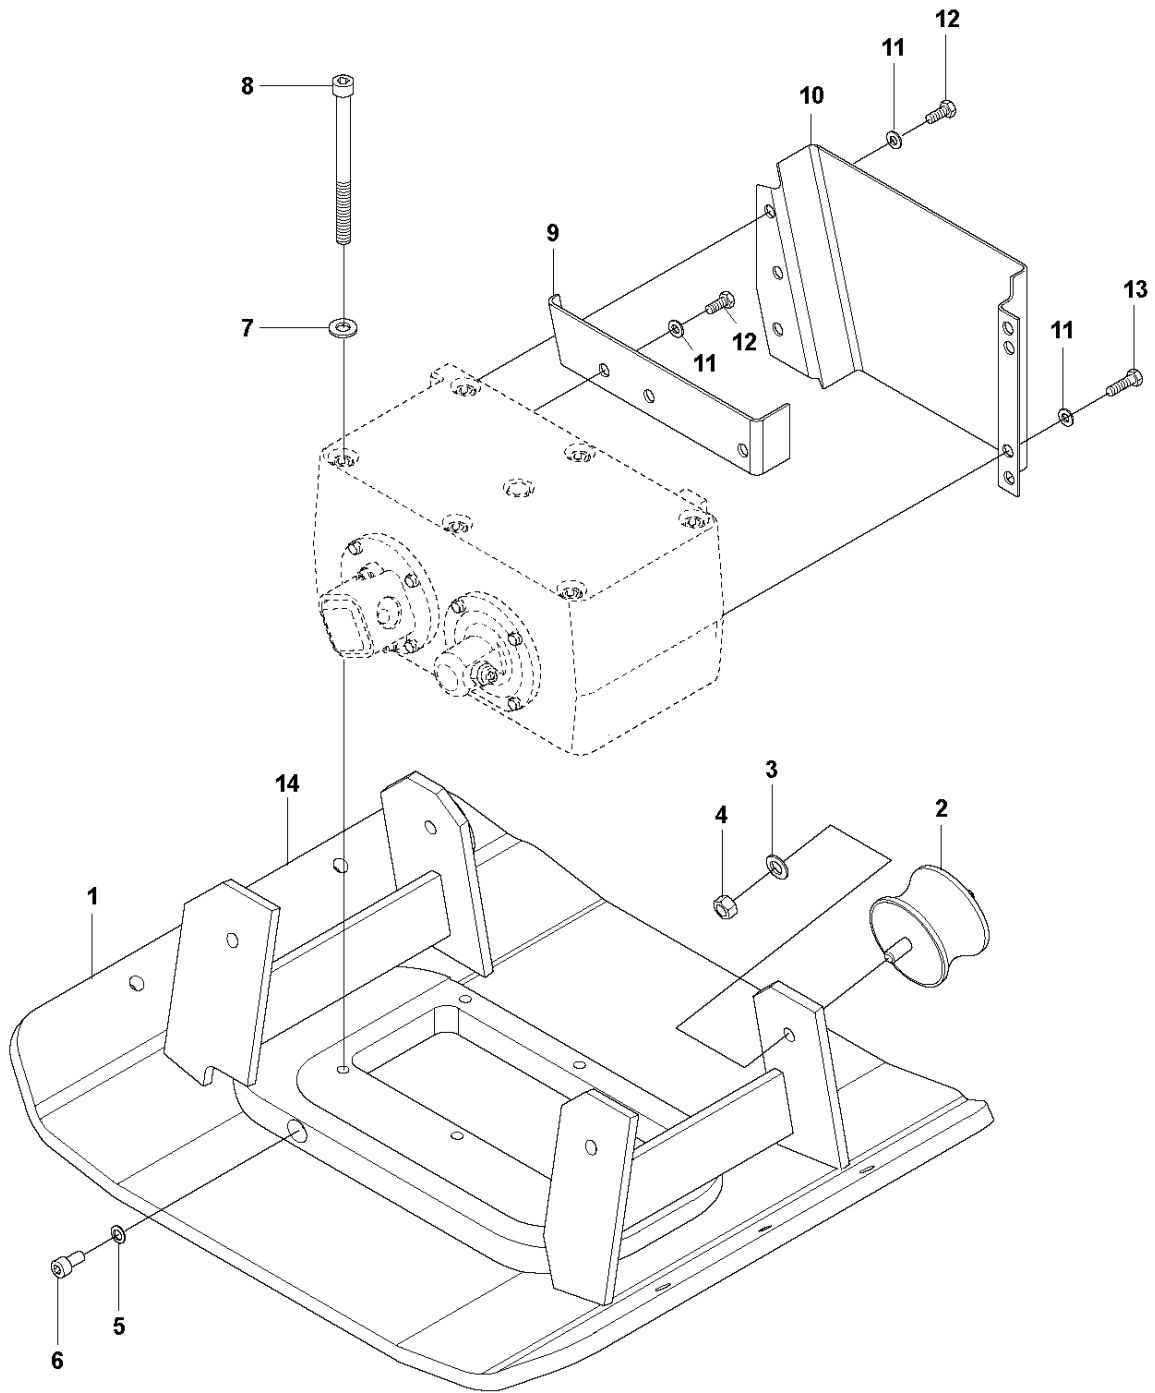

K LG 204
GROUND PLATE & ECCENTRIC ELEMENT INSTALLATION

GROUND PLATE & ECCENTRIC ELEMENT INSTALLATION   LG 204, 967855202, 967855206,
967855205, 967855207, 967855204, 967855203, 967855208, 967855201, 967855209, 2019-04

Ref	Part No	Description	Remark	QTY KIT
1	595 12 77-01	PLATE		1
2	594 32 70-01	ABSORBER		4
3	595 11 34-01	WASHER	DIN125	8
4	595 35 18-01	NUT	m12	4
5	594 51 21-01	WASHER		1
6	594 12 06-01	SCREW		1
7	595 11 30-01	WASHER		6
8	595 34 73-01	SOCKET	M12 x 160 mm 12.9GEOMET®	6
9	594 32 86-01	COVER		1
10	594 32 87-01	BELT COVER		1
11	595 03 66-01	WASHER	DIN125	8
12	594 11 79-01	SCREW	m8 x 20	6
13	595 34 43-01	SCREW		2
14	595 46 49-01	PLATE	600 mm	1