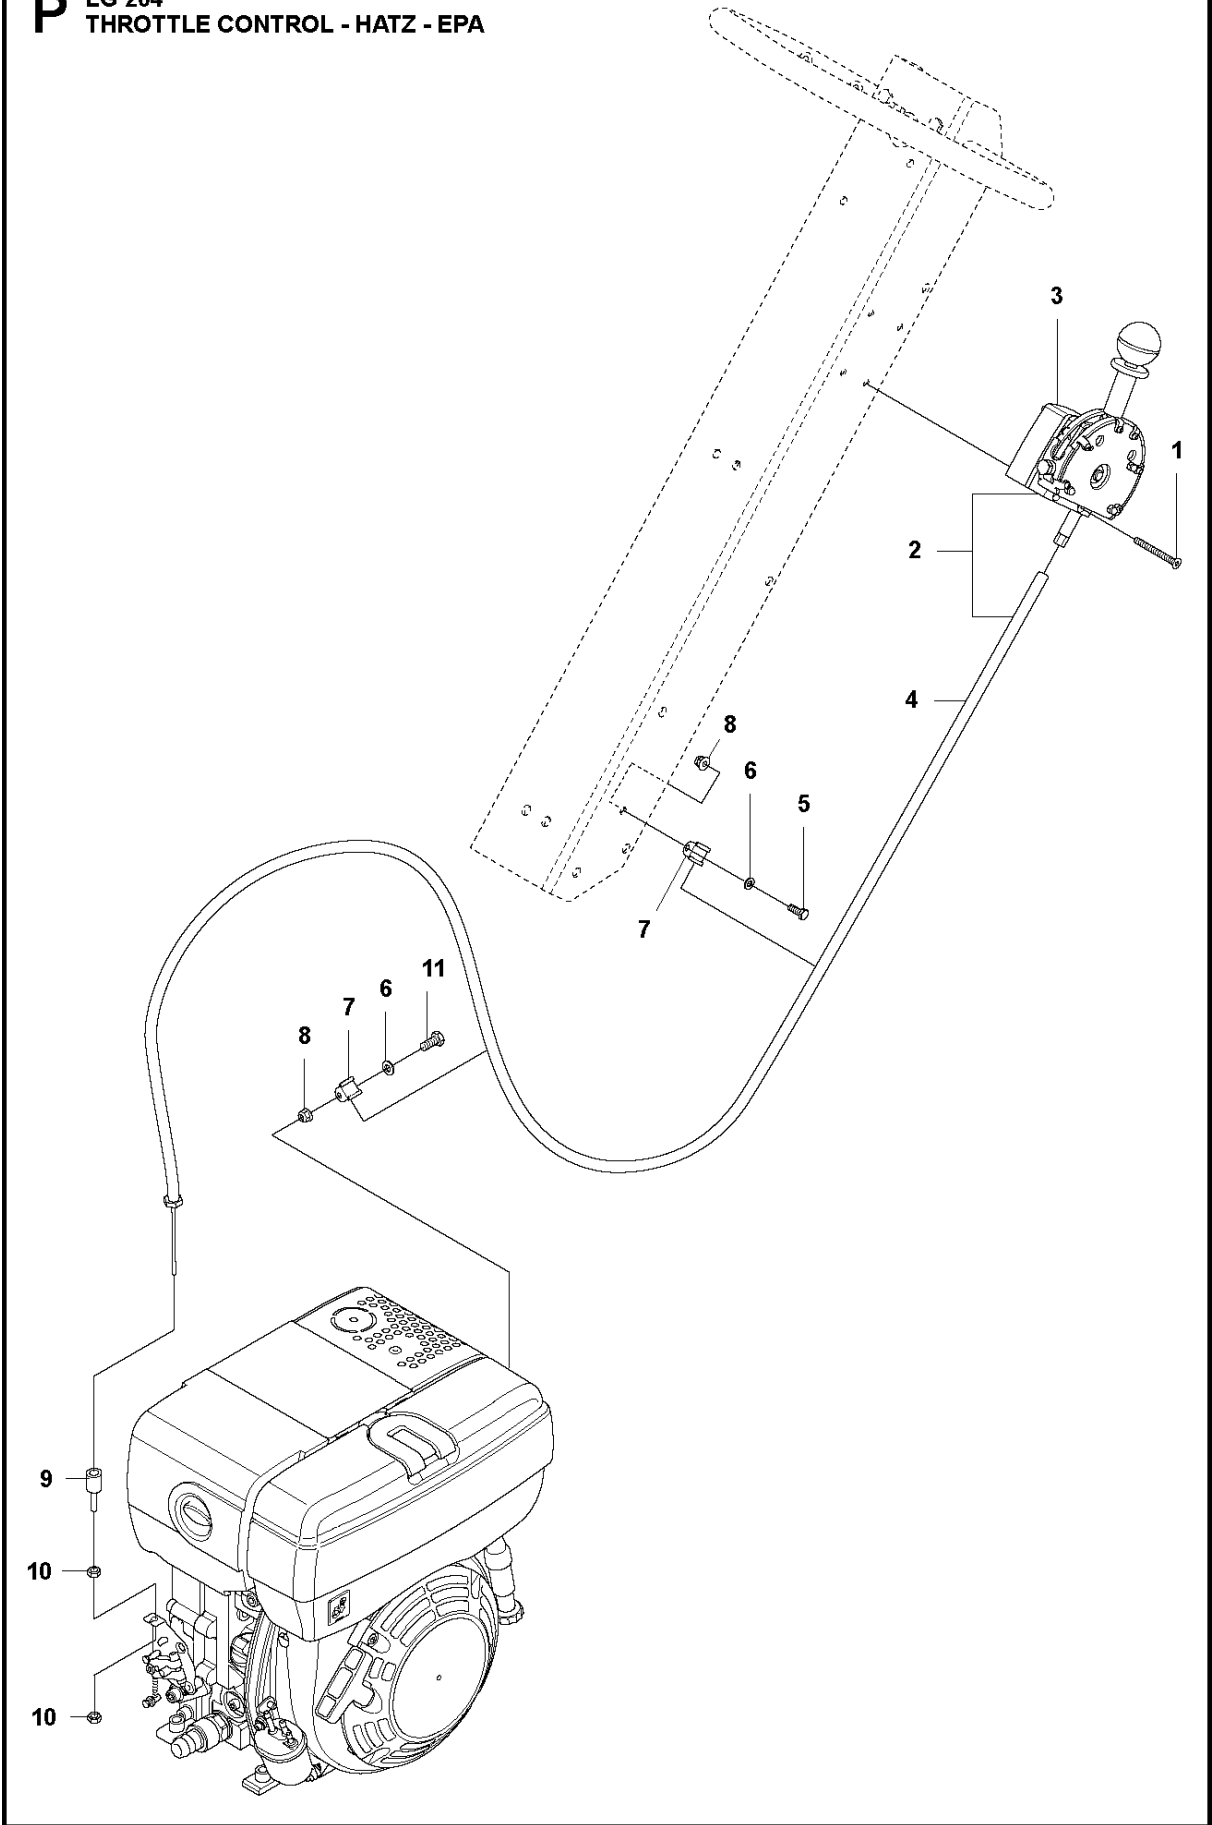

P LG 204
THROTTLE CONTROL - HATZ - EPA

THROTTLE CONTROL - HATZ - EPA LG 204, 967855202, 967855206, 967855205, 967855207,
967855204, 967855203, 967855208, 967855201, 967855209, 2019-04

Ref	Part No	Description	Remark	QTY	KIT
1	595 34 99-01	SCREW	MF6S M5x30 ISO10642 10.9 Fe/ZnNi 8 P4 (Zinc Nickel Black)	4	
2	594 17 64-01	THROTTLE CONTROL		1	
3	594 49 07-01	LEVER		1	2
4	594 21 02-01	THROTTLE CABLE		1	2
5	595 03 32-01	SCREW		1	
6	595 03 65-01	WASHER		2	
7	595 03 75-01	CLAMP		2	
8	595 11 26-01	NUT	M8	2	
9	594 35 21-01	NIPPLE		1	
10	595 28 75-01	HEXAGON NUT		2	
11	595 10 98-01	SCREW		1