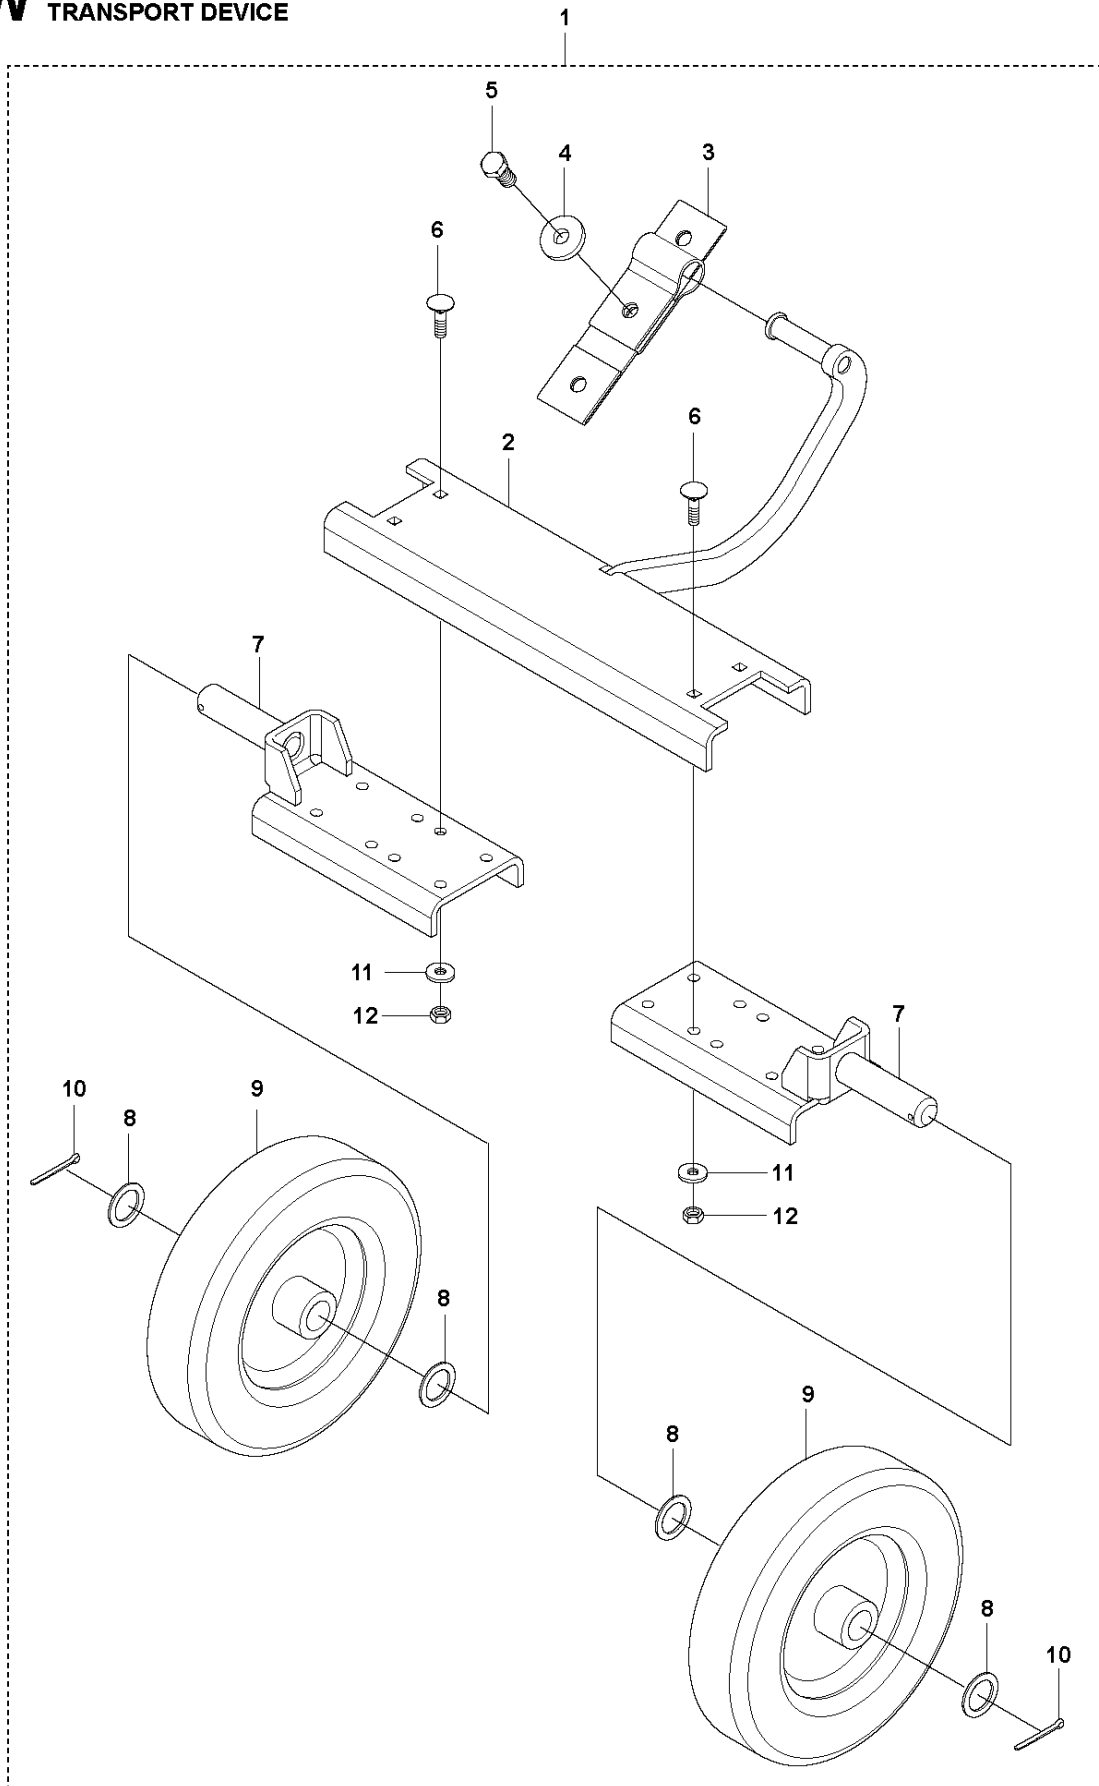

W LG 204
TRANSPORT DEVICE

TRANSPORT DEVICE LG 204, 967855202, 967855206, 967855205, 967855207, 967855204,
967855203, 967855208, 967855201, 967855209, 2019-04

Ref	Part No	Description	Remark	QTY KIT	
1	594 83 05-01	UNIT	Complete	1	
2	594 48 64-01	UNIT		1	1
3	595 12 44-01	STRAP		1	1
4	594 12 40-01	WASHER		1	1
5	595 34 53-01	SCREW		1	1
6	595 11 19-01	SCREW		4	1
7	594 48 66-01	BRACKET		2	1
8	594 31 62-01	WASHER		4	1
9	594 45 58-01	WHEEL		2	1
10	595 34 35-01	PIN		2	1
11	594 12 34-01	WASHER	M08 8,4x22x3,0 300 HV	4	1
12	595 03 57-01	NUT		4	1