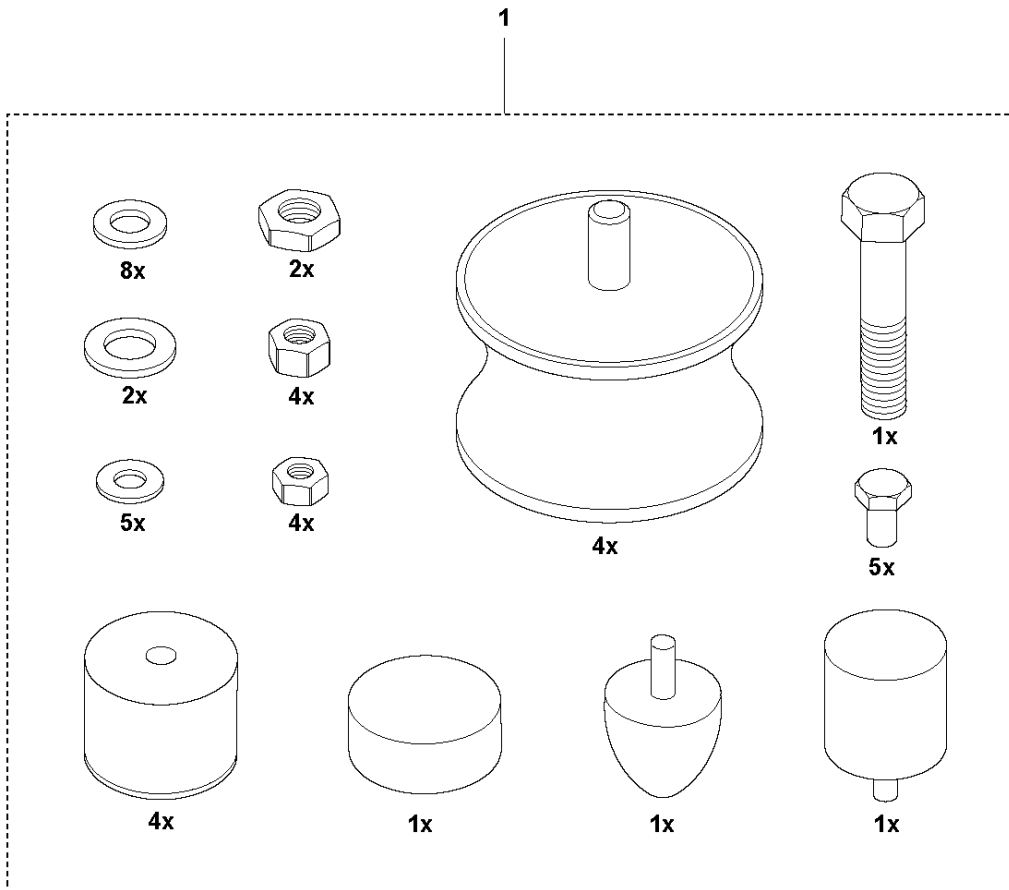

ECCENTRIC ELEMENT REPAIR KIT   LG 204, 967855202, 967855206, 967855205, 967855207,
967855204, 967855203, 967855208, 967855201, 967855209, 2019-04

Ref	Part No	Description	Remark	QTY KIT	
1	594 19 67-01	REPAIR KIT		1	
2	594 53 11-01	ROLLER BEARING		4	1
3	594 54 74-01	SEALING		1	1
4	594 55 05-01	BALL BEARING		2	1
5	595 04 60-01	RETAINER RING		1	1
6	595 03 65-01	WASHER		16	1
7	595 10 98-01	SCREW		16	1
8	594 51 21-01	WASHER		1	1

E LG 204
SHOCK ABSORBER REPAIR KIT