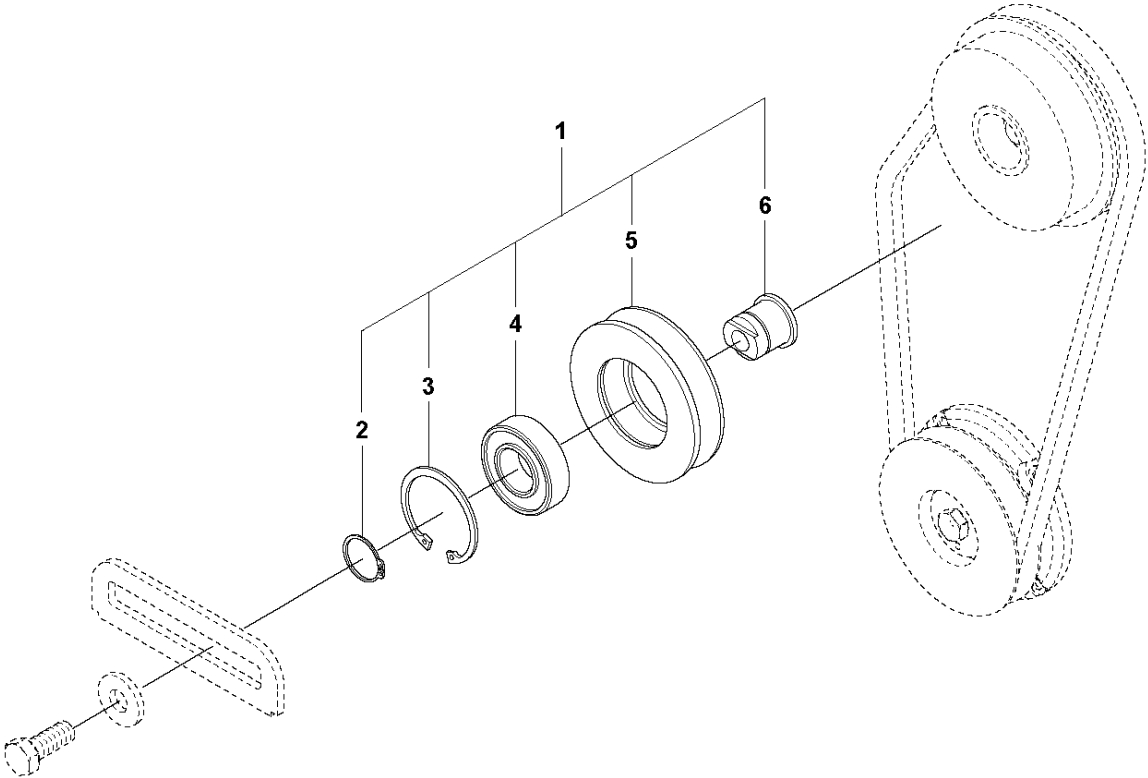

BELT TIGHTENER

LG 204, 967855202, 967855206, 967855205, 967855207, 967855204,

967855203, 967855208, 967855201, 967855209, 2019-04

R LG 204
BELT TIGHTENER

BELT TIGHTENER LG 204, 967855202, 967855206, 967855205, 967855207, 967855204, 967855203, 967855208, 967855201, 967855209, 2019-04

Ref	Part No	Description	Remark	QTY	KIT
1	594 32 79-01	BELT		1	
2	594 12 47-01	RETAINER RING		1	1
3	594 12 50-01	CIRCLIP		1	1
4	595 04 50-01	BEARING		1	1
5	594 32 80-01	BELT		1	1
6	594 32 81-01	SHAFT		1	1