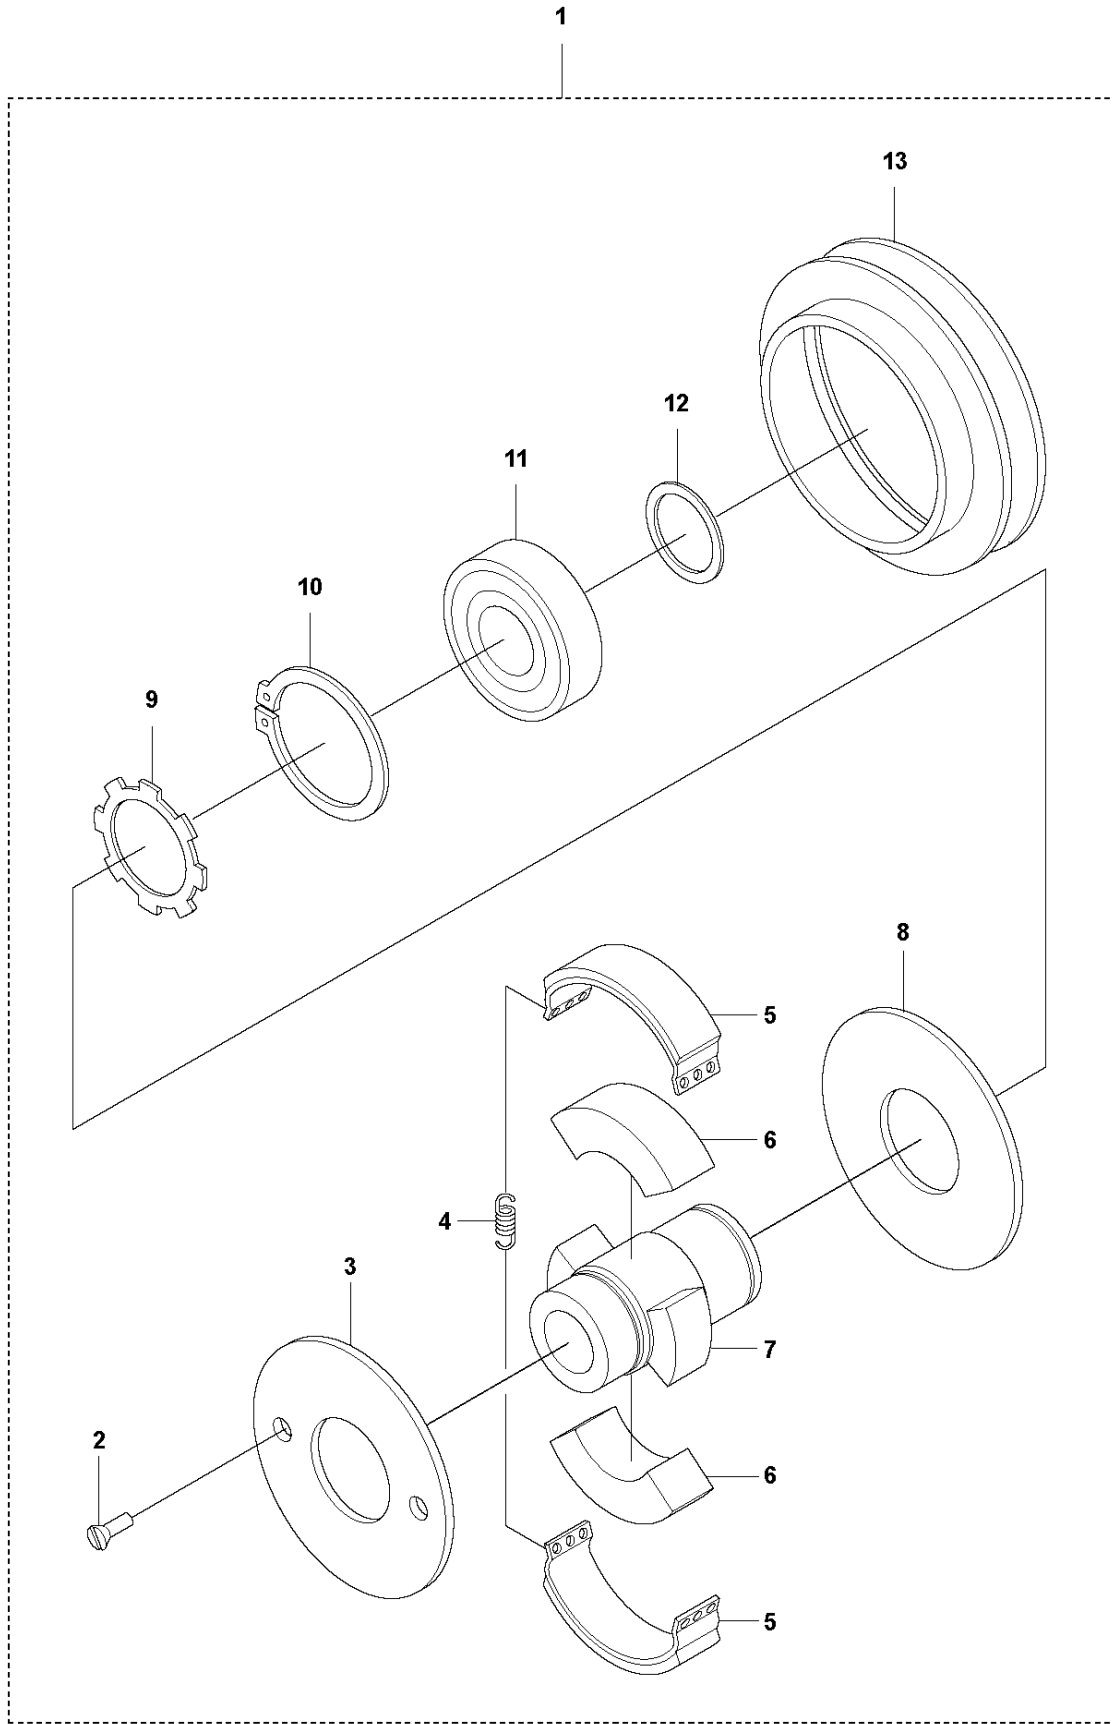

S LG 204
CENTRIFUGAL CLUTCH - HONDA

CENTRIFUGAL CLUTCH - HONDA LG 204, 967855202, 967855206, 967855205, 967855207,
967855204, 967855203, 967855208, 967855201, 967855209, 2019-04

Ref	Part No	Description	Remark	QTY KIT	
1	594 32 98-01	CENTRIFUGAL CLUTCH		1	
2	595 05 93-01	SCREW		2	1
3	594 14 76-01	CLUTCH COVER		1	1
4	594 56 39-01	SPRING		2	1
5	594 55 10-01	CLUTCH		2	1
6	594 30 14-01	WEIGHT		2	1
7	594 56 05-01	HUB		1	1
8	594 31 23-01	COVER		1	1
9	594 31 19-01	RING		1	1
10	595 04 61-01	SNAP RING		1	1
11	594 25 91-01	BALL BEARING		1	1
12	595 04 55-01	SNAP RING		1	1
13	594 56 03-01	PULLEY		1	1