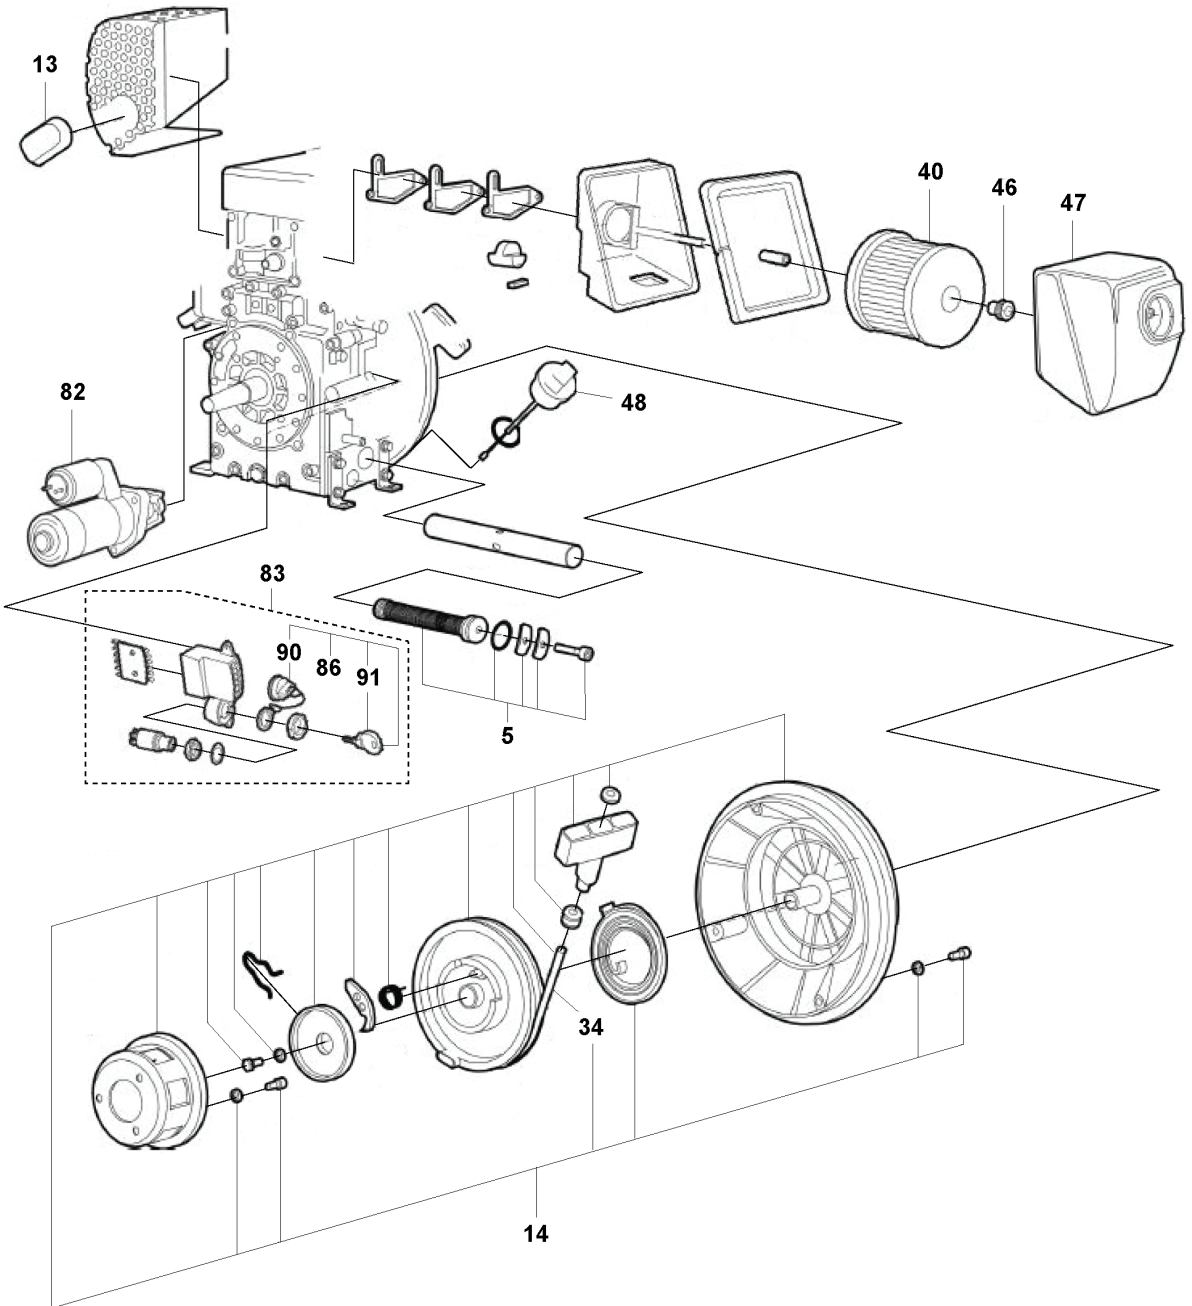

Y LG 204
ENGINE - HATZ 1B20

ENGINE - HATZ LG 204, 967855202, 967855206, 967855205, 967855207, 967855204, 967855203, 967855208, 967855201, 967855209, 2019-04

Ref	Part No	Description	Remark	QTY	KIT
5	594 57 01-01	STRAINER		1	
13	594 57 04-01	EXHAUST PIPE		1	
14	594 56 84-01	STARTER		1	
34	594 56 90-01	ROPE		1	14
40	594 57 11-01	FILTER		1	
46	594 57 12-01	NUT		1	
47	594 19 10-01	PROTECTIVE COVER		1	
48	594 57 80-01	OIL		1	
82	594 58 52-01	STARTER		1	
83	594 59 48-01	BOX		1	
86	594 58 15-01	IGNITION SWITCH		1	83
90	595 37 36-01	COVER		1	83, 86
91	594 20 57-01	KEY		1	83, 86