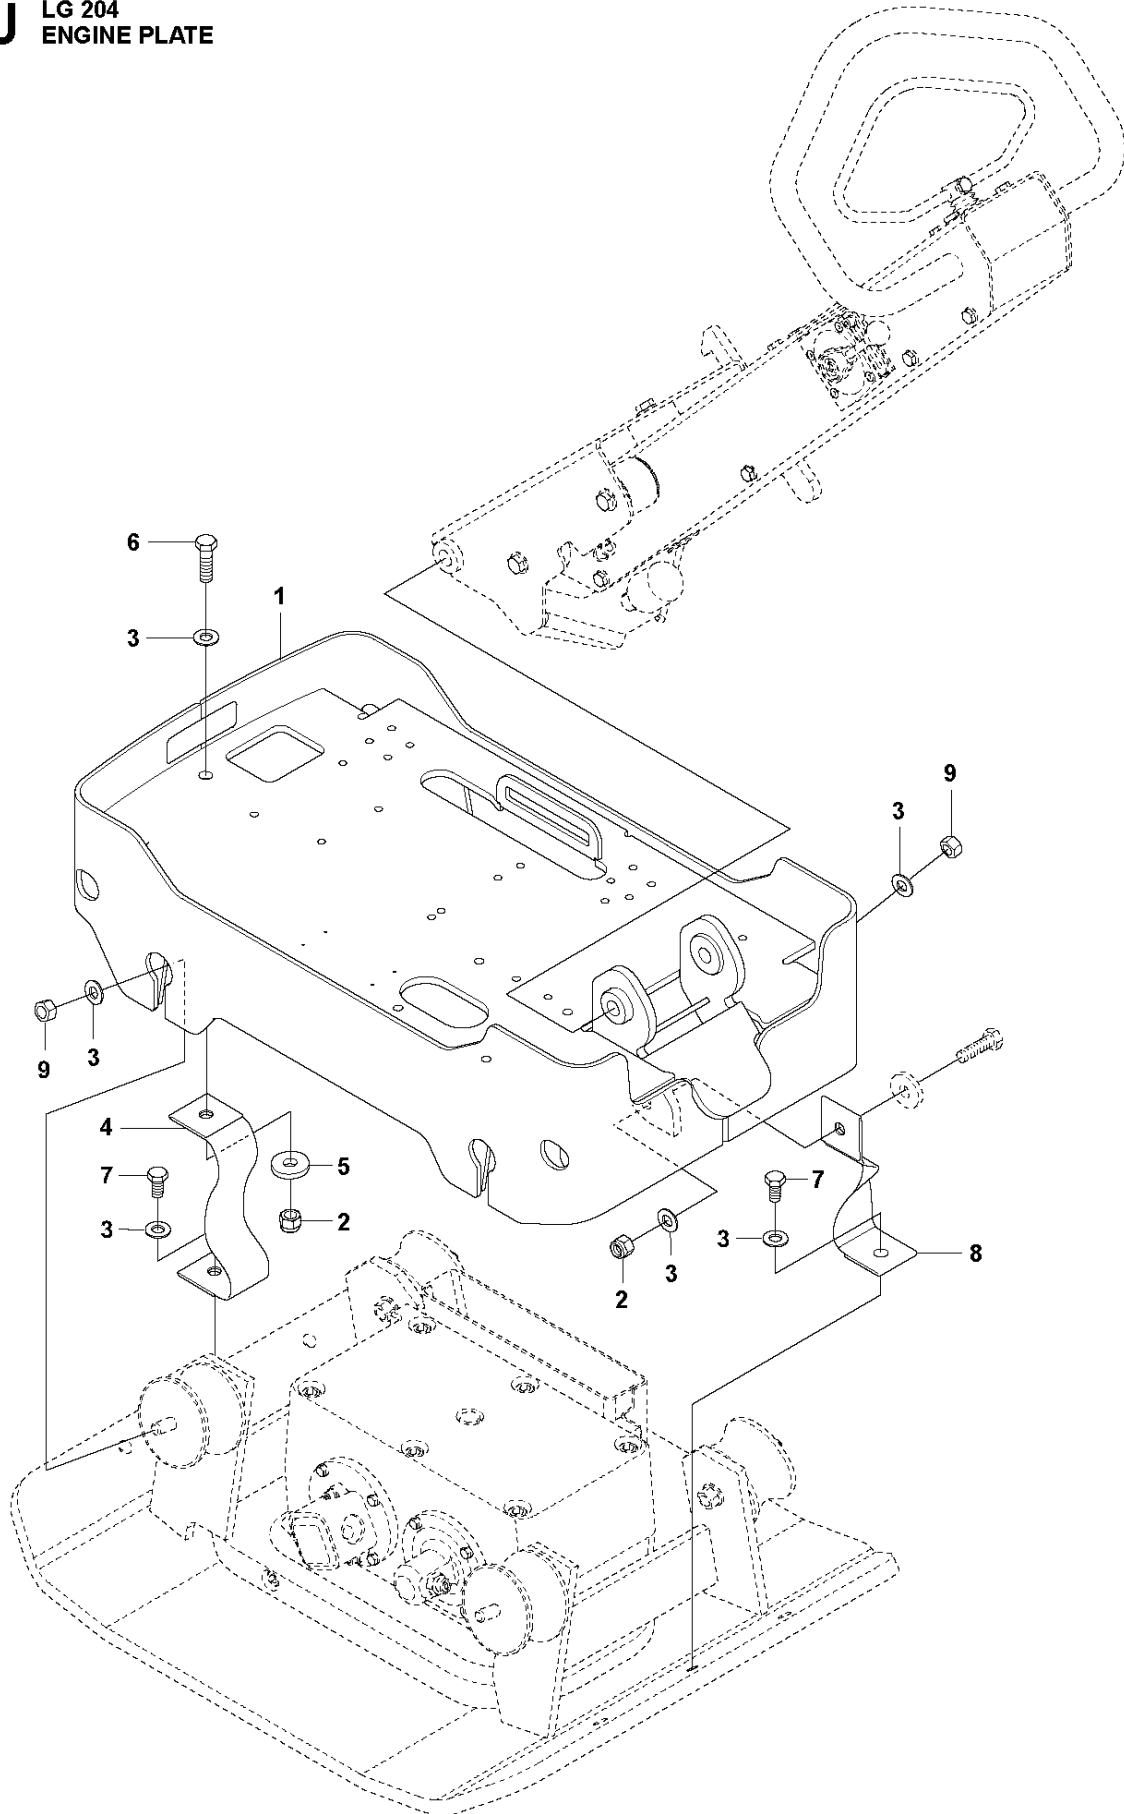

ENGINE PLATE LG 204, 967855202, 967855206, 967855205, 967855207, 967855204, 967855203, 967855208, 967855201, 967855209, 2019-04

J LG 204
ENGINE PLATE

ENGINE PLATE LG 204, 967855202, 967855206, 967855205, 967855207, 967855204, 967855203, 967855208, 967855201, 967855209, 2019-04

Ref	Part No	Description	Remark	QTY KIT
1	595 12 81-01	ENGINE PLATE		1
2	595 11 27-01	NUT		2
3	595 11 34-01	WASHER	DIN125	10
4	594 14 30-01	STRAP		1
5	594 12 40-01	WASHER	"13x36x6 mm, 0.51x1.42x0.24 "" . 300HV"	4
6	594 11 91-01	SCREW	DIN933	2
7	595 34 53-01	SCREW		2
8	594 14 15-01	STRAP		1
9	595 02 94-01	NUT		4