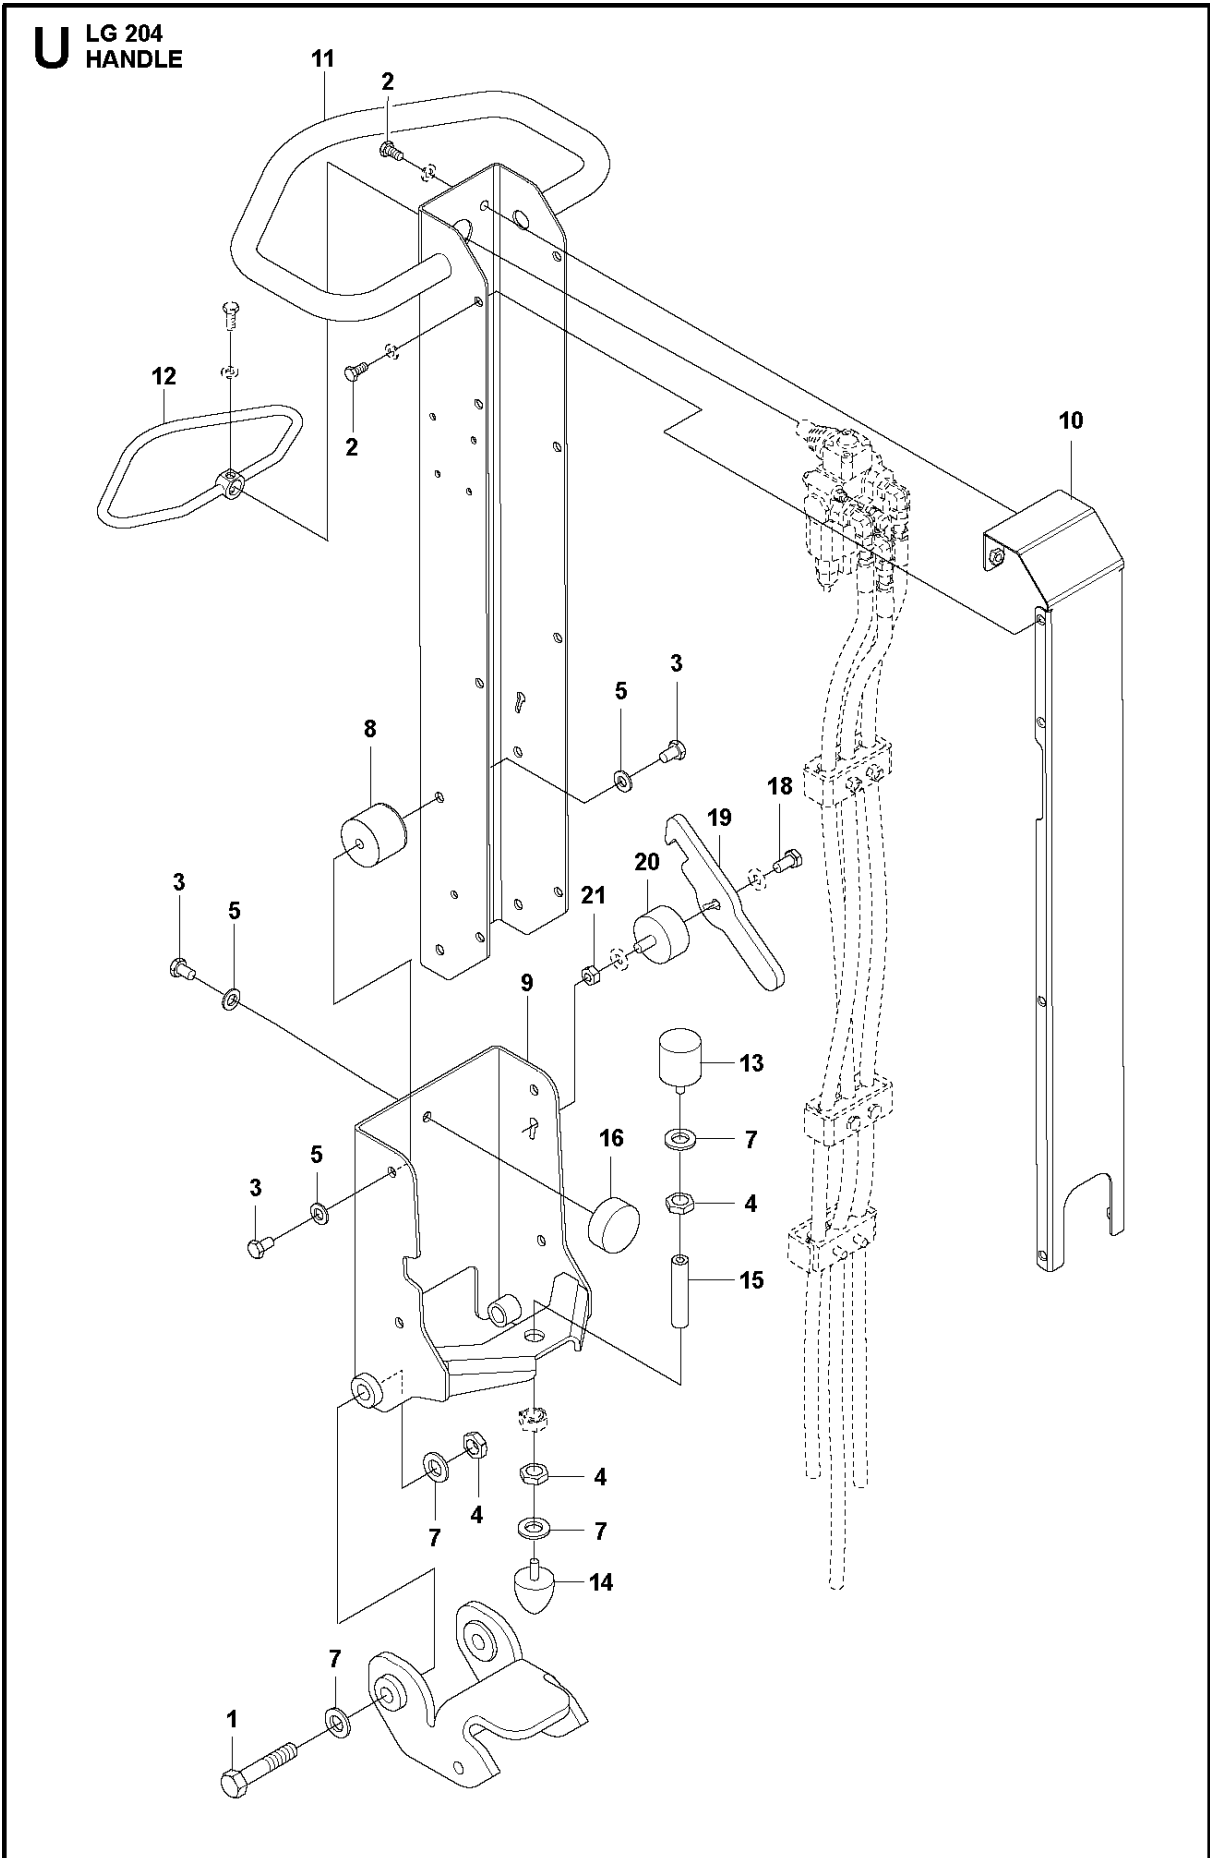

HANDLE LG 204, 967855202, 967855206, 967855205, 967855207, 967855204, 967855203, 967855208, 967855201, 967855209, 2019-04

Ref	Part No	Description	Remark	QTY KIT
1	595 07 05-01	SCREW	M1 x 65 mm 8.8 A3K	2
2	595 11 01-01	SCREW	m8 x 16	10
3	595 34 46-01	SCREW		9
4	595 11 22-01	HEXAGON NUT		4
5	594 74 74-01	WASHER		12
7	595 03 67-01	WASHER		6
8	594 14 75-01	ABSORBER		4
9	595 12 78-01	HANDLE BRACKET		1
10	594 18 48-01	LID		1
11	595 36 80-01	HANDLE		1
12	594 64 26-01	CONTROL LEVER		1
13	594 52 72-01	ABSORBER		1
14	594 52 73-01	ABSORBER		1
15	594 49 24-01	STUD		1
16	594 51 83-01	RADIATOR		1
18	594 11 84-01	SCREW		1
19	594 45 15-01	HOOK		1
20	594 46 27-01	ABSORBER		1
21	595 02 94-01	NUT		1