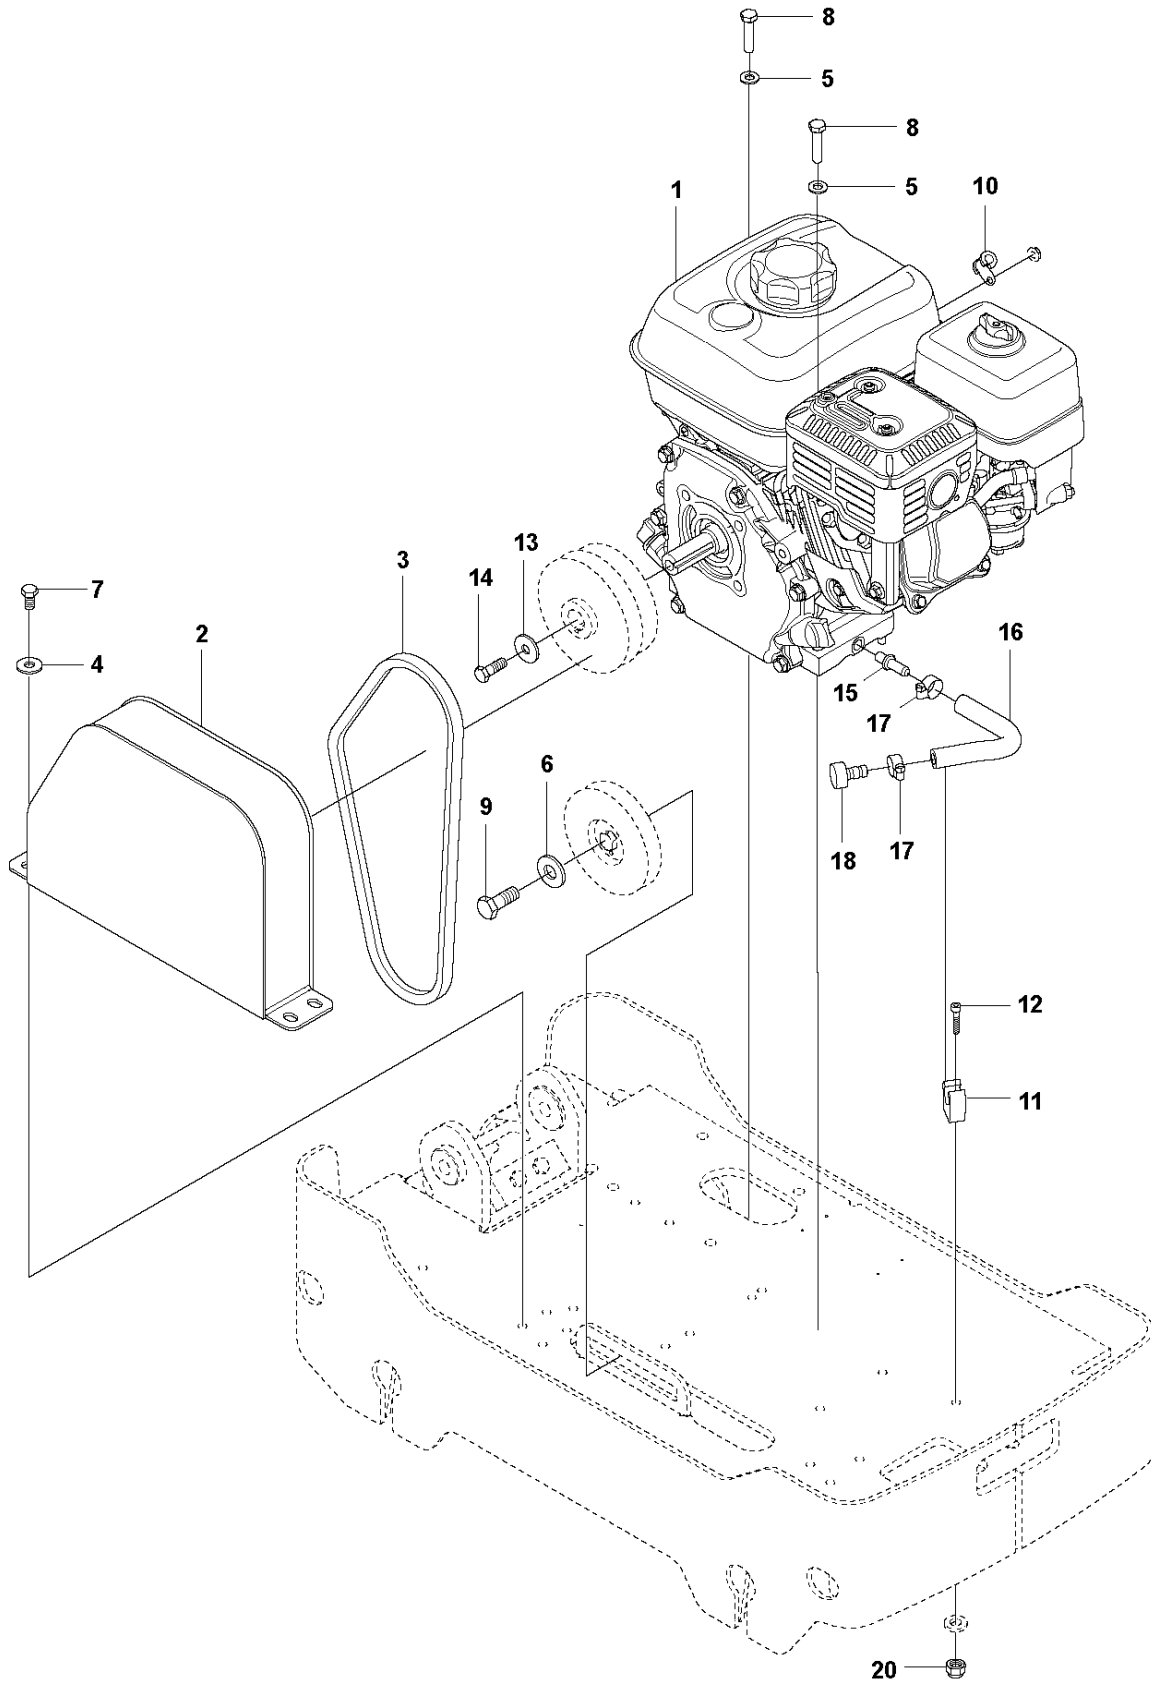

AA LG 204
ENGINE INSTALLATION - HONDA

ENGINE INSTALLATION - HONDA LG 204, 967855202, 967855206, 967855205, 967855207,
967855204, 967855203, 967855208, 967855201, 967855209, 2019-04

Ref	Part No	Description	Remark	QTY KIT
1	594 47 27-01	ENGINE	Honda GX200 SM-12SD	1
2	595 27 89-01	BELT GUARD		1
3	594 33 28-01	BELT		1
4	594 12 34-01	WASHER	M08 8,4x22x3,0 300 HV	4
5	595 03 66-01	WASHER	DIN125	4
6	595 11 28-01	WASHER	10.5 x 22 x 4 mm, 0.41 x 0.87 x 0.16 in. 300 HV	1
7	595 11 01-01	SCREW	m8 x 16	4
8	595 11 02-01	BOLT		4
9	595 07 11-01	SCREW		1
10	595 03 75-01	CLAMP		1
11	594 33 10-01	CLIP		1
12	595 99 05-01	SCREW	M5 x 25 mm	1
13	595 11 29-01	WASHER	8.4 x 26 x 4 mm, 0.33 x 1.02 x 0.16 in. 300 HV	1
14	595 03 34-01	SCREW		1
15	594 64 82-01	HOSE CONNECTOR		1
16	594 14 78-01	HOSE		1
17	595 45 46-01	CLAMP		2
18	594 14 73-01	PLUG		1
20	595 35 24-01	NUT		1