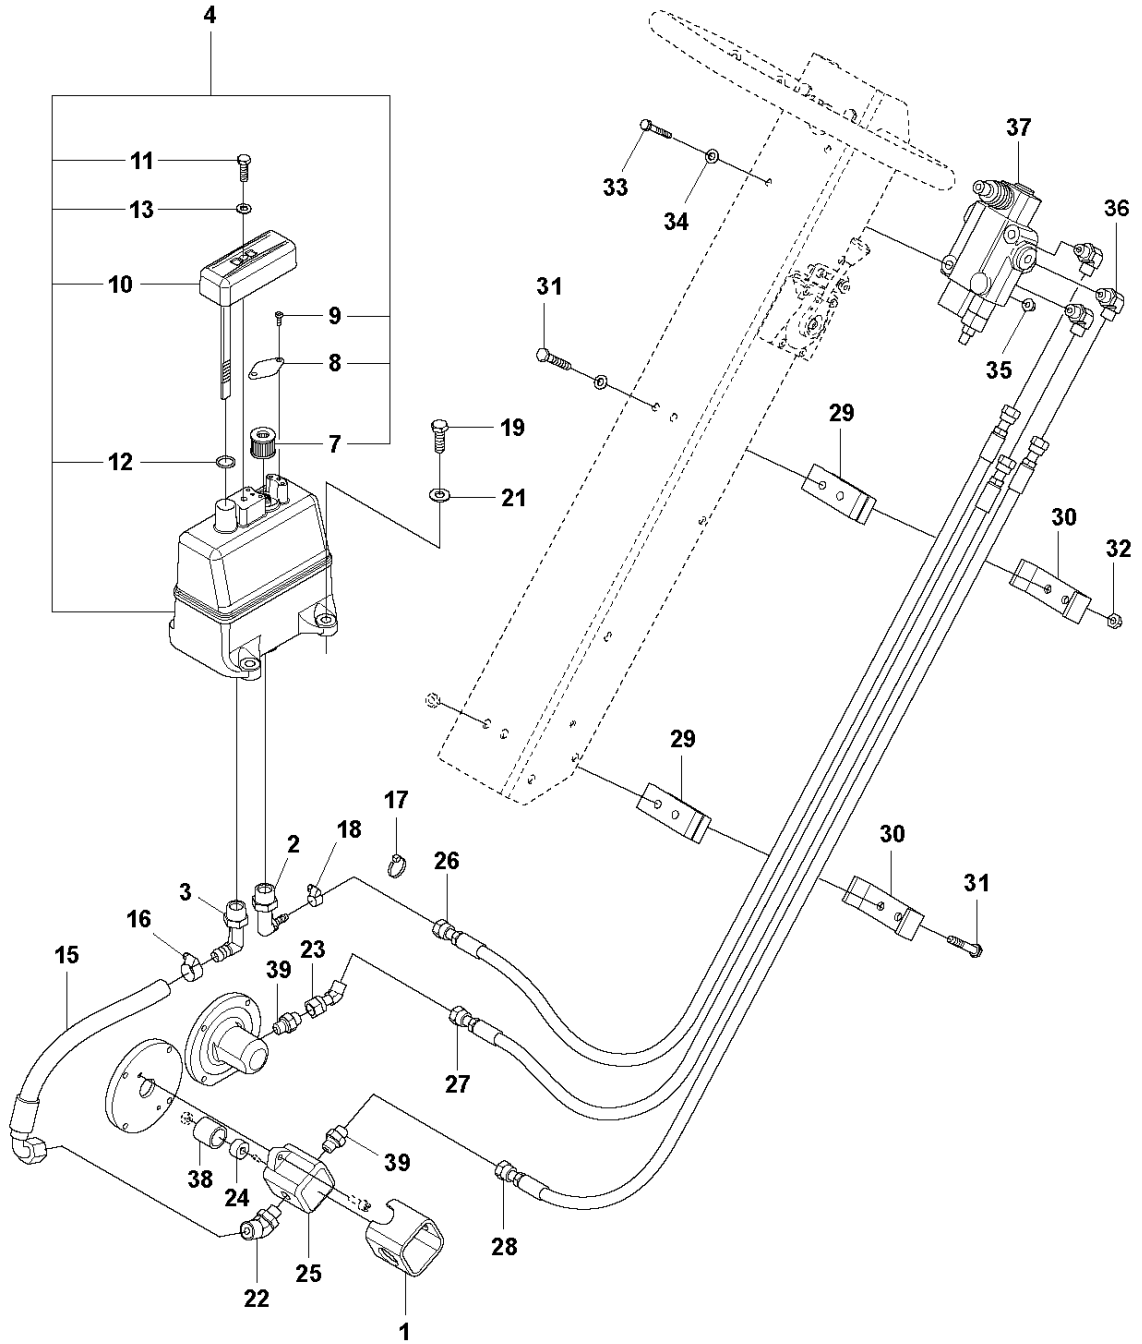

M LG 204
HYDRAULIC SYSTEM

HYDRAULIC SYSTEM LG 204, 967855202, 967855206, 967855205, 967855207, 967855204,
967855203, 967855208, 967855201, 967855209, 2019-04

Ref	Part No	Description	Remark	QTY	KIT
1	594 32 43-01	PROTECTIVE COVER		1	
2	594 42 60-01	ADAPTER		1	
3	594 42 61-01	ADAPTER		1	
4	594 42 63-01	HYDRAULIC TANK	Complete	1	
7	594 44 55-01	AIR FILTER		1	4
8	594 44 54-01	FILTER HOLDER		1	4
9	594 83 88-01	SCREW	K50 x 12 mm Type KX-PT	2	4
10	594 44 31-01	COVER		1	4
11	595 03 34-01	SCREW	M8x25 mm 8.8 A2K	1	4
12	595 04 73-01	O-RING		1	4
13	595 03 66-01	WASHER	8.4x 6x1.5 mm 300HV	1	4
15	594 48 81-01	HYDRAULIC HOSE		1	
16	595 45 47-01	CLAMP		1	
17	595 35 42-01	CABLE		1	
18	595 16 07-01	HOSE CLAMP		1	
19	594 11 85-01	BOLT		4	
21	594 74 74-01	WASHER		1	
22	594 52 37-01	ELBOW		1	
23	594 51 91-01	ADAPTER		1	
24	594 54 89-01	GEAR		1	
25	594 45 53-01	PUMP		1	
26	595 37 06-01	HYDRAULIC HOSE		1	
27	595 28 83-01	HYDRAULIC HOSE		1	
28	595 37 05-01	HYDRAULIC HOSE		2	
29	594 32 40-01	BLOCK		2	
30	594 14 74-01	BRACKET		4	
31	595 28 71-01	SCREW		2	
32	595 35 23-01	NUT	M6 x 55 mm 8.8 A2K	2	
33	595 11 00-01	BOLT		2	
34	595 03 65-01	WASHER	M8	2	
35	595 11 26-01	NUT		3	
36	594 12 73-01	CONNECTOR		1	
37	594 34 76-01	VALVE		1	
38	594 54 88-01	SLEEVE		2	
39	595 06 30-01	CONNECTOR		2