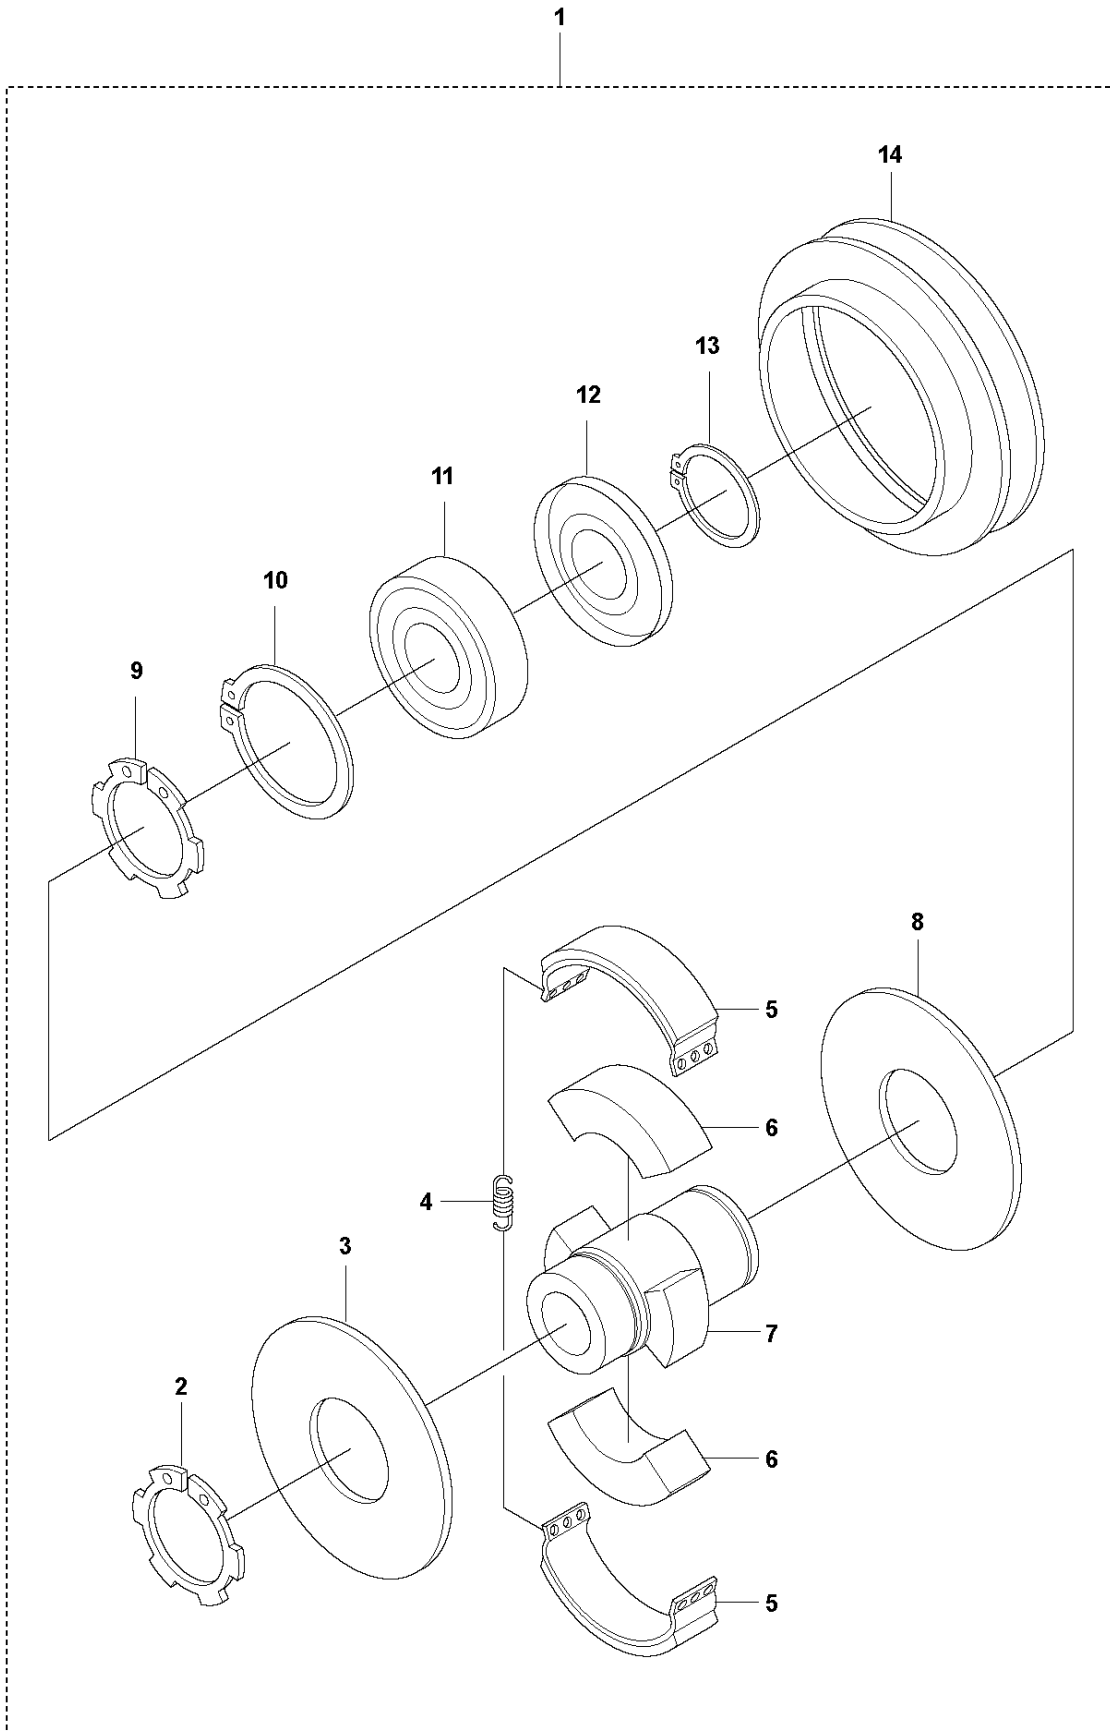

T LG 204
CENTRIFUGAL CLUTCH - HATZ

CENTRIFUGAL CLUTCH - HATZ LG 204, 967855202, 967855206, 967855205, 967855207,
967855204, 967855203, 967855208, 967855201, 967855209, 2019-04

Ref	Part No	Description	Remark	QTY KIT	
1	594 34 73-01	CENTRIFUGAL CLUTCH		1	
2	594 31 19-01	RING		1	1
3	594 31 23-01	COVER		1	1
4	594 31 18-01	SPRING		1	1
5	594 67 50-01	CLUTCH		2	1
6	594 54 05-01	WEIGHT		2	1
7	594 57 23-01	HUB		1	1
8	594 31 31-01	COVER		1	1
9	594 30 88-01	RING		1	1
10	594 26 62-01	RING		1	1
11	594 25 90-01	BALL BEARING		1	1
12	595 06 99-01	RING		1	1
13	595 04 57-01	SNAP RING		1	1
14	594 20 99-01	PULLEY		1	1