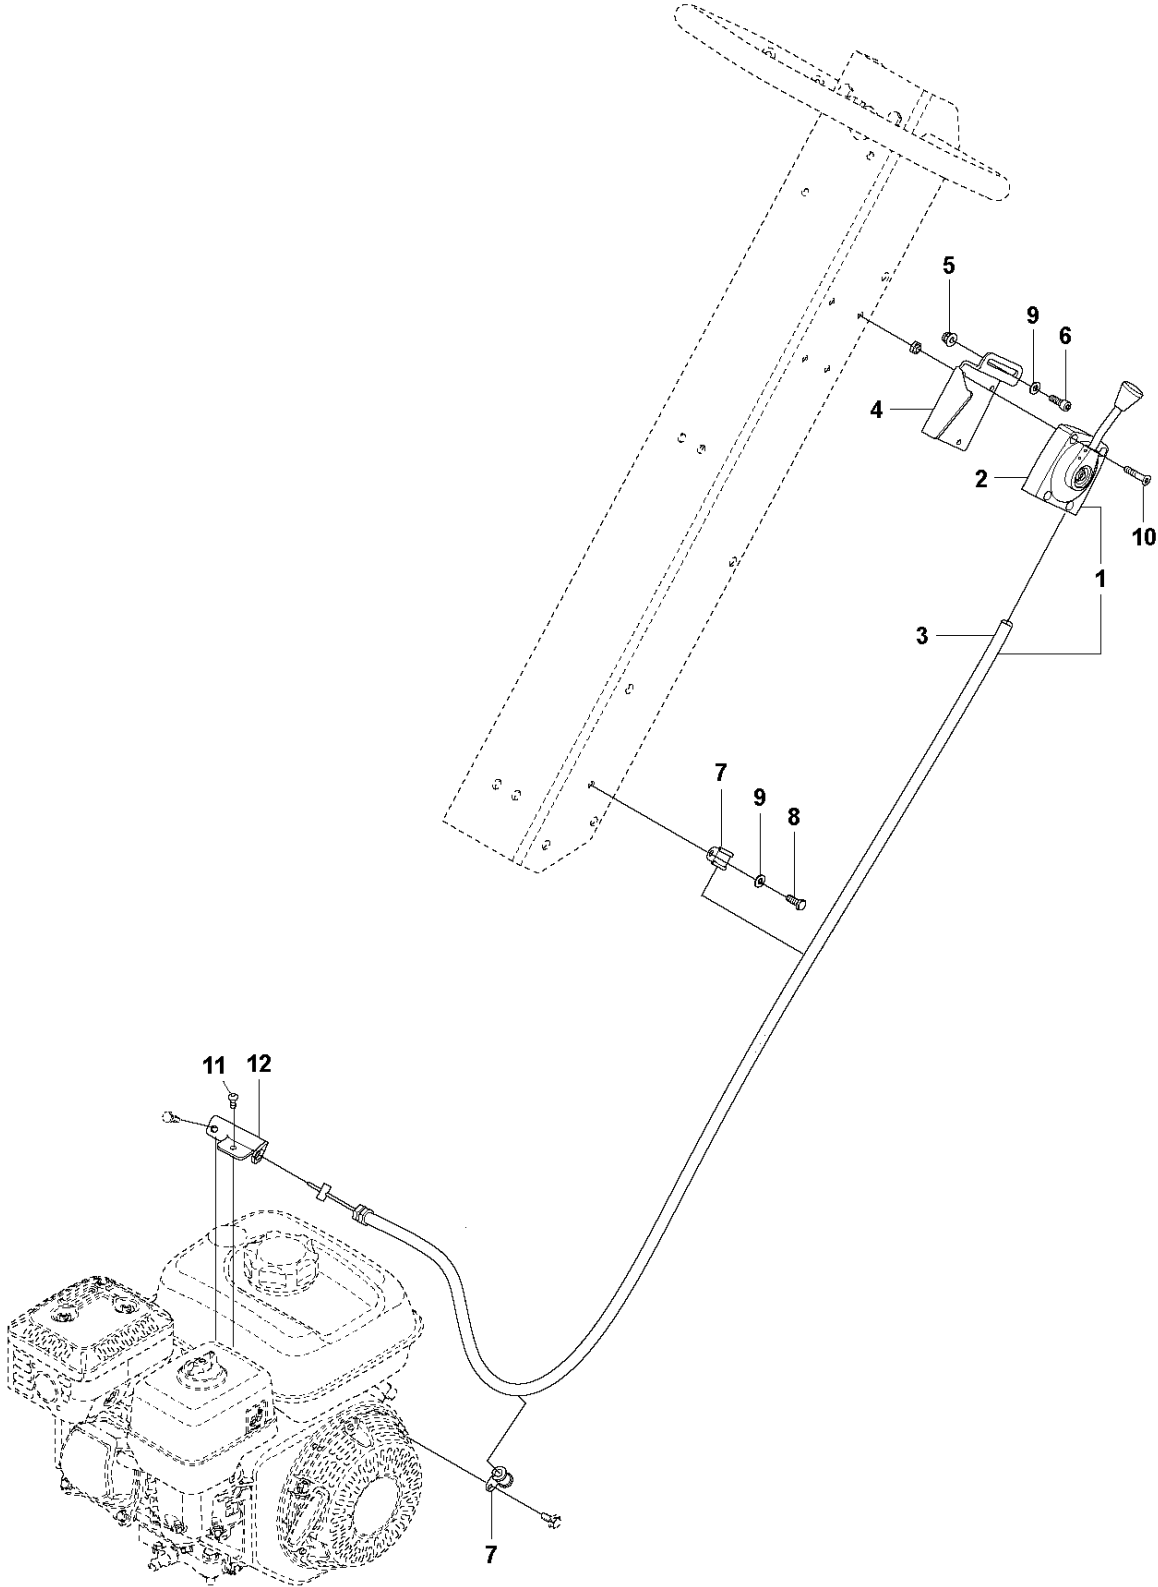

N LG 204
THROTTLE CONTROL - HONDA

THROTTLE CONTROL - HONDA LG 204, 967855202, 967855206, 967855205, 967855207,
967855204, 967855203, 967855208, 967855201, 967855209, 2019-04

Ref	Part No	Description	Remark	QTY KIT	
1	595 37 09-01	THROTTLE		1	
2	594 49 07-01	LEVER		1	1
3	594 44 15-01	CABLE		1	1
4	594 64 51-01	BRACKET		1	
5	595 11 26-01	NUT	M8	1	
6	595 03 32-01	SCREW		2	
7	595 03 75-01	CLAMP		2	
8	595 03 42-01	SCREW	M6x16	2	
9	595 03 65-01	WASHER		1	
10	595 34 99-01	SCREW	M5 x 30 mm A2-70	4	
11	595 06 58-01	SCREW	M05x12	1	
12	594 47 26-01	BRACKET		1