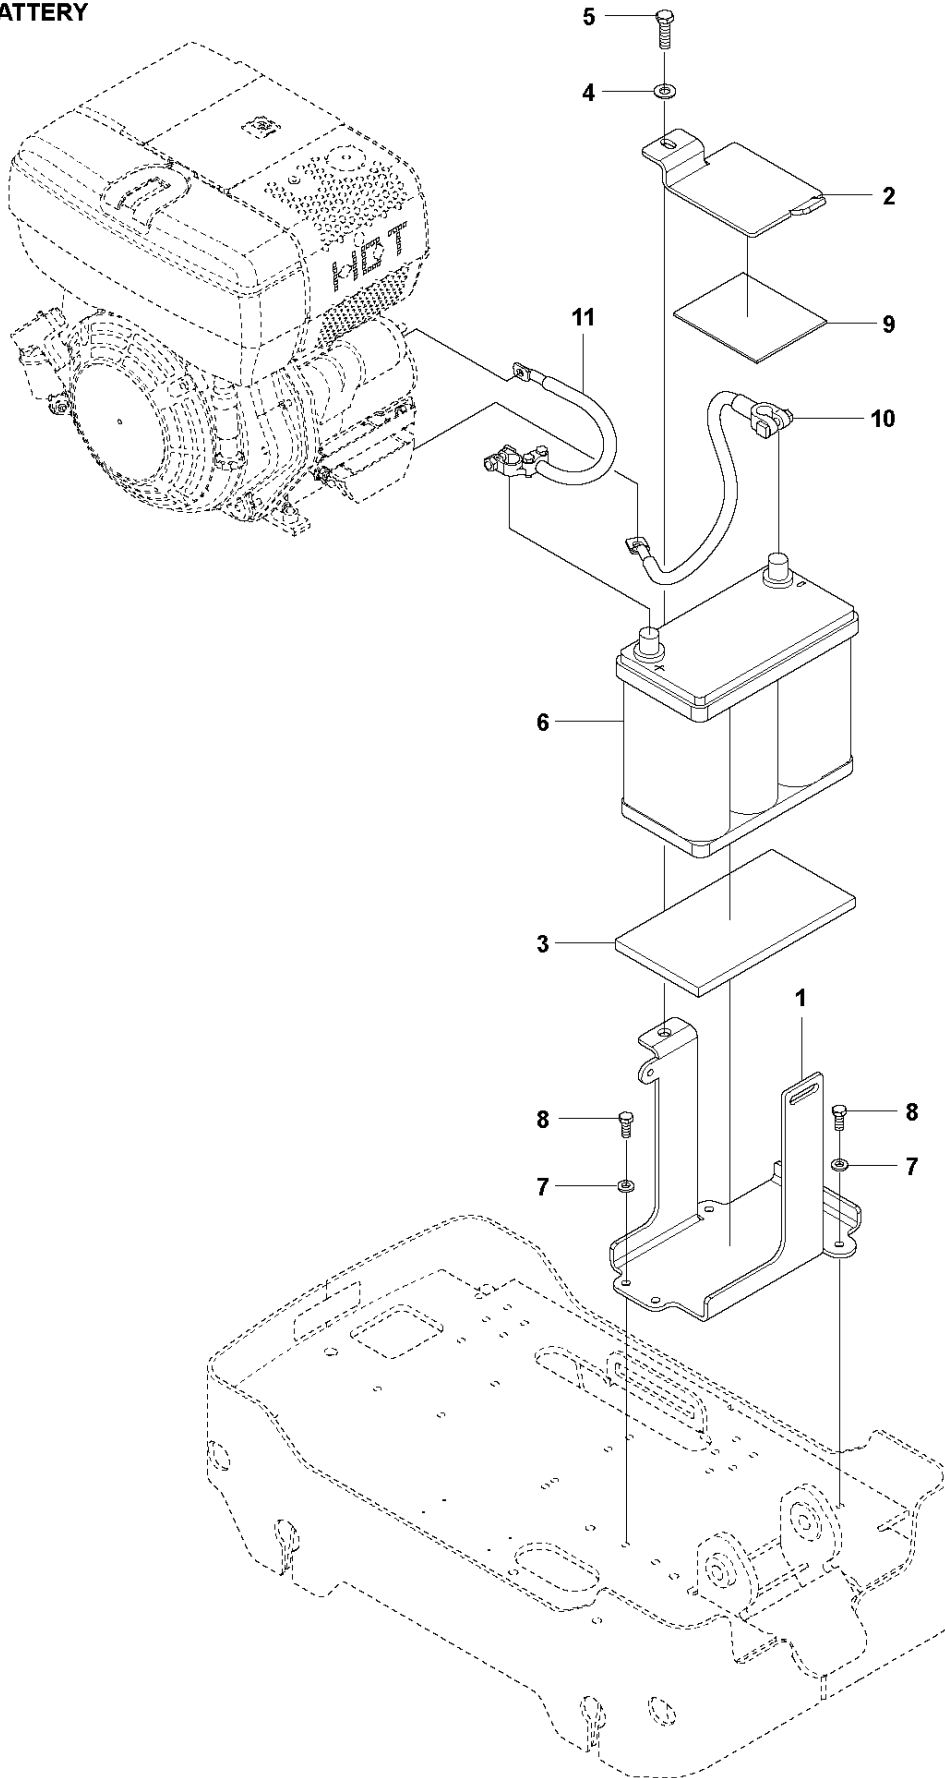

BATTERY LG 204, 967855202, 967855206, 967855205, 967855207, 967855204, 967855203, 967855208, 967855201, 967855209, 2019-04

V LG 204
BATTERY

BATTERY LG 204, 967855202, 967855206, 967855205, 967855207, 967855204, 967855203,
967855208, 967855201, 967855209, 2019-04

Ref	Part No	Description	Remark	QTY KIT
1	594 48 93-01	HOLDER		1
2	594 48 92-01	BRACKET		1
3	594 48 90-01	INSULATION		1
4	594 74 74-01	WASHER		1
5	594 11 85-01	BOLT		1
6	594 43 35-01	BATTERY		1
7	595 06 73-01	WASHER	8,4x16x3,0	4
8	594 11 79-01	SCREW	m8 x 20	4
9	594 48 94-01	SHROUD		1
10	595 18 47-01	CABLE		1
11	595 18 43-01	CABLE		1