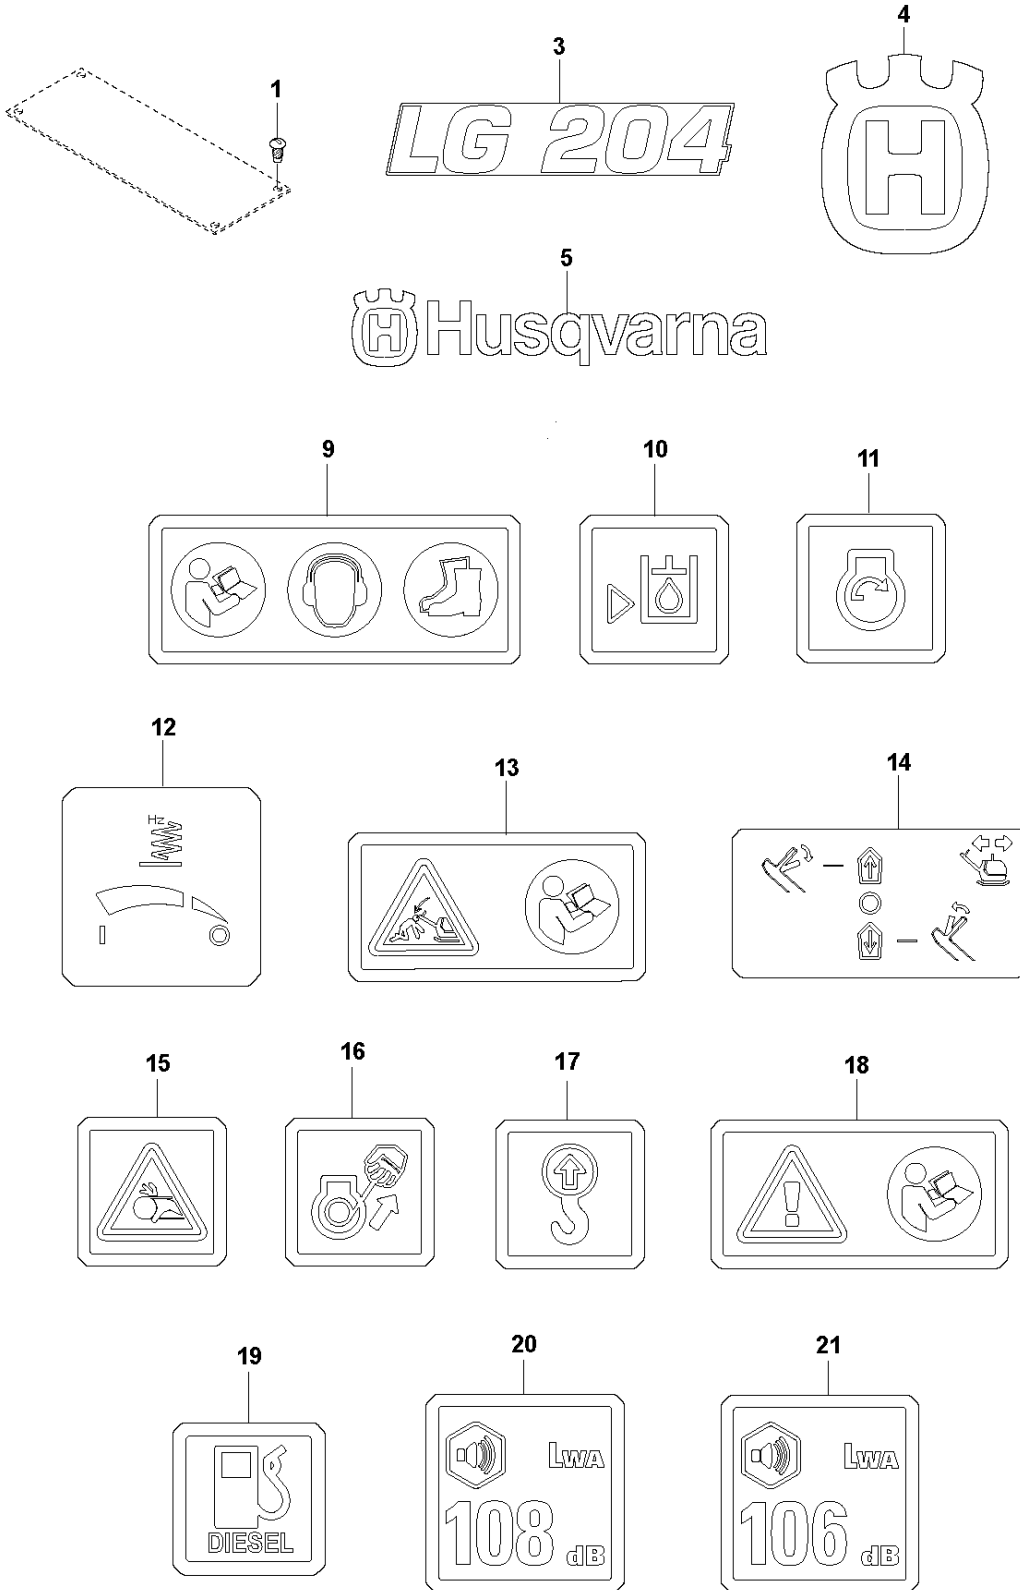

X LG 204
DECALS

DECALS LG 204, 967855202, 967855206, 967855205, 967855207, 967855204, 967855203,
967855208, 967855201, 967855209, 2019-04

Ref	Part No	Description	Remark	QTY KIT
1	595 18 02-01	SCREW		4
3	595 09 53-01	DECAL		2
4	574 38 21-01	DECAL		1
5	577 46 90-01	DECAL		1
9	594 65 96-01	LABEL		1
10	595 51 28-01	LABEL		1
11	594 66 04-01	LABEL		1
12	594 66 10-01	LABEL		1
13	594 66 06-01	LABEL		1
14	594 66 07-01	LABEL		1
15	594 66 08-01	LABEL		1
16	594 86 96-01	LABEL		1
17	594 66 09-01	LABEL		1
18	594 86 97-01	LABEL		1
19	594 66 16-01	LABEL		1
20	595 21 63-01	DECAL		1
21	594 66 15-01	DECAL	40x40 mm	1