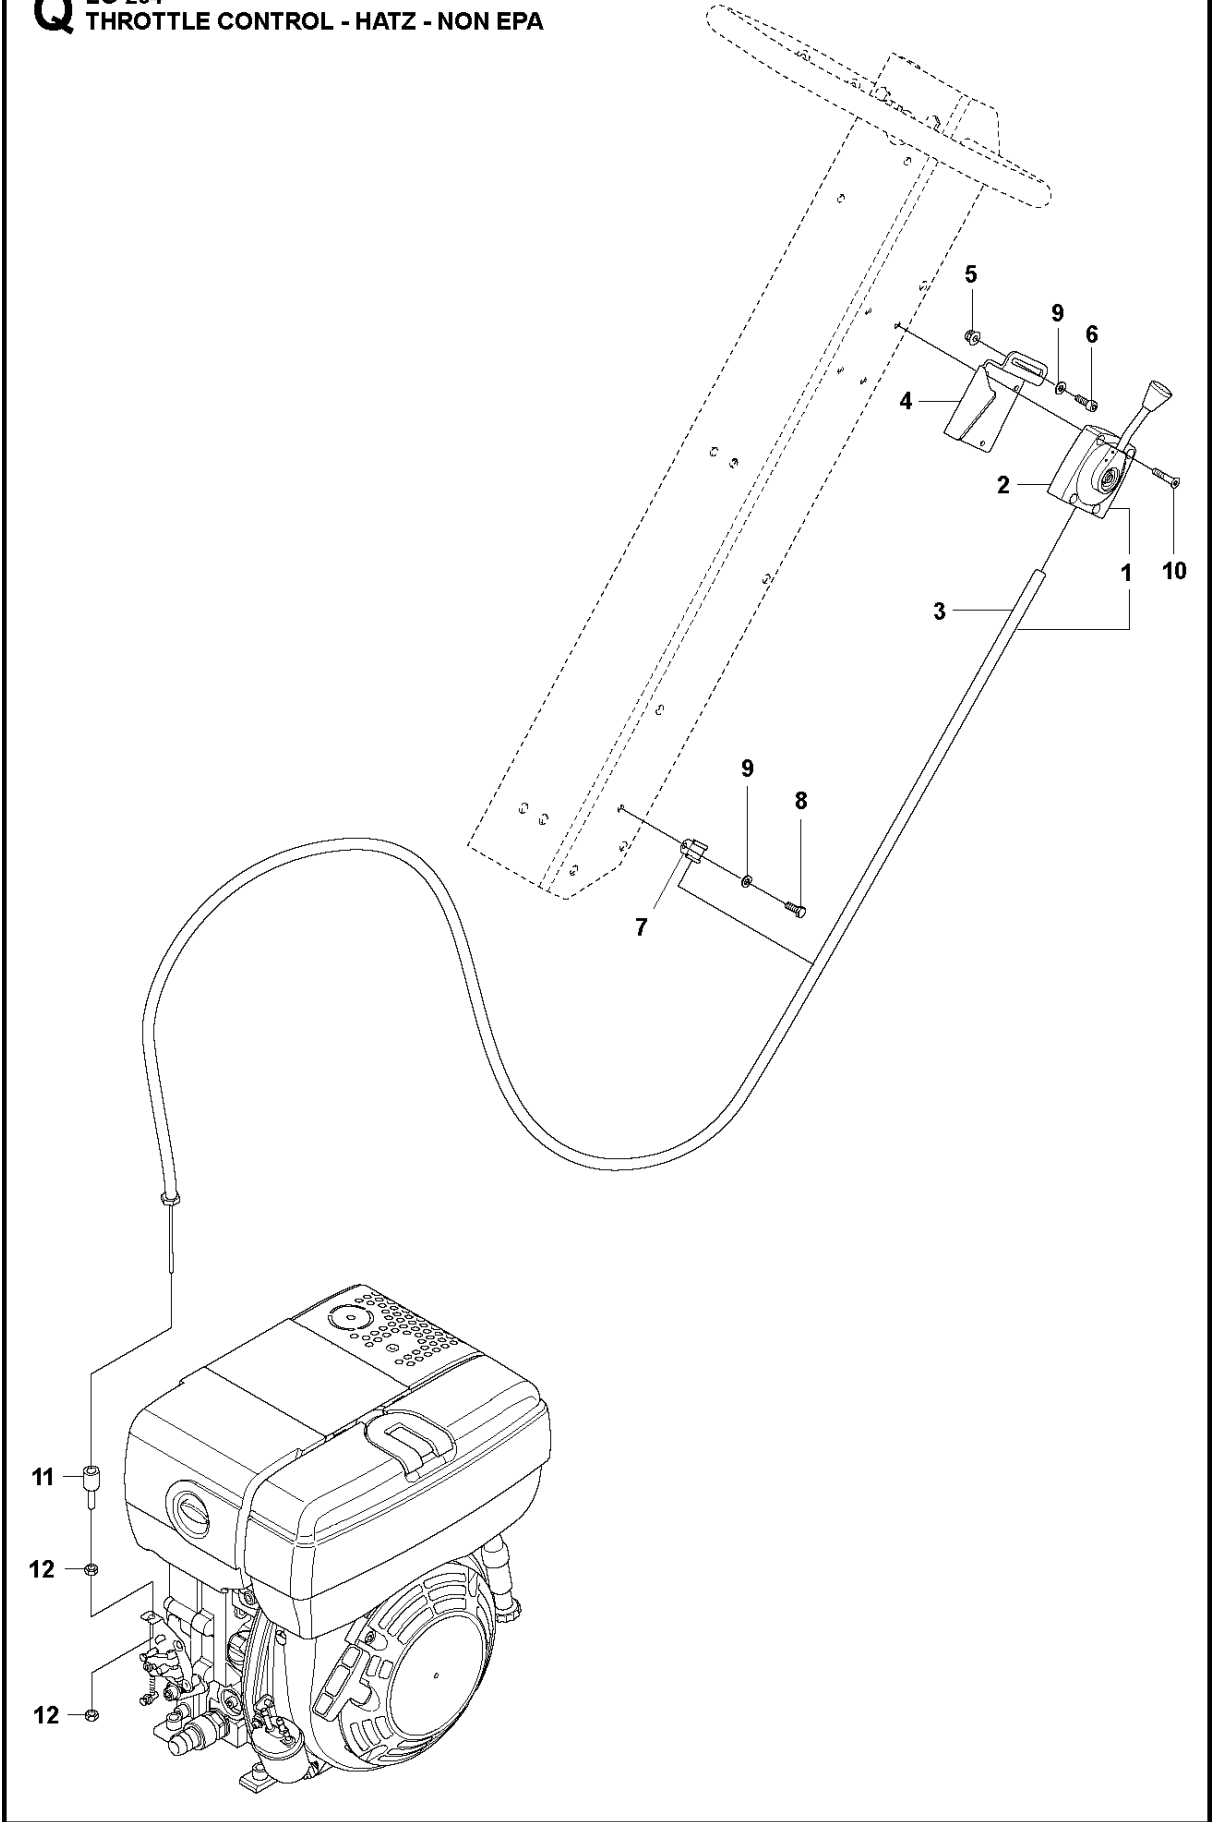

Q LG 204
THROTTLE CONTROL - HATZ - NON EPA

THROTTLE CONTROL - HATZ   LG 204, 967855202, 967855206, 967855205, 967855207,
967855204, 967855203, 967855208, 967855201, 967855209, 2019-04

Ref	Part No	Description	Remark	QTY KIT	
1	594 48 30-01	THROTTLE CONTROL		1	
2	594 49 07-01	LEVER		1	1
3	594 48 29-01	THROTTLE CONTROL		1	1
4	594 64 51-01	BRACKET		1	
5	595 11 26-01	NUT	M8	1	
6	595 03 42-01	SCREW		2	
7	595 03 75-01	CLAMP		1	
8	595 03 32-01	SCREW		1	
9	595 03 65-01	WASHER		3	
10	595 34 99-01	SCREW		4	
11	594 35 21-01	NIPPLE		1	
12	595 28 75-01	HEXAGON NUT		2