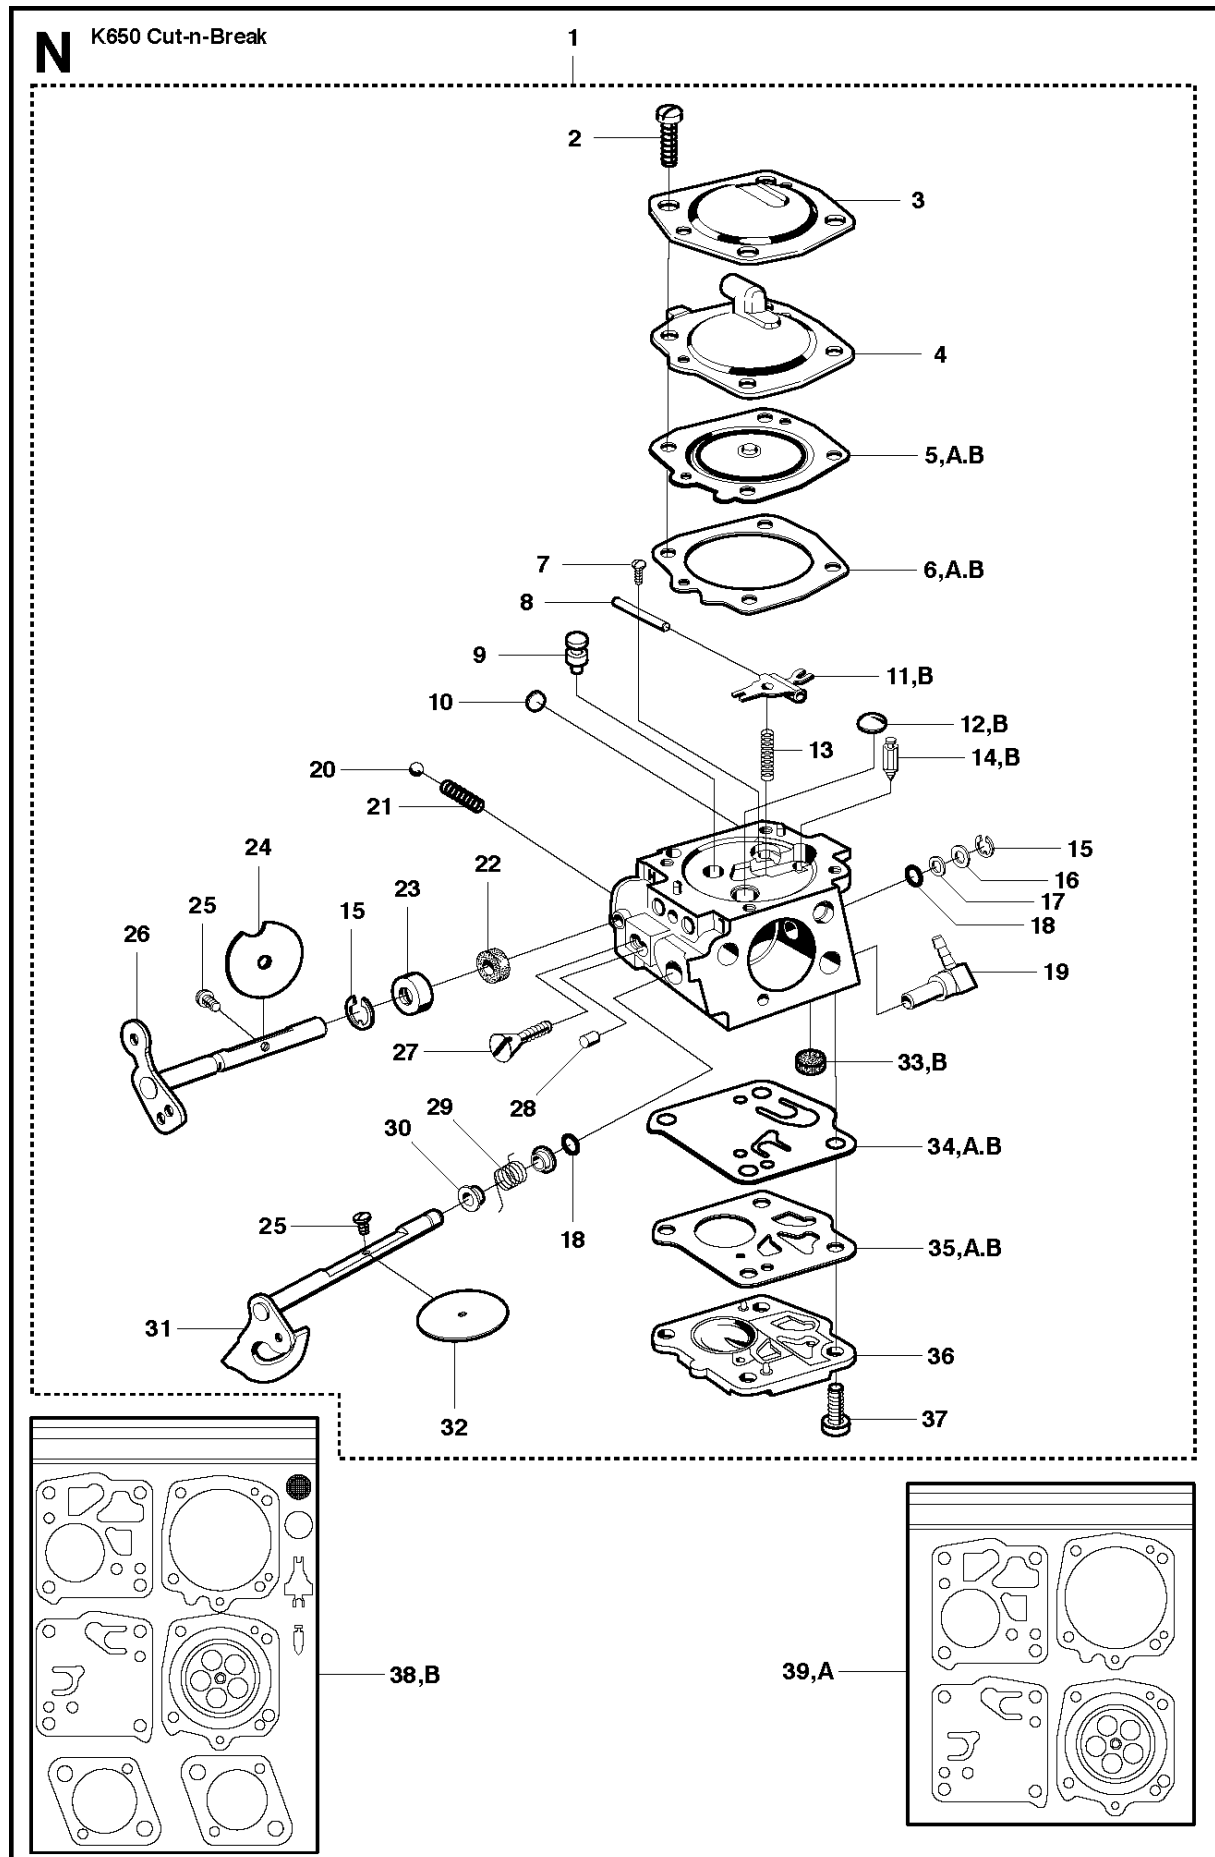

M K650 Cut-n-Break

12

CARBURETOR

K650 Cut-n-Break, 2008-11

Ref	Part No	Description	Remark	QTY KIT
1	506 32 15-03	CARBURETTOR	Incl. 2, 5, 6	1
2	506 31 88-01	INLET BEND	Incl. 3, 4	1
3	506 26 85-01	SEALING		1
4	740 42 01-00	O-RING		1
5	506 09 64-01	GASKET	Gasket Kit 12	1
6	503 28 04-18	CARBURETTOR	Tillotson HS 175N	1
7	506 32 03-01	GASKET	Gasket Kit 12	1
8	505 27 90-60	FLANGE		1
9	506 32 02-01	GASKET	Gasket Kit 12	1
10	503 23 00-42	WASHER		2
11	503 20 21-75	SCREW IHSCM		2
12	544 38 42-02	GASKET KIT		1
13	503 26 02-04	SEALING RING		2
14	503 44 31-01	GASKET		1
15	506 34 06-01	GASKET		1
16	503 49 10-01	GASKET		1

CARBURETOR DETAILS

K650 Cut-n-Break, 2008-11

Ref	Part No	Description	Remark	QTY KIT
1	503 28 04-18	CARBURETTOR	Tillotson HS 175N. Incl. 2 - 39	1
2	506 27 14-01	MET.RETENTION SCREW		4
3	506 31 61-01	DIAPHRAGM		1
4	506 31 15-01	INSERT	Yellow	1
5	501 22 09-01	DIAPHRAGM	Kit 38 & 39	1
6	501 22 08-01	GASKET	Kit 38 & 39	1
7	501 48 52-01	SCREW		1
8	501 22 21-01	PIN		1
9	503 77 98-01	CHECKVALVE ASSY		1
10	501 22 02-01	PLUG		1
11	501 22 20-01	LEVER	Kit 39	1
12	501 22 03-01	PLUG	Kit 39	1
13	501 22 25-01	SPRING		1
14	505 31 65-50	NEEDLE	Kit 39	1
15	501 82 18-01	THROTTLE SH."E"RING		1
16	503 65 31-01	THROTTLE SH.WASHER		1
17	503 65 30-01	WASHER		1
18	505 31 64-95	THROTTLE SH.QUADRING		1
19	503 53 40-01	NIPPLE		1
20	501 22 04-01	BALL		1
21	501 22 05-01	SPRING		1
22	506 27 57-01	SEAL CHOKE SHAFT		1
23	506 27 61-01	RETAINER		1
24	506 23 83-01	CHOKE		1
25	503 65 27-01	SCREW SHUTTER		1
26	506 27 56-01	CHOKE SHAFT		1
27	503 57 87-01	IDLE SPEED SCREW		1
28	503 57 86-01	BALL		1
29	505 31 66-05	THROTTLE SH. SPRING		1
30	501 42 71-01	SLEEVE		2
31	505 31 66-19	THROTTLE SH.&LEVER		1
32	505 31 61-14	THROTTLE FLAP		1
33	503 98 82-01	SCREEN		1
34	501 22 12-01	DIAGRAM	Kit 38 & 39	1
35	501 22 13-01	GASKET	Kit 38 & 39	1
36	501 22 14-01	COVER		1
37	501 22 15-01	SCREW		4
38	506 32 12-01	REPAIR KIT		1
39	501 49 48-02	GASKET KIT		1