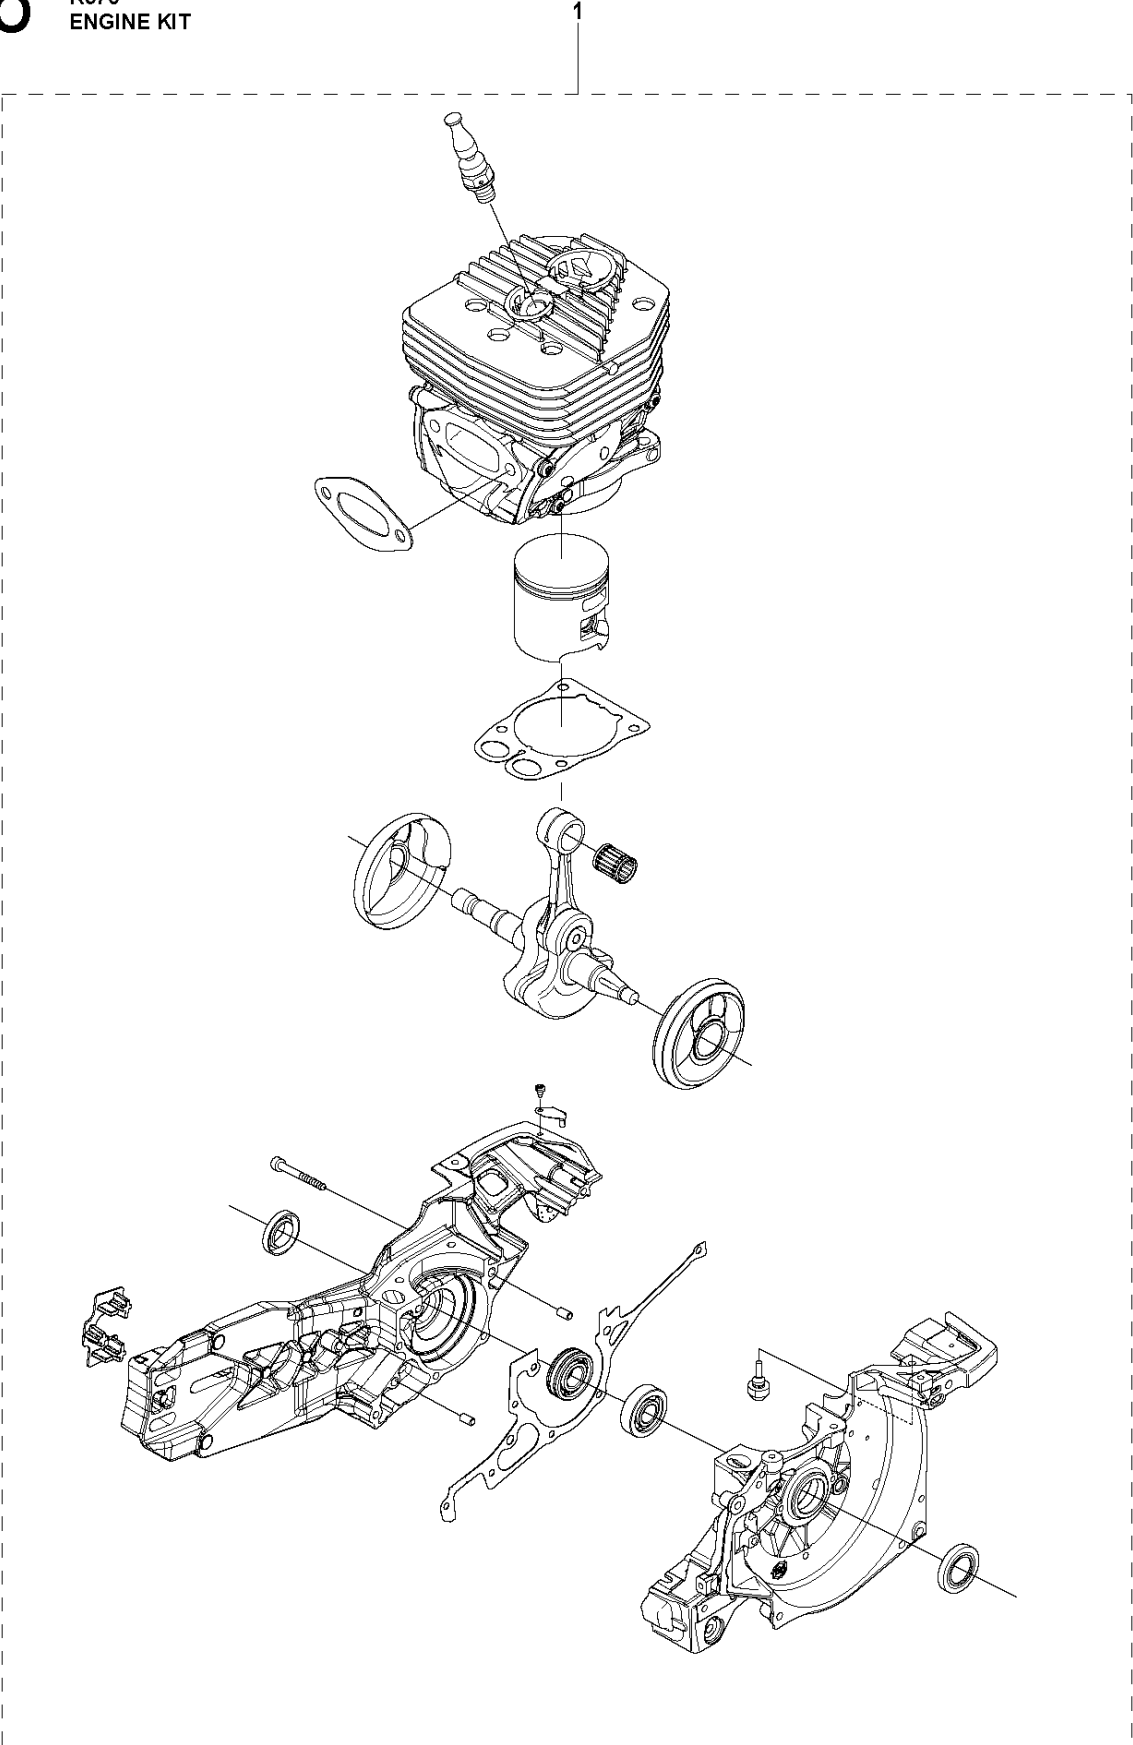

CARBURETOR

K970 Smartguard, 2020-04

Ref	Part No	Description	Remark	QTY	KIT
1	505 28 33-06	HOSE CLAMP		1	
2	506 41 41-01	INLET PIPE		1	
3	544 15 01-01	FLANGE		1	
4	503 21 53-16	SCREW ITXSCM		2	
5	544 11 39-01	CONSOLE		1	
6	503 21 53-30	SCREW ITXSCM		1	
7	506 41 42-01	PLATE		1	
8	584 91 30-01	CARBURETTOR		1	
9	505 14 84-01	LEVER		1	
10	576 49 04-01	THROTTLE CABLE ASSY		1	
11	522 85 62-01	FLANGE INLET PIPE		1	
12	521 92 67-01	INLET PIPE		1	
13	510 24 39-01	FILTER		1	
14	501 97 18-01	SCREW ITXSCM		2	
15	586 06 21-01	CHISEL GUIDE		1	
16	506 23 20-11	CHOKE		1	
17	506 27 25-01	WEAR PROTECTION		1	16
18	502 44 58-01	GASKET KIT		1	
19	502 44 59-03	REPAIR KIT		1	
21	593 77 69-01	THROTTLE SHAFT		1	
20	593 77 77-01	CHOKE SHAFT		1	

D K970
CRANKCASE

CRANKCASE

K970 Smartguard, 2020-04

Ref	Part No	Description	Remark	QTY	KIT
1	588 99 28-01	CRANKCASE		1	
2	503 21 53-49	SCREW ITXSCM		7	1
3	503 26 02-04	SEALING RING		2	1, 8
4	501 27 08-01	GUIDE BUSHING		2	1
5	577 98 89-01	GASKET		1	1, 8
6	588 63 70-01	BALL BEARING		1	1
7	522 85 61-01	RUBBER BUSHING		1	1
8	544 22 98-07	GASKET KIT		1	1
9	594 89 01-01	GASKET		1	1, 8
10	585 28 09-01	GASKET		1	1, 8
11	586 76 09-01	RUBBER SHOE		1	1, 8
12	503 25 00-02	BALL BEARING		1	1
13	525 88 74-03	SCREW CITXPANT			
14	582 12 33-01	WEAR PROTECTION			

O K970
ENGINE KIT

ENGINE KIT

K970 Smartguard, 2020-04

Ref	Part No	Description	Remark	QTY KIT
1	588 99 28-02	CRANKCASE		1

IGNITION SYSTEM

K970 Smartguard, 2020-04

Ref	Part No	Description	Remark	QTY	KIT
1	525 88 74-03	SCREW CITXPANT		1	
2	506 31 86-04	STOP SWITCH		1	
3	501 83 98-01	CABLE		1	
4	503 23 51-11	SPARK PLUG		1	
5	590 50 45-01	SPARK PLUG CAP		1	
6	580 38 05-02	IGNITION MODULE		1	
7	506 38 78-34	IGNITION CABLE		1	6
8	505 27 75-16	CABLE SLEEVE		1	6
9	505 57 41-20	SCREW ITXSCM		2	
10	503 23 01-01	WASHER		1	
11	503 22 10-11	HEXAGON NUT		1	
12	501 37 56-02	FLYWHEEL		1	
13	503 23 00-42	WASHER		2	12
14	501 63 48-01	SPRING		2	12
15	501 67 32-03	PAWL		2	12
16	506 00 69-01	SCREW		2	12