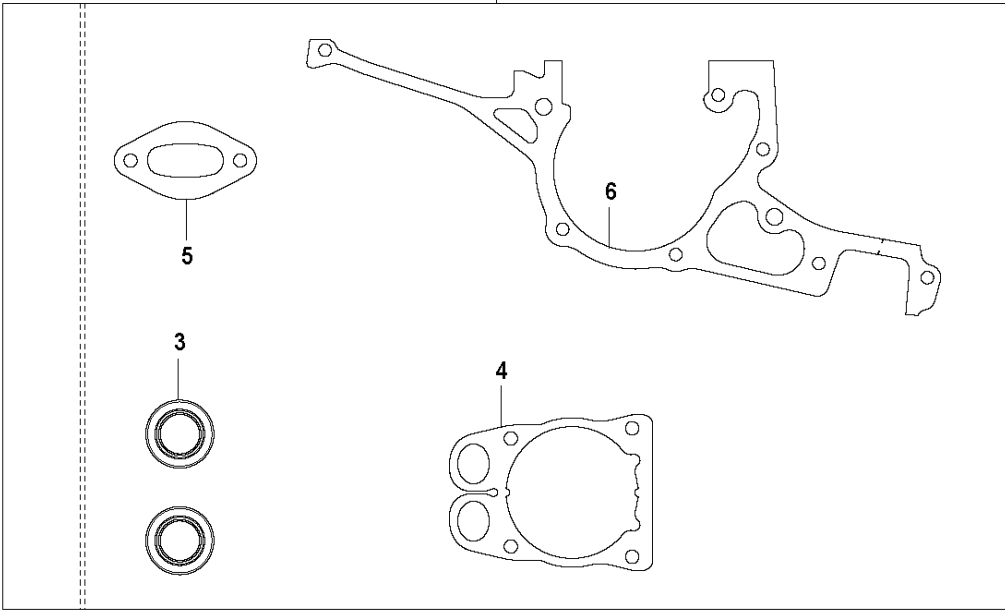

M K970
GASKET KIT

2

GASKET KIT

K970 Smartguard, 2020-04

Ref	Part No	Description	Remark	QTY KIT	
1	506 38 26-01	TOOL		1	
2	544 22 98-07	GASKET KIT		1	
3	503 26 02-04	SEALING RING		2	3
4	594 89 01-01	GASKET		1	3
5	585 28 09-01	GASKET		1	3
6	577 98 89-01	GASKET		1	3