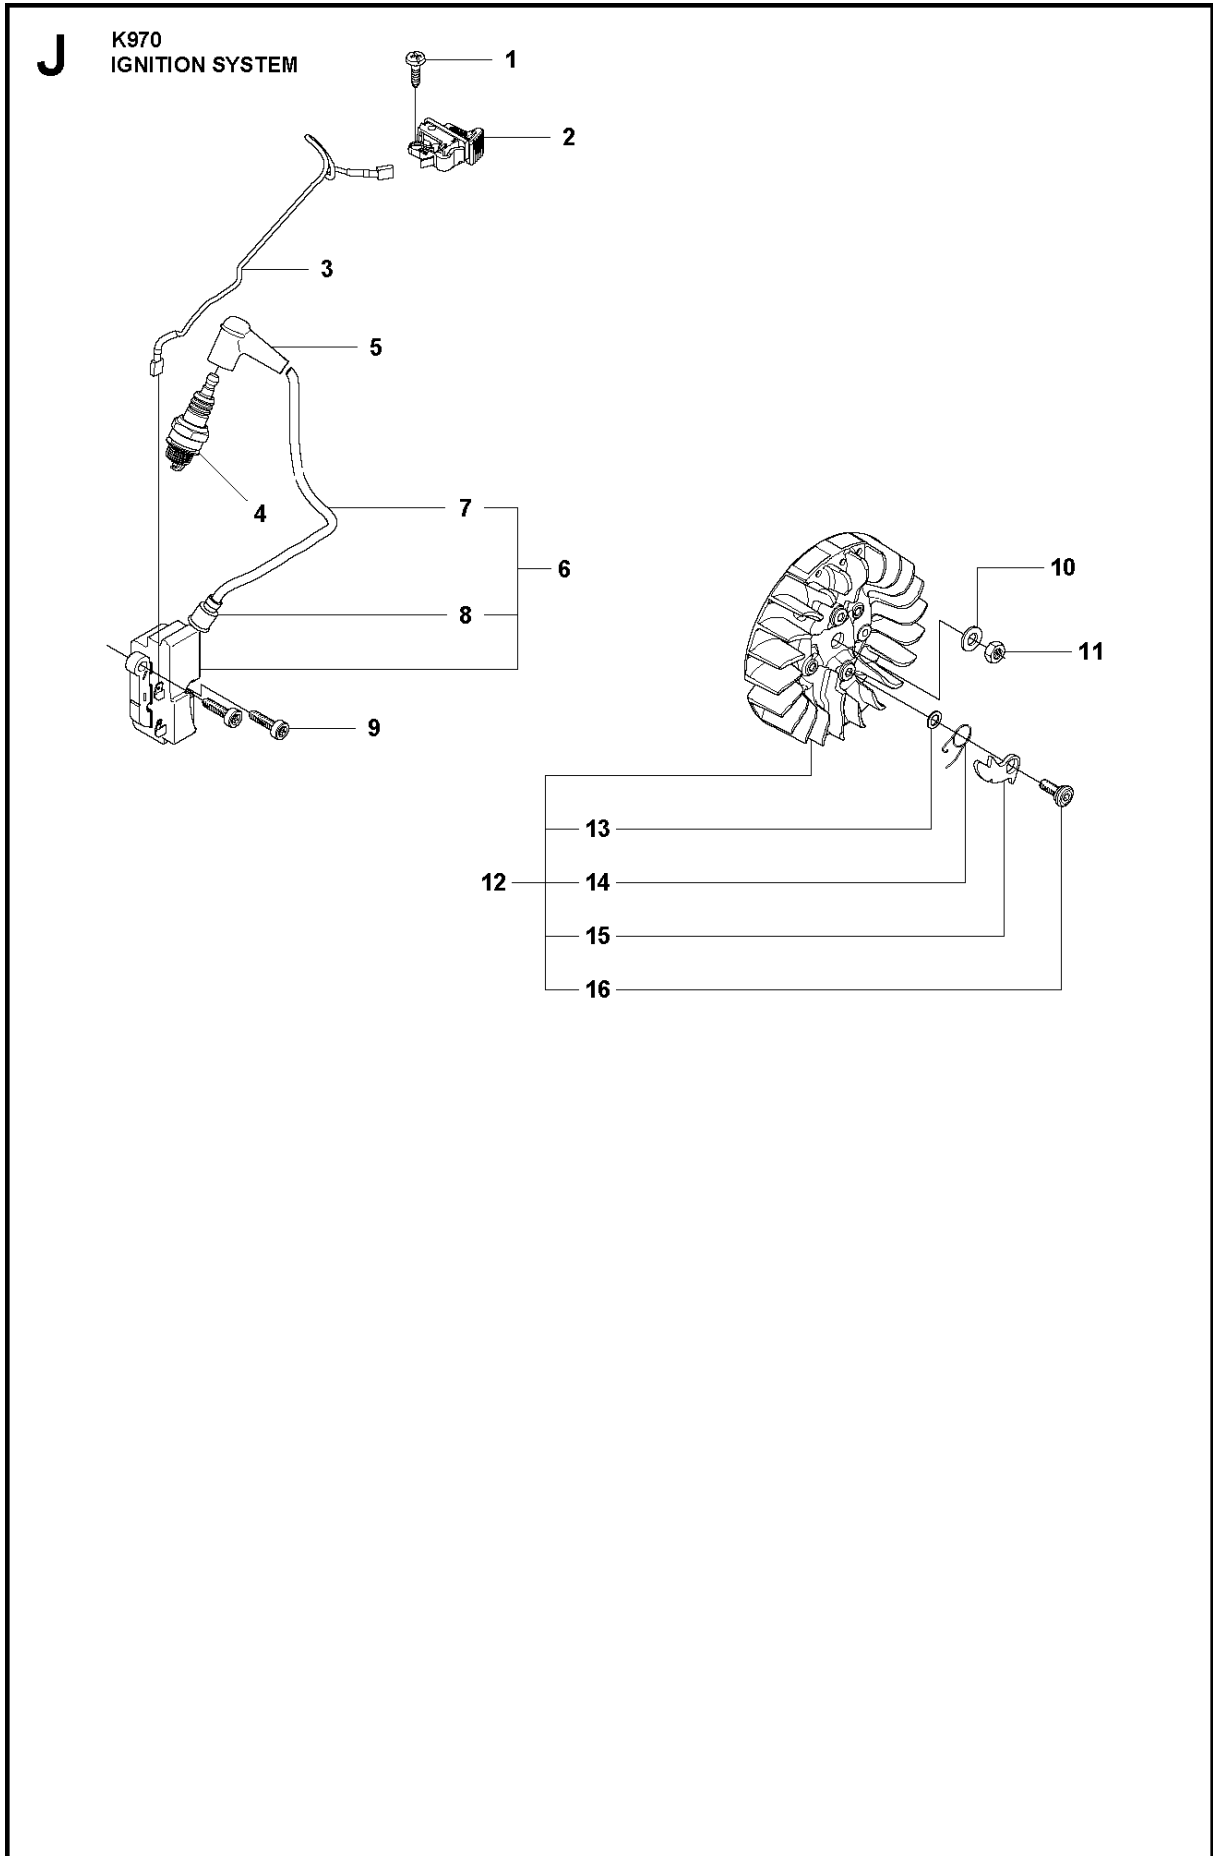

IGNITION SYSTEM

K970 Smartguard, 2020-04

Ref	Part No	Description	Remark	QTY	KIT
1	525 88 74-03	SCREW CITXPANT		1	
2	506 31 86-04	STOP SWITCH		1	
3	501 83 98-01	CABLE		1	
4	503 23 51-11	SPARK PLUG		1	
5	590 50 45-01	SPARK PLUG CAP		1	
6	580 38 05-02	IGNITION MODULE		1	
7	506 38 78-34	IGNITION CABLE		1	6
8	505 27 75-16	CABLE SLEEVE		1	6
9	505 57 41-20	SCREW ITXSCM		2	
10	503 23 01-01	WASHER		1	
11	503 22 10-11	HEXAGON NUT		1	
12	501 37 56-02	FLYWHEEL		1	
13	503 23 00-42	WASHER		2	12
14	501 63 48-01	SPRING		2	12
15	501 67 32-03	PAWL		2	12
16	506 00 69-01	SCREW		2	12