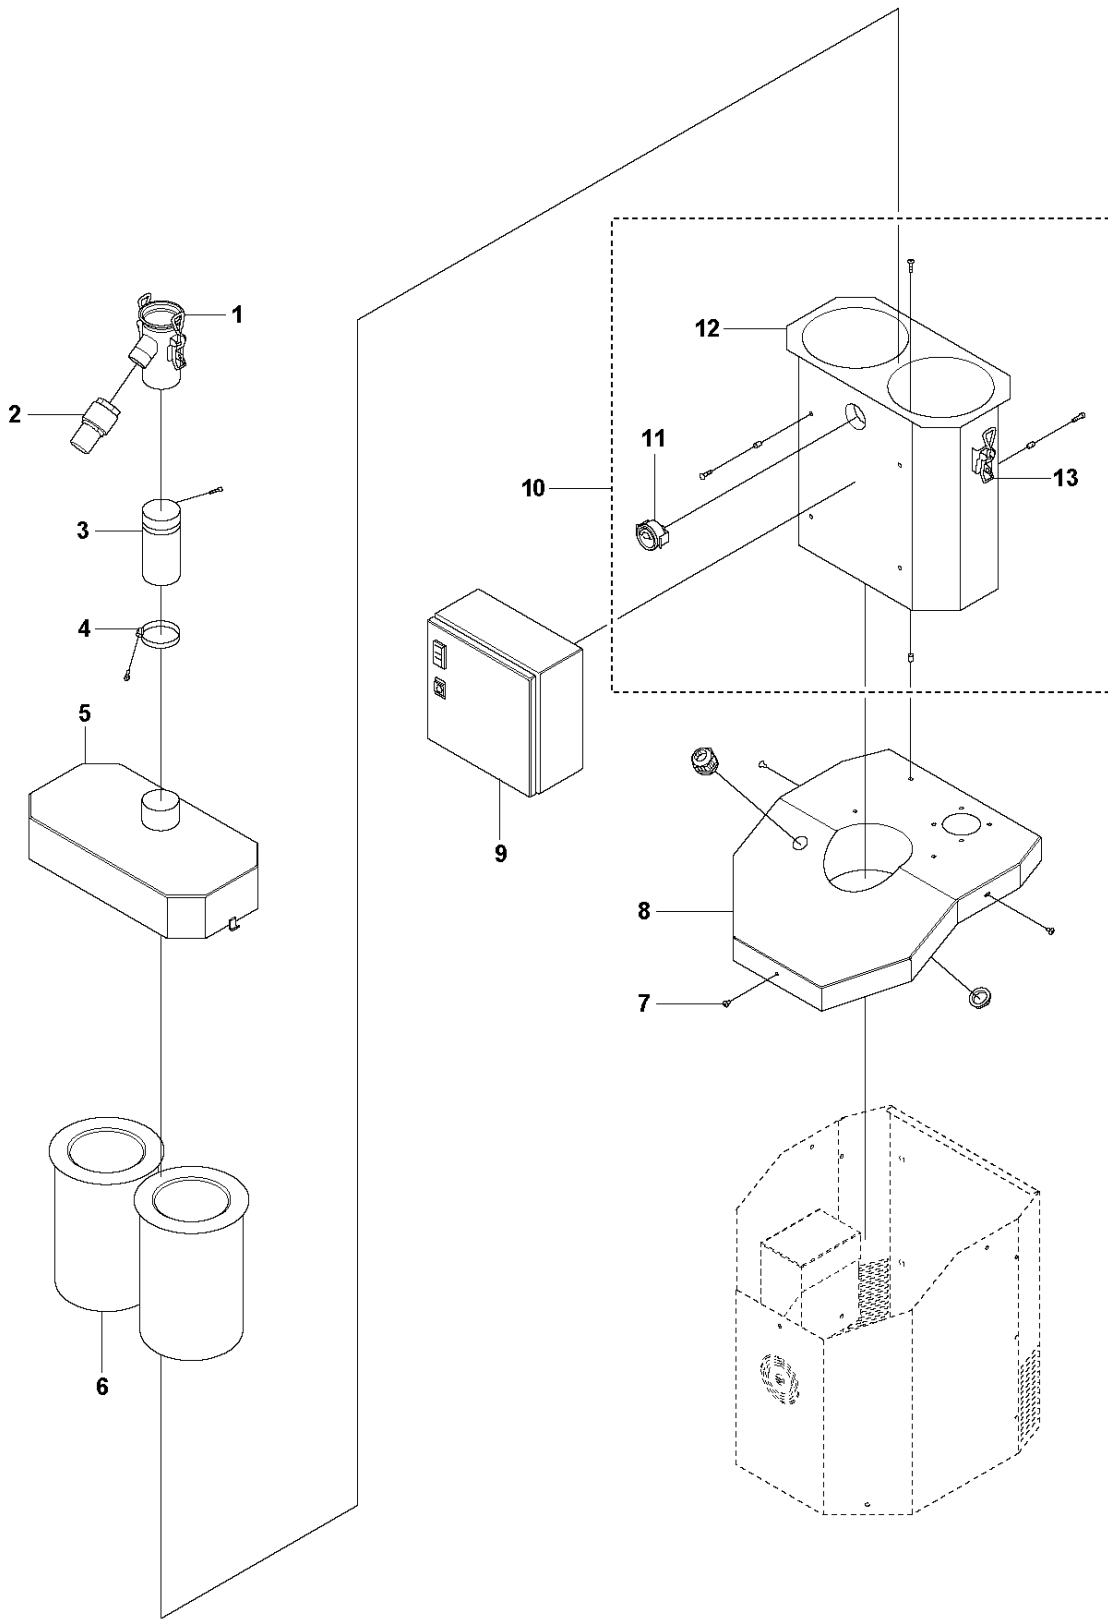

SPARE PARTS LIST

DUST AND SLURRY MANAGEMENT

T7500/T8600, 2020-07

A T7500/T8600
CARRIAGE

CARRIAGE

T7500/T8600, 2020-07

Ref	Part No	Description	Remark	QTY KIT
1	590 43 50-01	FRAME		1
2	590 43 52-01	FRAME		1
3	734 11 72-01	WASHER		12
4	725 25 07-51	SCREW EHHM	M10x80 8.8 ZPB	6
5	590 43 57-01	WHEEL KIT		2
6	590 43 20-01	WHEEL		2
7	734 11 63-01	WASHER	8.4x16x1.6 St 200HV ZPB	8
8	725 24 49-51	SCREW	M 8 X 16 8.8 ZPB	8
9	732 21 20-51	NUT	M10-LOCK	6

B T7500/T8600
CHASSIS / FRAME

Ref	Part No	Description	Remark	QTY	KIT
1	590 47 91-01	TANK HALF		1	
2	590 43 43-01	COVER LID		1	1
3	590 43 42-01	FILTER		1	1
4	590 43 44-01	HANDLE		1	1
5	725 24 95-51	SCREW EHHM	M10 x 30	2	1
6	734 11 72-01	WASHER	DIN 125 - A 10,5	2	1, 11
7	590 43 32-01	STOPPER		1	1
8	590 43 39-01	LATCH		5	1
9	725 23 88-51	SCREW EHHM	M6x90	4	1
10	590 43 88-01	FILTER		1	
11	590 47 90-01	TANK HALF		1	
12	590 43 41-01	VALVE KIT		1	11
13	590 43 55-02	INLET		1	11
14	732 25 20-01	HEXAGON LOCKING NUT	M10	2	11
15	596 83 92-01	BOLT		2	11
16	590 43 19-01	HOLDER		1	11
17	590 45 66-01	FLAP		1	11
18	590 43 28-01	SEAL		1	11
19	590 43 34-01	STRAP		1	11
20	590 42 92-01	DUST BAG		1	11
21	590 43 58-01	HOLDER		1	11

C T7500/T8600
COVER

COVER

T7500/T8600, 2020-07

Ref	Part No	Description	Remark	QTY KIT	
1	596 22 73-01	REGULATOR	Air pressure	1	
2	590 43 21-01	CHECK VALVE		1	
3	596 22 90-01	TUBE	Ø76	1	
4	590 43 31-01	HOSE CLAMP		2	
5	590 43 46-01	COVER LID		1	
6	590 42 97-01	FILTER		2	
7	596 83 98-01	SCREW	M6 X 25 BN301	11	
8	590 43 47-01	LID		1	
9	599 14 35-01	ELECTRONIC BOX		1	
10	590 43 45-01	FILTER HOUSING	Filter casing	1	
11	590 43 27-01	MANOMETER		1	10
12	590 43 45-01	FILTER HOUSING		1	10
13	591 69 02-01	LOCK		2	10