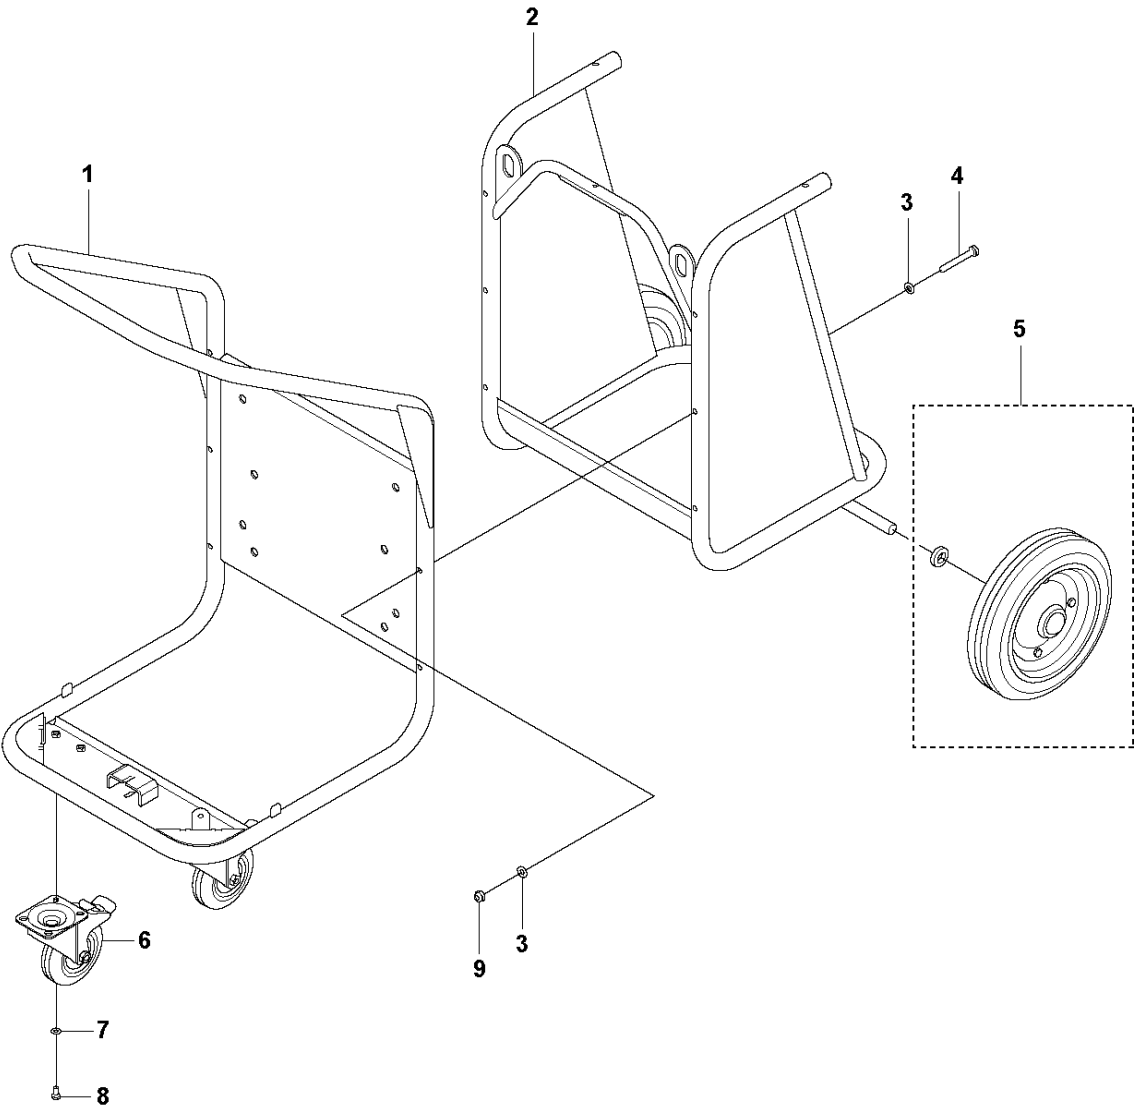

SPARE PARTS LIST

DUST AND SLURRY MANAGEMENT

T7500/T8600, 2020-07

A T7500/T8600
CARRIAGE

CARRIAGE

T7500/T8600, 2020-07

Ref	Part No	Description	Remark	QTY KIT
1	590 43 50-01	FRAME		1
2	590 43 52-01	FRAME		1
3	734 11 72-01	WASHER		12
4	725 25 07-51	SCREW EHHM	M10x80 8.8 ZPB	6
5	590 43 57-01	WHEEL KIT		2
6	590 43 20-01	WHEEL		2
7	734 11 63-01	WASHER	8.4x16x1.6 St 200HV ZPB	8
8	725 24 49-51	SCREW	M 8 X 16 8.8 ZPB	8
9	732 21 20-51	NUT	M10-LOCK	6

B T7500/T8600
CHASSIS / FRAME

Ref	Part No	Description	Remark	QTY	KIT
1	590 47 91-01	TANK HALF		1	
2	590 43 43-01	COVER LID		1	1
3	590 43 42-01	FILTER		1	1
4	590 43 44-01	HANDLE		1	1
5	725 24 95-51	SCREW EHHM	M10 x 30	2	1
6	734 11 72-01	WASHER	DIN 125 - A 10,5	2	1, 11
7	590 43 32-01	STOPPER		1	1
8	590 43 39-01	LATCH		5	1
9	725 23 88-51	SCREW EHHM	M6x90	4	1
10	590 43 88-01	FILTER		1	
11	590 47 90-01	TANK HALF		1	
12	590 43 41-01	VALVE KIT		1	11
13	590 43 55-02	INLET		1	11
14	732 25 20-01	HEXAGON LOCKING NUT	M10	2	11
15	596 83 92-01	BOLT		2	11
16	590 43 19-01	HOLDER		1	11
17	590 45 66-01	FLAP		1	11
18	590 43 28-01	SEAL		1	11
19	590 43 34-01	STRAP		1	11
20	590 42 92-01	DUST BAG		1	11
21	590 43 58-01	HOLDER		1	11

C T7500/T8600
COVER

COVER

T7500/T8600, 2020-07

Ref	Part No	Description	Remark	QTY KIT	
1	596 22 73-01	REGULATOR	Air pressure	1	
2	590 43 21-01	CHECK VALVE		1	
3	596 22 90-01	TUBE	Ø76	1	
4	590 43 31-01	HOSE CLAMP		2	
5	590 43 46-01	COVER LID		1	
6	590 42 97-01	FILTER		2	
7	596 83 98-01	SCREW	M6 X 25 BN301	11	
8	590 43 47-01	LID		1	
9	599 14 35-01	ELECTRONIC BOX		1	
10	590 43 45-01	FILTER HOUSING	Filter casing	1	
11	590 43 27-01	MANOMETER		1	10
12	590 43 45-01	FILTER HOUSING		1	10
13	591 69 02-01	LOCK		2	10