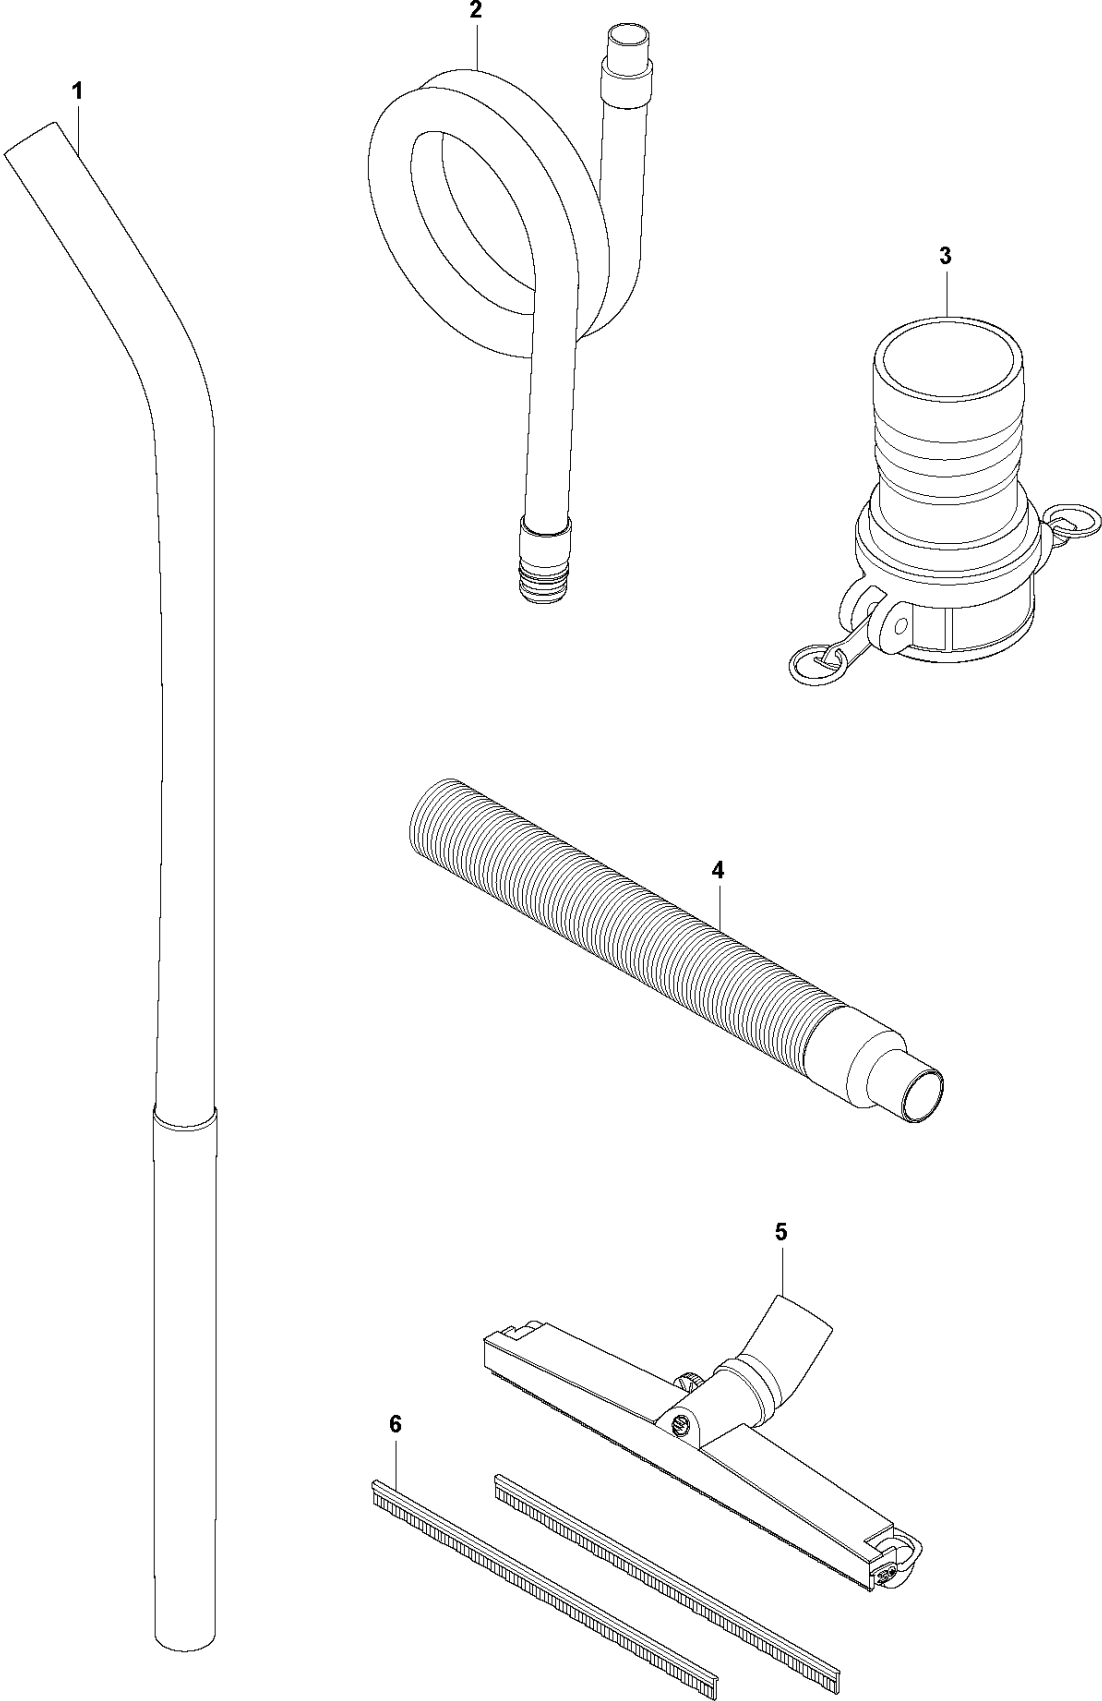

C T7500/T8600
COVER

COVER

T7500/T8600, 2020-07

Ref	Part No	Description	Remark	QTY KIT	
1	596 22 73-01	REGULATOR	Air pressure	1	
2	590 43 21-01	CHECK VALVE		1	
3	596 22 90-01	TUBE	Ø76	1	
4	590 43 31-01	HOSE CLAMP		2	
5	590 43 46-01	COVER LID		1	
6	590 42 97-01	FILTER		2	
7	596 83 98-01	SCREW	M6 X 25 BN301	11	
8	590 43 47-01	LID		1	
9	599 14 35-01	ELECTRONIC BOX		1	
10	590 43 45-01	FILTER HOUSING	Filter casing	1	
11	590 43 27-01	MANOMETER		1	10
12	590 43 45-01	FILTER HOUSING		1	10
13	591 69 02-01	LOCK		2	10

D T7500/T8600 EU/AUS
ELECTRICAL

ELECTRICAL

T7500/T8600, 2020-07

Ref	Part No	Description	Remark	QTY KIT
1	598 97 41-01	CIRCUIT BREAKER		2
2	592 66 87-01	TRANSFORMER		1
3	597 41 61-01	PUSH BUTTON	Twin - Green/Red	1
4	597 24 93-02	HOUR METER	SIEMENS 7KT5 500	1
5	599 14 32-01	PLUG		1
6	591 80 17-01	RELAY		1
7	598 98 05-02	CONTACTOR		1
8	598 98 37-01	RELAY		1
9	598 98 05-01	CONTACTOR		1
10	598 97 81-01	TIMER		1
11	598 66 77-01	RAIL		1

E T7500/T8600
ENGINE

ENGINE

T7500/T8600, 2020-07

Ref	Part No	Description	Remark	QTY KIT
1	590 47 92-01	MOTOR COVER		1
2	590 43 30-01	FAN		1
3	590 47 93-01	PLATE KIT		1
4	596 22 80-01	BRACKET		1
5	590 43 48-01	INLET PIPE		1
6	590 43 35-01	FAN	400V	1
7	732 21 22-01	NUT	M12	2
8	734 11 78-01	WASHER	M12	2
9	591 88 04-01	HOOD		1
10	734 11 78-01	WASHER	M12	2
11	725 25 38-71	SCREW EHHM	M12 x 35	2

F T7500/T8600
ACCESSORIES

ACCESSORIES

T7500/T8600, 2020-07

Ref	Part No	Description	Remark	QTY KIT
1	590 82 94-01	TOOL		1
2	590 42 81-01	HOSE	" 2''' 25' length"	1
3	590 43 65-01	PIPE		1
4	590 43 70-01	HOSE	76mm x 10m - Conductive	1
5	590 42 83-02	TOOL		1
6	590 42 85-02	TOOL	Rubber strip	1
6	599 59 42-01	BRUSH KIT	Brush strip	1