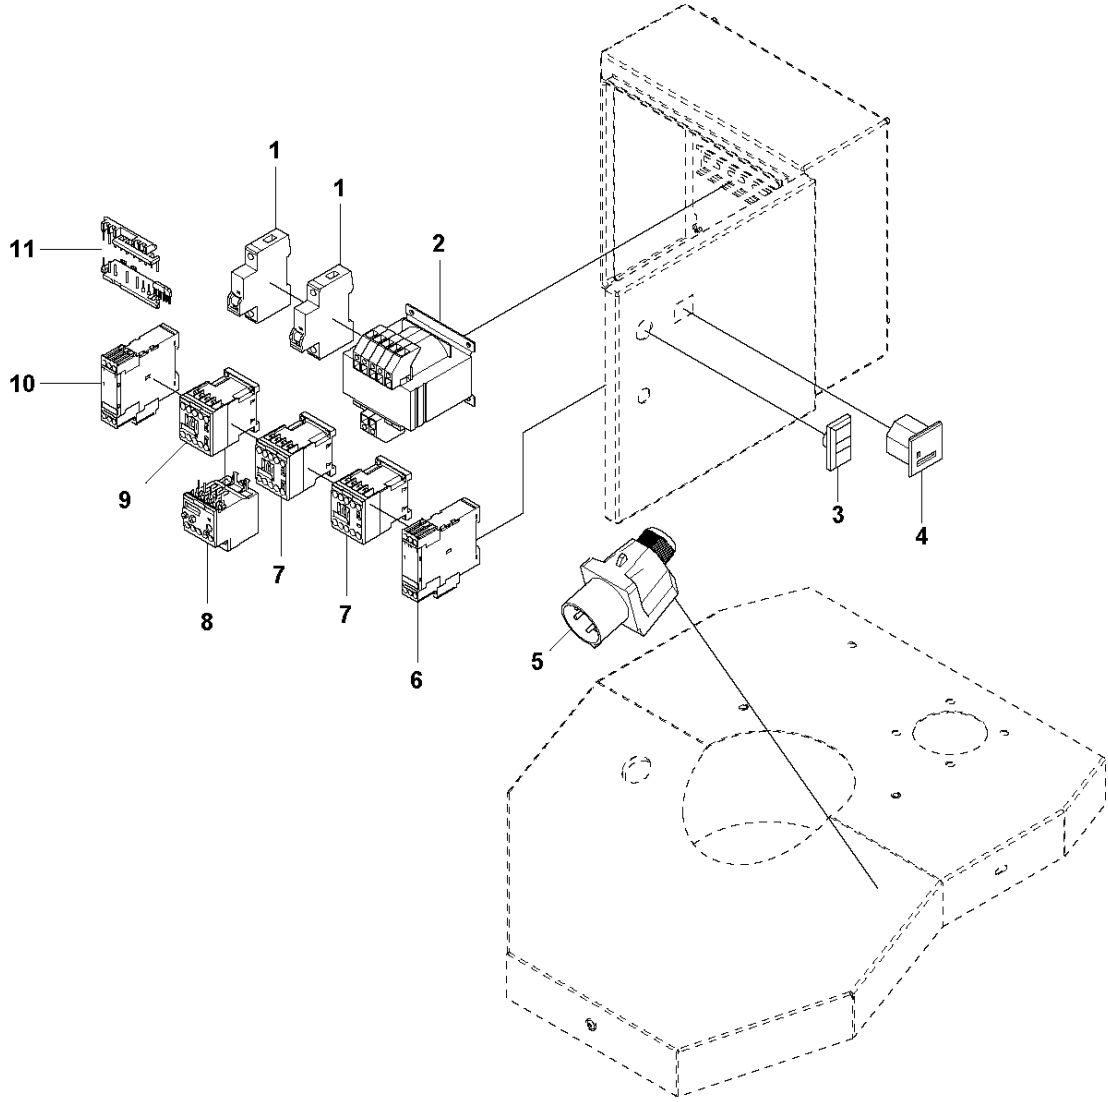

B T7500/T8600
CHASSIS / FRAME

Ref	Part No	Description	Remark	QTY	KIT
1	590 47 91-01	TANK HALF		1	
2	590 43 43-01	COVER LID		1	1
3	590 43 42-01	FILTER		1	1
4	590 43 44-01	HANDLE		1	1
5	725 24 95-51	SCREW EHHM	M10 x 30	2	1
6	734 11 72-01	WASHER	DIN 125 - A 10,5	2	1, 11
7	590 43 32-01	STOPPER		1	1
8	590 43 39-01	LATCH		5	1
9	725 23 88-51	SCREW EHHM	M6x90	4	1
10	590 43 88-01	FILTER		1	
11	590 47 90-01	TANK HALF		1	
12	590 43 41-01	VALVE KIT		1	11
13	590 43 55-02	INLET		1	11
14	732 25 20-01	HEXAGON LOCKING NUT	M10	2	11
15	596 83 92-01	BOLT		2	11
16	590 43 19-01	HOLDER		1	11
17	590 45 66-01	FLAP		1	11
18	590 43 28-01	SEAL		1	11
19	590 43 34-01	STRAP		1	11
20	590 42 92-01	DUST BAG		1	11
21	590 43 58-01	HOLDER		1	11

C T7500/T8600
COVER

COVER

T7500/T8600, 2020-07

Ref	Part No	Description	Remark	QTY KIT	
1	596 22 73-01	REGULATOR	Air pressure	1	
2	590 43 21-01	CHECK VALVE		1	
3	596 22 90-01	TUBE	Ø76	1	
4	590 43 31-01	HOSE CLAMP		2	
5	590 43 46-01	COVER LID		1	
6	590 42 97-01	FILTER		2	
7	596 83 98-01	SCREW	M6 X 25 BN301	11	
8	590 43 47-01	LID		1	
9	599 14 35-01	ELECTRONIC BOX		1	
10	590 43 45-01	FILTER HOUSING	Filter casing	1	
11	590 43 27-01	MANOMETER		1	10
12	590 43 45-01	FILTER HOUSING		1	10
13	591 69 02-01	LOCK		2	10

D T7500/T8600 EU/AUS
ELECTRICAL

ELECTRICAL

T7500/T8600, 2020-07

Ref	Part No	Description	Remark	QTY KIT
1	598 97 41-01	CIRCUIT BREAKER		2
2	592 66 87-01	TRANSFORMER		1
3	597 41 61-01	PUSH BUTTON	Twin - Green/Red	1
4	597 24 93-02	HOUR METER	SIEMENS 7KT5 500	1
5	599 14 32-01	PLUG		1
6	591 80 17-01	RELAY		1
7	598 98 05-02	CONTACTOR		1
8	598 98 37-01	RELAY		1
9	598 98 05-01	CONTACTOR		1
10	598 97 81-01	TIMER		1
11	598 66 77-01	RAIL		1