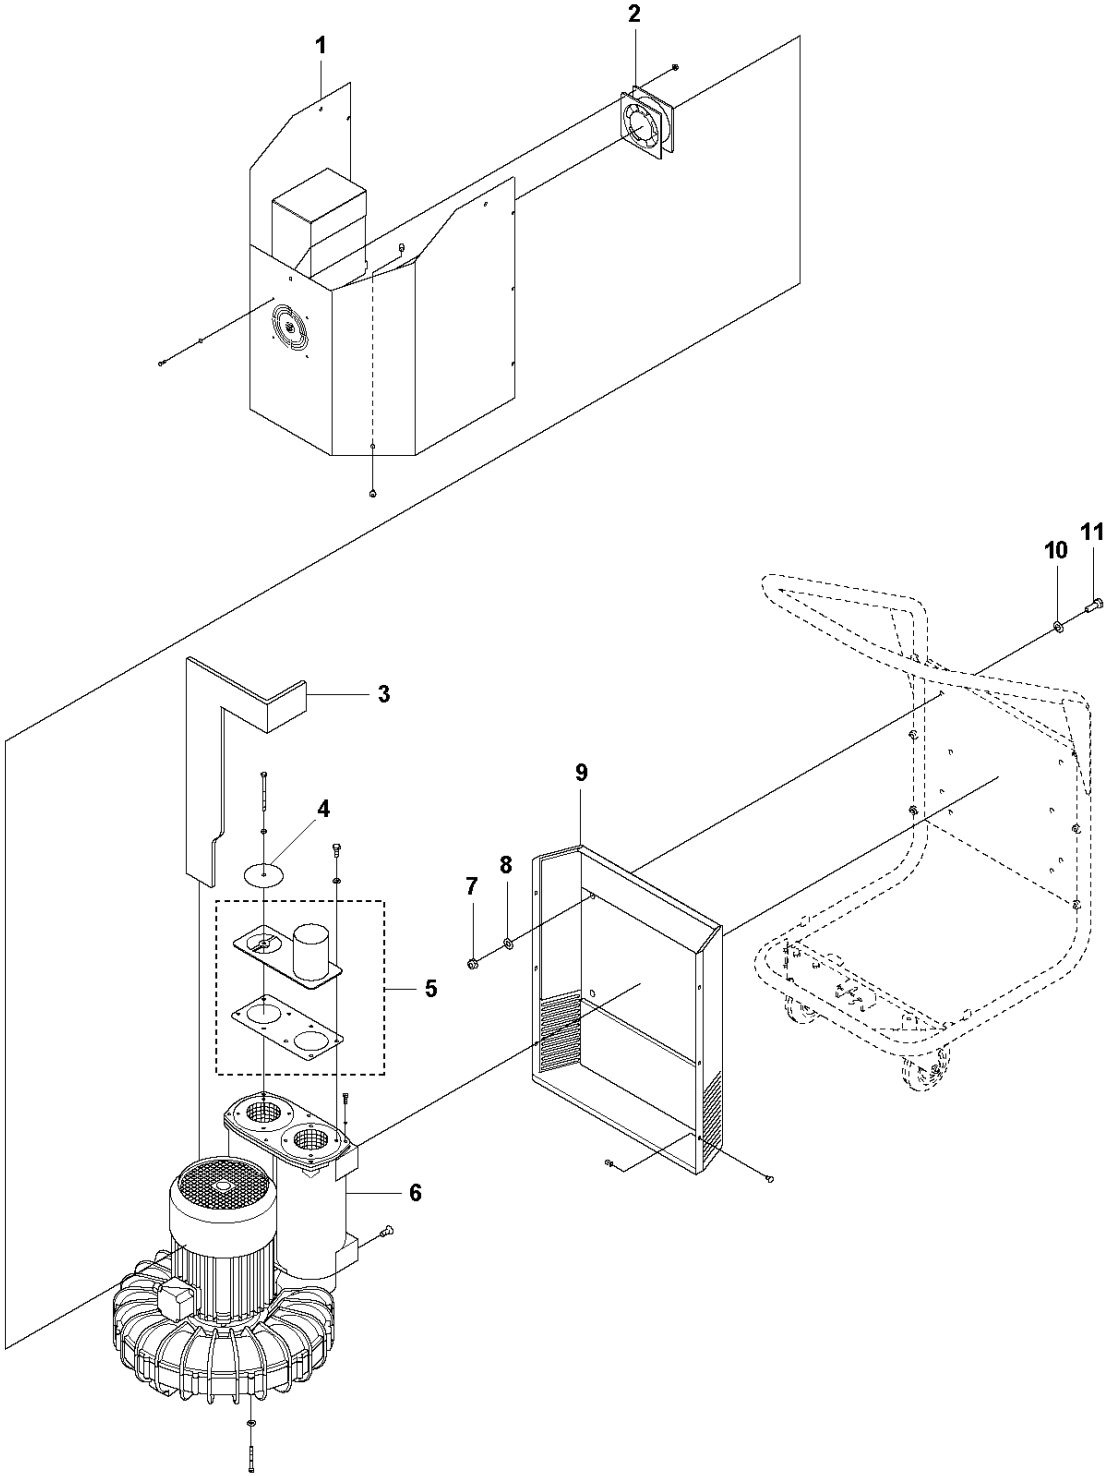

E T7500/T8600
ENGINE

ENGINE

T7500/T8600, 2020-07

Ref	Part No	Description	Remark	QTY KIT
1	590 47 92-01	MOTOR COVER		1
2	590 43 30-01	FAN		1
3	590 47 93-01	PLATE KIT		1
4	596 22 80-01	BRACKET		1
5	590 43 48-01	INLET PIPE		1
6	590 43 35-01	FAN	400V	1
7	732 21 22-01	NUT	M12	2
8	734 11 78-01	WASHER	M12	2
9	591 88 04-01	HOOD		1
10	734 11 78-01	WASHER	M12	2
11	725 25 38-71	SCREW EHHM	M12 x 35	2