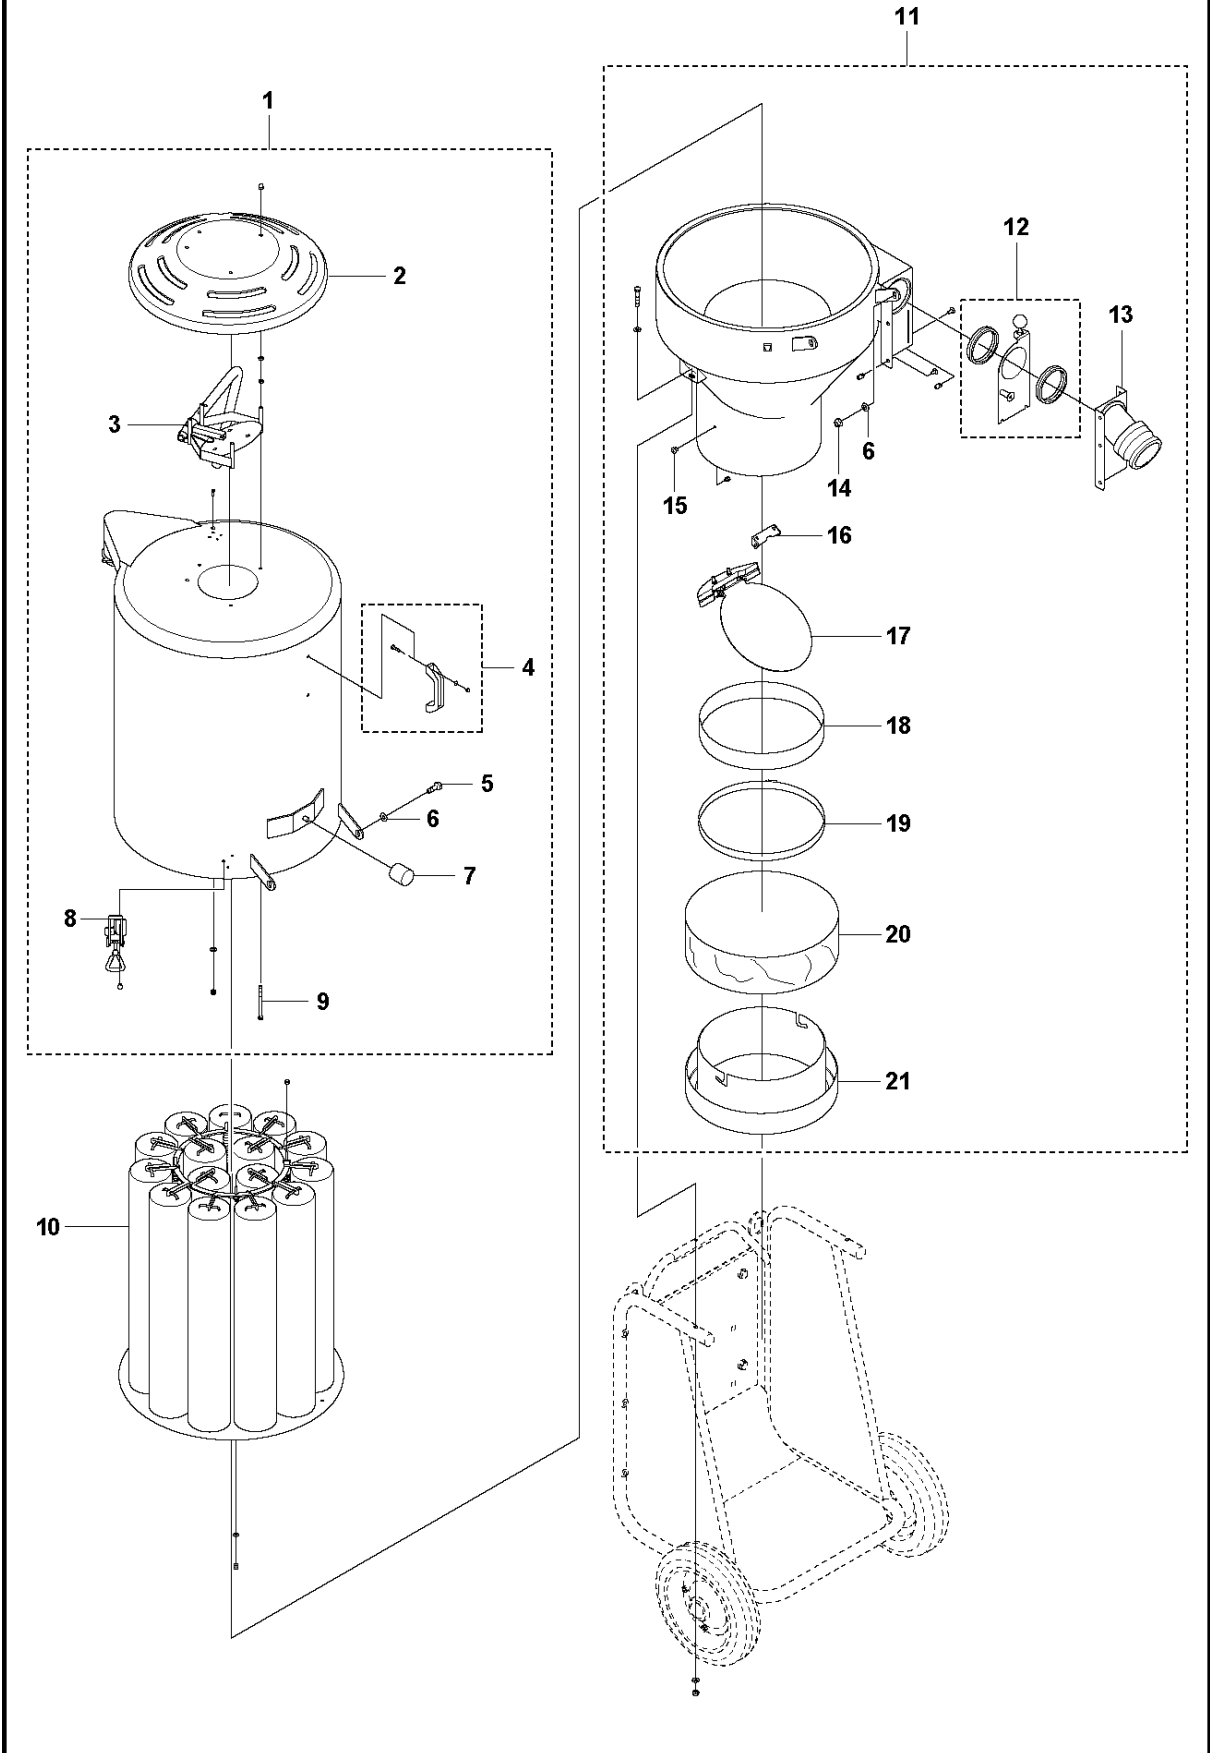

SPARE PARTS LIST

DUST AND SLURRY MANAGEMENT

T7500/T8600, 2020-07

A T7500/T8600
CARRIAGE

CARRIAGE

T7500/T8600, 2020-07

Ref	Part No	Description	Remark	QTY KIT
1	590 43 50-01	FRAME		1
2	590 43 52-01	FRAME		1
3	734 11 72-01	WASHER		12
4	725 25 07-51	SCREW EHHM	M10x80 8.8 ZPB	6
5	590 43 57-01	WHEEL KIT		2
6	590 43 20-01	WHEEL		2
7	734 11 63-01	WASHER	8.4x16x1.6 St 200HV ZPB	8
8	725 24 49-51	SCREW	M 8 X 16 8.8 ZPB	8
9	732 21 20-51	NUT	M10-LOCK	6

B T7500/T8600
CHASSIS / FRAME

Ref	Part No	Description	Remark	QTY	KIT
1	590 47 91-01	TANK HALF		1	
2	590 43 43-01	COVER LID		1	1
3	590 43 42-01	FILTER		1	1
4	590 43 44-01	HANDLE		1	1
5	725 24 95-51	SCREW EHHM	M10 x 30	2	1
6	734 11 72-01	WASHER	DIN 125 - A 10,5	2	1, 11
7	590 43 32-01	STOPPER		1	1
8	590 43 39-01	LATCH		5	1
9	725 23 88-51	SCREW EHHM	M6x90	4	1
10	590 43 88-01	FILTER		1	
11	590 47 90-01	TANK HALF		1	
12	590 43 41-01	VALVE KIT		1	11
13	590 43 55-02	INLET		1	11
14	732 25 20-01	HEXAGON LOCKING NUT	M10	2	11
15	596 83 92-01	BOLT		2	11
16	590 43 19-01	HOLDER		1	11
17	590 45 66-01	FLAP		1	11
18	590 43 28-01	SEAL		1	11
19	590 43 34-01	STRAP		1	11
20	590 42 92-01	DUST BAG		1	11
21	590 43 58-01	HOLDER		1	11

C T7500/T8600
COVER

COVER

T7500/T8600, 2020-07

Ref	Part No	Description	Remark	QTY KIT	
1	596 22 73-01	REGULATOR	Air pressure	1	
2	590 43 21-01	CHECK VALVE		1	
3	596 22 90-01	TUBE	Ø76	1	
4	590 43 31-01	HOSE CLAMP		2	
5	590 43 46-01	COVER LID		1	
6	590 42 97-01	FILTER		2	
7	596 83 98-01	SCREW	M6 X 25 BN301	11	
8	590 43 47-01	LID		1	
9	599 14 35-01	ELECTRONIC BOX		1	
10	590 43 45-01	FILTER HOUSING	Filter casing	1	
11	590 43 27-01	MANOMETER		1	10
12	590 43 45-01	FILTER HOUSING		1	10
13	591 69 02-01	LOCK		2	10