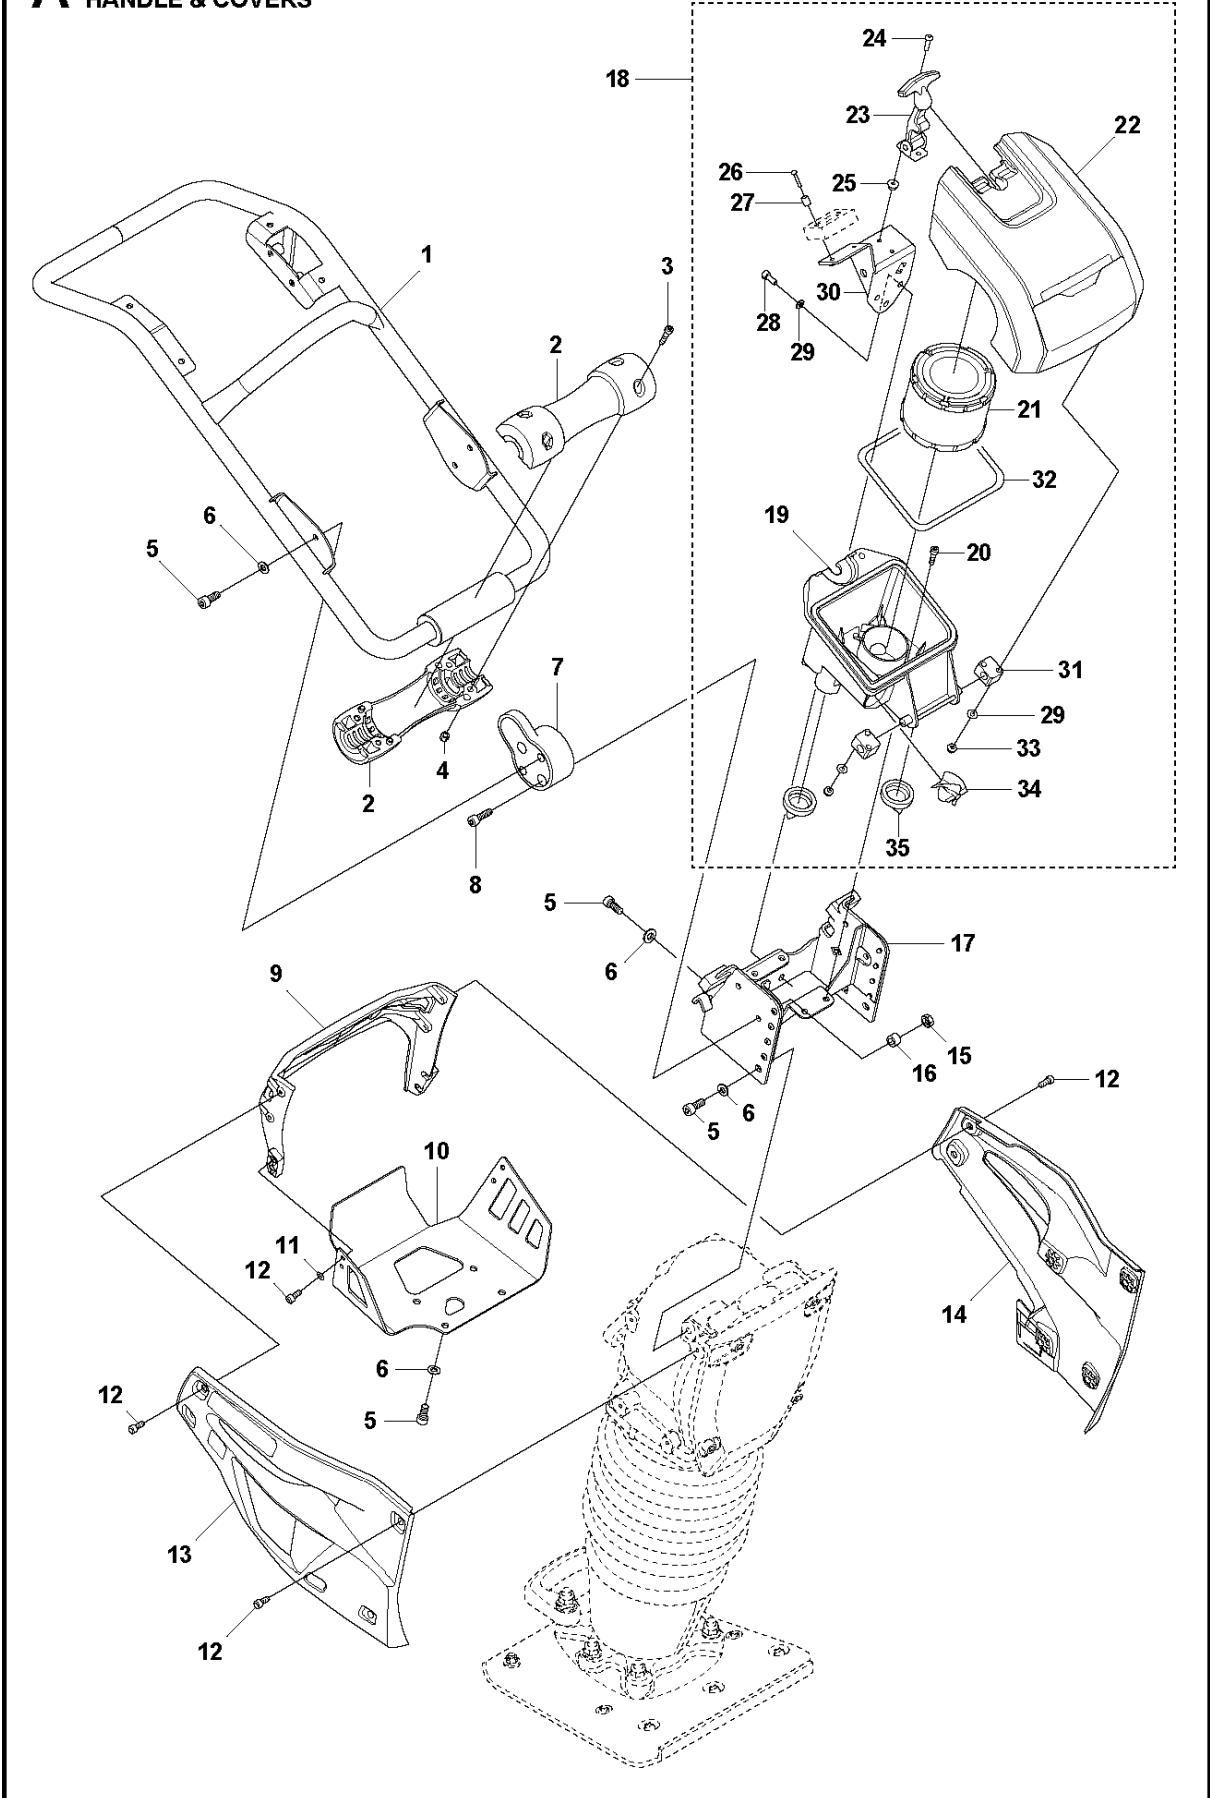

# SPARE PARTS LIST

LIGHT COMPACTION

LT 6005 H, From SN 20212000233,  
967854506, 2021-07

**A** LT 6005 H  
HANDLE & COVERS

## HANDLE &amp; COVERS

LT 6005 H, From SN 20212000233, 967854506, 2021-07

Ref	Part No	Description	Remark	QTY	KIT
1	594 19 15-01	FRAME		1	
2	594 45 85-01	VALVE		2	
3	595 11 12-01	SCREW	M6x30, 8.8	4	
4	595 03 60-01	LOCK NUT		4	
5	595 34 83-01	SCREW		12	
6	595 03 66-01	WASHER		12	
7	594 16 70-01	ABSORBER		2	
8	595 03 45-01	SCREW		4	
9	594 16 73-01	COVER		1	
10	594 95 94-01	ENGINE COVER		1	
11	595 03 65-01	PLANE WASHER		4	
12	595 03 42-01	SCREW		16	
13	594 16 74-01	COVER		1	
14	594 16 75-01	COVER		1	
15	595 03 57-01	NUT		4	
16	594 18 15-01	SPACER		4	
17	594 75 98-01	BRACKET		1	
18	531 04 33-01	HOUSING ASSY		1	
19	595 36 76-02	CASE		1	18
20	595 34 81-01	SOCKET		4	18
21	594 16 87-01	AIR FILTER		1	18
22	599 99 52-01	HOOD		1	18
23	594 19 20-01	LATCH		1	18
24	595 18 73-01	SCREW		2	18
25	595 35 24-01	NUT		2	18
26	598 04 61-01	SCREW		2	18
27	529 37 14-01	TUBE		2	18
28	595 03 42-01	SCREW	M5x16 BLACK	3	18
29	595 03 65-01	PLANE WASHER		7	18
30	595 36 37-02	HOLDER		1	18
31	599 99 54-01	BRACKET		2	18
32	594 17 90-01	GASKET		4	18
33	595 18 71-01	LOCK NUT		4	18
34	598 08 39-01	FLAP		1	18
35	594 16 91-01	VALVE		2	18