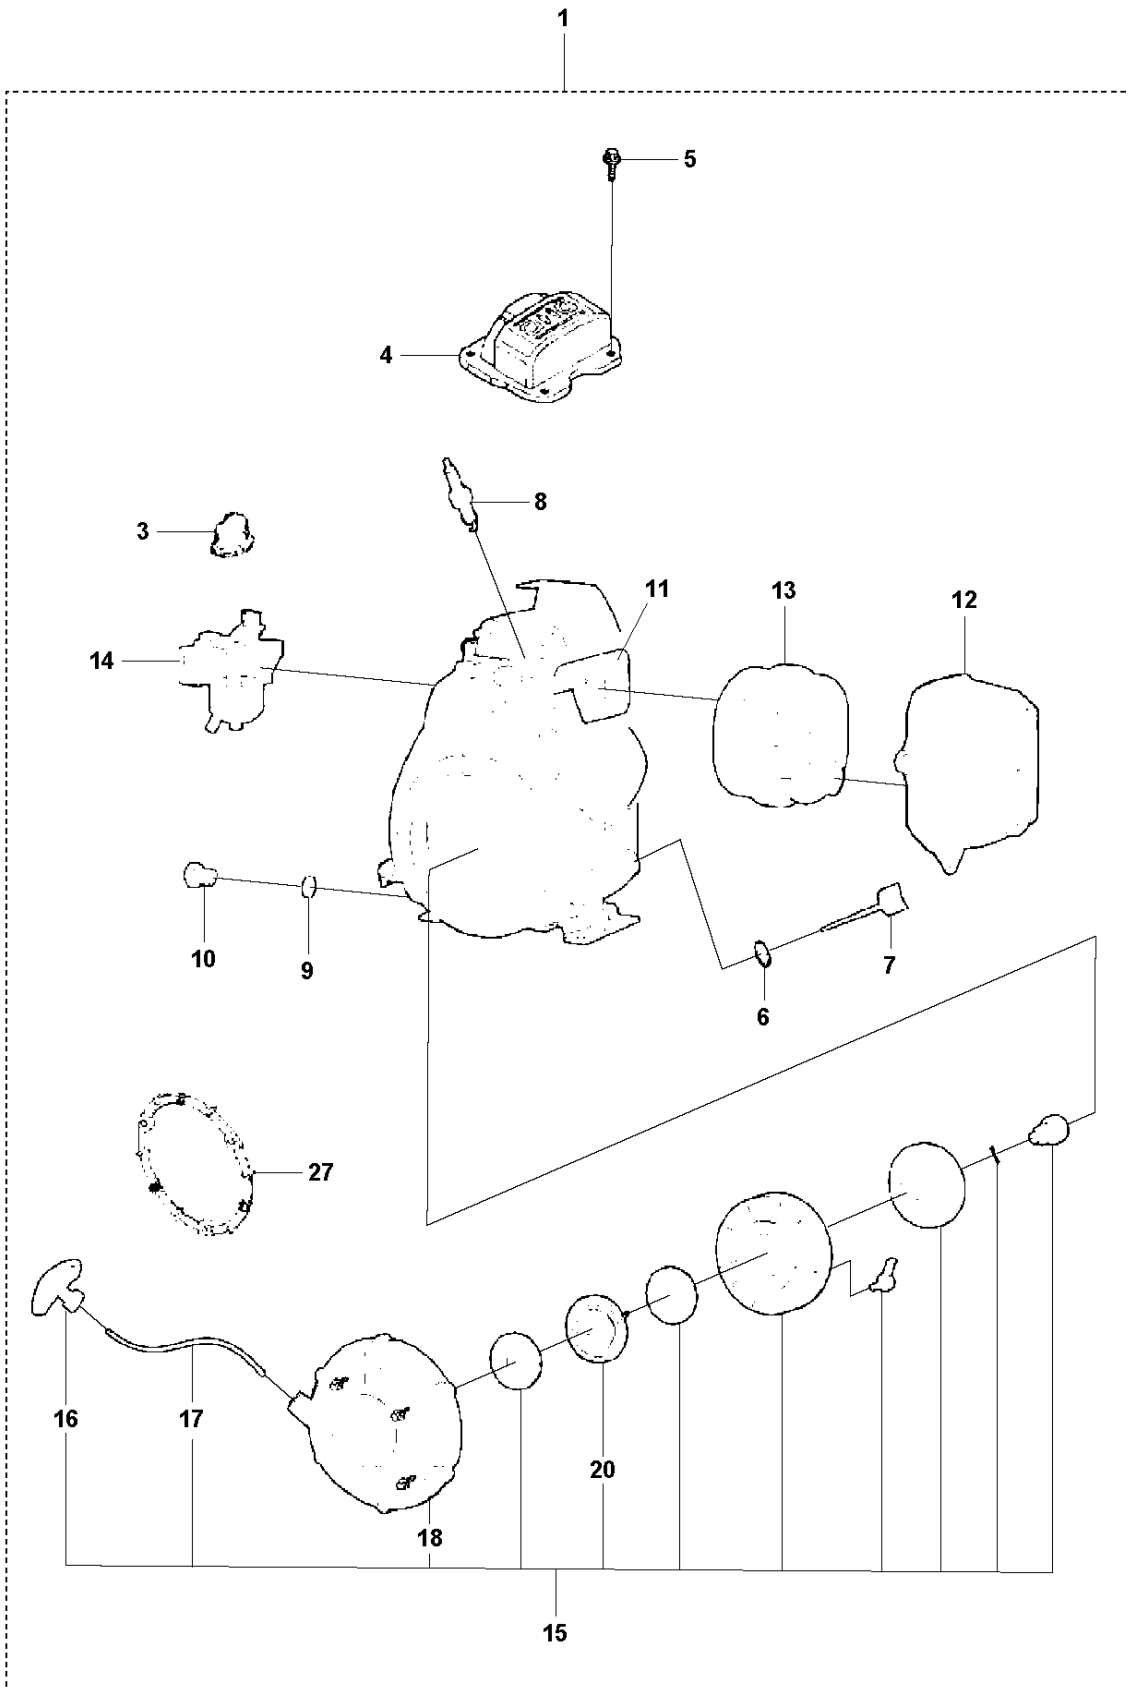

**B** LT 6005 H  
THROTTLE CONTROL & FUEL SYSTEM

THROTTLE CONTROL & FUEL SYSTEM LT 6005 H, From SN 20212000233, 967854506, 2021-07

Ref	Part No	Description	Remark	QTY	KIT
1	529 75 57-01	FUEL TANK KIT		1	
2	590 32 46-03	TANK CAP ASSY		1	1
4	594 19 37-01	FUEL HOSE		1	
5	594 18 96-01	FUEL HOSE		1	4
6	594 75 93-01	FUEL HOSE		1	4
7	594 18 95-01	FUEL HOSE		1	4
8	594 75 89-01	FUEL HOSE		1	4
9	594 19 29-01	FUEL FILTER		1	
10	594 18 94-01	THROTTLE CONTROL		1	
11	594 52 33-01	SCREW	M6 x 16	1	
12	594 12 57-01	PIPE CLAMP		1	
14	595 34 97-01	SOCKET		2	
15	595 03 65-01	PLANE WASHER		4	
16	595 03 60-01	LOCK NUT		4	
17	594 12 58-01	HOSE CLAMP		6	
18	594 11 96-01	SCREW	M6 x 20 mm	4	
19	594 12 60-01	CABLE		3	

## ENGINE INSTALLATION

LT 6005 H, From SN 20212000233, 967854506, 2021-07

Ref	Part No	Description	Remark	QTY KIT
1	594 16 87-01	AIR FILTER		1
2	594 16 80-01	HOUSING		1
3	594 17 90-01	GASKET		1
4	595 36 76-02	CASE		1
5	594 16 91-01	VALVE		2
6	594 75 98-01	BRACKET		1
7	595 36 37-02	HOLDER		1
8	594 17 83-01	INDICATOR		1
14	595 11 11-01	SCREW	M5x16 BLACK	3
15	594 16 92-01	HOUR METER		1
16	598 04 61-01	SCREW		2
17	595 04 39-01	WASHER		4
18	595 34 83-01	SCREW		4
19	595 34 81-01	SOCKET		4
20	594 17 71-01	ENGINE		1
23	594 12 59-01	HOSE CLAMP		2
24	594 16 83-01	HOSE		1
25	594 16 81-01	HOSE CONNECTOR		1
26	594 43 76-01	HOSE		1
27	594 12 27-01	NUT	M12 x 1.25 mm A3K	1
28	594 16 17-01	CENTRIFUGAL CLUTCH		1
30	594 59 22-01	STUD	M10 x 47 mm	4
31	595 03 55-01	NUT	M10 x 1.25 mm	4
32	594 17 70-01	ENGINE	Honda GXR120RT KRD6	1
33	595 03 65-01	PLANE WASHER		3
34	594 46 00-01	KEY		1
35	529 37 14-01	TUBE		2

**D** LT 6005 H  
ENGINE - HONDA GXR 120