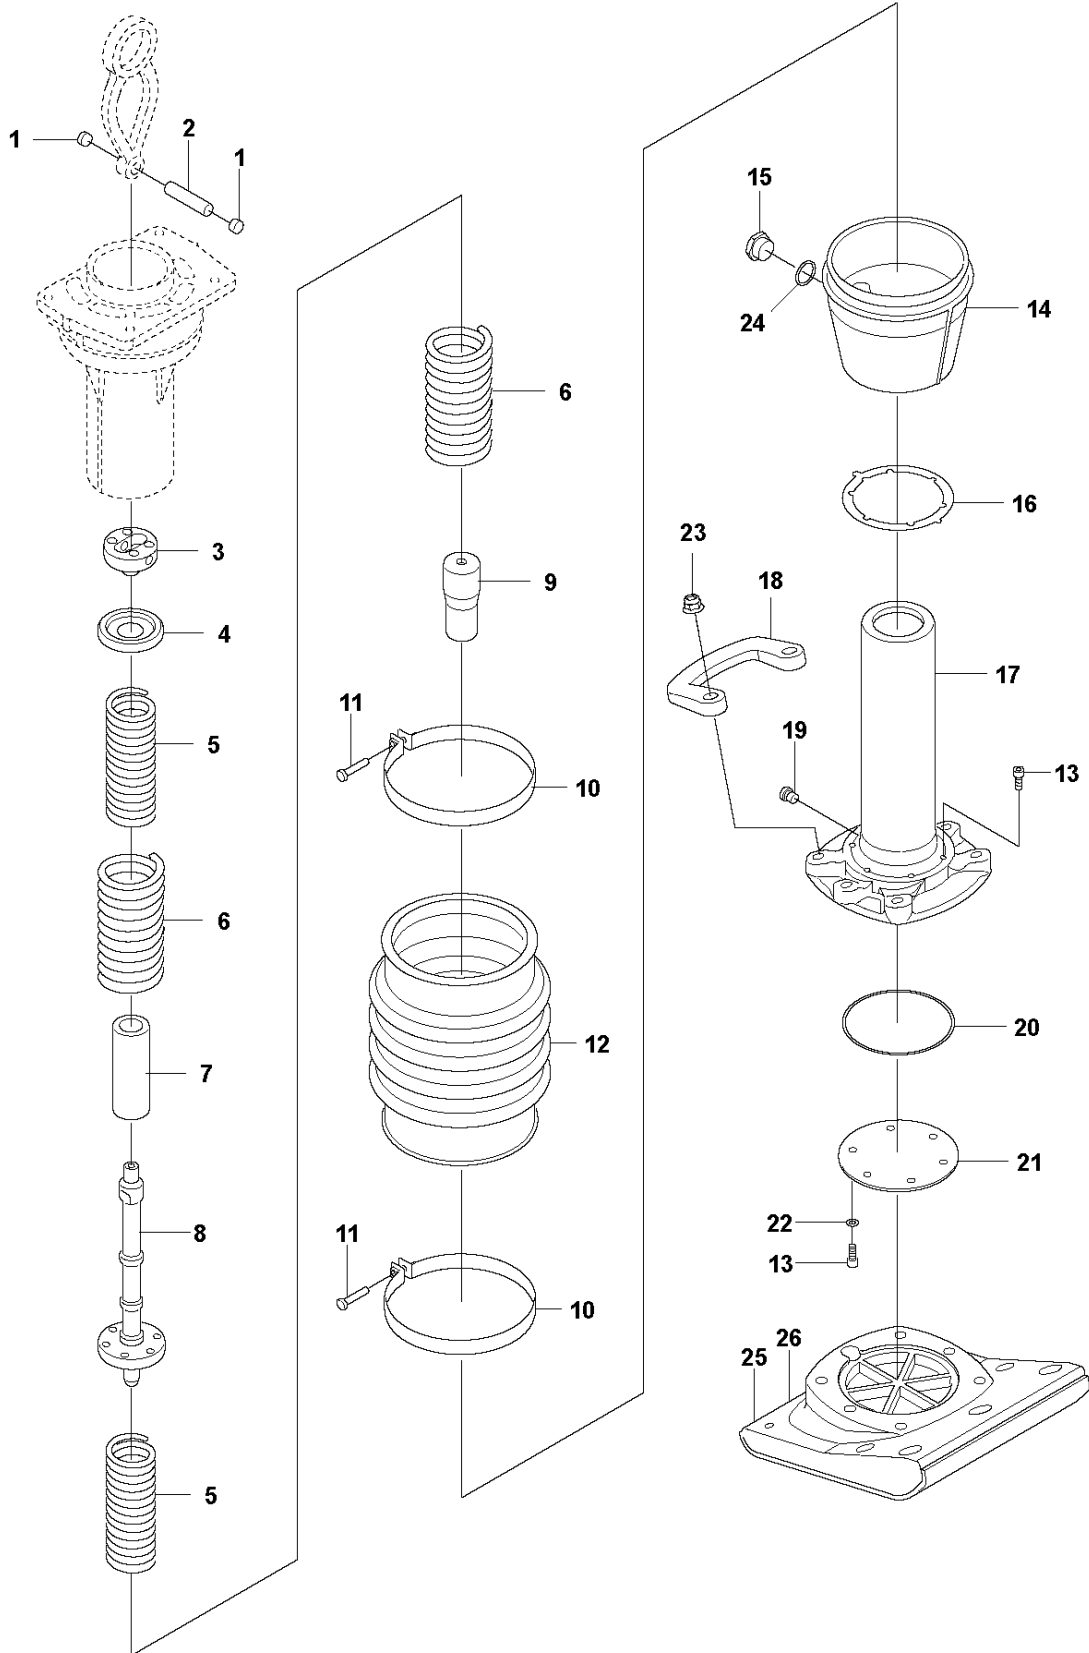

F LT 6005 H
SPRING UNIT

SPRING UNIT

LT 6005 H, From SN 20212000233, 967854506, 2021-07

Ref	Part No	Description	Remark	QTY KIT
1	594 44 43-01	PLUG		2
2	594 44 41-01	BOLT		1
3	594 44 74-01	PISTON ROD		1
4	594 45 63-01	COVER		1
5	594 44 18-01	SPRING		2
6	594 44 17-01	SPRING		2
7	594 44 19-01	STOP		1
8	594 45 60-01	PISTON ROD		1
9	594 44 20-01	STOP		1
10	594 34 96-01	HOSE CLAMP		2
11	595 03 35-01	SCREW		2
12	594 65 20-01	BELLOWS		1
13	595 34 83-01	SCREW		12
14	594 47 43-01	BRACKET		1
15	594 51 85-01	LEVEL		1
16	594 45 59-01	GASKET		1
17	594 45 61-01	TUBE		1
18	594 45 82-01	BRACKET		1
19	594 53 75-01	PLUG		1
20	595 04 71-01	O-RING		1
21	594 45 11-01	COVER		1
22	594 12 77-01	SEALING WASHER		6
23	594 12 33-01	NUT	M12, 10.9	2
24	594 51 84-01	WASHER		1
25	594 19 34-01	FOOTPLATE	Mount 11 in.	1
26	594 19 34-03	FOOTPLATE	Mount 9 in.	1