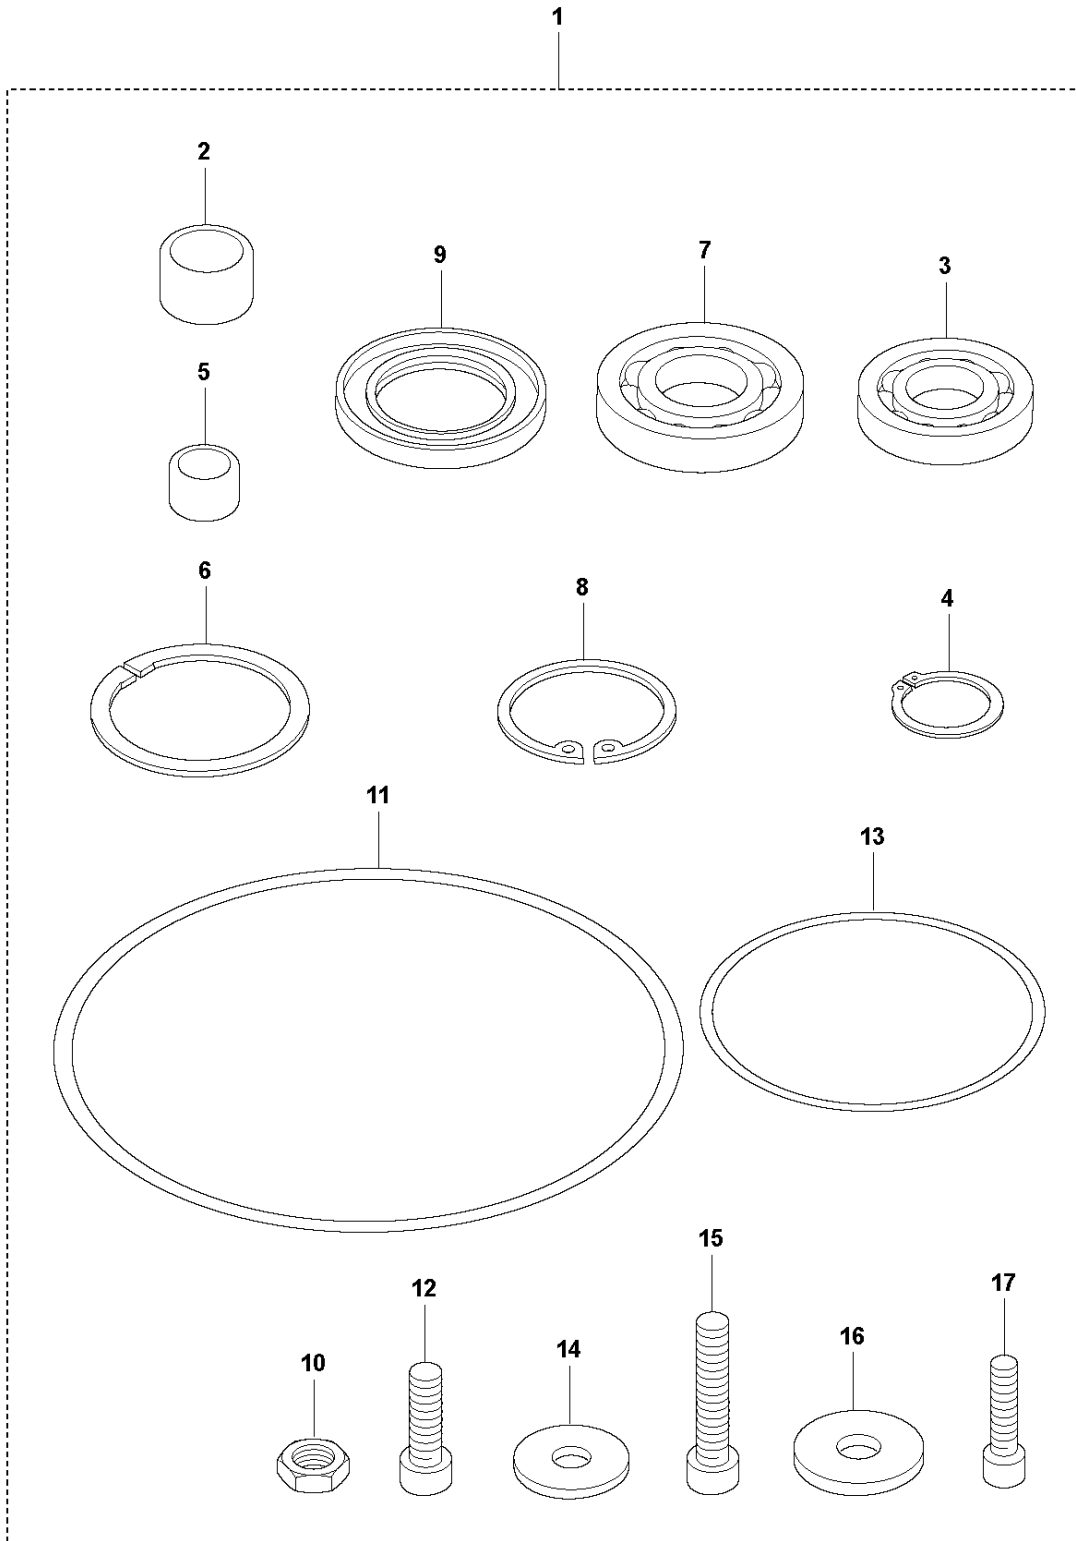

## TRANSMISSION REPAIR KIT

LT 6005 H, From SN 20212000233, 967854506, 2021-07

Ref	Part No	Description	Remark	QTY KIT	
1	594 65 51-01	REPAIR KIT		1	
2	594 53 74-01	ROLLER BEARING		1	1
3	594 25 85-01	BALL BEARING		1	1
4	594 12 47-01	RETAINER RING		1	1
5	594 53 73-01	ROLLER BEARING		1	1
6	595 04 56-01	SNAP RING		2	1
7	594 53 17-01	BALL BEARING		2	1
8	595 35 35-01	CIRCLIP		2	1
9	594 53 76-01	SEALING		1	1
10	594 12 27-01	NUT	M12 x 1.25 mm	1	1
11	595 35 52-01	O-RING	O ring	1	1
12	595 11 13-01	SCREW	M10 x 25 mm 8.8 A3K	4	1
13	595 11 77-01	O-RING	O ring	1	1
14	594 74 74-01	WASHER	10.5 x 22 x 2 mm, 0.41 x 0.87 x 0.08 in. 300 HV	4	1
15	595 34 87-01	SCREW	M10 x 35 mm 8.8 A3K	4	
16	595 11 29-01	WASHER	8.4 x 26 x 3 mm, 0.33 x 1.02 x 0.12 in.	1	
17	595 03 34-01	SCREW	M8 x 25 mm 8.8 A2K	1	