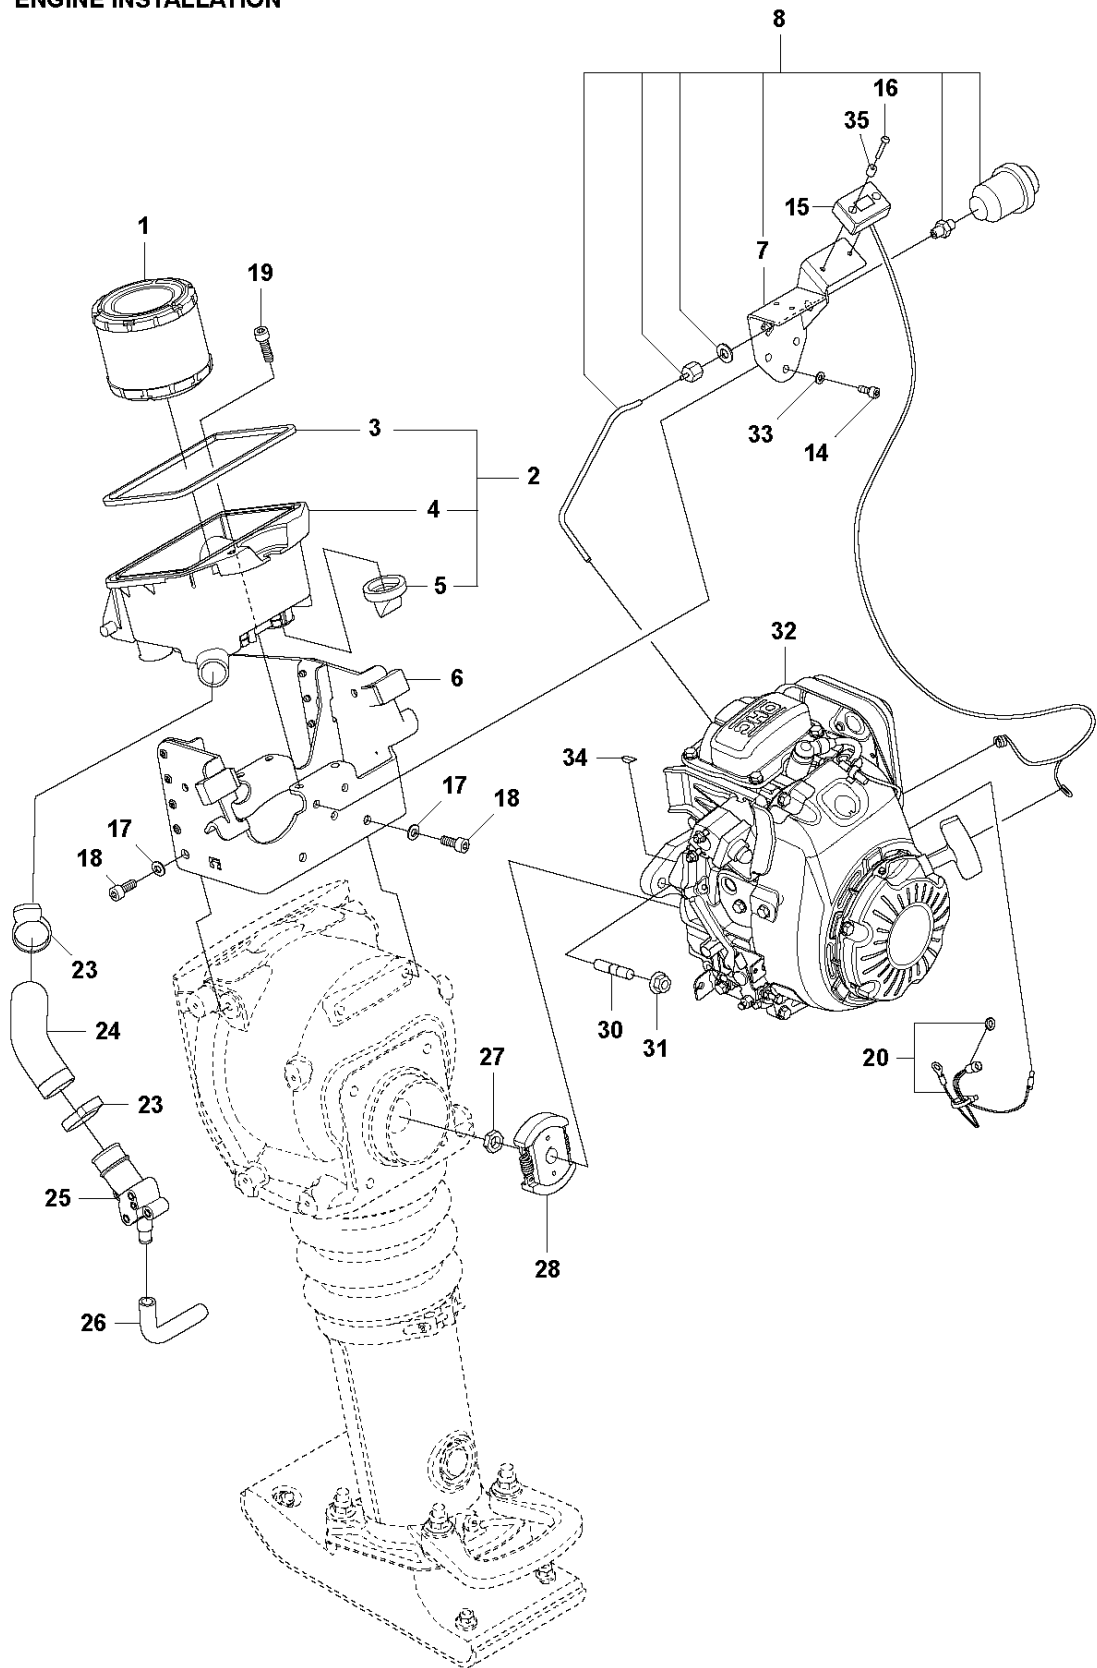

C LT 6005 H
ENGINE INSTALLATION

ENGINE INSTALLATION

LT 6005 H, From SN 20212000233, 967854506, 2021-07

Ref	Part No	Description	Remark	QTY KIT
1	594 16 87-01	AIR FILTER		1
2	594 16 80-01	HOUSING		1
3	594 17 90-01	GASKET		1
4	595 36 76-02	CASE		1
5	594 16 91-01	VALVE		2
6	594 75 98-01	BRACKET		1
7	595 36 37-02	HOLDER		1
8	594 17 83-01	INDICATOR		1
14	595 11 11-01	SCREW	M5x16 BLACK	3
15	594 16 92-01	HOUR METER		1
16	598 04 61-01	SCREW		2
17	595 04 39-01	WASHER		4
18	595 34 83-01	SCREW		4
19	595 34 81-01	SOCKET		4
20	594 17 71-01	ENGINE		1
23	594 12 59-01	HOSE CLAMP		2
24	594 16 83-01	HOSE		1
25	594 16 81-01	HOSE CONNECTOR		1
26	594 43 76-01	HOSE		1
27	594 12 27-01	NUT	M12 x 1.25 mm A3K	1
28	594 16 17-01	CENTRIFUGAL CLUTCH		1
30	594 59 22-01	STUD	M10 x 47 mm	4
31	595 03 55-01	NUT	M10 x 1.25 mm	4
32	594 17 70-01	ENGINE	Honda GXR120RT KRD6	1
33	595 03 65-01	PLANE WASHER		3
34	594 46 00-01	KEY		1
35	529 37 14-01	TUBE		2