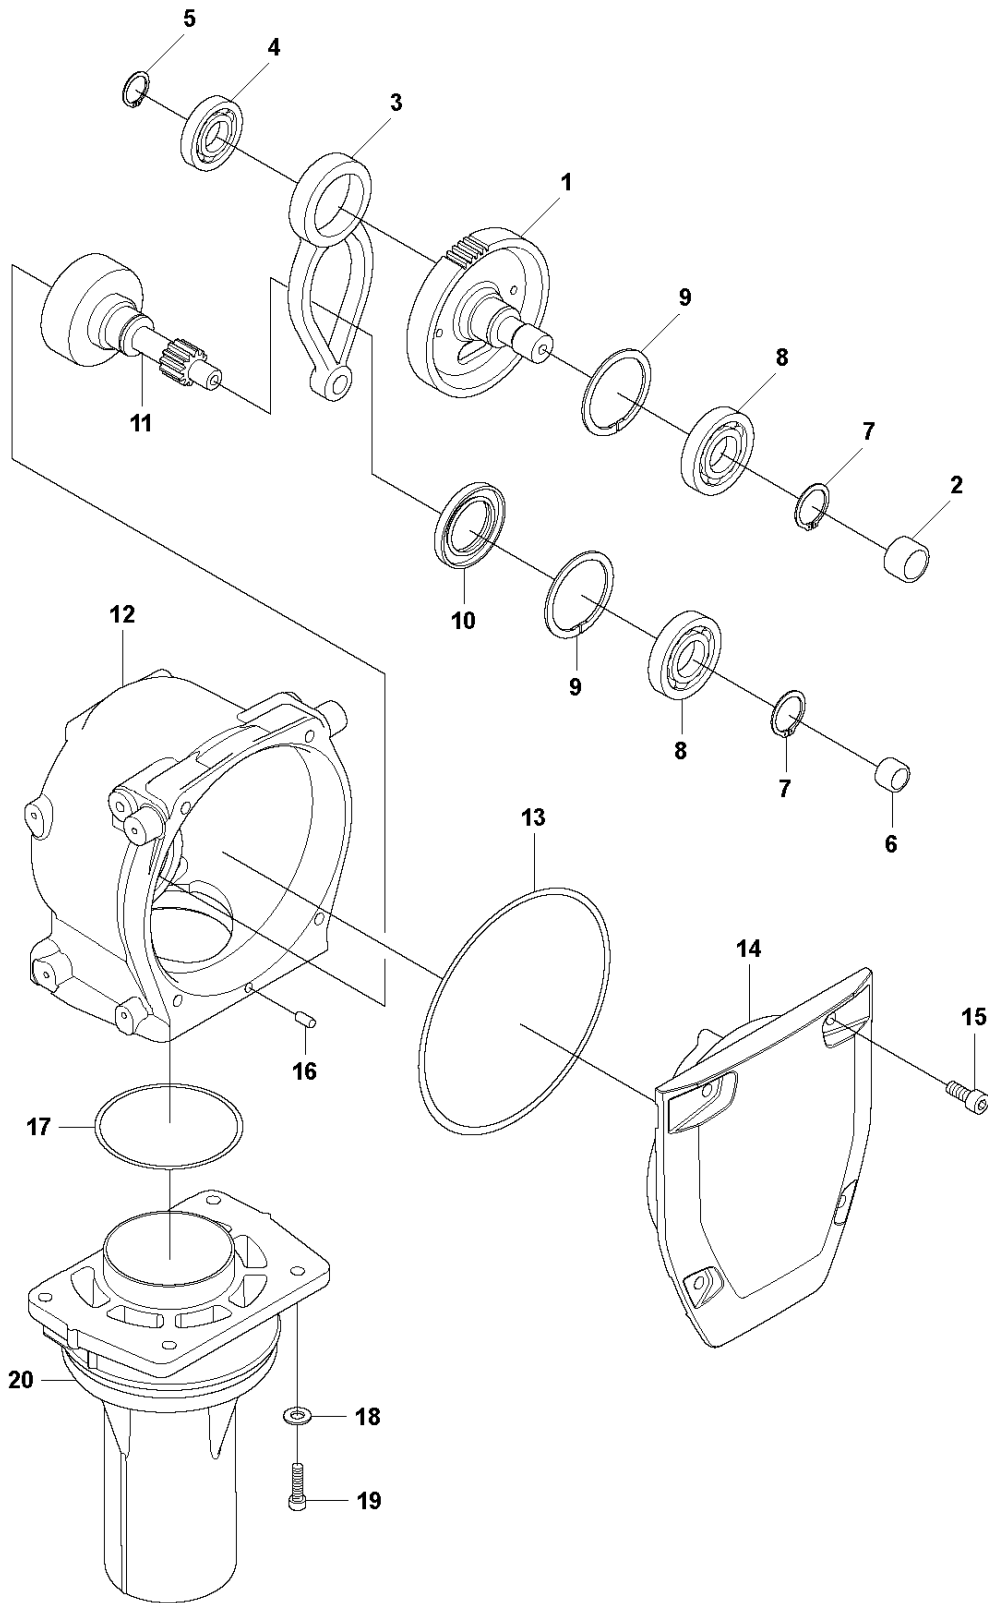

E LT 6005 H
TRANSMISSION

TRANSMISSION

LT 6005 H, From SN 20212000233, 967854506, 2021-07

Ref	Part No	Description	Remark	QTY KIT
1	594 75 32-01	GEAR WHEEL	High altitude	1
2	594 53 74-01	ROLLER BEARING		1
3	594 44 22-01	CONNECTING ROD		1
4	594 25 85-01	BALL BEARING		1
5	594 12 47-01	RETAINER RING		1
6	594 53 73-01	ROLLER BEARING		1
7	595 11 40-01	SNAP RING		2
8	594 53 17-01	BALL BEARING		2
9	595 04 62-01	SNAP RING		2
10	594 53 76-01	SEALING		1
11	594 44 40-01	SHAFT		1
12	594 16 69-01	CRANKCASE		1
13	595 35 52-01	O-RING		1
14	595 36 29-01	COVER		1
15	595 17 98-01	SCREW		4
16	594 50 17-01	PIN		1
17	595 11 77-01	O-RING		1
18	594 74 74-01	WASHER		4
19	595 34 87-01	SCREW	M6	4
20	594 17 84-01	TUBE		1