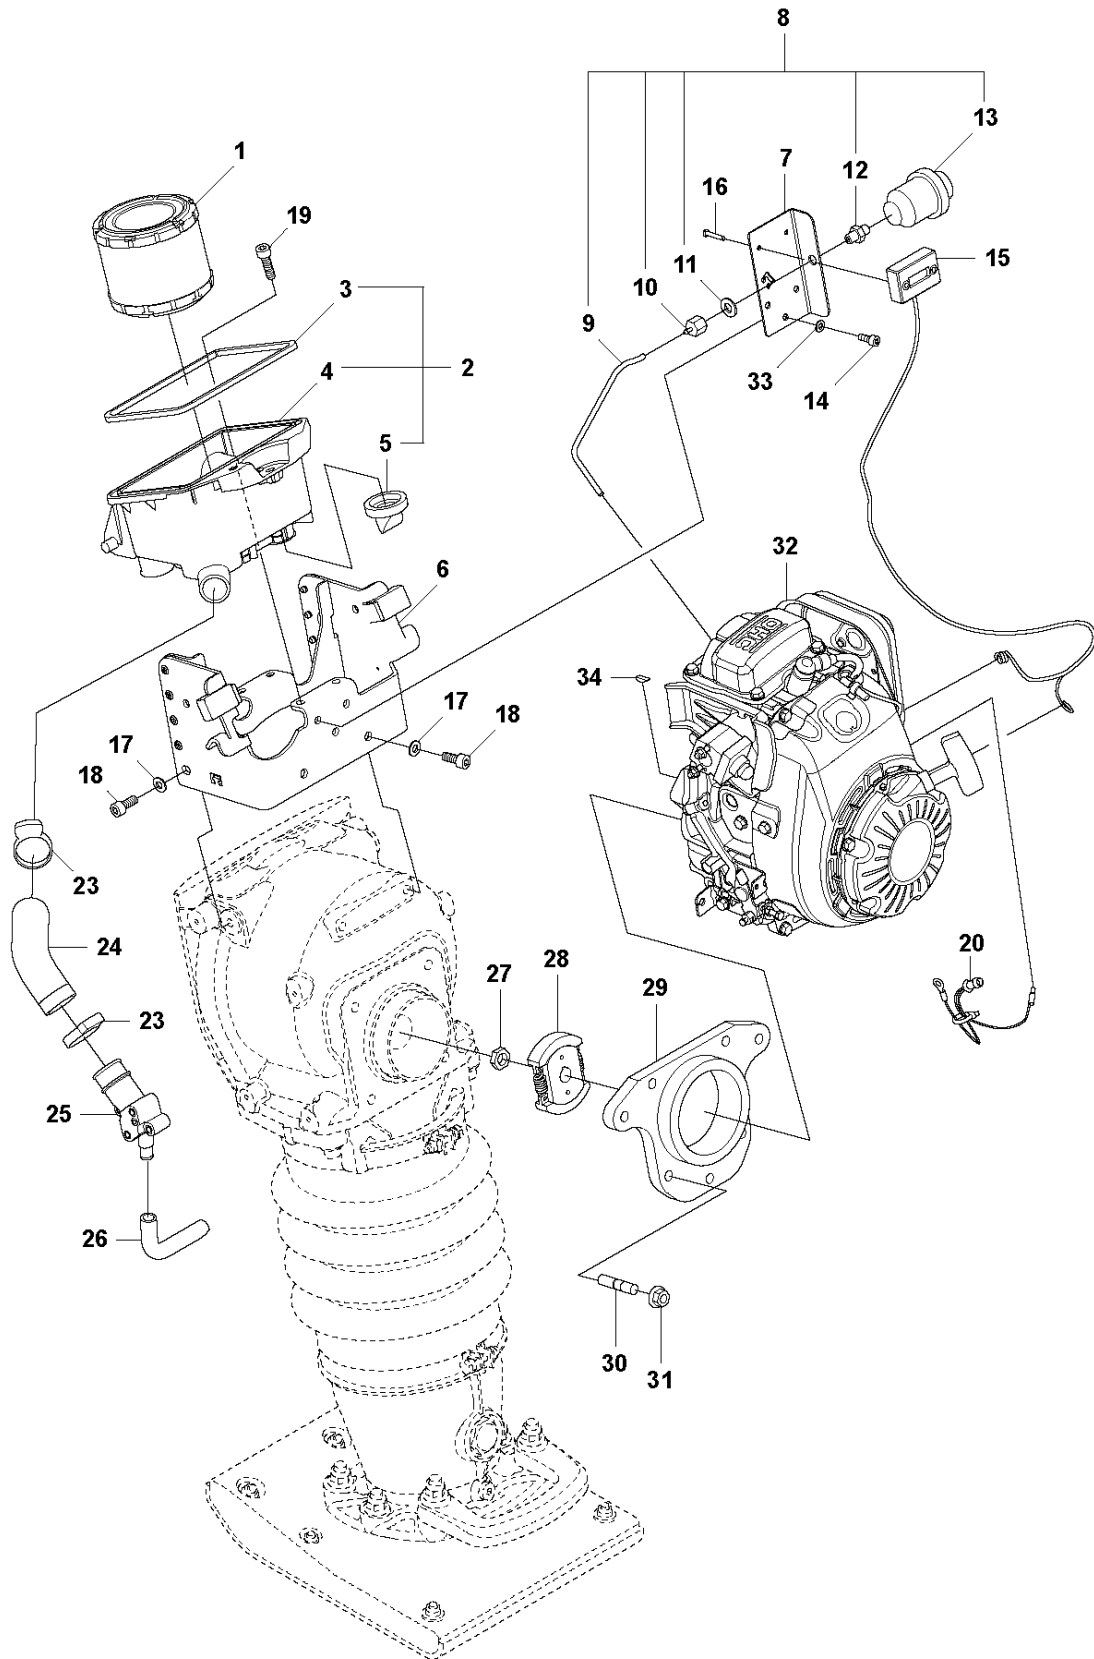

B LT 6005 H
THROTTLE CONTROL & FUEL SYSTEM

THROTTLE CONTROL & FUEL SYSTEM

LT 6005 H, 967854503, 2019-08

Ref	Part No	Description	Remark	QTY KIT
1	594 21 09-01	FUEL TANK		1
2	594 16 99-01	FUEL CAP		1
3	595 04 47-01	FUEL TANK		1
4	594 19 37-01	FUEL HOSE		1
5	594 18 96-01	FUEL HOSE		1
6	594 75 93-01	FUEL HOSE		1
7	594 18 95-01	FUEL HOSE		1
8	594 75 89-01	FUEL HOSE		1
9	594 19 29-01	FUEL FILTER		1
10	594 18 94-01	THROTTLE CONTROL		1
11	594 52 33-01	SCREW	M6 x 16	1
12	594 12 57-01	PIPE CLAMP		1
14	595 34 97-01	SOCKET		2
15	595 03 65-01	PLANE WASHER		4
16	595 03 60-01	LOCK NUT		4
17	594 12 58-01	HOSE CLAMP		6
18	594 11 96-01	SCREW	M6 x 20 mm	4
19	594 12 60-01	CABLE		3

C LT 6005 H
ENGINE INSTALLATION

ENGINE INSTALLATION

LT 6005 H, 967854503, 2019-08

Ref	Part No	Description	Remark	QTY KIT
1	594 16 87-01	AIR FILTER		1
2	594 16 80-01	HOUSING		1
3	594 17 90-01	GASKET		1
4	595 36 76-01	CASE		1
5	594 16 91-01	VALVE		2
6	594 75 98-01	BRACKET		1
7	595 36 37-01	HOLDER		1
8	594 17 83-01	INDICATOR		1
9	594 17 14-01	HOSE		1
10	594 17 13-01	CONNECTION		1
11	594 17 12-01	WASHER		1
12	594 17 11-01	FITTING		1
13	594 17 15-01	INDICATOR		1
14	595 11 11-01	SCREW	M6 x 14 mm	3
15	594 16 92-01	HOUR METER		1
16	594 12 17-01	SCREW	RXK PHIL ST 2.9 x 6.5 mm	2
17	595 04 39-01	WASHER		4
19	595 34 81-01	SOCKET		4
18	595 34 83-01	SCREW		4
20	594 17 71-01	ENGINE		1
23	594 12 59-01	HOSE CLAMP		2
24	594 16 83-01	HOSE		1
25	594 16 81-01	HOSE CONNECTOR		1
26	594 43 76-01	HOSE		1
27	594 12 27-01	NUT	M12 x 1.25 mm A3K	1
28	594 16 17-01	CENTRIFUGAL CLUTCH		1
29	595 37 58-01	FLANGE		1
30	594 59 22-01	STUD	M10 x 47 mm	4
31	595 03 55-01	NUT	M10 x 1.25 mm	4
32	594 17 70-01	ENGINE	Honda GXR120RT KRD6	1
33	595 03 65-01	PLANE WASHER		3
34	594 46 00-01	KEY		1