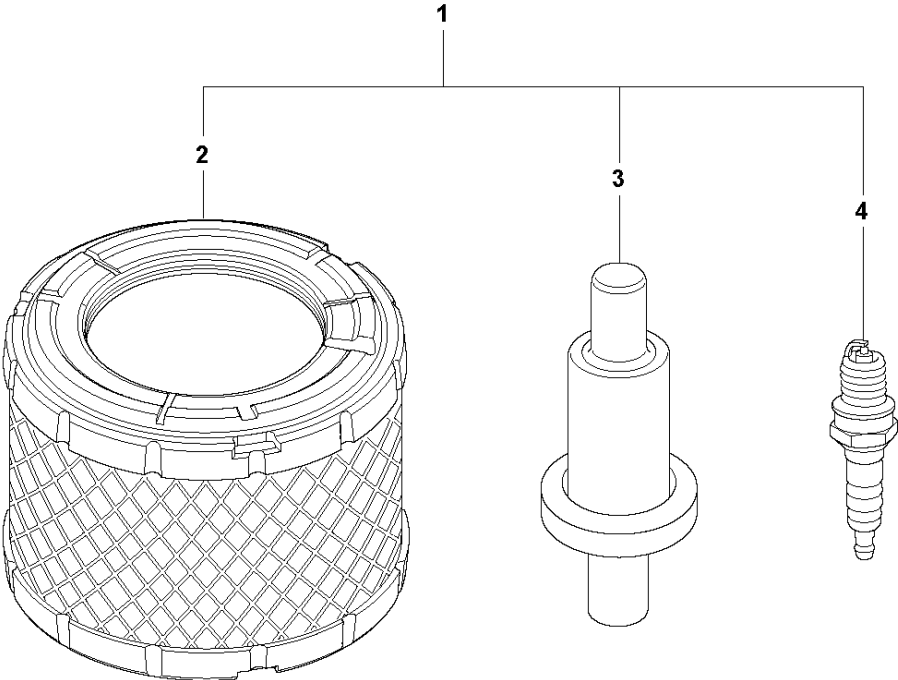

J LT 6005 H
START UP KIT

START UP KIT

LT 6005 H, 967854503, 2019-08

Ref	Part No	Description	Remark	QTY KIT	
1	594 21 65-01	SERVICE KIT		1	
2	594 16 87-01	AIR FILTER		1	1
3	594 18 04-01	FUEL FILTER		1	1
4	594 58 51-01	SPARK PLUG		1	1