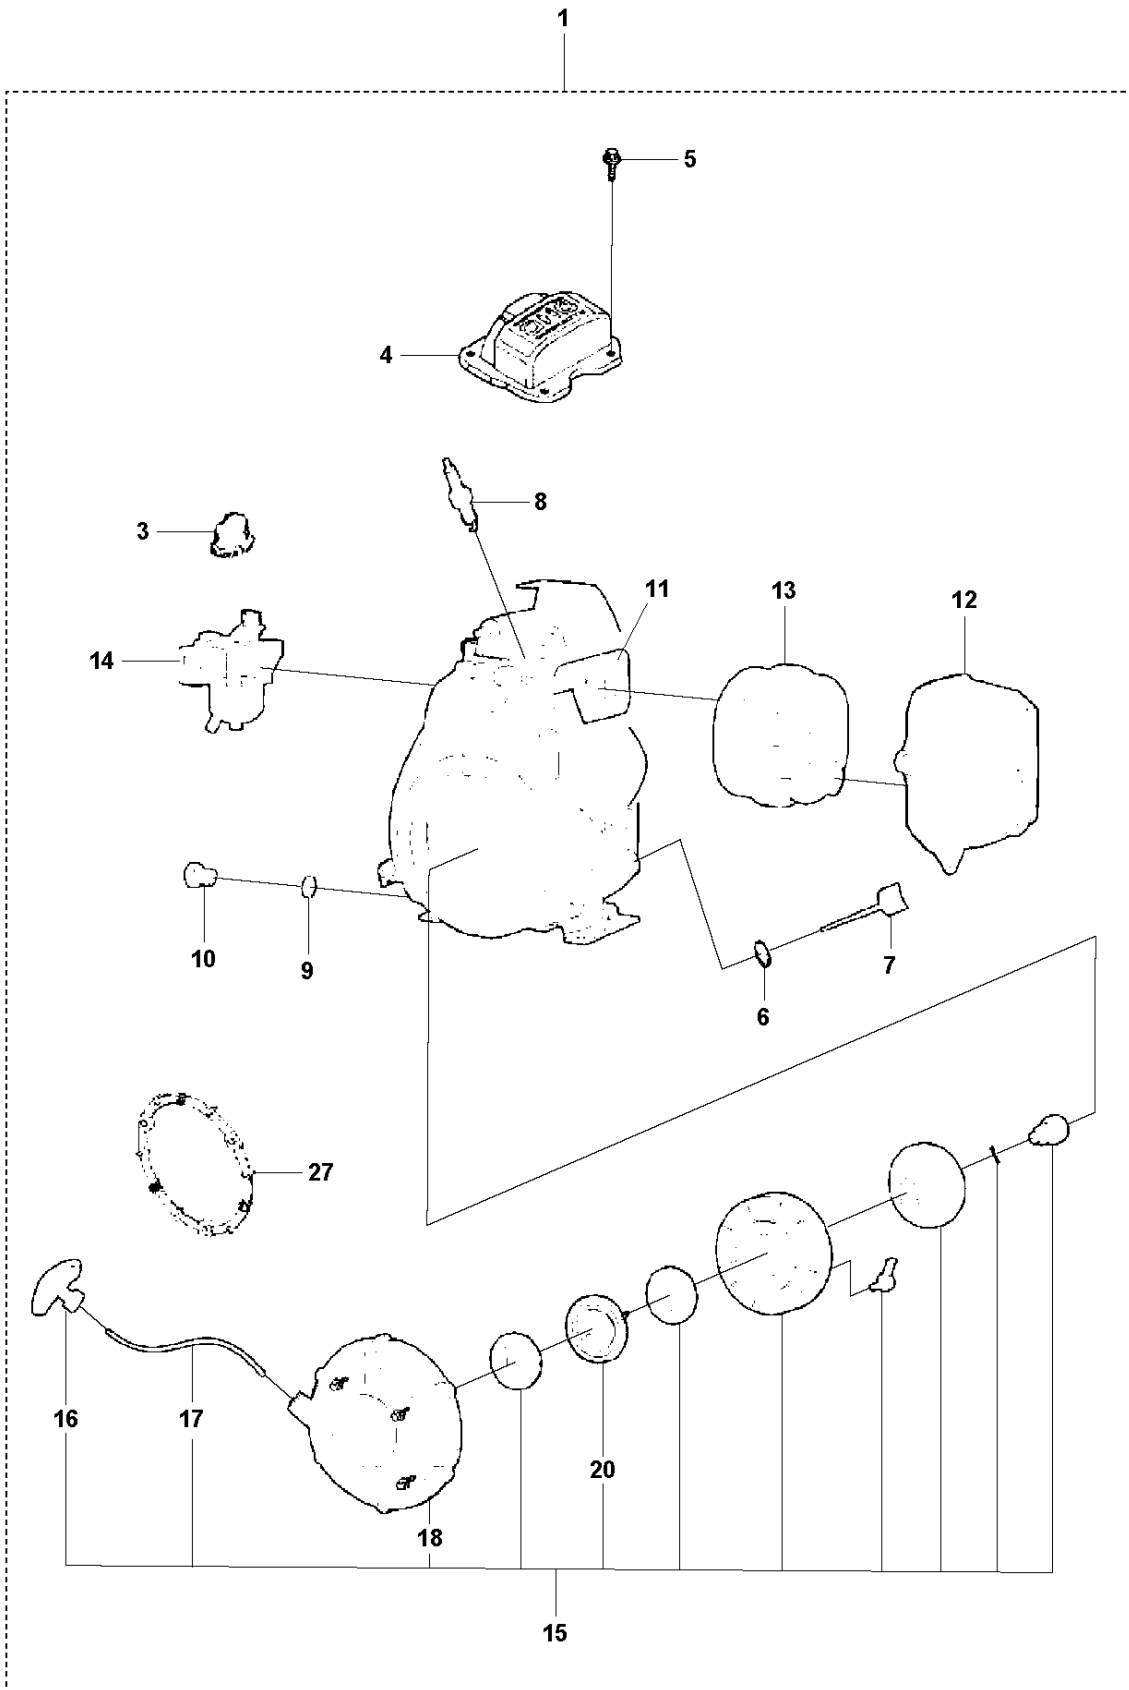

C LT 6005 H
ENGINE INSTALLATION

ENGINE INSTALLATION

LT 6005 H, 967854503, 2019-08

Ref	Part No	Description	Remark	QTY KIT
1	594 16 87-01	AIR FILTER		1
2	594 16 80-01	HOUSING		1
3	594 17 90-01	GASKET		1
4	595 36 76-01	CASE		1
5	594 16 91-01	VALVE		2
6	594 75 98-01	BRACKET		1
7	595 36 37-01	HOLDER		1
8	594 17 83-01	INDICATOR		1
9	594 17 14-01	HOSE		1
10	594 17 13-01	CONNECTION		1
11	594 17 12-01	WASHER		1
12	594 17 11-01	FITTING		1
13	594 17 15-01	INDICATOR		1
14	595 11 11-01	SCREW	M6 x 14 mm	3
15	594 16 92-01	HOUR METER		1
16	594 12 17-01	SCREW	RXK PHIL ST 2.9 x 6.5 mm	2
17	595 04 39-01	WASHER		4
19	595 34 81-01	SOCKET		4
18	595 34 83-01	SCREW		4
20	594 17 71-01	ENGINE		1
23	594 12 59-01	HOSE CLAMP		2
24	594 16 83-01	HOSE		1
25	594 16 81-01	HOSE CONNECTOR		1
26	594 43 76-01	HOSE		1
27	594 12 27-01	NUT	M12 x 1.25 mm A3K	1
28	594 16 17-01	CENTRIFUGAL CLUTCH		1
29	595 37 58-01	FLANGE		1
30	594 59 22-01	STUD	M10 x 47 mm	4
31	595 03 55-01	NUT	M10 x 1.25 mm	4
32	594 17 70-01	ENGINE	Honda GXR120RT KRD6	1
33	595 03 65-01	PLANE WASHER		3
34	594 46 00-01	KEY		1

D LT 6005 H
ENGINE - HONDA GXR 120

ENGINE

LT 6005 H, 967854503, 2019-08

Ref	Part No	Description	Remark	QTY	KIT
1	594 17 70-01	ENGINE	ENGINE HONDA GXR 120	1	
3	594 18 99-01	PUMP	Primer	1	1
4	594 19 12-01	COVER	Head	1	1
5	594 19 13-01	BOLT	6x14 (ct200)	1	1
6	595 37 42-01	CAP		1	1
7	595 37 43-01	CAP		1	1
8	594 58 51-01	SPARK PLUG	(cr5hsb)	1	1
9	595 04 89-01	GASKET		1	1
10	595 37 44-01	BOLT	Drain Plug	1	1
11	595 37 24-01	GASKET	Muffler	1	1
12	595 12 90-01	MUFFLER		1	1
13	595 37 23-01	MUFFLER	Complete	1	1
14	594 21 38-01	CARBURETTOR	GXR 120	1	1
15	594 21 56-01	STARTER ASSY	Complete	1	1
16	594 19 02-01	KNOB		1	1, 15
17	594 19 03-01	STARTER ROPE		1	1, 15
18	594 21 56-01	STARTER ASSY	Recoil	1	1, 15
20	594 19 01-01	RECOIL SPRING	Starter	1	1, 15
27	594 18 98-01	SPACER	Starter Mounting	1	1