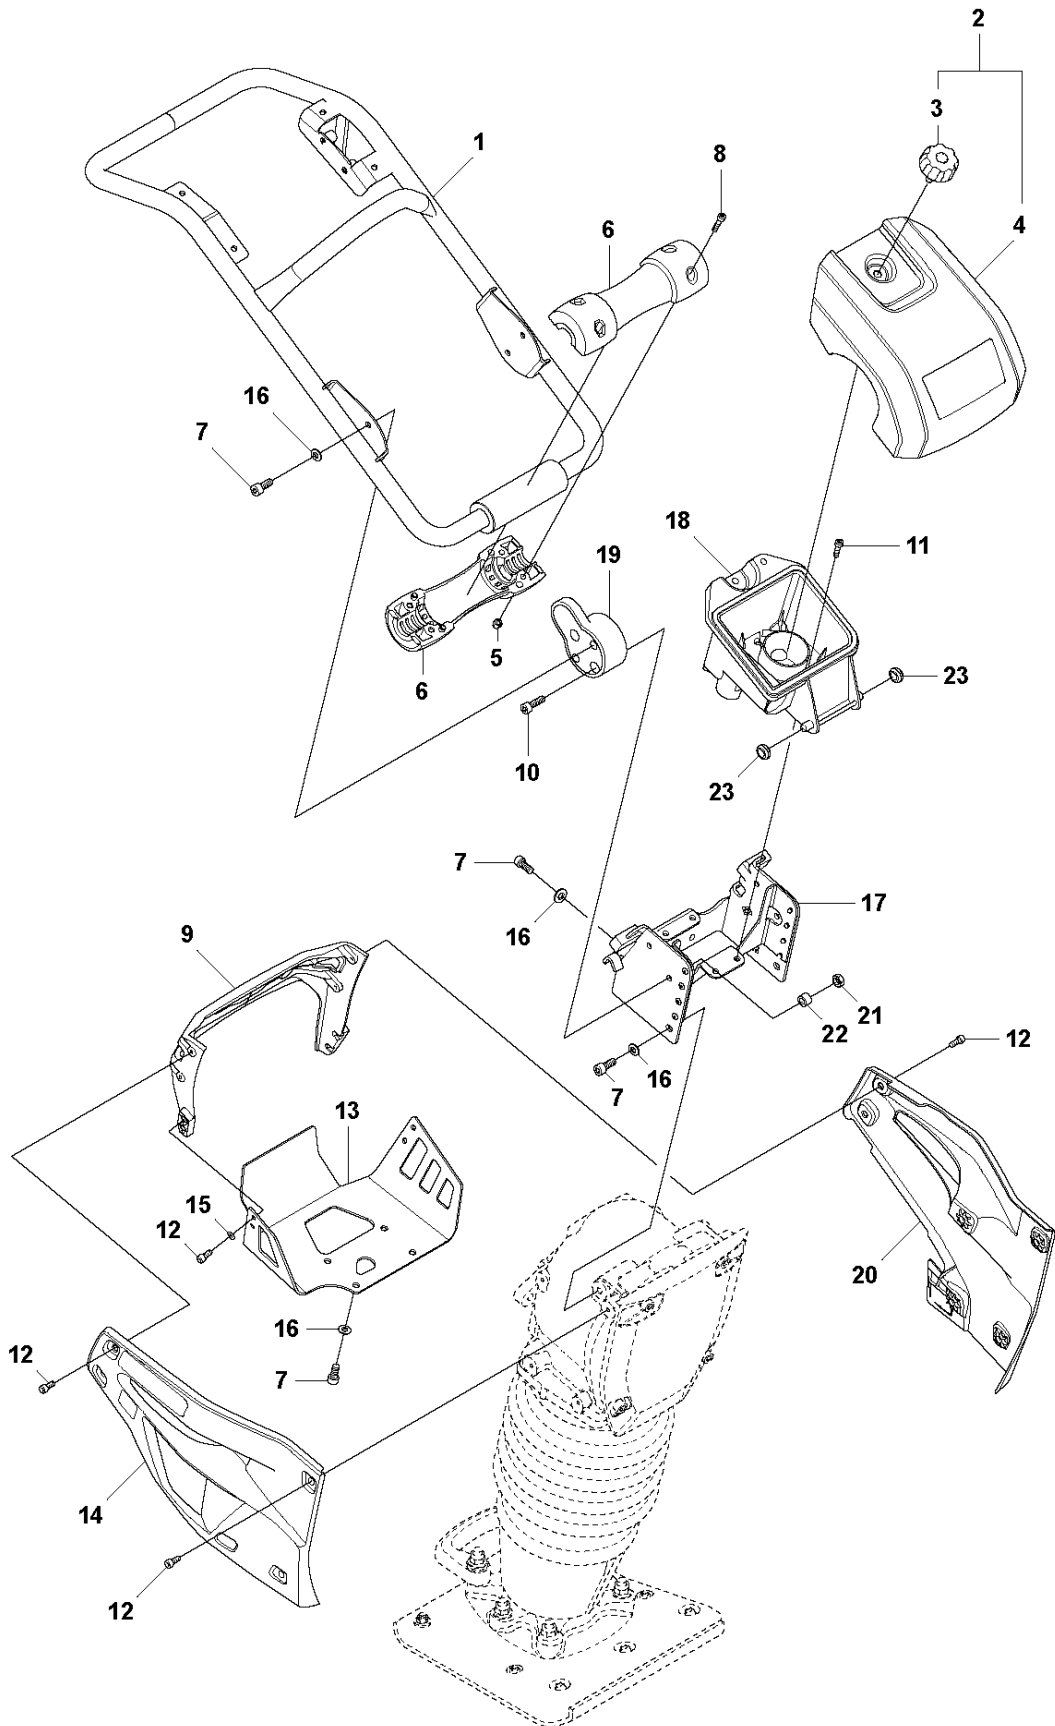

SPARE PARTS LIST

LIGHT COMPACTION

LT 6005 H, 967854503, 2019-08

A LT 6005 H
HANDLE & COVERS

HANDLE & COVERS

LT 6005 H, 967854503, 2019-08

Ref	Part No	Description	Remark	QTY	KIT
1	594 19 15-01	FRAME		1	
2	595 27 61-01	HOOD		1	
3	594 19 21-01	KNOB		1	2
4	595 08 88-01	COVER		1	2
5	595 03 60-01	LOCK NUT		4	
6	594 45 85-01	VALVE		2	
7	595 34 83-01	SCREW		12	
8	595 11 12-01	SCREW	M6x30, 8.8	4	
9	594 16 73-01	COVER		1	
10	595 03 45-01	SCREW		4	
11	595 34 81-01	SOCKET		4	
12	595 03 42-01	SCREW		16	
13	594 95 94-01	ENGINE COVER		1	
14	594 16 74-01	COVER		1	
15	595 03 65-01	PLANE WASHER		4	
16	595 03 66-01	WASHER	DIN125	12	
17	594 75 98-01	BRACKET		1	
18	595 36 76-01	CASE		1	
19	594 16 70-01	ABSORBER		2	
20	594 16 75-01	COVER		1	
21	595 03 57-01	NUT	DIN934	4	
22	594 18 15-01	SPACER		4	
23	596 24 35-01	GROMMET		2	

B LT 6005 H
THROTTLE CONTROL & FUEL SYSTEM

THROTTLE CONTROL & FUEL SYSTEM

LT 6005 H, 967854503, 2019-08

Ref	Part No	Description	Remark	QTY KIT
1	594 21 09-01	FUEL TANK		1
2	594 16 99-01	FUEL CAP		1
3	595 04 47-01	FUEL TANK		1
4	594 19 37-01	FUEL HOSE		1
5	594 18 96-01	FUEL HOSE		1
6	594 75 93-01	FUEL HOSE		1
7	594 18 95-01	FUEL HOSE		1
8	594 75 89-01	FUEL HOSE		1
9	594 19 29-01	FUEL FILTER		1
10	594 18 94-01	THROTTLE CONTROL		1
11	594 52 33-01	SCREW	M6 x 16	1
12	594 12 57-01	PIPE CLAMP		1
14	595 34 97-01	SOCKET		2
15	595 03 65-01	PLANE WASHER		4
16	595 03 60-01	LOCK NUT		4
17	594 12 58-01	HOSE CLAMP		6
18	594 11 96-01	SCREW	M6 x 20 mm	4
19	594 12 60-01	CABLE		3