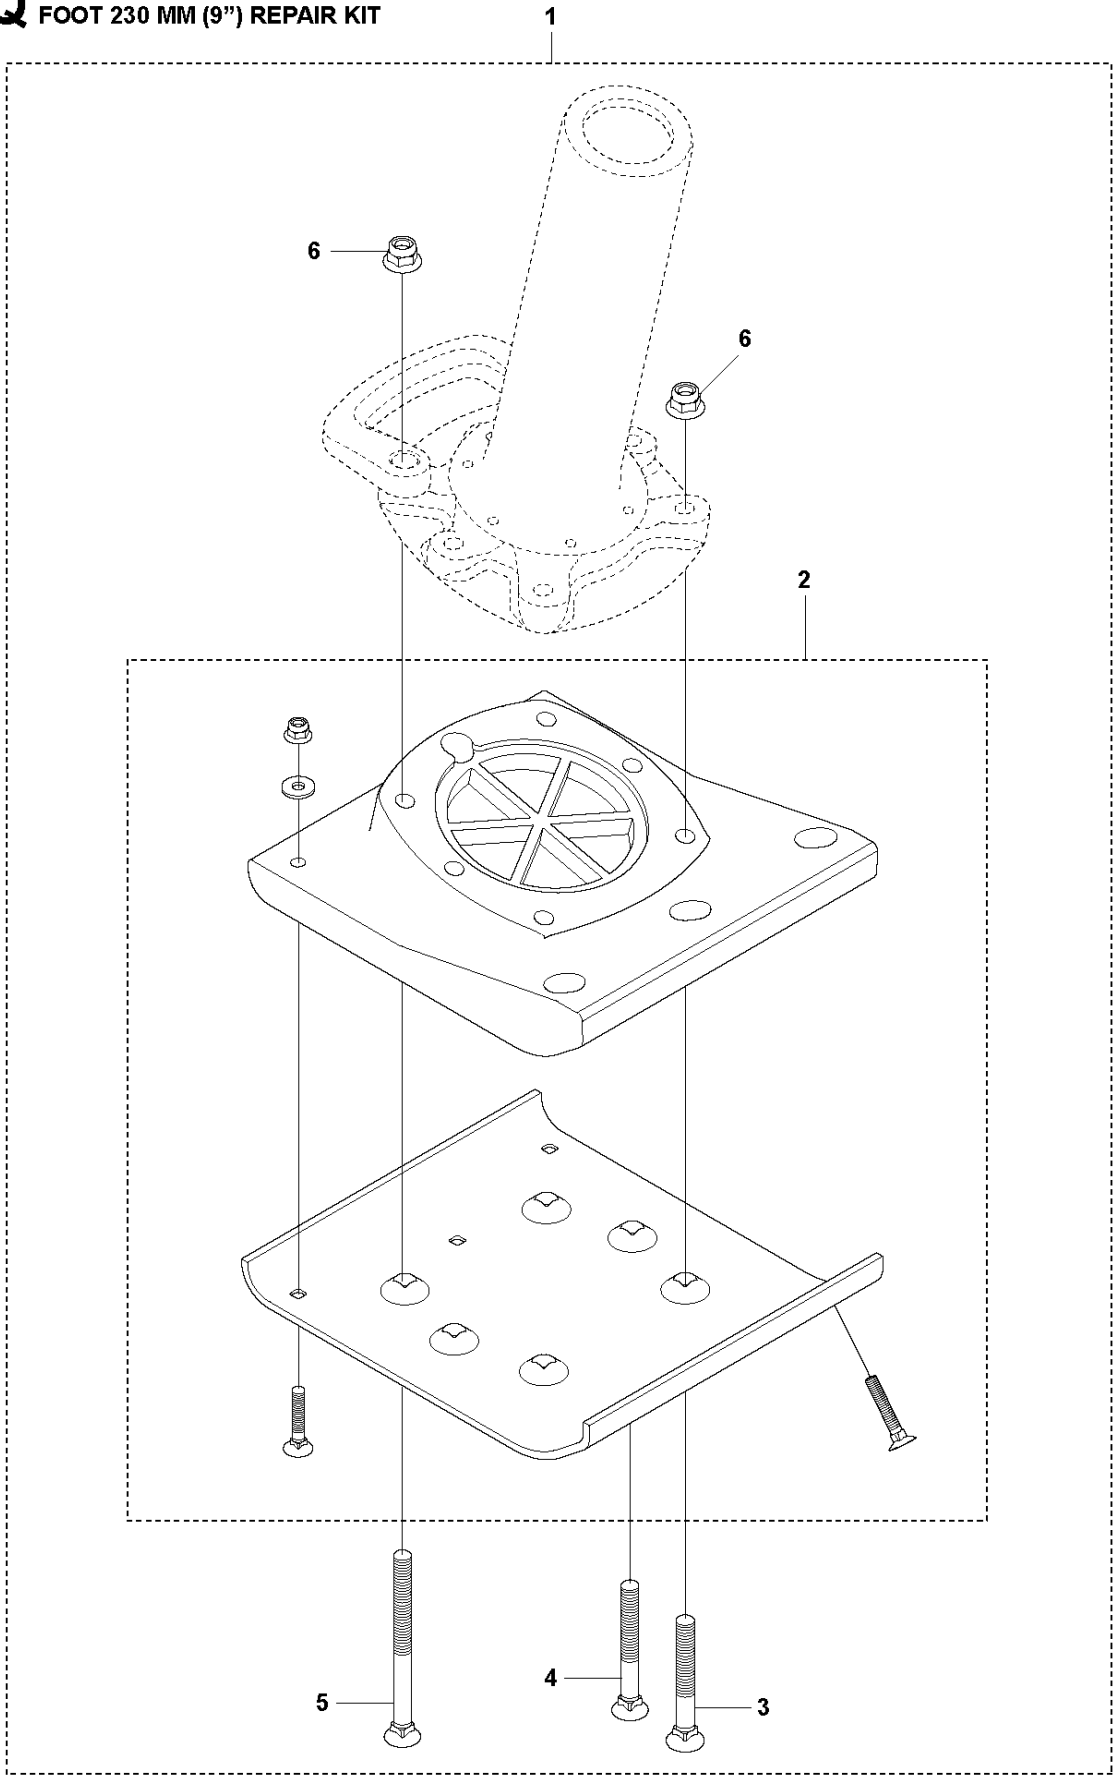

Q LT 6005 H
FOOT 230 MM (9") REPAIR KIT

FOOT 230 MM REPAIR KIT

LT 6005 H, 967854503, 2019-08

Ref	Part No	Description	Remark	QTY KIT	
1	596 76 48-01	FOOTPLATE	FOOT 230MM REPAIR KIT	1	
2	594 19 34-03	FOOTPLATE	Ramming Foot Mount 9 inch	1	1
3	594 12 22-01	BOLT	M12x100 din 608	2	1
4	594 12 23-01	BOLT	M12x110 din 608	2	1
5	594 12 24-01	BOLT	M12x150 din 608	2	1
6	594 12 32-01	LOCK NUT	Lock nut flanged M12x1,75 6	1