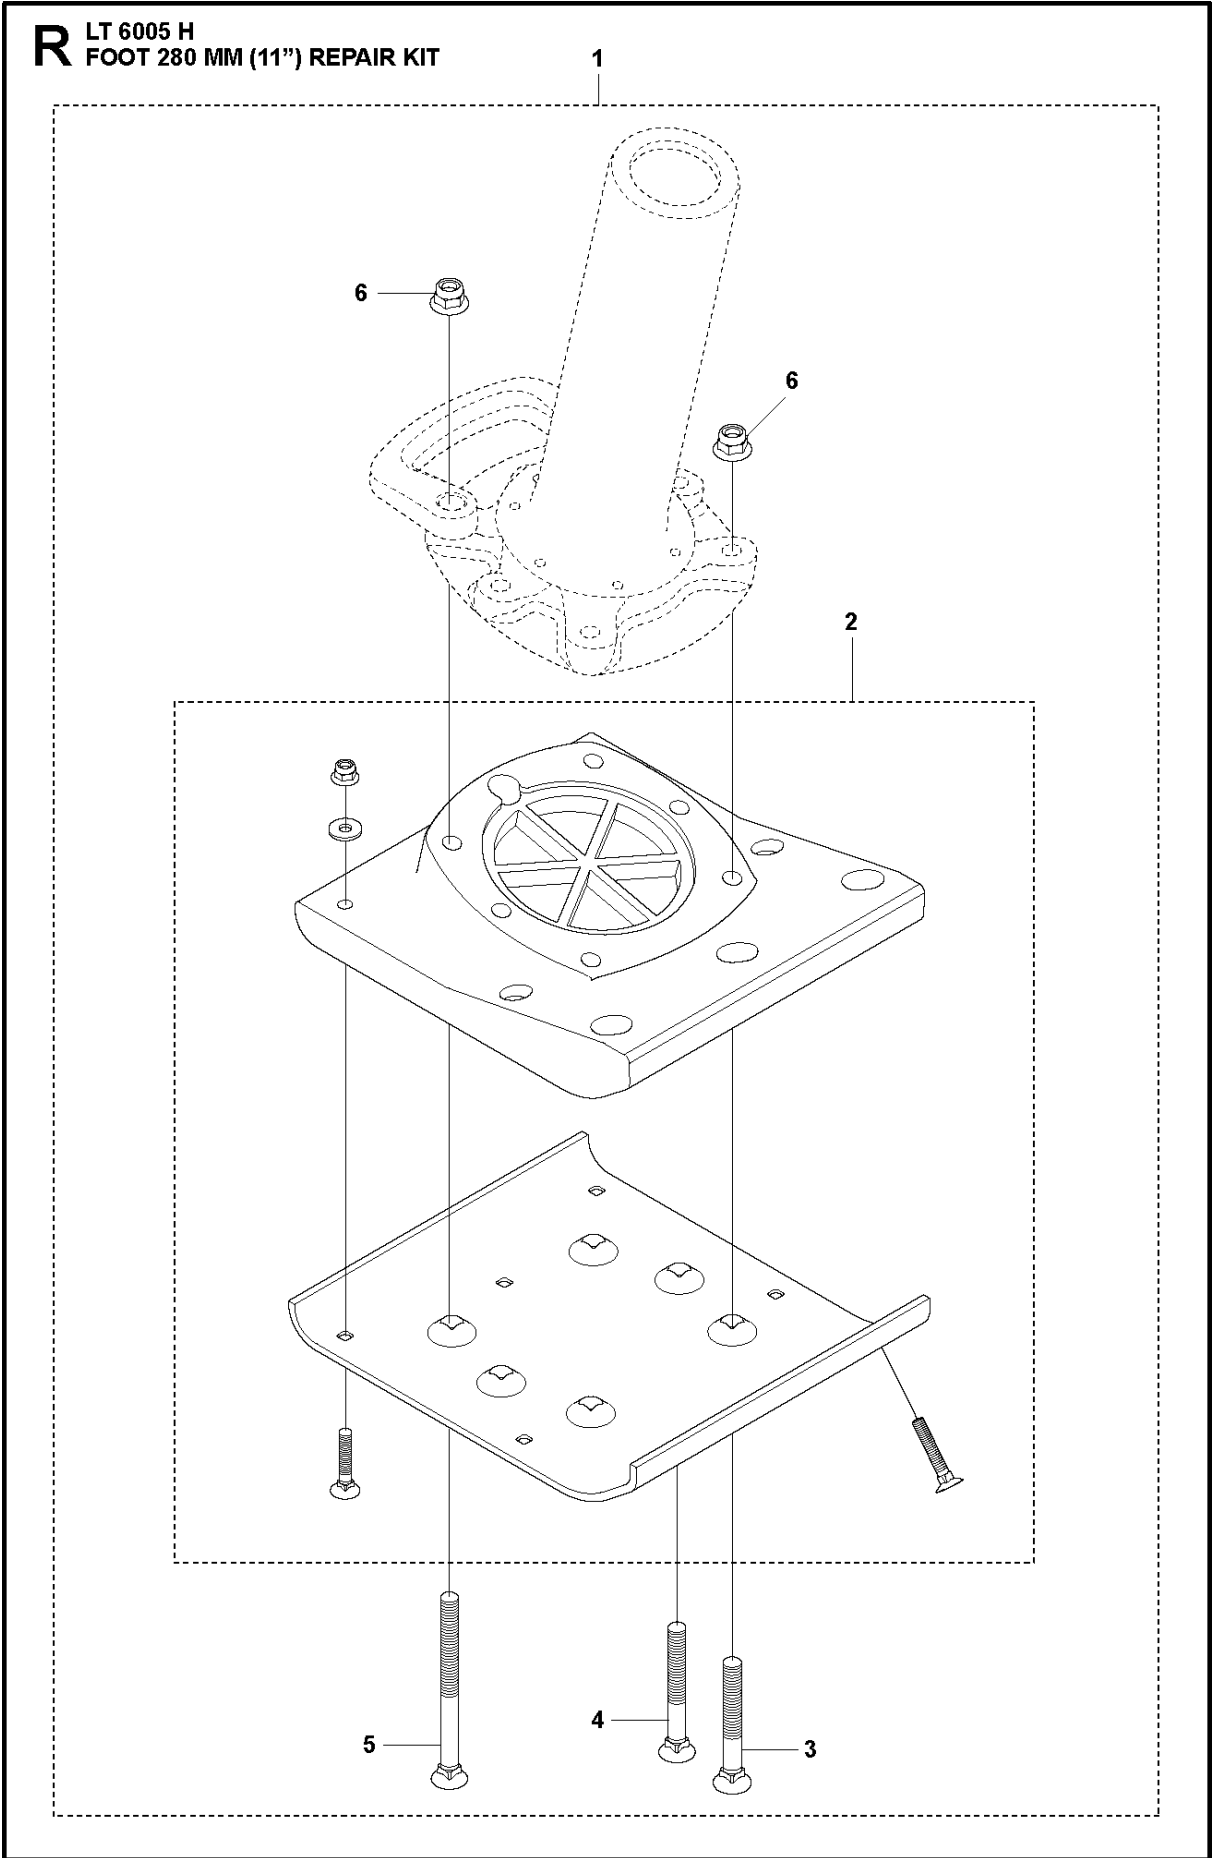

FOOT 280 MM REPAIR KIT

LT 6005 H, 967854503, 2019-08

Ref	Part No	Description	Remark	QTY KIT	
1	594 21 14-01	REPAIR KIT	FOOT 280 MM 11 IN. REPAIR KIT	1	
2	594 19 34-01	FOOTPLATE	Ramming Foot Mount 11 in.	1	1
3	594 12 22-01	BOLT	M12x100 din 608	2	1
4	594 12 23-01	BOLT	M12x110 din 608	2	1
5	594 12 24-01	BOLT	M12x150 din 608	2	1
6	594 12 32-01	LOCK NUT	Lock nut flanged M12x1,75 6	1