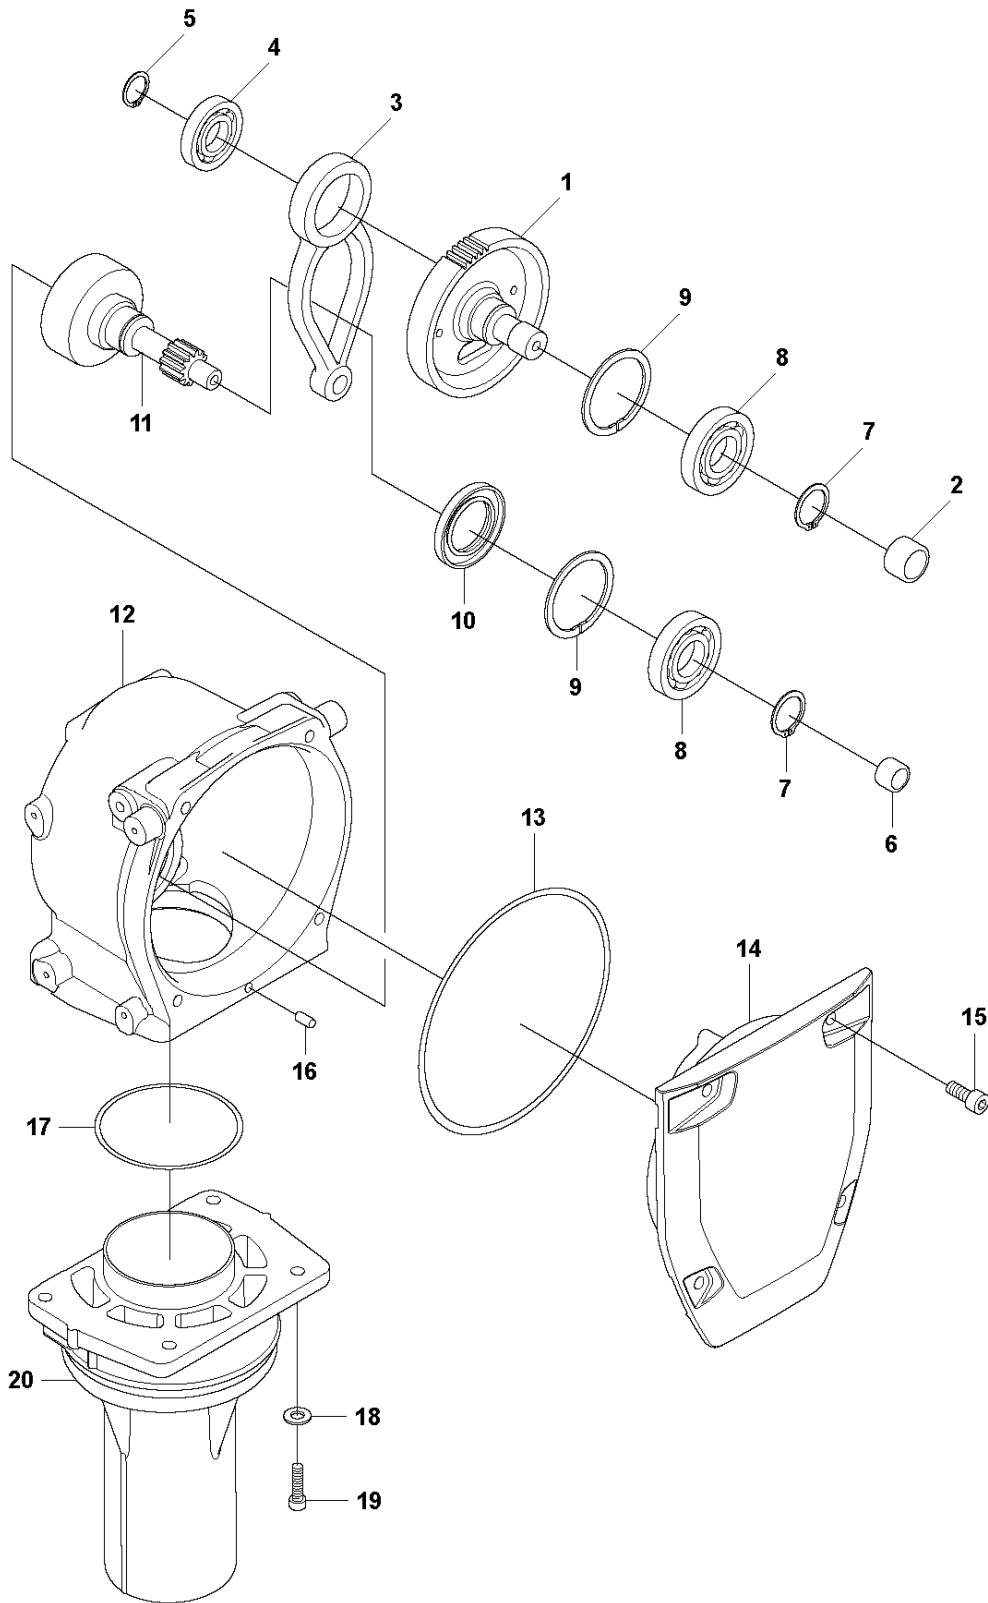

E LT 6005 H
TRANSMISSION

TRANSMISSION

LT 6005 H, 967854503, 2019-08

Ref	Part No	Description	Remark	QTY KIT
1	594 75 32-01	GEAR WHEEL	High altitude	1
2	594 53 74-01	ROLLER BEARING		1
3	594 44 22-01	CONNECTING ROD		1
4	594 25 85-01	BALL BEARING		1
5	594 12 47-01	RETAINER RING		1
6	594 53 73-01	ROLLER BEARING		1
7	595 11 40-01	SNAP RING		2
8	594 53 17-01	BALL BEARING		2
9	595 04 62-01	SNAP RING		2
10	594 53 76-01	SEALING		1
11	594 44 40-01	SHAFT		1
12	594 16 69-01	CRANKCASE		1
13	595 35 52-01	O-RING		1
14	595 36 29-01	COVER		1
15	595 17 98-01	SCREW		4
16	594 50 17-01	PIN		1
17	595 11 77-01	O-RING		1
18	594 74 74-01	WASHER		4
19	595 34 87-01	SCREW	M6	4
20	594 17 84-01	TUBE		1