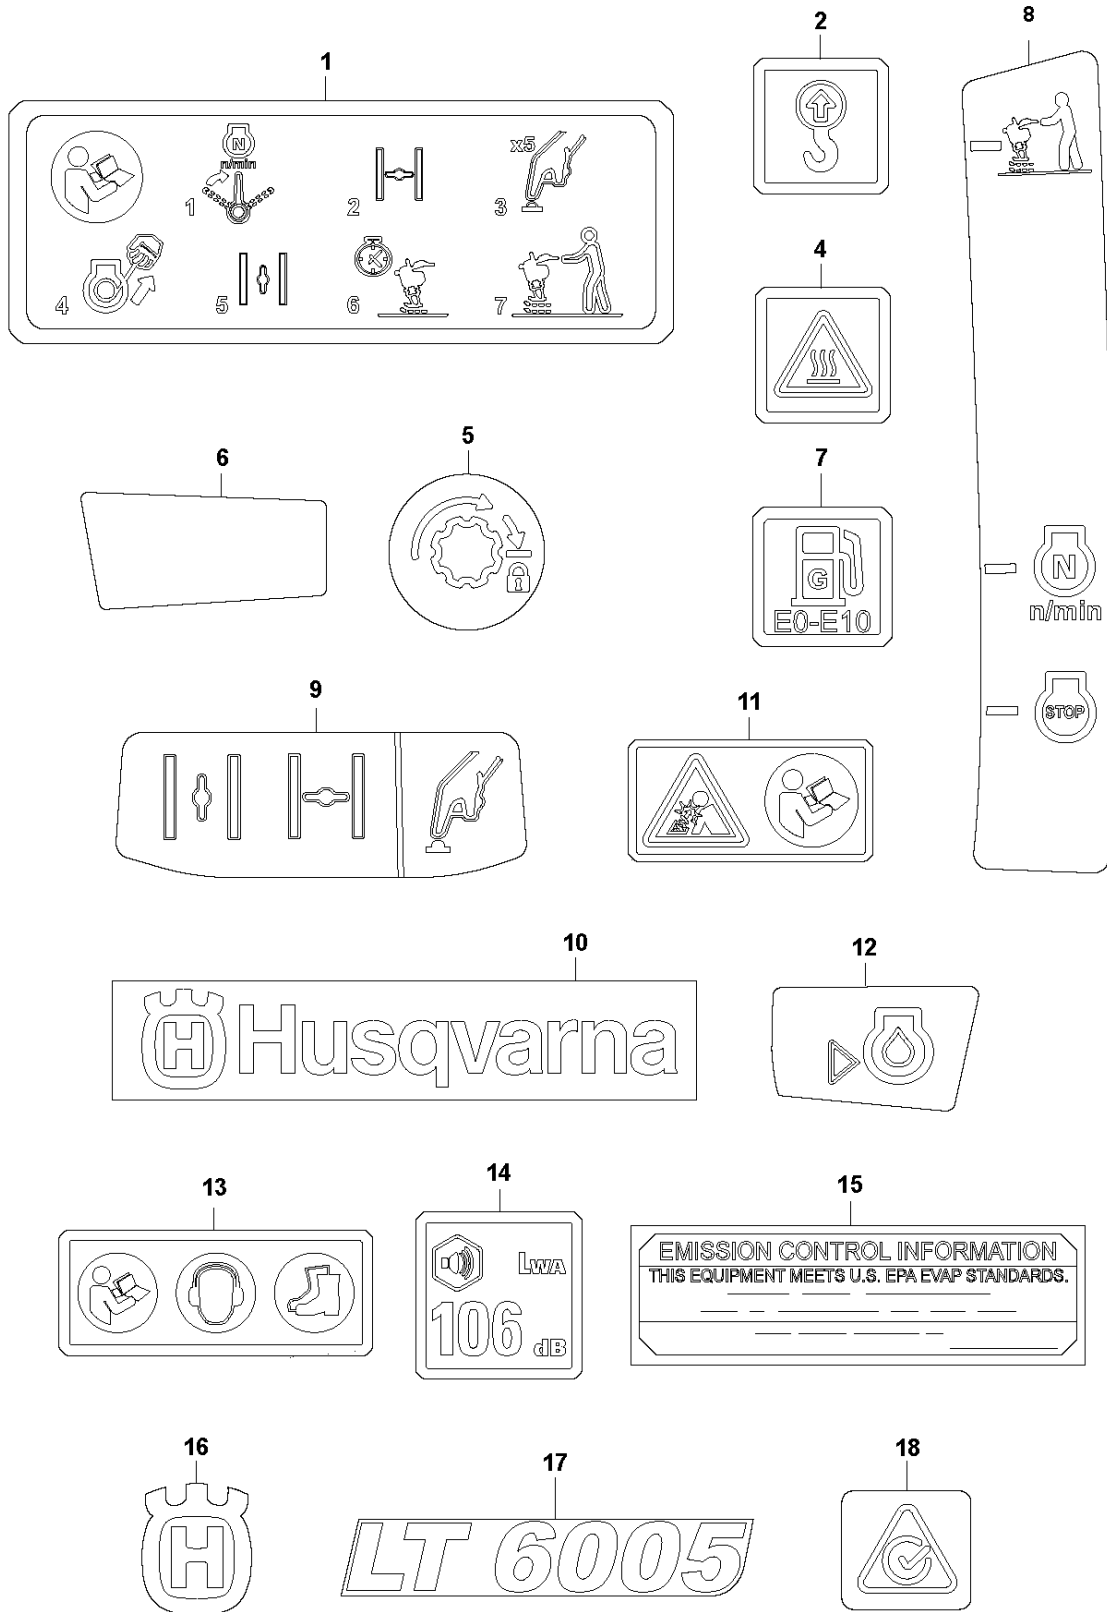

U LT 6005 H
DECALS

DECALS

LT 6005 H, 967854503, 2019-08

Ref	Part No	Description	Remark	QTY KIT
1	594 66 14-01	LABEL		1
2	594 65 99-01	LABEL		2
4	594 65 98-01	LABEL		1
5	594 66 18-01	LABEL		1
6	595 51 33-01	DECAL	Cover hole rear bracket decal	1
7	594 66 02-01	LABEL		1
8	594 66 01-01	LABEL		1
9	594 66 11-01	LABEL		1
10	595 30 76-01	DECAL		1
11	595 51 26-01	DECAL		1
12	594 66 13-01	LABEL		1
13	594 65 96-01	LABEL		1
14	594 66 15-01	DECAL		1
15	597 19 44-01	DECAL		1
16	595 31 98-01	DECAL		1
17	595 09 66-01	DECAL		2
18	596 28 02-01	DECAL		1