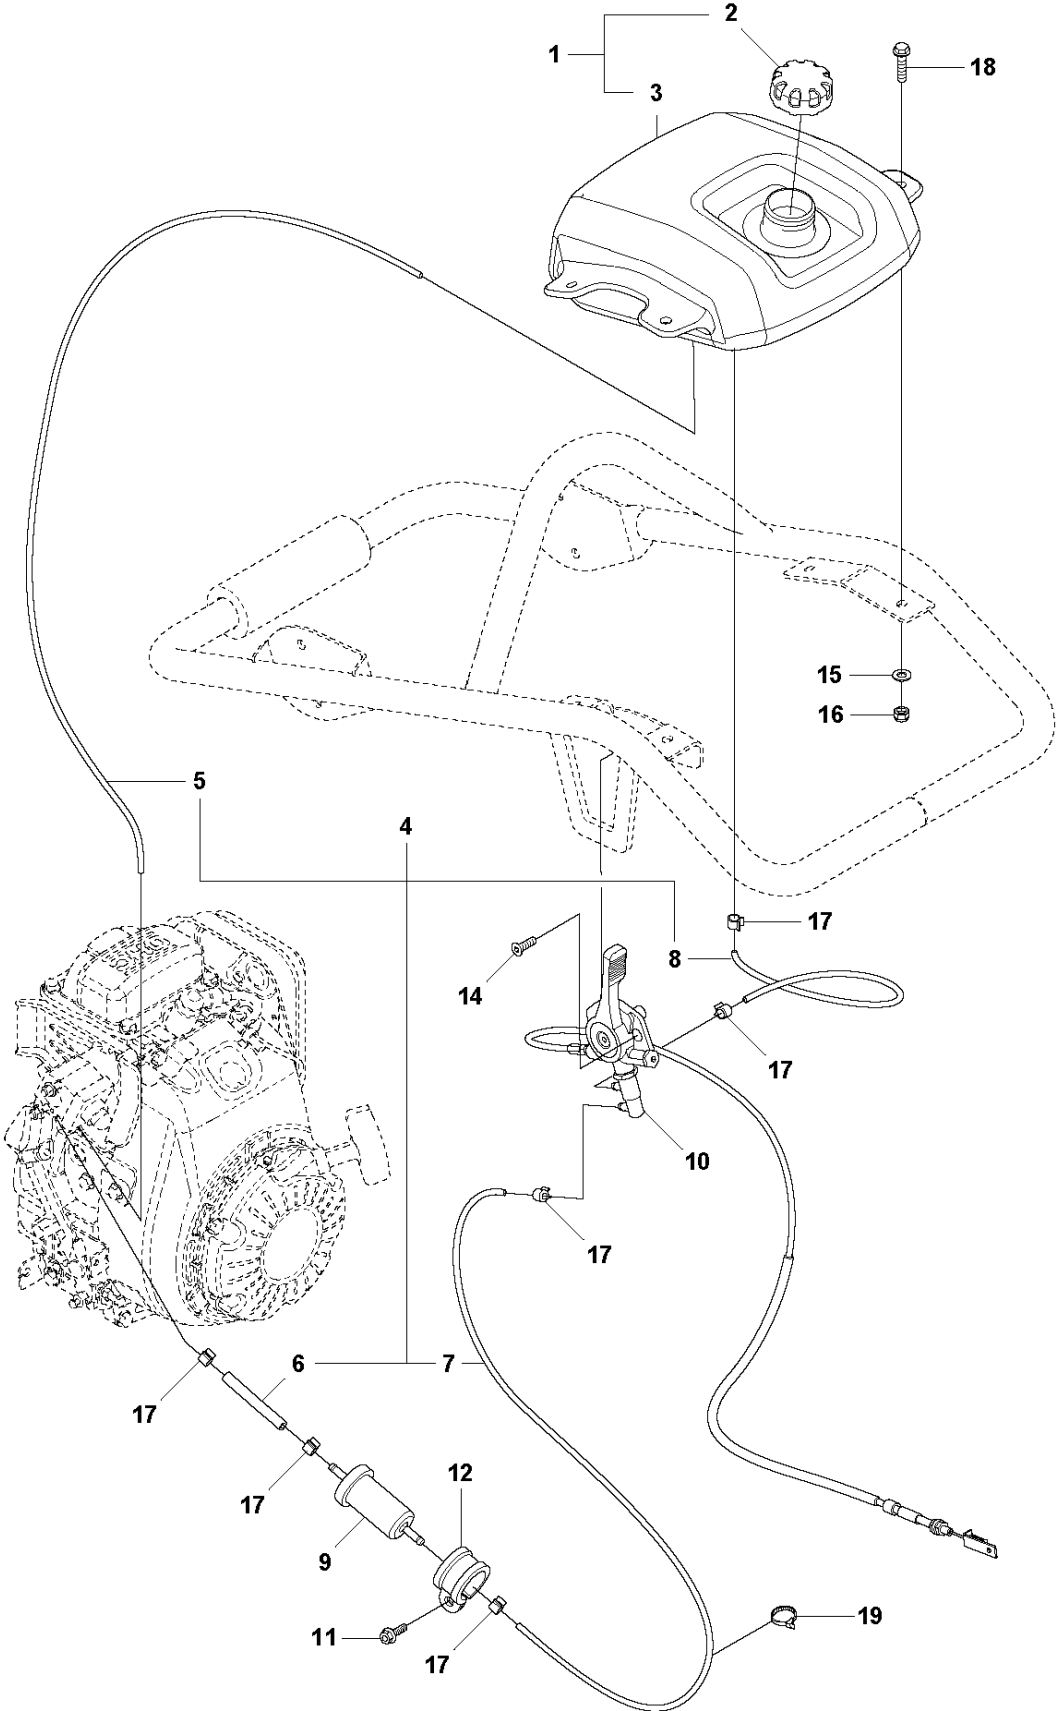

SPARE PARTS LIST

LIGHT COMPACTION

LT 6005 H, 967854503, 2019-08

A LT 6005 H
HANDLE & COVERS

HANDLE & COVERS

LT 6005 H, 967854503, 2019-08

Ref	Part No	Description	Remark	QTY	KIT
1	594 19 15-01	FRAME		1	
2	595 27 61-01	HOOD		1	
3	594 19 21-01	KNOB		1	2
4	595 08 88-01	COVER		1	2
5	595 03 60-01	LOCK NUT		4	
6	594 45 85-01	VALVE		2	
7	595 34 83-01	SCREW		12	
8	595 11 12-01	SCREW	M6x30, 8.8	4	
9	594 16 73-01	COVER		1	
10	595 03 45-01	SCREW		4	
11	595 34 81-01	SOCKET		4	
12	595 03 42-01	SCREW		16	
13	594 95 94-01	ENGINE COVER		1	
14	594 16 74-01	COVER		1	
15	595 03 65-01	PLANE WASHER		4	
16	595 03 66-01	WASHER	DIN125	12	
17	594 75 98-01	BRACKET		1	
18	595 36 76-01	CASE		1	
19	594 16 70-01	ABSORBER		2	
20	594 16 75-01	COVER		1	
21	595 03 57-01	NUT	DIN934	4	
22	594 18 15-01	SPACER		4	
23	596 24 35-01	GROMMET		2	

B LT 6005 H
THROTTLE CONTROL & FUEL SYSTEM

THROTTLE CONTROL & FUEL SYSTEM

LT 6005 H, 967854503, 2019-08

Ref	Part No	Description	Remark	QTY KIT
1	594 21 09-01	FUEL TANK		1
2	594 16 99-01	FUEL CAP		1
3	595 04 47-01	FUEL TANK		1
4	594 19 37-01	FUEL HOSE		1
5	594 18 96-01	FUEL HOSE		1
6	594 75 93-01	FUEL HOSE		1
7	594 18 95-01	FUEL HOSE		1
8	594 75 89-01	FUEL HOSE		1
9	594 19 29-01	FUEL FILTER		1
10	594 18 94-01	THROTTLE CONTROL		1
11	594 52 33-01	SCREW	M6 x 16	1
12	594 12 57-01	PIPE CLAMP		1
14	595 34 97-01	SOCKET		2
15	595 03 65-01	PLANE WASHER		4
16	595 03 60-01	LOCK NUT		4
17	594 12 58-01	HOSE CLAMP		6
18	594 11 96-01	SCREW	M6 x 20 mm	4
19	594 12 60-01	CABLE		3