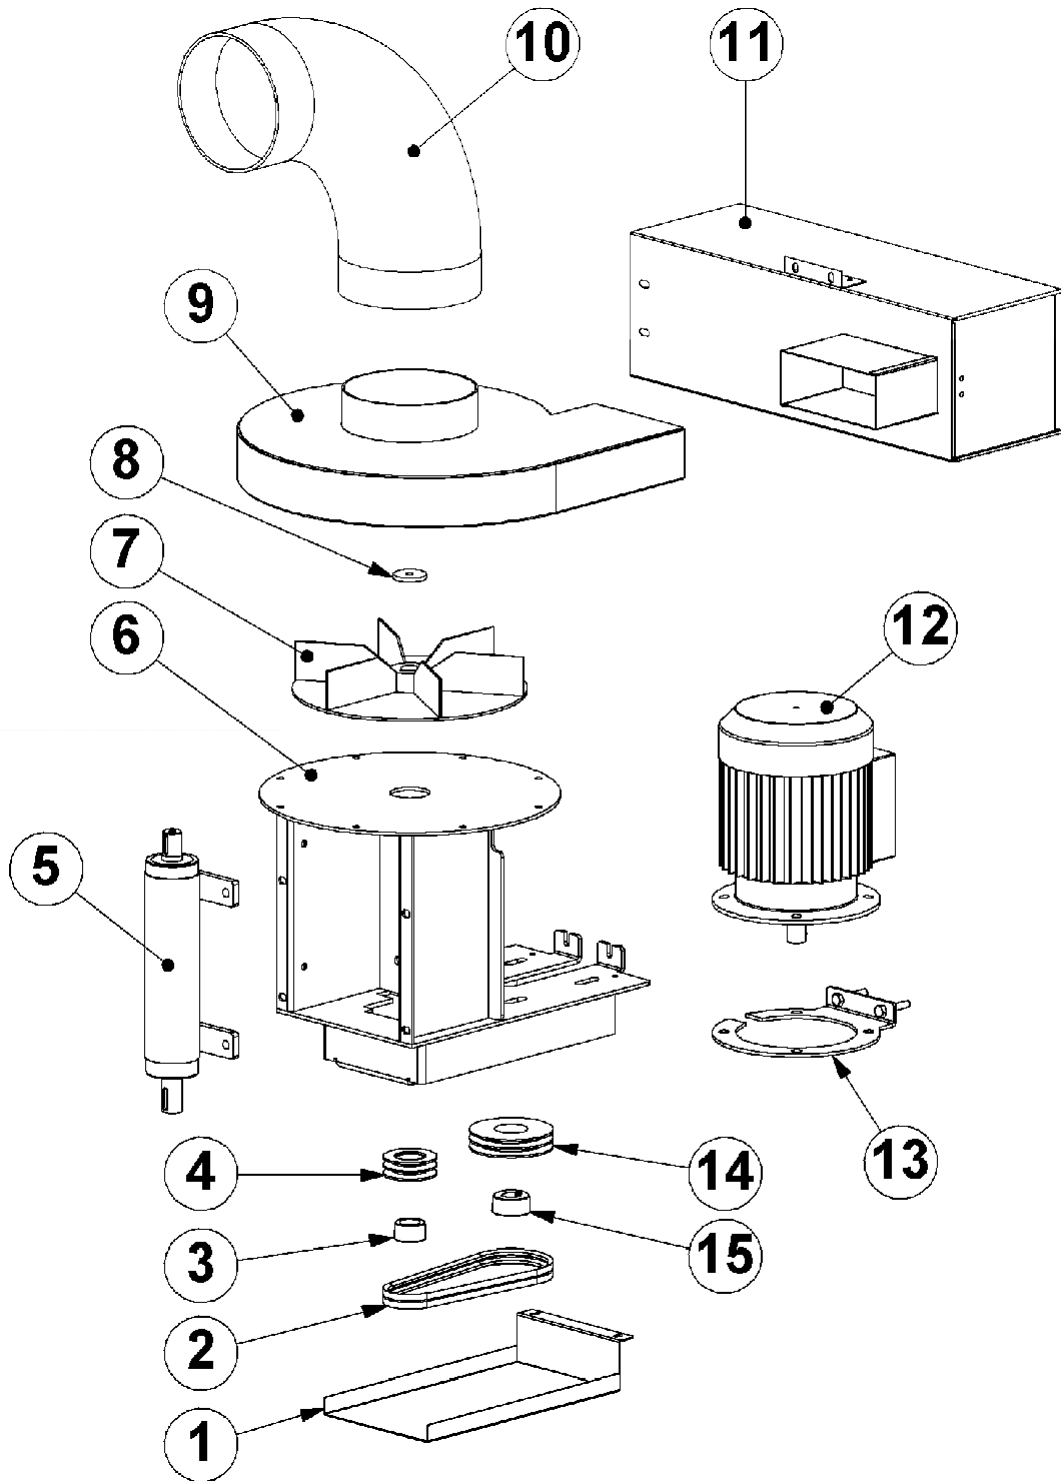

Fig. 03

Fig. 03

Item	Blastrac PN	Husqvarna PN	Description	Qty.
1	B21964	534319901	Belt cover	1
2	1245	534320801	Belt 50Hz	2
	E00621	534320901	Belt 60Hz	2
3	976658	534890701	Taper lock bush	1
4	976659	533822101	Pulley 50Hz	1
	E00620	533880001	Pulley 60Hz	1
5	E00999	533574501	Bearing unit	1
6	B21967	535093701	Motor bracket	1
7	493399	534335401	Fan impeller	1
8	B21965	535174801	Fan impeller washer	1
9	976663	531494601	Fan housing	1
10	490706	534784701	PU vacuum hose	0.88m
	2361-522	534629201	Hose clip 190-220	2
11	492425	-	Silencer	1
	E00369	533962801	Motor 4kW	1
12	E00369/1	-	Terminal box cover	1
	E00369/2	533570701	Fan cover	1
13	B21966	535213601	Motor flange plate	1
14	976656	533184901	Belt pulley fan motor	1
15	1072	-	Taper lock bush	1