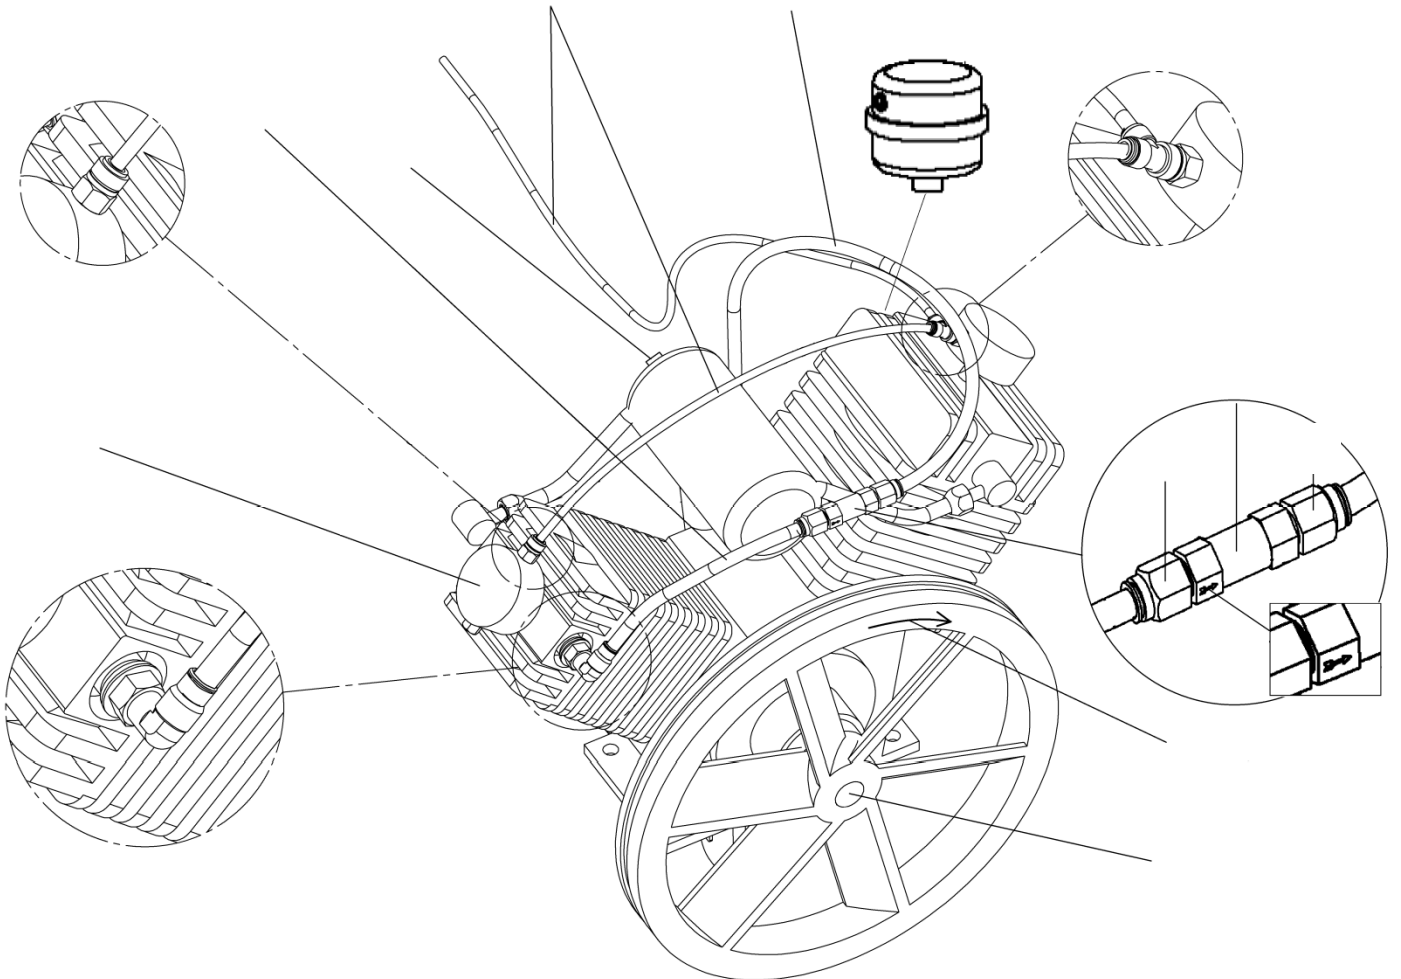

Fig. 04

Item	Blastrac PN	Husqvarna PN	Description	Qty.
1	490697	534385201	Castor wheel	2
2	1027	534877701	Socket CEE 63A for 854DCS	1
	1006	-	Socket CEE 32A for 854DC	1
	1144	-	Butter fly valve	1
3	E00552	-	Electro box complete 854DCI/32A	1
	B22178	-	Electro box 854DCI	1
	E00624	534545301	Electro box complete 854DCI 3x220V 60Hz	1
4	E00076	534547201	Electro box complete DCS	1
	E00076/UL	533979101	Electro box complete 854DCS UL	1
	490695	534943901	Idler wheel	2
5	1112	535710701	Dust hose	20m
	1109	534628701	Dust hose clamp	2

Fig. 05