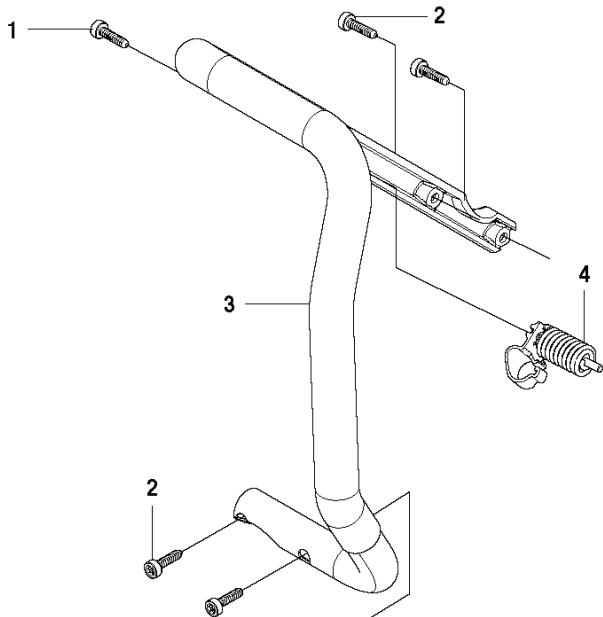

REF.	PART NO.	DESCRIPTION	REMARK	QTY.	KIT
1	738881001	LUBRICATION NIPPLE		2	
2	503220001	HEXAGON NUT		2	
3	503230401	WASHER		2	
4	725545905	SCREW IHXSCM		1	
5	503230403	WASHER		1	
6	503200045	SCREW EHHFM		1	
7	506277501	PULLEY		1	
8	501981080	SCREW ITXSCM		1	
9	721125270	GROOVED PIN		1	
10	506389007	CHASSIS	Incl. 1.9, 11 - 17, 20	1	
11	506257301	COMPRESSION SPRING		1	
12	506328001	LOCKING BUTTON		1	
13	721440600	SPRING PIN		1	
14	735310800	CIRCLIP		1	
15	503230112	WASHER		1	
16	503263022	O-RING		2	
17	506351502	DRIVE SHAFT	Incl. 18 - 19	1	
18	583953301	BALL BEARING		2	
19	506375002	SPACER		1	
20	544077601	SLEEVE	Incl. 21 - 22	2	
21	506343901	GASKET KIT		2	
22	740482502	O-RING		2	
23	506351903	WEAR PROTECTION	Incl. 24	1	
24	505574101	SCREW ITXSCM		1	
25	503215320	SCREW ITXSCM		1	
26	506352304	GEAR WHEEL ASSY	Incl. 27 - 32	1	
27	506374901	SLEEVE		1	
28	506374602	FLANGE WASHER		1	
29	506178304	GEAR WHEEL		1	
30	506312202	DRIVER	Incl. 33	1	
31	581855201	SCREW		1	
32	506139511	WASHER		1	
33	721425250	SPRING PIN		2	
34	740422400	O-RING		1	
35	506374801	SEALING		1	
36	503215312	SCREW ITXSCM		3	
37	506374701	SEALING COLLAR		1	
38	503262101	SEALING RING		1	

K K970 Ring