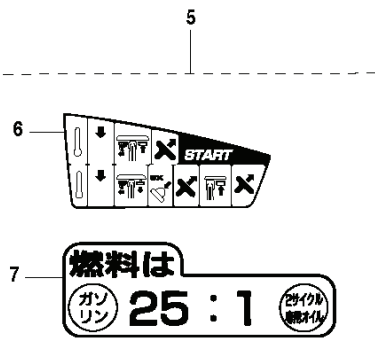

REF.	PART NO.	DESCRIPTION	REMARK	QTY.	KIT
1	738881001	LUBRICATION NIPPLE		2	
2	503220001	HEXAGON NUT		2	
3	503230401	WASHER		2	
4	725545905	SCREW IHXSCM		1	
5	503230403	WASHER		1	
6	503200045	SCREW EHHFM		1	
7	506277501	PULLEY		1	
8	501981080	SCREW ITXSCM		1	
9	721125270	GROOVED PIN		1	
10	506389007	CHASSIS	Incl. 1.9, 11 - 17, 20	1	
11	506257301	COMPRESSION SPRING		1	
12	506328001	LOCKING BUTTON		1	
13	721440600	SPRING PIN		1	
14	735310800	CIRCLIP		1	
15	503230112	WASHER		1	
16	503263022	O-RING		2	
17	506351502	DRIVE SHAFT	Incl. 18 - 19	1	
18	583953301	BALL BEARING		2	
19	506375002	SPACER		1	
20	544077601	SLEEVE	Incl. 21 - 22	2	
21	506343901	GASKET KIT		2	
22	740482502	O-RING		2	
23	506351903	WEAR PROTECTION	Incl. 24	1	
24	505574101	SCREW ITXSCM		1	
25	503215320	SCREW ITXSCM		1	
26	506352304	GEAR WHEEL ASSY	Incl. 27 - 32	1	
27	506374901	SLEEVE		1	
28	506374602	FLANGE WASHER		1	
29	506178304	GEAR WHEEL		1	
30	506312202	DRIVER	Incl. 33	1	
31	581855201	SCREW		1	
32	506139511	WASHER		1	
33	721425250	SPRING PIN		2	
34	740422400	O-RING		1	
35	506374801	SEALING		1	
36	503215312	SCREW ITXSCM		3	
37	506374701	SEALING COLLAR		1	
38	503262101	SEALING RING		1	

K K970 Ring