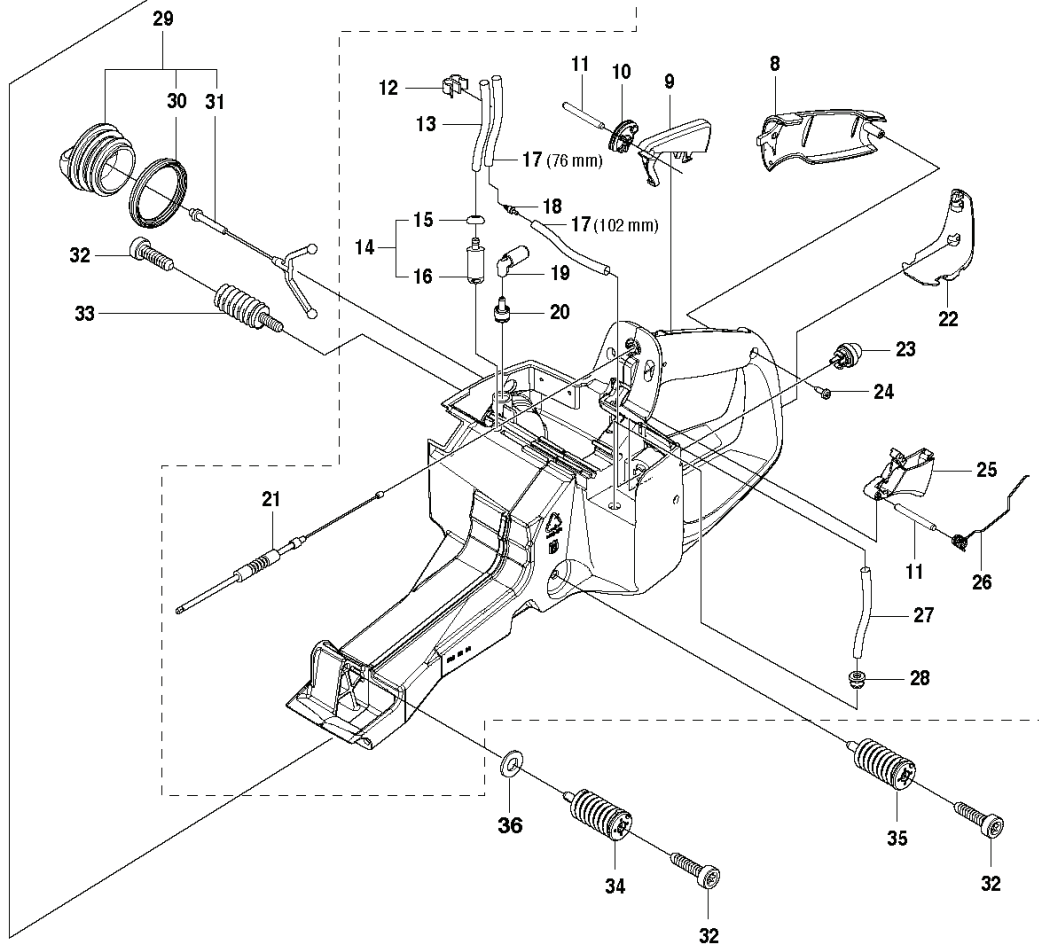

REF.	PART NO.	DESCRIPTION	REMARK	QTY.	KIT
1	738881001	LUBRICATION NIPPLE		2	
2	503220001	HEXAGON NUT		2	
3	503230401	WASHER		2	
4	725545905	SCREW IHXSCM		1	
5	503230403	WASHER		1	
6	503200045	SCREW EHHFM		1	
7	506277501	PULLEY		1	
8	501981080	SCREW ITXSCM		1	
9	721125270	GROOVED PIN		1	
10	506389007	CHASSIS	Incl. 1.9, 11 - 17, 20	1	
11	506257301	COMPRESSION SPRING		1	
12	506328001	LOCKING BUTTON		1	
13	721440600	SPRING PIN		1	
14	735310800	CIRCLIP		1	
15	503230112	WASHER		1	
16	503263022	O-RING		2	
17	506351502	DRIVE SHAFT	Incl. 18 - 19	1	
18	583953301	BALL BEARING		2	
19	506375002	SPACER		1	
20	544077601	SLEEVE	Incl. 21 - 22	2	
21	506343901	GASKET KIT		2	
22	740482502	O-RING		2	
23	506351903	WEAR PROTECTION	Incl. 24	1	
24	505574101	SCREW ITXSCM		1	
25	503215320	SCREW ITXSCM		1	
26	506352304	GEAR WHEEL ASSY	Incl. 27 - 32	1	
27	506374901	SLEEVE		1	
28	506374602	FLANGE WASHER		1	
29	506178304	GEAR WHEEL		1	
30	506312202	DRIVER	Incl. 33	1	
31	581855201	SCREW		1	
32	506139511	WASHER		1	
33	721425250	SPRING PIN		2	
34	740422400	O-RING		1	
35	506374801	SEALING		1	
36	503215312	SCREW ITXSCM		3	
37	506374701	SEALING COLLAR		1	
38	503262101	SEALING RING		1	

K K970 Ring