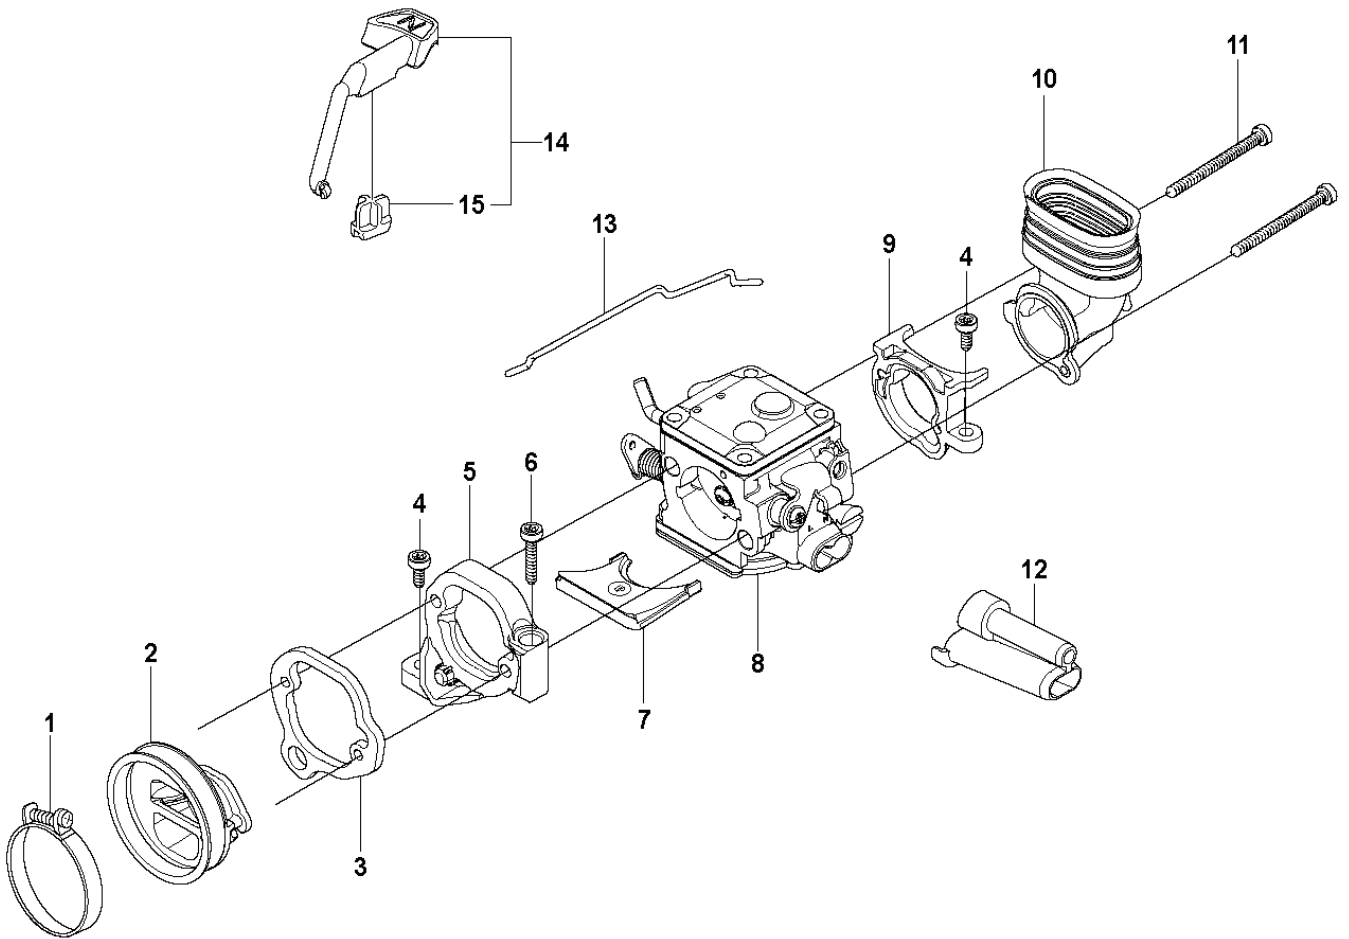

K960 RESCUE, 2008-12

SPARE PARTS LIST

A K960

★Vベルトの張り直し
 Vベルトがバー上の2箇所のナットをゆるめ、V
 ベルトをゆるめ、その間にナットを
 締め直して調整してください。

27

REF.	PART NO.	DESCRIPTION	REMARK	QTY.	KIT
1	506284401	SCREW EHHFM		2	
2	506393602	BELT GUARD	Incl. 3	1	
3	506266604	BELT TENSIONER ASSY	Incl. 4, 5, 6	1	
4	506409301	NUT		1	
5	506266801	COMPRESSION SPRING		1	
6	503207205	SCREW CITXSCM		1	
7	544908403	BELT	"12", "14"	1	
7	544908404	BELT	"16"	1	
8	503200045	SCREW EHHFM		1	
9	503230116	WASHER		1	
10	504037007	PULLEY	Incl. 11, 12, 13	1	
11	505445403	CASSETTE	Incl. 12, 14, 15	1	
12	503212810	SCREW CCRPANT		7	
13	504062201	PULLEY		1	
14	544441001	DRAW SPRING		1	
15	544440402	BRAKE SHOE		4	
16	506394208	BEARING HOUSING	Incl. 17 - 21	1	
17	505574116	SCREW ITXSCM		1	
18	506143201	NUT CAP		1	
19	503215310	SCREW ITXSCM		2	
20	506288401	SCREEN		1	
21	503252101	BALL BEARING		2	
22	506394206	BEARING HOUSING	Incl. 23	1	
23	506287301	NUT		2	
24	506298365	SHAFT	Incl. 25, 26	1	
25	506139511	WASHER		1	
26	581855201	SCREW		1	
27	506309705	LABEL	Japan	1	

L K960

REF.	PART NO.	DESCRIPTION	REMARK	QTY.	KIT
1	505283306	HOSE CLAMP		1	
2	506414101	INLET PIPE		1	
3	544150101	FLANGE		1	
4	503215316	SCREW ITXSCM		2	
5	544113901	CONSOLE		1	
6	503215330	SCREW ITXSCM		1	
7	506414201	PLATE		1	
8	502623201	CARBURETTOR	Walbro RWJ-3	1	
9	544111701	FLANGE		1	
10	544331901	INLET BEND		1	
11	501971801	SCREW ITXSCM		2	
12	544232601	CHISEL GUIDE		1	
13	505443101	THROTTLE ROD		1	
14	506232011	CHOKE	Incl. 15	1	
15	506272501	WEAR PROTECTION		1	

D K960

REF.	PART NO.	DESCRIPTION	REMARK	QTY.	KIT
1	586363910	CRANKCASE ASSY	Incl. 2 - 8	1	
2	503215349	SCREW ITXSCM		7	
3	503260204	SEALING RING		2	
4	501270801	GUIDE BUSHING		2	
5	506413902	GASKET		1	
6	503250002	BALL BEARING		2	
7	544895401	RUBBER BUSHING		2	
8	544229802	GASKET KIT	Incl. 3, 5, 9, 10	1	
9	506414001	GASKET		1	
10	506378101	GASKET		1	