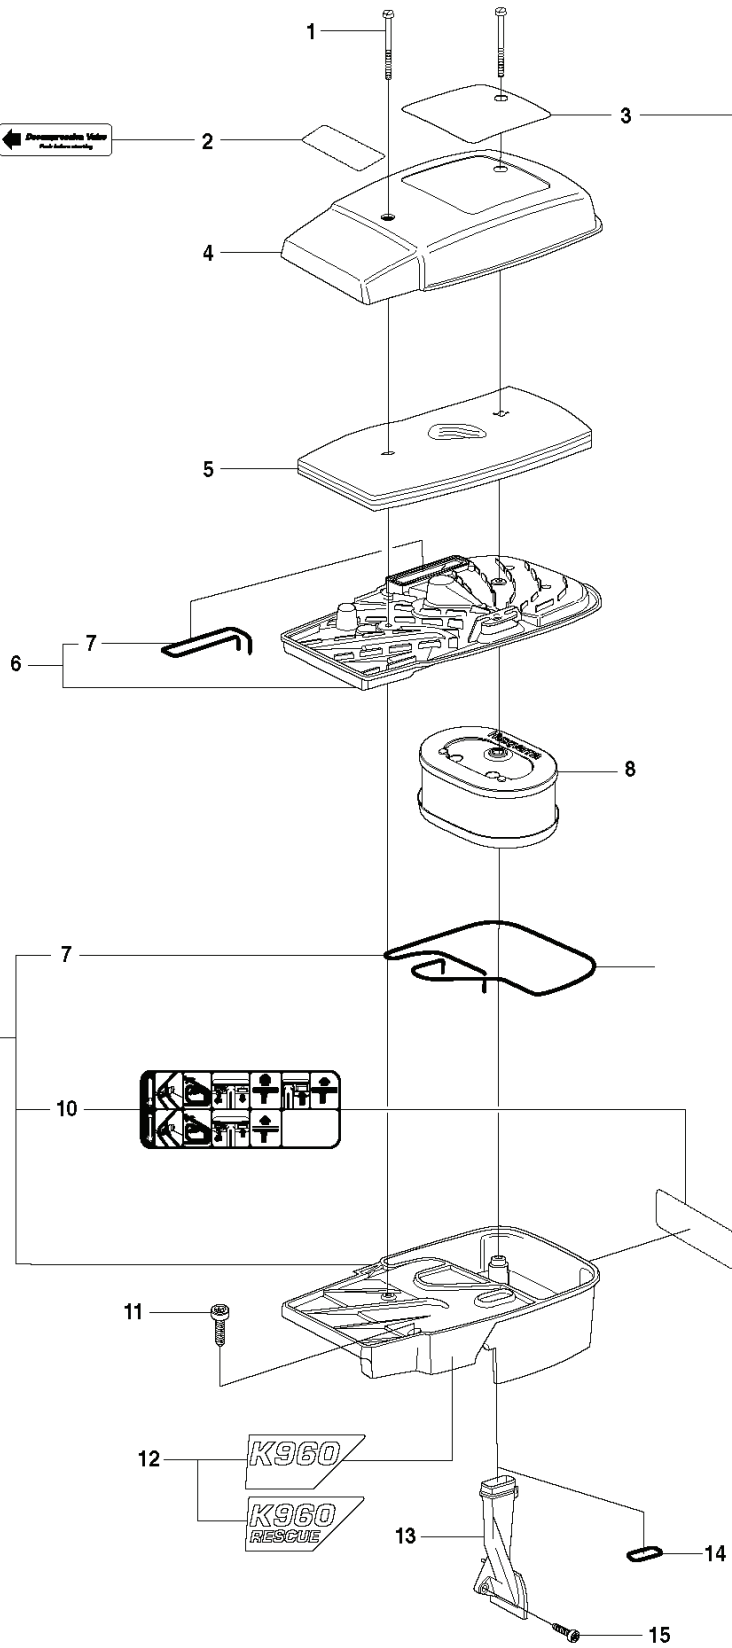

K K960

← **Övervaknings Video**
Fastskruvas i video

REF.	PART NO.	DESCRIPTION	REMARK	QTY.	KIT
1	503215345	SCREW ITXSCM		2	
2	544874601	LABEL		1	
3	505038901	LABEL	EPA USA	1	
3	505038902	LABEL		1	
4	506221702	COVER		1	
5	506231901	PREFILTER		1	
6	506221815	FILTER BOTTOM	Incl. 7	1	
7	506283930	SEALING		2	
8	506347002	AIR FILTER		1	
9	544891402	CYLINDER COVER ASSY	Incl. 7, 10	1	
10	506243902	LABEL		1	
11	503215330	SCREW ITXSCM		3	
12	544890709	LABEL		1	
12	544890710	LABEL	Rescue	1	
13	506229401	AIR NOZZLE		1	
14	740482003	O-RING		1	
15	501981001	SCREW ITXSCM		1