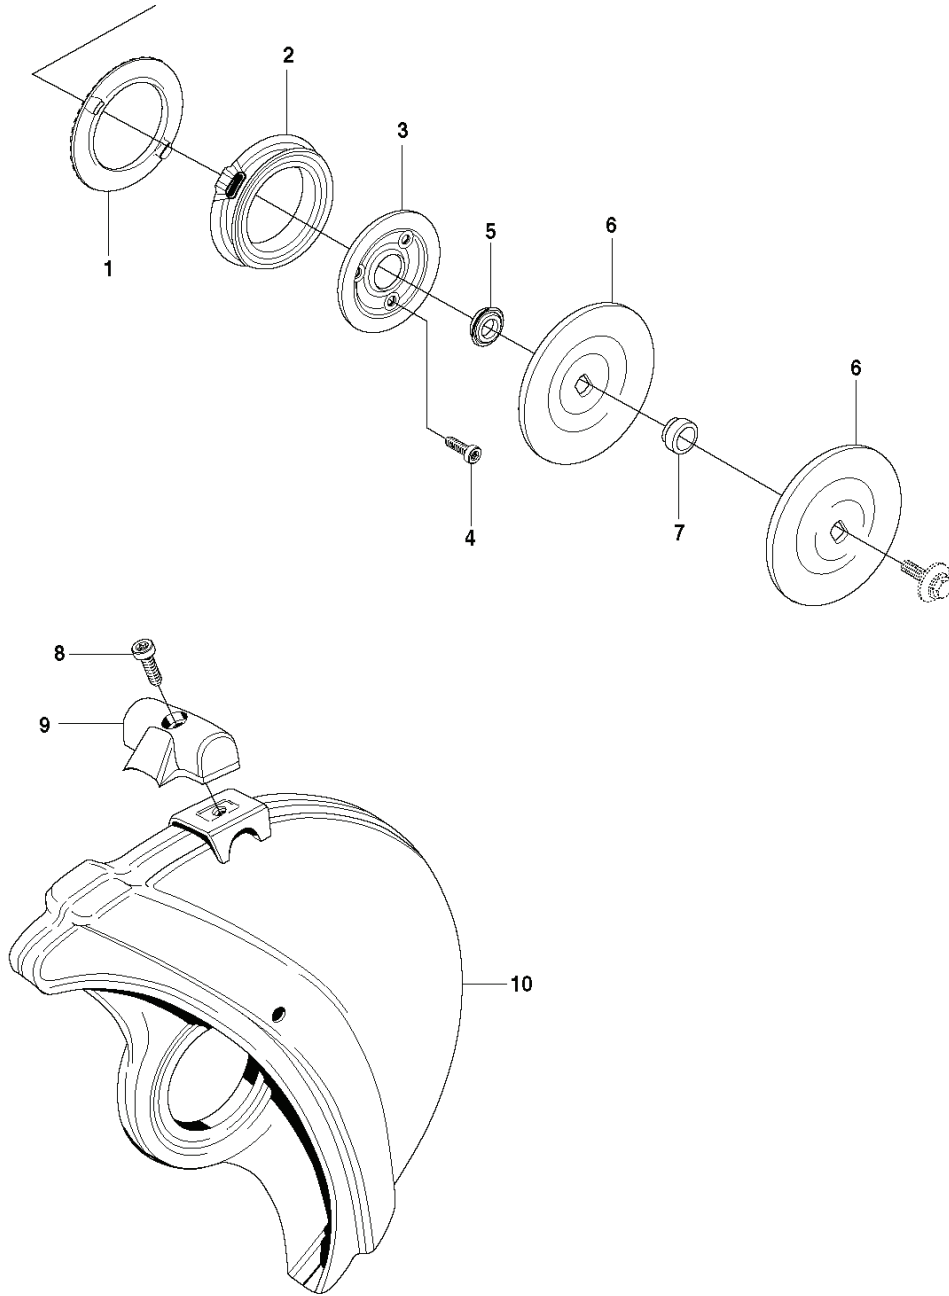

B K960

11

12

● 警告 ●

本機に使用するバッテリーパック（21V）は、必ず取扱説明書（日本語）を参照してください。
● 本機に使用するバッテリーパック（21V）は、必ず取扱説明書（日本語）を参照してください。
● 本機に使用するバッテリーパック（21V）は、必ず取扱説明書（日本語）を参照してください。

13

Husqvarna

REF.	PART NO.	DESCRIPTION	REMARK	QTY.	KIT
1	506266401	SCREEN		1	
2	506266302	LINING		1	
3	506266501	FLANGE		1	
4	505574116	SCREW ITXSCM		3	
5	506324801	SUPPORT FLANGE		1	
6	506028701	FLANGE WASHER	Diam 105	1	
6	506070901	FLANGE WASHER	Diam 116	1	
7	506379620	KIT	Diam 20	1	
7	506379622	BUSHING	Diam 22,2	1	
7	506379625	KIT	Diam 25	1	
7	506028830	BUSHING	Diam 30,5	1	
8	503215320	SCREW ITXSCM		1	
9	506344602	HANDLE		1	
10	506340542	BLADE GUARD	"12". Incl. 2. 9. 10"	1	
10	506340544	BLADE GUARD	"14". Incl. 2. 9. 10"	1	
10	506340546	BLADE GUARD	"16". Incl. 2. 9. 10"	1	
11	506284104	LABEL	"12". Diam 1""	1	
11	506284102	LABEL	"12". Diam 20 mm"	1	
11	506284114	LABEL	"14". Diam 1""	1	
11	506284112	LABEL	"14". Diam 20 mm"	1	
11	506284124	LABEL	"16". Diam 1""	1	
11	506284122	LABEL	"16". Diam 20 mm"	1	
12	506243435	DECAL	Japan	1	
13	506243525	LABEL	Japan	1