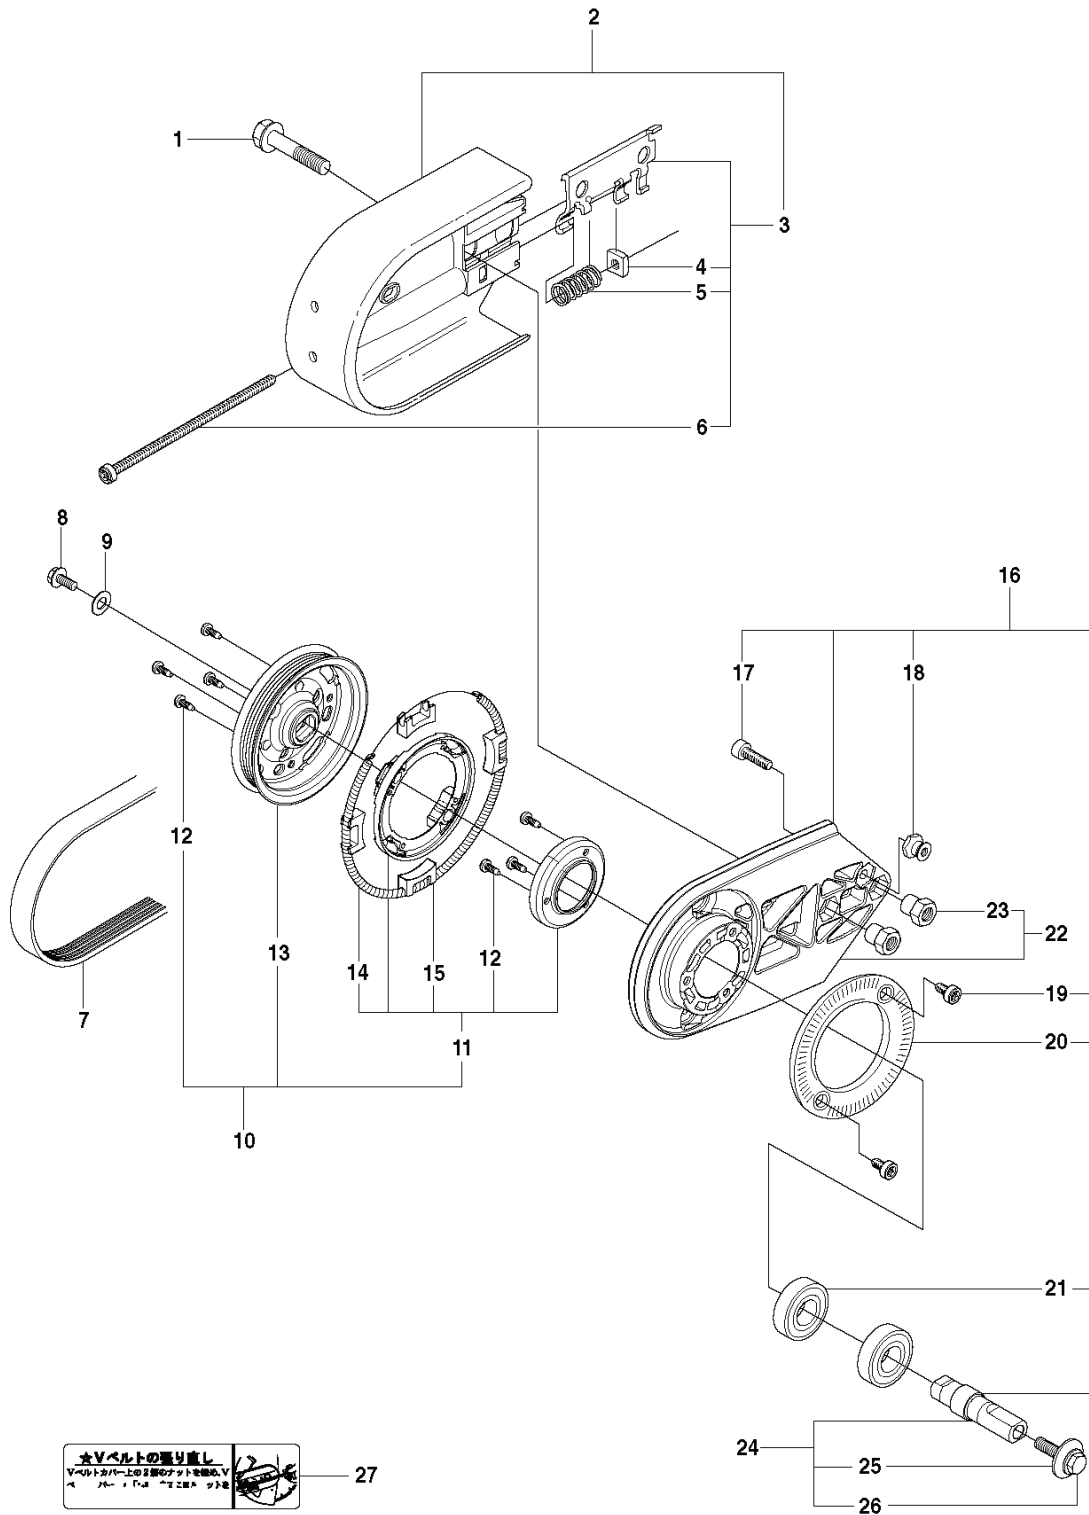

K960 RESCUE, 2008-12

SPARE PARTS LIST

A K960

★Vベルトの張り直し
 Vベルトがバー上の2箇所のナットをゆるめ、V
 ベルトをゆるめ、その間にナットを
 締め直して調整してください。

27

REF.	PART NO.	DESCRIPTION	REMARK	QTY.	KIT
1	506284401	SCREW EHHFM		2	
2	506393602	BELT GUARD	Incl. 3	1	
3	506266604	BELT TENSIONER ASSY	Incl. 4, 5, 6	1	
4	506409301	NUT		1	
5	506266801	COMPRESSION SPRING		1	
6	503207205	SCREW CITXSCM		1	
7	544908403	BELT	"12", "14"	1	
7	544908404	BELT	"16"	1	
8	503200045	SCREW EHHFM		1	
9	503230116	WASHER		1	
10	504037007	PULLEY	Incl. 11, 12, 13	1	
11	505445403	CASSETTE	Incl. 12, 14, 15	1	
12	503212810	SCREW CCRPANT		7	
13	504062201	PULLEY		1	
14	544441001	DRAW SPRING		1	
15	544440402	BRAKE SHOE		4	
16	506394208	BEARING HOUSING	Incl. 17 - 21	1	
17	505574116	SCREW ITXSCM		1	
18	506143201	NUT CAP		1	
19	503215310	SCREW ITXSCM		2	
20	506288401	SCREEN		1	
21	503252101	BALL BEARING		2	
22	506394206	BEARING HOUSING	Incl. 23	1	
23	506287301	NUT		2	
24	506298365	SHAFT	Incl. 25, 26	1	
25	506139511	WASHER		1	
26	581855201	SCREW		1	
27	506309705	LABEL	Japan	1	

L K960

REF.	PART NO.	DESCRIPTION	REMARK	QTY.	KIT
1	505283306	HOSE CLAMP		1	
2	506414101	INLET PIPE		1	
3	544150101	FLANGE		1	
4	503215316	SCREW ITXSCM		2	
5	544113901	CONSOLE		1	
6	503215330	SCREW ITXSCM		1	
7	506414201	PLATE		1	
8	502623201	CARBURETTOR	Walbro RWJ-3	1	
9	544111701	FLANGE		1	
10	544331901	INLET BEND		1	
11	501971801	SCREW ITXSCM		2	
12	544232601	CHISEL GUIDE		1	
13	505443101	THROTTLE ROD		1	
14	506232011	CHOKE	Incl. 15	1	
15	506272501	WEAR PROTECTION		1	

D K960

REF.	PART NO.	DESCRIPTION	REMARK	QTY.	KIT
1	586363910	CRANKCASE ASSY	Incl. 2 - 8	1	
2	503215349	SCREW ITXSCM		7	
3	503260204	SEALING RING		2	
4	501270801	GUIDE BUSHING		2	
5	506413902	GASKET		1	
6	503250002	BALL BEARING		2	
7	544895401	RUBBER BUSHING		2	
8	544229802	GASKET KIT	Incl. 3, 5, 9, 10	1	
9	506414001	GASKET		1	
10	506378101	GASKET		1	