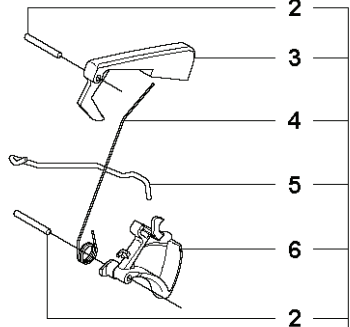

F2 K750 Oil Guard

38 C

2
3
4
5
6
2

37