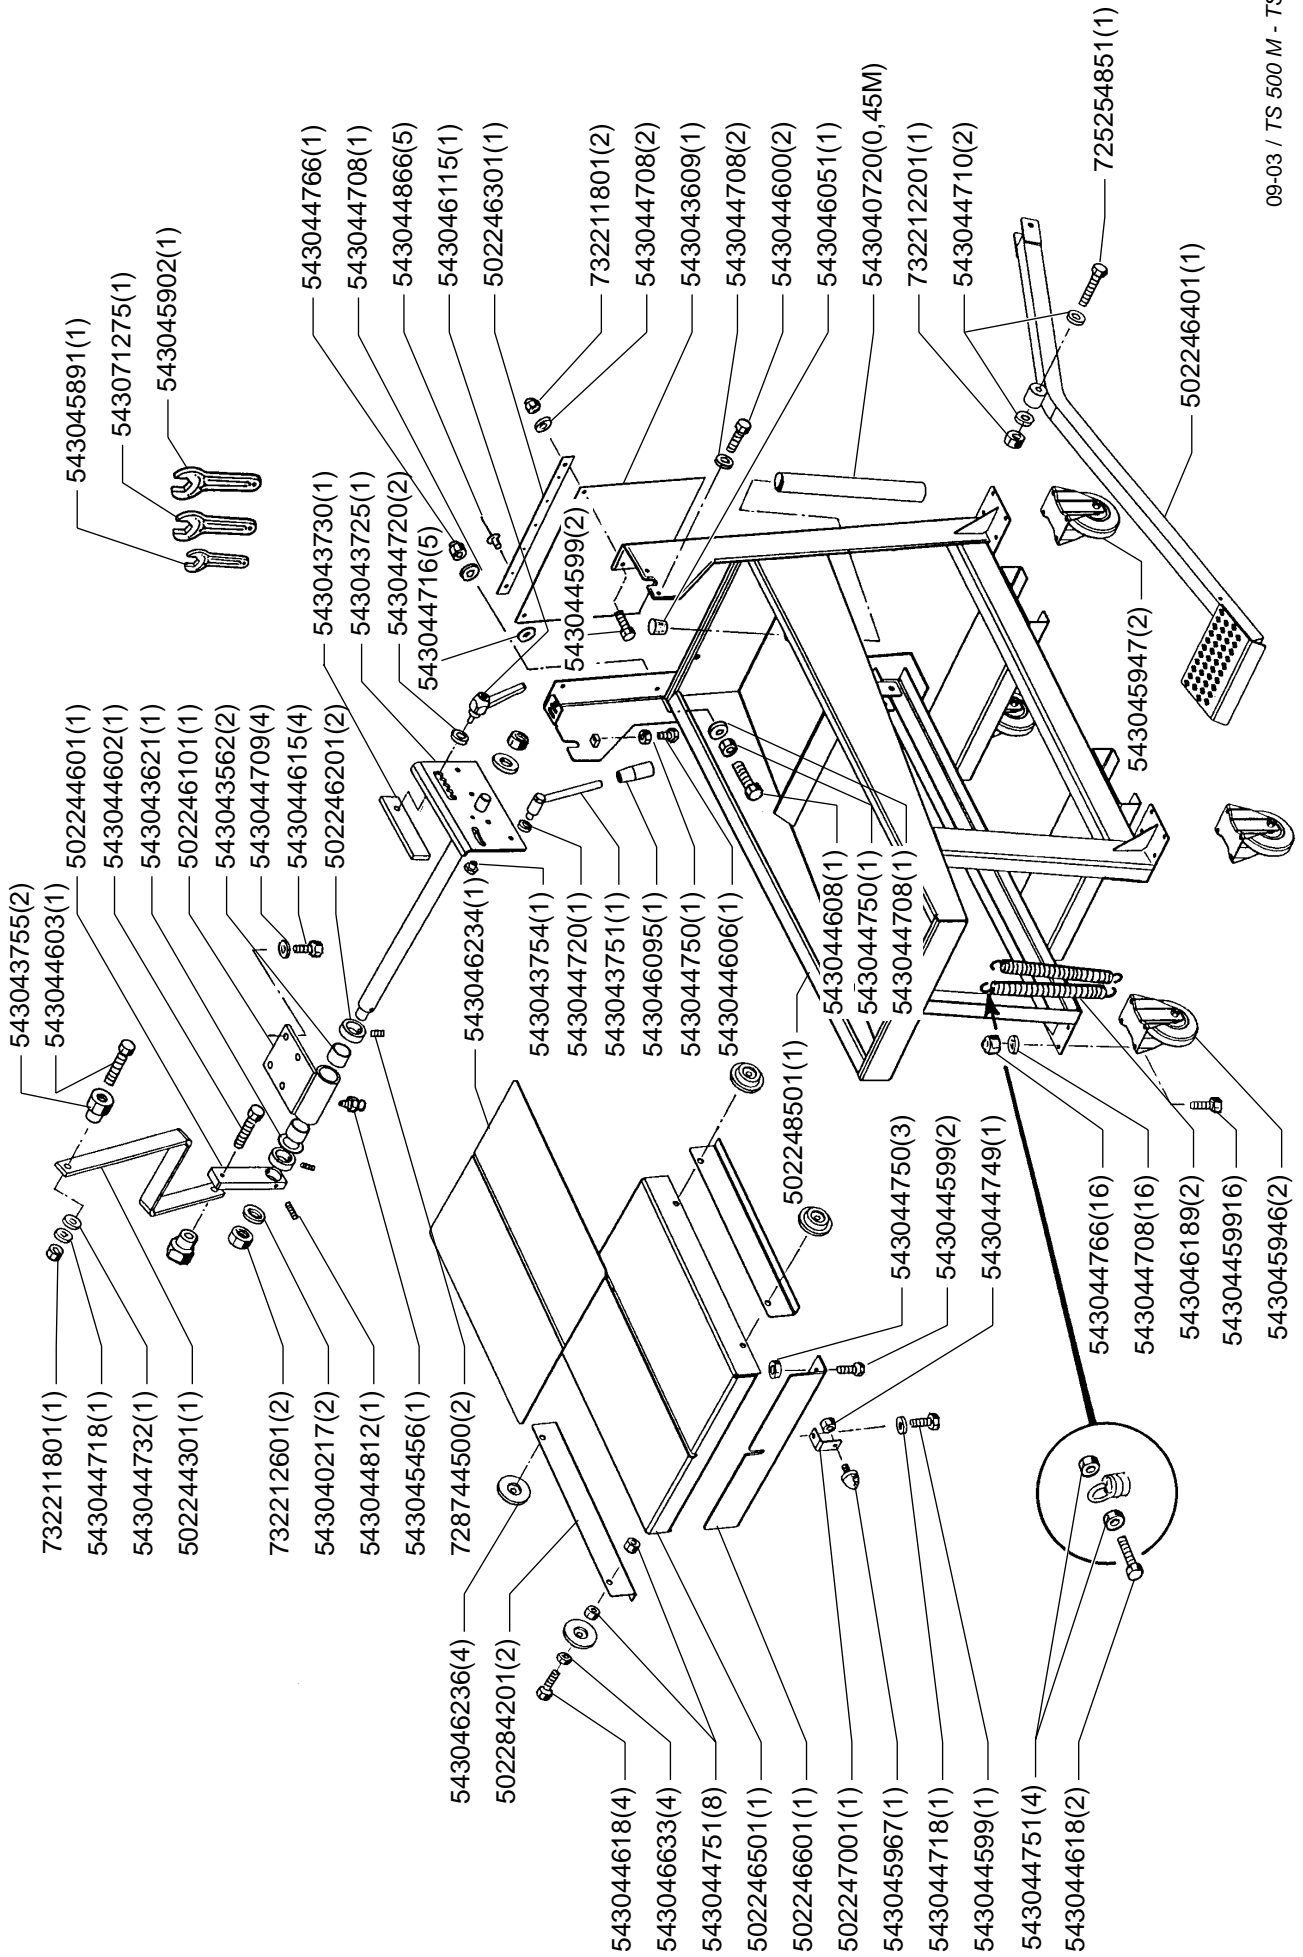

TS 500 M
TS 600 M

Pièces de rechange

Spare parts

Ersatzteile

Piezas de repuesto

Ricambi

Onderdelen

Reservdelar

Peças sobresselente

1,5 KW MONO 115 V (UK) - 953402901

MONTAGE DISJONCTEUR DRB 25-30 AVEC AMPEREMETRE

SHUNTS DISJONCTEUR

7,5 KW TRI 400 [FRANCE] - 953402904
7,5 KW TRI 440 [DBUK] - 953402907

HONDA GX 160 QX - 953402903

09/03 / TS 500 M - TS 600 M

TABLE INCLINABLE / TS500M / TS600M . 502492801 .

502492901

10349 S/E GUIDE DE COUPE ORIENTABLE

543041470
20394

www.husqvarnacp.com