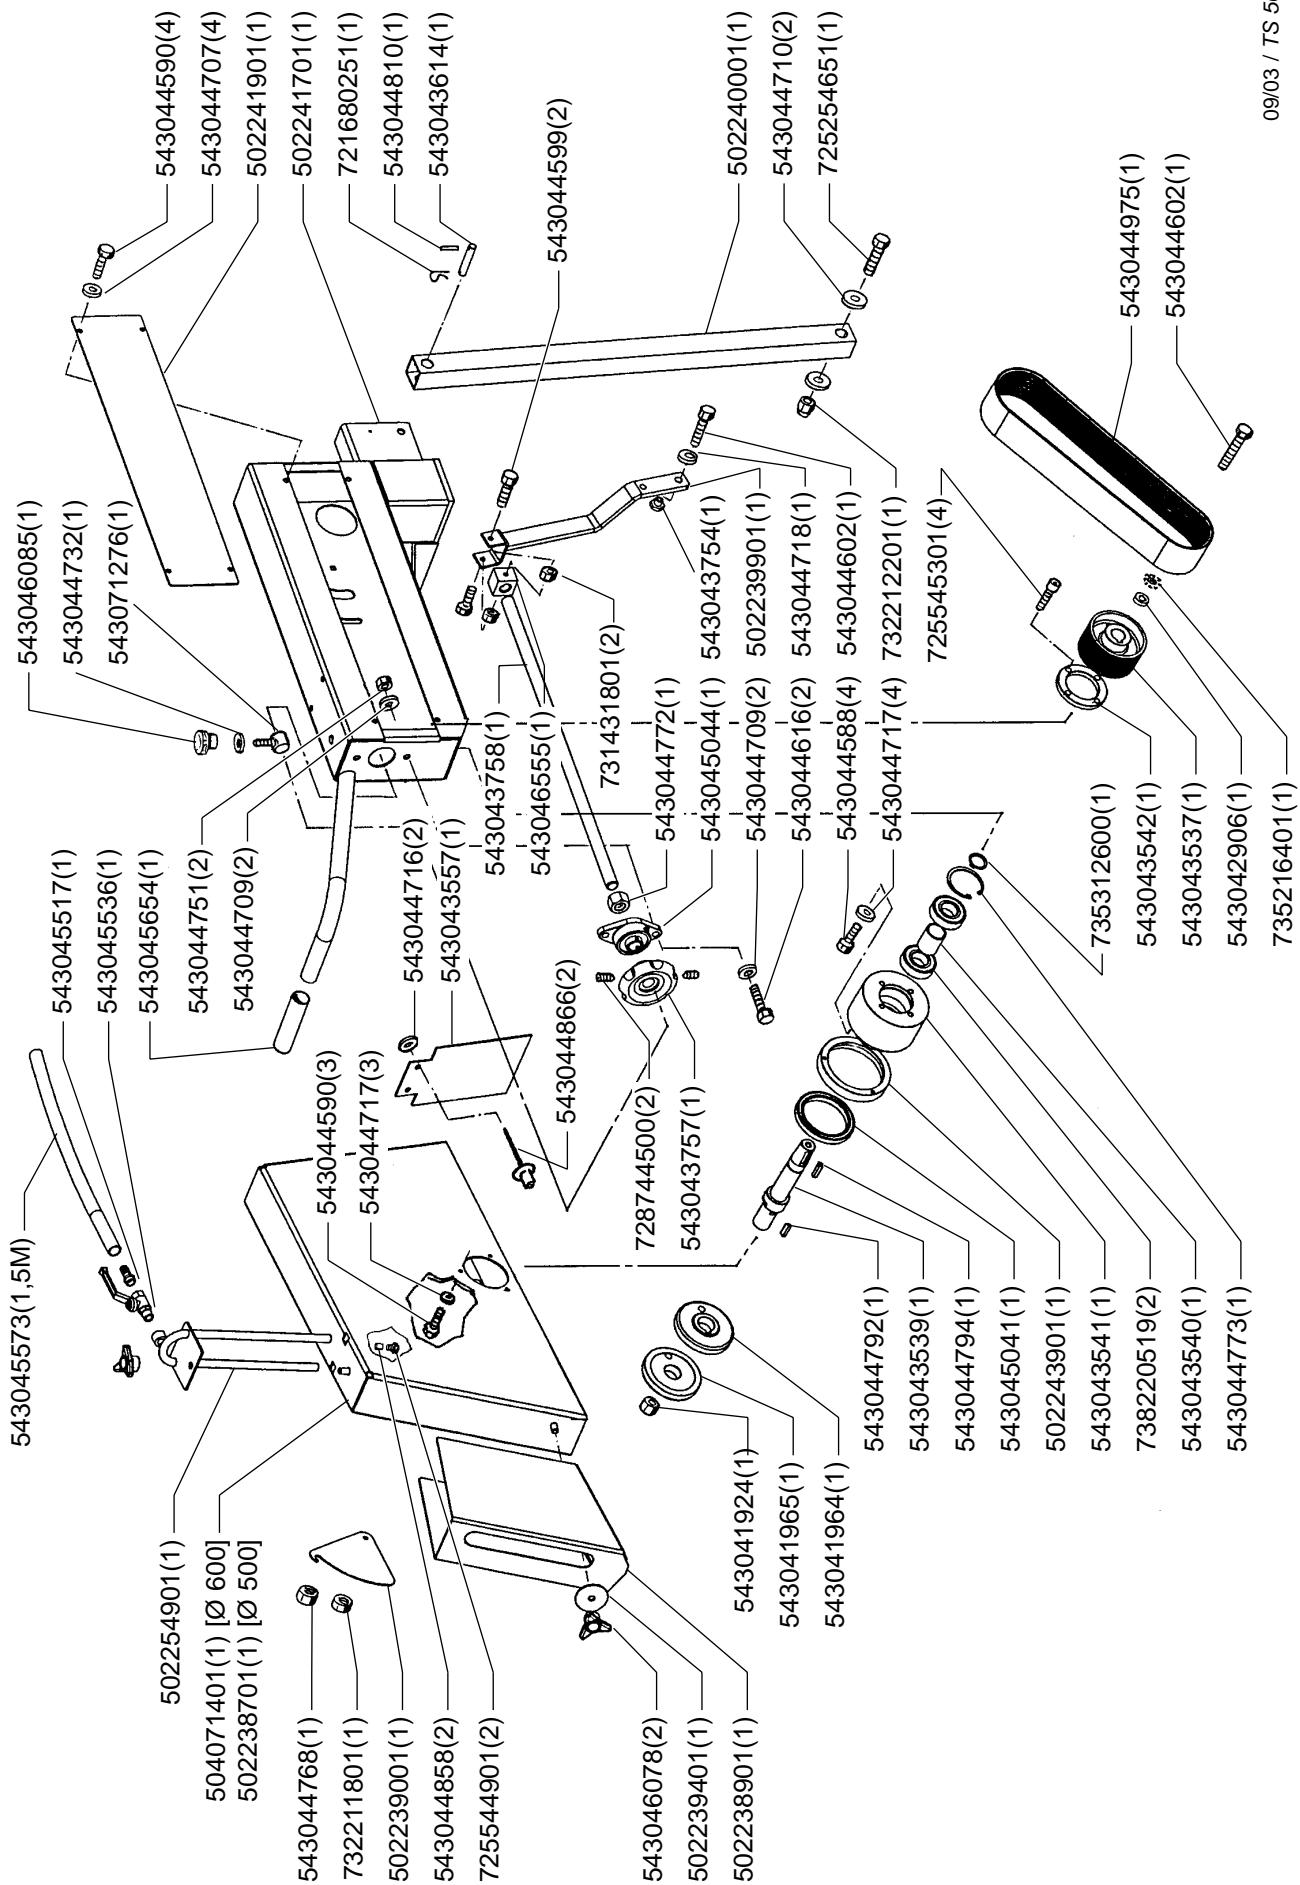

TS 500 M
TS 600 M

Pièces de rechange

Spare parts

Ersatzteile

Piezas de repuesto

Ricambi

Onderdelen

Reservdelar

Peças sobresselente

1,5 KW MONO 115 V (UK) - 953402901

MONTAGE DISJONCTEUR DRB 25-30 AVEC AMPEREMETRE

SHUNTS DISJONCTEUR

7,5 KW TRI 400 [FRANCE] - 953402904
7,5 KW TRI 440 [DBUK] - 953402907

HONDA GX 160 QX - 953402903

09/03 / TS 500 M - TS 600 M

TABLE INCLINABLE / TS500M / TS600M . 502492801 .

502492901

10349 S/E GUIDE DE COUPE ORIENTABLE

543041470
20394

www.husqvarnacp.com