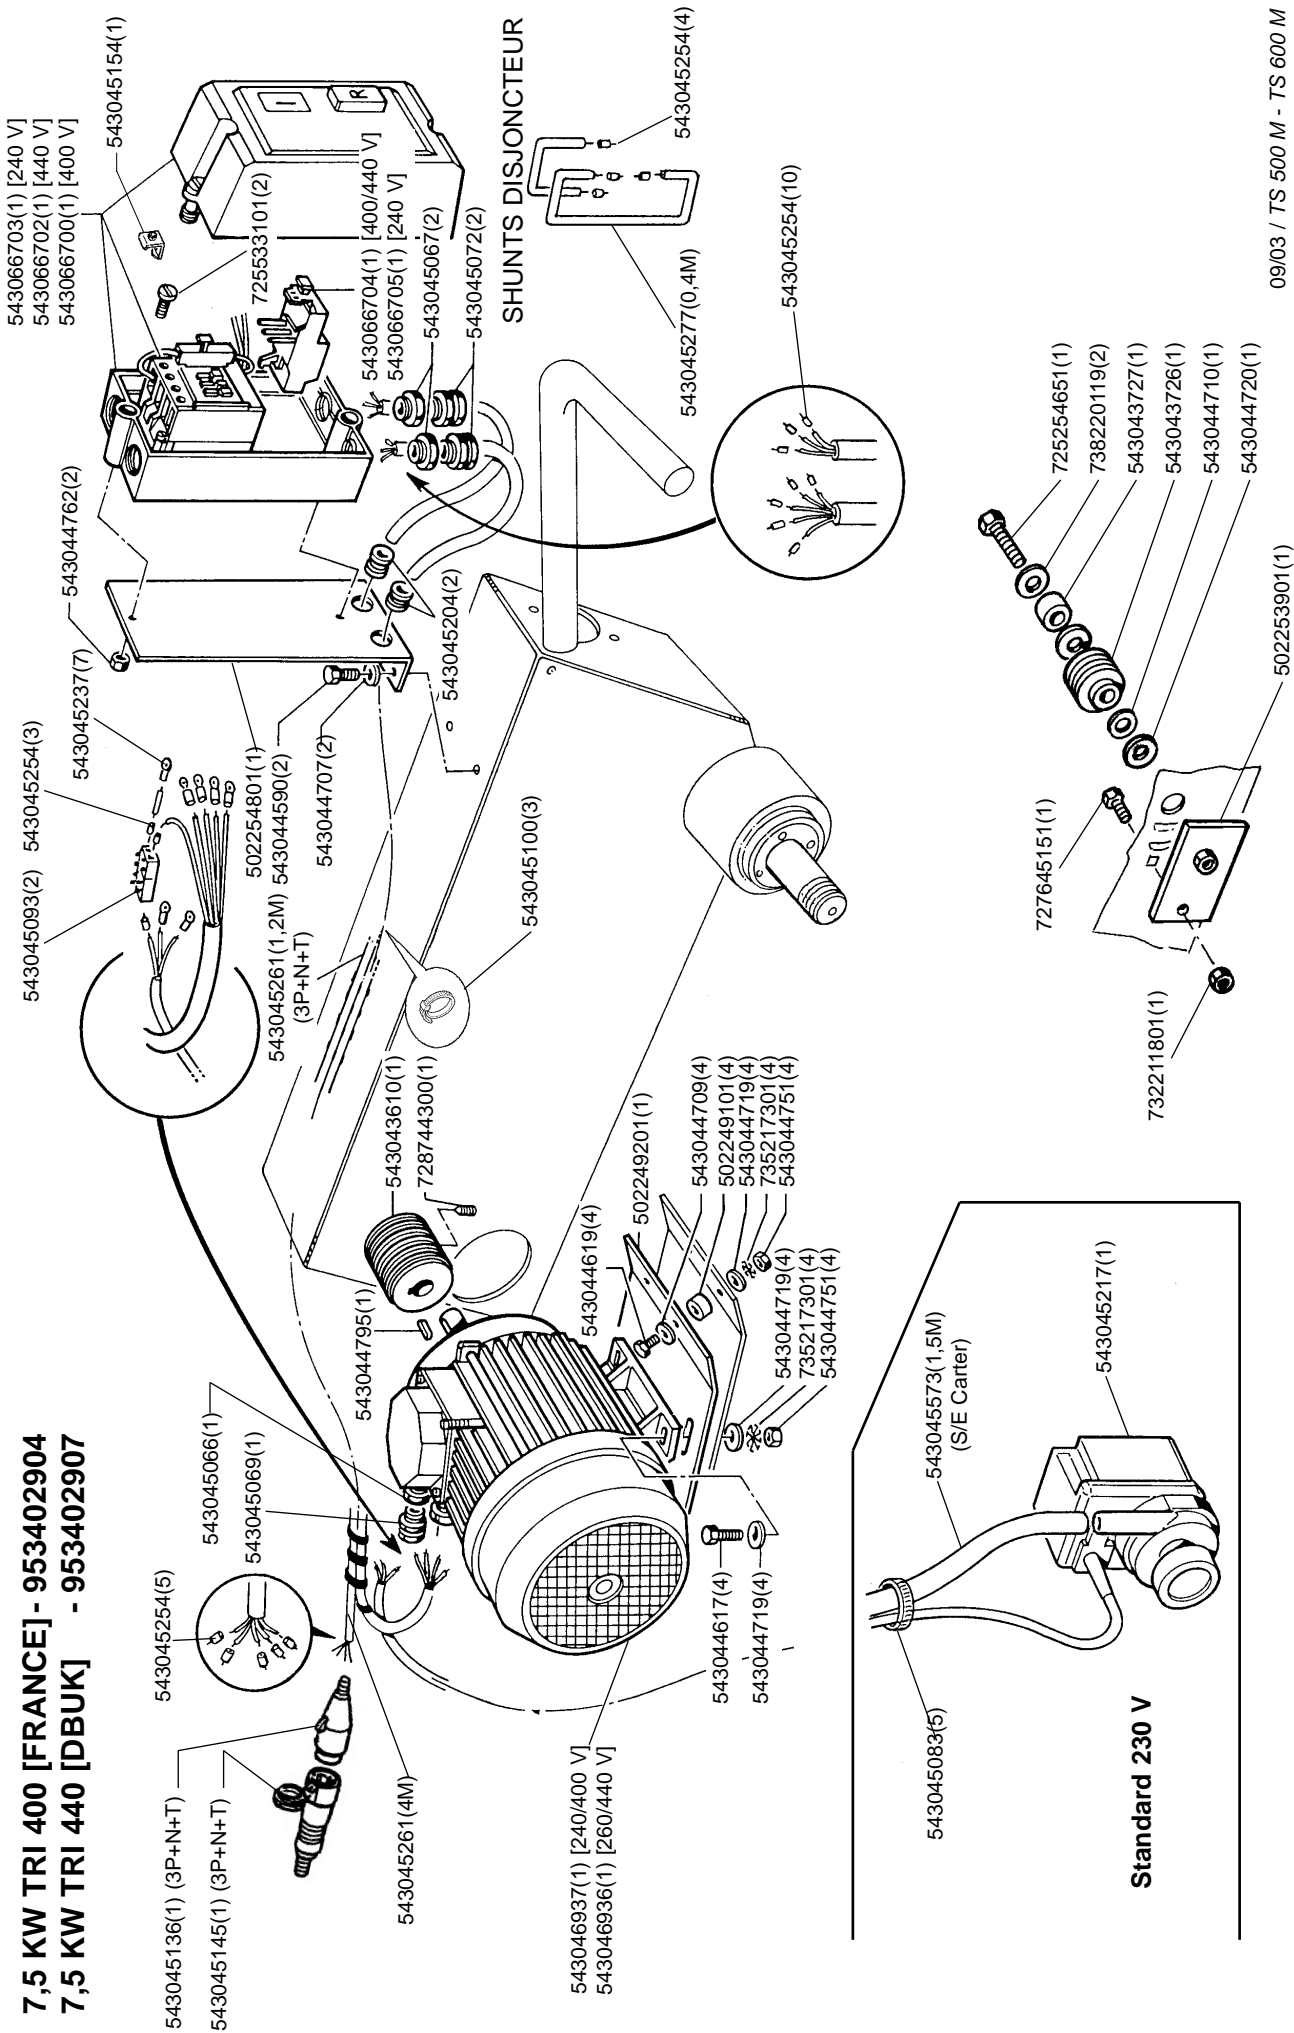

TS 500 M
TS 600 M

Pièces de rechange

Spare parts

Ersatzteile

Piezas de repuesto

Ricambi

Onderdelen

Reservdelar

Peças sobresselente

1,5 KW MONO 115 V (UK) - 953402901

MONTAGE DISJONCTEUR DRB 25-30 AVEC AMPEREMETRE

SHUNTS DISJONCTEUR

7,5 KW TRI 400 [FRANCE] - 953402904
7,5 KW TRI 440 [DBUK] - 953402907

HONDA GX 160 QX - 953402903

09/03 / TS 500 M - TS 600 M

TABLE INCLINABLE / TS500M / TS600M . 502492801 .

502492901

10349 S/E GUIDE DE COUPE ORIENTABLE

543041470
20394

www.husqvarnacp.com