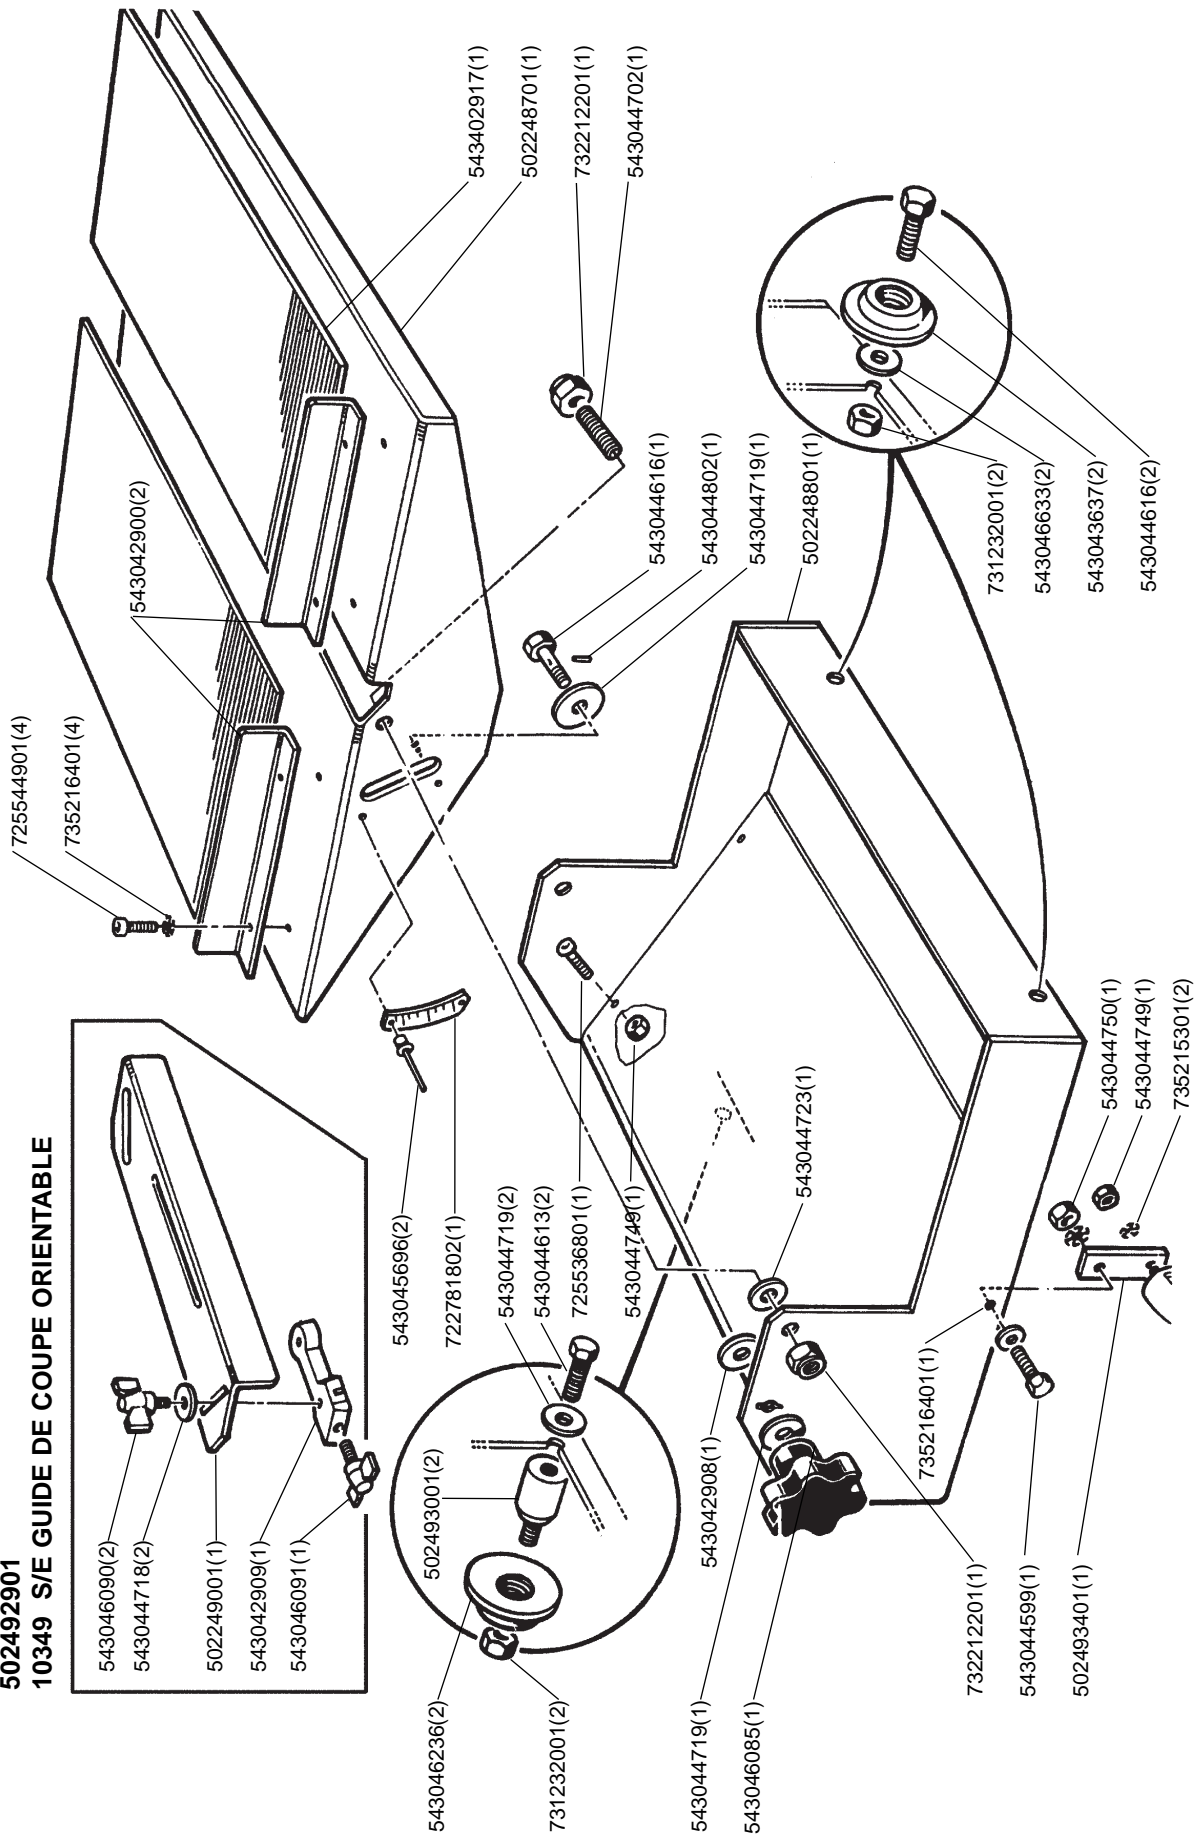

TS 500 M
TS 600 M

Pièces de rechange

Spare parts

Ersatzteile

Piezas de repuesto

Ricambi

Onderdelen

Reservdelar

Peças sobresselente

1,5 KW MONO 115 V (UK) - 953402901

MONTAGE DISJONCTEUR DRB 25-30 AVEC AMPEREMETRE

SHUNTS DISJONCTEUR

7,5 KW TRI 400 [FRANCE] - 953402904
7,5 KW TRI 440 [DBUK] - 953402907

HONDA GX 160 QX - 953402903

09/03 / TS 500 M - TS 600 M

TABLE INCLINABLE / TS500M / TS600M . 502492801 .

502492901

10349 S/E GUIDE DE COUPE ORIENTABLE

543041470
20394

www.husqvarnacp.com