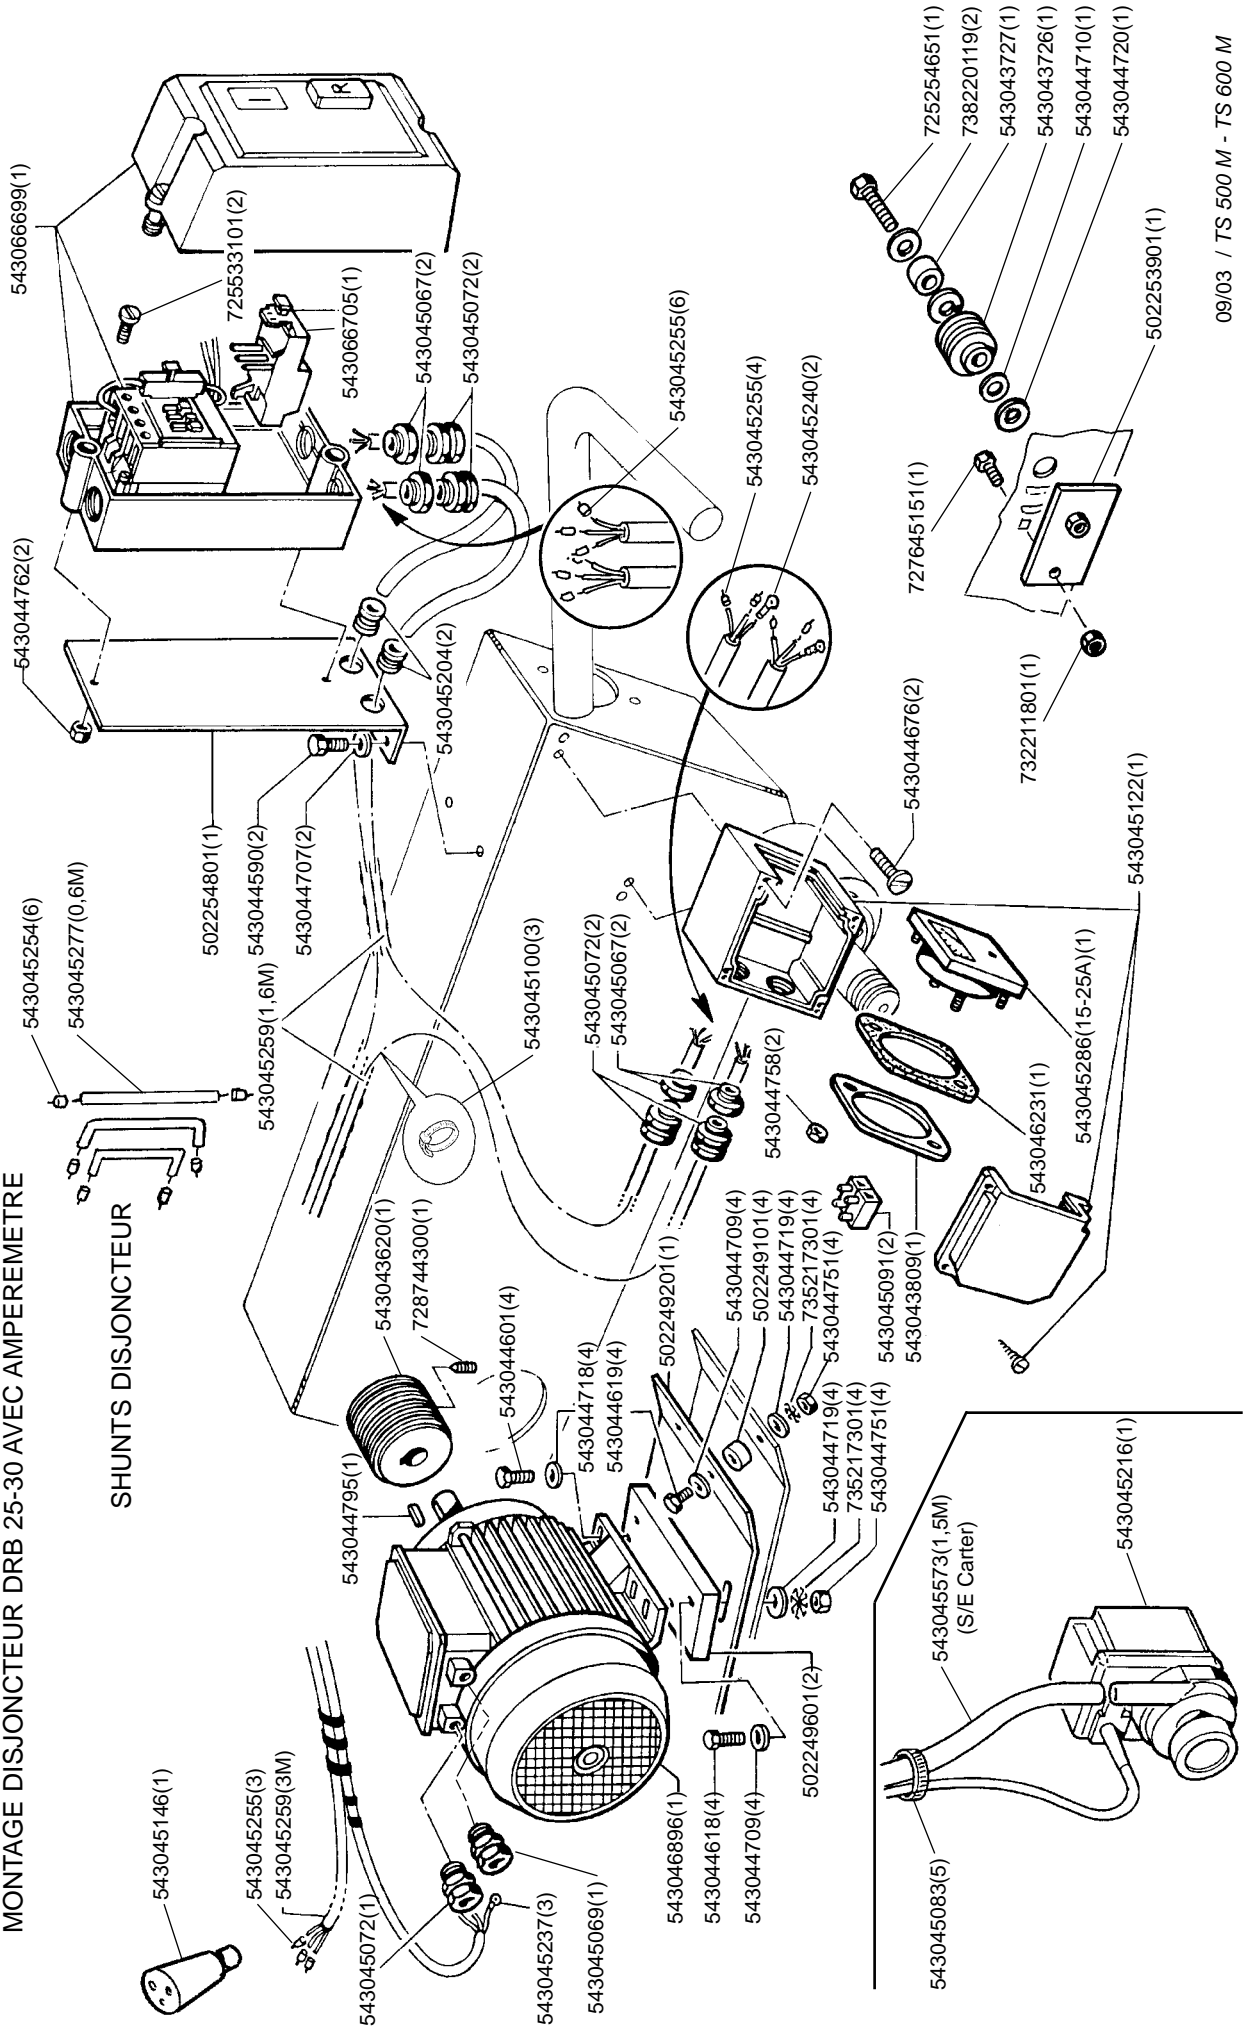

TS 500 M
TS 600 M

Pièces de rechange

Spare parts

Ersatzteile

Piezas de repuesto

Ricambi

Onderdelen

Reservdelar

Peças sobresselente

1,5 KW MONO 115 V (UK) - 953402901

MONTAGE DISJONCTEUR DRB 25-30 AVEC AMPEREMETRE

SHUNTS DISJONCTEUR

7,5 KW TRI 400 [FRANCE] - 953402904
7,5 KW TRI 440 [DBUK] - 953402907

HONDA GX 160 QX - 953402903

09/03 / TS 500 M - TS 600 M

TABLE INCLINABLE / TS500M / TS600M . 502492801 .

502492901

10349 S/E GUIDE DE COUPE ORIENTABLE

543041470
20394

www.husqvarnacp.com