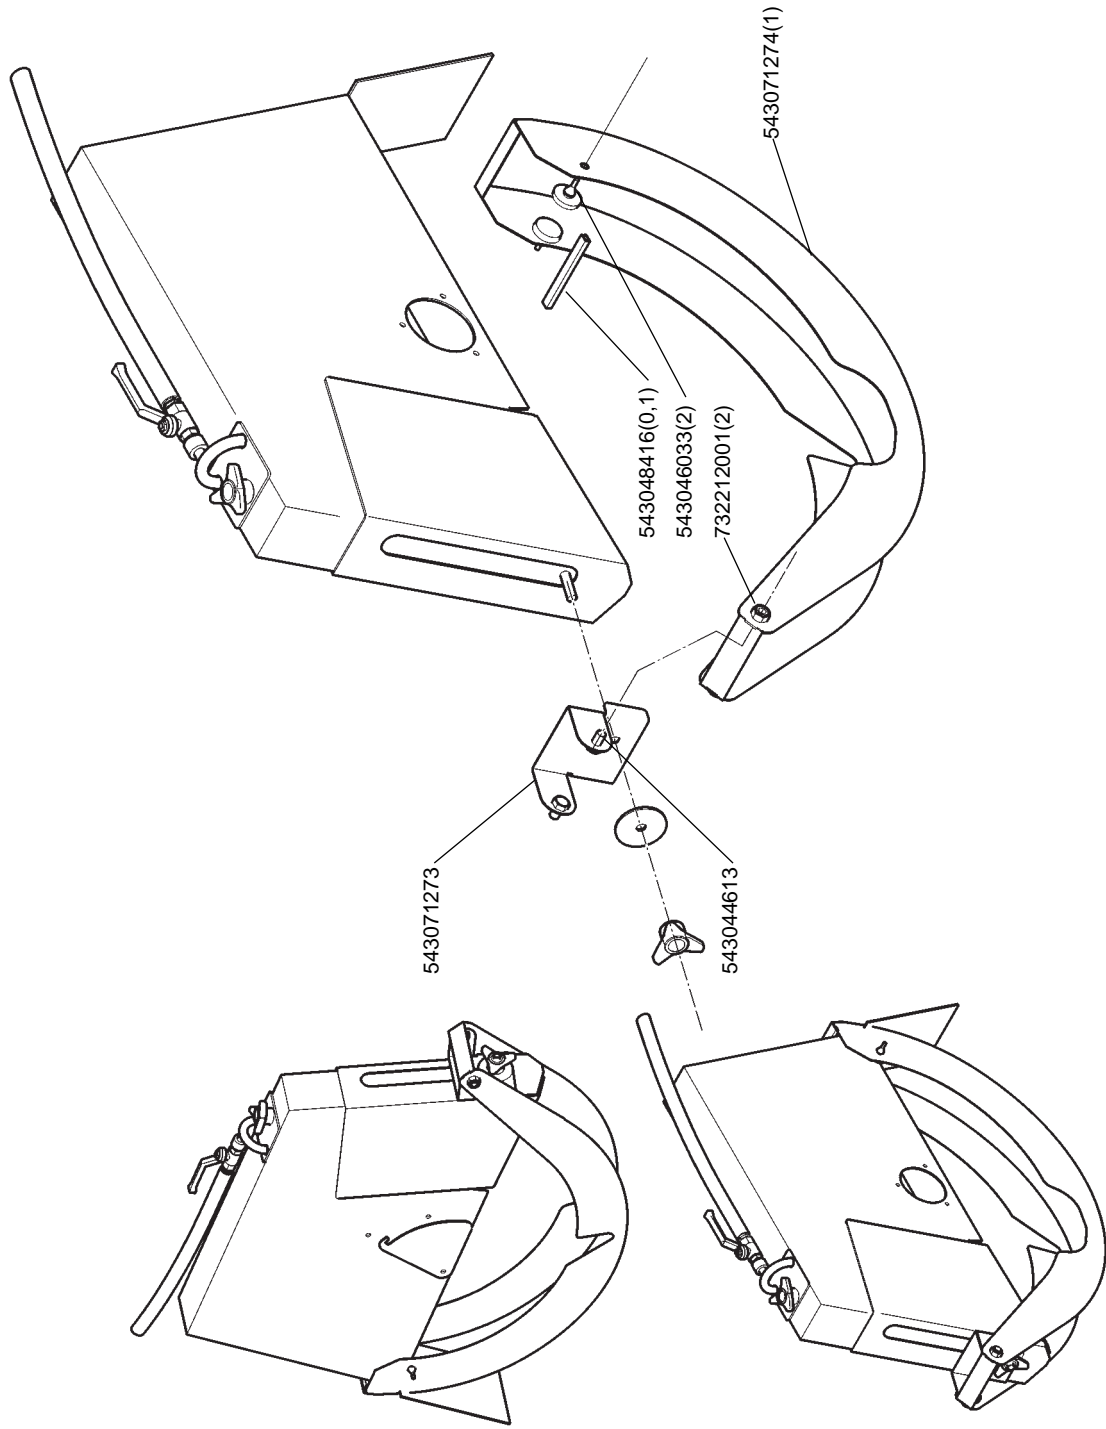

Peças sobresselente

1,5 KW MONO 115 V (UK) - 953402901

MONTAGE DISJONCTEUR DRB 25-30 AVEC AMPEREMETRE

SHUNTS DISJONCTEUR

7,5 KW TRI 400 [FRANCE] - 953402904
7,5 KW TRI 440 [DBUK] - 953402907

HONDA GX 160 QX - 953402903

09/03 / TS 500 M - TS 600 M

TABLE INCLINABLE / TS500M / TS600M . 502492801 .

502492901

10349 S/E GUIDE DE COUPE ORIENTABLE

543041470
20394

www.husqvarnacp.com