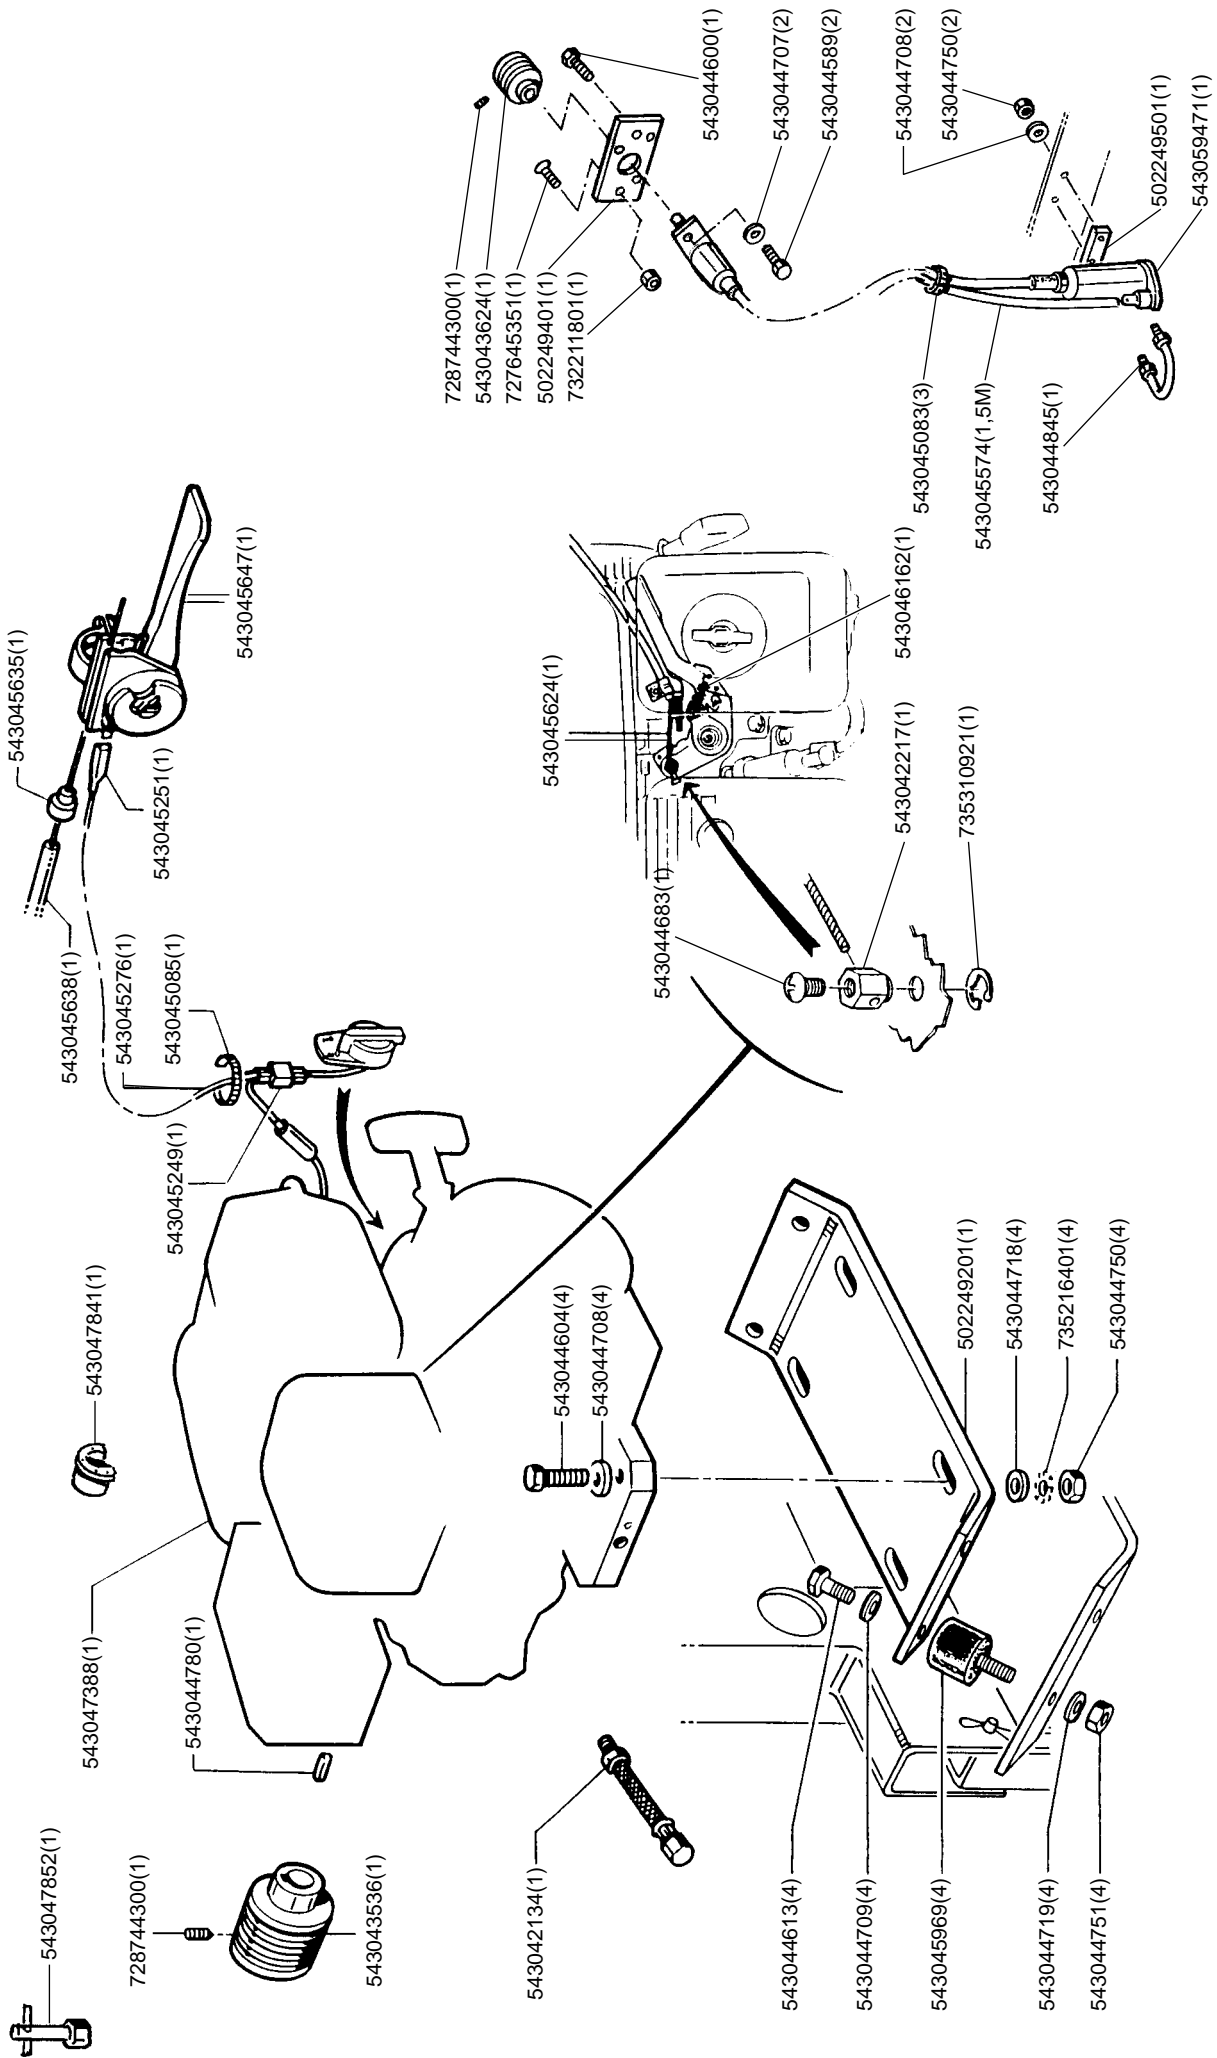

TS 500 M
TS 600 M

Pièces de rechange

Spare parts

Ersatzteile

Piezas de repuesto

Ricambi

Onderdelen

Reservdelar

Peças sobresselente

1,5 KW MONO 115 V (UK) - 953402901

MONTAGE DISJONCTEUR DRB 25-30 AVEC AMPEREMETRE

SHUNTS DISJONCTEUR

7,5 KW TRI 400 [FRANCE] - 953402904
7,5 KW TRI 440 [DBUK] - 953402907

HONDA GX 160 QX - 953402903

09/03 / TS 500 M - TS 600 M

TABLE INCLINABLE / TS500M / TS600M . 502492801 .

502492901

10349 S/E GUIDE DE COUPE ORIENTABLE

543041470
20394

www.husqvarnacp.com