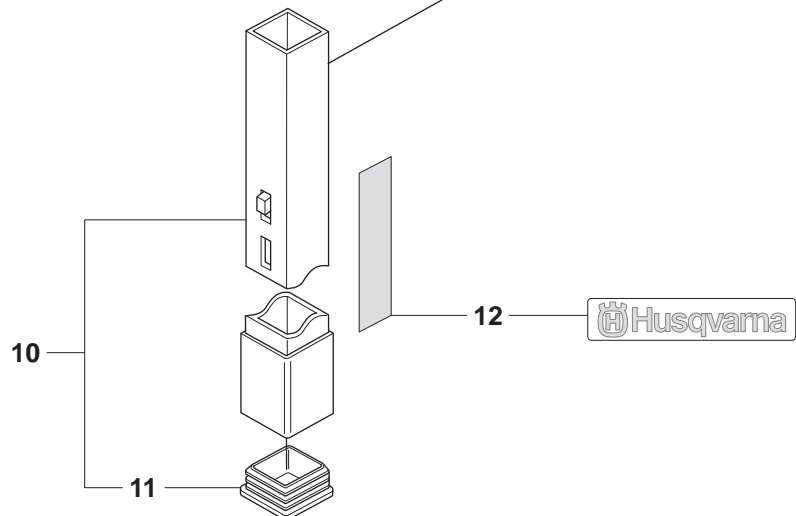

A CD40
EXPANDABLE COLUMN

1

Page A
CD40

Pos.	Part No.	Description	Quantity	Notes
1	506 40 83-06	EXPANDABLE COLUMN ASSY	1	Incl. 2, 9, 10, 12
2	506 40 81-06	ADJUSTER CPL	1	Incl. 3, 4, 5, 6, 7, 8
3	506 40 14-03	BOLT KIT	1	
4	506 40 81-08	ADJUSTER	1	
5	506 40 14-04	BOLT KIT	1	
6	531 14 06-13	WASHER	1	
7	531 14 07-80	FORK	1	
8	531 14 06-14	NUT	1	
9	531 14 08-13	PIPE OUTER	1	
10	506 40 05-02	PIPE INNER	1	Incl. 11
11	531 14 07-72	PLUG	1	
12	504 02 10-02	DECAL	1	
13	506 40 84-03	TOP SUPPORT CPL	1	Incl. 14
14	531 14 06-02	WING SCREW	1	