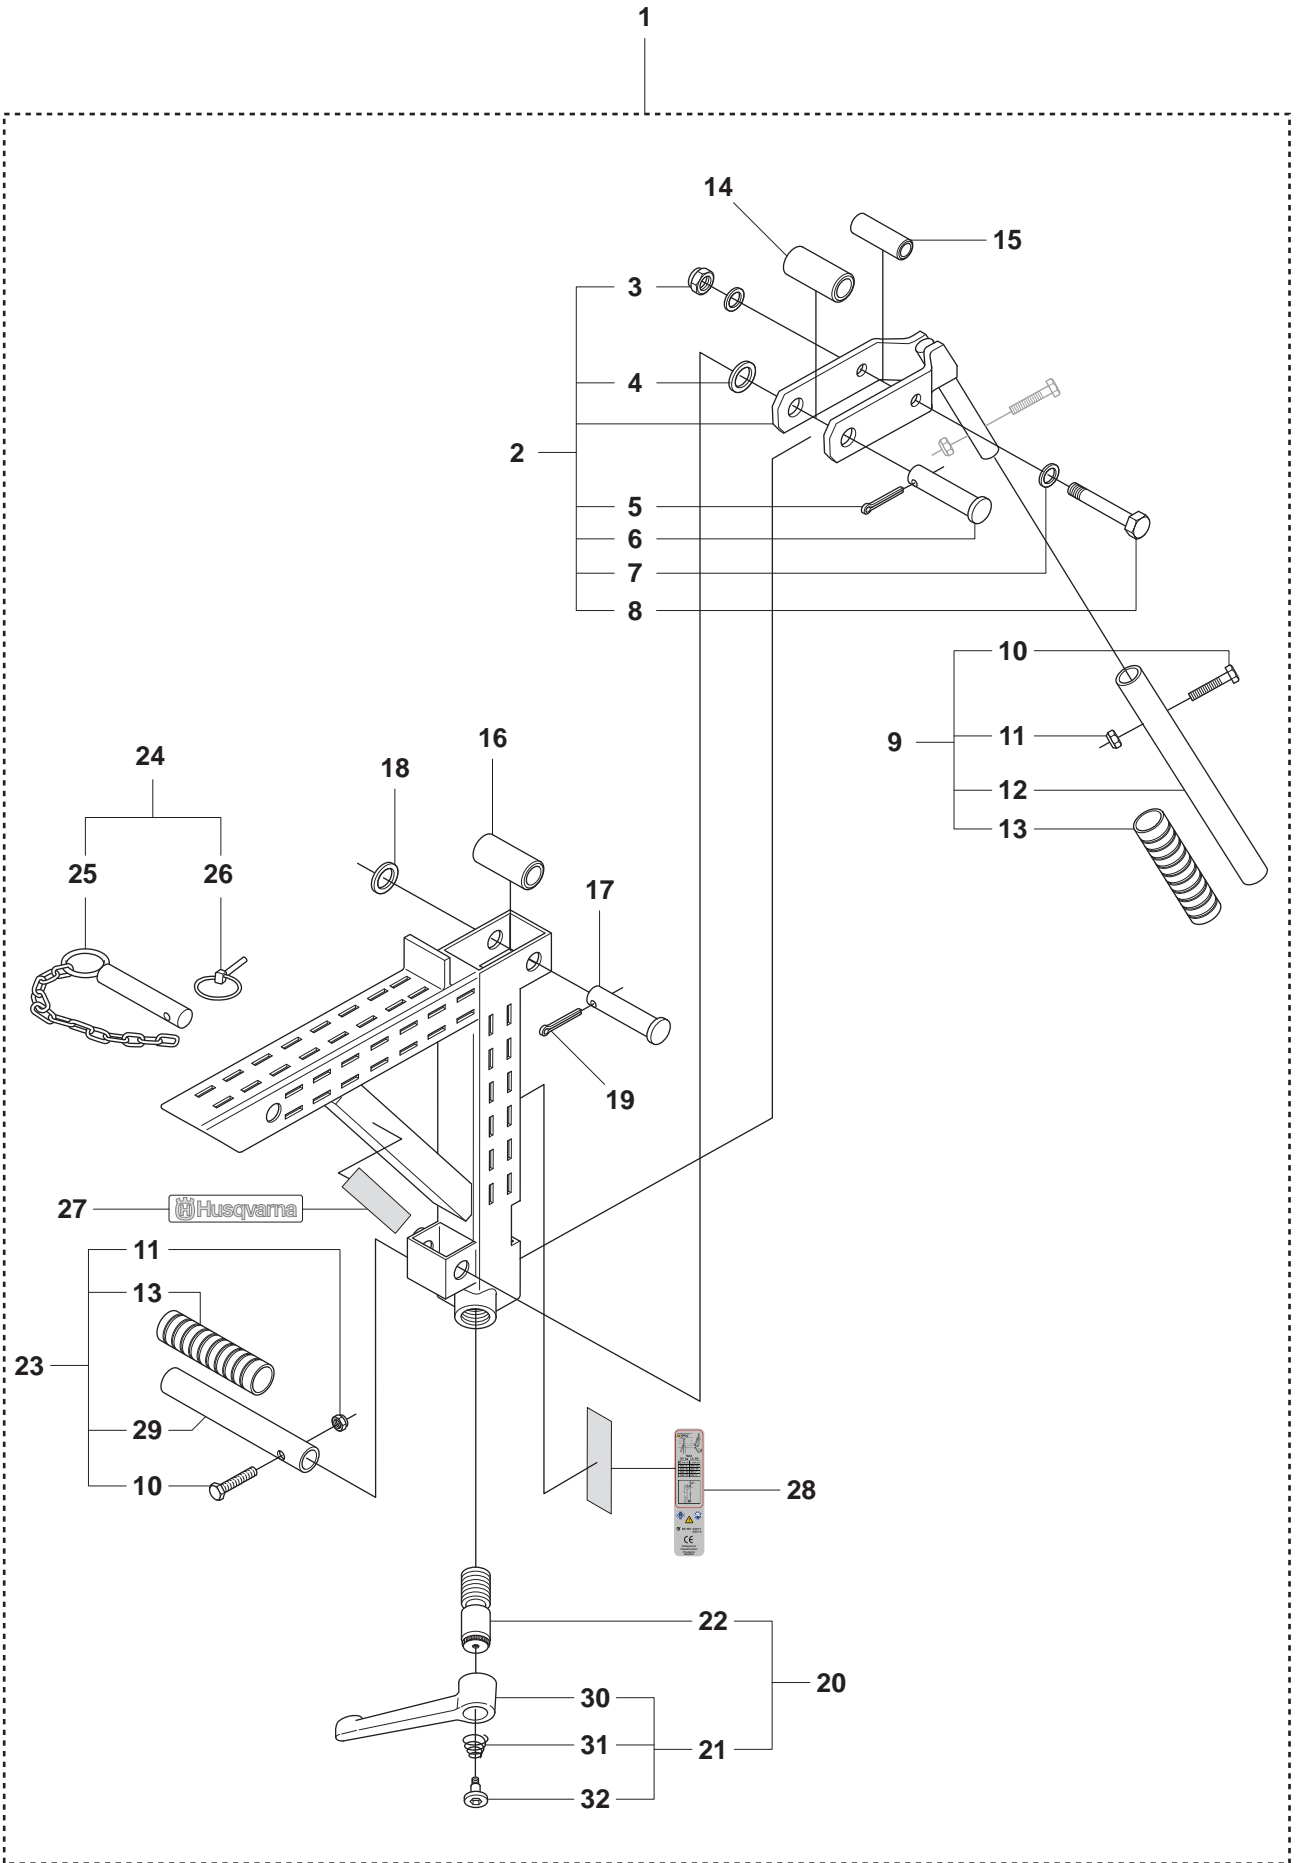

C CD40
HOLDER CORE CATCHER

Page C
CD40

Pos.	Part No.	Description	Quantity	Notes
1	506 40 87-02	HOLDER CORE CATCHER ASSY	1	Incl. 2, 9, 14-20, 23, 24, 27, 28
2	506 40 20-04	BRACKET HANDLE REAR CPL	1	Incl. 3-8
3	531 14 08-72	NUT	1	
4	531 14 07-22	WASHER	1	
5	531 14 08-39	SPLIT PIN	1	
6	531 14 08-71	BOLT	1	
7	531 14 08-41	WASHER	2	
8	531 14 08-42	SCREW	1	
9	506 40 20-03	HANDLE REAR CPL	1	Incl. 10-13
10	531 14 08-47	SCREW	1	
11	531 14 08-46	NUT	1	
12	531 14 09-53	HANDLE REAR	1	
13	531 14 09-39	RUBBER GRIP	1	
14	531 14 08-37	ROLLER	1	
15	531 14 08-40	ROLLER	1	
16	531 14 08-37	ROLLER	1	
17	531 14 08-38	BOLT	1	
18	531 14 07-22	WASHER	1	
19	531 14 08-39	SPLIT PIN	1	
20	506 40 77-16	ADJUSTABLE LEVER CPL	1	Incl. 21, 22
21	501 38 46-04	ADJUSTABLE LEVER	1	Incl. 30, 31, 32
22	544 23 56-01	SCREW CPL	1	
23	506 40 20-05	HANDLE RIGHT SIDE CPL	1	Incl. 10, 11, 13, 29
24	544 28 03-01	R-CLIP WITH SPRINT CPL	1	Incl. 25, 26
25	531 14 08-51	SPRINT	1	
26	531 14 06-23	R-CLIP	1	
27	504 02 10-01	DECAL	1	
28	544 12 85-04	DECAL	1	
29	531 14 09-51	HANDLE RIGHT SIDE	1	
30	504 01 81-02	HANDLE	1	
31	501 38 47-02	SPRING	1	
32	501 38 60-02	SCREW	1