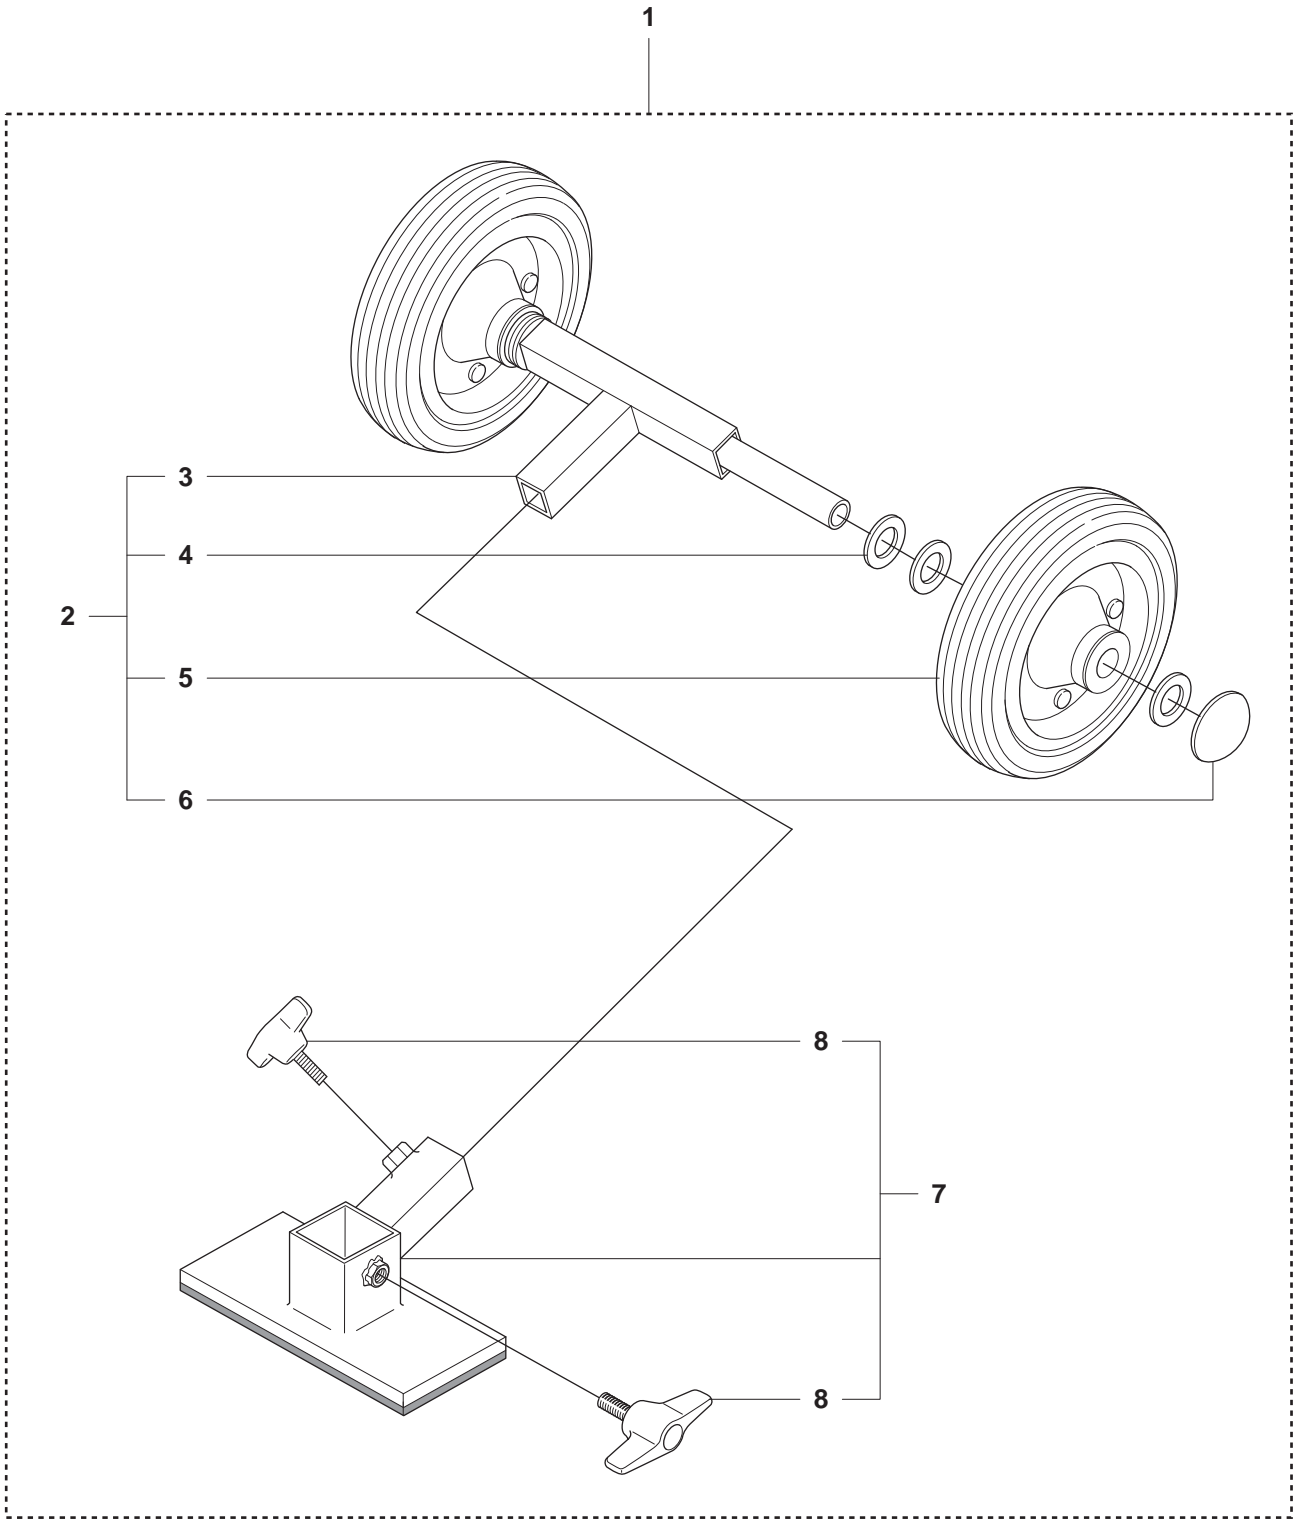

A CD40
EXPANDABLE COLUMN

1

Page A
CD40

Pos.	Part No.	Description	Quantity	Notes
1	506 40 83-06	EXPANDABLE COLUMN ASSY	1	Incl. 2, 9, 10, 12
2	506 40 81-06	ADJUSTER CPL	1	Incl. 3, 4, 5, 6, 7, 8
3	506 40 14-03	BOLT KIT	1	
4	506 40 81-08	ADJUSTER	1	
5	506 40 14-04	BOLT KIT	1	
6	531 14 06-13	WASHER	1	
7	531 14 07-80	FORK	1	
8	531 14 06-14	NUT	1	
9	531 14 08-13	PIPE OUTER	1	
10	506 40 05-02	PIPE INNER	1	Incl. 11
11	531 14 07-72	PLUG	1	
12	504 02 10-02	DECAL	1	
13	506 40 84-03	TOP SUPPORT CPL	1	Incl. 14
14	531 14 06-02	WING SCREW	1	