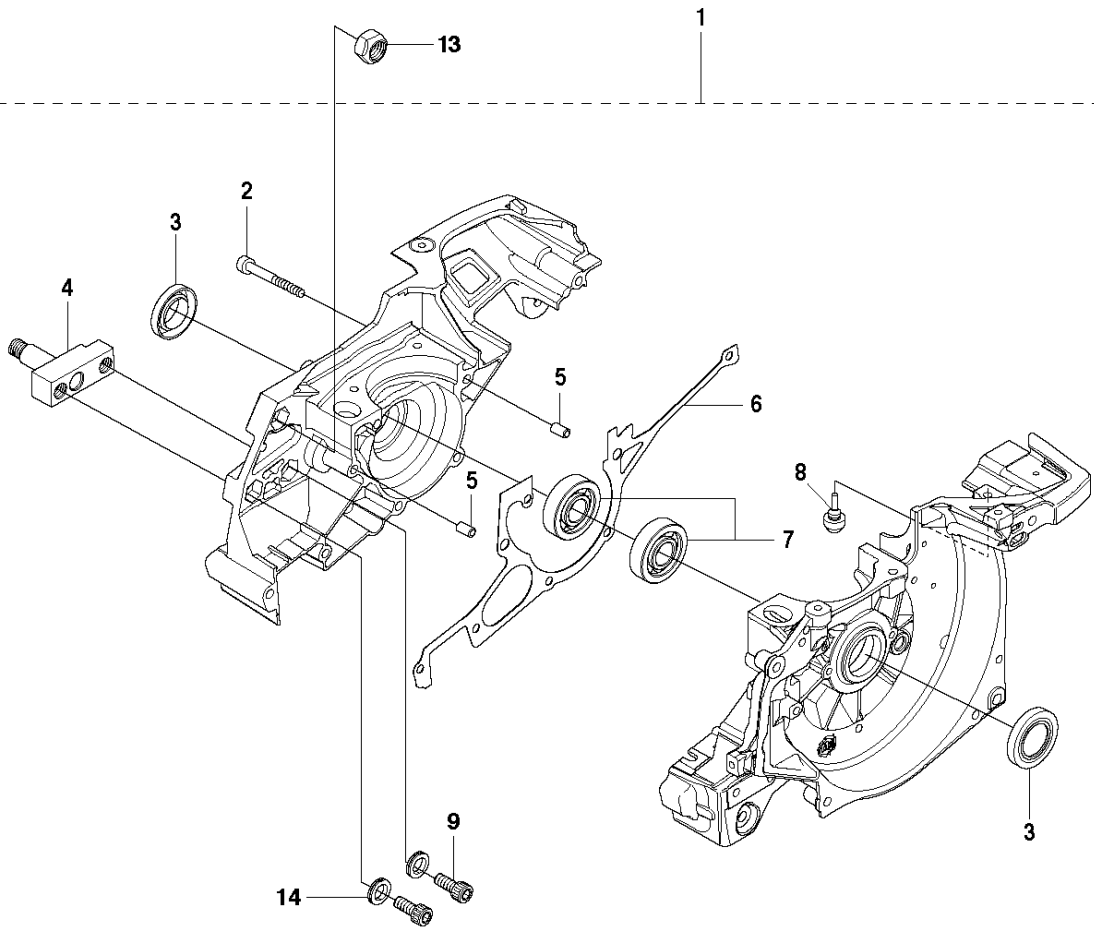

C K970 Chain

CRANKCASE

K970 CHAIN, 2011-12

Ref	Part No	Description	Remark	QTY KIT
1	576 82 16-01	CRANKCASE ASSY	Incl. 2 - 12	1
2	503 21 53-49	SCREW ITXSCM		7
3	503 26 02-04	SEALING RING		2
4	506 32 76-02	BAR BOLT		1
5	501 27 08-01	GUIDE BUSHING		2
6	506 41 39-04	GASKET		1
7	503 25 00-02	BALL BEARING		2
8	522 85 61-01	RUBBER BUSHING		1
9	725 54 53-01	SCREW IHSCM		2
10	544 22 98-05	GASKET KIT	Incl. 3 , 7, 11 - 12	1
11	576 49 94-01	GASKET		1
12	506 37 81-01	GASKET		1
13	503 22 21-02	LOCK NUT		1
14	503 23 04-03	WASHER		2