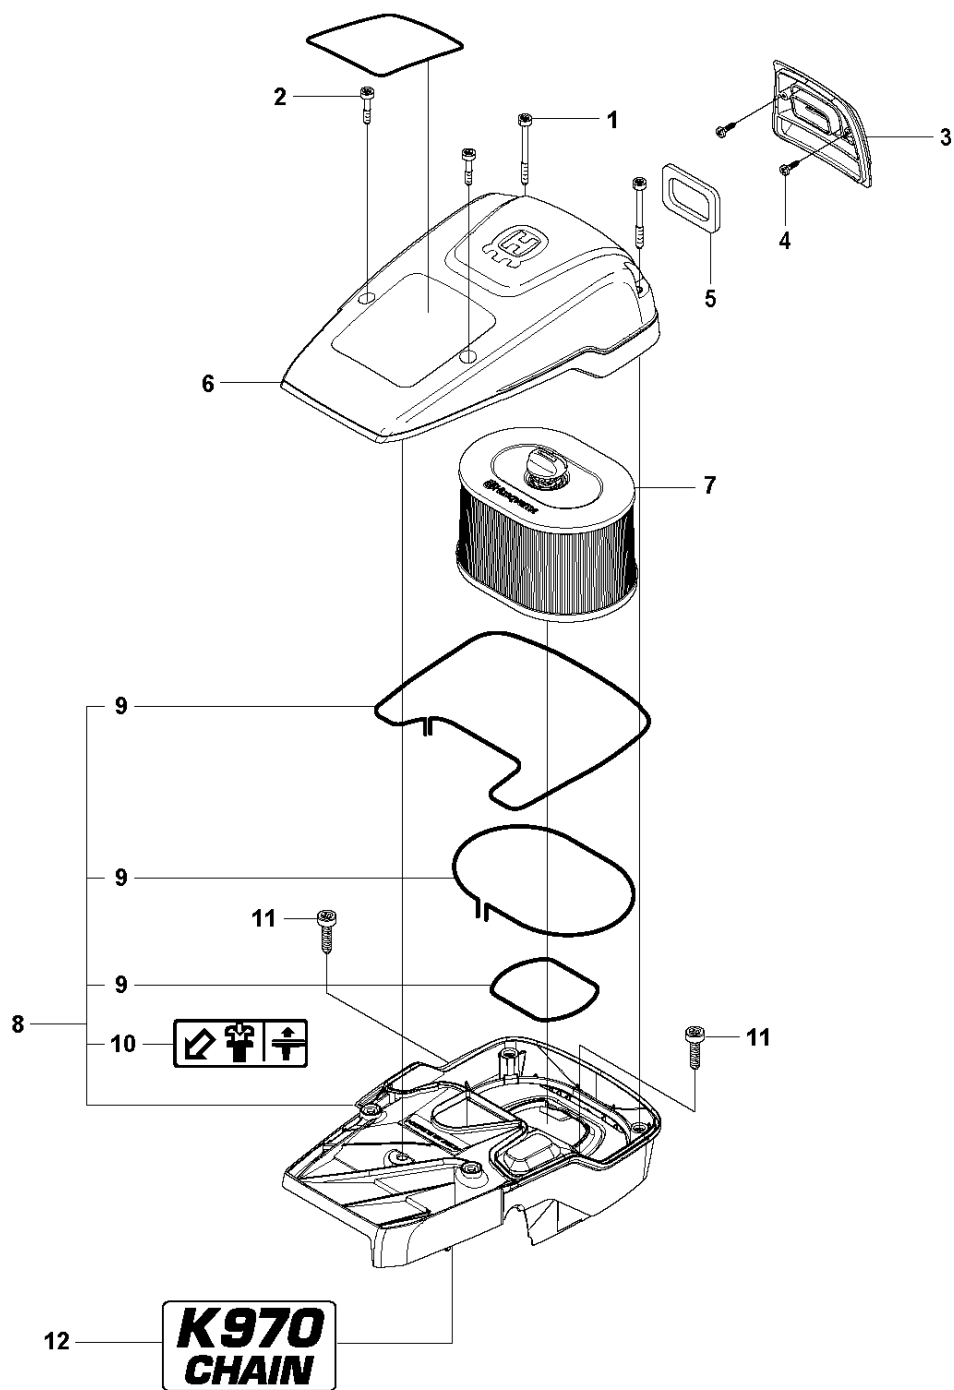

SPARE PARTS LIST

POWER CUTTERS

K970 CHAIN, 2011-12

K K970 Chain

AIR FILTER

K970 CHAIN, 2011-12

Ref	Part No	Description	Remark	QTY KIT
1	503 21 53-56	SCREW ITXSCM		2
2	503 21 53-26	SCREW ITXSCM		2
3	576 43 14-01	COVER		1
4	729 52 89-71	SCREW CRPANT		2
5	578 06 53-01	SEALING		1
6	576 73 80-01	FILTER COVER		1
7	510 24 41-04	AIR FILTER		1
8	576 42 69-03	CYLINDER COVER	Incl. 9 - 10	1
9	525 61 70-04	SEALING	L=1,2 M. Cut to fit	2
10	525 76 35-01	DECAL		1
11	503 21 53-30	SCREW ITXSCM		2
12	525 57 16-04	DECAL		1

CARBURETOR

K970 CHAIN, 2011-12

Ref	Part No	Description	Remark	QTY KIT
1	505 28 33-06	HOSE CLAMP		1
2	506 41 41-01	INLET PIPE		1
3	544 15 01-01	FLANGE		1
4	503 21 53-16	SCREW ITXSCM		2
5	544 11 39-01	CONSOLE		1
6	503 21 53-30	SCREW ITXSCM		1
7	506 41 42-01	PLATE		1
8	522 94 20-01	CARBURETOR	Walbro RWJ-5	1
9	505 14 84-01	LEVER		1
10	576 49 04-01	THROTTLE CABLE ASSY		1
11	522 85 62-01	FLANGE INLET PIPE		1
12	521 92 67-01	INLET PIPE		1
13	510 24 39-01	FILTER		1
14	501 97 18-01	SCREW ITXSCM		2
15	544 23 26-01	CHISEL GUIDE		1
16	506 23 20-11	CHOKE	Incl. 17	1
17	506 27 25-01	WEAR PROTECTION		1
18	502 44 58-01	GASKET KIT	Walbro RWJ-5	1
19	502 44 59-01	REPAIR KIT	Walbro RWJ-5	1

CLUTCH COVER

K970 CHAIN, 2011-12

Ref	Part No	Description	Remark	QTY KIT
1	506 33 25-05	CLUTCH COVER	Incl. 2, 3	1
2	544 87 23-01	LABEL		1
3	544 05 77-01	GUIDE PIN	Incl. 4	1
4	740 42 04-00	O-RING		2
5	506 34 10-04	LEVER	Incl. 7	1
6	506 39 88-01	ADJUSTING NUT		1
7	740 48 18-02	O-RING		1
8	506 33 34-02	COVER		1
9	506 33 28-01	LOCKWASHER		1
10	723 53 27-51	SCREW SLCSFM		3
11	506 34 72-01	LEVER		1
12	506 33 35-01	HUB CAP		1
13	506 38 77-01	SCREW		1
14	506 33 32-01	PLATE		1
15	506 33 33-01	PAWL		1
16	506 35 94-03	SCREW	Incl. 13 - 15	1