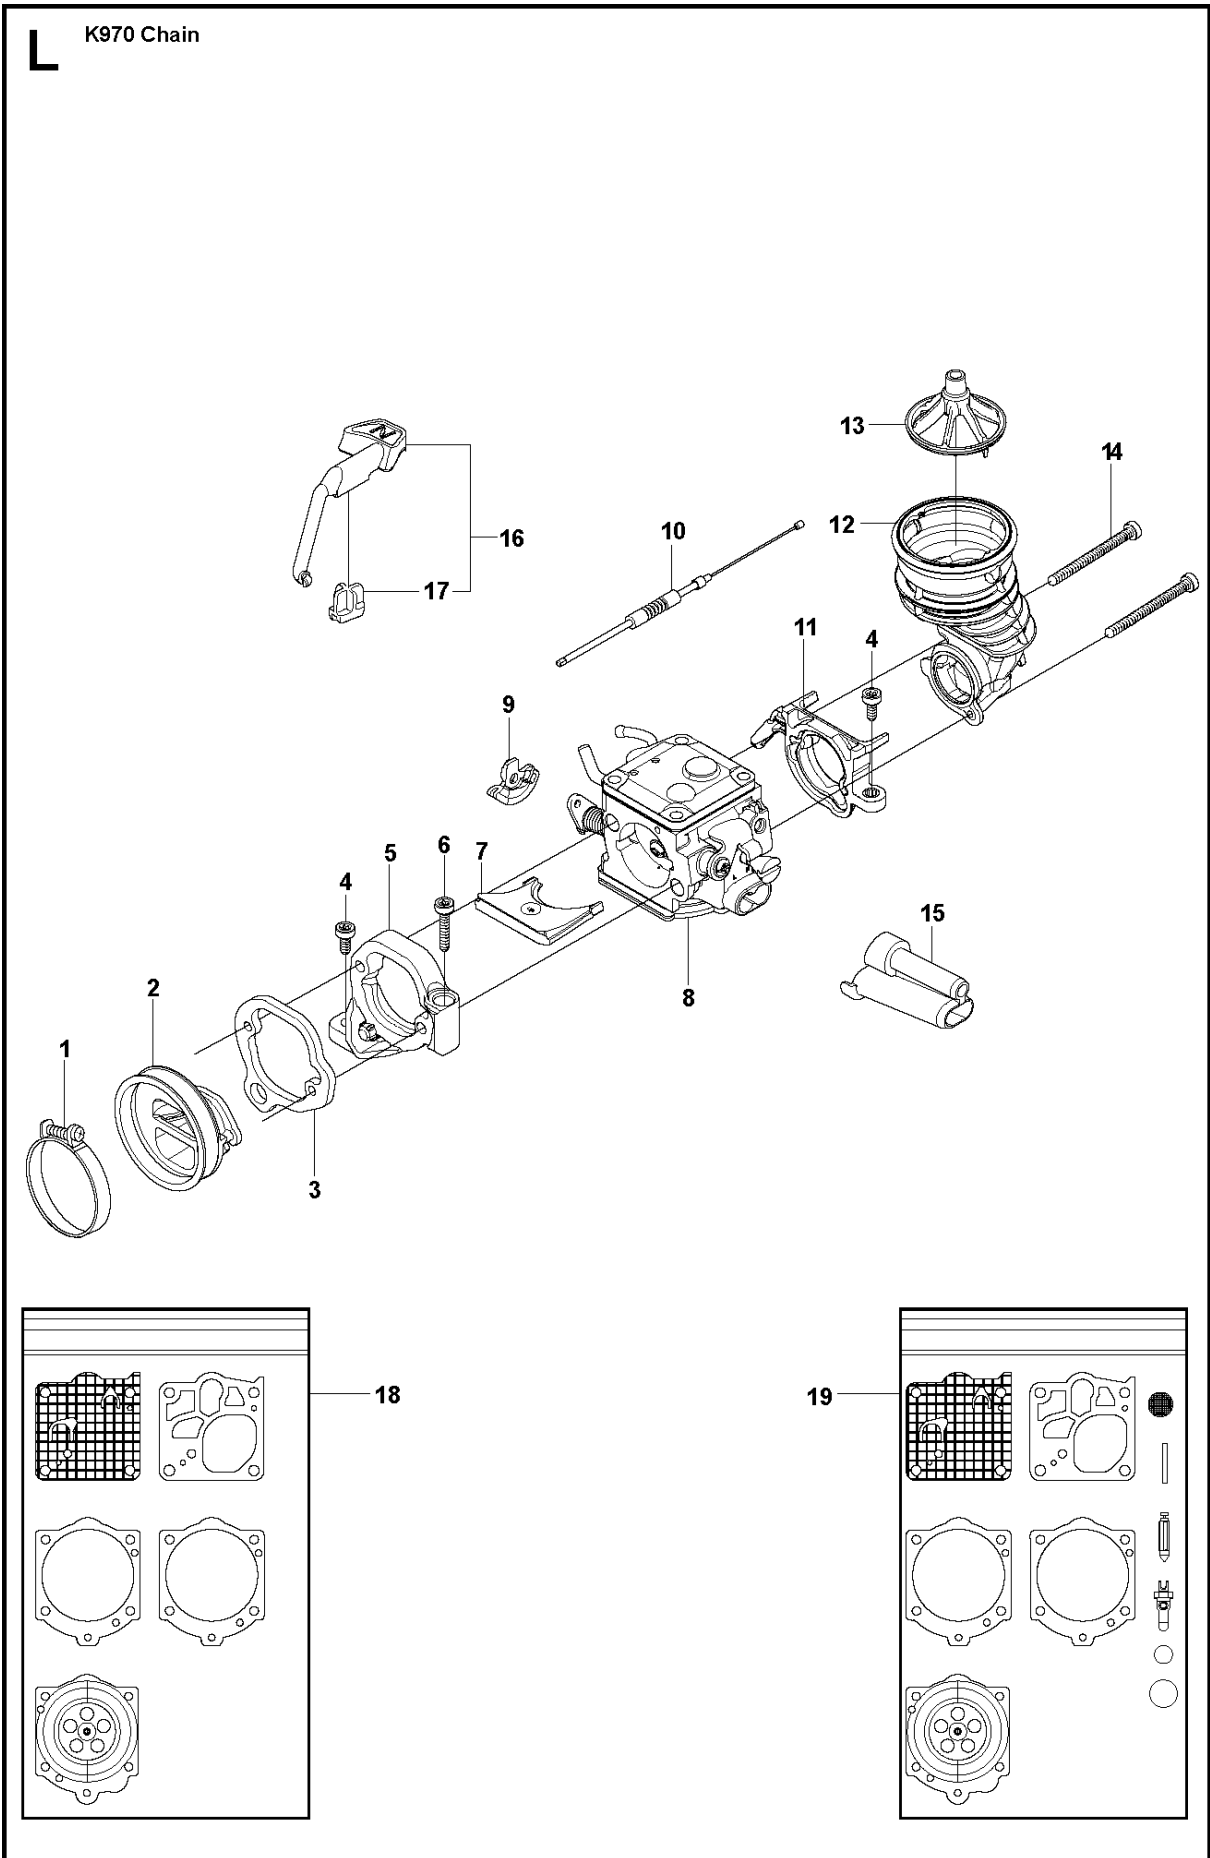

SPARE PARTS LIST

POWER CUTTERS

K970 CHAIN, 2011-12

K K970 Chain

AIR FILTER

K970 CHAIN, 2011-12

Ref	Part No	Description	Remark	QTY KIT
1	503 21 53-56	SCREW ITXSCM		2
2	503 21 53-26	SCREW ITXSCM		2
3	576 43 14-01	COVER		1
4	729 52 89-71	SCREW CRPANT		2
5	578 06 53-01	SEALING		1
6	576 73 80-01	FILTER COVER		1
7	510 24 41-04	AIR FILTER		1
8	576 42 69-03	CYLINDER COVER	Incl. 9 - 10	1
9	525 61 70-04	SEALING	L=1,2 M. Cut to fit	2
10	525 76 35-01	DECAL		1
11	503 21 53-30	SCREW ITXSCM		2
12	525 57 16-04	DECAL		1

CARBURETOR

K970 CHAIN, 2011-12

Ref	Part No	Description	Remark	QTY KIT
1	505 28 33-06	HOSE CLAMP		1
2	506 41 41-01	INLET PIPE		1
3	544 15 01-01	FLANGE		1
4	503 21 53-16	SCREW ITXSCM		2
5	544 11 39-01	CONSOLE		1
6	503 21 53-30	SCREW ITXSCM		1
7	506 41 42-01	PLATE		1
8	522 94 20-01	CARBURETOR	Walbro RWJ-5	1
9	505 14 84-01	LEVER		1
10	576 49 04-01	THROTTLE CABLE ASSY		1
11	522 85 62-01	FLANGE INLET PIPE		1
12	521 92 67-01	INLET PIPE		1
13	510 24 39-01	FILTER		1
14	501 97 18-01	SCREW ITXSCM		2
15	544 23 26-01	CHISEL GUIDE		1
16	506 23 20-11	CHOKE	Incl. 17	1
17	506 27 25-01	WEAR PROTECTION		1
18	502 44 58-01	GASKET KIT	Walbro RWJ-5	1
19	502 44 59-01	REPAIR KIT	Walbro RWJ-5	1

CLUTCH COVER

K970 CHAIN, 2011-12

Ref	Part No	Description	Remark	QTY KIT
1	506 33 25-05	CLUTCH COVER	Incl. 2, 3	1
2	544 87 23-01	LABEL		1
3	544 05 77-01	GUIDE PIN	Incl. 4	1
4	740 42 04-00	O-RING		2
5	506 34 10-04	LEVER	Incl. 7	1
6	506 39 88-01	ADJUSTING NUT		1
7	740 48 18-02	O-RING		1
8	506 33 34-02	COVER		1
9	506 33 28-01	LOCKWASHER		1
10	723 53 27-51	SCREW SLCSFM		3
11	506 34 72-01	LEVER		1
12	506 33 35-01	HUB CAP		1
13	506 38 77-01	SCREW		1
14	506 33 32-01	PLATE		1
15	506 33 33-01	PAWL		1
16	506 35 94-03	SCREW	Incl. 13 - 15	1