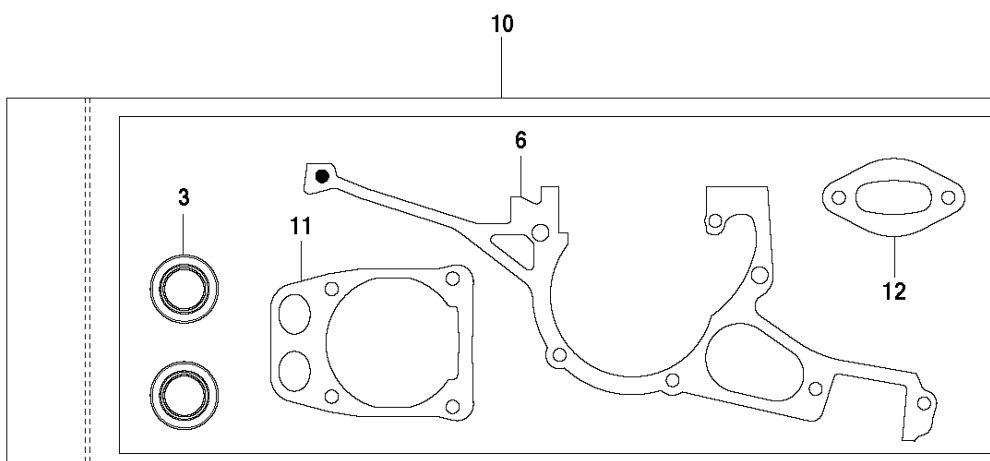

C K970 Chain

CRANKCASE

K970 CHAIN, 2011-12

Ref	Part No	Description	Remark	QTY KIT
1	576 82 16-01	CRANKCASE ASSY	Incl. 2 - 12	1
2	503 21 53-49	SCREW ITXSCM		7
3	503 26 02-04	SEALING RING		2
4	506 32 76-02	BAR BOLT		1
5	501 27 08-01	GUIDE BUSHING		2
6	506 41 39-04	GASKET		1
7	503 25 00-02	BALL BEARING		2
8	522 85 61-01	RUBBER BUSHING		1
9	725 54 53-01	SCREW IHSCM		2
10	544 22 98-05	GASKET KIT	Incl. 3 , 7, 11 - 12	1
11	576 49 94-01	GASKET		1
12	506 37 81-01	GASKET		1
13	503 22 21-02	LOCK NUT		1
14	503 23 04-03	WASHER		2