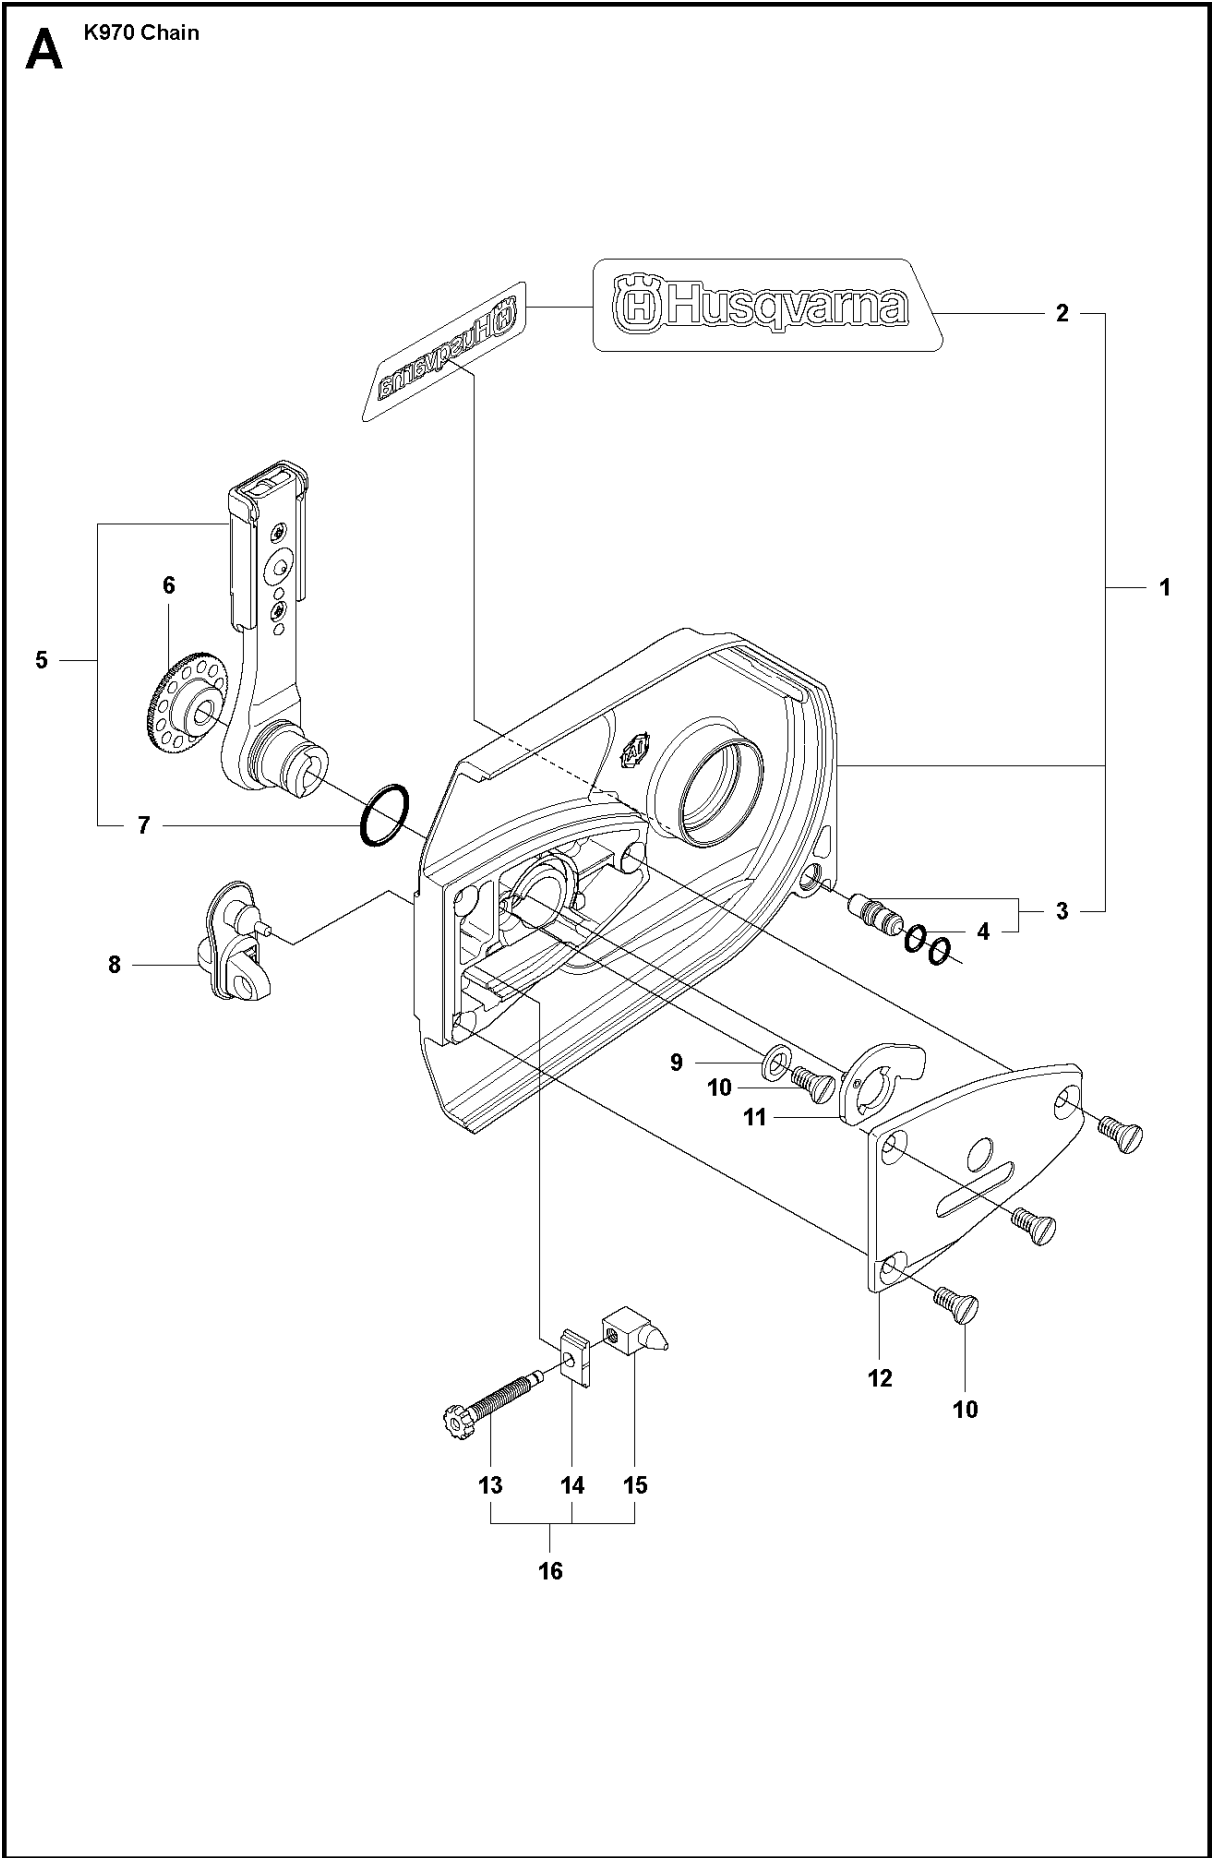

SPARE PARTS LIST

POWER CUTTERS

K970 CHAIN, 2011-12

K K970 Chain

AIR FILTER

K970 CHAIN, 2011-12

Ref	Part No	Description	Remark	QTY KIT
1	503 21 53-56	SCREW ITXSCM		2
2	503 21 53-26	SCREW ITXSCM		2
3	576 43 14-01	COVER		1
4	729 52 89-71	SCREW CRPANT		2
5	578 06 53-01	SEALING		1
6	576 73 80-01	FILTER COVER		1
7	510 24 41-04	AIR FILTER		1
8	576 42 69-03	CYLINDER COVER	Incl. 9 - 10	1
9	525 61 70-04	SEALING	L=1,2 M. Cut to fit	2
10	525 76 35-01	DECAL		1
11	503 21 53-30	SCREW ITXSCM		2
12	525 57 16-04	DECAL		1

CARBURETOR

K970 CHAIN, 2011-12

Ref	Part No	Description	Remark	QTY KIT
1	505 28 33-06	HOSE CLAMP		1
2	506 41 41-01	INLET PIPE		1
3	544 15 01-01	FLANGE		1
4	503 21 53-16	SCREW ITXSCM		2
5	544 11 39-01	CONSOLE		1
6	503 21 53-30	SCREW ITXSCM		1
7	506 41 42-01	PLATE		1
8	522 94 20-01	CARBURETOR	Walbro RWJ-5	1
9	505 14 84-01	LEVER		1
10	576 49 04-01	THROTTLE CABLE ASSY		1
11	522 85 62-01	FLANGE INLET PIPE		1
12	521 92 67-01	INLET PIPE		1
13	510 24 39-01	FILTER		1
14	501 97 18-01	SCREW ITXSCM		2
15	544 23 26-01	CHISEL GUIDE		1
16	506 23 20-11	CHOKE	Incl. 17	1
17	506 27 25-01	WEAR PROTECTION		1
18	502 44 58-01	GASKET KIT	Walbro RWJ-5	1
19	502 44 59-01	REPAIR KIT	Walbro RWJ-5	1

CLUTCH COVER

K970 CHAIN, 2011-12

Ref	Part No	Description	Remark	QTY KIT
1	506 33 25-05	CLUTCH COVER	Incl. 2, 3	1
2	544 87 23-01	LABEL		1
3	544 05 77-01	GUIDE PIN	Incl. 4	1
4	740 42 04-00	O-RING		2
5	506 34 10-04	LEVER	Incl. 7	1
6	506 39 88-01	ADJUSTING NUT		1
7	740 48 18-02	O-RING		1
8	506 33 34-02	COVER		1
9	506 33 28-01	LOCKWASHER		1
10	723 53 27-51	SCREW SLCSFM		3
11	506 34 72-01	LEVER		1
12	506 33 35-01	HUB CAP		1
13	506 38 77-01	SCREW		1
14	506 33 32-01	PLATE		1
15	506 33 33-01	PAWL		1
16	506 35 94-03	SCREW	Incl. 13 - 15	1